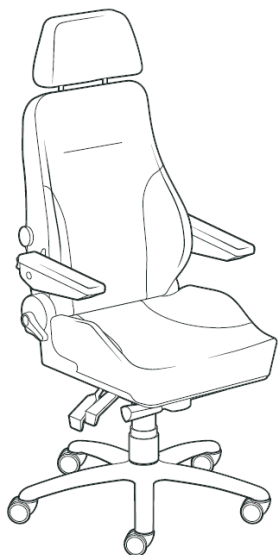

- Justerbart nackstöd	PRISKLASS	SEK
- Steglöst justerbar vinkling av rygg quick release	Prisklass 1	14 077
- Steglöst låsbar gunga	Prisklass 2	
- Justerbar vinkling av stolen 8 grader framåt	Prisklass 3	15 301
- Steglöst justerbart svankstöd	Prisklass 4	15 711
- Armstöd uppfällbara	Prisklass 5	
- Sitthöjd standard 480-582 mm (629546)	Prisklass 6	19 810

TILLVAL

600600	Komfortnackstöd i svart konstläder	SEK	1 500
600601	Komfortnackstöd i svart läder		2 255
628487P	Luftsvankstöd		837
601172	Armstöd restflex		0
601175	Armstöd restflex wide		0
660657	Fotkryss i aluminium, silver		0