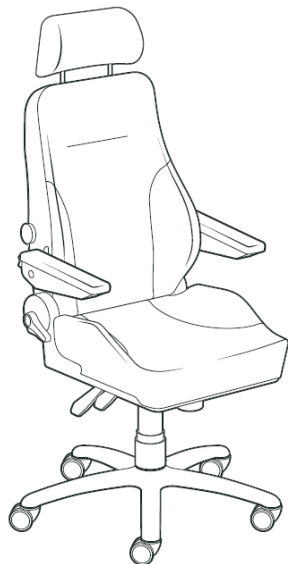

BE-GE BEVAKNINGSSSTOLAR 24H

BE-GE 9080 24H HD

Be-Ge 9080 24h har precis som grundmodellen de perfekta egenskaperna för att fungera i mera krävande miljöer. Stolen har dessutom en förstärkt rygg och en unik justerings inställning av ryggstödet. Skön sittkomfort i kombination med en stark pålitlig konstruktion gör stolen mycket populär av användaren.

- Justerbart nackstöd	PRISKLASS	SEK
- Steglöst justerbar vinkling av rygg quick release	Prisklass 1	13 386
- Steglöst låsbar balansgunga	Prisklass 2	
- Justerbar vinkling av stolen 8 grader framåt	Prisklass 3	14 625
- Steglöst justerbart svankstöd	Prisklass 4	15 034
- Armstöd uppfällbara	Prisklass 5	
- Sitthöjd standard 461-563 mm, (629546)	Prisklass 6	19 133

TILLVAL

600600	Komfortnackstöd i svart konstläder	SEK	1 500
600601	Komfortnackstöd i svart läder		2 255
628487P	Luftsvankstöd		837
601172	Armstöd restflex		0
601175	Armstöd restflex wide		0
660657	Fotkryss i aluminium, silver		0

BE-GE 9080 24H HD KLG

Be-Ge 9080 24h har precis som grundmodellen de perfekta egenskaperna för att fungera i mera krävande miljöer. Stolen har dessutom en förstärkt rygg och en unik justerings inställning av ryggstödet. Skön sittkomfort i kombination med en stark pålitlig konstruktion gör stolen mycket populär av användaren. Stolen är utrustad med en komfortabel knäledsgunga.