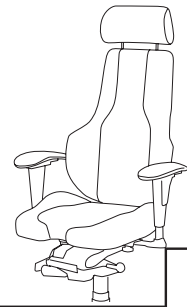

800-SERIEN

SID 4