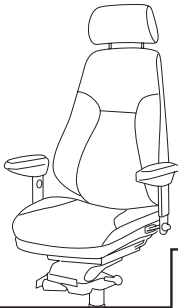

852-SERIEN

SID 5