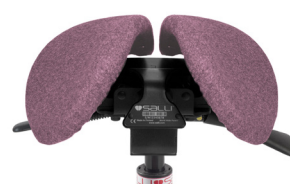

1. Salli SwingFit

- Swing-mekanismen gör att sitsen följer dina rörelser vilket förbättrar cirkulationen i ländryggen
- Sitsens vidd är justerbar
- Swing-mekanismens tröghet kan justeras

Small

9321,-

Standard: Salli Base

2. Salli MultiAdjuster

- Sits med justering av vidd och lutningsmekanism
- 6 cm smalare säte på Small modellen

Small

8771,-

Ø 540 mm base

3. Salli Swing

- Swing-mekanismen gör att sitsen följer dina rörelser vilket förbättrar cirkulationen i ländryggen
- Swing-mekanismens tröghet kan justeras

SALLISW

7939,-

4. Salli Twin

- Sits med lutningsmekanism

SALLITW

7401,-

5. Salli Solo Tilt

- Odelad sits med lutningsmekanism