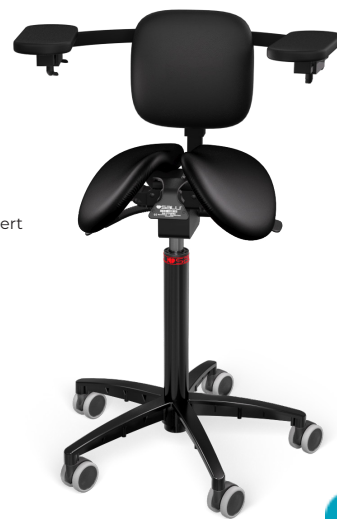

2. Salli MultiAdjuster

- Sits med justering av vidd och lutningsmekanism
- 6 cm smalare säte på Small modellen

Small

8771,-

Ø 540 mm base

3. Salli Swing

- Swing-mekanismen gör att sitsen följer dina rörelser vilket förbättrar cirkulationen i ländryggen
- Swing-mekanismens tröghet kan justeras

SALLISOLOT

7584,-

6. Salli Solo Swing

- Odelad sits med Swing-mekanismen

SALLISOLOS

8120,-

7. Salli Premium

SALLISFTPRE

- Salli SwingFit med ditt eget namn på
- Svart Salli fotkryss
- Svarta Premium hjul
- Inte tillgänglig som Small Modell
- Inte tillgänglig i ESD

9810,-

8. Salli Expert

- Inkluderar stretchstöd och och armbågsstöd (på baksidan av stolen)
- Fotkryss Ø 540 mm

Salli Twin **12 282 SEK**
 Salli MultiAdjuster **13 652 SEK**
 Salli Small MultiAdjuster **13 652 SEK**
 Salli Solo Tilt **12 465**

Enbart överdelen stretchstöd och Expert arm-bågsstöd **4881 SEK**

9. Salli Ergorest