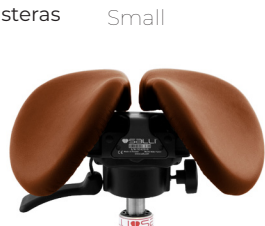

STOLAR

Om inte annat anges, har alla sadelstolar en två-delad sits, Ø 560 mm Salli Base fotkryss och Ø 65 mm standardhjul. Alla stolar kan höjjusteras med gaspelare. Stolarnas klädsel är av högklassigt äkta skinn, konstläder, ESD i konstläder eller ESD-textil. Max belastning 120 kg.

1. Salli SwingFit

- Swing-mekanismen gör att sitsen följer dina rörelser vilket förbättrar cirkulationen i ländryggen
- Sitsens vidd är justerbar
- Swing-mekanismens tröghet kan justeras

Small

9321,-

Standard: Salli Base

2. Salli MultiAdjuster

- Sits med justering av vidd och lutningsmekanism
- 6 cm smalare säte på Small modellen

Small

8771,-

Ø 540 mm base

3. Salli Swing

- Swing-mekanismen gör att sitsen följer dina rörelser vilket förbättrar cirkulationen i ländryggen
- Swing-mekanismens tröghet kan justeras