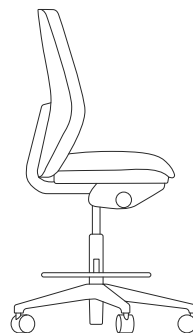

Våra stolar

SAVO SOUL