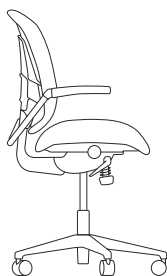

SAVO MAXIKON