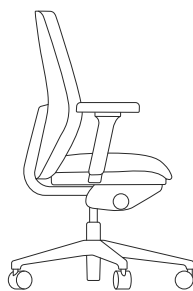

Våra stolar

SAVO SOUL