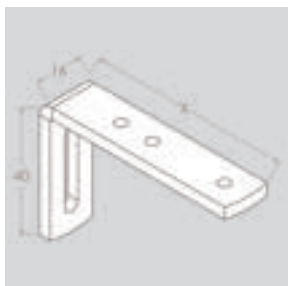

Förare

Snöre 3,5 mm

Andra tillbehör: På förfrågan

**MONTERING**

Vinkel till väggmontering  
X= 3,5,7,9,12,14,16,20 cm

**SPECIFIKATIONER**

SKENA Extruderad aluminium.

DIMENSIONER Bredd 20 mm, höjd 14 mm.