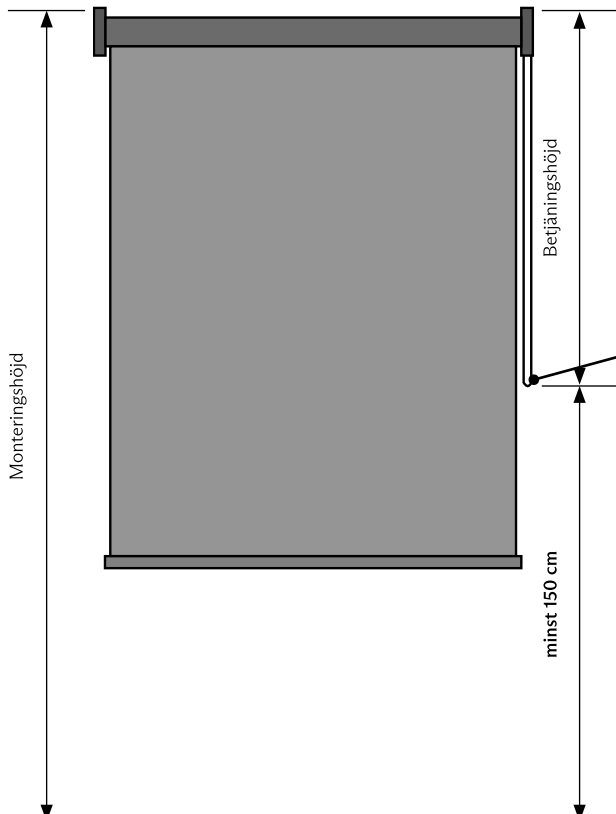

KÄND MONTERINGSHÖJD

MAX. BETJÄNINGSHÖJD = MONTERINGSHÖJD - 150 CM

När monteringshöjden är känd ska det finnas ett avstånd på minst 150 cm mellan golvet och gardinens snöre eller kedja.

Produkter som monteras närmare golvet än 150 cm ska väljas med en betjäningssform som är barnsäkrade genom sin utformning.

Kedja/snöre säkerhetsanordning

*Enligt tillägg till EU-standarden EN 13120