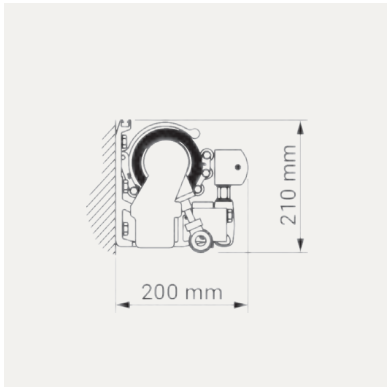

TERASSMARKIS MODELL J

Väggmontage