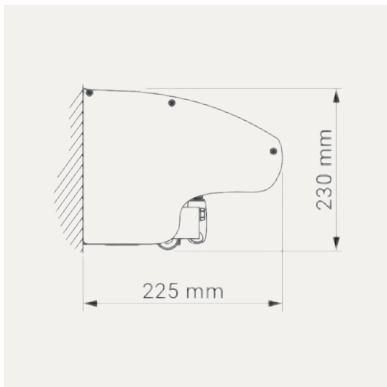

Väggmontage med tak