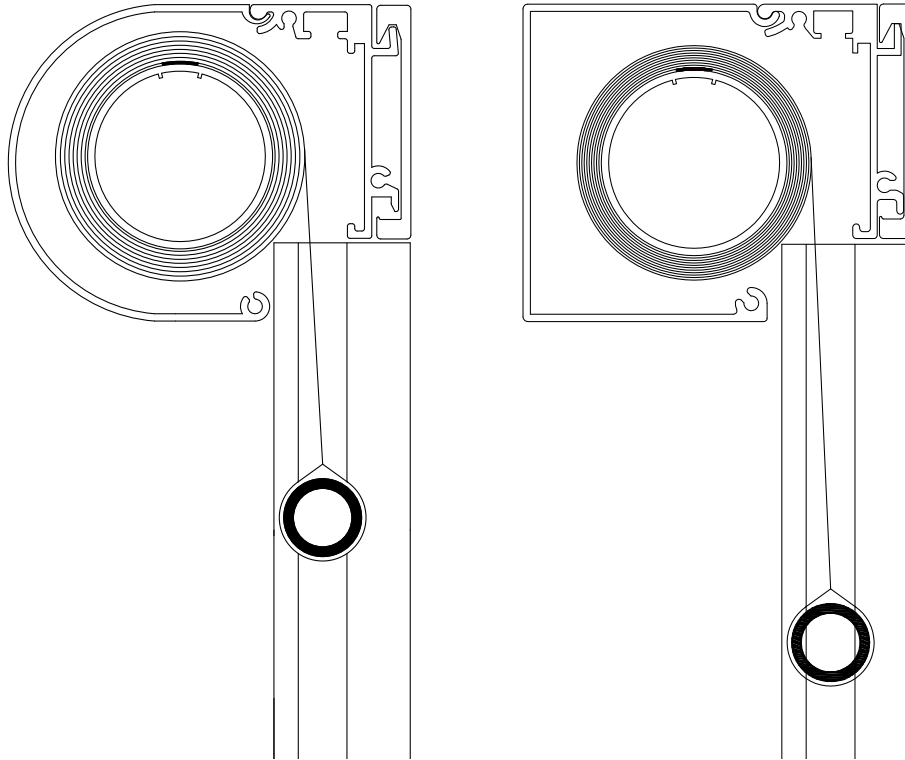

SPECIFIKATIONER

KASSETT Extruderat aluminium, D-formad 65 mm och fyrkantig 65 mm.

BOTTENLIST Extruderat aluminium, Ø16 dold i tyg.

SIDOLISTER Extruderat aluminium, 27 x 30 mm eller 5 mm rostfri stång.

PROFILFÄRG Standard anodiserad, vit RAL 9010 eller svart RAL 9005.
RAL-specialfärg kan användas.

DUK PVC-belagd glasfiber. Färg beroende på kollektion.

BETJÄNING Band eller 230 V motor.

VÄGLEDANDE DIMENSIONER Band och motorbetjäning:
Max. bredd 200 cm max. höjd 160 cm*.

*Den maximala höjden kan ökas vid installationer med specialduk.