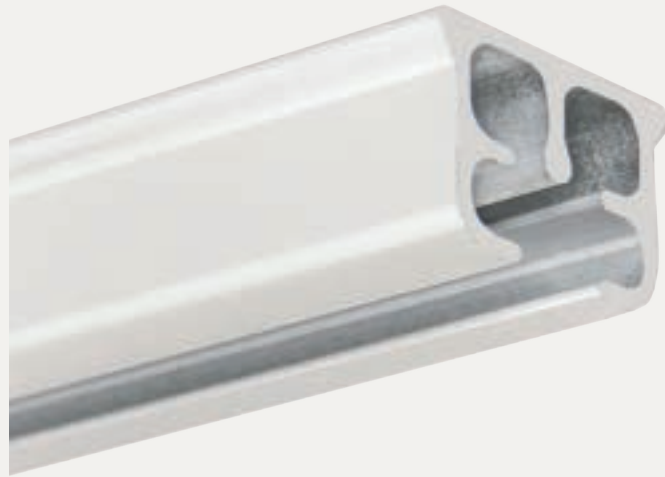

PROFIL 2014