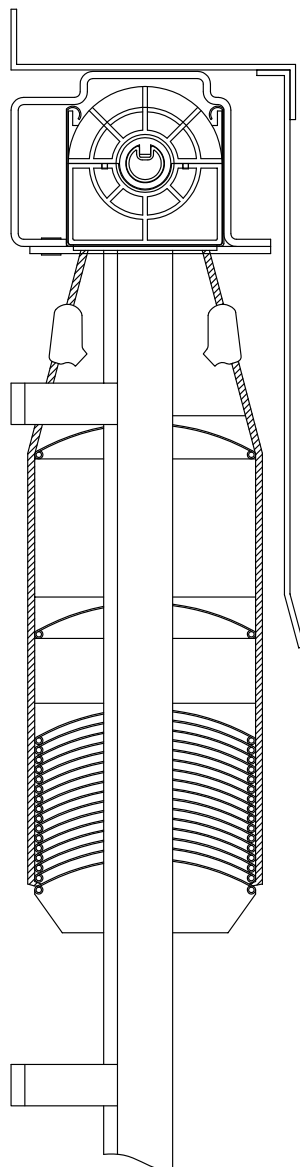

SPECIFIKATIONER

ÖVERLIST Valsat stål, galvaniserat, 57 x 51 mm.

BOTTENLIST Extruderat aluminium, 80 x 14 mm.

SIDOLISTER Extruderat aluminium, 18 x 22 mm.

PROFILFÄRG Standard eloxerad. RAL-specialfärg kan användas.

BETJÄNING Vridstång eller 230 V motor.

LAMELLER Valsad aluminium 80 mm. Färg på beroende på kollektion.

TÄCKKÅPA Standard eloxerad aluminiumplåt eller utformad beroende på projekt.

VÄGLEDANDE DIMENSIONER
Vridstång inv: Max. bredd 300 cm max. höjd 300 cm.
Motorbetjäning: Max. bredd 360 cm max. höjd 400 cm.
Den maximala bredden kan på en motoriserad installation utökas genom seriekoppling av flera installationer.