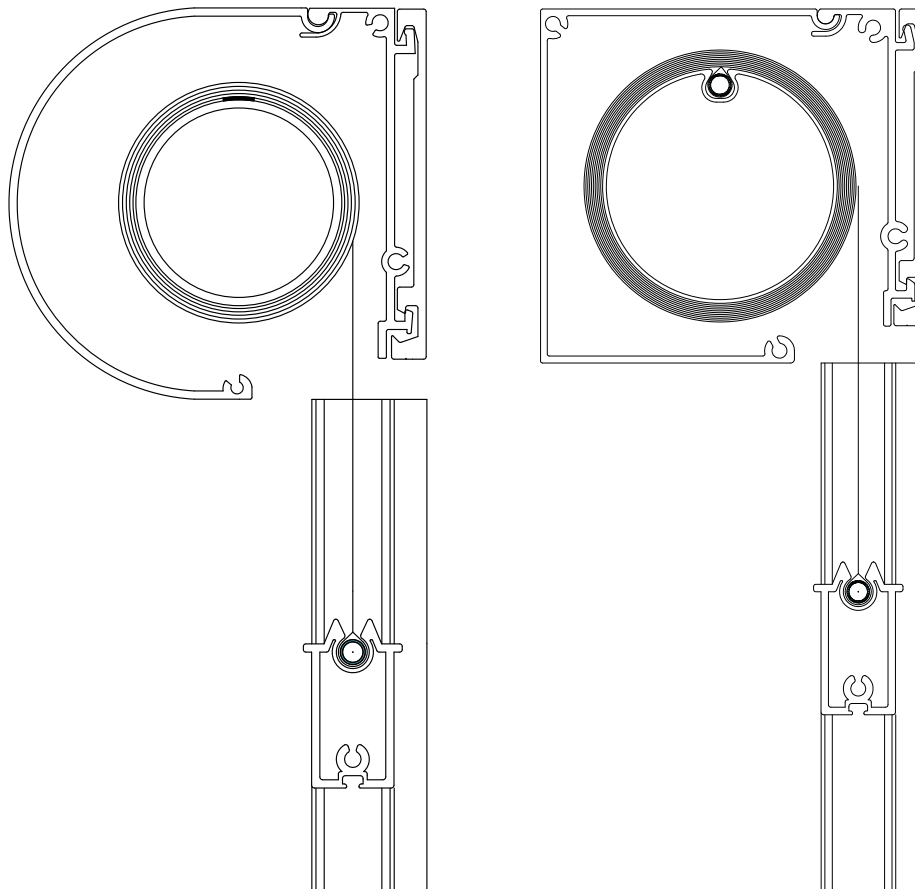

SPECIFIKATIONER

KASSETT Extruderat aluminium, D-formad 95 mm och fyrkantig 95 mm.

UNDERLIST Extruderat aluminium, 20 x 41 mm.

SIDOLISTER Extruderat aluminium, 62 x 27 mm.

PROFILFÄRG Standard RAL 9010 eller eloxerad.
RAL-specialfärg kan användas.

DUK PVC-belagd glasfiber. Färg och material beroende på kollektion.

BETJÄNING Band, vridstång eller 230 V motor.

VÄGLEDANDE DIMENSIONER

Band:	Max. bredd 300 cm	max. höjd 250 cm.
Vridstång:	Max. bredd 280 cm	max. höjd 250 cm.
Motorbetjäning:	Max. bredd 330 cm	max. höjd 325 cm.

Den maximala bredden kan på en motoriserad installation utökas genom seriekoppling av flera installationer.