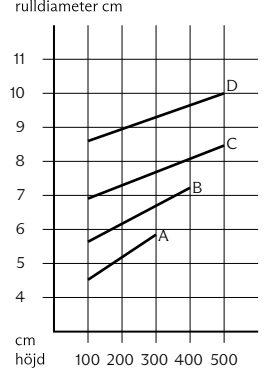

VÄGLEDANDE RULLDIAMETER
VID TYGVIKT CA. 420 G/M²

A: 38 mm rör B: 50 mm rör
C: 63 mm rör D: 83/78 mm rör