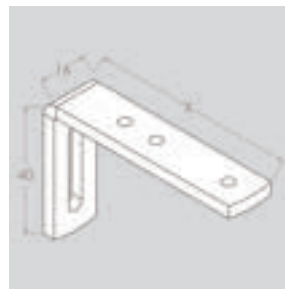

Vinkel till väggmontering
X= 3,5,7,9,12,14,16,20 cm

SPECIFIKATIONER

SKENA	Extruderad aluminium.		
DIMENSIONER	Bredd 41 mm, höjd 30 mm.		
PROFILFÄRG	Standard RAL 9010 och RAL 9005. RAL specialfärg kan utföras.		
MAX BREDD	6 meter (beroende på tygvikt) Se bärämne.		
STYRNING	Motoriserad.		
GARDINVIKT	Mellantung till tung.		
MIN. BÖJNINGSRADIE	Kan inte bockas/valsas.		
BÄRÄMNE*	35W/35 RTS motor: Längd 3 m: 20 kg	längd 6 m: 35 kg.	
	60W/45-60RTS motor: Längd 3 m: 25 kg	längd 6 m: 45 kg.	

*Raka skenor