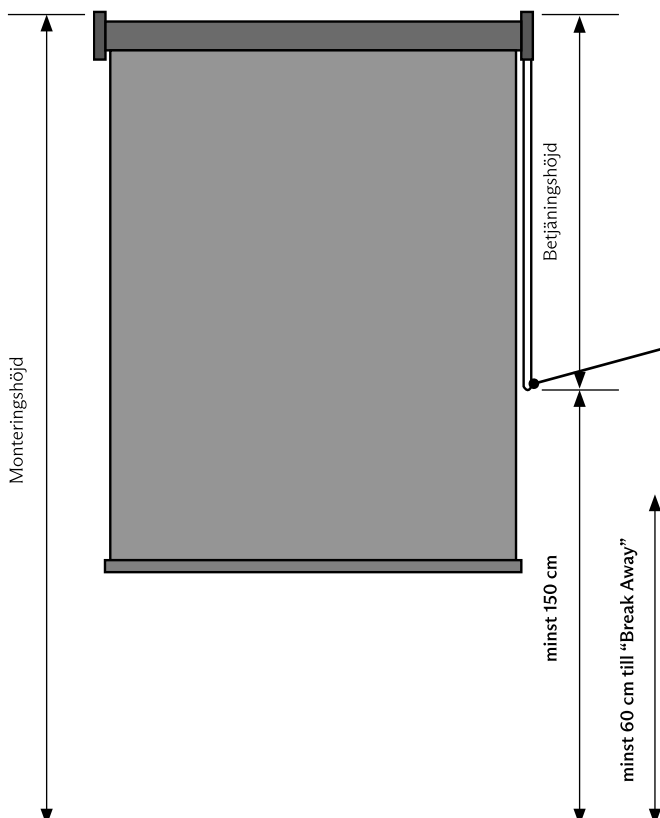

KÄND MONTERINGSHÖJD

MAX. BETJÄNINGSHÖJD = MONTERINGSHÖJD - 150 CM

När monteringshöjden är känd ska det finnas ett avstånd på minst 150 cm mellan golvet och gardinens snöre eller kedja.

Produkter som monteras närmare golvet än 150 cm ska väljas med en betjäningssform som är barnsäkrade genom sin utformning.

Kedja/snöre säkerhetsanordning

MÖJLIGHET "BREAK AWAY" LÖSNING

BETJÄNINGSHÖJD = MONTERINGSHÖJD MINUS 60 CM

*Enligt tillägg till EU-standarden EN 13120