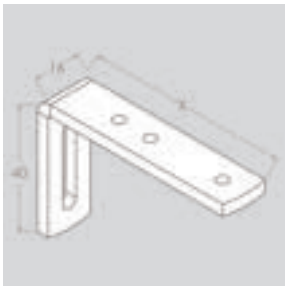

Brygga

Andra tillbehör: På förfrågan.

**MONTERING**

Vinkel till väggmontering  
X= 3,5,7,9,12,14,16,20 cm

**SPECIFIKATIONER**

SKENA	Extruderad aluminium.
DIMENSIONER	Bredd 15 mm, höjd 33 mm.
PROFILFÄRG	Standard RAL 9010, RAL 9005 eller silver. RAL specialfärg kan utföras.
MAX BREDD	6 meter (beroende på tygvikt).
FÖRLÄNGNING	Med kopplingar.
GARDINVIKT	Lätt till mellantung.
MIN. BÖJNINGSRADIE	15 cm.