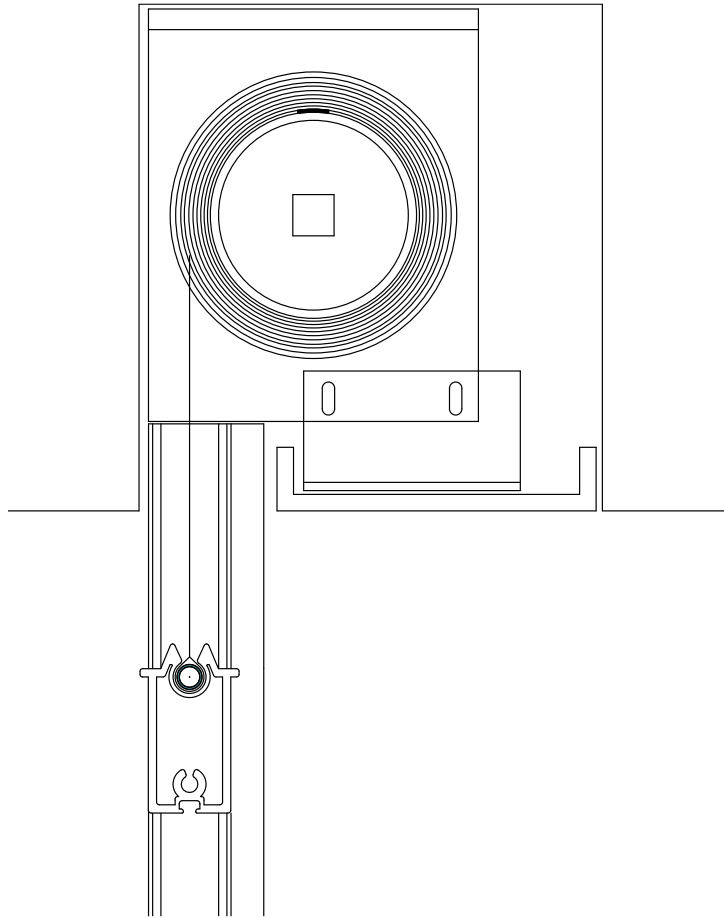

MÖRKLÄGGNINGSSYSTEM INBYGGNING

SPECIFIKATIONER

KASSETT	Sluten aluminiumplåt beroende på projektet.
UNDERLIST	Extruderat aluminium, 20 x 41 mm.
SIDOLISTER	Extruderat aluminium, 62 x 27 mm.
PROFILFÄRG	Standard ral 9010 eller eloxerad. Ral-specialfärg kan användas.
DUK	PVC-belagd glasfiber. Färg och material beroende på kollektion.
BETJÄNING	Vridstång eller 230V motor.
VÄGLEDANDE DIMENSIONER	Vridstång inv: Max. bredd 280 cm max. höjd 250 cm. Motorbetjäning: Max. bredd 340 cm max. höjd 325 cm. Den maximala bredden kan på en motoriserad installation utökas genom seriekoppling av flera installationer.