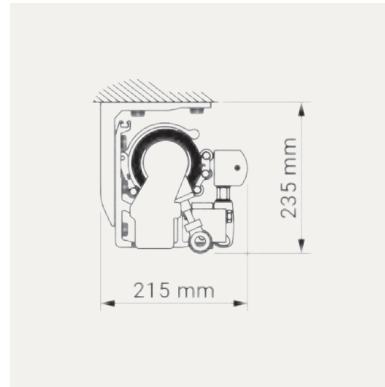

Takmontage