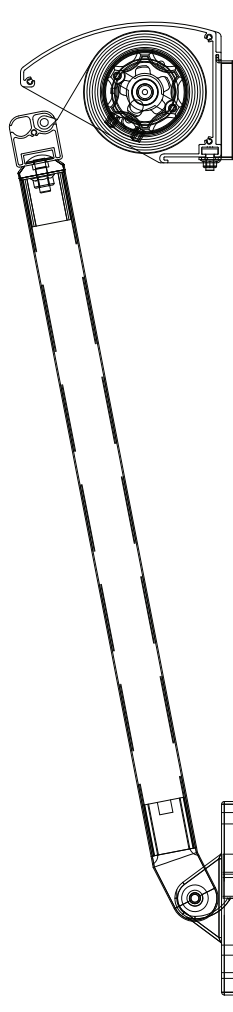

Modell med vridstång/motor (stora armar)