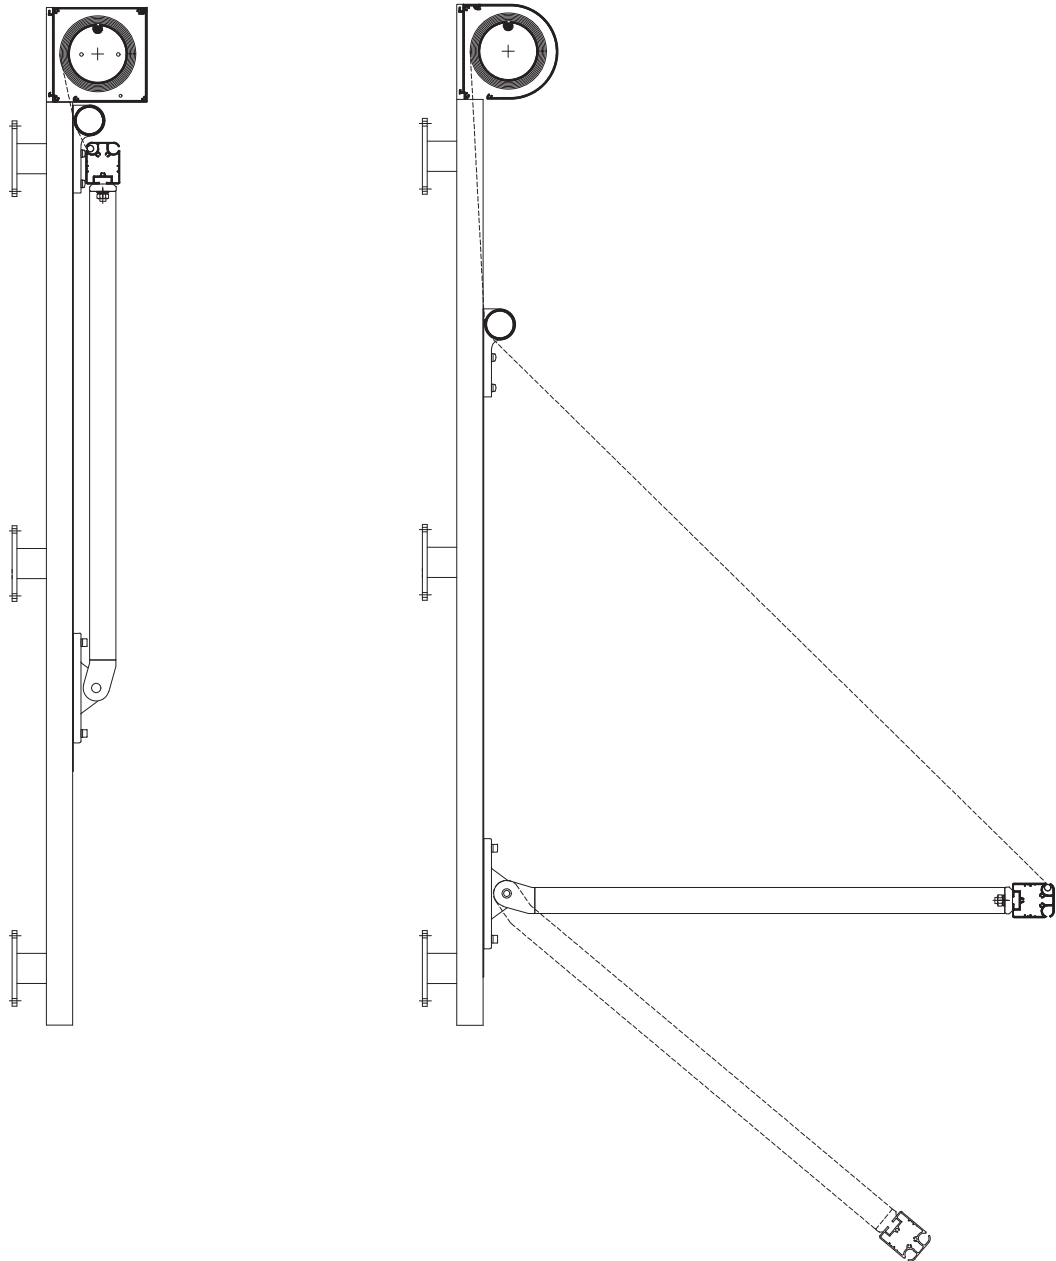

MARKISOLETTE SYSTEM 125

SPECIFIKATIONER

KASSETT Strängpressad aluminium, fyrkantig eller D-formad, 125 mm.

FRONTPROFIL Strängpressad aluminium, 55 x 45 mm.

SIDOSTYRNINGSPROFIL Strängpressad aluminium, 31 x 35. Fallarmar 22 x 33 mm, med inbyggda fjädrar. Armlängd alltid 70 cm.

PROFILFÄRG Standard RAL 9010 eller eloxerad.
RAL specialfärg kan tillhandahållas.

DUK 100% scotchgardbehandlad akryl. Färg i enlighet med kollektion.

BETJÄNING 230V motor.

MONTERING Vägg eller självbärande.

VÄGLEDANDE DIMENSIONER Motordrift: Max. bredd 320 cm max. höjd 300 cm.
Den maximala bredden kan på en motoriserad installation utökas genom seriekoppling av flera markiser.