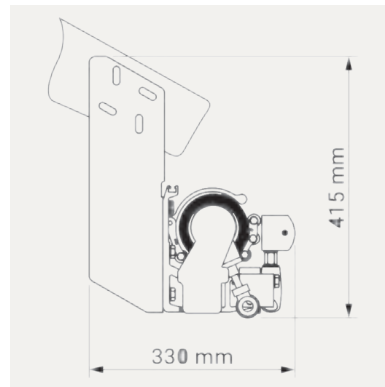

Spärrmontering lodrätt

Traditionell öppen markis med kappa. Kassetten kan väljas till om markisen är exponerad för väder och vind. Monteringspunkter är flexibla.

SPECIFIKATIONER

KASSETT Levereras utan kassettdock kan kassetten väljas till.

FÖRBOM Extruderat aluminium med kapp.

ARM Extruderat aluminium, arm med förbehandlad vajer.

PROFILFÄRG Standard 9010 vit, 9006 silvergrå, 1015 beige, 8014 brun och 71319 grafit struktur.

MARKISDUK 100% akryl. Kulör, se kollektion.

BETJÄNING Kontakt, fjärrstyrning eller vridstång.

DIMENSIONER Bredd: Upp till 530 cm med 2 armar. Upp till 650 cm med 3 armar.
Utfall: 160/210/260/310/360 cm.