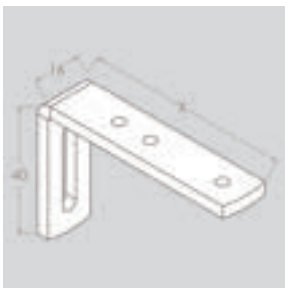

Ändskydd

Glid

Andra tillbehör: På förfrågan.

**MONTERING**

Väggbeslag plast 3 cm

Väggbeslag plast 5 cm

Vinkel till vägg montering  
X= 3,5,7,9,12,14,16,20 cm

**SPECIFIKATIONER**