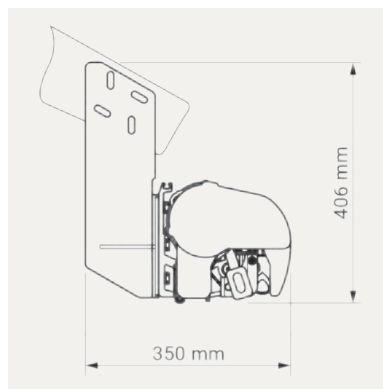

Spärrmontering lodrätt

Robust semi kassettmarkis med alu frontpanel- till mellanstora och stora markiser. Kan tillverkas med stort utfall. Monteringspunkter är flexibla.

SPECIFIKATIONER

KASSETT	Extruderat aluminium, 205 x 225 mm (H x B).
FÖRBOM	Extruderat aluminium.
ARM	Extruderat aluminium, arm med förbehandlad vajer.
PROFILFÄRG	Standard 9010 vit, 9006 silvergrå, 1015 beige, 8014 brun, 71319 grafit struktur och svart 9005*. * Endast i utfall 310 cm och 360 cm.
MARKISDUK	100% akryl. Kulör, se kollektion.
BETJÄNING	Kontakt, fjärrstyrning eller vridstång.
DIMENSIONER	Bredd: Upp till 530 cm med 2 armar. Upp till 650 cm med 3 armar. Utfall:160/210/260/310/360 cm.