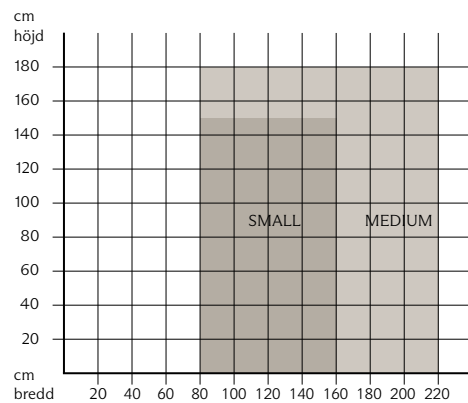

SYSTEM STORLEK VID TYGVIKT $\leq 250-330$ G/KVM
RULLGARDIN MED FJÄDERDRAG