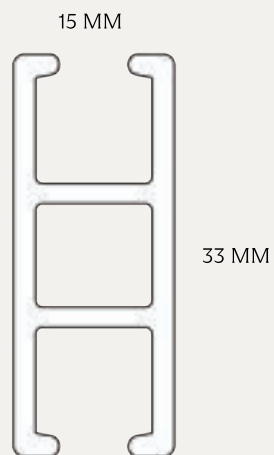

PROFIL 1533

Fischer®