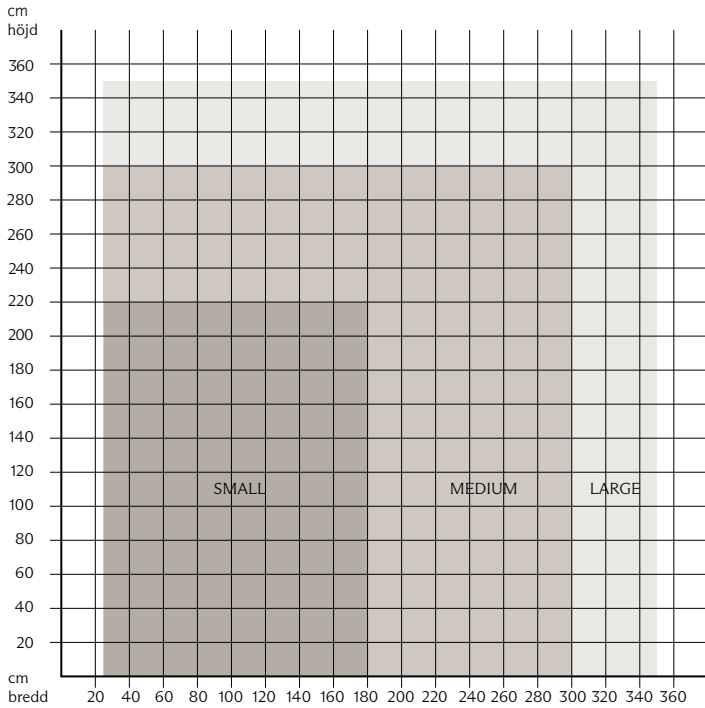

RULLGARDIN CLASSIC

SYSTEMSTORLEK

SYSTEMSTORLEK VID VÄVVIKT ≤ 250 G/KVM
RULLGARDIN MED KEDJEDRAG, TWIN PULL OCH MOTOR
(TWIN PULL OCH MOTOR ENDAST MEDIUM OCH LARGE)