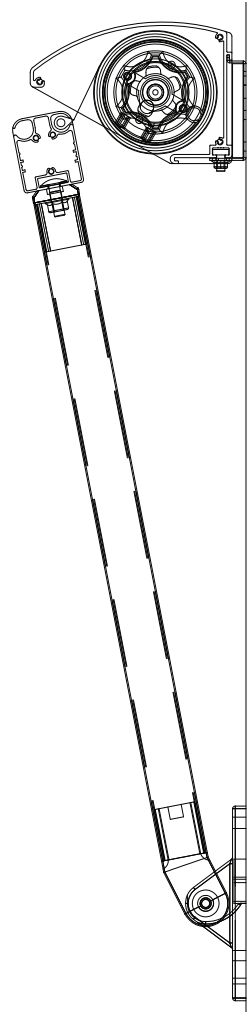

Modell med vridstång/motor (stora armar/stort frontprofil)

SPECIFIKATIONER

KASSETT

Extruderat aluminium, 105 x 150 mm.

FRONTPROFIL

Modell med band: Extruderat aluminium, 37 x 35 mm.
Modell med vridstång/motor: Extruderat aluminium, 37 x 35 mm eller 55 x 45 mm.

ARMAR

Modell med band: Extruderat aluminium, 22 x 33 mm (Fot 96 x 18 mm).
Modell med vridstång/motor: Extruderat aluminium, 24 x 34 mm (Fot 145 x 26 mm).
Armarna har inbyggda ställbar fjädrar.

PROFILFÄRG

Standard RAL 9010 eller eloxerad.
RAL-specialfärg kan användas.

MARKISDUK

100% scotchgardbehandlad akryl. Färg beroende på kollektion.

BETJÄNING

Band, ut- eller invändig vridstång eller 230 V motor.

VÄGLEDANDE DIMENSIONER

Motorbetjäning:	Max. bredd 320 cm	max. utfall 90°: 120 cm,	max. utfall 120°: 110 cm.
Motorbetjäning:	Max. bredd 550 cm	max. utfall 90°: 110 cm,	max. utfall 120°: 90 cm.
Vridstång inv:	Max. bredd 320 cm	max. utfall 90°: 100 cm,	max. utfall 120°: 100 cm.
Vridstång utv:	Max. bredd 320 cm	max. utfall 90°: 100 cm,	max. utfall 120°: 100 cm.
Band:	Max. bredd 320 cm	max. utfall 90°: 90 cm,	max. utfall 120°: 80 cm.

Den maximala bredden kan på en motoriserad installation utökas genom seriekoppling av flera markiser.