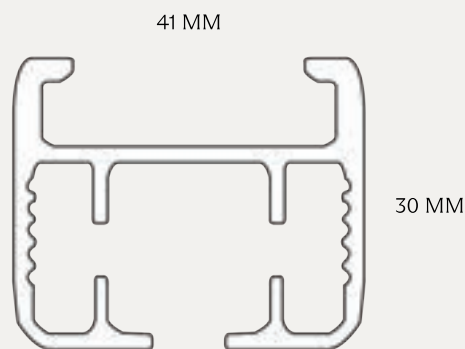

PROFIL 4130

GLYDEA MOTORISERAT

Fischer®