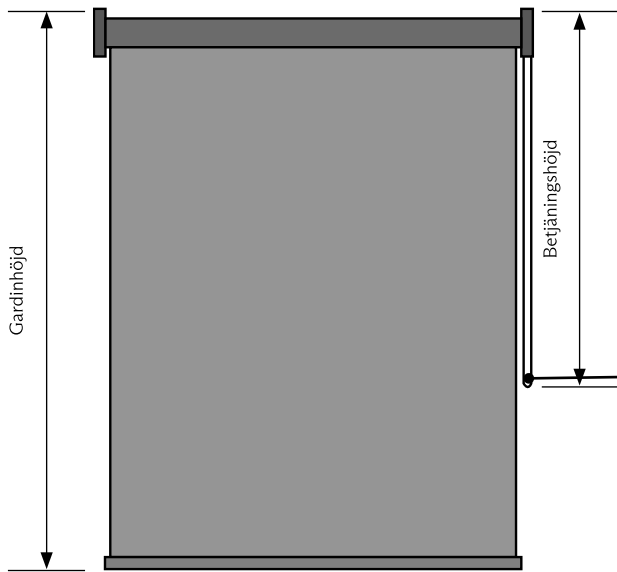

INFORMATION OM BETJÄNINGSHÖJD*

OKÄND MONTERINGSHÖJD

GARDINHÖJD < 2,5 M:
BETJÄNINGSHÖJD = **MAKS. 1,0 M**

GARDINHÖJD > 2,5 M:
BETJÄNINGSHÖJDEN = PRODUKTHÖJDEN MINUS 150 CM

När monteringshöjden är okänd levereras snöre och kedjor med en max längd på 100 cm för gardiner som har en höjd på upp till 2,5 m.

Om gardinhöjden är över 2,5 m levereras snöre och kedjor i en längd som motsvarar produkthöjden minus 150 cm.

Kedja/snöre säkerhetsanordning