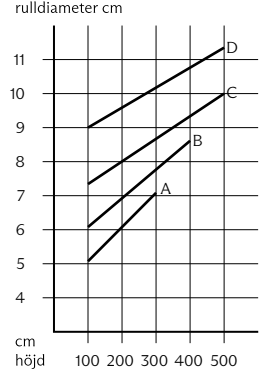

VÄGLEDANDE RULLDIAMETER
VID TYGVIKT CA. 525 G/M²

A: 38 mm rör B: 50 mm rör
C: 63 mm rör D: 83/78 mm rör