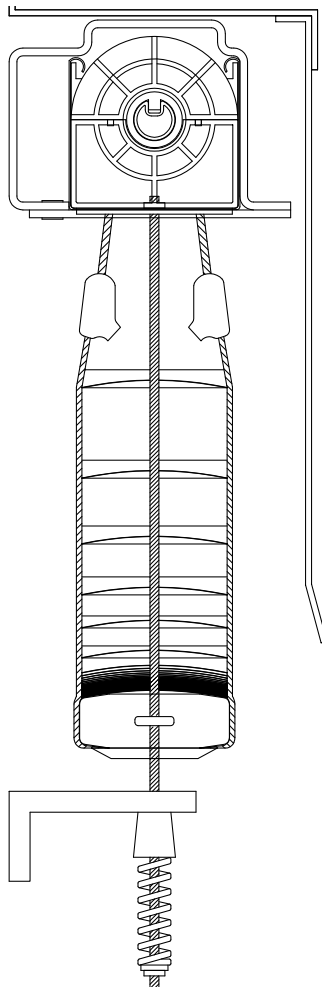

SPECIFIKATIONER

ÖVERLIST Valsat stål, galvaniserat, 57 x 51 mm.

BOTTENLIST Extruderat aluminium, 50 x 18 mm.

SIDOLISTER Rostfri stålwire, 2,3 mm.

PROFILFÄRG Standard eloxerad. RAL-specialfärg kan användas.

BETJÄNING Snördrag, vridstång eller 230 V motor.

LAMELLER Valsad aluminium 50 mm. Färg på beroende på kollektion.

TÄCKKÅPA Standard eloxerad aluminiumplåt eller utformad beroende på projekt.

VÄGLEDANDE DIMENSIONER

Snördrag:	Max. bredd 240 cm	max. höjd 250 cm.
Vridstång inv:	Max. bredd 300 cm	max. höjd 300 cm.
Motorbetjäning:	Max. bredd 300 cm	max. höjd 300 cm.

Den maximala bredden kan på en motoriserad installation utökas genom seriekoppling av flera installationer.