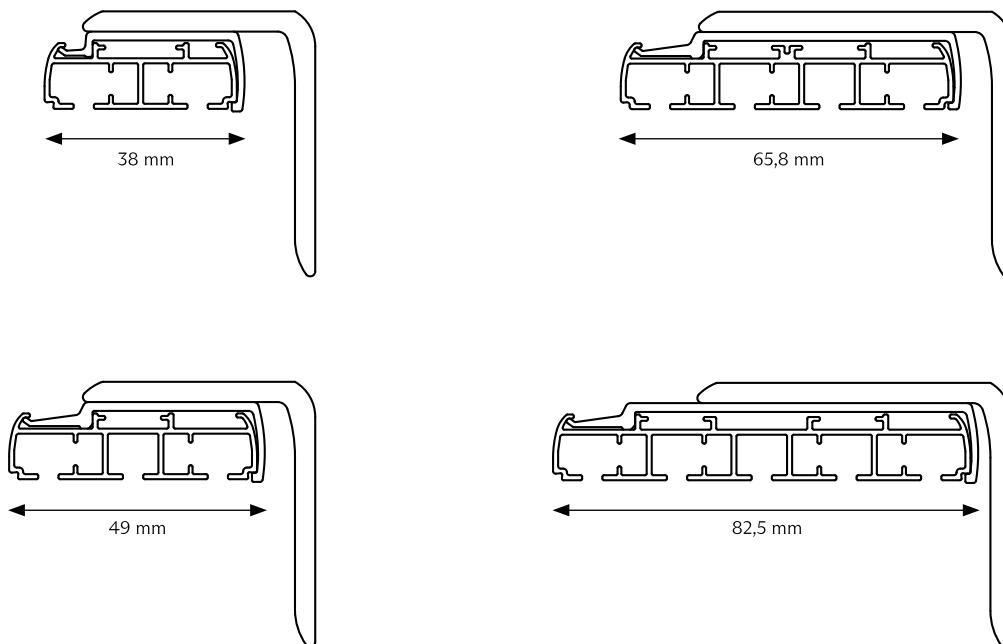

PANELGARDINER

Fischers panelgardiner levereras med valfritt tyg på aluminiumskenor med kardborrband.
Fischers panelgardiner levereras med påsydda kardborreband eller synlig topp- och bottenprofil.
Fischers panelgardiner levereras antingen med manuellt snördrag eller med motor.

SPECIFIKATIONER

SKENA	100% aluminium.			
BAND	Specialtillverkat polyesterband.			
BOTTENPROFIL	100% aluminium.			
PANEL	Beroende på kollektion. Kan levereras färdigkonfektionerade med rullgardinsväv eller egen insänd textil.			
BETJÄNING	Manuell, snördrag eller med motor.			
VÄGLEDANDE DIMENSIONER	Manuell: Snördrag: Motor:	Minsta bredd 20 cm Minsta bredd 20 cm Minsta bredd 65 cm	max. bredd 580 cm* max. bredd 580 cm max. bredd 580 cm	max. höjd 400 cm. max. höjd 400 cm. max. höjd 400 cm.
	*Kan ökas genom sammankoppling av skenor.