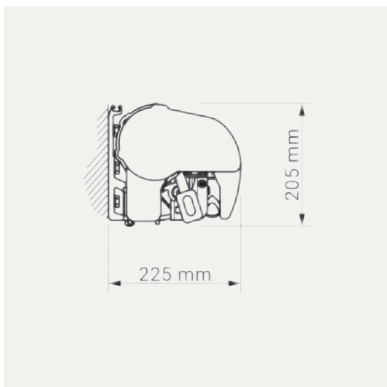

TERASSMARKIS MODELL P

Väggmontage