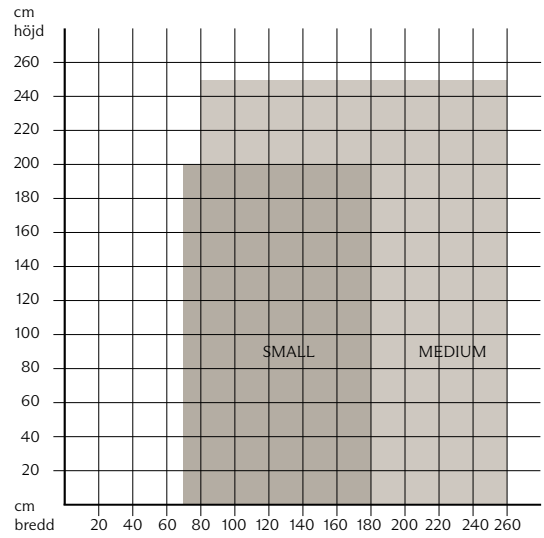

SYSTEMSTORLEK VID VÄVVIKT ≤ 250 G/KVM
RULLGARDIN MED FJÄDERDRAG