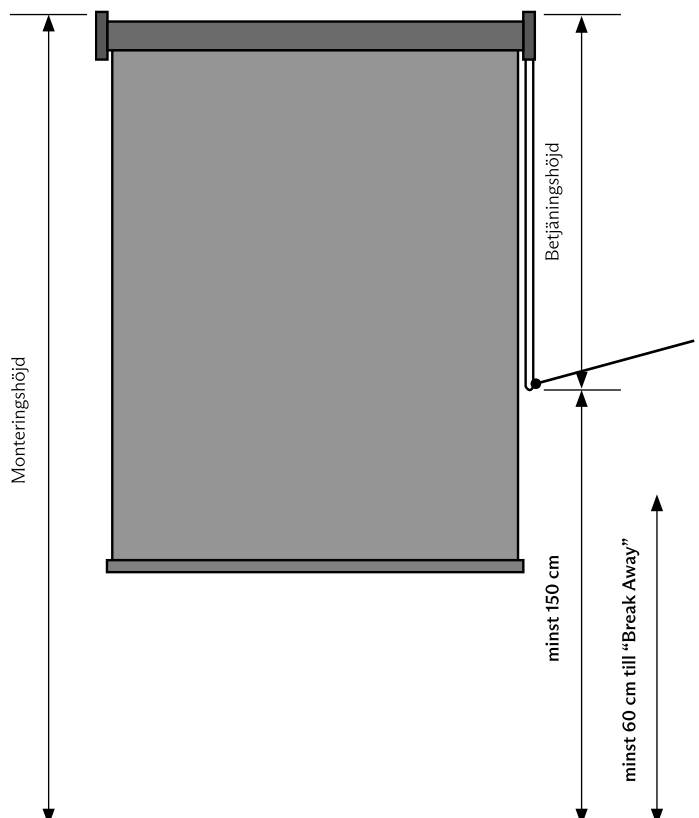

KÄND MONTERINGSHÖJD

MAX. BETJÄNINGSHÖJD = MONTERINGSHÖJD - 150 CM

När monteringshöjden är känd ska det finnas ett avstånd på minst 150 cm mellan golvet och gardinens snöre eller kedja.

Produkter som monteras närmare golvet än 150 cm ska väljas med en betjäningssform som är barnsäkrade genom sin utformning.

Kedja/snöre säkerhetsanordning

MÖJLIGHET "BREAK AWAY" LÖSNING

BETJÄNINGSHÖJD = MONTERINGSHÖJD MINUS 60 CM

*Enligt tillägg till EU-standarden EN 13120