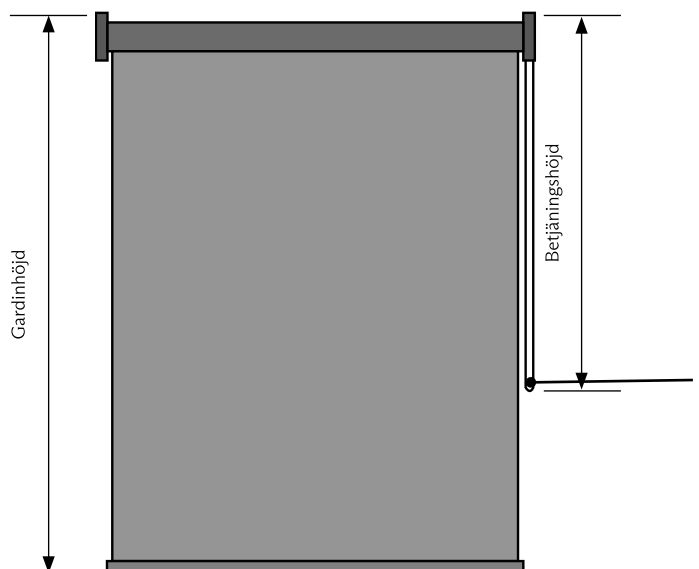

INFORMATION OM BETJÄNINGSHÖJD*

OKÄND MONTERINGSHÖJD

GARDINHÖJD < 2,5 M:
BETJÄNINGSHÖJD = **MAKS. 1,0 M**

GARDINHÖJD > 2,5 M:
BETJÄNINGSHÖJDEN = PRODUKTHÖJDEN MINUS 150 CM

När monteringshöjden är okänd levereras snöre och kedjor med en max längd på 100 cm för gardiner som har en höjd på upp till 2,5 m.
Om gardinhöjden är över 2,5 m levereras snöre och kedjor i en längd som motsvarar produkthöjden minus 150 cm.

Kedja/snöre säkerhetsanordning

MÖJLIGHET "BREAK AWAY" LÖSNING

BETJÄNINGSHÖJDEN = **MAX. 2/3 AV PRODUKTHÖJDEN**