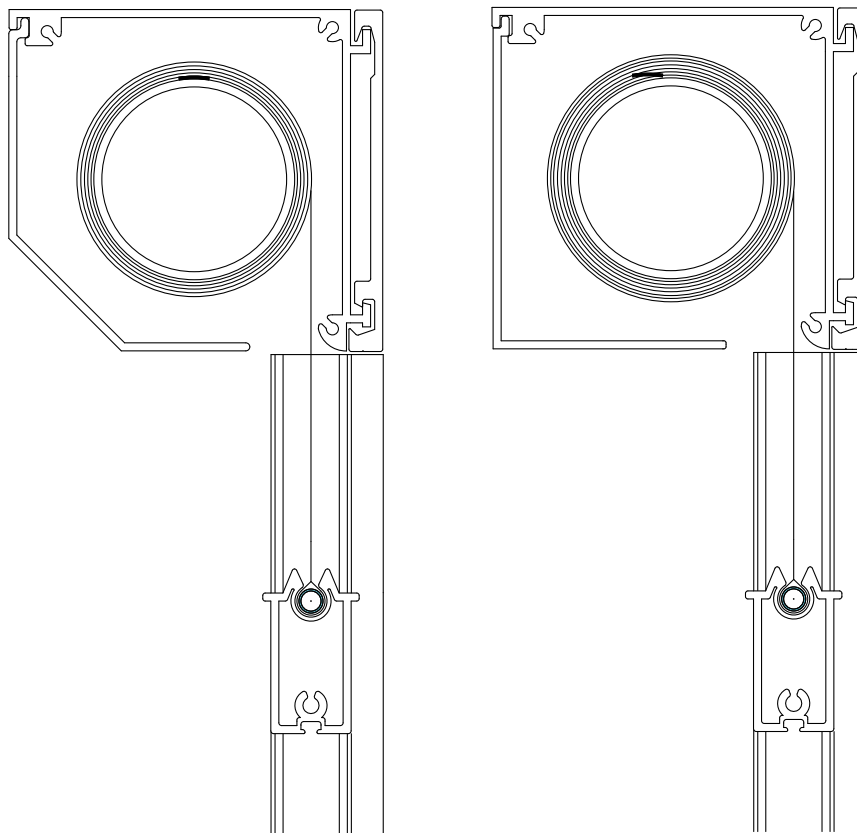

SPECIFIKATIONER

KASSETT	Extruderat aluminium, Fasad 85 mm eller fyrkantig 85 mm.		
BOTTENLIST	Extruderat aluminium, 20 x 41 mm.		
SIDOLISTER	Extruderat aluminium, 27 x 30 mm.		
PROFILFÄRG	Standard anodiserad, vit RAL 9010 eller svart RAL 9005. RAL-specialfärg kan användas. PVC-belagd glasfiber.		
DUK	Färg beroende på kollektion.		
BETJÄNING	Band, ut- eller invändig vridstång eller 230 V motor.		
VÄGLEDANDE DIMENSIONER	Band:	Max. bredd 280 cm	max. höjd 240 cm.
	Vridstång utv.:	Max. bredd 280 cm	max. höjd 250 cm.
	Vridstång inv:	Max. bredd 280 cm	max. höjd 250 cm.
	Motorbetjäning:	Max. bredd 300 cm*	max. höjd 300 cm.

*Den maximala bredden kan utökas genom seriekoppling av max. 2 installationer