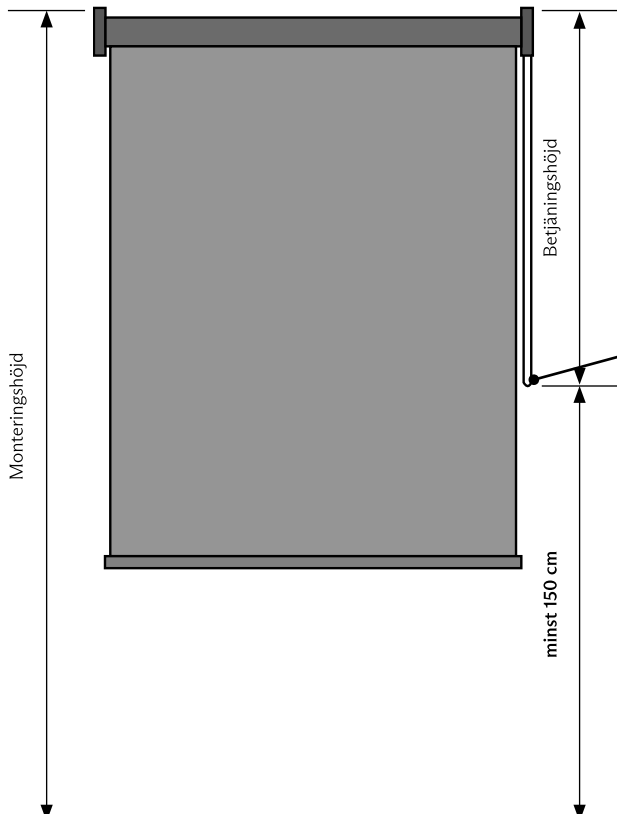

KÄND MONTERINGSHÖJD

MAX. BETJÄNINGSHÖJD = MONTERINGSHÖJD - 150 CM

När monteringshöjden är känd ska det finnas ett avstånd på minst 150 cm mellan golvet och gardinens snöre eller kedja.

Produkter som monteras närmare golvet än 150 cm ska väljas med en betjäningssform som är barnsäkrade genom sin utformning.

Kedja/snöre säkerhetsanordning

*Enligt tillägg till EU-standarden EN 13120