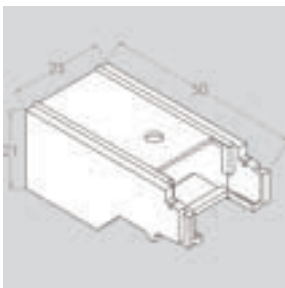

Väggbeslag plast 5 cm