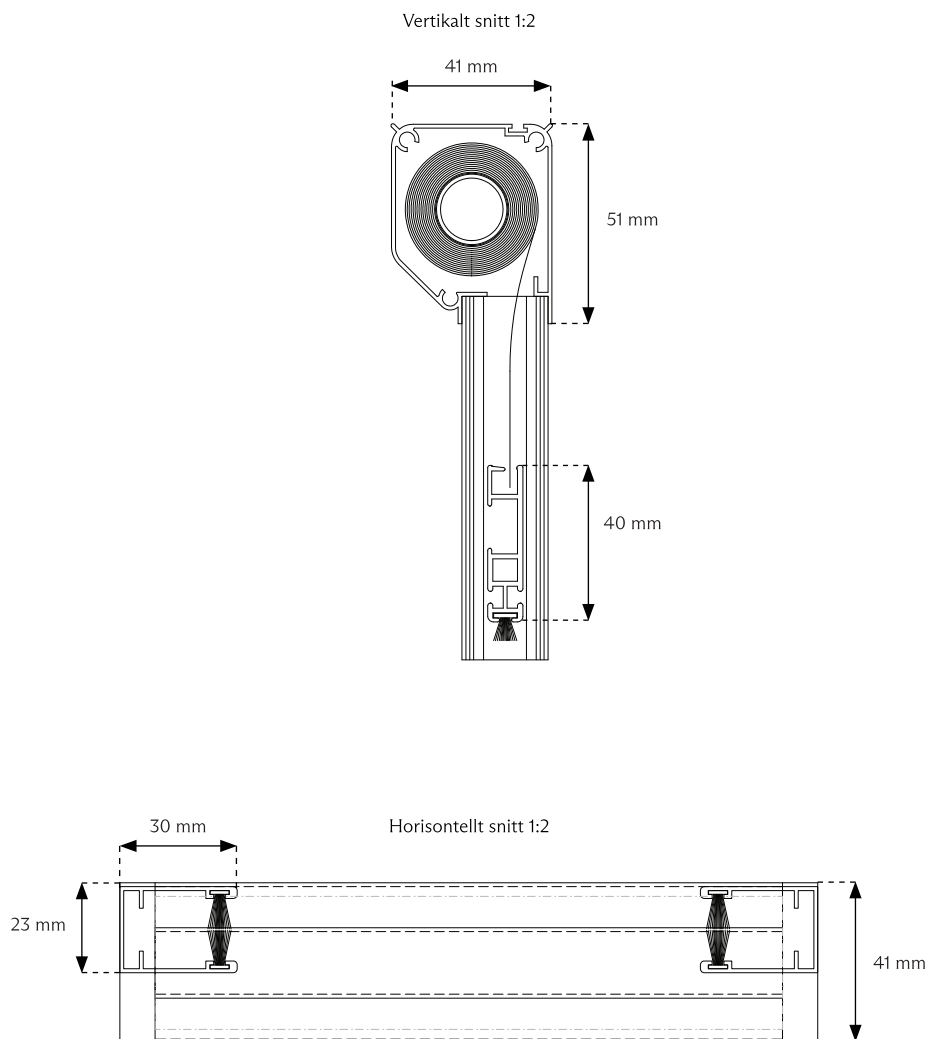

INSEKTSNÄT

SPECIFIKATIONER

PROFILFÄRG Anodiserad eller vit RAL 9010.

VÄVMATERIAL Grå polypropylene.

MAXHÖJD 2400 mm.

MINSTA BREDD 600 mm.

MAXBREDD 1800 mm.

INSEKTSNÄT

SYSTEM 41, VERTIKALT BETJÄNAD INSEKTSNÄT

BREDD	60	80	100	120	140	160	180
HÖJD							
60	3502	4119	4745	5294	6009	6638	7170
80	3672	4300	4933	5564	6188	6806	7439
100	3950	4567	5198	5741	6458	6989	7533
120	4216	4745	5377	6009	6638	7256	7802
140	4400	5017	5644	6188	6806	7439	7984
160	4567	5198	5827	6458	7086	7619	8334
180	4933	5644	6273	6989	7619	8252	9050
200	5198	5827	6541	7256	7888	8516	9148
220	5466	6094	6806	7439	8066	8784	9495
240	5644	6273	6989	7619	8252	8962	9678