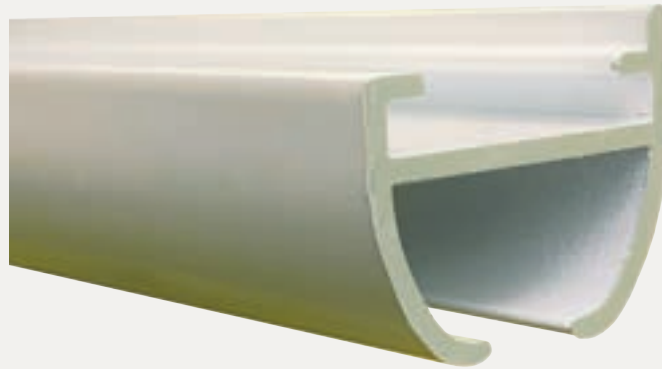

PROFIL 2218

Fischer®