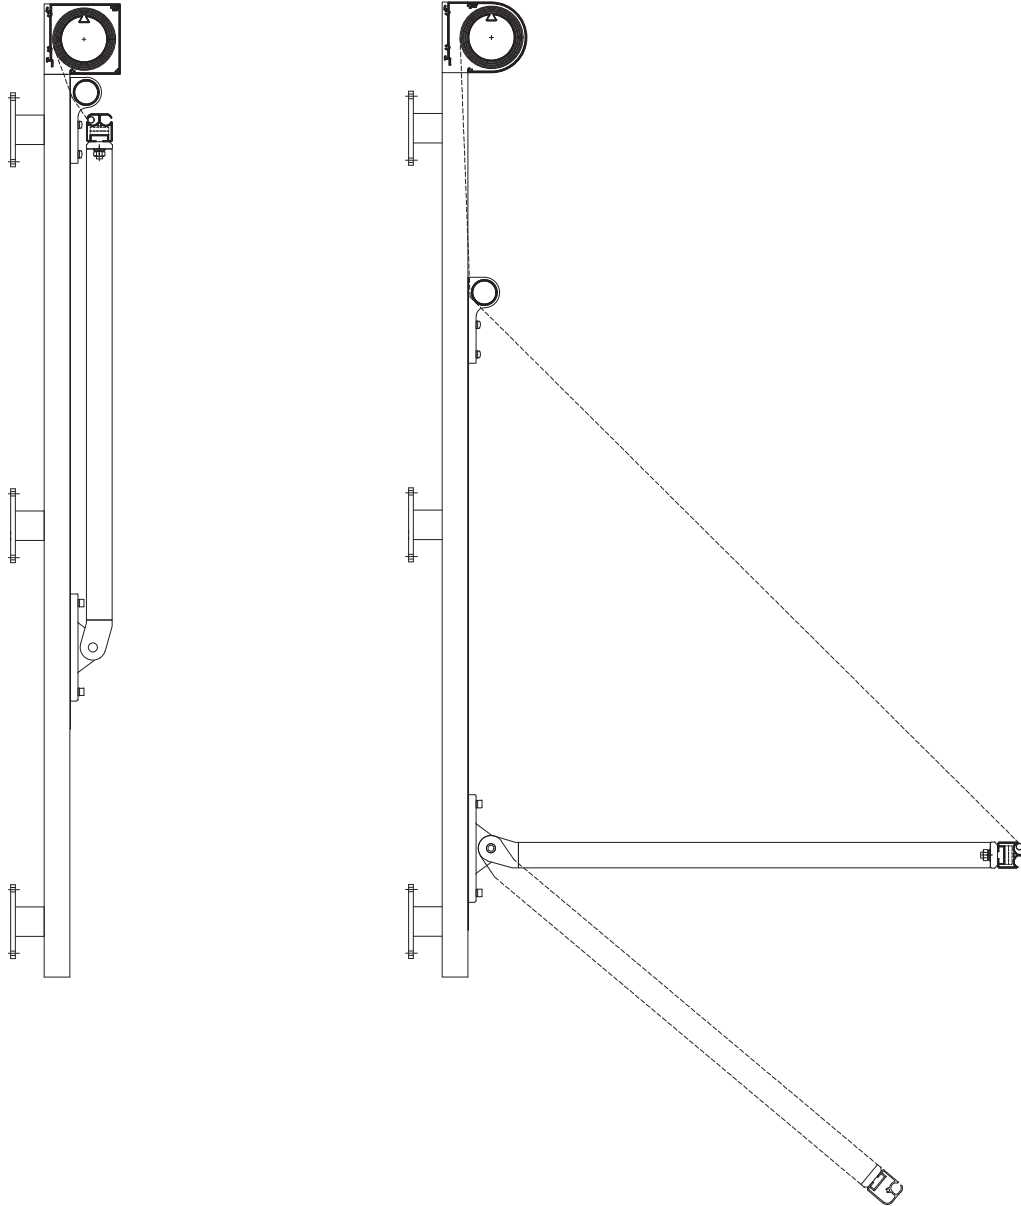

MARKISOLETTE SYSTEM 95

SPECIFIKATIONER

KASSETT Strängpressad aluminium, fyrkantig eller D-formad, 95 mm.

FRONTPROFIL Strängpressad aluminium, 35 x 38 mm.

SIDOSTYRNINGSPROFIL Strängpressad aluminium, 31 x 35. Fallarmar 22 x 33 mm, med inbyggda fjädrar. Armlängd alltid 70 cm.

PROFILFÄRG Standard RAL 9010 eller eloxerad.
RAL specialfärg kan tillhandahållas.

DUK 100% scotchgardbehandlad akryl. Färg i enlighet med kollektion.

BETJÄNING 230V motor.

MONTERING Vägg eller självbärande.

VÄGLEDANDE DIMENSIONER Motordrift: Max. bredd 200 cm max. höjd 180 cm.
Den maximala bredden kan på en motoriserad installation utökas genom seriekoppling av flera markiser.