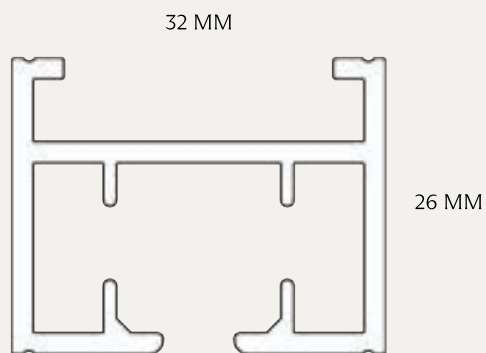

PROFIL 3226

Fischer®