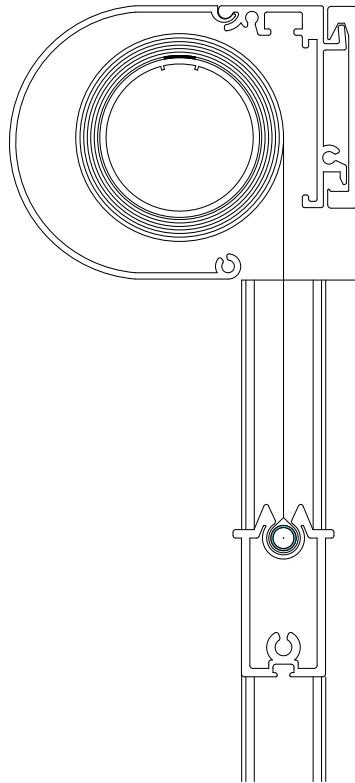

SPECIFIKATIONER

KASSETT	Extruderat aluminium, D-formad 65 mm.

UNDERLIST	Extruderat aluminium, 20 x 41 mm.

SIDOLISTER	Extruderat aluminium, 62 x 27 mm.

PROFILFÄRG	Standard RAL 9010 eller eloxerad. RAL-specialfärg kan användas.

DUK	PVC-belagd glasfiber. Färg och material beroende på kollektion.

BETJÄNING	Band eller 230 V motor.

VÄGLEDANDE DIMENSIONER	Band:	Max. bredd 200 cm	max. höjd 180 cm.
	Motorbetjäning:	Max. bredd 200 cm	max. höjd 180 cm.
	Den maximala bredden kan på en motoriserad installation utökas genom seriekoppling av flera installationer.