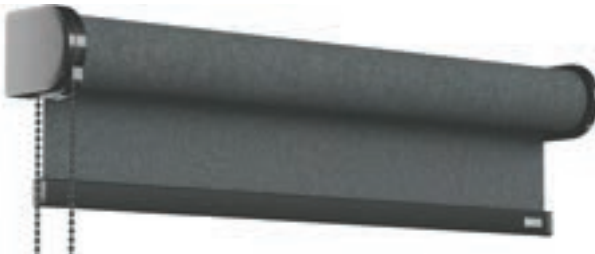

RULLGARDIN CLASSIC

FÄRGVARIANTER

Välj mellan 6 designfärger till RULLGARDIN CLASSIC: Vit, svart, brons, champagne, gun metal eller antik mässing. Modellerna med monteringslist och kassett finns i vit, svart, brons och champagne, medan modellerna med beslag också finns i gun metal och antik mässing. Färgerna vit, svart och brons har fler plastdelar på modellerna med beslag och monteringslist, medan färgerna champagne, gun metal och antik mässing är i metall.

GUN METAL

MATERIAL

Rör, profiler och kedjor är i aluminium. Beslag i stål. Väven är i polyester, bomull, glasfiber och PVC med färg och material beroende på kollektionen. Övriga komponenter: metalllegering eller plast (i olika typer beroende på komponent).

AVSLUTNING

Välj mellan dold eller synlig bottenlist:

- Dold bottenlist: en platt och insydd/insvetsad aluminiumlist utan ändstopp.
- Synlig bottenlist: en utvändigt bottenlist i aluminium med kvadratisk design och ändstopp i metall som matchar systemets färger (vit, svart, brons, champagne, gun metal eller antik mässing).

TILLVAL

Till flera varianter kan man välja sidostyrning med kedja, som kan monteras antingen på vägg eller i nisch/karm. Valet av sidostyrning är särskilt möjligt tillsammans med den synliga bottenlisten