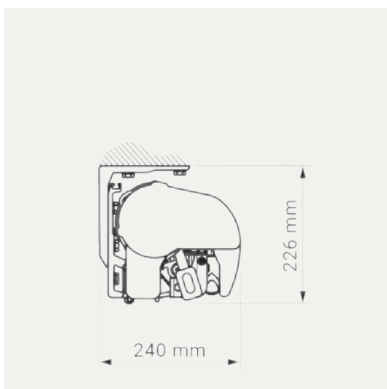

Takmontage