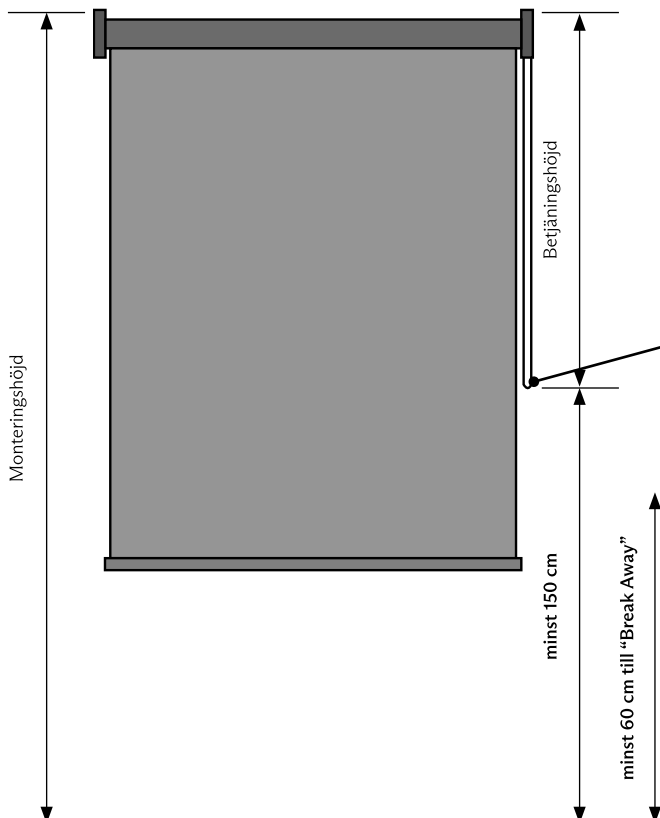

KÄND MONTERINGSHÖJD

MAX. BETJÄNINGSHÖJD = MONTERINGSHÖJD - 150 CM

När monteringshöjden är känd ska det finnas ett avstånd på minst 150 cm mellan golvet och gardinens snöre eller kedja.

Produkter som monteras närmare golvet än 150 cm ska väljas med en betjäningssform som är barnsäkrade genom sin utformning.

Kedja/snöre säkerhetsanordning

MÖJLIGHET "BREAK AWAY" LÖSNING

BETJÄNINGSHÖJD = MONTERINGSHÖJD MINUS 60 CM

*Enligt tillägg till EU-standarden EN 13120