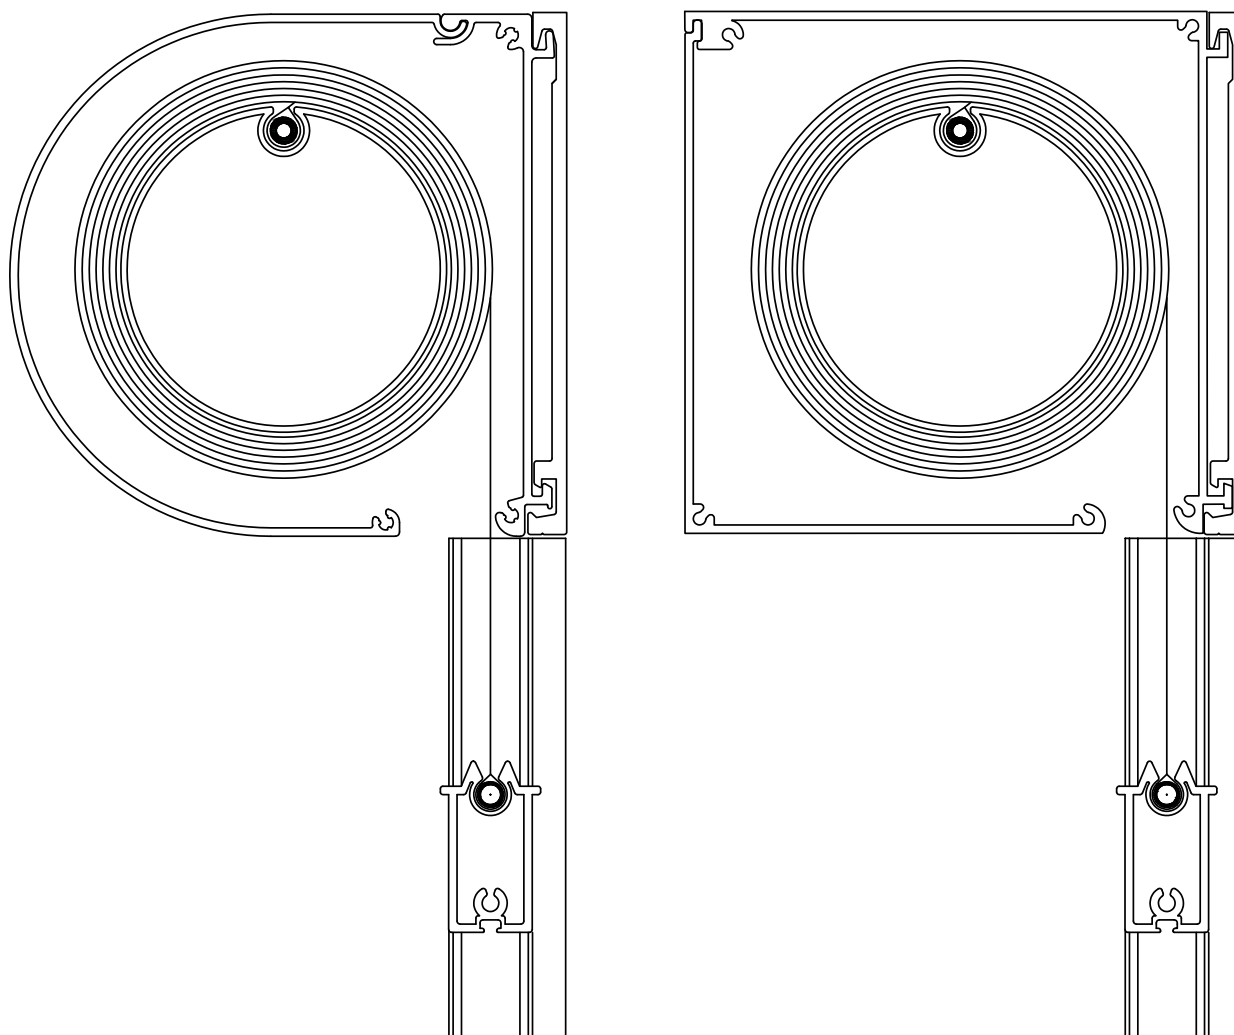

SPECIFIKATIONER

KASSETT Extruderat aluminium, D-formad 125 mm og fyrkantig 125 mm.

UNDERLIST Extruderat aluminium, 20 x 41 mm.

SIDOLISTER Extruderat aluminium, 62 x 27 mm.

PROFILFÄRG Standard RAL 9010 eller eloxerad.
RAL-specialfärg kan användas.

DUK PVC-belagd glasfiber. Färg och material beroende på kollektion.

BETJÄNING Vridstång eller 230 V motor.

VÄGLEDANDE DIMENSIONER
Vridstång: Max. bredd 400 cm max. höjd 300 cm.
Motorbetjäning: Max. bredd 425 cm max. höjd 500 cm.
Den maximala bredden kan på en motoriserad installation utökas genom seriekoppling av flera installationer.