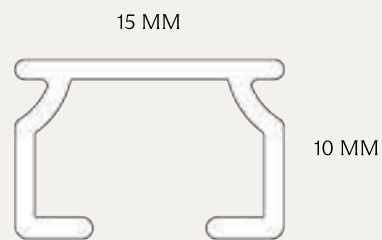

PROFIL 1510

Fischer®