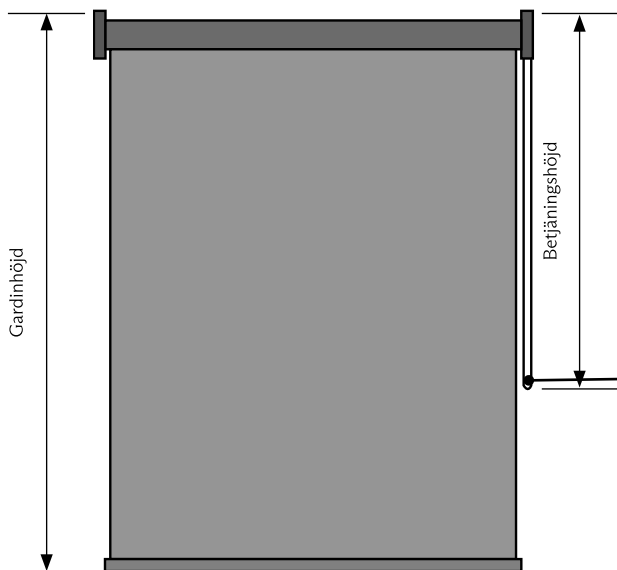

INFORMATION OM BETJÄNINGSHÖJD*

OKÄND MONTERINGSHÖJD

GARDINHÖJD < 2,5 M:
BETJÄNINGSHÖJD = **MAKS. 1,0 M**

GARDINHÖJD > 2,5 M:
BETJÄNINGSHÖJDEN = PRODUKTHÖJDEN MINUS 150 CM

När monteringshöjden är okänd levereras snöre och kedjor med en max längd på 100 cm för gardiner som har en höjd på upp till 2,5 m.
Om gardinhöjden är över 2,5 m levereras snöre och kedjor i en längd som motsvarar produkthöjden minus 150 cm.

Kedja/snöre säkerhetsanordning

MÖJLIGHET "BREAK AWAY" LÖSNING

BETJÄNINGSHÖJDEN = **MAX. 2/3 AV PRODUKTHÖJDEN**