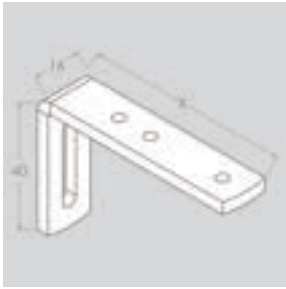

MONTERING

Vinkel till vägg montering
X= 3,5,7,9,12,14,16,20 cm

SPECIFIKATIONER

SKENA	Extruderad aluminium.
DIMENSIONER	Bredd 15 mm, höjd 10 mm.
PROFILFÄRG	Standard RAL 9010, RAL 9005 eller silver. RAL specialfärg kan utföras.
MAX BREDD	6 meter (beroende på tygvikt).
FÖRLÄNGNING	Inte lämplig.
GARDINVIKT	Lätt.
MIN. BÖJNINGSRADIE	12 cm.