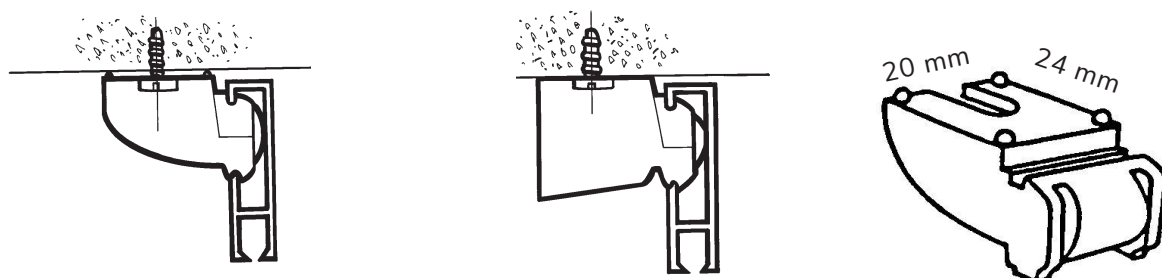

LINDHS GARDINSKENOR

Smalspåriga profiler

SKENA **2002**

Gardinskena med invalsat kardborreband