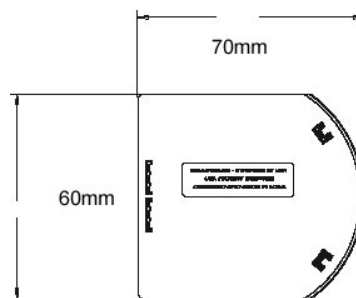

### FAKTA

Kassett B x H: 70 x 60 mm  
Färg: Vit, RAL 9016  
Max. bredd: 2000 mm/gardin  
Rör: 30 mm aluminium

Vävens bredd minskas med 35 mm från systemets totalmått. Exempel vid vävmått 1000 mm:

Vävmått: 1000 mm  
Totalmått: 1035 mm  
Sida manövrering: 22 mm  
Sida ändtapp: 13 mm