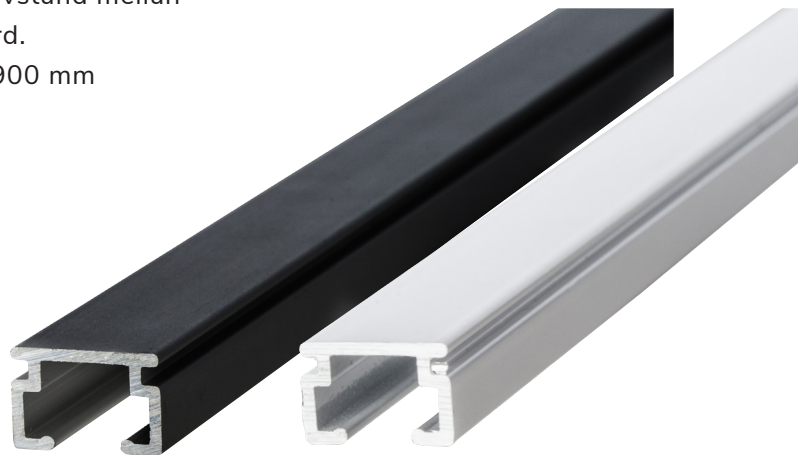

LINDHS GARDINSKENOR

Bredspåriga profiler

SKENA 5200

Takskena för enklare draperier och gardiner. Skenan kan kombineras med wave 60 mm alt. 80 mm avstånd mellan gliden. Bockning i radie 100 mm är standard.

Rekommenderat mått mellan fästpunkter: 900 mm

Lagerförs i 5000 mm längder

FAKTA

Mått skena:	BxH 15x10 mm
Material:	Aluminium
Färg:	Vit (RAL 9016) Svart (RAL 9005)
Bockas:	Ja, radie 100 mm
Montering:	Takfäste, Vägg