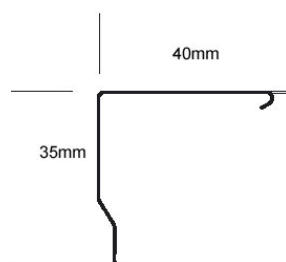

INFÄSTNING

Infästning görs i tak eller på vägg.