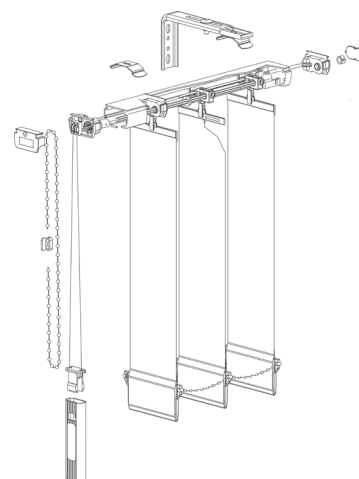

BESLAG & BOCKNING

Välj mellan tak- och väggmontage. Beroende på vilken lamellbredd man väljer bör man tänka på hur långt ut från väggen man skall montera skenan. Ställbara vinkelfästen finns för tre olika intervaller, 65-100 mm, 100-150 mm och 150-250 mm.

Vid manuell drift använder vi en välvd profil, vilket ger en snyggare och mjukare design. Finns att få i vitt och svart. När man väljer motorstyrning används en vit skena med rakare profil. Detta för att motorn skall kunna monteras tätt intill skenan.