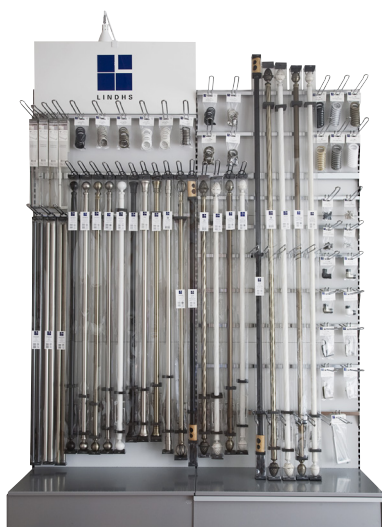

BUTIKSINREDNING/SÄLJHJÄLPMEDEL LINDHS
ÅTERFÖRSÄLJARE

Art.nr	Beskrivning	Pris
17204	Spjutskena B=90 cm	166,00
17206	Avdelarspjut 400 mm krom	126,00
17229	Spotlight rak hållare	1594,00
17238	Spjut 300x6 mm, förkromad	60,00
17240	Spjutskena 90 cm kraftig	319,00
17241	Spjut 250x6 mm förkromad kraftigt fäste	66,00
17245	Väggstativ 50x25x2292 mm	624,00
17246	Distansstag cc 900 mm silver nr 4	292,00
17262	Bottenhylla plåt 900x400	883,00
17252	Bottenkonsol (4 st per bottenhylla)	40,00
17253	Rörfack 22x400 mm krom	140,00
17256	Väggstativ 50x25x2004 silver nr 4	1328,00
17257	Toppskylt 900x210 vit med logo	831,00
17258	Värvrygg 87,5x191 cm t. butiksinredn. låg	665,00
17259	Stommesats golvställ 409x350x685	4250,00
17260	Gallersats golvställ 55x55	2417,00
17261	Gallersats golvställ 67x70	2417,00
17264	Exponeringsställ för solskydd	8135,00