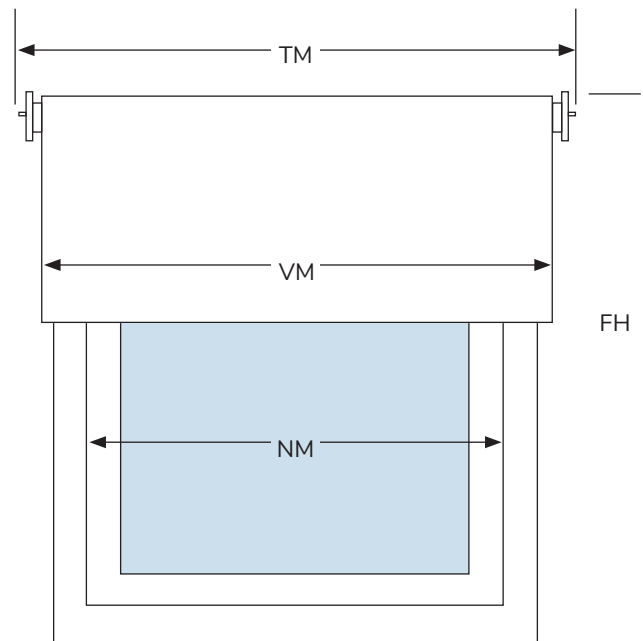

## FAKTA

Totalmått (TM)	Totalbredd inklusive hållare
Vävmått (VM)	Vävens bredd
Nischmått (NM)	Totalbredd i nischen. Avdrag skall göras för rätt tillverkningsmått för att underlätta montage. Vi rekommenderar 5 mm.
Funktionshöjd (FH)	Mät den yta som gardinen skall täcka, standard 180 cm. Högre mot tillägg och kan innebära att väven skarvas. Ingen mönsterpassning vid skarv.