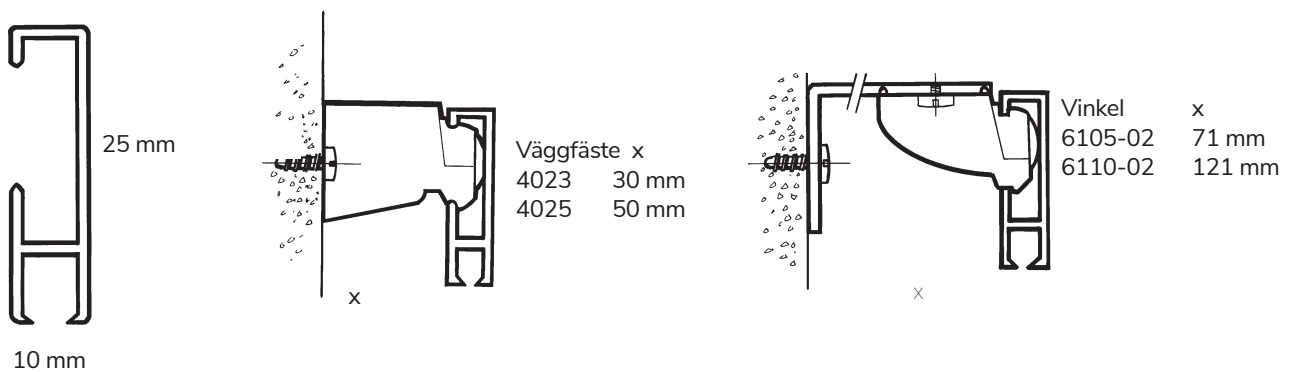

LINDHS GARDINSKENOR

Smalspåriga profiler

SKENA **2002**

Gardinskena med invalsat kardborreband