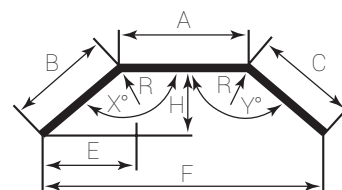

8 bay-type corner