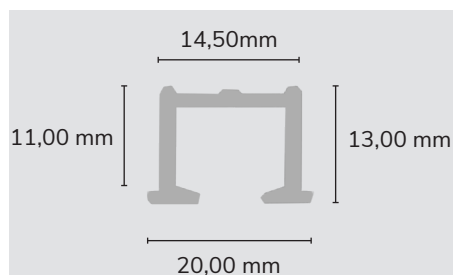

FAKTA

Mått skena: Se måttskiss
Material: Aluminium

Färg: Vit (RAL 9016)
Montering: Tak

SKENA 1500

	Art.nr	Beskrivning	Lev.pack	Pris	Enhet
Inbyggnadsskena	1500-02-5,8	Inbyggnadsskena, vit 580 cm	58 m	175,00	m
	1500-02-KAP	Kapade längder, max 580 cm		210,00	m
Glid	5738-02	Vit, 10-strip	1 st	1,10	st
Glid på lina	6469	Glid på lina cc 6 cm	25 m	94,30	m
	6470	Glid på lina cc 8 cm	25 m	94,30	m
Glidstopp	4071-02	Glidstopp vit	100 st	10,10	st
Vridstopp	5060	Vridstopp transparent	100 st	8,90	st