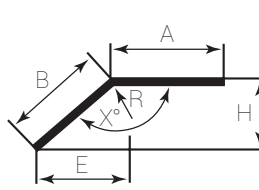

7 bay-type corner