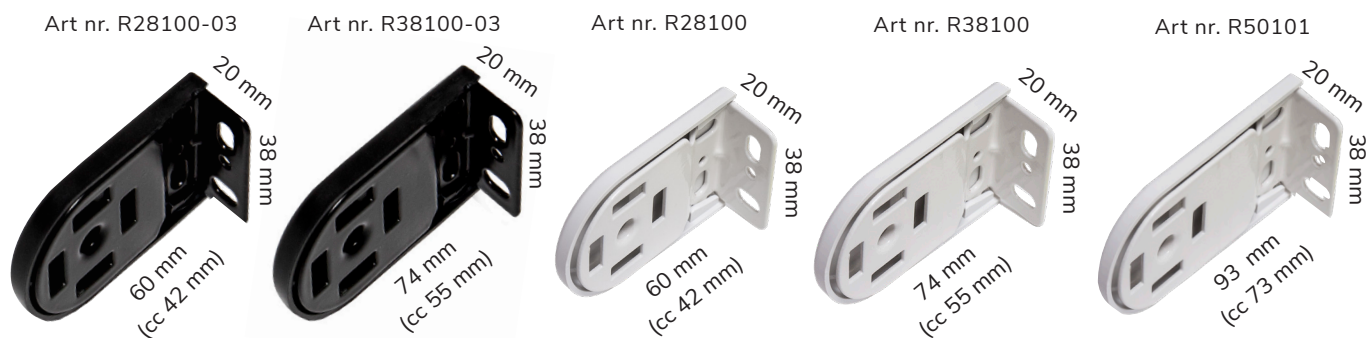

TILLVAL RULLGARDINER

	Art nr.	Benämning	Lev	Pris	
LÄDERSTROPP	R28171	Brun med lås		213,90	
	R28172	Brun utan lås		188,60	
LINSTYRD RULLGARDIN Utan spärrfunktion. För fjäderstyrd gardin, System 831	R90890	Lina, lintofs, linhållare, skruvöglor och låsclips för hållare		511,40	
GREPPGARDIN För fjäderstyrd gardin, system 831 alt. 835	R90830	Vit	>140	313,40	
	R90831	Vit	>200	344,00	
	R90840	Svart	>140	313,40	
	R90841	Svart	>200	344,00	
	R90850	Aluminium	>140	531,30	
	R90851	Aluminium	>200	677,50	
	R90860	Antikmässing	>140	313,40	
	R90861	Antikmässing	>200	344,00	
GREPPGARDIN MED KROKAR För fjäderstyrd gardin, System 831	R90832	Grå	>140	Greppgardin inkl grå underlist och krokar 4 st för montage dörrar eller nedifrån och upp.	381,30
R90833	Grå	>200		461,00	

Hållare med täckbricka.

- Hållare sidodrag vit, cc 42 mm.
- Hållare sidodrag vit, cc 55 mm.
- Hållare sidodrag vit, cc 73 mm.
- Hållare sidodrag svart, cc 42 mm.
- Hållare sidodrag svart, cc 55 mm.

- 1 par inklusive täckbrickor
- 1 par inklusive täckbrickor
- 1 par inklusive täckbrickor
- 1 par inklusive täckbrickor
- 1 par inklusive täckbrickor

- Art. nr. R28100 (Ingår i modell 832, 833, 836)
- Art. nr. R38100 (Ingår i modell 834)
- Art. nr. R50101
- Art. nr. R28100-03 (Ingår i modell 832, 833)
- Art. nr. R38100-03