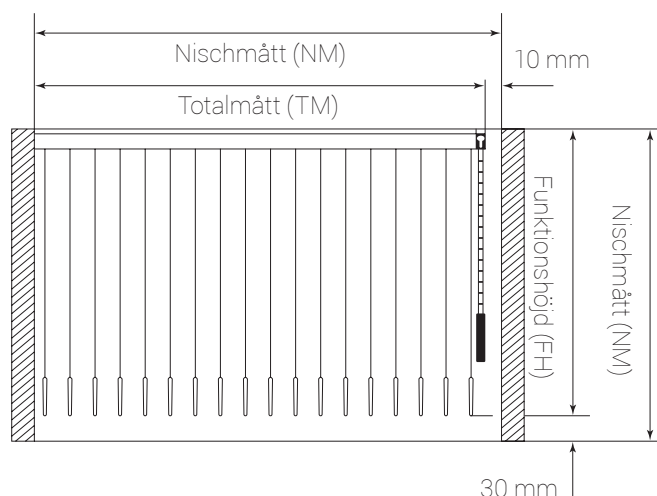

ATT MÄTA DITT FÖNSTER

FAKTA

Totalmått (TM)	Totalbredd skena inklusive ändskydd och mekanism.
Lamellbredd (LB)	89 alt. 127 mm.
Nischmått (NM)	Totalbredd i nischen. Avdrag skall göras för rätt tillverkningsmått för att underlätta montage. Vi rekommenderar 10 mm.
Funktionshöjd (FH)	Mät den yta som gardinen skall täcka inkl. skena och beslag till underkant lamell, vilket ger ett färdigmått. Rekommenderat avdrag 30 mm mot golv.

ANTAL TAKHÅLLARE/VÄGGHÅLLARE

Skenans längd cm	0-120	121-200	201-300	301-380	381-470	471-560	561-580
	2	3	4	5	6	7	8

ANTAL LAMELLER PER SKENA

	SKENANS LÄNGD CM										
Lamellbredd	100	150	200	250	300	350	400	450	500	550	580
127 mm	9	13	18	22	26	31	35	39	44	48	50
89 mm	13	19	25	31	38	44	50	56	62	69	73

LAMELLGARDINENS PAKET BREDD

	SKENANS LÄNGD CM										
Lamellbredd	100	150	200	250	300	350	400	450	500	550	580
127 mm	15	20	25	29	33	37	41	45	50	54	56
89 mm	18	24	30	36	43	49	55	61	67	74	78