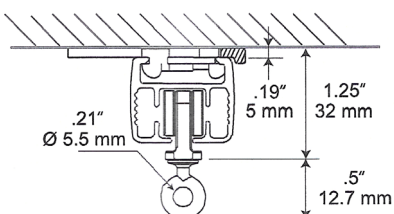

Pris på förfrågan.

Vridbart takfäste (standard)

Skena monterad med takfäste

Kraftig ställbar vinkel (se sid 59)

Art.nr 60040 10-15 cm, vit. (rygg 55 mm)

Art.nr 60042 20-30 cm, vit (rygg 80 mm)