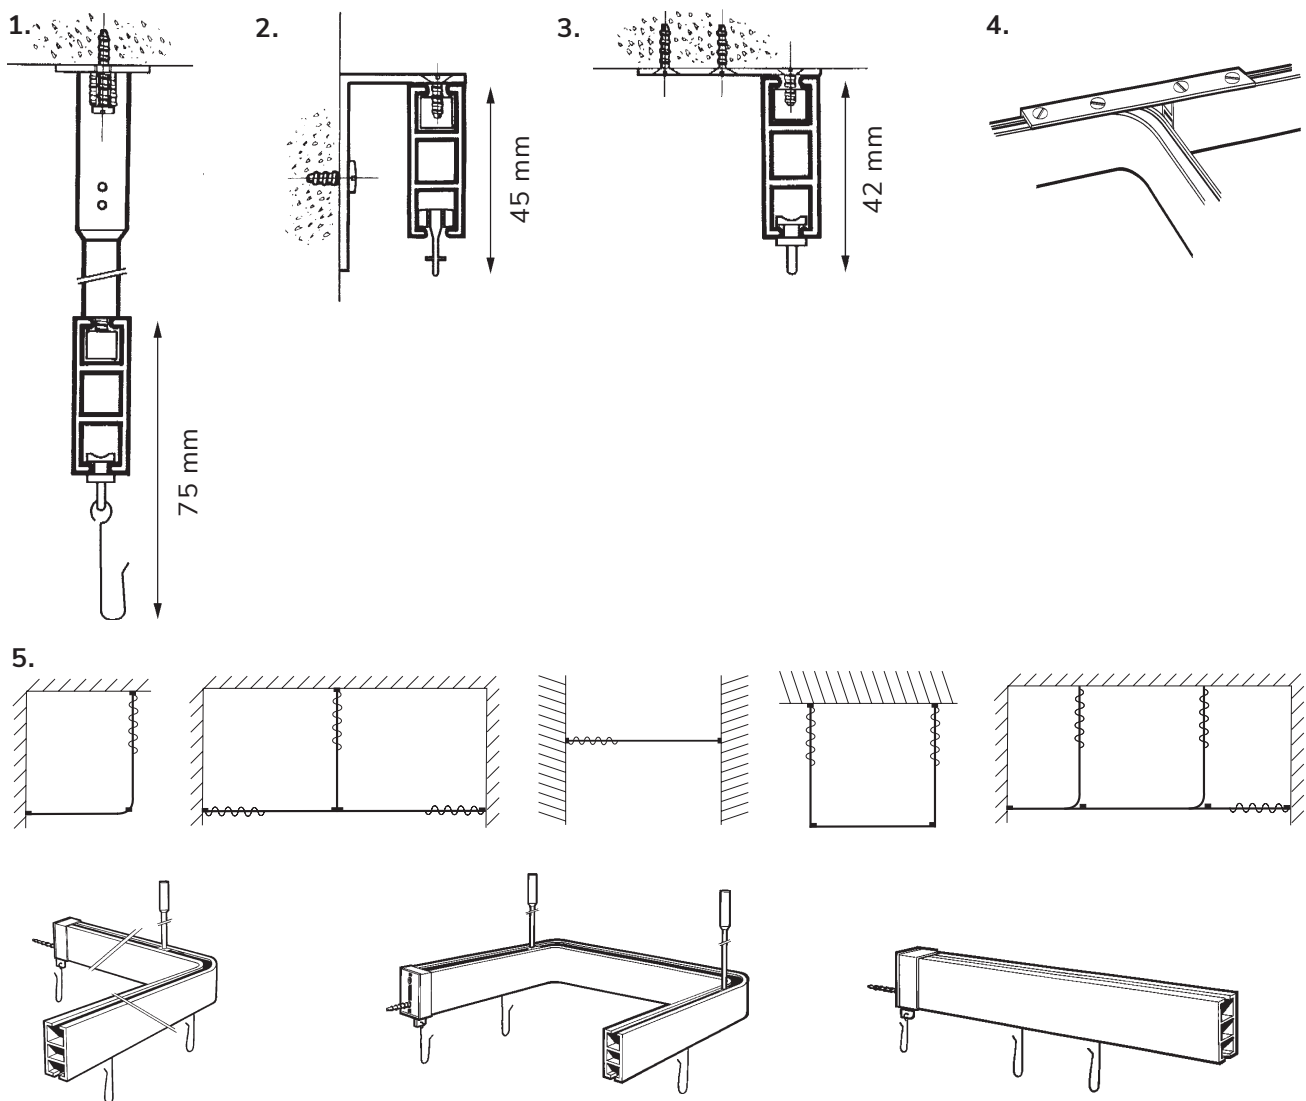

SKENA 5001 MONTERING

Monteringsbeskrivning över 5001 skenan och bocknings möjligheter.

Skena 5001 15x33 mm. Rekommenderat mått mellan fästpunkter 2000 mm

1. Montering med takpendel 6073 och glid 5740-02
2. Vägghmontering med väggbeslag 5012-02 och rullglid 5102-02
3. Takmontering med takfäste 5010-02 samt glid 5738-02
4. Skarvning med skarvdel 50142
5. Olika monteringsmöjligheter