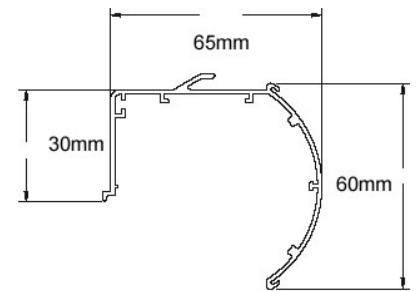

### FAKTA

Kassett B x H: 70 x 60 mm  
Färg: Vit, RAL 9016  
Max. bredd: 2000 mm/gardin  
Rör: 30 mm aluminium

Vävens bredd minskas med 35 mm från systemets totalmått. Exempel vid vävmått 1000 mm:

Vävmått: 1000 mm  
Totalmått: 1035 mm  
Sida manövrering: 22 mm  
Sida ändtapp: 13 mm