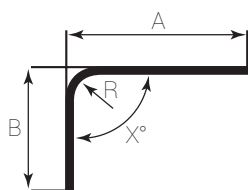

Bockade lamellskenor finns i en rad olika varianter. Både med svängda och kantiga hörn. Minimumradien för 89 mm-lameller är 650 mm, och för 127 mm-lameller gäller 850 mm. Det är alltså ganska stora och runda hörn. Ta kontakt med oss på Lindhs för att hitta rätt lösning. Bockade skenor finns endast vita.

1 straight blind

2 installation in corner