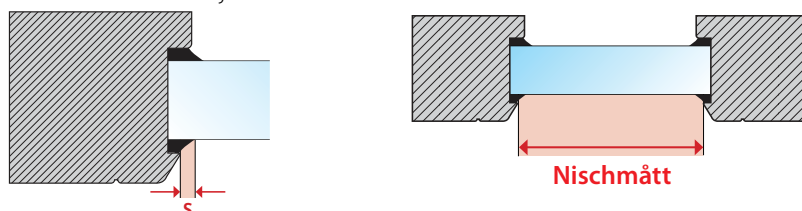

Artikelnummer	Artikelnamn	Mått i mm	Färg	Antal per lev. pack	Å pris
	1561447178	Linhållare - standard	50 x 25 x 15	Transparent	1	20:-
	1561527178	Kedjespännare - till nischmontering	50 x 15 x 20	Transparent	1	21:50
	2971921858	LightLock™ tejp, dubbelhäftande	35	Svart		101:- pr. meter
	2465360000	Rengöringsservett till LightLock™ och TruFit®			1	27:-
	2465450000	3M Primer 94 Anti-silikon, till TruFit®			1	89:-

MÅTTAGNING MODELL 3242 TRUFIT® / TRUFIT® GLIDE

Måttagningen beror på hur stor gummilisten är som ligger mellan glas och ram.
Du ska ALLTID mäta gummilistens bredd x djup.

Tre situationer:

1. **A** Om; Gummilisten är mindre än 5 mm i bredd (S)
   Uppge: Produktbredd = nischmått -1 mm
   Produkt höjd = nischmått -1 mm