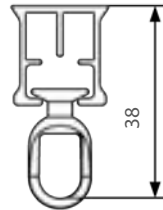

TEKNISK INFORMATION

Profil

Rekommenderade höjdvdrag för gardiner
– se excelfil på Återförsäljarportalen.

mått i mm