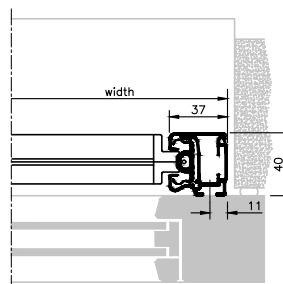

Tvådelad sidolist, standard