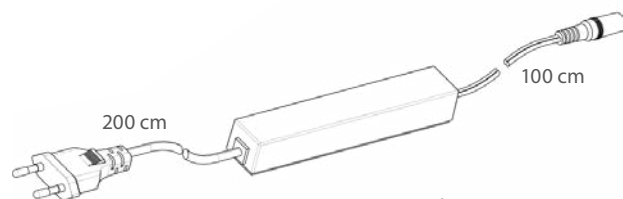

STRÖMKÄLLA - TILL 18V MOTORER

Alla 18V motorer - med undantag för motorer med inbyggt batteri - har en 30 cm kabel, som kopplas in i batteripack eller transformator. På denna och nästa sida visas fyra sätt att strömsätta din produkt.

2. 18V transformator till en gardin

PS18

Plug-in transformator för en motor i vitt, med 300 cm kabel.

1724240204 kr. 295:-

Mått: 74 x 40 x 43 mm

HT18

18V Transformator i vitt för en motor, med 300 cm kabel. Fördelen med HT18 är att transformatorn kan placeras fritt (ev. på baksida XL-överlist till Plisse/Duette och hissgardin).

1703430000 kr. 850:-

Mått: 133 x 22 x 22 mm

3. PS-18/300 - Transformator för upp till 16 gardiner.

Har man flera produkter, och vill undvika batterier är det möjligt att köpa en transformator som klarar upp till 16 st PowerView® gardiner. PS18/300 är en transformator som placeras centralt. Du drar en 2-ledad kabel från varje gardin till transformatorn. För att koppla ihop kablarna med motorkontakten på din PowerView® produkt, behövs en kontakt (hona) som du hittar under tillbehör. Transformatorn är vit och har 100 cm strömkabel. Det medföljer inte kablar för att koppla ihop PowerView® motorerna med transformatorn. Kontakten köps separat.