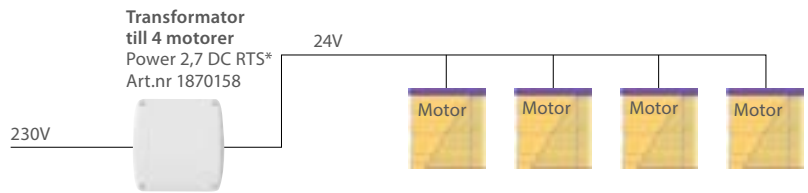

Fjärrkontroll eller väggsändare

Grupp styrning

Fjärrkontroll
Situo 1
Art.nr se s. 5

...eller...
Väggsändare
Smooove