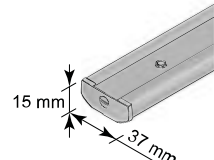

HÅRDVARA OCH PROFILER

Beroende på vilken betjäning och väv man väljer skiljer sig över-/mellan- och underlisten. Överlisten bestäms av betjäningen och underlisten bestäms av väven.

Överlister

Betjäning/överlist	Standard	XL	CHR	SBS
Linlås, Handtag	•			
SmartCord® och LiteRise®			•	
Kedjedrag, 12V/24V motor		•		
PowerView®		•		•

Underlister

32 mm väv

Uppspända modeller

Var uppmärksam på modell 3242; här varierar komponenterna till betjäningslisten beroende på om det är 20/25 mm eller 32 mm väv.

Mellanlist _ 3 _ / _ 4 _ / _ 8 _

Vävbredd	SmartCord® LiteRise® PowerView®	Andra betjäningstyper
20/25 mm	27 x 16	23 x 14
32 mm	35 x 16	34 x 14
64 mm	67 x 16	

Måtten är angivna i mm: djup x höjd.

Skylight

Skylight modeller kan användas till fönster med vinkel mellan 15-60 grader och betjänas genom att dra i underlisten. Möjligt att köpa till betjäningsstång. Kräver ett min. djup på 45 mm.