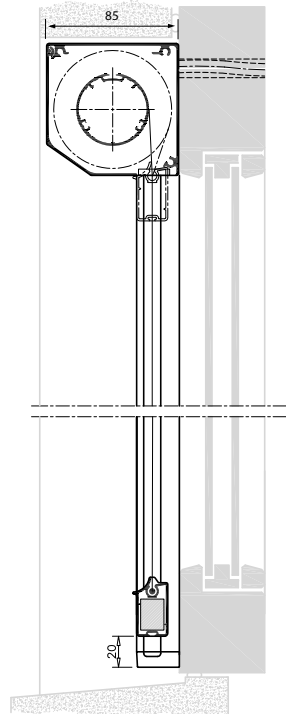

85, Chamfered
Fasad kassett