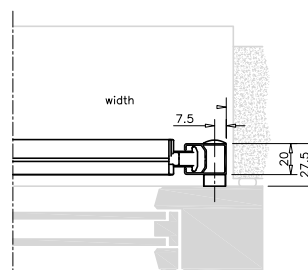

Standard sidolist
med kort avståndsrör i plast