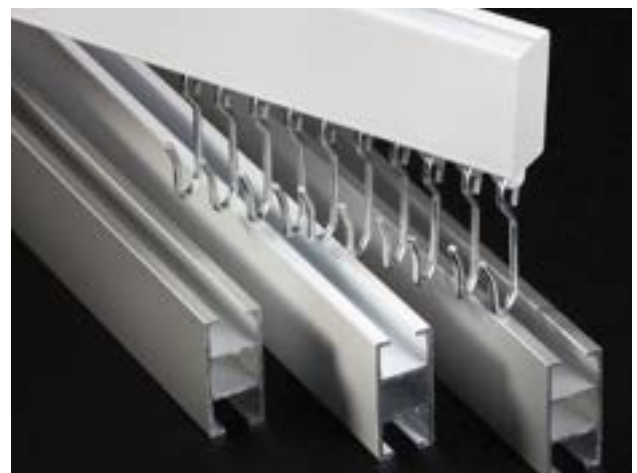

Cabin

s. 29-34

En kraftigare skena till medeltunga till tunga uppsättningar. Skenan lämpar sig utmärkt till olika avskärmningar i exempelvis sjukhus och provhytter. Cabin-skenan kan användas med vanliga glid, rullglid och glid på snöre.