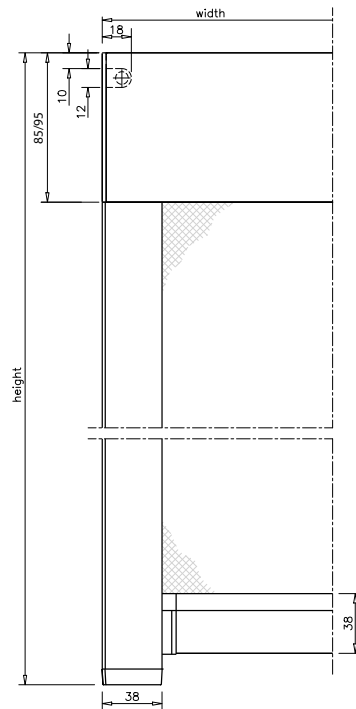

Kassett, sido- och underlist
– motorutgång baktill