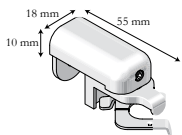

Specialbeslag, pristillägg

Beslag till plastfönster 16/25 mm