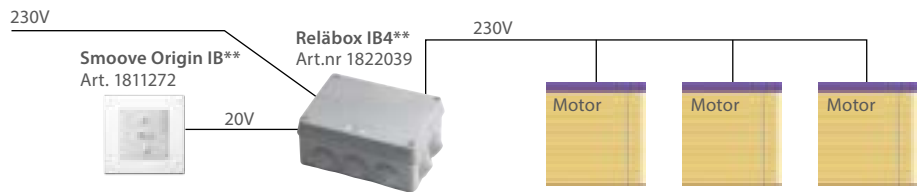

35/50/70 MM ALUMINIUMPERSIENN TRÄPERSIENN 50/70 MM

Exempel på motorisering 230 V motorer

Strömställare

Individuell
styrning

* Alternativt kan strömställare art.nr 9001100 väljas

Grupp
styrning

** Alternativt kan strömställare art.nr 9001100 väljas i kombination med reläbox art.nr 9004031

Individuell
styrning

Fjärrkontroll
Situ 1
Art.nr se s. 5

Soliris mod/var slim
receiver RTS -
HIRSCHMANN PLUGG
Art. 1810802

...eller...
Vägsändare
Smoove

Fjärrkontroll eller vägsändare

Grupp
styrning

Fjärrkontroll
Situ 1
Art.nr se s. 5

Soliris mod/var
slim receiver RTS -
HIRSCHMANN
PLUGG
Art. 1810802

Reläbox
till 230 V
Art.nr 9004031

...eller...
Vägsändare
Smoove