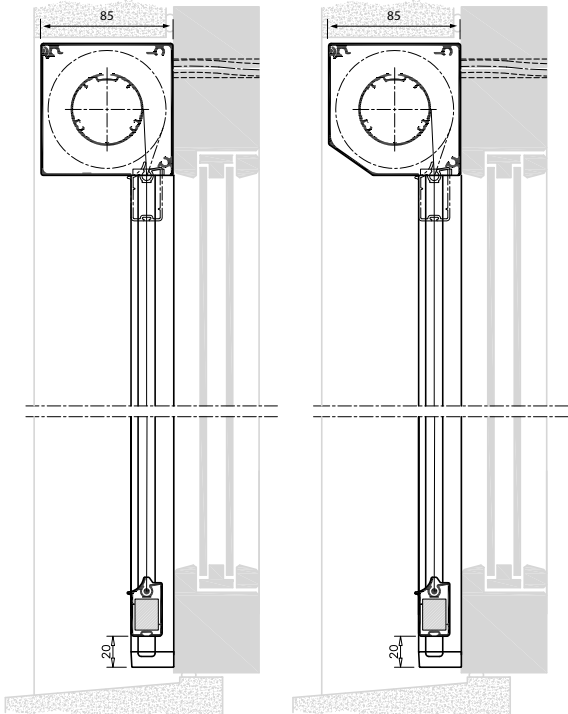

Beaufort® Zip 155

Distansbeslag, aluminium
35-100 mm väggavstånd

Tvådelad sidolist, standard

MÅTTSATTA RITNINGAR: PROSCREEN® ZIP

85, Square
Fyrkantig kassett

85, Chamfered
Fasad kassett

Sidolist med clipsbeslag
– alternativt med skruv