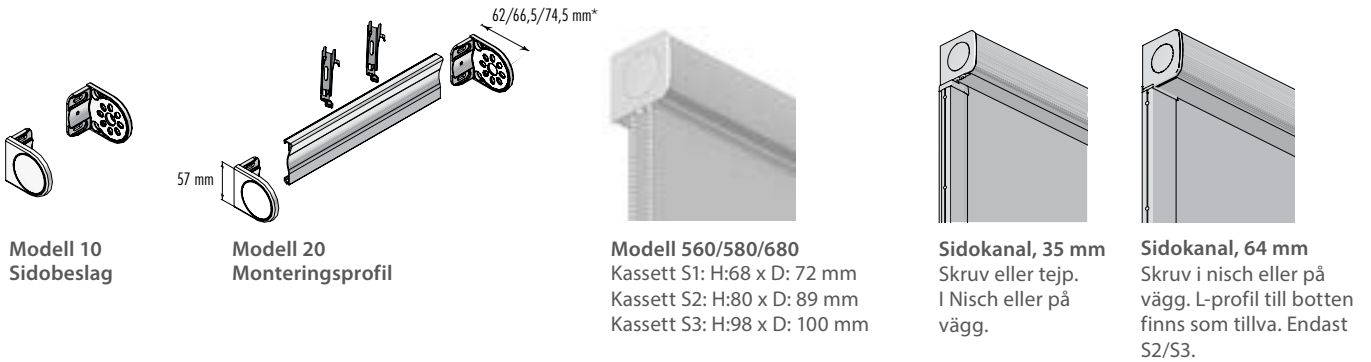

Modeller

* Mått inkl. beslag

Wirestyrning

Det är möjligt att få wirestyrning till modell 10 och 20 (sidobeslag och monteringsprofil), när man väljer sidodrag eller motor. Alltid med avslut 124.