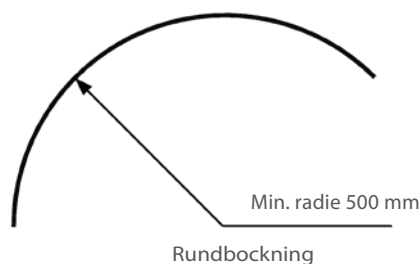

Rundbockning

Skenan kan bockas i komplicerade former, även i kombinationer av vinkel och rundbockning. Viktigt! Ange fram- och baksida på ritning/beställning. Kontakta kundtjänst för mer detaljerad information.