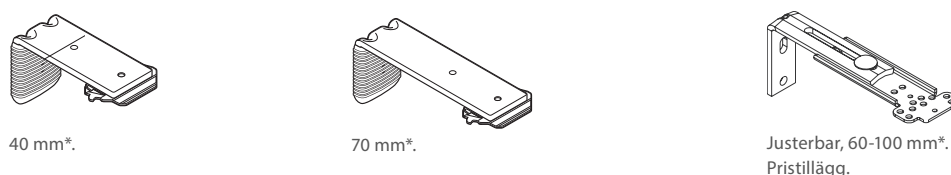

Vinklar

Det är möjligt att välja vinklar för väggmontering - alltid vit.

	40 mm	70 mm	Justerbar 60-100 mm
Sidodrag/Motor 12V	x		x
SmartCord®/PowerView®	x	x	

* Avstånd är angivet från vägg till bakkant produkt.