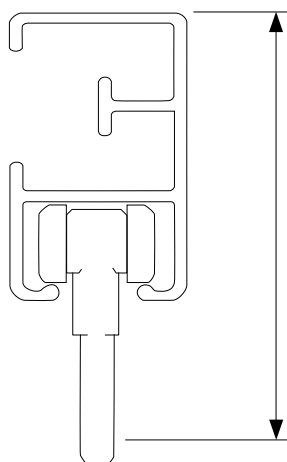

TEKNISK INFORMATION

Profil

Rekommenderat avdrag på höjd för
gardiner - se excellfil på åf-inlogg

mått i mm