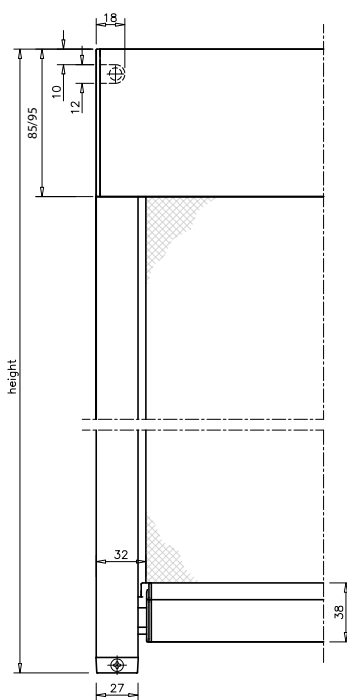

Kassett, sido- och underlist
– motorutgång baktill