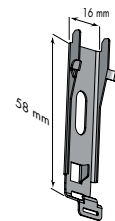

Sidobeslag, plast
Basic

Sidobeslag, stål*
Standard

Sidobeslag, Design
Standard

Clipsbeslag
till monteringsprofil

Beslag till kassett,
S1/S2/S3

* Till 62 mm används 55XL/75XL beslag, som mäter H: 75 mm och D: 93/113 mm.