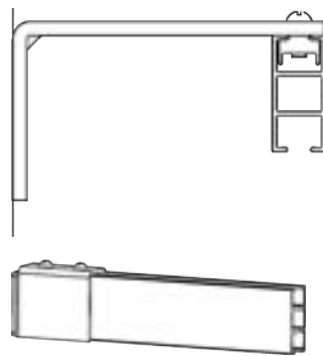

TEKNISK INFORMATION

Profil

Rekommenderade höjdvdrag för gardiner
– se excel-fil på Återförsäljarportalen.

mått i mm

Montering

TAK

VÄGG

MONTAGE

Avstånd mellan fästpunkter max 2000 mm.
Extra hållare/vinklar rekommenderas vid parkeringsläget.

Används hållare/vinklar rekommenderas ett avstånd på 1000 mm.

Monteringsmöjligheter.

Bockning

Skenan kan bockas i komplicerade former, även i kombinationer av vinkel och rundbockning. Kontakta kundtjänst för detaljerad information.