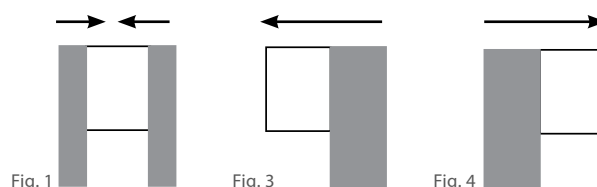

Parkering av panelgardinen

Kom ihåg att vid beställning ange önskad placering av panelgardinerna. Max 1 vagn/spår figur 3 och 4 eller max 2 vagn/spår figur 1.