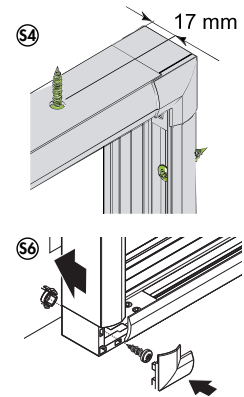

Modell 3302T med monteringsram.

Skenfärg

Över- och underlister, sidolister och ramar levereras i 6 färger: vit, beige, grå, antracitgrå, brun och svart. Skylight profiler finns endast i vitt och grått.

Linfärger

Vi erbjuder linor i 6 färger: vit, beige, grå, antracitgrå, brun och svart. Som standard följer linorna alltid profilens färg. Om annat önskas, var vänlig skriv det på beställningen.

Antal linor, indikation – kan variera beroende på väv

Modell	Vävtyp	2	3	4	5	6	7
1100	Plissé 20 mm	< 64,9	65 - 104,9	105 - 144,9	145 - 184,9	> 185	
	Plissé 32 mm	< 79,9	80 - 139,9	140 - 199,9	200 - 249,9	> 250	
	Duette®	< 100	100,1 - 180	180,1 - 240	> 240,1		
1101¹/1109 1201/1301	Plissé 20/32 mm	< 50	50 - 89,9	90 - 124,9	125 - 169,9	170 - 199,9	> 200
	Duette®	< 90	90 - 159,9	160 - 239,9	240 - 309,9	310 - 379,9	> 380
1102 1202/1302	Plissé 20 mm	< 49,9	50 - 89,9	90 - 129,9	130 - 169,9	170 - 209,9	> 210
	Plissé 32 mm	< 69,9	70 - 129,9	130 - 189,9	190 - 249,9	>250	
	Duette®	< 100	100,1 - 180	180,1 - 240			
1200/1300	Plissé 20/32 mm	< 79,9	80 - 149,9	150 - 219,9	> 220		
	Duette®	< 100	100,1 - 180	180,1 - 240	> 240,1		
2102²	Duette®/Plissé	< 50	50 - 89,9	90 - 124,9	>125		
3242	Plissé 20/32 mm	< 50	50 - 89,9	90 - 128		> 128	
	Duette®	< 68	68,1 - 110,5	> 110,6			
Skylight	Duette®/Plissé	< 37,9	38 - 68,9	70 - 99,9	100 - 129,9	> 130	

¹ Gardiner för mellanglas tillverkas med mindre avstånd mellan varje lina för att säkra stabilitet.

² Tillverkas alltid med 2 linor i de yttersta hålen - tabellen anger antal wire.

Fråga kundtjänst om du behöver veta antal linor för andra modeller.

Avstånd till första linan beroende på modell, väv och bredd.