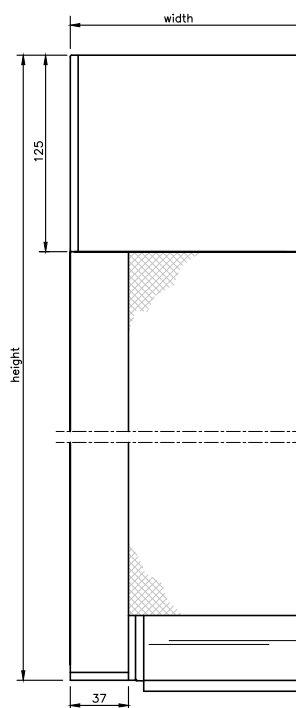

Beaufort® Zip 125