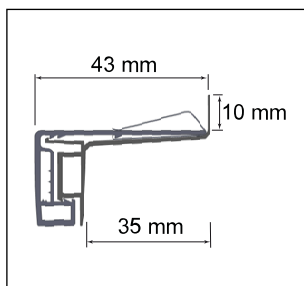

Djup 43 mm ram