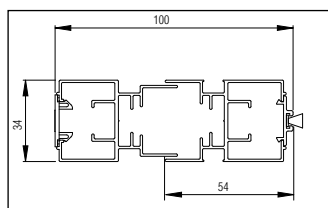

PLISSÉDÖRR

Plissédörren finns i 3 varianter; enkeldörr, dubbeldörr standard och dubbeldörr sammankopplad. Dörren löper i en överlistprofil, samt på en bottenlist. När plissédörren monteras utanför nisch används monteringsram, var OBS på att det plasthörnerna alltid är svarta.

Måttagning

Montering	I nisch	På vägg	Vid beställning	Färdigmått, rekommenderat²	
				Bredd	Höjd
Utan monteringsram	x		Ange alltid nischmått¹		
Med U-monteringsram		x	Ange alltid färdigmått	nischmått + 68 mm	nischmått + 34 mm
Med monteringsram runt om		x	Ange alltid färdigmått	nischmått + 68 mm	nischmått + 68 mm

¹ Produktmått tillverkas -2 mm i bredd/höjd.

² Rekommendation om tillägg i bredd/höjd baseras på antagandet att monteringsramen inte täcker själva glaset.

Profiler

Det används olika profiler beroende bredd/höjd. I tabellen nedan kan man se parkeringsbredd, och man kan se hänvisning till figurerna nedan med profilernas mått.

Produktbredd, cm	Produkt höjd, cm		Parkeringsbredd, cm	Figur
	Min.	Max.		
< 96	180	197	10,0	2
< 96	197,1	290	8,3	1
96,1-160	179,1	290	10,0	2
160,1-180	179,1	194	13,6	3
180,1-190	194,1	215	13,6	3
190,1-200	215,1	300	13,6	3

Figur 2