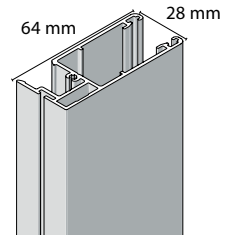

Modeller

Wirestyrning

Alla modeller kan levereras med wirestyrning, mot pristillägg. Levereras med avslut 600 Stadium. Ø1,6 mm wire på XL och Ø2,4 mm på XXL.

Sidokanaler

Till modell XL-70 och XXL-270 kassett kan det mot pristillägg beställas sidokanaler, bredd 64 mm. Sidokanalen levereras med förborrade hål eller med clipsbeslag. Levereras alltid med avslut 600 Stadium. Sidokanaler och underlist levereras med borst. Sidokanalen kan också levereras som bottenkanal tillsammans med vit metallplatta som täcker skarven mellan sidokanal och bottenkanal.