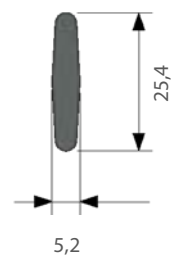

TEKNISK INFORMATION

Profil

Hissgardinskena med kedjedrag

Hissgardinskena med lindrag

Tyngdlist massiv

mått i mm

Montering

TAK