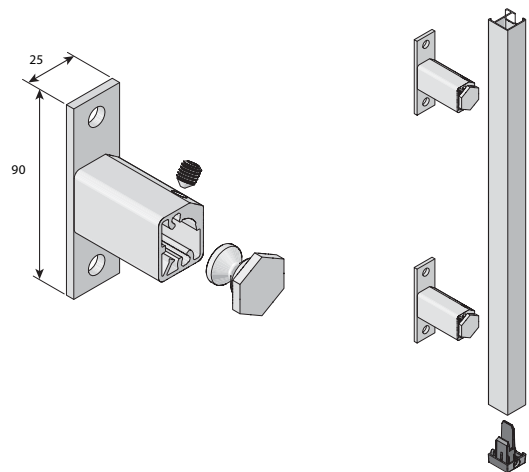

Distansbeslag, aluminium
22-100 mm väggavstånd