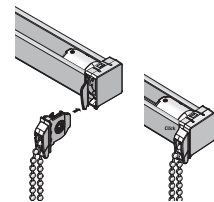

Quick Release

Quick Release är ett patenterad barnsäker lösning, där kedjan inkl. drivhjulet hoppar ur, när båda sidor av kedjan belastas med över 5 kg. Enkelt att klicka på plats igen.