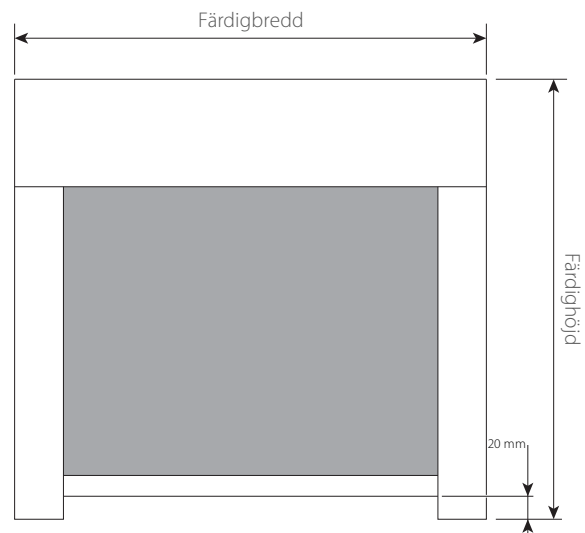

Var uppmärksam på att när ni beställer Beaufort® Zip över 250 cm i bredd är krav på användning av säkerhetsbeslag. Detta beslag bygger 6 mm extra över kassetten. Se sida 15.

BETJÄNING

Alla modeller levereras med 230V AC motor; välj mellan kabelbundet, IO eller RTS från Somfy.

Motorerna kan levereras med vit eller svart kabel och finns i flera olika kabellängder, med eller utan Hirschmannkontakt. Kabelutgång kan väljas i ovkant, bakom eller på sidan av kassetten.

Utöver detta erbjuds Somfy Sunea Solar IO 40 DC till Beaufort Zip 135. Solcellspanel sitter fast på kassetterna front och batteri placerat inne i kassetten.