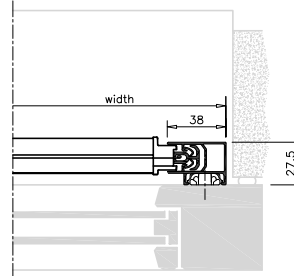

Beaufort® Zip 155

Distansbeslag, aluminium
35-100 mm väggavstånd

Tvådelad sidolist, standard

MÅTTSATTA RITNINGAR: PROSCREEN® ZIP

85, Square
Fyrkantig kassett

85, Chamfered
Fasad kassett

Sidolist med clipsbeslag
– alternativt med skruv