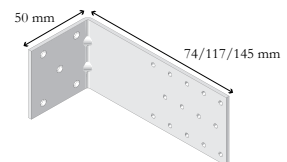

Vinkel, 10/12,5 cm 35/50/70 mm