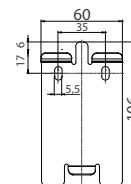

Bredd	Antal beslag	Position
> 250 cm	1	I mitten
> 300 (eller B > 250 cm och H > 300 cm)	2	30 cm från änden
> 500	3	30 cm från sida + mitten

Går att få vinkel till säkerhetsbeslag, för montering i tak.
Om så önskas, tänk på att vinkeln bygger ytterligare 5 mm i höjd, totalt 11 mm. Se under tillbehör på sida 14.