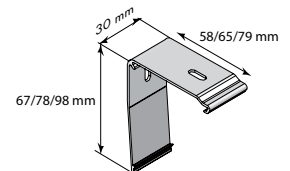

Sidobeslag, plast
Basic

Sidobeslag, stål*
Standard

Sidobeslag, Design
Standard

Clipsbeslag
till monteringsprofil

Beslag till kassett,
S1/S2/S3

* Till 62 mm används 55XL/75XL beslag, som mäter H: 75 mm och D: 93/113 mm.