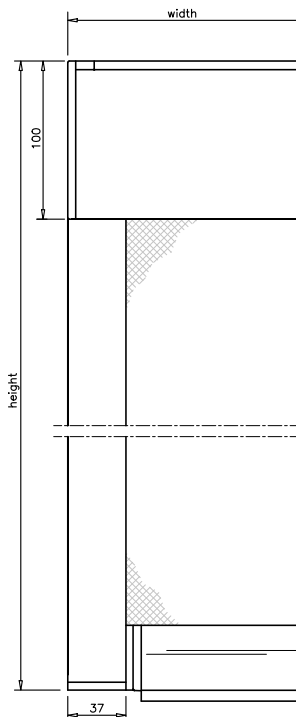

¹ Priserna gäller endast när de beställs tillsammans med en produkt. Några motorer går att få med andra längder, fråga kundtjänst för mer info.

MÅTTSATTA RITNINGAR: BEAUFORT® ZIP

Beaufort® Zip 100
Heavy Duty underlisten är 49 mm i höjd.