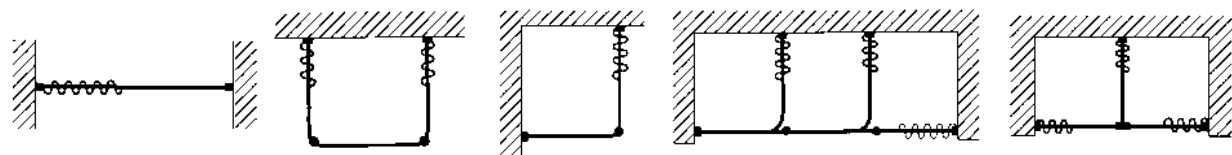

Monteringsmöjligheter.

Bockning