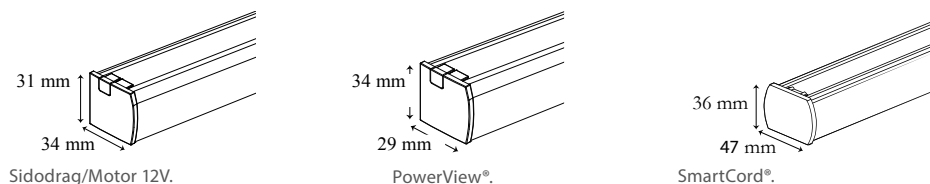

HÅRDVARA/PROFILER

Väljer man Sidodrag/ PowerView®/12V motor som betjäning fästes väven på överlisten med kardborreband, så att profilen inte blir synlig. På SmartCord® fästes väven med kardborreband på en 25 mm list som sitter under överlisten, vilket då medför att överlisten blir synlig.

Färg och mått (djup/höjd)

Betjäning	Komponentfärg
Sidodrag/PowerView®/Motor 12V	Vit² eller aluminiumgrå
SmartCord®¹	Vit², beige, aluminiumgrå, antracitgrå, brun och svart

¹ Överlist och färger är samma som till Plissé/Duette®.

² Standardfärg.

MONTERING

Clipsbeslag levereras som standard i aluminium för vägg/takmontering. Mot pristillägg finns även beslag till plastfönster.