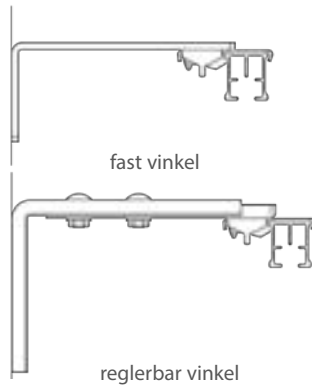

VÄGG

MONTAGE

Antal rekommenderade hållare

skenlängd, m	< 1	< 2	< 3	< 4	< 5	< 6	< 7	< 8	< 9	< 10	< 11	< 12	< 13	< 14
antal hållare	3	5	7	9	11	13	15	17	19	21	23	25	27	29

Bockning och begränsning

Max. skenlängd i meter, max. gardinvikt i kilogram:

utförande	motor	1 m	2 m	3 m	4 m	5 m	6 m	7 m	8 m	9 m	10 m	11 m	12 m	13 m	14 m
	40 W	8 kg	16 kg	24 kg	32 kg	40 kg	40 kg	40 kg	-	-	-	-	-	-	-
	65 W	10 kg	20 kg	30 kg	40 kg	50 kg	60 kg	70 kg	64 kg	60 kg	56 kg	52 kg	48 kg	44 kg	40 kg
	40 W	8 kg	16 kg	24 kg	32 kg	32 kg	32 kg	32 kg	-	-	-	-	-	-	-
	65 W	10 kg	20 kg	30 kg	40 kg	50 kg	50 kg	50 kg	45 kg	45 kg	40 kg	35 kg	30 kg	25 kg	20 kg
	40 W	8 kg	16 kg	24 kg	28 kg	28 kg	28 kg	28 kg	-	-	-	-	-	-	-
	65 W	10 kg	20 kg	30 kg	40 kg	45 kg	45 kg	45 kg	40 kg	35 kg	30 kg	25 kg	20 kg	-	-
	40 W	8 kg	16 kg	24 kg	-	-	-	-	-	-	-	-	-	-	-
	65 W	10 kg	20 kg	30 kg	30 kg	30 kg	25 kg	20 kg	20 kg	20 kg	20 kg	-	-	-	-

Skenan kan bockas i vinkel eller rundbockning, gäller även mötande/mittöppning. *Kontakta kundtjänst för mer detaljerad information.