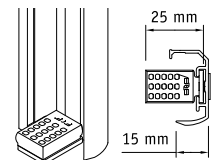

* Max. 128 cm i bredd.

Ⓢ1 L-list, 90/96 gr.

Ⓢ3 U-list för skruv

Ⓢ31 U-profil, med tejp.
Kan också monteras på glas.

Ⓐ1 U-list med tejp och vinkel.
Till modell 3242 levereras vinkel tillsammans med wirefot. Sidolisten kan också monteras på glas.