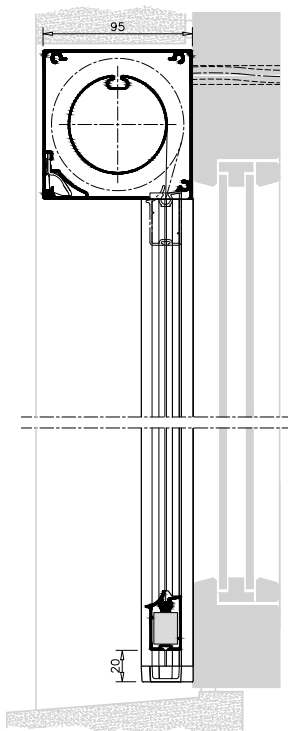

95, Square
Fyrkantig kassett