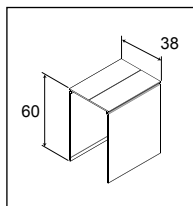

U-profil placerad i topp med svarta plasthörn.