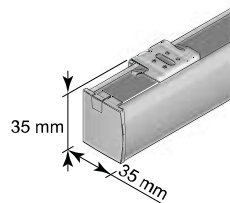

Överlister

Standard
Med 32 mm väv är överlisten
37 mm djup

XL

CHR

SBS

Betjäning/överlist	Standard	XL	CHR	SBS
Linlås, Handtag	•			
SmartCord® och LiteRise®			•	
Kedjedrag, 12V/24V motor		•		
PowerView®		•		•