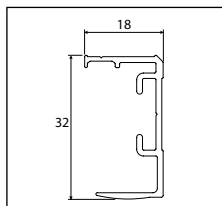

PLISSÉ RAMMODELL - FÖNSTER

Linuppspänd modell (3242) med en fast ram för montering i eller utanför nisch. Ska den användas till ett skråfönster, sätter man in en extra lina. Önskar man att kombinera ett insektsnät med antingen plissé- eller Duette® väv, så är detta också möjligt - se Plissé/Duette kapitel sida 5 (modell 3302Tx Rammodell).

Måttagning

Montering	I nisch	På vägg	Vid beställning	Färdigmått, rekommenderat	
				Bredd	Höjd
	x		Ange alltid nischmått¹		
		x	Ange alltid färdigmått	nischmått + 40 mm	nischmått + 40 mm

¹ Produktmått tillverkas -2 mm i bredd/höjd.

Profiler

Denna modell motsvarar en Plissé/Duette® modell 3242 Rammodell - information om lister kan också hittas under Plissé/Duette® kapitlet.

Ram, U-lister.