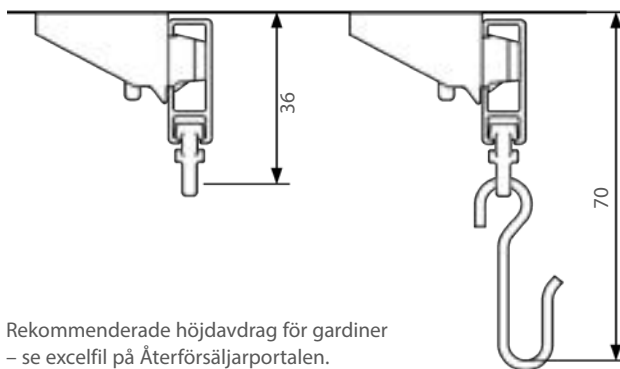

TEKNISK INFORMATION

Profil Elite