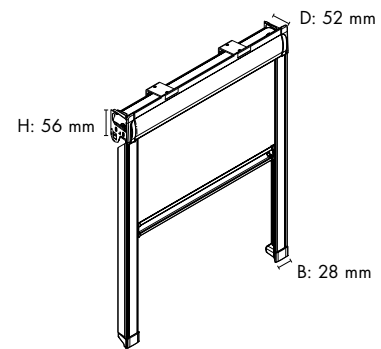

Typ 9
Skylight med sidokanaler

RÖR

Rullgardin tillverkas på aluminiumrör och dimensionen är beroende på produktens bredd och höjd. Det går alltid välja större rörstorlek mot pristillägg.

Standard rör	Produktbredd	Max. produkthöjd
Ø31 mm	< 200 cm	300 cm
Ø37 mm	200 - 250 cm	300 cm
Ø50 mm	250 - 300 cm	300 cm
Ø62 mm	300 - 350 cm	400 cm