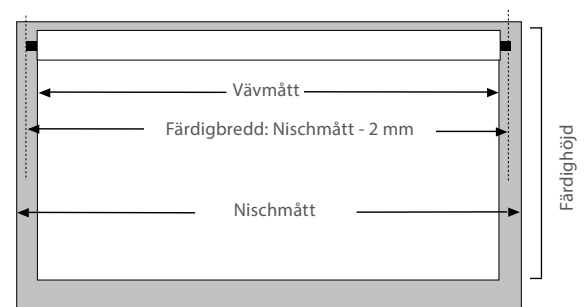

Måttförklaring:

Nischmått -2 mm är lika med färdigbredd inkl. beslag. Täckåpor i plast medföljer vid standardbeslag, de ingår då i färdigbredd. Uppge vid beställning om täckåpor inte ska användas.

Modeller:

Ange färdigbredd samt färdighöjd.

Ange färdigbredd samt färdighöjd.

Ange färdigbredd samt färdighöjd.

Ange färdigbredd samt färdighöjd.

Ange färdigbredd på kassetten samt färdighöjd.

Ange färdigbredd på kassetten samt färdighöjd.

Ange färdigbredd samt färdighöjd.

Ange färdigbredd på kassetten samt färdighöjd. Vid sidokanaler ange färdighöjd inklusive kassett.