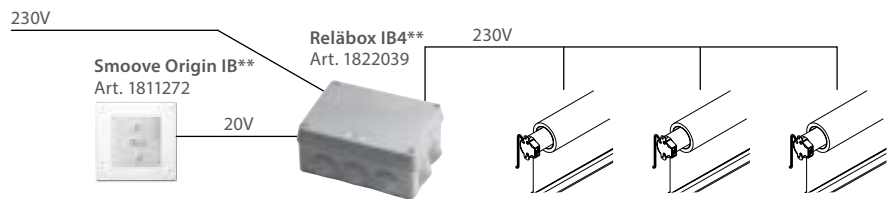

** Alternativt kan strömställare art.nr 9001100 väljas i kombination med reläbox art.nr 9004031

Individuell styrning

Fjärrkontroll
Situ 1
Art.nr se s. 5

...eller...
Väggsändare
Smoove

230V

230 V motor med inbyggd
RTS Mottagare

Fjärrkontroll eller väggsändare

Grupp styrning

Fjärrkontroll
Situ 5
Art.nr se s. 5

...eller...
Väggsändare
Smoove

230V