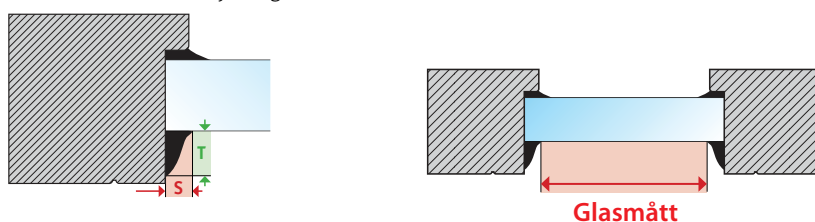

1. **C** Om; Gummilisten är större än 5 mm i bredd (S), men har ett djup större eller lika med 5 mm (T)
   Uppge: Produktbredd = glasmått +3 mm
   Produkt höjd = glasmått +4 mm