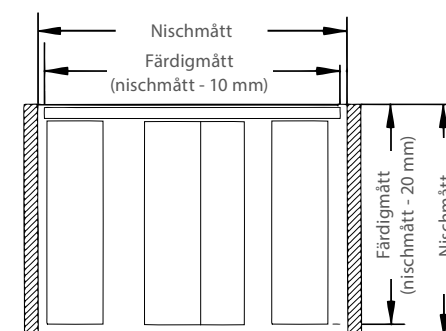

Förklaring av mått: