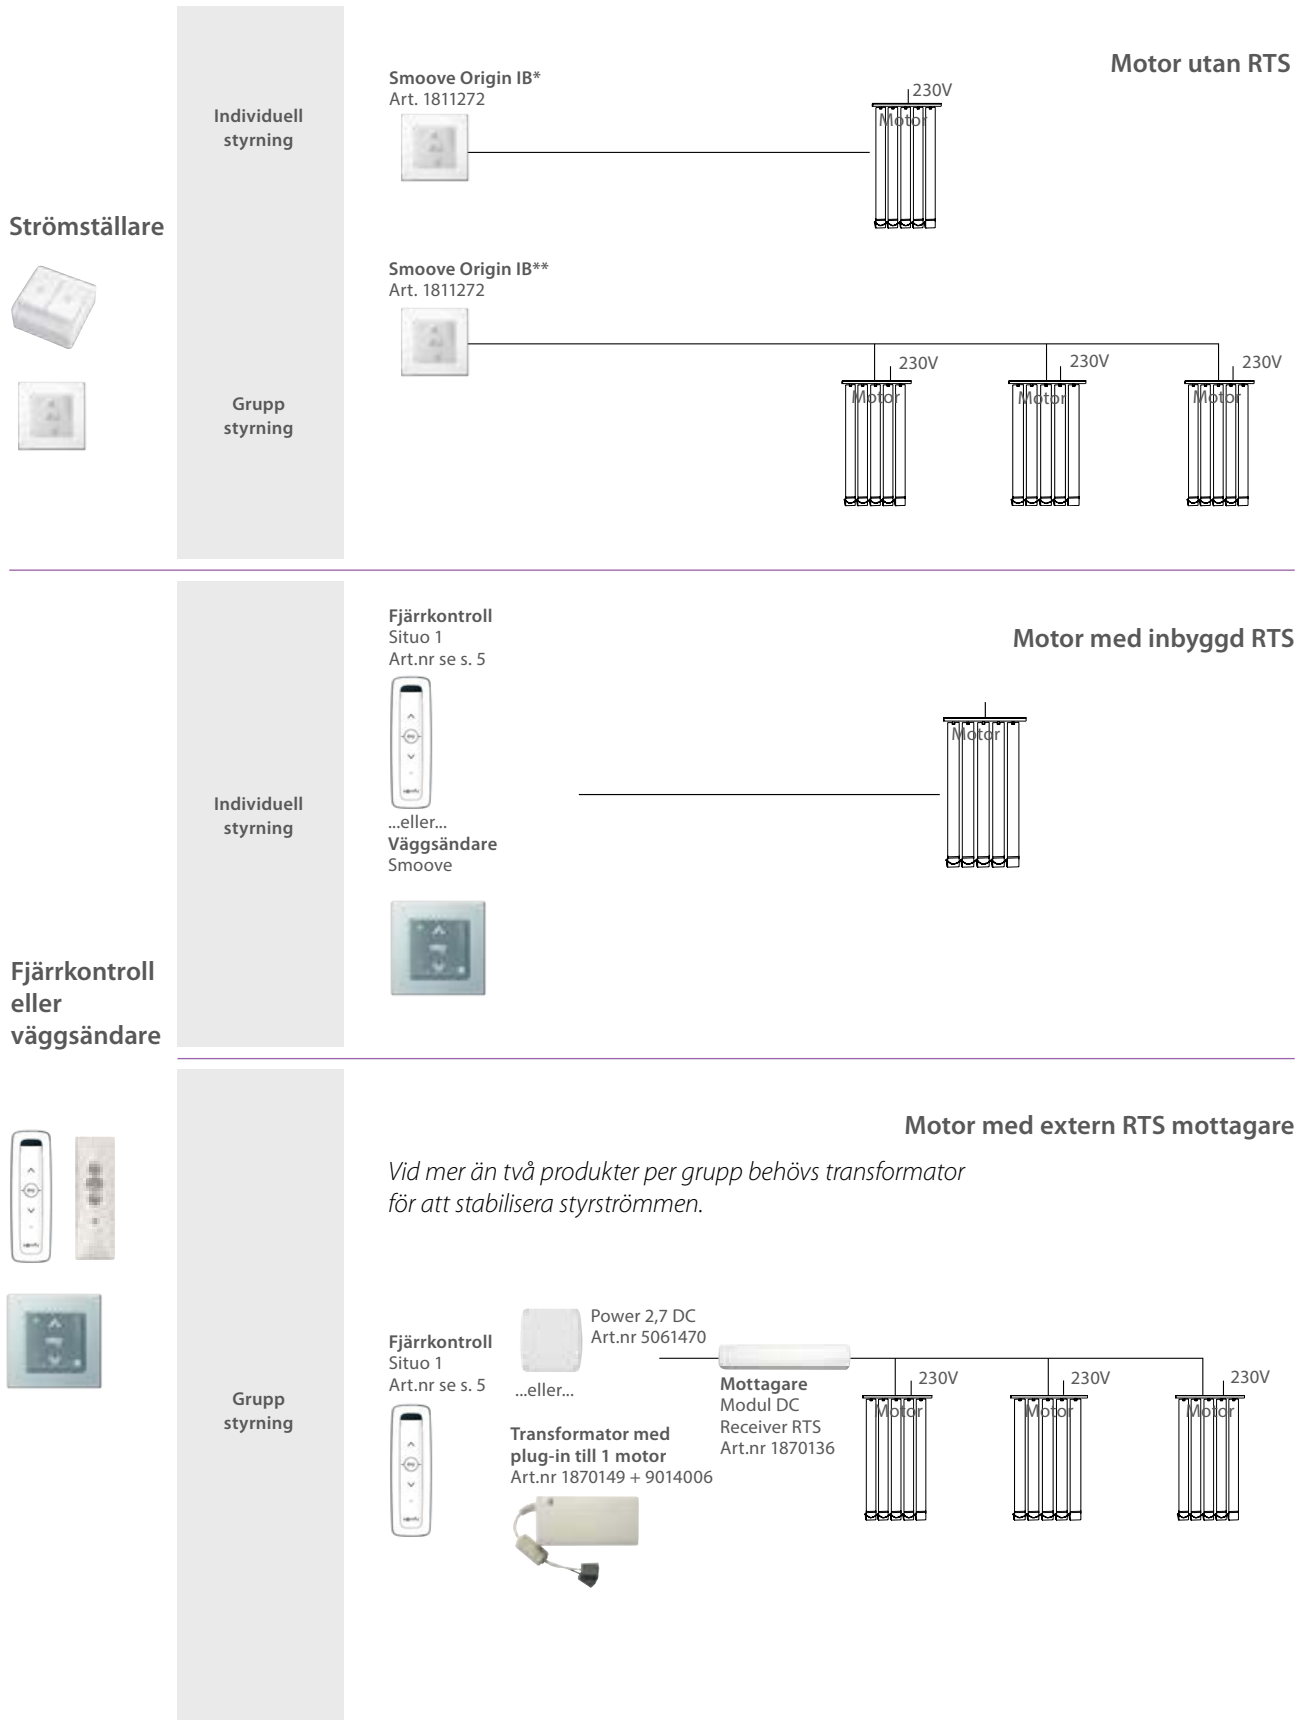

...eller...
Vägsändare
Smoove

LAMELLGARDINER

Exempel på motorisering 230 V motorer

Måtten i tabellen nedan kan användas till GGL, GPL, GHL, GEL, GTL, GXL

Kontakta kundtjänst vid andra fönsterkoder och fönsterproducenter, exempel Fakro, Roto med fler.