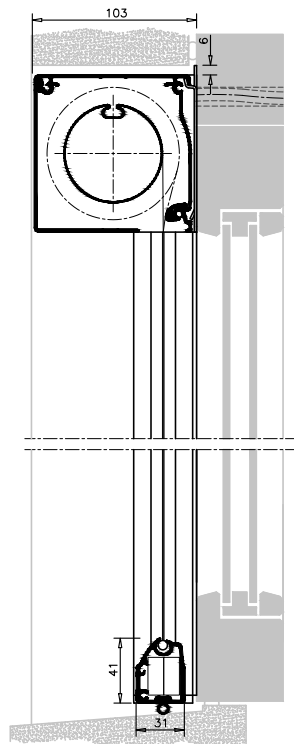

MÅTTSATTA RITNINGAR: BEAUFORT® ZIP

Beaufort® Zip 100
Heavy Duty underlisten är 49 mm i höjd.