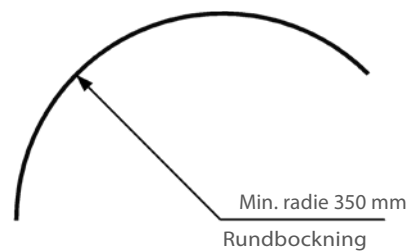

Bockning

Skenan kan bockas i komplicerade former, även i kombinationer av vinkel och rundbockning. Viktigt! Ange fram- och baksida på ritning/beställning. Kontakta kundtjänst för mer detaljerad information.