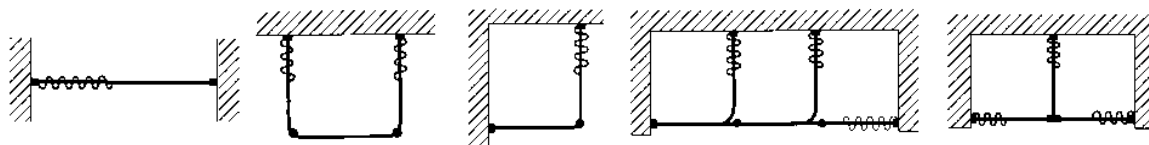

Monteringsmöjligheter.

Bockning