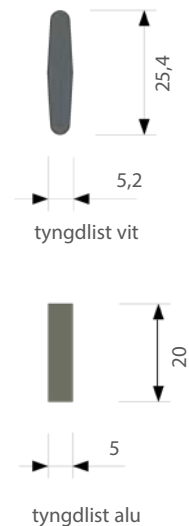

TEKNISK INFORMATION

Profil

Rekommenderade höjdvdrag för gardiner – se excellfil på Återförsäljarportalen.

mått i mm

Montering

TAK

VÄGG

MONTAGE

Avstånd mellan fästpunkter:
2- och 3-spår 1000 mm, 4- och 5-spår 800 mm.
Extra hållare/vinklar rekommenderas vid parkeringsläget.

Används hållare/vinklar rekommenderas avståndet:

- 1000 mm för 2- och 3-spår
- 800 mm för 4- och 5-spår

Bockning

Skenan kan inte bockas.