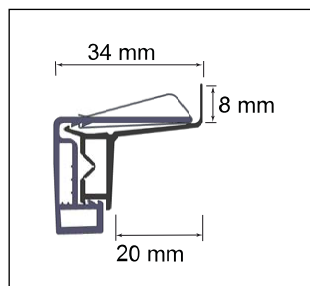

FAST RAM FLEX

Flex är utvecklat särskilt för vipp-/lutande fönster, där fönstret öppnas innåt. Ramens yttersta del i plast sitter spännt mellan fönsterkarm/beslag och kommer alltid i färgen Antracit.

Måttagning

Montering	I nisch	På vägg	Vid beställning
Typ 3 (exkl. fönsterram i plast/trä)	x¹		Ange alltid nischmått²
Typ 4 (exkl. fönsterram i trä/alu)	x¹		Ange alltid nischmått³
Typ 5 (exkl. fönsterram i alu)	x¹		Ange alltid nischmått⁴

¹ Placeras mellan fönster och ram.

² Produktmått tillverkas -3 mm i bredd och -4 mm i höjd.

³ Produktmått tillverkas -3 mm i bredd och -12 mm i höjd.

⁴ Produktmått tillverkas -2 mm i bredd och -2 mm i höjd.

Info:

Nischmått är lika med fönstrets öppning, när det är öppet.

Profiler och hårdvara

Som standard används 34 mm ram. Är fönstrets karm djupare finns det 43 mm ram.

Standard, 34 mm ram