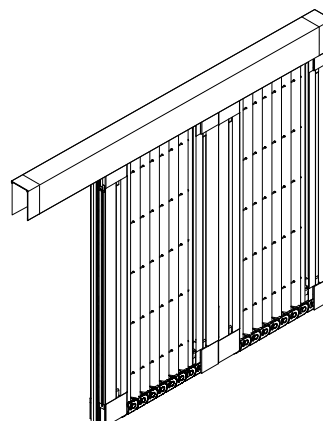

Dubbeldörr, sammankopplad.