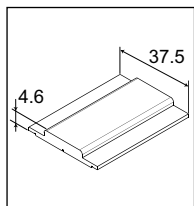

Bottenlist, standard. Antracit.