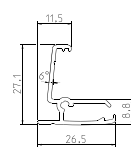

Skylight sidolist