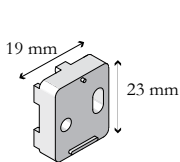

Distanser/vinklar, mot pristillägg

Distans, 10 mm 16/25 mm