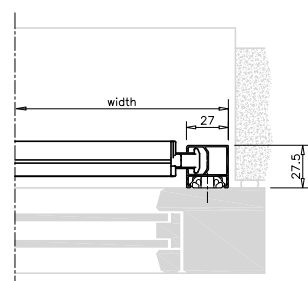

Sidolist med clipsbeslag
– alternativt med skruv