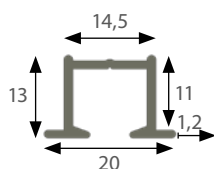

TEKNISK INFORMATION

Profil

Rekommenderade höjdvdrag för gardiner
– se excellfil på Återförsäljarportalen.

mått i mm