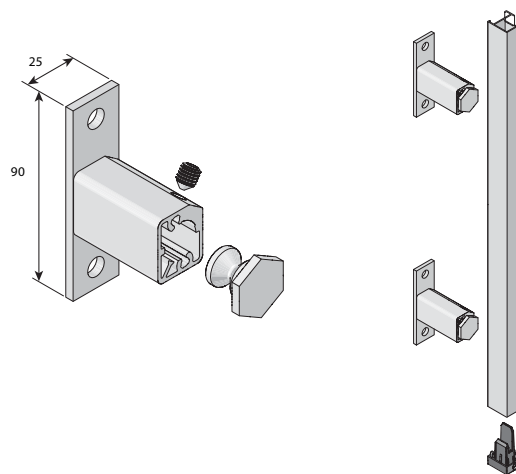

Distansbeslag, aluminium
22-100 mm väggavstånd