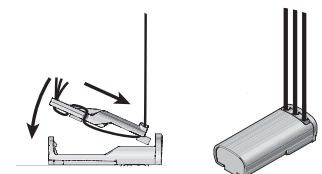

Modell 15A, 16/25 mm

Till typ 15A levereras det 2 st wirefötter för montering i topp/botten.