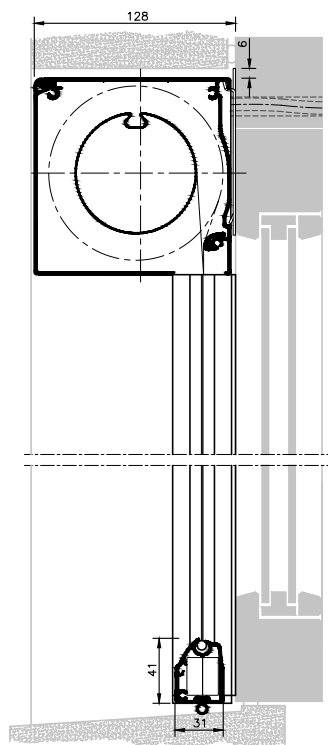

Beaufort® Zip 125
Heavy Duty underlisten är 49 mm i höjd.