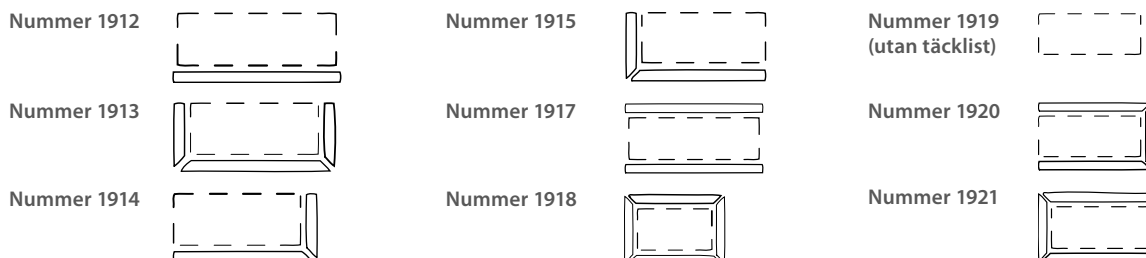

Täcklist (standard)

Täcklist som går runt om persiennens sidor bygger 15 mm på bredden i var sida.
När man väljer att täcka fronten bygger den 5 mm på bredden.

MONTERING

Standardbeslag