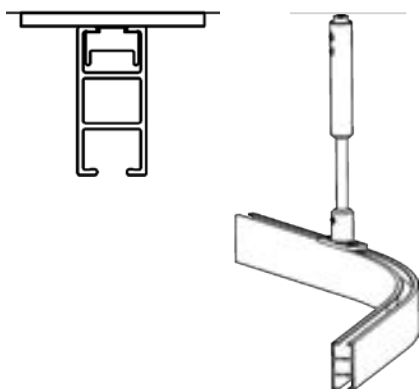

Montering

TAK