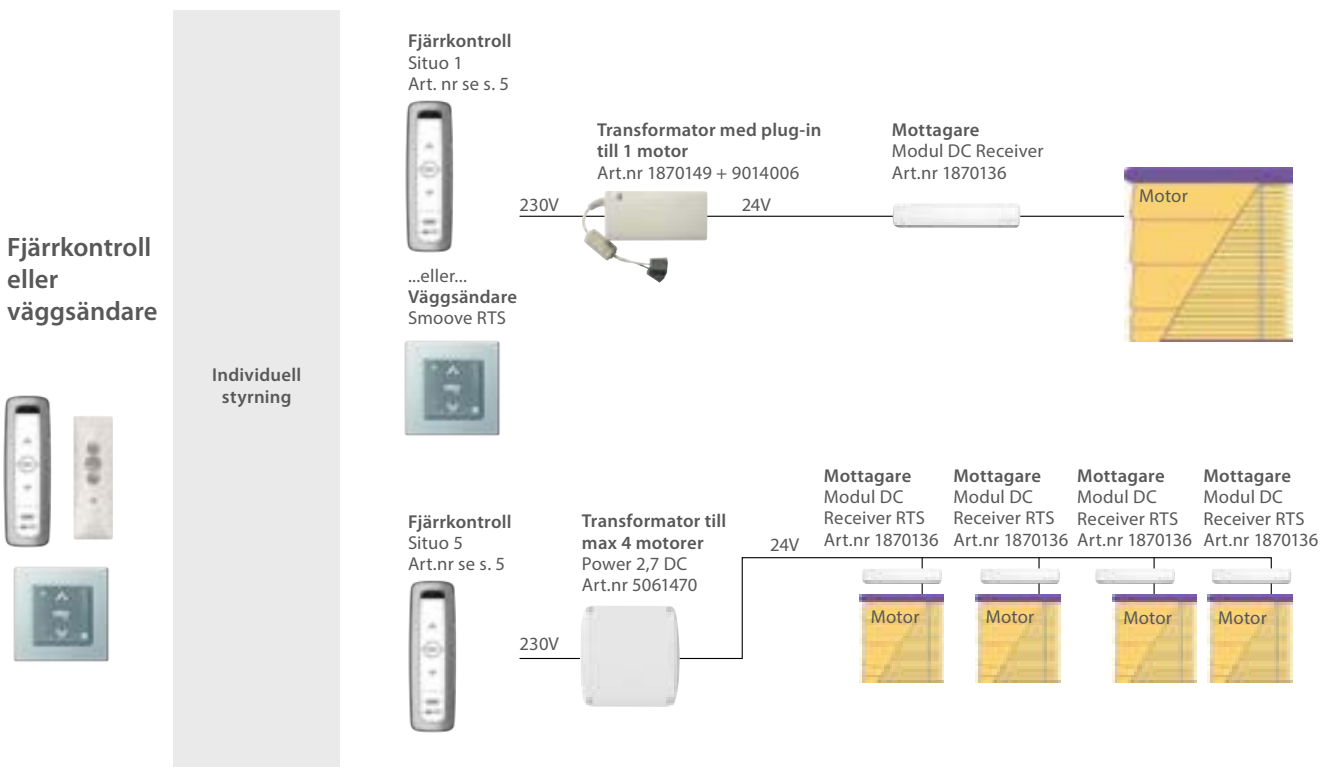

Laddare krävs

RULLGARDIN
ALUMINIUMPERSIENN 25 MM
DUETTE® OCH PLISSÉGARDINER
SILHOUETTE®
TWIST®

Exempel på motorisering
24 V motorer

Fjärrkontroll eller väggsändare

Grupp styrning

Fjärrkontroll
Situo 1
Art.nr se s. 5