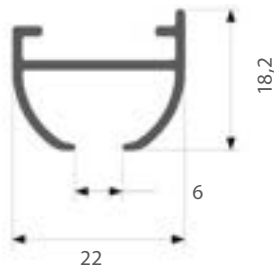

TEKNISK INFORMATION

Profil

Rekommenderade höjdvdrag för gardiner
– se excellfil på Återförsäljarportalen.

mått i mm