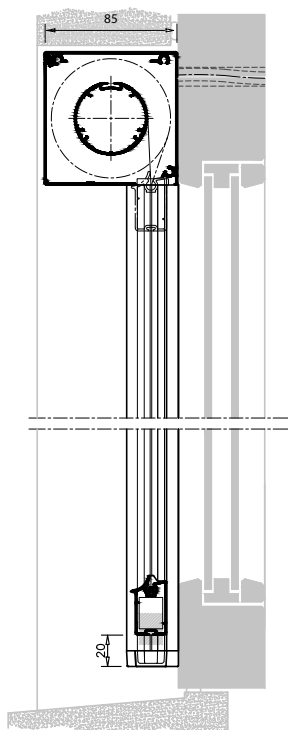

MÅTTSATTA RITNINGAR: PROSCREEN®

85, Square
Fyrkantig kassett