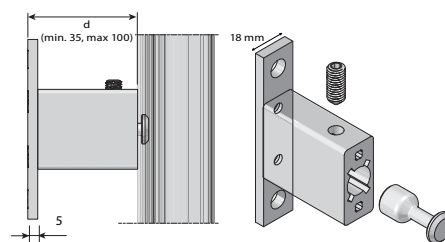

Distansbeslag, aluminium
35-100 mm väggavstånd