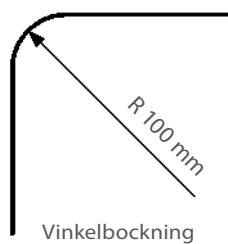

Bockning

Skenan kan bockas i komplicerade former, även i kombinationer av vinkel och rundbockning. Viktigt! Ange fram- och baksida på ritning/beställning. Kontakta kundtjänst för mer detaljerad information.