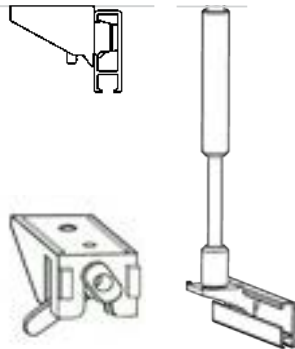

Montering

TAK