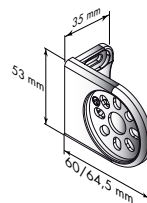

Sidobeslag, plast
Basic

Sidobeslag, stål*
Standard

Sidobeslag, Design
Standard

Clipsbeslag
till monteringsprofil

Beslag till kassett,
S1/S2/S3

* Till 62 mm används 55XL/75XL beslag, som mäter H: 75 mm och D: 93/113 mm.