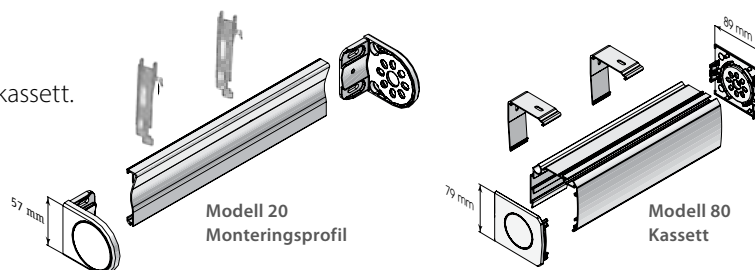

PROFILER OCH HÅRDVARA

Twist® gardin beställs med monteringsprofil eller kassett.