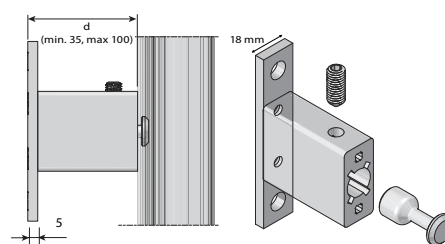

Distansbeslag, aluminium
35-100 mm väggavstånd