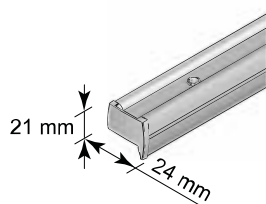

Uppspända modeller

Betjäningslist, 20/25/32 mm
Med 32 mm är djupet 36 mm.