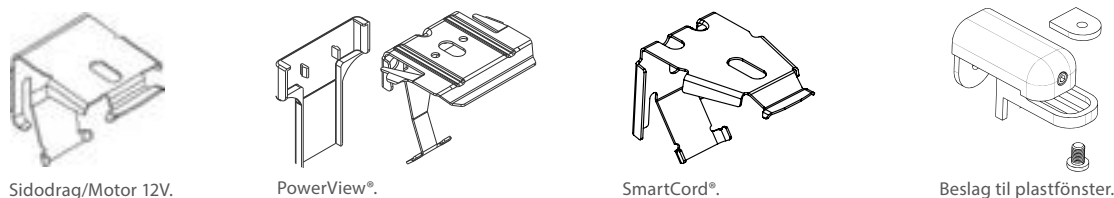

Antal beslag

Bredd i cm	< 70,1	70,1-130	130,1-190	190,1-250	250,1-310	310,1-370	370,1-400
Antal beslag	2	3	4	5	6	7	8

Vinklar

Det är möjligt att välja vinklar för väggmontering - alltid vit.

	40 mm	70 mm	Justerbar 60-100 mm
Sidodrag/Motor 12V	x		x
SmartCord®/PowerView®	x	x