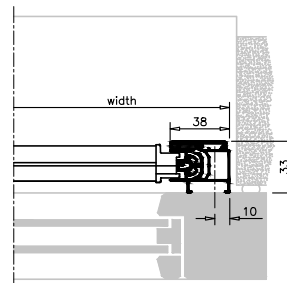

Beaufort® Zip 155

Distansbeslag, aluminium
35-100 mm väggavstånd

Tvådelad sidolist, standard

MÅTTSATTA RITNINGAR: PROSCREEN® ZIP

85, Square
Fyrkantig kassett

85, Chamfered
Fasad kassett

Sidolist med clipsbeslag
– alternativt med skruv