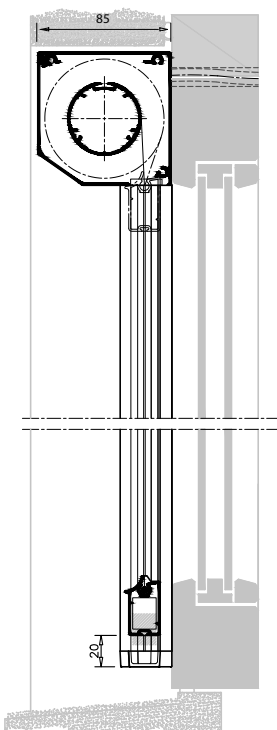

85, Chamfered
Fasad kassett