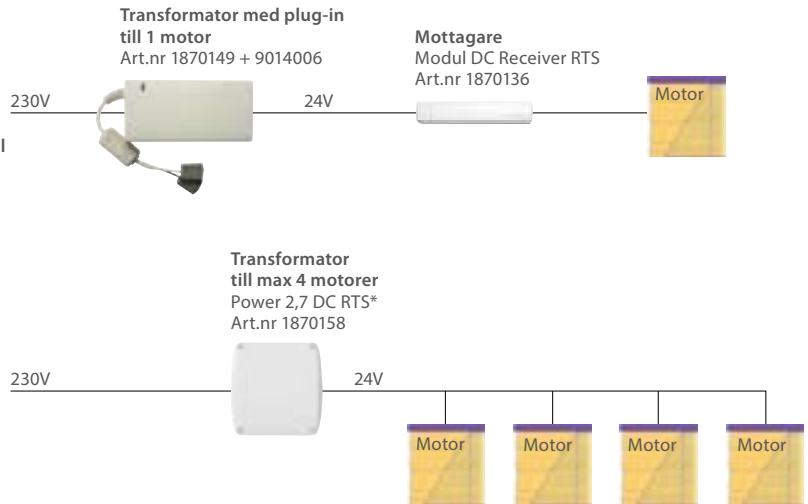

* Transformator med inbyggd trådlös mottagare(RTS). Ingen individuell styrning är möjlig.

Gruppvis styrning
och individuell
styrning med samma
fjärrkontroll

Fjärrkontroll
Situo 5
Art.nr se s. 5