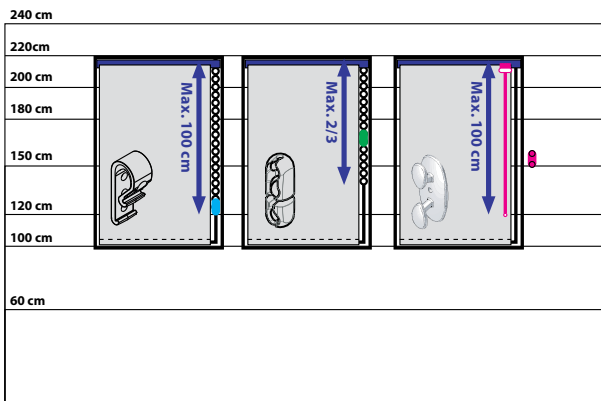

* Används enbart till system med utväxling 1:1.

Exempel på montering

Här nedan visas ett exempel på hur grundreglerna påverkar monteringen.

Produkthöjd: 120 cm
Monteringshöjd: Okänd

Produkthöjd: 120 cm
Monteringshöjd: 220 cm