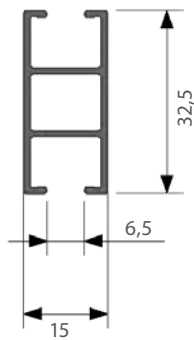

TEKNISK INFORMATION

Profil

Rekommenderade höjdvdrag för gardiner
– se excel-fil på Återförsäljarportalen.