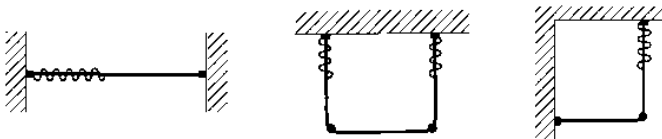

Monteringsmöjligheter