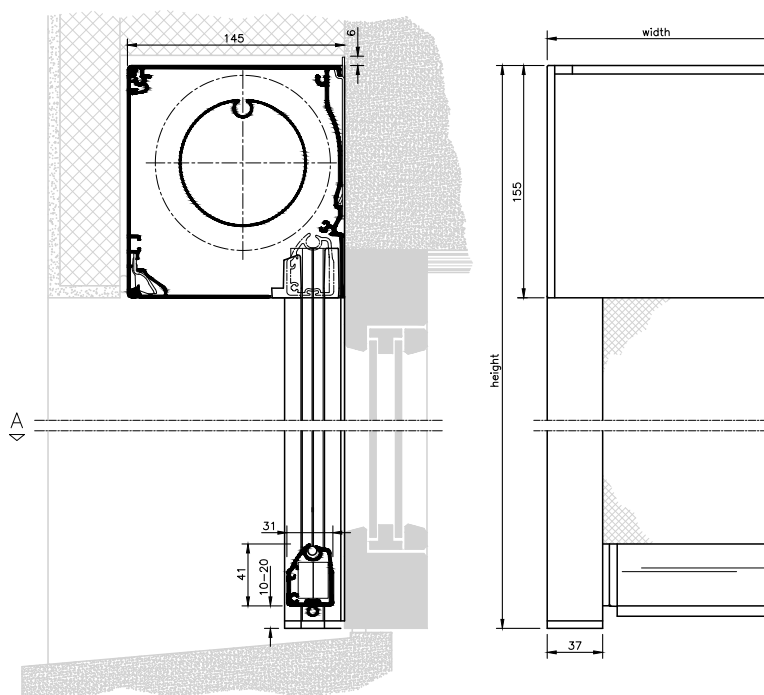

Beaufort® Zip 125

Distansbeslag, aluminium
35-100 mm väggavstånd

Tvådelad sidolist, standard

MÅTTSATTA RITNINGAR - BEAUFORT ZIP

Beaufort® Zip 135
Heavy Duty underlist är 49 mm i höjd.

Beaufort® Zip 135

Beaufort® Zip 155
Heavy Duty underlist är 49 mm i höjd.