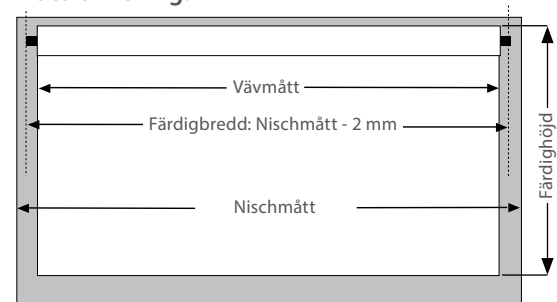

Måttförklaring:

Nischmått -2 mm är lika med färdigbredd inkl. beslag.

Ange nischmått för både bredd och höjd samt fönsternischens ev. vinkel. För Veluxfönster anges Veluxkod. Se måttguide till Veluxfönster i avsnitt Övrigt. Nischdjup min. 45 mm.