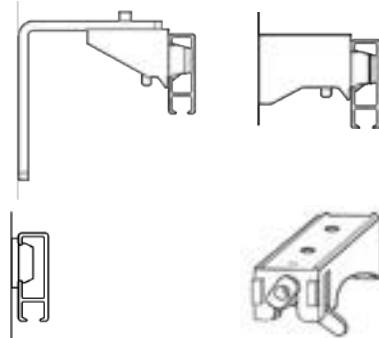

Montering

TAK

VÄGG

MONTAGE

Avstånd mellan fästpunkter max 1000 mm.
Extra hållare/vinklar rekommenderas vid parkeringsläget.

Används hållare/vinklar rekommenderas avståndet:

- 1000 mm för 50 mm vinkel
- 800 mm för 100 mm vinkel
- 600 mm för 150 mm vinkel
- 500 mm för 200 mm vinkel

Monteringsmöjligheter

Bockning

Skenan kan bockas i komplicerade former, även i kombinationer av vinkel och rundbockning. Viktigt! Ange fram- och baksida på ritning/beställning. Kontakta kundtjänst för mer detaljerad information.