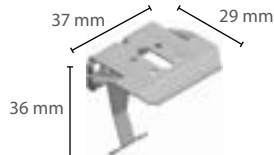

Standardbeslag

Standard överlist
- med 32 mm väv är
beslag 33 mm djup

XL överlist

CHR och SBS överlist

Uppspänd modell med wirefot.
Till väggmontering levereras extra
vinkel. Se tillbehör på sida 28.

Uppspänd modell med fast list,
clipsbeslag till över- och underlist.