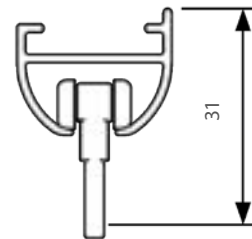

TEKNISK INFORMATION

Profil

Rekommenderade höjdvdrag för gardiner
– se excellfil på Återförsäljarportalen.

mått i mm