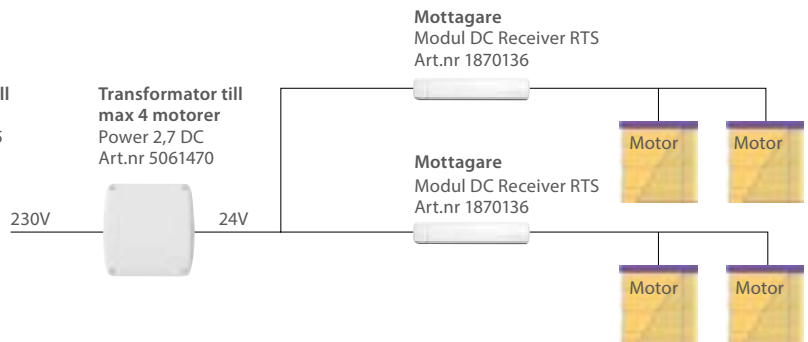

Fjärrkontroll

Gruppvis styrning:
2 motorer
per grupp

Fjärrkontroll
Situo 5
Art.nr se s. 5