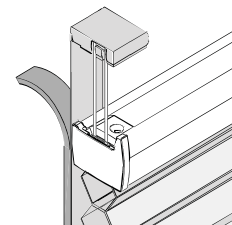

Ⓐ2 TruFit®

Monteringslist till modell 3242

- Bredd på monteringslisten är 16 mm
- Kan användas med 25 mm Duette® och 20 mm enkel plisséväv.
- Levereras med dubbelhäftande tejp för montering på glas (alt. fönsterbåge).