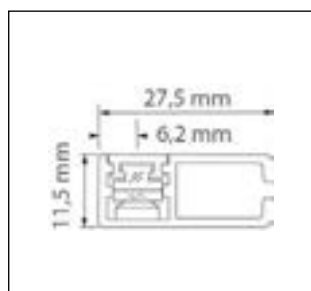

RULLGARDIN SUPERNOVA

SuperNova är ett solit rullgardinssystem med sidolister till insektsnät, som enkelt kan placeras i eller utanför nisch. Monteras den i nisch kan man välja att montera den på två sätt. Väven hålls kvar i sidolisterna med hjälp av styrlist. SuperNova kan också användas till vippfönster med en lutning på 60-90 grader.

Måttagning

Montering	I nisch	På vägg	Vid beställning	Färdigmått, rekommenderat²	
				Bredd	Höjd
	x		Ange alltid nischmått¹		
		x	Ange alltid färdigmått	nischmått + 56 mm	nischmått + 62 mm

¹ Produktmått tillverkas -1 mm i bredd/höjd.

² Rekommendation om tillägg i bredd/höjd baseras på antagandet att sidolister och kassett inte täcker själva glasets.

Profiler

Sidolist, typ 1.