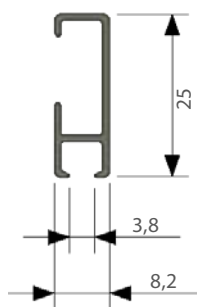

TEKNISK INFORMATION

Profil Elite