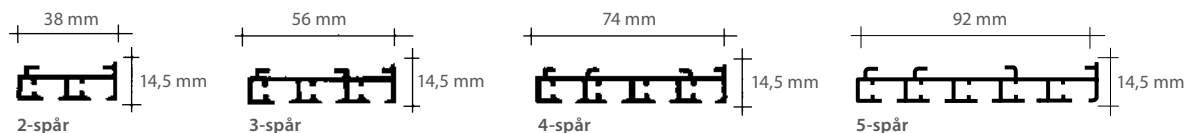

PROFILER OCH HÅRDVARA

Se mer information om Panelskena under avsnitt Skenor

VÄVAR

Mönstrad väv

På vävar med lodräta ränder kan det förekomma skevheter i ränderna eftersom trådriktningen ändras när väven stärks.

Var uppmärksam på mönsterriktningen på väven. Är det enbart en liggande symbol på väven vänds mönstret vid tillverkning av panelgardin.

Mönsterpassning mot pristillägg från och med 2:a panelväven (tillägg betalas inte på 1:a panelväven).

TYPÖVERSIKT

TYP	Beskrivning	Mått avser	Min bredd cm	Max bredd cm	Max höjd cm
 Frihängande	Väv till panelgardin. Skena finns med olika spår och utförande. Se avsnitt skenor.	Väv	25	120	350

PRISER

Pris per st.

Pris i kr.

Bredd upp till cm	Höjd upp till 200 cm			Höjd över 200 cm		
	60	90	120	60	90	120
Prisgrupp						
1	841	1.080	1.724	1.009	1.296	2.069
2	1.341	1.974	2.740	1.609	2.369	3.289
3	1.726	2.467	3.622	2.071	2.961	4.346
4	2.210	3.566	5.045	2.652	4.279	6.054
5	3.304	4.735	5.919	3.965	5.681	7.102
6	3.904	5.835	7.501	4.685	7.002	9.002
7	4.219	6.297	8.102	5.063	7.557	9.722

Pristillägg mönsterpassning: 1.179,- kr. per panel.

Vid köp av endast 1 st panel tillkommer 25 % på ovanstående pris.

Vid köp av 3 eller fler paneler i samma väv och mått avgår -5 %.