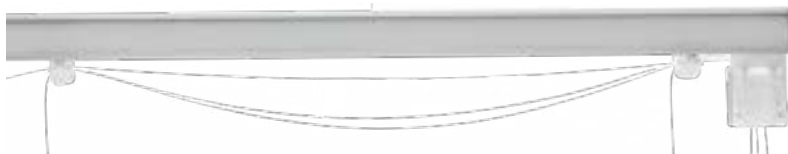

Monterad hissgardinskena, aluminium och vit, med lindrag

Monterad med 80 mm väggbeslag och linor beräknade till en 2 meter hög gardin.

Skenbredd mm	0-400	410-700	710-1000	1010-1300	1310-1600	1610-1900
Antal band	2	3	4	5	6	7
Pris	777:-	928:-	1.267:-	1.541:-	1.778:-	2.252:-

Tillägg för massiv underlist art.nr. 912223 **188:-/m**