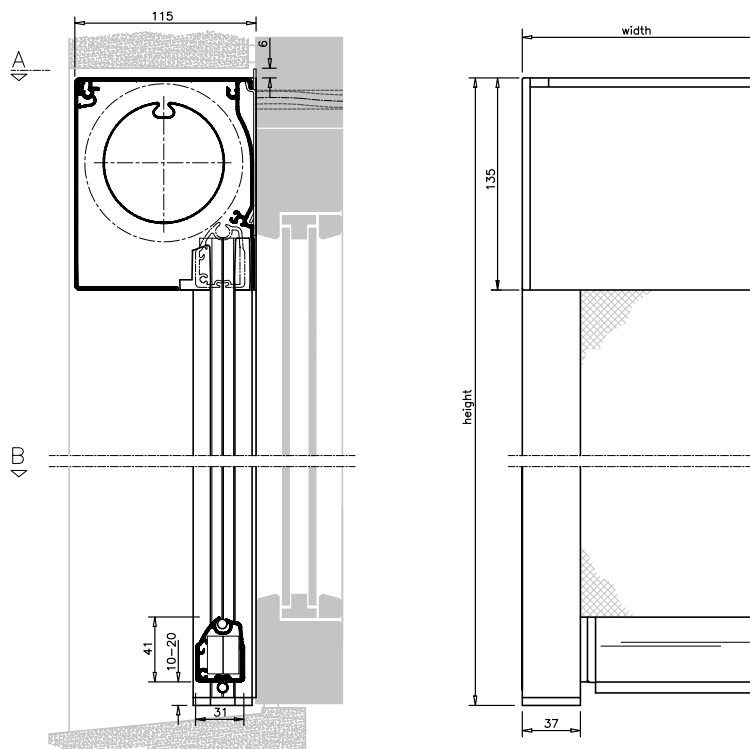

Beaufort® Zip 125

Distansbeslag, aluminium
35-100 mm väggavstånd

Tvådelad sidolist, standard

MÅTTSATTA RITNINGAR - BEAUFORT ZIP

Beaufort® Zip 135
Heavy Duty underlist är 49 mm i höjd.

Beaufort® Zip 135

Beaufort® Zip 155
Heavy Duty underlist är 49 mm i höjd.