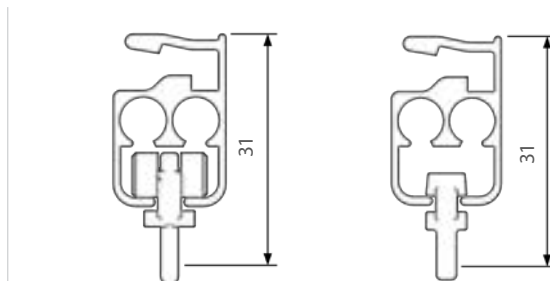

TEKNISK INFORMATION

Profil

Rekommenderade höjdvdrag för gardiner
– se excellfil på Återförsäljarportalen.

mått i mm