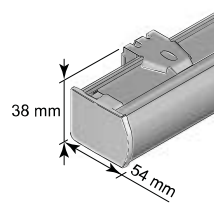

Överlister

Standard
Med 32 mm väv är överlisten
37 mm djup

XL

CHR

SBS

Betjäning/överlist	Standard	XL	CHR	SBS
Linlås, Handtag	•			
SmartCord® och LiteRise®			•	
Kedjedrag, 12V/24V motor		•		
PowerView®		•		•