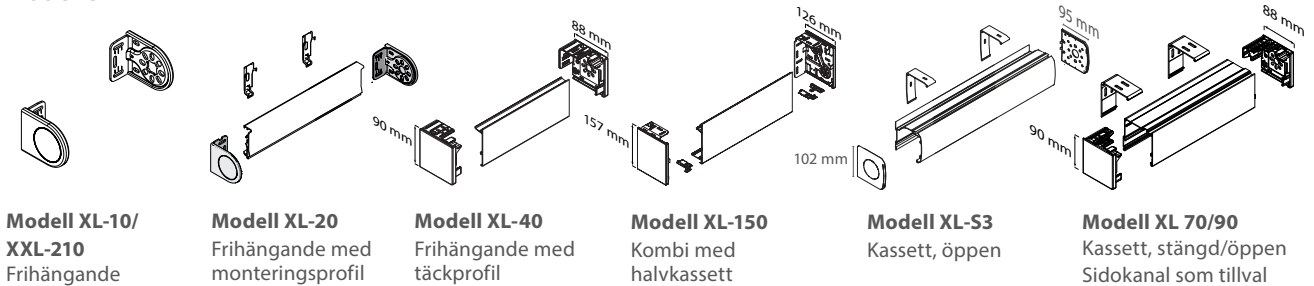

Modell XL-70/90
Kassett

Modeller