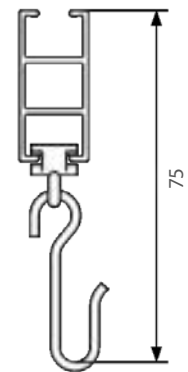

TEKNISK INFORMATION

Profil

Rekommenderade höjdvdrag för gardiner
– se excel-fil på Återförsäljarportalen.

mått i mm

Montering

TAK

VÄGG

MONTAGE

Avstånd mellan fästpunkter max 2000 mm.
Extra hållare/vinklar rekommenderas vid parkeringsläget.

Används hållare/vinklar rekommenderas ett avstånd på 1000 mm.

Monteringsmöjligheter.

Bockning

Skenan kan bockas i komplicerade former, även i kombinationer av vinkel och rundbockning. Kontakta kundtjänst för detaljerad information.