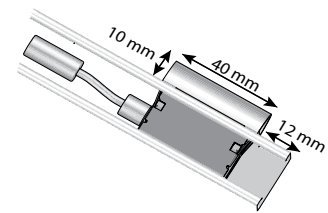

LiteRise® – 50 mm

Unik betjäning, där persiennen höjs/sänks genom att dra i underlisten. Lamellerna vinklas med hjälp av en vridstav placerad i vänster sida.

MegaView® – 25 mm/50 mm

Ger dubbelt så mycket utsikt. När lamellerna öppnas dras de samman två och två, vilket ger en bättre utsikt. På 25 mm finns MegaView® med vridstång/lina, Kedjedrag, 24V DC motor, eller PowerView®. På 50 mm finns lina/lina eller lina/vridstång.