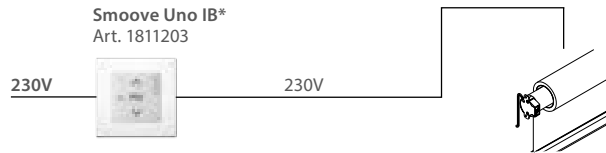

RULLGARDIN

Exempel på motorisering 230 V motorer

Strömställare

Individuell styrning

* Alternativt kan strömställare art.nr 9001100 väljas

Grupp styrning