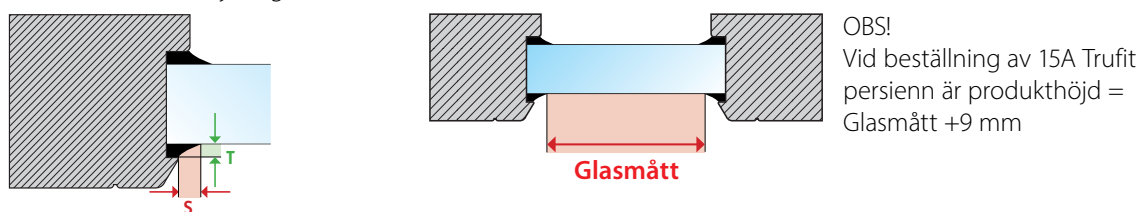

1. **B** Om; Gummilisten är större än 5 mm i bredd (S), men har ett djup mindre eller lika med 5 mm (T)
   Uppge: Produktbredd = glasmått +7 mm
   Produkt höjd = glasmått +7 mm