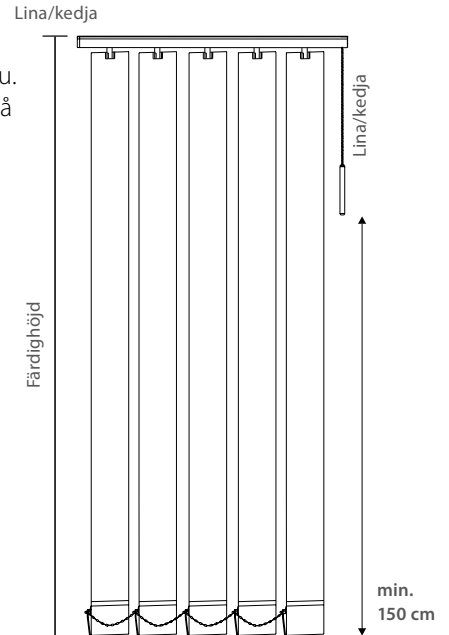

TYP 17
Konvext fönster

Ange nischmått samt om
produkten skall vägg- eller
takmonteras. Tillverkning sker
endast efter måttsatt ritning.

BETJÄNING

Välj mellan följande betjäningmöjligheter

- Lina/kedja:** Lina i vitt, grått eller svart för drag. Kedja i vitt, grått, svart i plast eller stål för vinkling av lameller. Kedjetyngd i vitt eller alu. Lina/kedjelängd: levereras enligt EN 13120, och kan placeras på höger eller vänster sida.
- Lina/vridstång:** Lina i vitt, grått eller svart för drag. Transparent asd vridstång i plast för vinkling av lameller i 50, 100, 150 och 300 cm.
- Kedjedrag:** Ändlös kedja till både drag och vinkling av lameller - i vitt, grått, svart plast eller stål. Finns i 40, 50, 60, 70, 75, 80, 90, 100, 110, 120, 125, 150, 175, 200, 250, 300 och 350 cm.
- Drag-/vridstång:** Vit, grå eller svart aluminiumstång i valfri längd upp till 150 cm. Används till både drag och vinkling av lameller. Går inte att få med 63 mm.
- Motor:** Välj mellan 230V standardmotor eller motor med inbyggd RTS mottagare. Se avsnitt motorisering för styrning. Vid typ 2 och 4 används 2 motorer.
- PowerView®:** 18V motor, som kan styras med fjärrkontroll eller app, se avsnitt PowerView®.