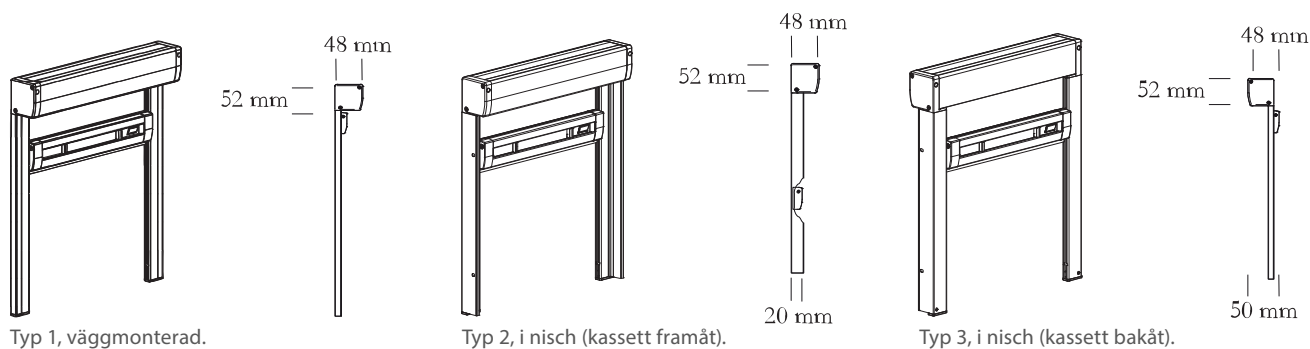

RULLGARDIN SUPERNOVA

SuperNova är ett solit rullgardinssystem med sidolister till insektsnät, som enkelt kan placeras i eller utanför nisch. Monteras den i nisch kan man välja att montera den på två sätt. Väven hålls kvar i sidolisterna med hjälp av styrlist. SuperNova kan också användas till vippfönster med en lutning på 60-90 grader.

Måttagning

Montering	I nisch	På vägg	Vid beställning	Färdigmått, rekommenderat²	
				Bredd	Höjd
	x		Ange alltid nischmått¹		
		x	Ange alltid färdigmått	nischmått + 56 mm	nischmått + 62 mm

¹ Produktmått tillverkas -1 mm i bredd/höjd.

² Rekommendation om tillägg i bredd/höjd baseras på antagandet att sidolister och kassett inte täcker själva glasets.

Profiler

Sidolist, typ 1.