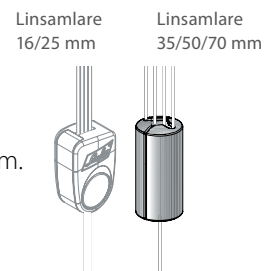

BETJÄNING

Välj mellan följande betjäningssätt:

	Lamellbredd				
	16 mm	25 mm	35 mm	50 mm	70 mm
Lindrag/Vridstång	•	•	•	•	•
Lindrag				•	•
LiteRise®		•		•	
Kedjedrag	•	•	•²	•	•
Handtag	•¹	•¹	•¹		
PowerView®	•	•	•²	•	•
24V motor	•	•			
230V motor			•²	•	•

¹ Typ 15A i 16/25 mm och Skylight i 25/35 mm.

² Tillverkas med 50 mm överlist.

Vridstång/Lindrag:

Draglina för att dra persiennen upp och ner, levereras enligt EN13120. Plastvridstång för vinkling av lameller, aluminium vridstång för 50/70 mm. Vridstångsutväxling 8:1.