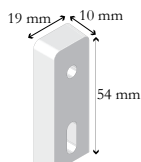

Distans, 10 mm 70 mm