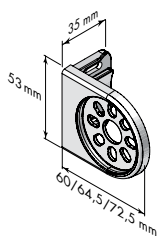

Sidobeslag, plast
Basic

Sidobeslag, stål*
Standard

Sidobeslag, Design
Standard

Clipsbeslag
till monteringsprofil

Beslag till kassett,
S1/S2/S3

* Till 62 mm används 55XL/75XL beslag, som mäter H: 75 mm och D: 93/113 mm.