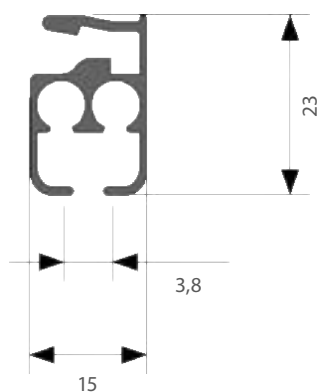

TEKNISK INFORMATION

Profil

Rekommenderade höjdvdrag för gardiner
– se excellfil på Återförsäljarportalen.

mått i mm