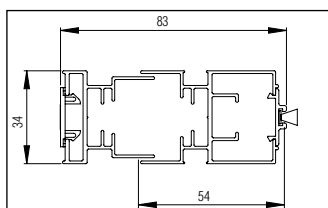

Profiler

Det används olika profiler beroende bredd/höjd. I tabellen nedan kan man se parkeringsbredd, och man kan se hänvisning till figurerna nedan med profilernas mått.

Produktbredd, cm	Produkt höjd, cm		Parkeringsbredd, cm	Figur
	Min.	Max.		
< 96	180	197	10,0	2
< 96	197,1	290	8,3	1
96,1-160	179,1	290	10,0	2
160,1-180	179,1	194	13,6	3
180,1-190	194,1	215	13,6	3
190,1-200	215,1	300	13,6	3

Figur 1