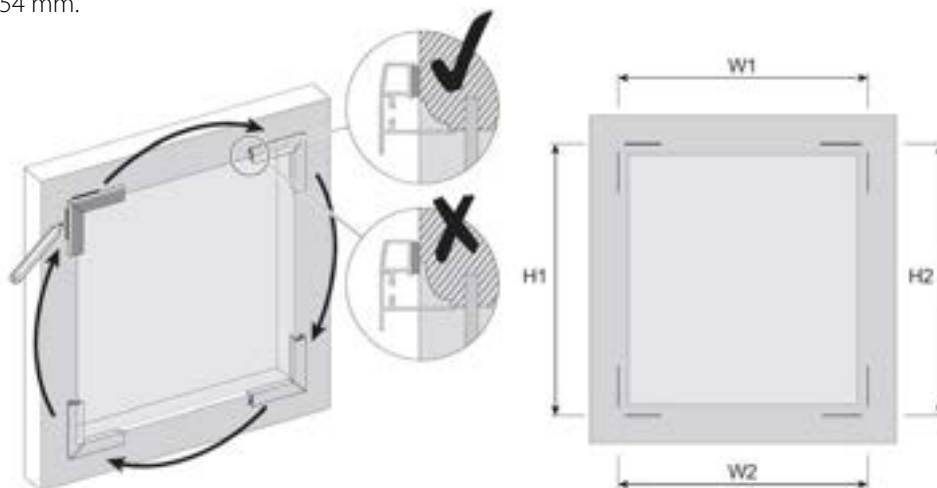

Hela magnetbandet ska kunna tejpas fast på en platt yta.

Min. monteringsdjup är 16 mm.

Design XL med breda stegband och alternativ lamellfärg i över-/underlist.

Wood Design.

Wood Design.

Överlist 16/25 mm.