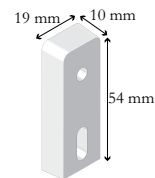

Distans, 10 mm
För 70 mm