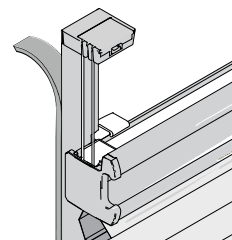

Ⓐ3 TruFit® Glide

Monteringslist till modell 3242

- Bredd på monteringslisten är 16 mm
- Kan användas med 25 mm Duette® och 20 mm enkel plisséväv.
- Levereras med dubbelhäftande tejp för montering på glas (alt. fönsterbåge).
- Listerna är fastlåsta och glider mot monteringslisten.