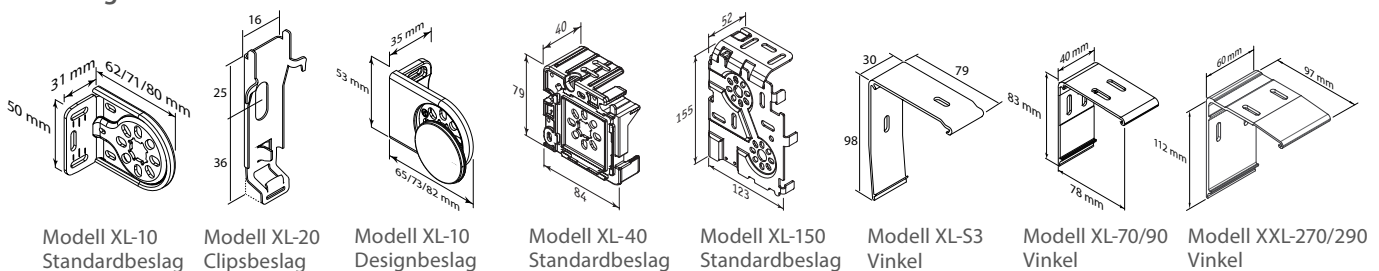

MONTERING

Beslag

Modell XXL-210 använder standardbeslag i större dimensioner: 99x88x65 mm/119x88x65 mm (djup x höjd x bredd).