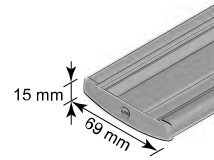

HÅRDVARA OCH PROFILER

Beroende på vilken betjäning och väv man väljer skiljer sig över-/mellan- och underlisten. Överlisten bestäms av betjäningen och underlisten bestäms av väven.

Överlister

Betjäning/överlist	Standard	XL	CHR	SBS
Linlås, Handtag	•			
SmartCord® och LiteRise®			•	
Kedjedrag, 12V/24V motor		•		
PowerView®		•		•

Underlister

64 mm väv

Uppspända modeller

Var uppmärksam på modell 3242; här varierar komponenterna till betjäningslisten beroende på om det är 20/25 mm eller 32 mm väv.

Mellanlist _ 3 _ / _ 4 _ / _ 8 _

Vävbredd	SmartCord® LiteRise® PowerView®	Andra betjäningstyper
20/25 mm	27 x 16	23 x 14
32 mm	35 x 16	34 x 14
64 mm	67 x 16	

Måtten är angivna i mm: djup x höjd.

Skylight

Skylight modeller kan användas till fönster med vinkel mellan 15-60 grader och betjänas genom att dra i underlisten. Möjligt att köpa till betjäningsstång. Kräver ett min. djup på 45 mm.