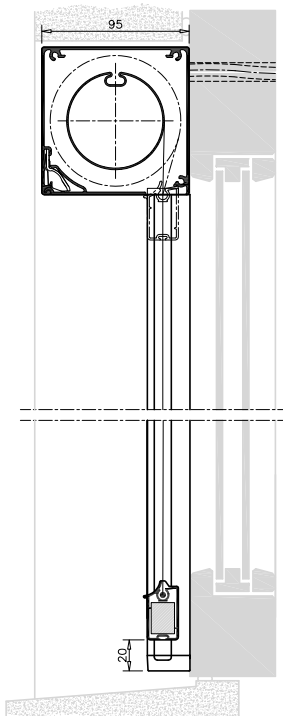

95, Square
Fyrkantig kassett