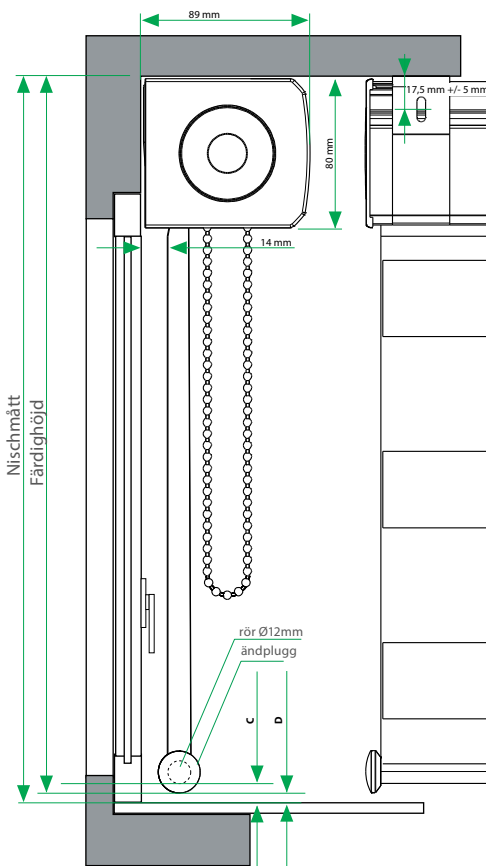

* I produktens färdigmått ingår alltid 15 mm luft från ovkant beslag och upp.

Mått – se ritning

A	41 mm – 38 mm beslag
	49 mm – 46 mm beslag
B	67,5 mm – 38 mm beslag
	72,5 mm – 46 mm beslag
C	10 mm (Tolerans – 3 mm)
D	5 mm (Tolerans – 3 mm)