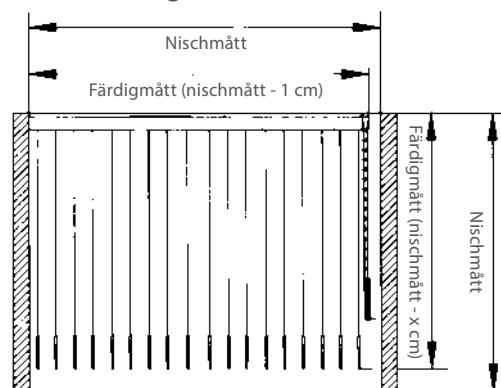

Måttförklaring:

Var nogra med att alltid uppgge monteringshöjden.

Typ:

Ange färdigmått.

Uppge nischmått.
Alltid fyra mått.
Glöm inte uppges luft
mellan lamell och golv,
minimum 2 cm.