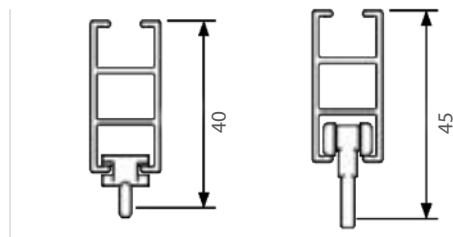

TEKNISK INFORMATION

Profil

Rekommenderade höjdvdrag för gardiner
– se excel-fil på Återförsäljarportalen.