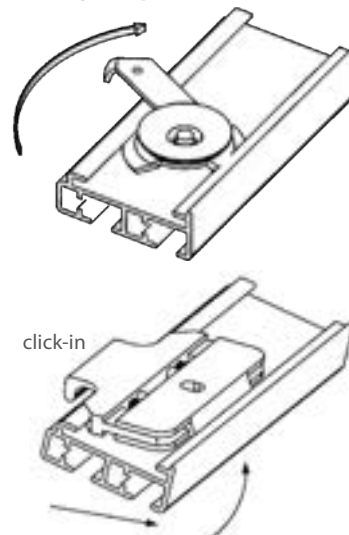

MONTAGE

Avstånd mellan fästpunkter:
2- och 3-spår 1000 mm, 4- och 5-spår 800 mm.
Extra hållare/vinklar rekommenderas vid parkeringsläget.

Används hållare/vinklar rekommenderas avståndet:

- 1000 mm för 2- och 3-spår
- 800 mm för 4- och 5-spår

Bockning

Skenan kan inte bockas.