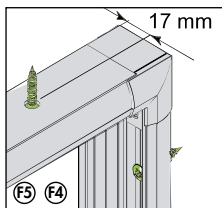

I nisch med förborrade skruvhål
- (F5) Borrhål 5 mm från bakkant.
- (F4) Borrhål 13 mm från bakkant.