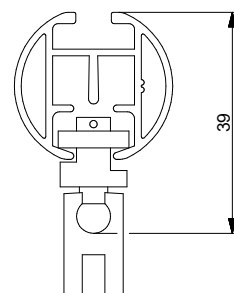

glid på snöre

Rekommenderade höjdvdrag för gardiner
– se excellfil på Återförsäljarportalen.

mätt i mm