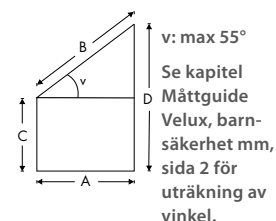

Ange nischmått.

Ange nischmått samt om
produkten skall vägg- eller
takmonteras. Tillverkning sker
endast efter måttsatt ritning.

Ange nischmått
samt längd på
betjäningsskedjan.

Ange nischmått samt om
produkten skall vägg- eller
takmonteras. Tillverkning sker
endast efter måttsatt ritning.