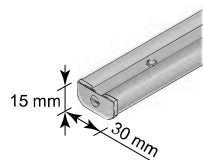

Underlister

20/25 mm väv