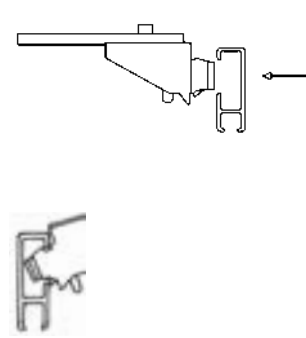

MONTAGE

Avstånd mellan fästpunkter max 1000 mm.
Extra hållare/vinklar rekommenderas vid parkeringsläget.

Används hållare/vinklar rekommenderas avståndet:

- 1000 mm för 50 mm vinkel
- 800 mm för 100 mm vinkel
- 600 mm för 150 mm vinkel
- 500 mm för 200 mm vinkel