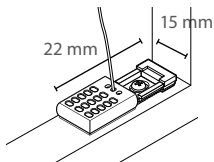

Standardbeslag

Standard överlist
- med 32 mm väv är
beslag 33 mm djup

XL överlist

CHR och SBS överlist

Uppspänd modell med wirefot.
Till väggmontering levereras extra
vinkel. Se tillbehör på sida 28.

Uppspänd modell med fast list,
clipsbeslag till över- och underlist.