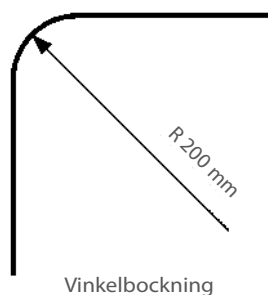

Bockning

Vinkelbockning