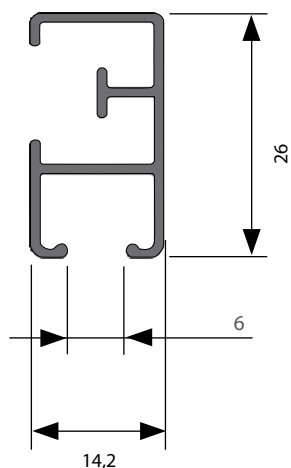

TEKNISK INFORMATION

Profil

Rekommenderat avdrag på höjd för
gardiner - se excellfil på åf-inlogg

mått i mm