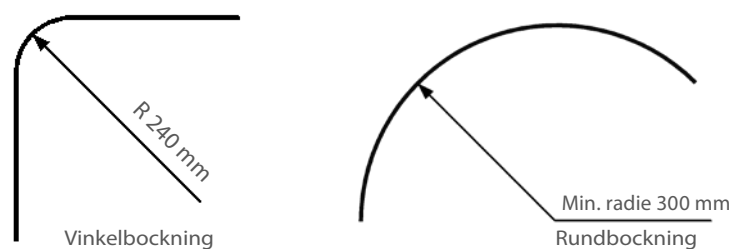

Monteringsmöjligheter.

Bockning

Skenan kan bockas i komplicerade former, även i kombinationer av vinkel och rundbockning. Kontakta kundtjänst för detaljerad information.

Monterad Orion-skena

Monterad med glid (16 st/m) eller glid på snöre (m), stopp, ändkåpa och takfäste (ej justerbart).