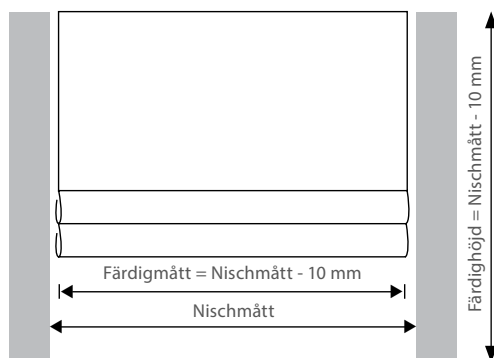

Måttförklaring:

BETJÄNING

Välj mellan följande betjäningmöjligheter

Sidodrag:

Levereras som standard med stålkedja i höger eller vänster sida. Plastkedja i vitt finns som valmöjlighet. Kedja finns i 40, 50, 60, 70, 80, 90, 100, 110, 125, 150, 175, 200, 250, 300 och 350 cm. Utväxling 3:1 eller 1:1 beroende på hissgardinens vikt (alltid 3:1 med foder).