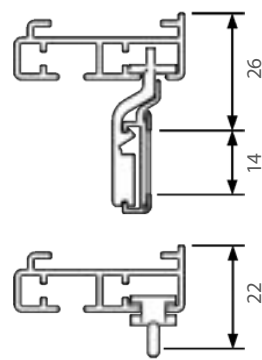

TEKNISK INFORMATION

Profil

Rekommenderade höjdvdrag för gardiner – se excellfil på Återförsäljarportalen.