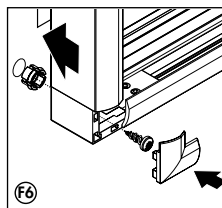

Montering

Utanför nisch,
- (F6) Monteringsknappar.