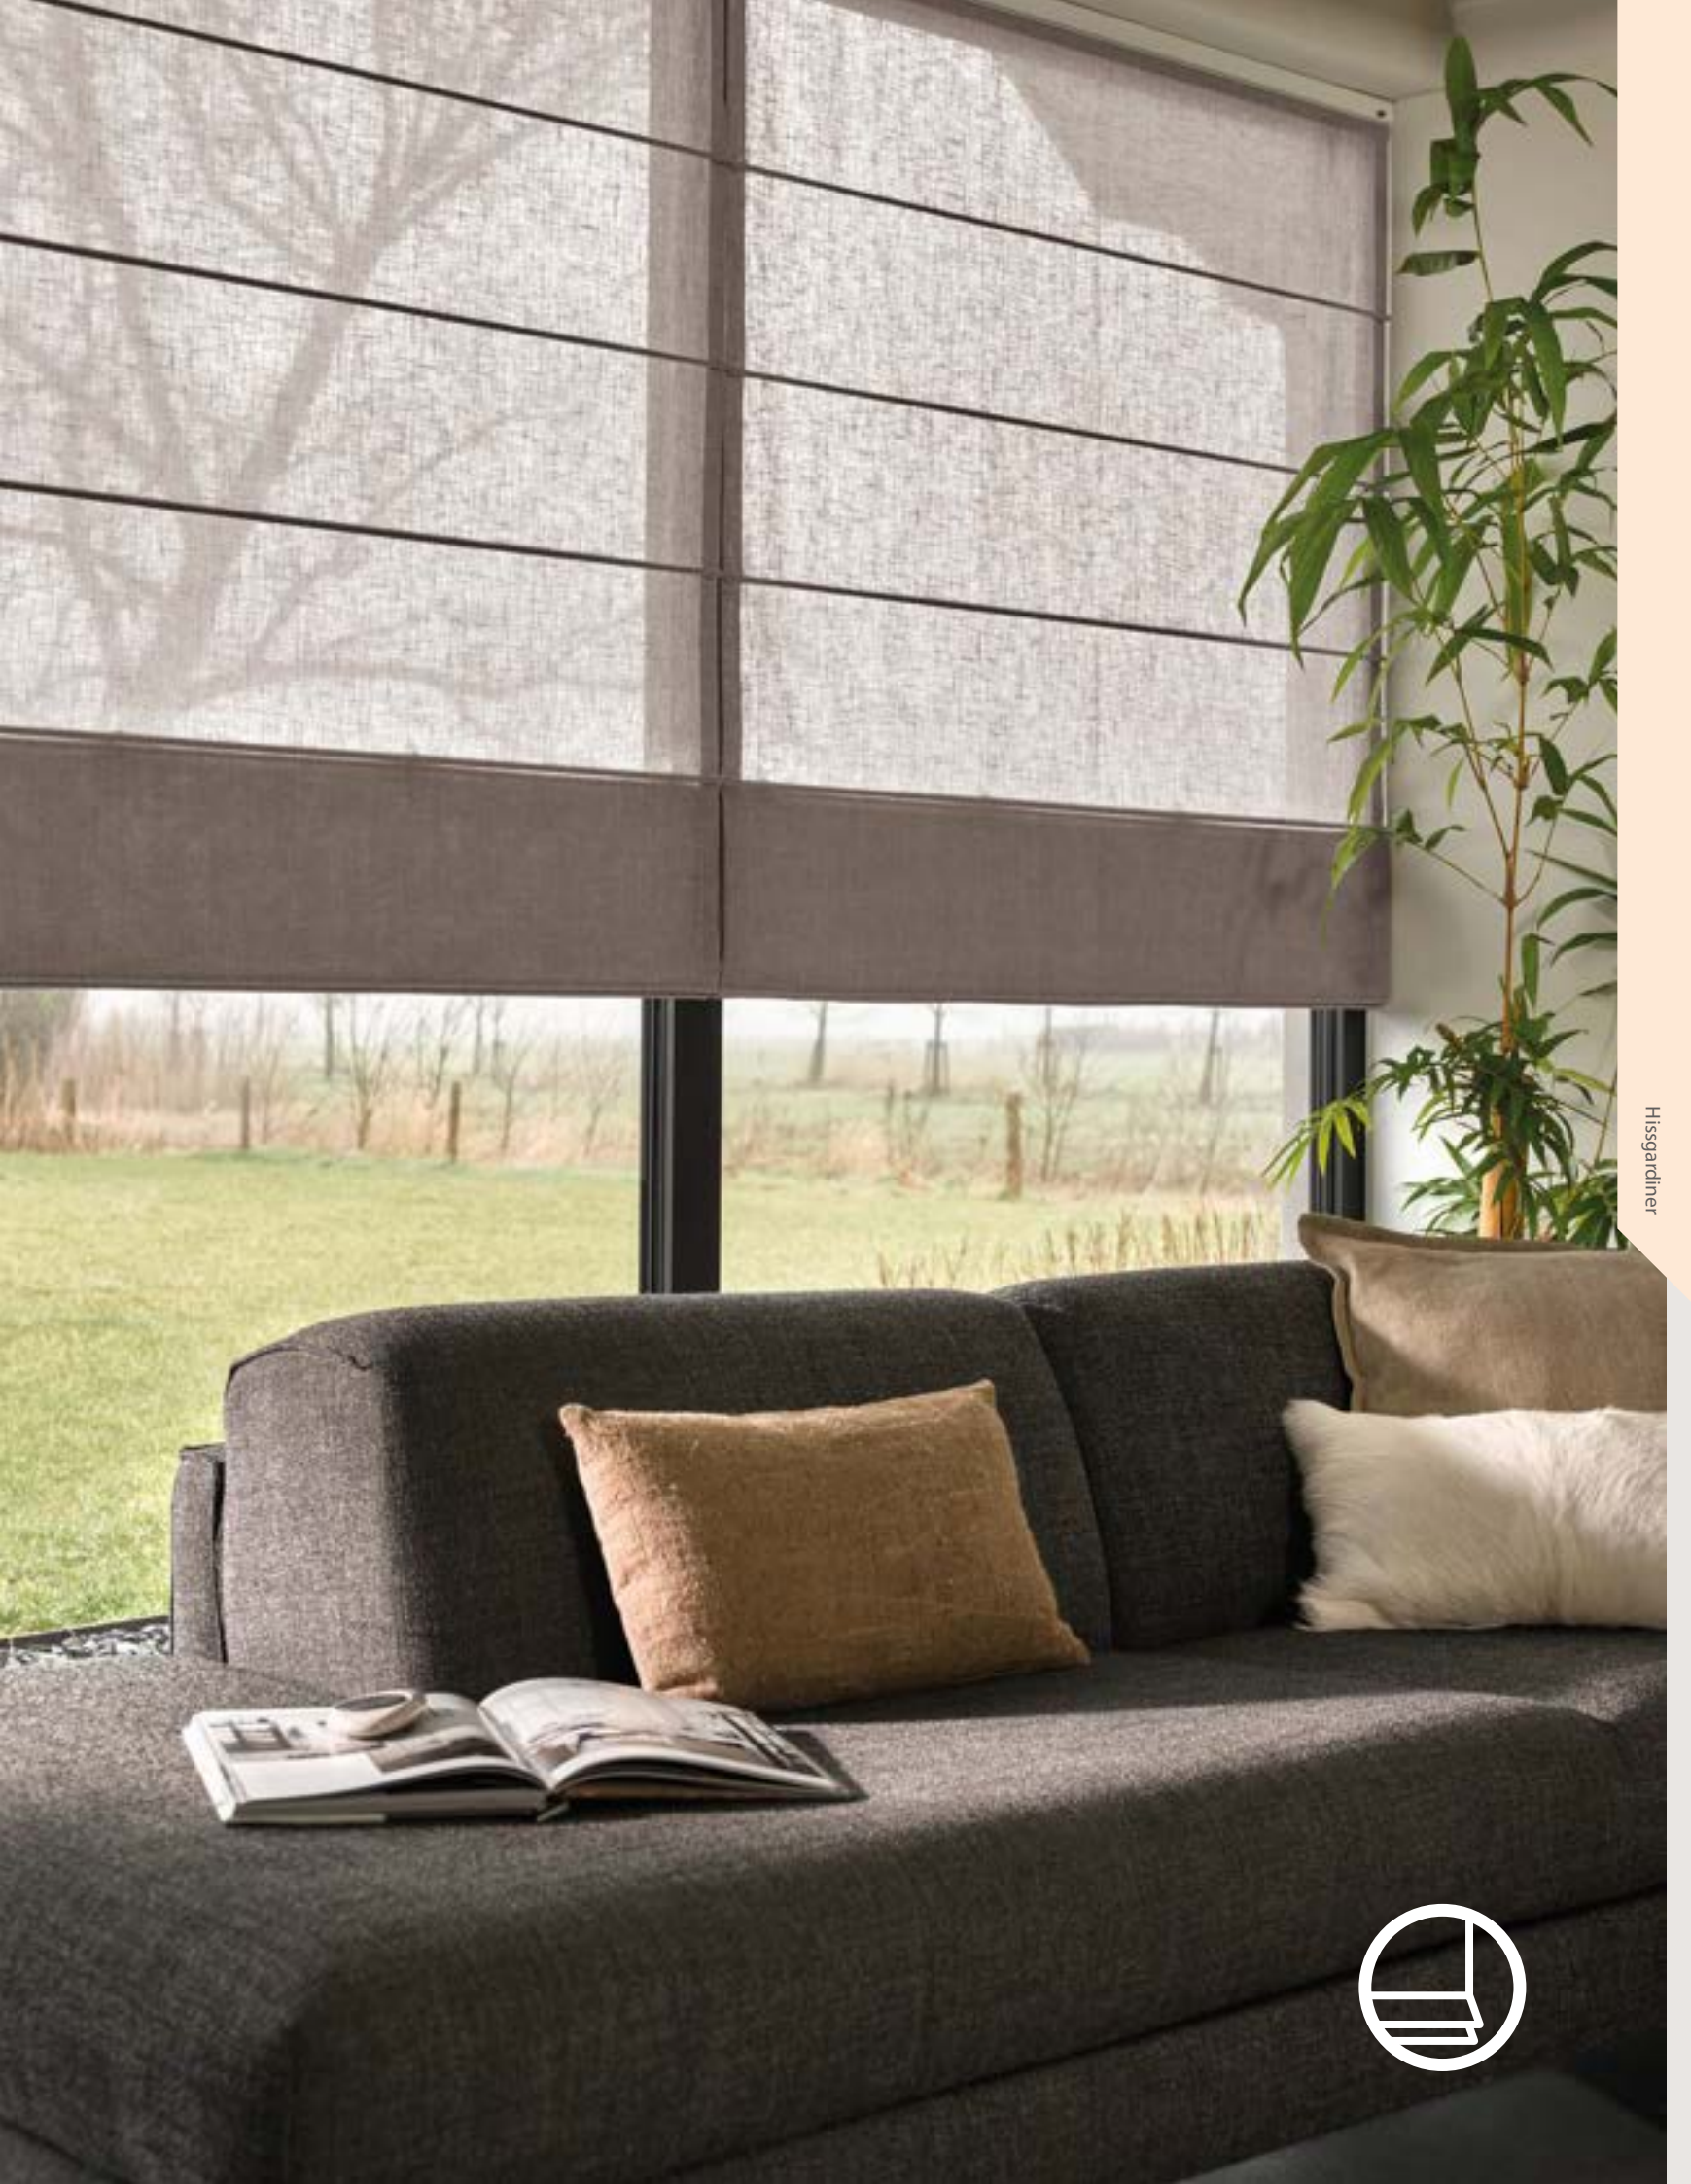

PRIS SÖMNAD

Antal våder 4 x 403:- per längd = 1.612:-

Total pris: kr. 11.760:-

Två gardinlängder Alma, modell Swing x 2,
 i färdigmått 200 x 220 cm.

Väv kvalitet Oak 09

ALLMÄNT

Hissgardiner ger ett varmt och exklusivt uttryck till hemmet.