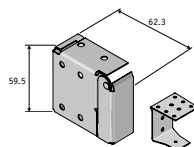

Ändbeslag 50/70 mm inkl. U-beslag för mittplacering