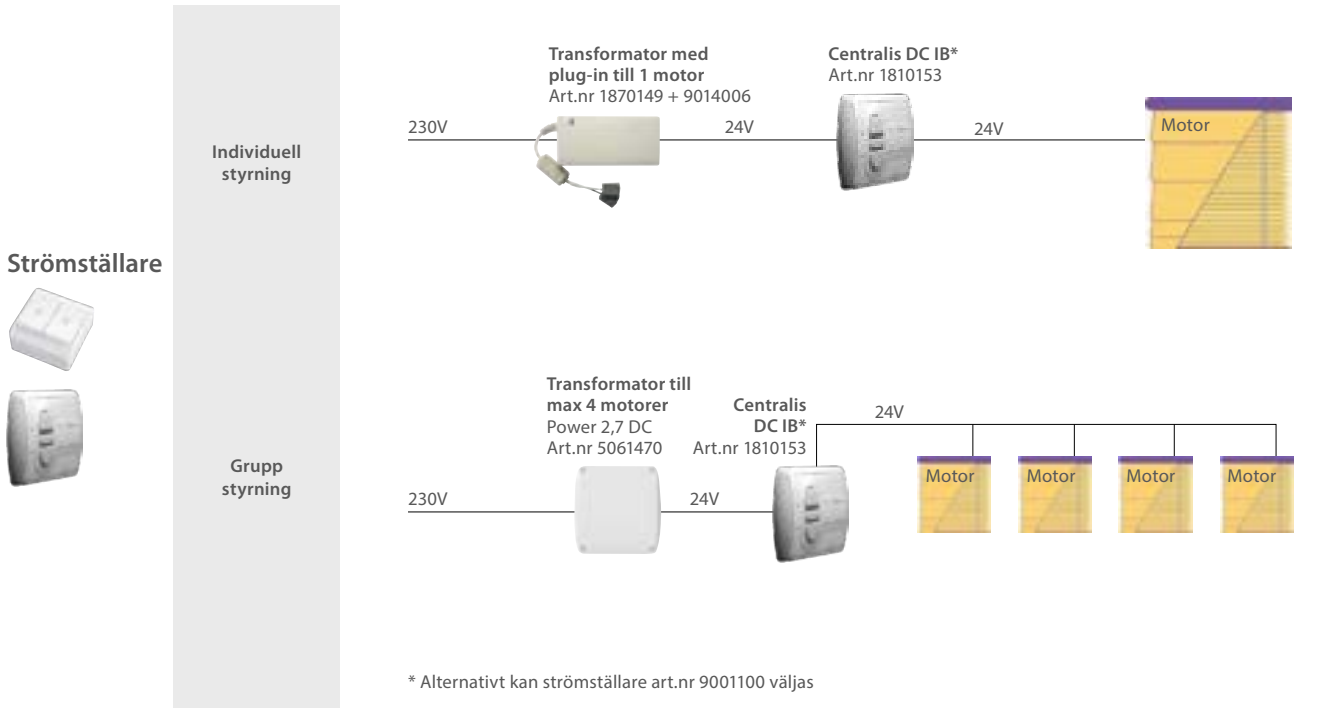

Laddare krävs

RULLGARDIN
ALUMINIUMPERSIENN 25 MM
DUETTE® OCH PLISSÉGARDINER
SILHOUETTE®
TWIST®

Exempel på motorisering
24 V motorer

Fjärrkontroll eller väggsändare

Grupp styrning

Fjärrkontroll
Situo 1
Art.nr se s. 5