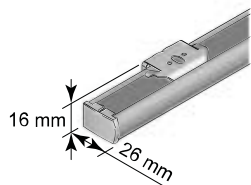

Överlister

Standard
Med 32 mm väv är överlisten
37 mm djup

XL

CHR

SBS

Betjäning/överlist	Standard	XL	CHR	SBS
Linlås, Handtag	•			
SmartCord® och LiteRise®			•	
Kedjedrag, 12V/24V motor		•		
PowerView®		•		•