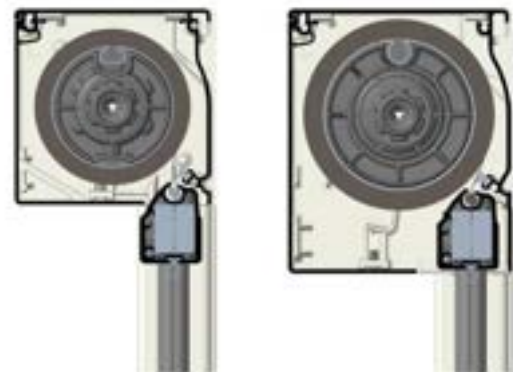

Komponentfärger

Alla modeller levereras som standard med profil och hårdvara i naturanodiserad aluminium alternativt i färgerna: lackerad vit, antracit eller svart (RAL 9010, 7016 och 9005 - glans 30). Du kan även välja valfri RAL-färg och höggloss upp till glans 80 och utvalda strukturfärger mot extra kostnad. Alla metalldelar är rostskyddade och kräver inget underhåll.

Plastdelar är utvecklade för utomhusbruk, och finns i grått och svart. Färgen anpassas efter vald färg på kassett och sidolister.

Parkeringshöjd

ProScreen®/ProScreen® Zip 85	115 mm
ProScreen®/ProScreen® Zip 95	125 mm
Beaufort® Zip 100	135 mm²
Beaufort® Zip 125	150 mm²
Beaufort® Zip 135	135 mm^{1/2}
Beaufort® Zip 155	155 mm^{1/2}

¹ Med kassett 135 och 155 parkeras underlisten i kassetten.

² Heavy Duty underlisten bygger 11 mm extra på parkeringshöjden.

Beaufort® Zip 100

Beaufort® Zip 135

Heavy Duty underlisten används på Beaufort Zip när produktens bredd är under 130 cm (beroende på höjd), och alltid vid produktbredd över 500 cm.

Måttsatta ritningar

Måttsatta ritningar av kassett, sidolist och underlist för samtliga modeller finns på sida 15-18. Ritningar för överrullad screen finns, kontakta kundtjänst för mer hjälp.

VÄV

Kollektionen innehåller fyra kvaliteter, som alla är anpassade för utvändigt bruk. Sergé 3% är vår standardväv, de 12 färgerna som finns i vår vifta av denna väv är basfärger. De övriga tre kvaliteter beställs mot pristillägg, men man ska vara uppmärksam på att det kommer vara begränsningar på max. storlek.

Alla vävar är flammhämmande och teknisk information hittar du i kollektionsboken/viftan.

Kvalitet	Antal vävar	Fakta	Rullbredd ¹
Sergé 3%	18	3% öppenhetsfaktor, Glasfiber/PVC	250 cm
Sergé 1%	6	1% öppenhetsfaktor, Glasfiber/PVC	250 cm
Soltis 92	4	4% öppenhetsfaktor, 100% Polyester	177 cm
Soltis B92	5	Mörkläggande, 100% Polyester	170 cm

¹ Några vävar går att få i större rullbredd.

Var uppmärksam på att det vid större höjder/bredder kan levereras en vågrätt svetsad skarv i väven. Produkter på samma order tillverkas med väv i samma riktning.