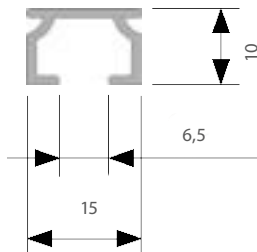

TEKNISK INFORMATION

Profil