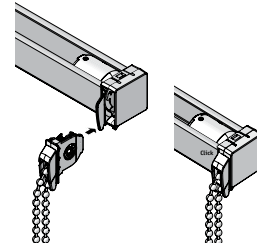

LiteRise® – 50 mm

Unik betjäning, där persiennen höjs/sänks genom att dra i underlisten. Lamellerna vinklas med hjälp av en vridstav placerad i vänster sida.

MegaView® – 25 mm/50 mm

Ger dubbelt så mycket utsikt. När lamellerna öppnas dras de samman två och två, vilket ger en bättre utsikt. På 25 mm finns MegaView® med vridstång/lina, Kedjedrag, 24V DC motor, eller PowerView®. På 50 mm finns lina/lina eller lina/vridstång.

VarioFlex™ – 25 mm

VarioFlex™ persiennen ger dig en extra dimension för att kontrollera solen. Persiennen betjänas med kedjedrag och är uppdelad i två sektioner, som öppnas/stängts oberoende av varandra. Välj själv vart de två sektionerna skall dela sig. Varje sektion skall minst vara 20 cm.