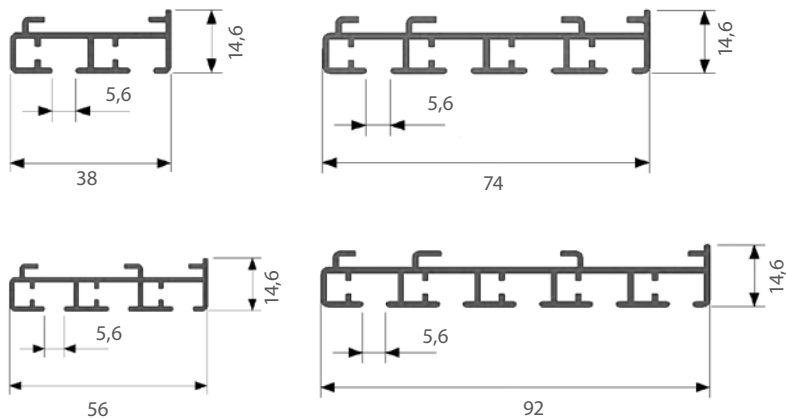

TEKNISK INFORMATION

Profil

Rekommenderade höjdvdrag för gardiner – se excellfil på Återförsäljarportalen.