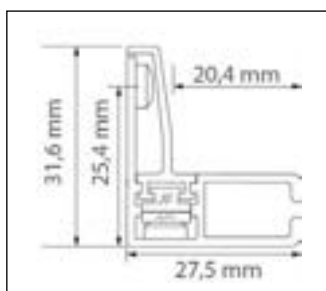

Sidolist, typ 2/3.

Montering

SuperNova hålls fast med hjälp av sidolisterna, som skruvas fast i vägg/nisch. Vid montering utanför nisch skruvas också kassetten fast.

Övrig information

SuperNova levereras alltid med styrlist, som säkrar att insektsnätet stannar kvar i sidolisterna. Var uppmärksam på att styrlisten är synlig på båda sidorna av produkten ca. 6 mm.

Mot pristillägg är det möjligt att få draglina i underlisten - max. 20 cm.

Det går att få ett mellanstopp om så önskas. Var vänlig meddela kundtjänst måttet från underkant rullgardin.