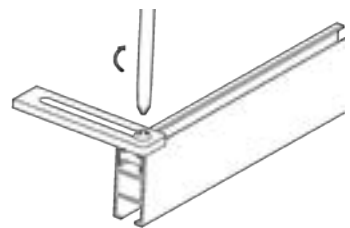

MONTAGE

Avstånd mellan fästpunkter max 2000 mm.
Extra hållare/vinklar rekommenderas vid parkeringsläget.

Används hållare/vinklar rekommenderas ett avstånd på 1000 mm.