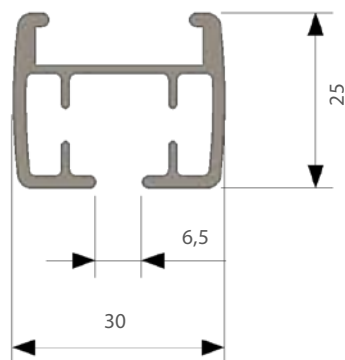

TEKNISK INFORMATION

Profil

Rekommenderade höjdvdrag för gardiner – se excel-fil på Återförsäljarportalen.

mått i mm