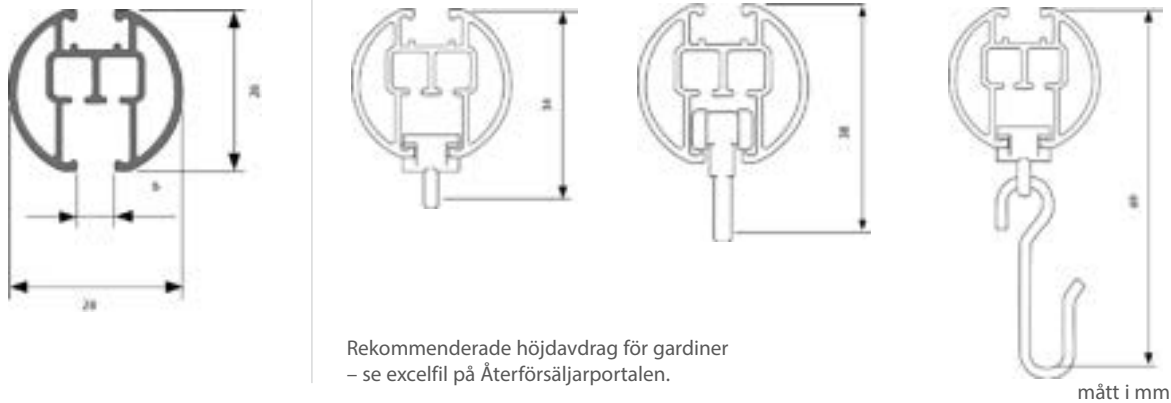

TEKNISK INFORMATION

Profil