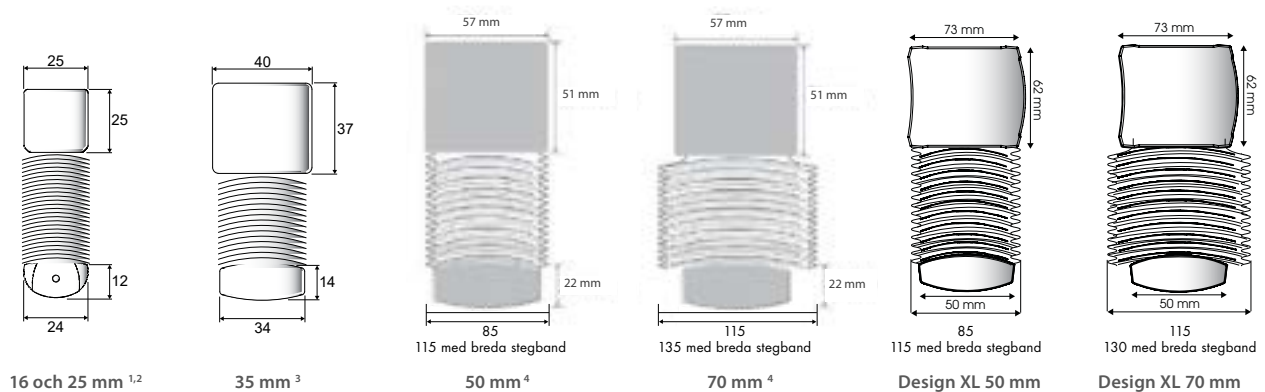

HÅRDVARA OCH PROFILER

Beroende på lamellbredd och system varierar över- och underlist.

16/25 mm persienn

- Finns i alla lamellfärger.
- Över-/underlist färgkoordineras.
- Färgmatchande täcklistor och ändknoppar.
- Går att välja dekorativa breda stegband.

35 mm persienn

- Över-/underlist färgkoordineras.
- Transparenta täcklistor och ändknoppar.

Skylight 25/35 mm

- Perfekt för lutande takfönster.
- Finns med 25/35 mm lameller.
- Kasset/sidolister/underlist i vit eller aluminiumgrå.
- Betjäningsstång finns mot pristillägg.

50/70 mm persienn - Standard

- Över-/underlist färgkoordineras.
- Transparenta kåpor.
- Går att välja dekorativa breda stegband.

50/70 mm persienn - Design XL

- Över-/underlist i aluminium: anodiserad, vit eller svart.
- Går att få en lamell i valfri färg i över/underlist.
- Design de Luxe dragknopp till lindrag/vridstång i aluminium.
- Går att välja dekorativa breda stegband.

Se ett urval av bilder på de olika systemen på sida 23/24.

Dimensioner, mått i mm

¹ Andra lister till typ 15A.

² LiteRise® fyller 10 mm extra på överlistens baksida.

³ Med kedjedrag levereras persiennen på 50 mm överlist.

⁴ Vid takmontering av kedjedrag/motor kommer det vara 5 mm luft mellan tak och överlist.