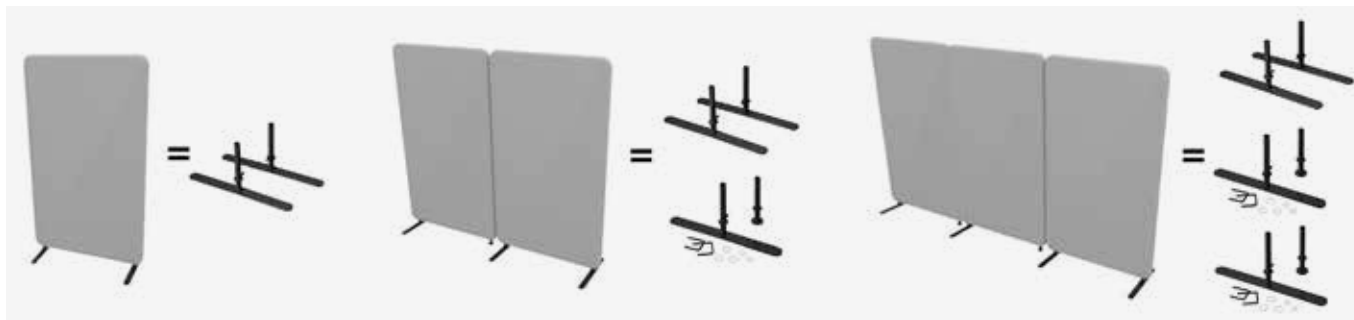

18018500

18018500 + 18018510

18018500 + 18018510 + 18018510