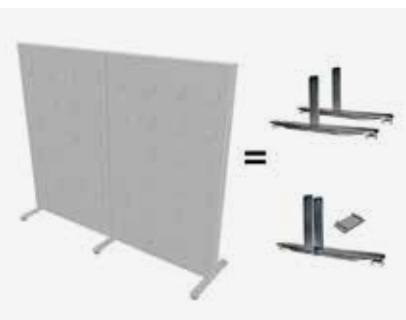

19345320

19345300

19345320 + 19345300

19345300 + 19345310

Alumi ben

Metallben i vit- eller grålackerat utförande med hjul eller ställfot. Obs! Säljs som par. Benhöjd 30 mm från golvet, undantag ställfot med hjul: höjd från golvet: 100 mm. 2-pack täckbricka för spår i övre profil ingår vid leverans, men kan även beställas extra.