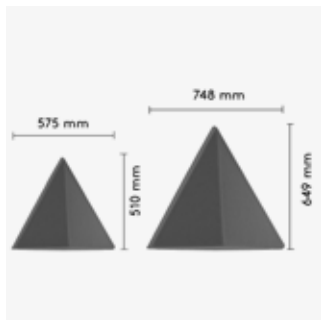

Bits väggabsorbent

Ljudabsorberande väggpaneler i två olika storlekar av formpressad polyesterfiber, klädd med textil.
Beställs per modul. Väggbeslag ingår.

Benämning, BxHxD mm	Vikt Kg	Art nr	Pris C	Pris D	Pris E
Bits Wall inkl beslag 575x510x100	1,2	188 500 00	1 635	1 838	2 304
Bits Wall XL inkl beslag 748x649x100	2,6	188 501 00	2 397	2 652	3 060

Textiler

C

Focus
Focus Melange

D

Blazer
Synergy

E

Europost
Divina 3
Divina Melange
Hero