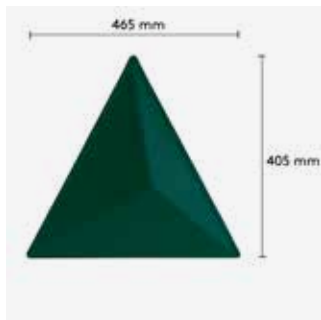

Aircone

Modulerna monteras ihop med hjälp av plastkopplingar (ingår). Textilier från prisgrupp A och B är tillgängliga både i 3-pack och 10-pack. Övrig textil säljs endast i 10-pack. Obs! Radiebockad skena är inte rekommenderad till Aircone.

Benämning, BxHxD mm	Vikt Kg	Art nr	Pris A	Pris B	Pris C	Pris D	Pris E
AirCone 10-pack 465x405x85	1,9	192 500 00	3 065	3 380	6 855	8 575	10 130
AirCone 3-pack 465x405x85	0,8	192 510 00	1 290	1 380			
AirCone Avslut 5-Par Höger, Vänster 240x405x85	1,3	192 530 00	1 770	1 945	3 485	4 670	5 855
AirCone Avslut 1-Par Höger, Vänster 240x405x85	0,6	192 520 00		490			

STANDARD
100

Textiler

A

Soundfelt VF*
Hampa*

B

~~Air felt~~

C

Focus Melange
Focus

D

Blazer

E

Europost
Divina 3
Divina Melange
Hero

* Endast färgval, ingen textil