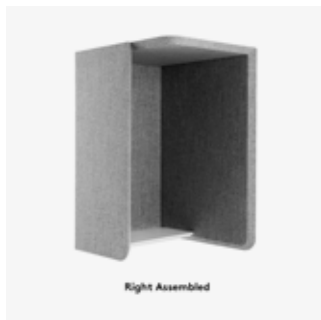

Domo väggbås

Domo ljudabsorberande väggbås passar utmärkt för miljöer där behovet finns av att gå undan för en ostörd, tillfällig sfär. Båset finns både som vänster- och högerställd variant. Hylla i vitlackerad MDF. Väggar och tak är tillverkade av en textilklädd träram med ljudabsorberande fyllning. Finns i utförande med belysning infällt i båsets innertak. Monteras på dolda upphängningsbeslag.

Benämning, BxHxD mm	Vikt Kg	Art nr	Pris A	Pris B	Pris C	Pris D	Pris E
Domo väggbås vänster 790x1155x670 utan belysning	42	182 990 00	15 740	16 840	18 505	24 050	29 105
Domo väggbås höger 790x1155x670 utan belysning	42	182 980 00	15 740	16 840	18 505	24 050	29 105