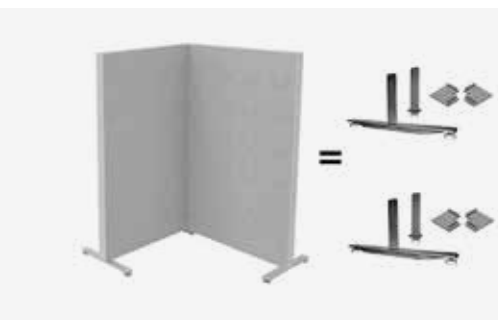

19345320

19345300

19345320 + 19345300

19345300 + 19345310

Alumi ben

Metallben i vit- eller grålackerat utförande med hjul eller ställfot. Obs! Säljs som par. Benhöjd 30 mm från golvet, undantag ställfot med hjul: höjd från golvet: 100 mm. 2-pack täckbricka för spår i övre profil ingår vid leverans, men kan även beställas extra.