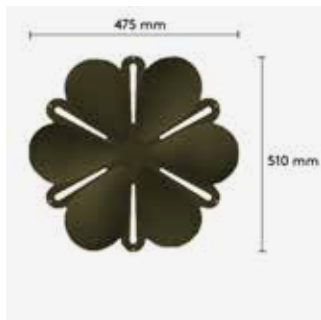

Airbloom

Modulerna monteras ihop med hjälp av plastkopplingar (ingår). Textilier från prisgrupp A och B är tillgängliga både i 3-pack och 10-pack. Övrig textil säljs endast i 10-pack.

Benämning, BxHxD mm	Vikt Kg	Art nr	Pris A	Pris B	Pris C	Pris D	Pris E
Airbloom 10-pack 475x510	3,3	192 910 00	5 460	6 010	11 385	13 180	14 660
Airbloom 3-pack 475x510	1,3	192 900 00	2 075	2 220			

Textiler

A

Soundfelt VF*
Hampa*

B

~~Air felt~~

C

Focus Melange
Focus

D

Blazer

E

Europost
Divina 3
Divina Melange
Hero

* Endast färgval, ingen textil