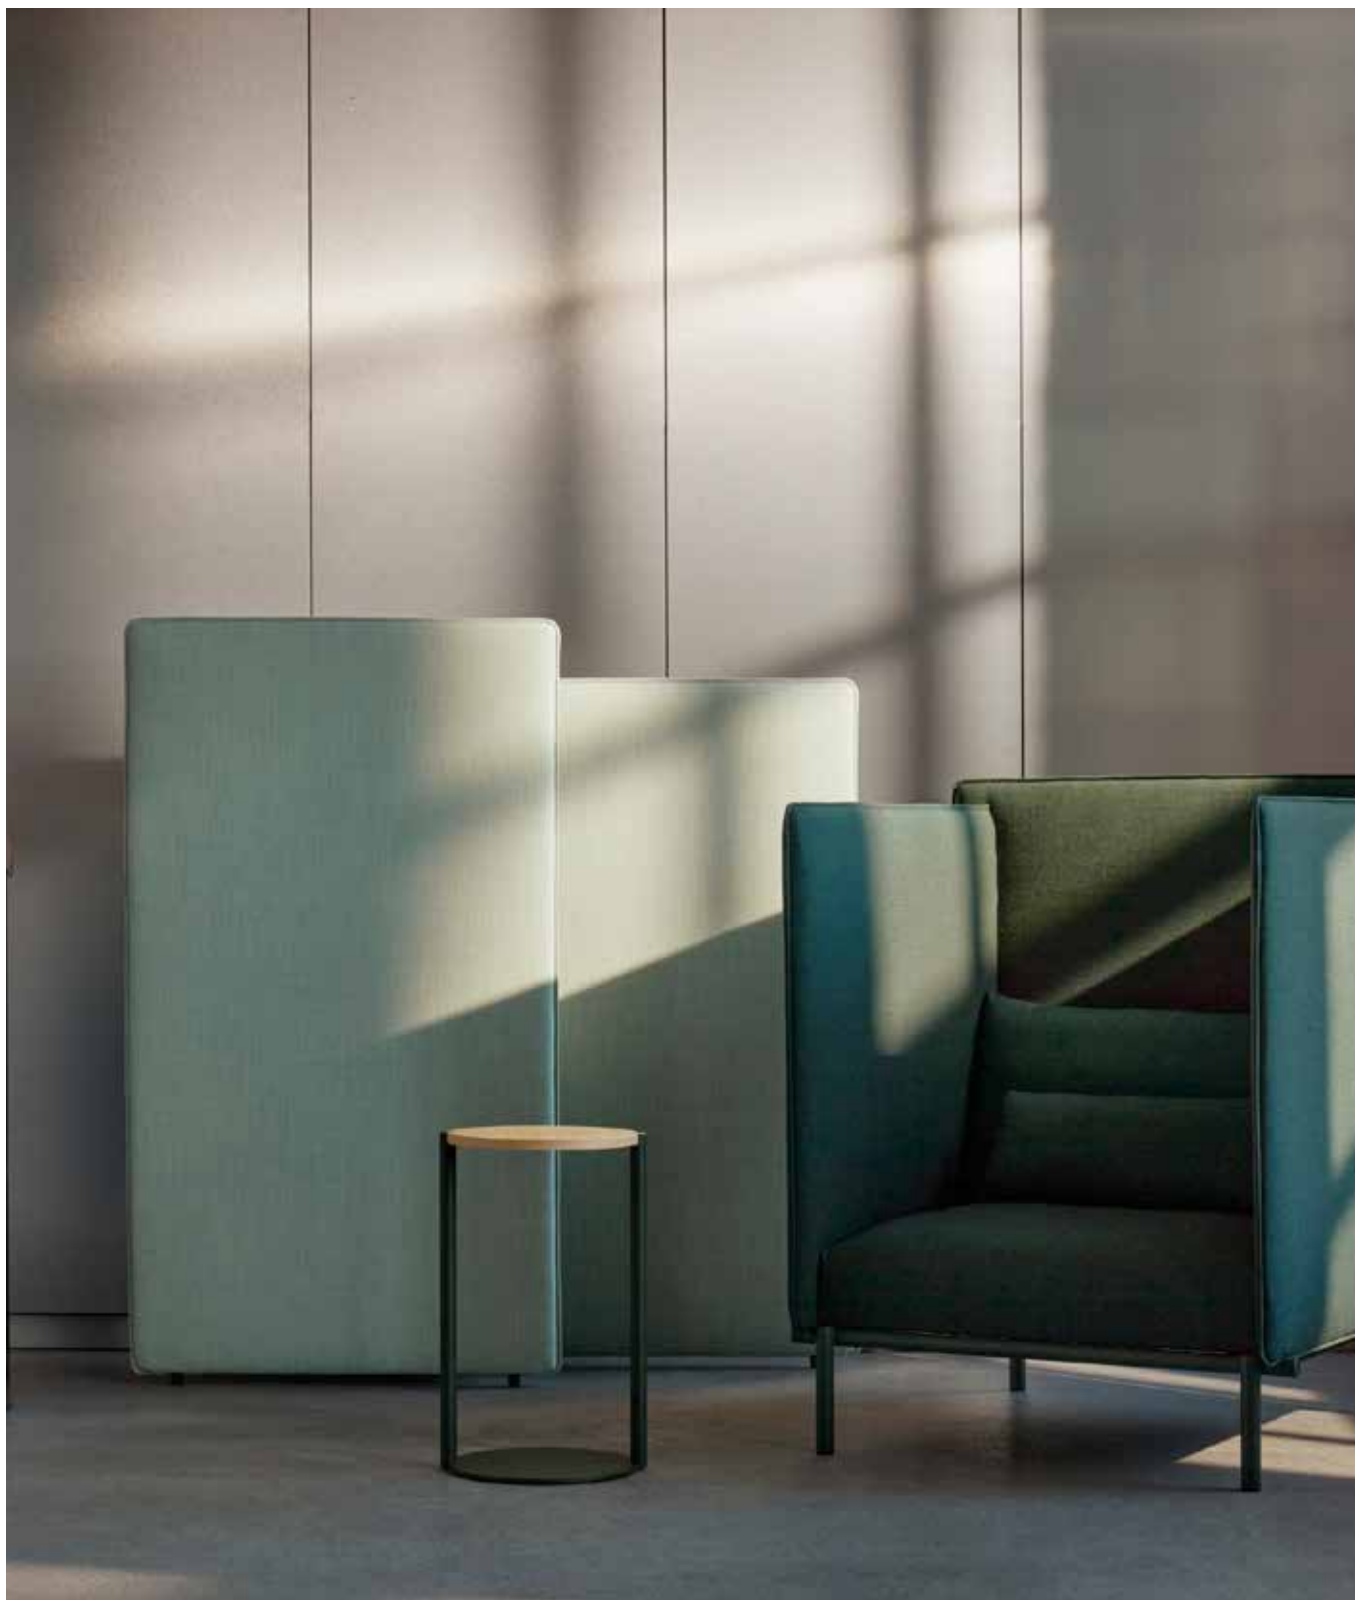

*Akunok

* Akunok akustiksoffor och bord avser enbart område "Lobby"

Design Maja Ganszyniec. Namnet Akunok är en lek med orden "akustik" och "nook", som betyder hörn eller avskild vrå. Ambitionen med Abstractas och formgivaren Maja Ganszyniecs nya akustikmöbelkoncept är hög: att hantera två av de största utmaningarna för många arbetsplatser idag. Dels att skapa bättre ljudlandskap som främjar välmående och arbetsglädje. Dels att erbjuda avskilda och trivsamma mindre sfärer där medarbetare kan arbeta bekvämt och fokuserat, ensamt eller i små grupper. I konceptet ingår bekväma akustiksoffor, en innovativ golvskärm, och två smidiga bord.

[▶ Teknisk specifikation](#)