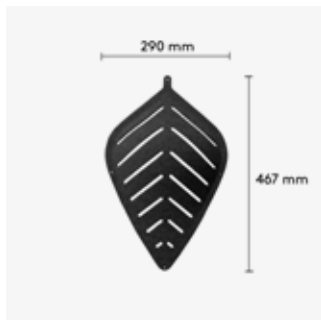

Airleaf

Modulerna monteras ihop med hjälp av plastkopplingar (ingår). Textilier från prisgrupp A och B är tillgängliga både i 3-pack och 10-pack. Övrig textil säljs endast i 10-pack.

Benämning, BxHxD mm	Vikt Kg	Art nr	Pris A	Pris B	Pris C	Pris D	Pris E
Airleaf 10-pack 290x465	1,5	192 700 00	3 065	3 380	6 855	8 575	10 130
Airleaf 3-pack 290x465	0,6	192 710 00	1 290	1 380			

Textiler

A

Soundfelt VF*
Hampa*

B

~~Air felt~~

C

Focus Melange
Focus

D

Blazer

E

Europost
Divina 3
Divina Melange
Hero

* Endast färgval, ingen textil