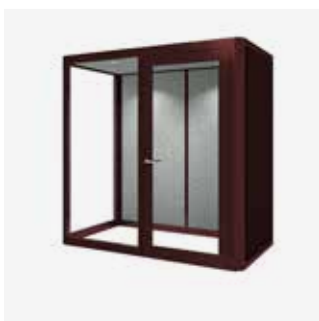

Benämning, BxHxD mm	Vikt Kg	Art nr	Pris A
Plenty Pod Small naturanodiserad 1200x2200x1200	231,1	122 000 60	99 140
Plenty Pod Small vitanodiserad 1200x2200x1200	231,1	122 000 90	101 940
Plenty Pod Small lackerad 1200x2200x1200	231,1	122 000 10	121 840