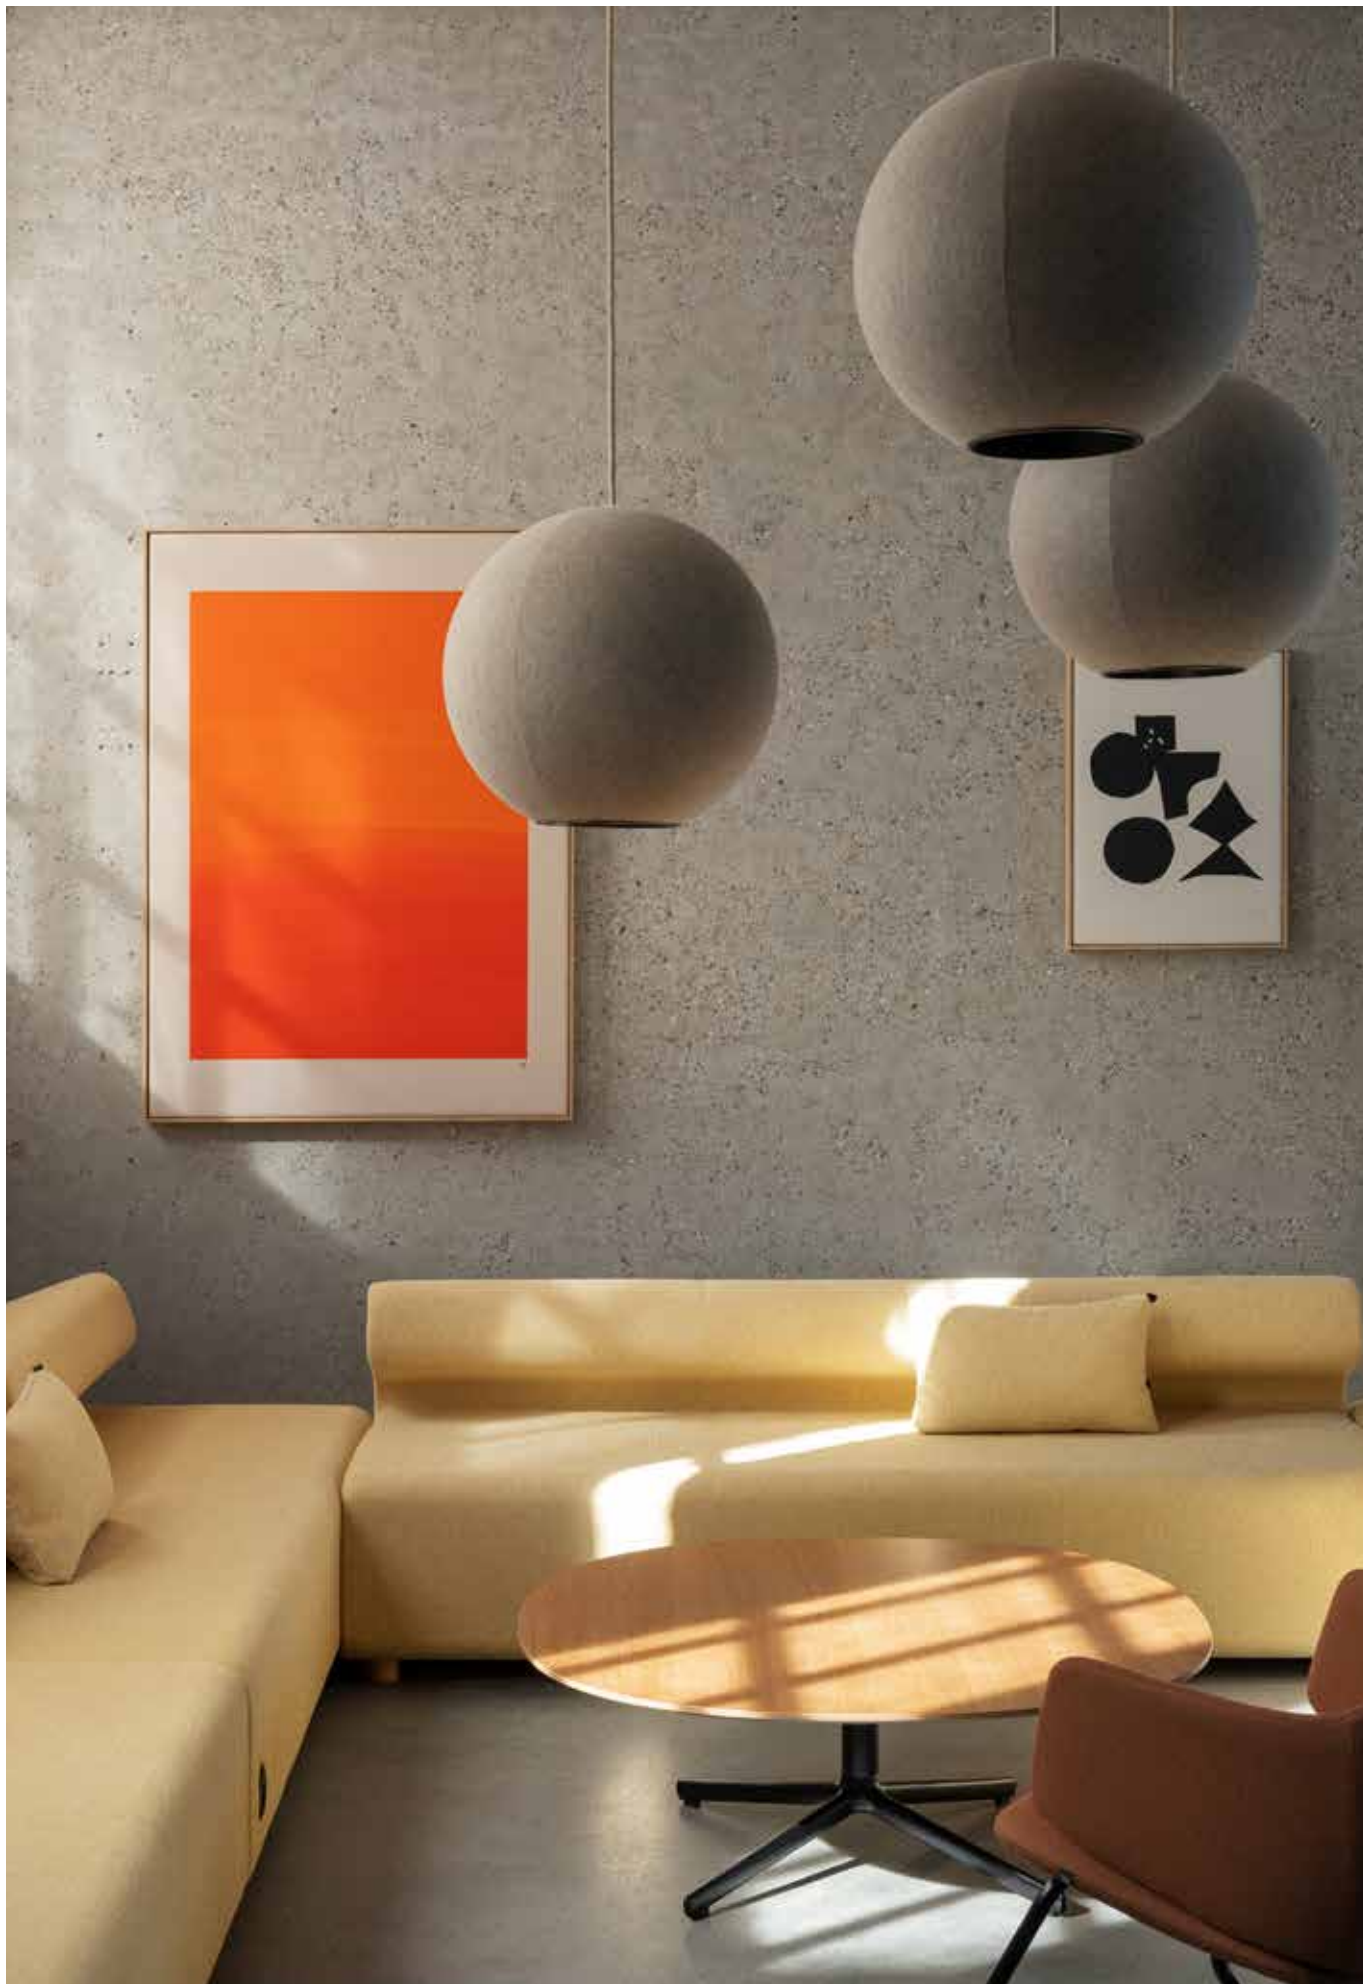

Innehåll bokstavsordning

Innehåll per produktkategori	2	Lily	66
Försäljnings- och leveransvillkor	6	Moon	68
Abstracta snabborder	8	My Hive	70
Textil – leverantör & märkning	10	Sahara	72
Textil – mest förekommande	11	Scala	74
Skötselansvisning	14	Scala XL	77
Akustik	15	Sky	79
Hållbarhet	16	Softline	81
Kontakt	137	Soneo	93
Akustik		Soneo Wall Panel	101
Abstracta Agile	19	Stitch	103
Abstracta x Wall of Art	21	Triline Wall Panel	106
Airbloom	25	Trumpet	108
Aircone	27	Vika NYHET	110
Airflake	29	Tysta rum	
Airleaf	31	Plenty Pod	112
Air-X	33	Zen Pod	116
Akunok NYHET	36	Skrivtavlor	
Alumi	39	MagVision	121
Basic Baffle	43	Moow	123
Bits Wall Panel	45	Sketchalot	125
dB	47	Uniti	127
dB Modular Sofa	51	VIP	129
dB Pillar	54	Tillbehör och verktyg	132
Domo	57		
Domo Wall Panel	62		
Holly	64