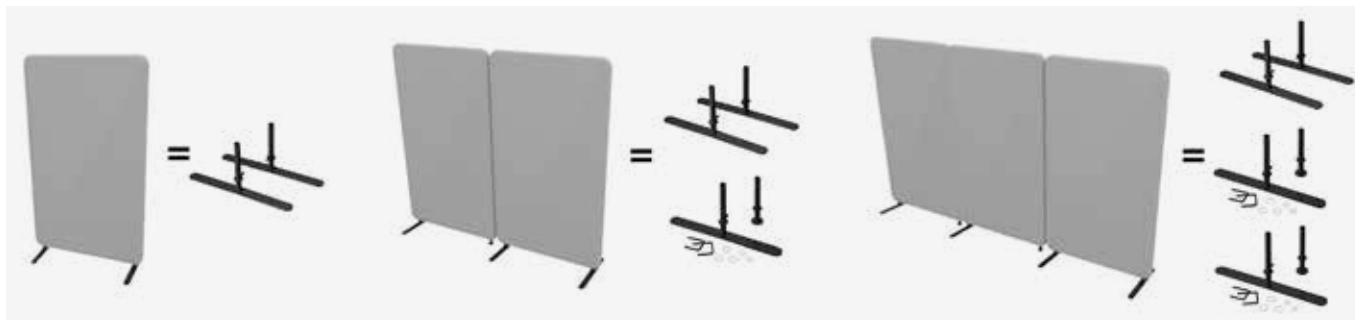

18018500

18018500 + 18018510

18018500 + 18018510 + 18018510