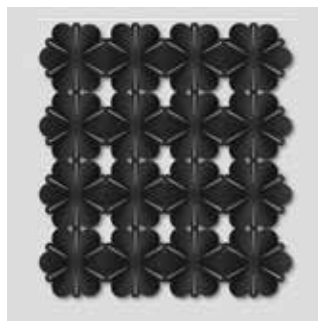

E

Europost
Divina 3
Divina Melange
Hero

* Endast färgval, ingen textil

Design Stefan Borselius. Aircone är en diffuserande, hängande avdelare som med fördel används för att skärma av öppna rum. Produkten består av triangelformade moduler som är tillverkade av formpressad filt. Modulerna monteras ihop med hjälp av plastkopplingar (ingår), och kan hängas från taket eller mot vägg med hjälp av tillbehöret upphängningsskena. Medföljande kopplingsbeslag kan även användas för montering dikt an vägg. Använd gärna vår konfigurator på www.abstracta.se för att skapa mönster och beräkna åtgång.