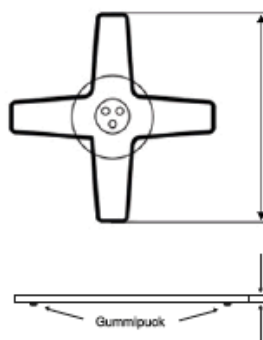

PS03 SERIEN

PS03L Miljövämlig LACK

Total höjd inkl. skiva (mm)	Soffhöjd 530	Bordshöjd 720	Barhöjd 900	Ståhöjd 1080	Pris
Passar skivor upp till 700 mm	PS03L-530	PS03L-720	PS03L-900	PS03L-1080	2200
Passar skivor upp till 900 mm	PS03L-530-L	PS03L-720-L	PS03L-900-L	x	2600
Passar skivor upp till 1200 mm	PS03L-530-XL	PS03L-720-XL	PS03L-900-XL	x	3000
Passar skivor upp till 1500 mm	x	PS03L-720-XXL	x	x	4800

Standardfärg är vit, svart och silver. Stativet går att få i alla tänkbara färger mot tillägg.

PS 04 SERIEN

M = 580 mm
L = 750 mm
XL = 900 mm

10-12 mm

PS04L Miljövänlig LACK

Total höjd inkl. skiva (mm)	Soffhöjd 530	Bordshöjd 720	Barhöjd 900	Ståhöjd 1080	Pris
Passar skivor upp till 700 mm	PS04L-530	PS04L-720	PS04L-900	PS04L-1080	2300
Passar skivor upp till 1000 mm	PS04L-530-L	PS04L-720-L	PS04L-900-L	x	3200
Passar skivor upp till 1200 mm	PS04L-530-XL	PS04L-720-XL	PS04L-900-XL	x	4500
Passar skivor upp till 1400 mm	x	PS04L-720-XXL	x	x	5500