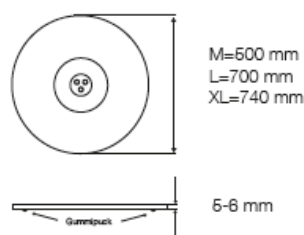

KS 06 LACK / KROM

TILLBEHÖR

KABELKORGAR

MAPPHANTERING

PELARSTATIV

PS 02 SERIEN

PS02L Miljövänlig LACK

Total höjd inkl. skiva (mm)	Soffhöjd 530	Bordshöjd 720	Barhöjd 900	Ståhöjd 1080	Pris
Passar skivor upp till 700 mm	PS02L-530	PS02L-720	PS02L-900	PS02L-1080	2000
Passar skivor upp till 1000 mm	PS02L-530-L	PS02L-720-L	PS02L-900-L	x	2600
Passar skivor upp till 1200 mm	PS02L-530-XL	PS02L-720-XL	PS02L-900-XL	x	3400

Standardfärg är vit, svart och silver. Stativet går att få i alla tänkbara färger mot tillägg.

PS02K Miljövänlig KROM

Total höjd inkl. skiva (mm)	Soffhöjd 530	Bordshöjd 720	Barhöjd 900	Ståhöjd 1080	Pris
Passar skivor upp till 700 mm	PS02K-530	PS02K-720	PS02K-900	PS02K-1080	3400
Passar skivor upp till 1000 mm	PS02K-530-L	PS02K-720-L	PS02K-900-L	x	4300
Passar skivor upp till 1200 mm	PS02K-530-XL	PS02K-720-XL	PS02K-900-XL	x	5400

PS03 SERIEN

PS03L Miljövämlig LACK

Total höjd inkl. skiva (mm)	Soffhöjd 530	Bordshöjd 720	Barhöjd 900	Ståhöjd 1080	Pris
Passar skivor upp till 700 mm	PS03L-530	PS03L-720	PS03L-900	PS03L-1080	2200
Passar skivor upp till 900 mm	PS03L-530-L	PS03L-720-L	PS03L-900-L	x	2600
Passar skivor upp till 1200 mm	PS03L-530-XL	PS03L-720-XL	PS03L-900-XL	x	3000
Passar skivor upp till 1500 mm	x	PS03L-720-XXL	x	x	4800