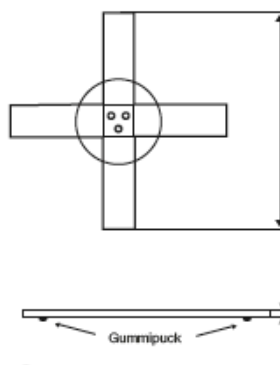

PS 05 SERIEN

PS05L Miljövänlig LACK

Total höjd inkl. skiva (mm)	Passar skivor upp till 700 mm	Pris
Soffhöjd 530	PS05L-530	2500
Bordshöjd 720	PS05L-720	3500
Barhöjd 900	PS05L-900	4000

Standardfärg är vit, svart och silver. Stativet går att få i alla tänkbara färger mot tillägg.

PS 06 SERIEN

M = 580 mm

L = 735 mm

XL = 900 mm

12 mm

PS06L Miljövänlig LACK

Total höjd inkl. skiva (mm)	Soffhöjd 530	Bordshöjd 720	Barhöjd 900	Ståhöjd 1080	Pris
Passar skivor upp till 700 mm	PS06L-530	PS06L-720	PS06L-900	PS06L-1080	2300
Passar skivor upp till 1000 mm	PS06L-530-L	PS06L-720-L	PS06L-900-L	x	3200
Passar skivor upp till 1200 mm	PS06L-530-XL	PS06L-720-XL	PS06L-900-XL	x	4500