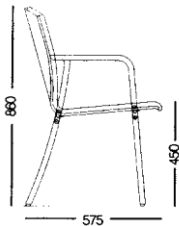

Kopplingsbeslag fasta

9900.09

185,-

Stolsvagn

6 800,-

Tygåtgång 140 cm bredd: 1,15 m/1 st, 11,50 m/10 st

SITTMÖBLER – Stolar, karmstolar

<i>Utförande</i>	<i>Art.nr</i>	<i>å-pris</i>
PENNY  	Stativ av skiktlimmad bok alt björk. Helklätt sittskal, klädd ex tyg. Hela ryggen klädd runtom. Stoppning av 20 mm kallsaum. Stapel- och kopplingsbar. Ekfanér offereras.	
Karmstol		
Bok, klädd ex tyg	4150.10	3 140,-
Björk, klädd ex tyg	4150.00	3 905,-
Bets	4150.15	offereras
Tillägg 30 mm brandhärdad kallsaum		35,-
Kopplingsbeslag fasta		
Inborrade under armstöd, ej synliga.	9900.07	185,-
<i>Tygåtgång 150 cm bredd: 0,65 m/1 st, 6,50 m/10 st</i>		
<i>Tygåtgång 140 cm bredd: 0,90 m/1 st, 9,00 m/10 st</i>		
<i>Skinnåtgång: 18 fot/stol</i>		
<i>Volym: Kartong 0,44 m³/4 st</i>		

SITTMÖBLER – Stolar, karmstolar

	Utförande	Art.nr	å-pris
GABI 	Stativ av skiktlimmad bok alt björk. Sits och rygg klädd ex tyg. Stoppning av 30 mm kallsaum. Stapel- och kopplingsbar.		
	Karmstol		
	Bok, klädd ex tyg	4170.25	1 915,-
	Björk, klädd ex tyg	4170.00	2 090,-
	Bets	4170.15	offereras
	Kopplingsbeslag fasta		
	Inborrade under armstöd, ej synliga	9900.07	185,-
	Avtagbar klädsel		
	Inkl. urinväv på sits. Kardborrband.	9900.25	390,-
	<i>Tygåtgång 150 cm bredd: 0,70 m/1 st, 6,30 m/10 st</i>		
	<i>Tygåtgång 140 cm bredd: 1,10 m/1 st, 7,00 m/10 st</i>		
	<i>Skinnåtgång: 13 fot/stol</i>		
	<i>Volym: Kartong 0,44 m³/4 st</i>		