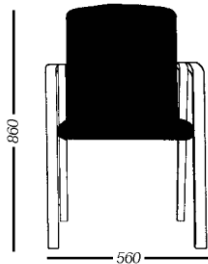

Kopplingsbeslag fasta

9900.09

185,-

Stolsvagn

6 800,-

Tygåtgång 140 cm bredd: 1,15 m/1 st, 11,50 m/10 st

SITTMÖBLER – Stolar, karmstolar

<i>Utförande</i>	<i>Art.nr</i>	<i>å-pris</i>
PENNY  	Stativ av skiktlimmad bok alt björk. Helklätt sittskal, klädd ex tyg. Hela ryggen klädd runtom. Stoppning av 20 mm kallsaum. Stapel- och kopplingsbar. Ekfanér offereras.	
Karmstol		
Bok, klädd ex tyg	4150.10	3 140,-
Björk, klädd ex tyg	4150.00	3 905,-
Bets	4150.15	offereras
Tillägg 30 mm brandhärdad kallsaum		35,-
Kopplingsbeslag fasta		
Inborrade under armstöd, ej synliga.	9900.07	185,-
<i>Tygåtgång 150 cm bredd: 0,65 m/1 st, 6,50 m/10 st</i>		
<i>Tygåtgång 140 cm bredd: 0,90 m/1 st, 9,00 m/10 st</i>		
<i>Skinnåtgång: 18 fot/stol</i>		
<i>Volym: Kartong 0,44 m³/4 st</i>		

SITTMÖBLER – Stolar, karmstolar

	Utförande	Art.nr	å-pris
GABI 	Stativ av skiktlimmad bok alt björk. Sits och rygg klädd ex tyg. Stoppning av 30 mm kallsaum. Stapel- och kopplingsbar.		
	Karmstol		
	Bok, klädd ex tyg	4170.25	1 915,-
	Björk, klädd ex tyg	4170.00	2 090,-
	Bets	4170.15	offereras
	Kopplingsbeslag fasta		
	Inborrade under armstöd, ej synliga	9900.07	185,-
	Avtagbar klädsel		
	Inkl. urinväv på sits. Kardborrband.	9900.25	390,-
	<i>Tygåtgång 150 cm bredd: 0,70 m/1 st, 6,30 m/10 st</i>		
	<i>Tygåtgång 140 cm bredd: 1,10 m/1 st, 7,00 m/10 st</i>		
	<i>Skinnåtgång: 13 fot/stol</i>		
	<i>Volym: Kartong 0,44 m³/4 st</i>		