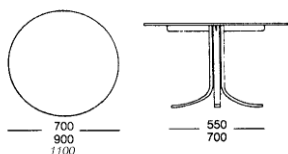

SITTMÖBLER – Bord

TYP AV BORDSSKIVA

- A:** 22 mm direktlaminat/bok, björk eller andra trämonster
- B:** 22 mm bok- alt. björkfanerad skiva, 3 mm kantlist
- C:** 27 mm bok- alt. björkfanerad skiva, 3 mm kantlist
- D:** 27 mm bok- alt. björkfanerad skiva, snedskuren profil

Alla bord kan levereras med andra skivstorlekar

Utförande	Art.nr	å-pris
GLOBUS Stativ av skiktlimmad bok. Höjd 72 cm, går ej att kapa.		
  70 cm diameter	A skiva 3035.70 C skiva 3010.05 D skiva 3010.06	2 485,- 3 600,- 3 635,-
90 cm diameter	A skiva 3035.74 C skiva 3010.11 D skiva 3010.12	2 815,- 4 475,- 4 510,-
110 cm diameter	A skiva 3035.72 C skiva 3010.07 D skiva 3010.08	3 415,- 5 570,- 5 395,-
120x70 cm	A skiva 3035.78 C skiva 3010.15 D skiva 3010.16	2 850,- 4 310,- 4 400,-

SITTMÖBLER – Bord

Utförande

Art.nr

å-pris

SALUT

Ben av skiktlimmad bok. Höjd 73 cm. Kan anpassas till önskad höjd. Ben av björk offereras.

Bord

120x70 cm	A skiva	3045.78	3 175,-
	C skiva	3020.15	4 655,-
140x70 cm	A skiva	3045.75	3 355,-
	C skiva	3020.30	5 040,-