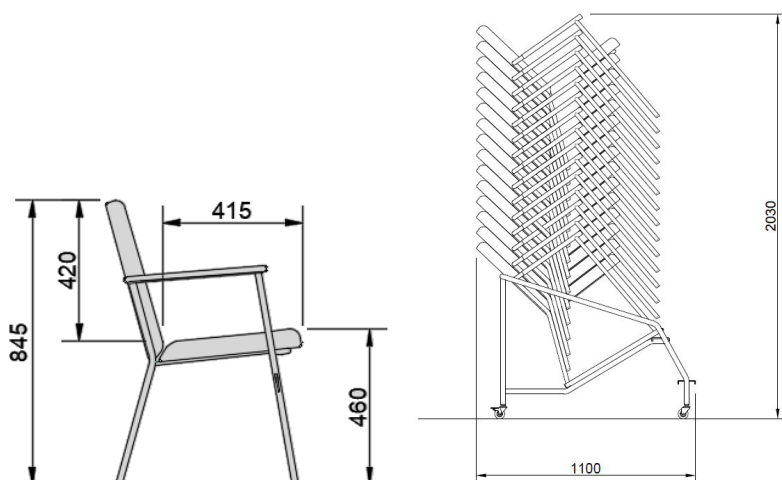

Kopplingsbeslag fasta

9900.09

185,-

Stolsvagn

6 800,-

Tygåtgång 140 cm bredd: 1,15 m/1 st, 11,50 m/10 st

SITTMÖBLER – Stolar, karmstolar

<i>Utförande</i>	<i>Art.nr</i>	<i>å-pris</i>
PENNY  	Stativ av skiktlimmad bok alt björk. Helklätt sittskal, klädd ex tyg. Hela ryggen klädd runtom. Stoppning av 20 mm kallsaum. Stapel- och kopplingsbar. Ekfanér offereras.	
Karmstol		
Bok, klädd ex tyg	4150.10	3 140,-
Björk, klädd ex tyg	4150.00	3 905,-
Bets	4150.15	offereras
Tillägg 30 mm brandhärdad kallsaum		35,-
Kopplingsbeslag fasta		
Inborrade under armstöd, ej synliga.	9900.07	185,-
<i>Tygåtgång 150 cm bredd: 0,65 m/1 st, 6,50 m/10 st</i>		
<i>Tygåtgång 140 cm bredd: 0,90 m/1 st, 9,00 m/10 st</i>		
<i>Skinnåtgång: 18 fot/stol</i>		
<i>Volym: Kartong 0,44 m³/4 st</i>		