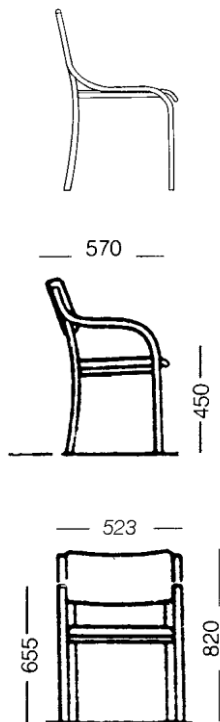

Tillägg avtagbar klädsel

Insänt kundtyg eller efter order

SITTMÖBLER – Stolar, karmstolar

Utförande	Art.nr	å-pris
GLOBUS Stativ av skiktlimmad bok alt. björk. Sits och rygg klädd ex. tyg. Stoppning av 20 mm kallsaum. Stapel- och kopplingsbar. Kan förses med hjul på framben. Ekfanér offereras.		
 		
Stol		
Bok, klädd ex tyg	4120.10	2 090,-
Björk, klädd ex tyg	4120.00	2 270,-
Bets	4120.15	offereras
Karmstol		
Bok, klädd ex tyg	4125.12	2 090,-
Björk, klädd ex tyg	4125.00	2 270,-
Bets	4125.15	offereras
Tillägg 30 mm skum i sits		35,-
Kopplingsbeslag fasta inborrade under armstöd, ej synliga.	9900.07	185,-
Skrivskiva uppfällbar. Fästes på armstöd. Avtagbar.	7110.12	715,-
Avtagbar klädsel inkl. urinväv. Kardborrband.	9900.25	390,-

Tygåtgång 140/150 cm bredd: 0,65 m/1 st, 5,20 m/10 st

Tygåtgång 130 cm bredd: 0,65 m/1 st, 6,00 m/10 st

Volym: Kartong 0,44 m³/4 st

SITTMÖBLER – Stolar, karmstolar

Utförande

Art.nr

å-pris

MAGIC