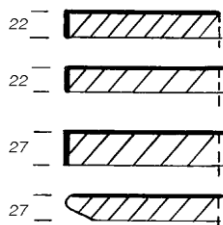

Kopplingsbeslag fasta

9900.09

185,-

Stolsvagn

6 800,-

Tygåtgång 140 cm bredd: 1,15 m/1 st, 11,50 m/10 st

SITTMÖBLER – Stolar, karmstolar

<i>Utförande</i>	<i>Art.nr</i>	<i>å-pris</i>
PENNY  	Stativ av skiktlimmad bok alt björk. Helklätt sittskal, klädd ex tyg. Hela ryggen klädd runtom. Stoppning av 20 mm kallsaum. Stapel- och kopplingsbar. Ekfanér offereras.	
Karmstol		
Bok, klädd ex tyg	4150.10	3 140,-
Björk, klädd ex tyg	4150.00	3 905,-
Bets	4150.15	offereras
Tillägg 30 mm brandhärdad kallsaum		35,-
Kopplingsbeslag fasta		
Inborrade under armstöd, ej synliga.	9900.07	185,-
<i>Tygåtgång 150 cm bredd: 0,65 m/1 st, 6,50 m/10 st</i>		
<i>Tygåtgång 140 cm bredd: 0,90 m/1 st, 9,00 m/10 st</i>		
<i>Skinnåtgång: 18 fot/stol</i>		
<i>Volym: Kartong 0,44 m³/4 st</i>		

SITTMÖBLER – Stolar, karmstolar

	Utförande	Art.nr	å-pris
GABI 	Stativ av skiktlimmad bok alt björk. Sits och rygg klädd ex tyg. Stoppning av 30 mm kallsaum. Stapel- och kopplingsbar.		
	Karmstol		
	Bok, klädd ex tyg	4170.25	1 915,-
	Björk, klädd ex tyg	4170.00	2 090,-
	Bets	4170.15	offereras
	Kopplingsbeslag fasta		
	Inborrade under armstöd, ej synliga	9900.07	185,-
	Avtagbar klädsel		
	Inkl. urinväv på sits. Kardborrband.	9900.25	390,-
	<i>Tygåtgång 150 cm bredd: 0,70 m/1 st, 6,30 m/10 st</i>		
	<i>Tygåtgång 140 cm bredd: 1,10 m/1 st, 7,00 m/10 st</i>		
	<i>Skinnåtgång: 13 fot/stol</i>		
	<i>Volym: Kartong 0,44 m³/4 st</i>		

SITTMÖBLER – Bord

TYP AV BORDSSKIVA

- A:** 22 mm direktlaminat/bok, björk eller andra trämonster
- B:** 22 mm bok- alt. björkfanerad skiva, 3 mm kantlist
- C:** 27 mm bok- alt. björkfanerad skiva, 3 mm kantlist
- D:** 27 mm bok- alt. björkfanerad skiva, snedskuren profil