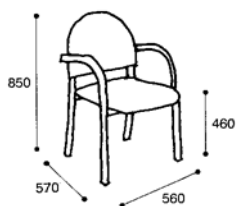

Kopplingsbeslag fasta

9900.09

185,-

Stolsvagn

6 800,-

Tygåtgång 140 cm bredd: 1,15 m/1 st, 11,50 m/10 st

SITTMÖBLER – Stolar, karmstolar

<i>Utförande</i>	<i>Art.nr</i>	<i>å-pris</i>
PENNY  	Stativ av skiktlimmad bok alt björk. Helklätt sittskal, klädd ex tyg. Hela ryggen klädd runtom. Stoppning av 20 mm kallsaum. Stapel- och kopplingsbar. Ekfanér offereras.	
Karmstol		
Bok, klädd ex tyg	4150.10	3 140,-
Björk, klädd ex tyg	4150.00	3 905,-
Bets	4150.15	offereras
Tillägg 30 mm brandhärdad kallsaum		35,-
Kopplingsbeslag fasta		
Inborrade under armstöd, ej synliga.	9900.07	185,-
<i>Tygåtgång 150 cm bredd: 0,65 m/1 st, 6,50 m/10 st</i>		
<i>Tygåtgång 140 cm bredd: 0,90 m/1 st, 9,00 m/10 st</i>		
<i>Skinnåtgång: 18 fot/stol</i>		
<i>Volym: Kartong 0,44 m³/4 st</i>		

SITTMÖBLER – Stolar, karmstolar

	Utförande	Art.nr	å-pris
GABI 	Stativ av skiktlimmad bok alt björk. Sits och rygg klädd ex tyg. Stoppning av 30 mm kallsaum. Stapel- och kopplingsbar.		
	Karmstol		
	Bok, klädd ex tyg	4170.25	1 915,-
	Björk, klädd ex tyg	4170.00	2 090,-
	Bets	4170.15	offereras
	Kopplingsbeslag fasta		
	Inborrade under armstöd, ej synliga	9900.07	185,-
	Avtagbar klädsel		
	Inkl. urinväv på sits. Kardborrband.	9900.25	390,-
	<i>Tygåtgång 150 cm bredd: 0,70 m/1 st, 6,30 m/10 st</i>		
	<i>Tygåtgång 140 cm bredd: 1,10 m/1 st, 7,00 m/10 st</i>		
	<i>Skinnåtgång: 13 fot/stol</i>		
	<i>Volym: Kartong 0,44 m³/4 st</i>		