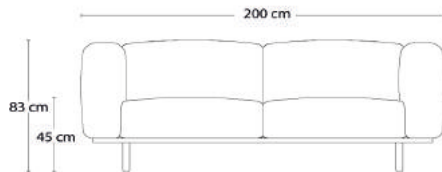

Model 3-601

Model 3-602 / 3-603

Model 3-602

Model 3-603

A2 - MODULSOFA

Design: Louise Siig Nielsen

Polstring	C.O.M.*	Stofgr. A	Stofgr. B	Stofgr. C
3-6501- B55xD90xH78 / SH46 cm Lige modul	5.367	8.079	8.723	10.147
3-6502- B55xD90xH46 / SH46 cm Puf	4.071	6.011	6.655	7.823
3-6505- B90xD90xH78 / SH46 cm Hjørnemodul - rund	8.595	12.599	13.503	15.959
3-6506- B90xD90xH78 / SH46 cm Hjørnemodul - 90 gr.	9.111	13.503	15.315	17.511
3-6509- B110xD90xH78 / SH46 cm Lige modul	8.335	12.211	12.859	14.667