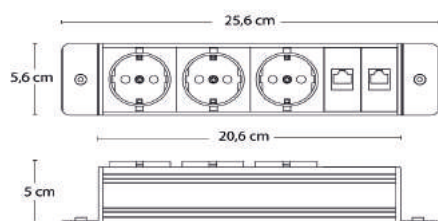

Model 9-7403