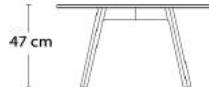

3-3607 Ø80xH47,5 cm

Eg

7.619

7.619

PRODUKT HIGHLIGHTS

- Model 2-3601: W 4,75 kg / CBM 0,03
- Model 2-3607: W 6 kg / CBM 0,04

Model 3-3601

Model 3-3607