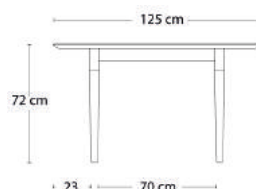

Bordplade	Hvid gnf. Laminat (HPL)*	Sort Fenix Laminat*	Eg Lakeret**
Kant	Hvidmalet kant	Sortmalet kant	Egekant lakeret

Højde 93 cm Uden fodhviler C-kant / Gehring samling

60	180	0-3710- 180x60xH93 cm	21.935	23.539	22.451
80	180	0-3715- 180x80xH93 cm	28.759	31.967	22.539
60	240	0-3720- 240x60xH93 cm	22.415	24.019	24.967
80	240	0-3725- 240x80xH93 cm	29.019	32.223	25.059

Model 2-255L / 2-255XL

Model 2-255L

Model 2-255XL

Model 2-265 / 2-265XL

Model 2-265

Model 2-265XL

Model 2-290

2-295