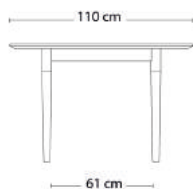

CLASSIC 255 / 290 - UDTRÆKSBORDE

Design: Andersen Design Team

BORDPLADE & BEN - MASSIVT EG

Vælg mellem kantprofilerne:

Model 2-255L / 2-255XL