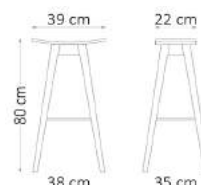

Model 0-885H