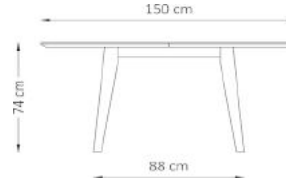

Model 0-6040-