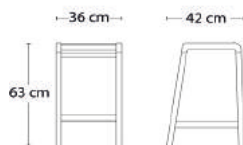

HC3 - BARSTOLE

Design: Andersen Design Team

Stel og sæde i massivt træ

Eg
Hvidpigment. mat lak

Højde 63 cm

0-850L

B36xD42xH63 cm

Eg

3.095

Højde 78 cm

0-850H

B36xD45xH78 cm

Eg

3.227

PRODUKT HIGHLIGHTS

- Model 0-850L: W 3,5 kg / CBM 0,10 (Kan ikke stables)
- Model 0-850H: W 4 kg / CBM 0,13 (Kan ikke stables)
- HC3 stolen opfylder kravene i EN 1022:2005 og EN 16139:2013. Møbler, styrke, holdbarhed og sikkerhed

Model 0-850L