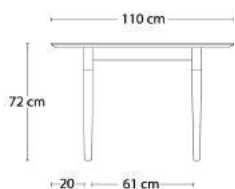

Model 2-290