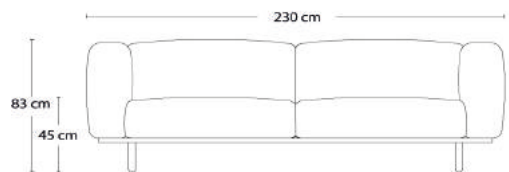

Model 3-601

Model 3-602 / 3-603

Model 3-602

Model 3-603

A2 - MODULSOFA

Design: Louise Siig Nielsen

Polstring	C.O.M.*	Stofgr. A	Stofgr. B	Stofgr. C
3-6501- B55xD90xH78 / SH46 cm Lige modul	5.367	8.079	8.723	10.147
3-6502- B55xD90xH46 / SH46 cm Puf	4.071	6.011	6.655	7.823
3-6505- B90xD90xH78 / SH46 cm Hjørnemodul - rund	8.595	12.599	13.503	15.959
3-6506- B90xD90xH78 / SH46 cm Hjørnemodul - 90 gr.	9.111	13.503	15.315	17.511
3-6509- B110xD90xH78 / SH46 cm Lige modul	8.335	12.211	12.859	14.667