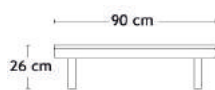

Model 3-6720

DB1 - ARCTIC DAYBED

Design: Louise Siig Nielsen

Polstring	Sort Læder	Cognac Læder
3-630 190x76xH35,5 cm		
Stel: Eg/Hvidpigmenteret mat lak Stel: Eg/Sortlakeret	18.087	18.087
Tillæg - Pude	Sort Læder	Cognac Læder
3-631 Pude - 50x26xH7 cm	1.287	1.287