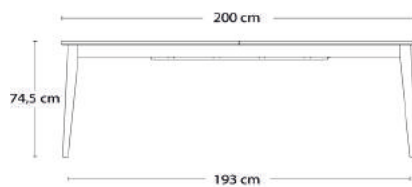

T10 - UDTRÆKSBORD

Design: byKATO

Bordeplade i finér og understel i massivt træ

Eg Hvidpigmenteret
mat lak

7-211020 95x200xH74,5 cm

Inkl. synkronudtræk

Inkl. 2 stk. integrerede tillægsplader, som hver måler 50x95 cm

19.379

Bordben

Massivt eg
Hvidpigmenteret

Bordplade

Eg finér
Hvidpigmenteret

PRODUKT HIGHLIGHTS

- Model 7-211020: W 75 kg / CBM 1,4
- Funktionelt synkronudtræk som giver meget let håndtering af tillægspladerne