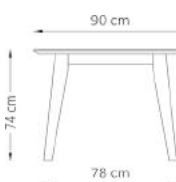

Model 0-6005-