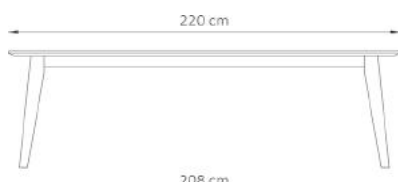

Model 0-6005-