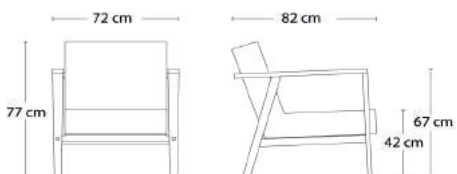

LC1 - LOUNGESTOL

Design: Andersen Design Team

Polstring	Sort Læder	Cognac Læder
3-620 B72xD82xH77xSH42 cm		
Stel: Eg/Hvidpigmenteret mat lak	16.735	16.735
Stel: Eg/Sortlakeret	16.735	

Læder

Sevilla S4001 (Black)

Sevilla S4003 (Cognac)

Sevilla er letkorrigeret semianilin læder med en tykkelse på 1,5-2 mm

PRODUKT HIGHLIGHTS

- Model 3-620: W 21 kg / CBM 0,6