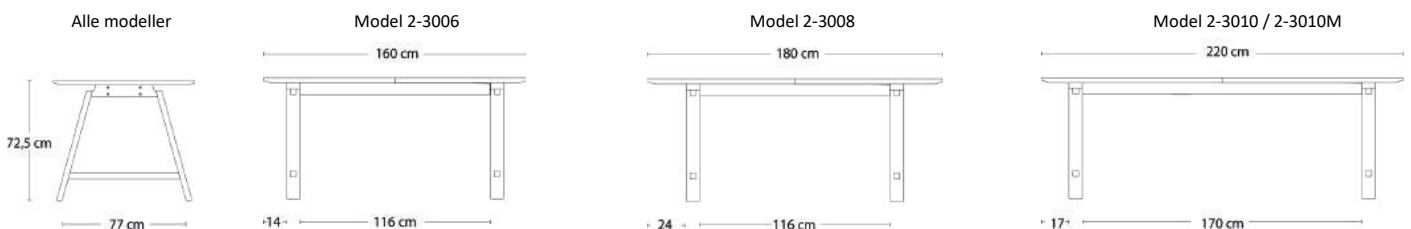

2-3006A 88x160xH72,5 cm

Udtræk til 3 tillægsplader

Stel: Eg/Lakeret ***	19.319	21.903	23.199	21.903
Stel: Valnød/Naturoolie	21.903	24.491	25.779	24.491

2-3008A 95x180xH72,5 cm

Udtræk til 3 tillægsplader

Stel: Eg/Lakeret ***	20.611	23.199	24.491	23.199
Stel: Valnød/Naturoolie	23.199	25.779	27.075	25.779

2-3010A 95x220xH72,5 cm

Udtræk til 4 tillægsplader

Stel: Eg/Lakeret ***	21.903	24.491	25.779	24.491
Stel: Valnød/Naturoolie	24.491	27.075	28.367	27.075

	Sort Lakeret	Hvid Laminat (HPL)	Farvet Laminat (HPL)	Sort Fenix Laminat	Sort Linoleum

Tillægsplade**

2-3017A 50x88 cm	2.579	3.167	4.459	4.719	4.459
2-3015A 50x95 cm	2.579	3.167	4.459	4.719	4.459

* Bemærk: Til T1 udtræksbord med linoleum kan kun anvendes tillægsplader med linoleum

** Kant på bord og tillægsplader er altid sortlakeret

*** Vælg mellem hvidpigmenteret mat lak / Klar mat lak / Sortlakeret

Bordeplade og understel i massivt træ

Eg Sæbe   Eg Olie *

2-3010M 95x220xH72,5 cm

Udtræk til 4 tillægsplader

33.535   34.827

	Antracitgrå Lakeret	Eg Sæbe	Eg Olie *

Tillægsplade

2-3015M20 50x95 cm	2.570		
2-3015MA 50x95 cm		6.399	7.043

* Eg/Olie - Vælg mellem: Hvidolie / Naturoolie

PRODUKT HIGHLIGHTS

- Model 2-3006: W 58 kg / CBM 0,30
- Model 2-3008: W 62 kg / CBM 0,30
- Model 2-3010: W 73 kg / CBM 0,34
- Model 2-3010: W 73 kg / CBM 0,40