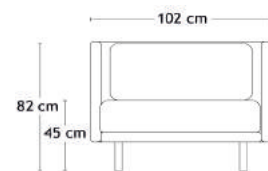

Model 3-6706