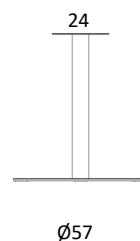

Bordplade	Fenix Laminat	Linoleum
Kant	Lige kant ABS / Farve som bordplade	Lige kant Linoleum som bordplade
DE-101- 70 x 70 x H73 cm Bordplade 70x70 cm med Delta stel 40x40 cm	6.843	6.587
DE-102- 80 x 80 x H73 cm Bordplade 80x80 cm med Delta stel 40x40 cm	7.231	6.843
DE-103- 90 x 90 x H73 cm Bordplade 90x90 cm med Delta stel 40x40 cm	7.619	6.971
DE-110- 120 x 70 x H73 cm Bordplade 120x70 cm med Delta stel 60x40 cm	7.231	7.103
DE-111- 120 x 80 x H73 cm Bordplade 120x80 cm med Delta stel 60x40 cm	7.879	7.231
DE-120- Ø80 x H73 cm Bordplade Ø80 cm med Delta stel Ø45 cm	7.359	6.971
DE-121- Ø90 x H73 cm Bordplade Ø90 cm med Delta stel Ø45 cm	7.751	7.103
DE-122- Ø100 x H73 cm Bordplade Ø100 cm med Delta stel Ø57 cm	9.043	8.263
DE-123- Ø110 x H73 cm Bordplade Ø110 cm med Delta stel Ø57 cm	10.335	8.783

Højde 73 cm

40x40 cm

60x40 cm

Ø45 cm

Ø57 cm

DELTA - BORDE MED SØJLESTEL (HØJDE 107 CM)

Design: Andersen Design Team

Bordplade		Fenix Laminat	Linoleum
Kant		Lige kant ABS / Farve som bordplade	Lige kant Linoleum som bordplade
70 	DE-201- 70 x 70 x H107 cm Bordplade 70x70 cm med Delta stel 40x40 cm	7.167	6.911
80 	DE-202- 80 x 80 x H107 cm Bordplade 80x80 cm med Delta stel 40x40 cm	7.555	7.167
90 	DE-203- 90 x 90 x H107 cm Bordplade 90x90 cm med Delta stel 40x40 cm	7.943	7.295
Ø80 	DE-220- Ø80 x H107 cm Bordplade Ø80 cm med Delta stel Ø45 cm	7.683	6.971
Ø90 	DE-221- Ø90 x H107 cm Bordplade Ø90 cm med Delta stel Ø45 cm	8.071	7.103
Ø100 	DE-222- Ø100 x H107 cm Bordplade Ø100 cm med Delta stel Ø57 cm	9.367	8.263

Højde 107 cm

DK10 - UDTRÆKSBORDE

Design: Ditlev Karsten

Bordplade i laminat

Hvid gnf.
Laminat (HPL)

Kant

Hvidmalet
kant

0-8220 110x190xH72 cm