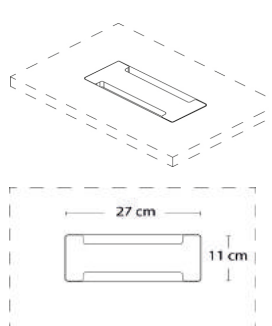

Model 6-114