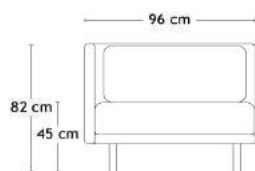

Model 3-6704