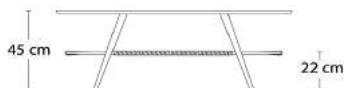

PRODUKT HIGHLIGHTS

- Model 2-3500: W 14 kg / CBM 0,27