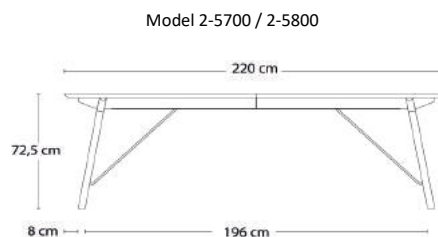

T7 - UDTRÆKSBORDE

Design: Ditlev Karsten

Bordplade	Hvid gnf. Laminat (HPL)	Sort Fenix Laminat
Kant	Hvidmalet kant	Sortmalet kant

2-5702 95x170xH72,5 cm

Udtræk til 3 tillægsplader

Eg/Sæbe	30.951	33.535
Eg/Olie (Hvidolie/Naturolie)	30.951	33.535
Eg/Sortlakeret	30.951	33.535

2-5700 95x220xH72,5 cm

Udtræk til 4 tillægsplader

Eg/Sæbe	32.243	34.827
Eg/Olie (Hvidolie/Naturolie)	32.243	34.827
Eg/Sortlakeret	32.243	34.827

	Hvid gnf. Laminat (HPL)	Sort Fenix Laminat	Hvid Lakeret
Tillægsplade			
2-5710N 50x95 cm	4.459	4.847	
2-5715N 50x95 cm			2.635

Bordeplade og understel i massivt træ	Eg Sæbe	Eg Olie *

2-5800 95x220xH72,5 cm

Udtræk til 4 tillægsplader

Eg	36.119	37.411

	Antracitgrå Lakeret	Eg Sæbe	Eg Olie *
Tillægsplade			
2-5809M20 50x95 cm	2.635		
2-5812MA 50x95 cm		6.399	7.043

* Eg/Olie - Vælg mellem: Hvidolie / Naturolie

PRODUKT HIGHLIGHTS

- Model 2-5702: W 68 kg / CBM 0,27
- Model 2-5700 / 2-5800: W 78 kg / CBM 0,35