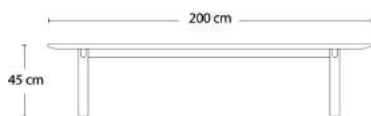

B2 - BÆNK

Design: Andersen Design Team

Eg
Hvidpigmenteret mat lak

40

200

0-7320M0213 200x40xH45 cm

Stel: Eg/Hvidpigmenteret mat lak

12.211

PRODUKT HIGHLIGHTS

- W 25 kg / CBM 0,1