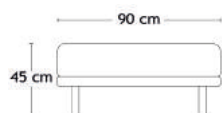

Model 3-6707