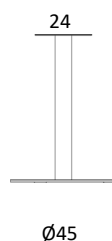

Bordplade	Fenix Laminat	Linoleum
Kant	Lige kant ABS / Farve som bordplade	Lige kant Linoleum som bordplade
DE-101- 70 x 70 x H73 cm Bordplade 70x70 cm med Delta stel 40x40 cm	6.843	6.587
DE-102- 80 x 80 x H73 cm Bordplade 80x80 cm med Delta stel 40x40 cm	7.231	6.843
DE-103- 90 x 90 x H73 cm Bordplade 90x90 cm med Delta stel 40x40 cm	7.619	6.971
DE-110- 120 x 70 x H73 cm Bordplade 120x70 cm med Delta stel 60x40 cm	7.231	7.103
DE-111- 120 x 80 x H73 cm Bordplade 120x80 cm med Delta stel 60x40 cm	7.879	7.231
DE-120- Ø80 x H73 cm Bordplade Ø80 cm med Delta stel Ø45 cm	7.359	6.971
DE-121- Ø90 x H73 cm Bordplade Ø90 cm med Delta stel Ø45 cm	7.751	7.103
DE-122- Ø100 x H73 cm Bordplade Ø100 cm med Delta stel Ø57 cm	9.043	8.263
DE-123- Ø110 x H73 cm Bordplade Ø110 cm med Delta stel Ø57 cm	10.335	8.783

Højde 73 cm

40x40 cm

60x40 cm

Ø45 cm

Ø57 cm

DELTA - BORDE MED SØJLESTEL (HØJDE 107 CM)

Design: Andersen Design Team

Bordplade		Fenix Laminat	Linoleum
Kant		Lige kant ABS / Farve som bordplade	Lige kant Linoleum som bordplade
70 	DE-201- 70 x 70 x H107 cm Bordplade 70x70 cm med Delta stel 40x40 cm	7.167	6.911
80 	DE-202- 80 x 80 x H107 cm Bordplade 80x80 cm med Delta stel 40x40 cm	7.555	7.167
90 	DE-203- 90 x 90 x H107 cm Bordplade 90x90 cm med Delta stel 40x40 cm	7.943	7.295
Ø80 	DE-220- Ø80 x H107 cm Bordplade Ø80 cm med Delta stel Ø45 cm	7.683	6.971
Ø90 	DE-221- Ø90 x H107 cm Bordplade Ø90 cm med Delta stel Ø45 cm	8.071	7.103
Ø100 	DE-222- Ø100 x H107 cm Bordplade Ø100 cm med Delta stel Ø57 cm	9.367	8.263

Højde 107 cm

DK10 - UDTRÆKSBORDE

Design: Ditlev Karsten

Bordplade i laminat

Hvid gnf.
Laminat (HPL)

Kant

Hvidmalet
kant

0-8220 110x190xH72 cm