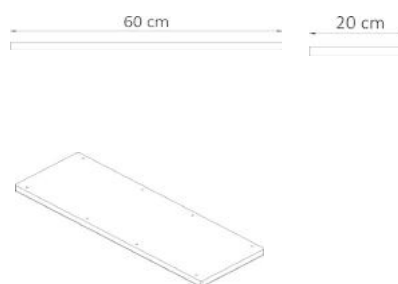

Model 9-7416