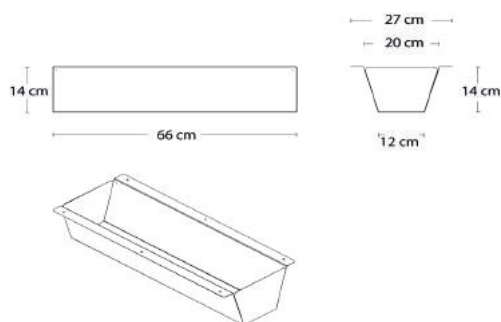

* Leveres med 3 m strømkabel og 0,2 m kabel med hunstik til netværk

** Leveres med 3 m strømkabel og 0,2 m kabel med hunstik til netværk, VGA. HDMI tilsluttes direkte

Model 0-2005

Model 6-114

Model 9-7413