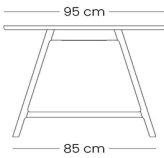

PRODUKT HIGHLIGHTS

- W 68 kg / CBM 0,26