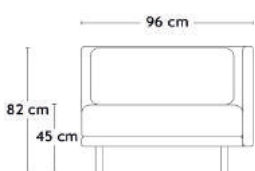

Model 3-6705