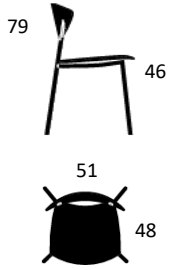

74

Stelfarver

Grp. 1

Krom

PRODUKT HIGHLIGHTS

- Kan stable op til 7 stole på gulv
- Mulighed for ophæng
- Kan rækkekobles
- Vægt: Must 4,8 kg.

PURE - STOLE

Design: Thore Lassen Design