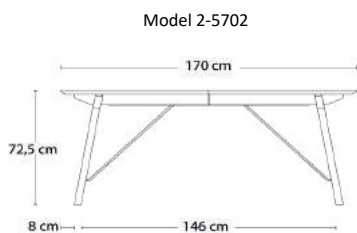

T7 - UDTRÆKSBORDE

Design: Ditlev Karsten

Bordplade	Hvid gnf. Laminat (HPL)	Sort Fenix Laminat
Kant	Hvidmalet kant	Sortmalet kant

2-5702 95x170xH72,5 cm

Udtræk til 3 tillægsplader

Eg/Sæbe	30.951	33.535
Eg/Olie (Hvidolie/Naturolie)	30.951	33.535
Eg/Sortlakeret	30.951	33.535

2-5700 95x220xH72,5 cm

Udtræk til 4 tillægsplader

Eg/Sæbe	32.243	34.827
Eg/Olie (Hvidolie/Naturolie)	32.243	34.827
Eg/Sortlakeret	32.243	34.827

	Hvid gnf. Laminat (HPL)	Sort Fenix Laminat	Hvid Lakeret
Tillægsplade			
2-5710N 50x95 cm	4.459	4.847	
2-5715N 50x95 cm			2.635

Bordeplade og understel i massivt træ	Eg Sæbe	Eg Olie *

2-5800 95x220xH72,5 cm

Udtræk til 4 tillægsplader

Eg	36.119	37.411

	Antracitgrå Lakeret	Eg Sæbe	Eg Olie *
Tillægsplade			
2-5809M20 50x95 cm	2.635		
2-5812MA 50x95 cm		6.399	7.043

* Eg/Olie - Vælg mellem: Hvidolie / Naturolie

PRODUKT HIGHLIGHTS

- Model 2-5702: W 68 kg / CBM 0,27
- Model 2-5700 / 2-5800: W 78 kg / CBM 0,35