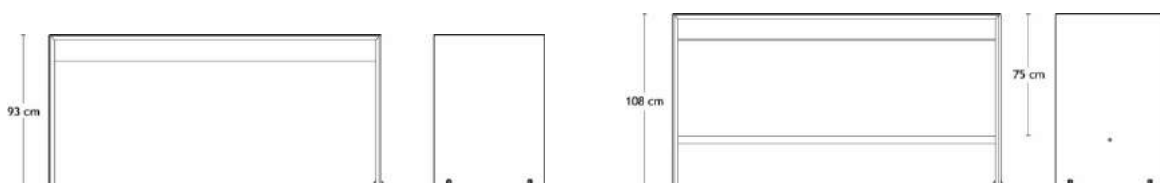

ANDERSEN - HØJBORDE

Design: Andersen Design Team

Bordplade	Hvid gnf. Laminat (HPL)*	Sort Fenix Laminat*	Eg Lakeret**
Kant	Hvidmalet kant	Sortmalet kant	Egekant lakeret

Højde 93 cm Uden fodhviler C-kant / Gehring samling

60	180	0-3710- 180x60xH93 cm	21.935	23.539	22.451
80	180	0-3715- 180x80xH93 cm	28.759	31.967	22.539
60	240	0-3720- 240x60xH93 cm	22.415	24.019	24.967
80	240	0-3725- 240x80xH93 cm	29.019	32.223	25.059

Højde 108 cm Med fodhviler C-kant / Gehring samling

60	180	0-3810- 180x60xH108 cm	25.147	27.591	25.647
80	180	0-3815- 180x80xH108 cm	31.267	34.475	25.827
60	240	0-3820- 240x60xH108 cm	26.391	28.847	29.399
80	240	0-3825- 240x80xH108 cm	32.219	35.423	29.491
60	295	0-3830- 295x60xH108 cm	27.119	29.791	32.311
80	295	0-3835- 295x80xH108 cm	32.559	35.999	32.399

* Laminat på 28 mm MDF

** Vælg mellem overflade behandling i: Hvidpigmenteret mat lak / Klar mat lak / Sort lak

PRODUKT HIGHLIGHTS

- Fodhviler monteret med rustfri stålkappe