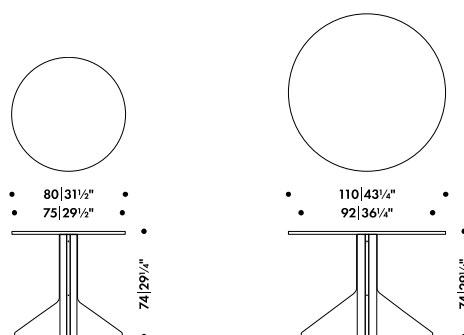

Table top

HPL, high-gloss white	11.180,00
HPL, high-gloss black	+ 0,00
Linoleum black	+ 1.030,00

Base

Natural oak, protective varnish	+ 0,00
Oak, black lacquered	+ 0,00

KAARI TABLE ROUND

RONAN & ERWAN BOUROLLEC 2015