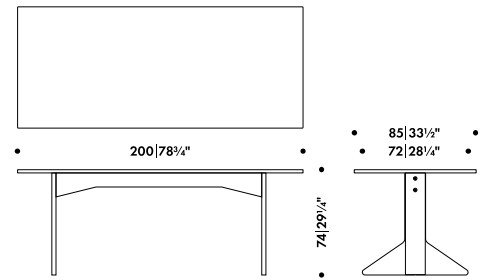

Table top

HPL, high-gloss white, white HPL	19.250,00
HPL, high-gloss black	+ 0,00
Linoleum black	+ 2.570,00

Base

Natural oak, protective varnish	+ 0,00
Oak, black lacquered	+ 0,00

KAARI TABLE RECTANGULAR

RONAN & ERWAN BOUROLLEC 2015