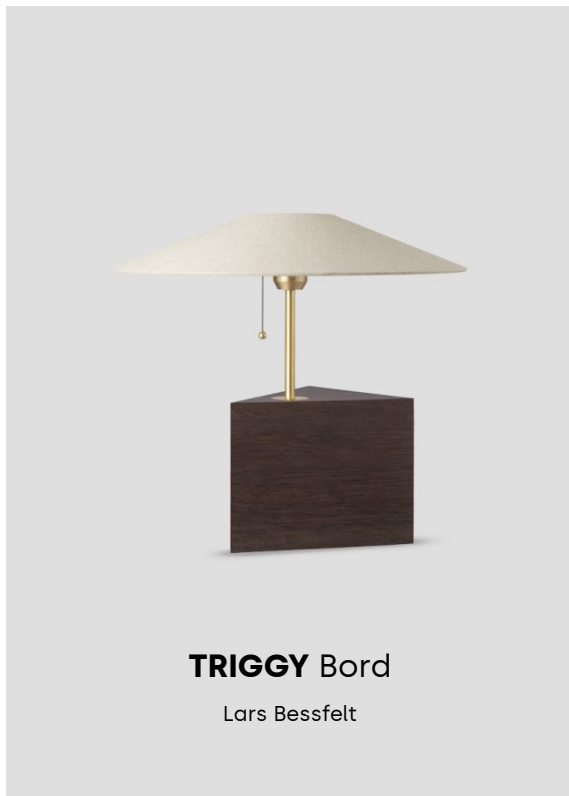

Teknisk specifikation

Material: Lampfoten består av rökt ek kombinerat med vackra detaljer i utskuren solid mässing. Skärmen består av ett exklusivt svenskt linnetyg. Lampfoten består av vitlaserad ask kombinerat med vackra detaljer i utskuren solid aluminium. Skärmen består av ett exklusivt svenskt linnetyg.