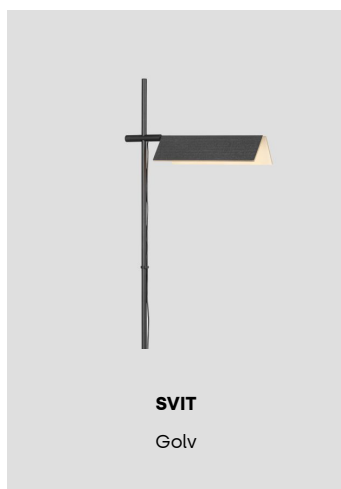

Citygrid
Organic response

Interiör Dikt tak

Teknisk specifikation

Material: Stomme i lackerad press-gjuten aluminium. Bländskydd i slagseg UV-beständig polykarbonat. Reflektor i högre reflekterande vit PET.