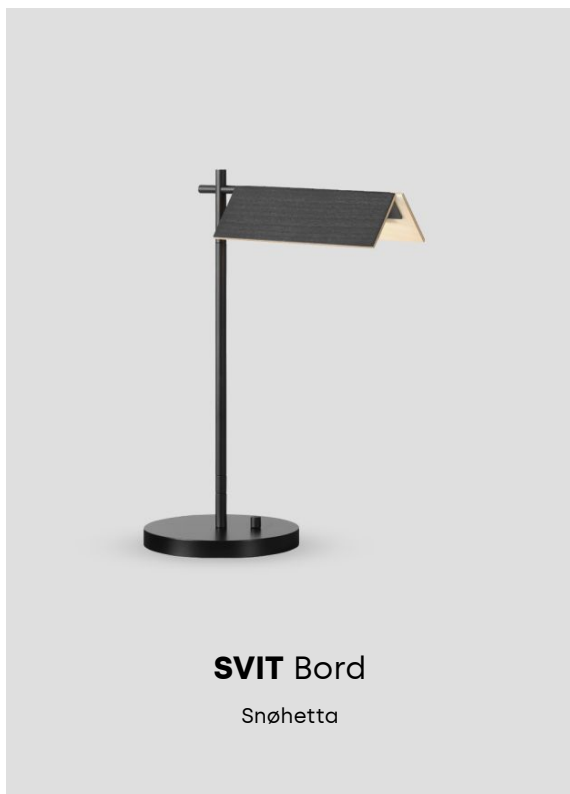

Teknisk specifikation

Material: Stativ i stål. Gjutna detaljer i zink. Skärmar i plywood av björk. Diffusor i frostad akryl.

Anslutning: Anslutningsledning 2x0,75 mm² med stickpropp, längd 4 m.

Ljuskälla: Inkl. LED-ljuskälla. Ljuskälla: 2700K. Integrerad steglös touch-dimmer i fotplatta

Ljusedistribution: Ställbar ljusedistribution, 40-180 graders justerbar vinkel.

Energiklassificering: Denna produkt innehåller en ljuskälla med energiklass G enligt EU-förordning Nr 2019/2015

Pictogram

Armaturer

Färg	Storlek (mm)	Ljusflöde	CRI/CT	Effekt	Styrning	Art. nr	Pris
Svart/Trä	L253xW140xH434	400lm	927	7W	Dimbar	203075	5290 SEK