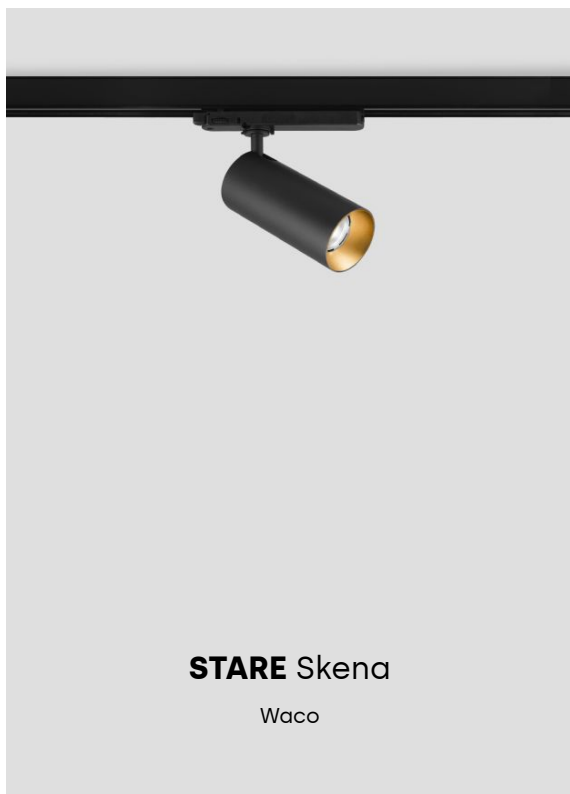

STARE Skena

Waco

Teknisk specifikation

Material: Armaturhus i lackerat aluminium.

Montering: Monteras i 3-fas skena för On/Off-styrning alternativt i programmerbar DALI 3-fasskena. Separata artikelnummer för On/Off och DALI.