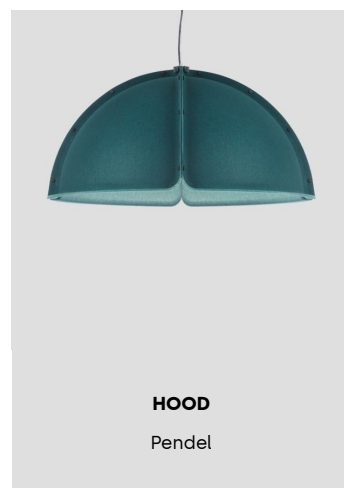

Citygrid
Organic response

Interiör Dikt tak

Teknisk specifikation

Material: Stomme i lackerad press-gjuten aluminium. Bländskydd i slagseg UV-beständig polykarbonat. Reflektor i högre reflekterande vit PET.