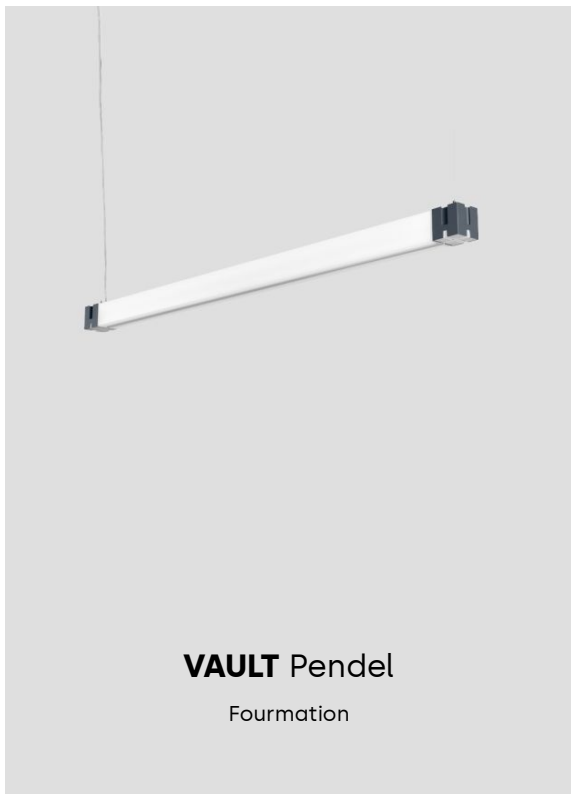

VAULT Pendel

Fourmation

Teknisk specifikation

Material: Stomme i strängpressad aluminium. Ljusöppning i opalt akrylglas. Kopplingspunkter i helgjuten metall.

Montering: Vault singel- och systemarmaturer består av två olika typer av komponenter: blocks (pendlade kopplingspunkter) samt light bars (ljuselement). Från varje power block kan upp till fyra light bars anslutas horisontellt. Varje power block kan mata 6,2 m light bar.