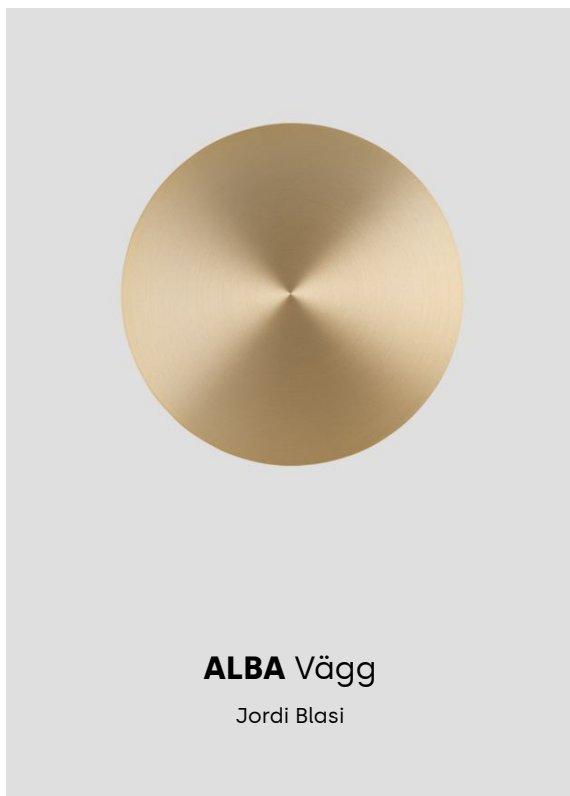

ALBA Vägglampor

Jordi Blasi

Teknisk specifikation

Material: Skärm i borstad anodiserad aluminium i guldfärg.

Installation: Monteras på vägg med dold kabeldragning alt. utanpåliggande.

Anslutning: Snabbkopplingsplint 3x2,5 mm²

Ljuskälla: Inkl. led ljuskälla, 13W ledmodul. Ljuskälla 2700K, CRI 90 L90 B10 50 000h. Hus till ljusmotor är gjort i frostad polykarbonat

Ljusstyrning: Dimbar genom att vrida skärmen medsols.

Energiklassificering: Denna produkt innehåller en ljuskälla med energiklass G enligt EU-förordning Nr 2019/2015

Pictogram

Armaturer

Beskrivning	Färg	Storlek (mm)	Ljusflöde	CRI/CT	Effekt	Styrning	Art. nr	Pris
Alba 350mm	Guld anodiserad	Ø350xH54	335lm	927	12W	Dimbar	2003212	3640 SEK
Alba 490mm	Guld anodiserad	Ø490xH54	335lm	927	12W	Dimbar	2003214	5270 SEK
Alba 600mm	Guld anodiserad	Ø600xH54	335lm	927	12W	Dimbar	2003216	6440 SEK

Tillbehör

Namn	Beskrivning	Art. nr	Pris
Anslutningsledning - Fria ändar	3x1,5 mm², L=2500 mm	204266	290 SEK
Halogenfri anslutningskabel	Halogenfri kabel, längd 2,5 m, 3G0,75 mm² med fri ledningsände + jordad stickpropp	204224	240 SEK