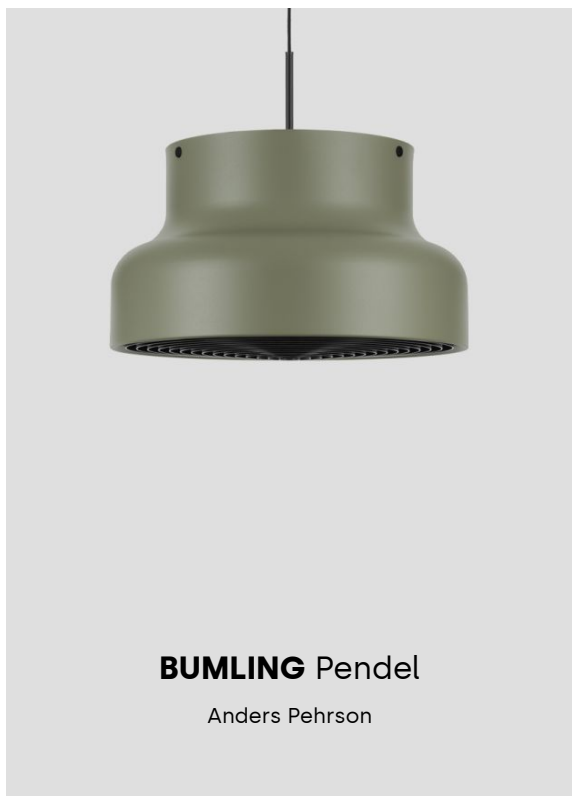

Beskrivning: Klassisk pendelarmatur, genuint hantverk.

Energiklassificering: Artikel 212602 innehåller en ljuskälla med energiklass F enligt EU-förordning Nr 2019/2015

Pictogram

Armaturer

Beskrivning	Färg	Storlek (mm)	Socket	Styrning	Säkerhetsklass	Ljusflöde	CRI/CT	Art. nr	Pris
Exklusive ljuskälla	Antique green	Ø475xH200	E27	ON/OFF	1	-	-	202602	12620 SEK
Inklusive ljuskälla	Antique green	Ø475xH200	E27	Dimmable	1	806lm	827	212602	12740 SEK