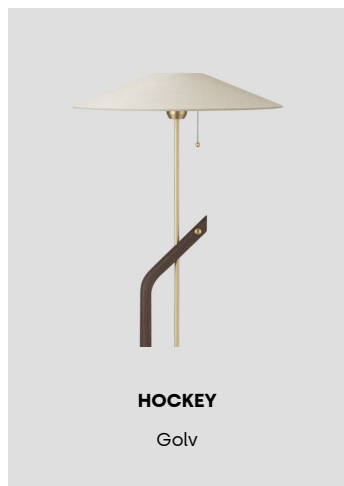

Citygrid
Organic response

Interiör Dikt tak

Teknisk specifikation

Material: Stomme i lackerad press-gjuten aluminium. Bländskydd i slagseg UV-beständig polykarbonat. Reflektor i högre reflekterande vit PET.