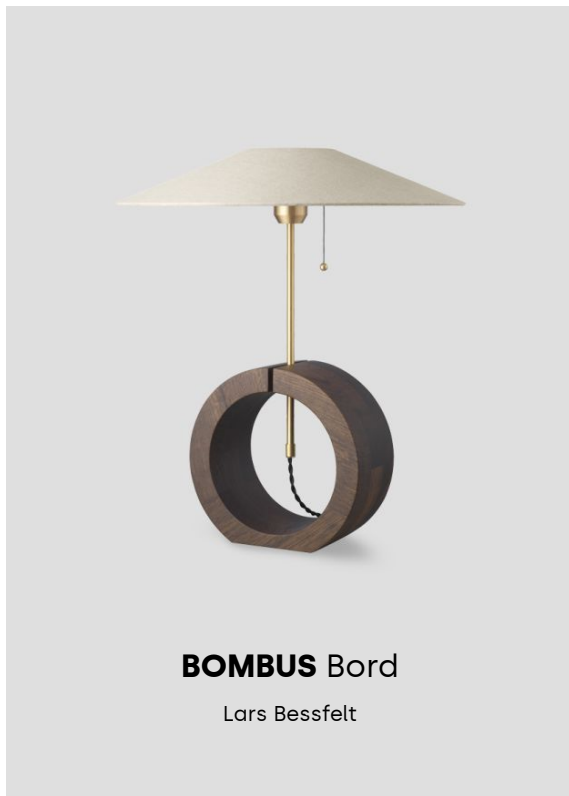

Tillbehör

Namn	Beskrivning	Storlek (mm)	Färg	Art. nr	Pris
Birdie pir sensor	-	L48xB26xH15,5	-	204300	460 SEK
Birdie/Sparrow bordsbussning	bordsbussning	Table Thickness 17-45, Perforation Ø26 mm	Steel	204309	220 SEK
Birdie/Sparrow bordsfot	Bordsfot	Ø160	Vit	204306	520 SEK
Birdie/Sparrow bordsfot	Bordsfot	Ø160	Svart	204307	520 SEK
Birdie/Sparrow bordsfäste	Bordsfäste	Table Thickness 10-45	Steel	204308	380 SEK