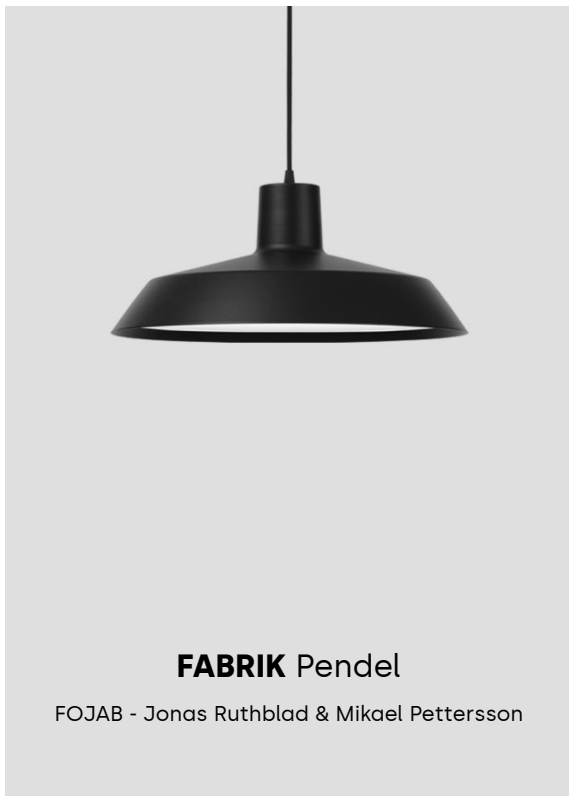

Pendel, dikt tak	Silver	Ø806xH20	3100lm	840	38W	2009018	14960 SEK
Pendel, dikt tak	Silver	Ø806xH20	4950lm	840	63W	2009020	16430 SEK
Pendel, dikt tak	Silver	Ø1164xH20	4900lm	840	60W	2009022	18760 SEK
Pendel, dikt tak	Silver	Ø806xH20	2700lm	827	38W	2009030	14960 SEK
Pendel, dikt tak	Silver	Ø806xH20	4350lm	827	63W	2009032	16430 SEK
Pendel, dikt tak	Silver	Ø1164xH20	4300lm	827	60W	2009034	18760 SEK
Pendel, dikt tak	Svart	Ø806xH20	2600lm	830	38W	2009000	14960 SEK
Pendel, infälld	Svart	Ø806xH20	2600lm	830	38W	2009001	14560 SEK
Pendel, infälld	Svart	Ø806xH20	4200lm	830	63W	2009003	16040 SEK
Pendel, infälld	Svart	Ø1164xH20	4150lm	830	60W	2009005	18370 SEK
Pendel, infälld	Svart	Ø806xH20	2800lm	840	38W	2009007	14560 SEK
Pendel, infälld	Svart	Ø806xH20	4500lm	840	63W	2009009	16040 SEK
Pendel, infälld	Svart	Ø1164xH20	4450lm	840	60W	2009011	18370 SEK
Pendel, infälld	Svart	Ø806xH20	2450lm	827	38W	2009025	14560 SEK
Pendel, infälld	Svart	Ø806xH20	3950lm	827	63W	2009027	16040 SEK
Pendel, infälld	Svart	Ø1164xH20	3900lm	827	60W	2009029	18370 SEK
Pendel, infälld	Silver	Ø806xH20	2850lm	830	38W	2009013	14560 SEK
Pendel, infälld	Silver	Ø806xH20	4600lm	830	63W	2009015	16040 SEK
Pendel, infälld	Silver	Ø1164xH20	4550lm	830	60W	2009017	18370 SEK
Pendel, infälld	Silver	Ø806xH20	3100lm	840	38W	2009019	14560 SEK
Pendel, infälld	Silver	Ø806xH20	4950lm	840	63W	2009021	16040 SEK
Pendel, infälld	Silver	Ø1164xH20	4900lm	840	60W	2009023	18370 SEK
Pendel, infälld	Silver	Ø806xH20	2700lm	827	38W	2009031	14560 SEK
Pendel, infälld	Silver	Ø806xH20	4350lm	827	63W	2009033	16040 SEK
Pendel, infälld	Silver	Ø1164xH20	4300lm	827	60W	2009035	18370 SEK