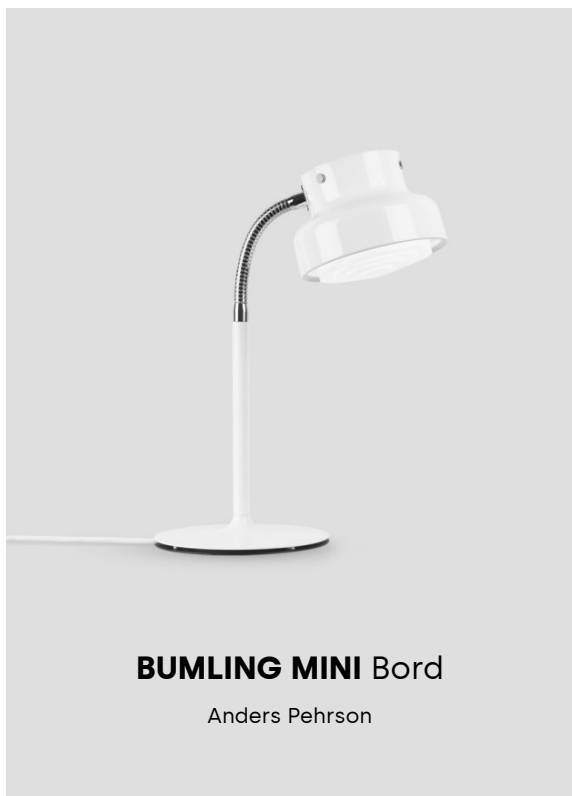

Teknisk specifikation

Anslutning: Levereras med 2,5 m halogenfri vit kabel 2G0,75 mm² med stickpropp.

Dimmer: Variant med GU10-ljuskälla är dimbar via sladdimner.

Material: Skärm i trycksvarvad aluminium.

Bländskydd: Ringraster i opal akryl kombinerad med diffusorfilm.

Ljuskälla: Inklusive 230V LED ljuskälla, ljusfärg 2700K. Färgåtergivning CRI 80. Livslängd: L70B10 50 000h. Alternativt valbar GU10 ljuskälla.

Övrigt: Bilden till vänster är inte representativ för delarna i alla familjemedlemmar (pendel, bord, vägg och golv) och således kan bilden skilja sig från verkligheten beroende på vilken applikation som väljs.

Energiklassificering: AC modul innehåller en ljuskälla med energiklass F enligt EU-förordning Nr 2019/2015

Pictogram

Armaturer

Färg	Storlek (mm)	Ljusflöde	CRI/CT	Effekt	Spridning	Socket	Styrning	Art. nr	Pris
Vit	Ø190xH540	-	-	Max 8W	Direkt	GU10	Dimbar	204619	6130 SEK
Vit	Ø190xH540	350lm	827	5W	Direkt	-	-	204618	6270 SEK

Tillbehör

Namn	Ljusflöde	CRI/CT	Effekt	Socket	Spridning	Styrning	Art. nr	Pris
Ljuskälla, Master LED	575lm	927	8,3W	GU10	60°	Dimmable	207937	160 SEK
Ljuskälla, Master LED	355lm	927	5,5W	GU10	36°	Dimbar	207927	160 SEK