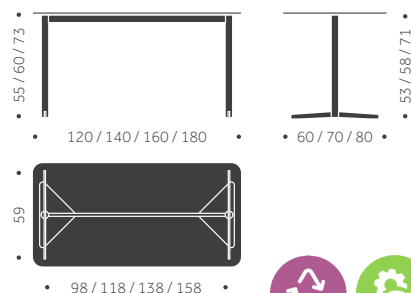

HÖJD 73 CM

	BJÖRK, EK, ASK	LAMINAT	DESKTOP	KUBIK/ ST	VIKT
120x60 cm	8020	8430	8930		
120x70 cm	8130	8530	8950		
120x80 cm	8230	8630	8970		
140x60 cm	8280	8810	9380		
140x70 cm	8380	8910	9400		
140x80 cm	8490	9010	9420		
180x60 cm	8820	9570	10310		
180x70 cm	8920	9670	10340		
180x80 cm	9020	9770	10380		

TILLÄGG FÖR

Laminat, linoleum, annan färg än standard	offereras
Unit M2 i höjd 55 cm	1210
Kromat underrede Unite M2	offereras
Kromade fötter per bord Unite M2	offereras
Standardbets / täcklackper skiva	550
Oljad skiva	1110
Urtag i skiva med dubbelbom	3630
Urtag i skiva med dubbelbom och kabeldike	4570
Dubbelbom utan urtag	2550
Lucka i bord i skivans material, dubbelöppnad med dolda gångjärn, dubbelbom och kabeldike	5300