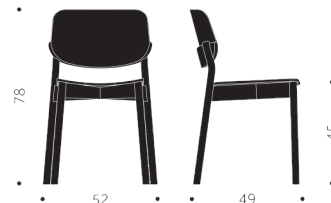

	BJÖRK	EXKL. TYG	INKL. TYG	KUBIK/ST	VIKT	TYGÅTGÅNG
BETA A Helt i trä	3490				5.2 kg	
BETA B Klädd sits		3960	4260		5.5 kg	0,6m/2
BETA A Helt i trä	4130				5.2 kg	
BETA B Klädd sits		4620	4920		5.5 kg	0,6m/2

GBG

DESIGN SAMI KALLIO

Stomme i trä, sittskal i formpressat trä. Filtassar med rörnät som standard. Betsningsvarianter: Sits, rygg, underrede, hela stolen.

A

B

	BJÖRK	EXKL. TYG	INKL. TYG	KUBIK/ST	VIKT	TYGÅTGÅNG
GBG A Helt i trä	3450				5.2 kg	
GBG B Klädd sits		3890	4200		5.5 kg	0,6m/2
GBG A Helt i trä	3860				5.2 kg	
GBG B Klädd sits		4310	4620		5.5 kg	0,6m/2
TILLÄGG FÖR	PER STOL	EXKL. TYG	INKL. TYG			
Standardbets/ täcklack per stol	590					
Avtagbar klädsel med urinduk exkl. tyg		760				
Extra avtagbar klädsel		720	840			

BLOCK WOOD

DESIGN SAMI KALLIO

Balzar Beskow

Träslag: Björk, bok, ek, ask
Ytbehandling: Lackad, betsad
Sits: Trä, klädd sits
Utföranden:
A = Helt i trä
B = Klädd sits
C = Klädd sits och rygg

A

B

BLOCK A

Helt i trä

BLOCK B

Klädd sits

BJÖRK	EXKL. TYG	INKL. TYG	KUBIK/ST	VIKT	TYGÅTGÅNG
5440			0,00/0	5,0 kg	
	6040	6240	0,00/0	5,3 kg	1,0m/4st

5440

EXKL. TYG

INKL. TYG

KUBIK/ST

VIKT