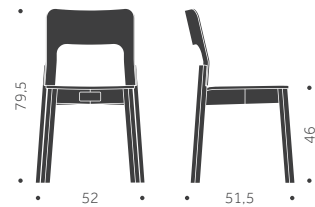

GBG

DESIGN SAMI KALLIO

Stomme i trä, sittskal i formpressat trä. Filtassar med rörnät som standard. Betsningsvarianter: Sits, rygg, underrede, hela stolen.

A

B

	BJÖRK	EXKL. TYG	INKL. TYG	KUBIK/ST	VIKT	TYGÅTGÅNG
GBG A Helt i trä	3450				5.2 kg	
GBG B Klädd sits		3890	4200		5.5 kg	0,6m/2
GBG A Helt i trä	3860				5.2 kg	
GBG B Klädd sits		4310	4620		5.5 kg	0,6m/2
TILLÄGG FÖR	PER STOL	EXKL. TYG	INKL. TYG			
Standardbets/ täcklack per stol	590					
Avtagbar klädsel med urinduk exkl. tyg		760				
Extra avtagbar klädsel		720	840			

BLOCK KS A

Helt i trä

BLOCK KS B

Klädd sits

BLOCK KS C

Klädd sits och rygg

BJÖRK	EXKL. TYG	INKL. TYG	KUBIK/ST	VIKT	TYGÅTGÅNG
3570			0,00/0	6,0 kg	
	4020	4220	0,00/0	6,3 kg	1,0m/4st
	4700	5280			0,8m/1st

BLOCK KS A

A

B

TYGÅTGÅNG

KS-346 A

Helt i trä

KS-346 B

Klädd sits

BJÖRK, BOK

0,48/4

0,50m/2st

STOL S-393

DESIGN TIM ALPEN

Stomme i massivträ. Skiktlimmad sits och rygg.
Betsningsvarianter: sits, rygg, stomme, hela stolen

A

B

TYGÅTGÅNG