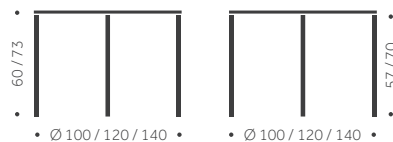

UNDERREDE METALL STANDARDLACK

B-24 R	FANÉR BJÖRK	FANÉR EK, ASK	LAMINAT	DESKTOP	KUBIK/ ST	VIKT
Ø 100 cm	8520	8520	8380	9620		
Ø 120 cm	11200	11200	11060	12160		
Ø 140 cm	13880	13880	Offereras	14850		

TILLÄGG FÖR

Laminat, linoleum, annan färg än standard
Betsad / täcklackad skiva
Andra bordshöjder

offereras
550
offereras