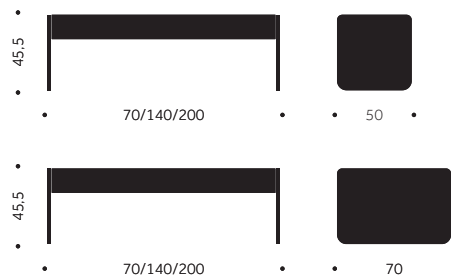

	HEL GAVEL EXKL TYG	INKL TYG	TYGÅTGÅNG	VIKT
INTER 2 SITS BREDD 50 CM	15500	16280	1,5/2 st	
INTER 3 SITS BREDD 50 CM	16800	17880	2.1/2 st	
INTER 2 SITS BREDD 70 CM	14600	16150	1,5/1 st	
INTER 3 SITS BREDD 70 CM	16070	18220	2.1/1 st	