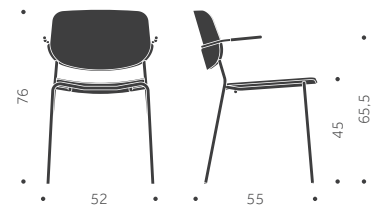

BLOCK B

Klädd sits

BLOCK C

Klädd sits och rygg

BJÖRK	EXKL. TYG	INKL. TYG	KUBIK/ST	VIKT	TYGÅTGÅNG
3240			0,00/0	5,0 kg	
	3840	4040	0,00/0	5,3 kg	1,0m/4st
	4260	4840		5,7 kg	0,8m/1st

BLOCK A

Helt i trä

BLOCK B

Klädd sits

BLOCK C

Klädd sits och rygg

ASK	EXKL. TYG	INKL. TYG	KUBIK/ST	VIKT	TYGÅTGÅNG
3540			0,00/0	5,0 kg	
	4130	4330	0,00/0	5,3 kg	1,0m/4st
	4520	5100			0,8m/1st

BLOCK KS

DESIGN SAMI KALLIO

Träslag: Björk, bok, ek, ask
Ytbehandling: Lackad, betsad
Sits: Trä, klädd sits
Utföranden:
A = Helt i trä
B = Klädd sits
C = klädd sits och rygg

BLOCK KS A

Helt i trä

BLOCK KS B

Klädd sits

BLOCK KS C

Klädd sits och rygg

BJÖRK	EXKL. TYG	INKL. TYG	KUBIK/ST	VIKT	TYGÅTGÅNG
3570			0,00/0	6,0 kg	
	4020	4220	0,00/0	6,3 kg	1,0m/4st
	4700	5280			0,8m/1st

BLOCK KS A

Helt i trä

BLOCK KS B

klädd sits

BLOCK KS C

Klädd sits och rygg

ASK	EXKL. TYG	INKL. TYG	KUBIK/ST	VIKT	TYGÅTGÅNG
3890			0,00/0	6,0 kg	
	4330	4530	0,00/0	6,3 kg	1,0m/4st
	4740	5320			0,8m/1st

TILLÄGG FÖR

Standardbets/ täcklack per stol