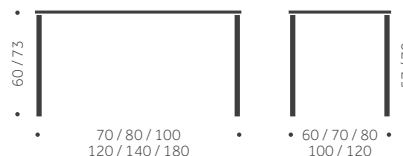

UNDERREDE METALL STANDARDLACK

B-25	FANÉR BJÖRK	FANÉR EK, ASK	LAMINAT	DESKTOP	KUBIK/ ST	VIKT
70x70 cm	7440	7440	7300	8260		
80x80 cm	7620	7620	7490	8650		
100x100 cm	8930	8930	8800	9500		
120x60 cm	9220	9220	9080	9500		
120x70 cm	9540	9540	9400	9950		
120x80 cm	9790	9790	9650	9980		
120x120cm	11120	11120	10990	11800		
140x60 cm	9500	9500	9360	10140		
140x70 cm	9700	9700	9570	10420		
140x80 cm	9940	9940	9810	10450		
180x70 cm	11280	11280	11140	12260		
180x80 cm	11490	11490	11360	12340		

TILLÄGG FÖR

Laminat, linoleum, annan färg än standard	offereras
Betsad / täcklackad skiva	550
Andra bordshöjder	offereras
Hjul integrerat i ett benpar	offereras