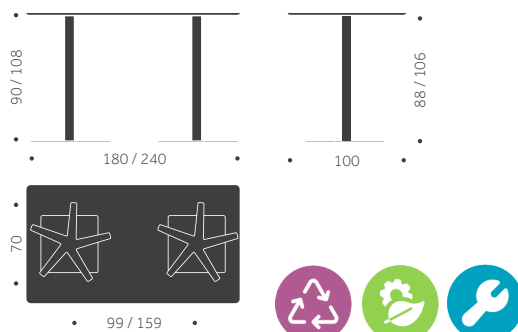

B-55 H	BJÖRK	EK ASK	LAMINAT	DESKTOP	KUBIK/ ST	VIKT
180x100 cm	18920	18920	19490	20610		
240x100 cm	20000	20000	20970	22400		

TILLÄGG FÖR

Laminat, linoleum, annan färg än standard
Kromat underrede för bord upp till 180cm
Kromat underrede för bord 240cm
Oljad skiva
Massiv skiva i bok, björk och ek

offereras
offereras
offereras
1200
offereras