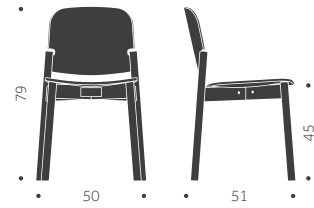

SYMBOLFÖRKLARING

Kopplingar

Stapelbar

Hänga på armen

Hänga på sits

Stapelvagn

Montera

Möbelfakta

	BJÖRK	EXKL. TYG	INKL. TYG	KUBIK/ST	VIKT	TYGÅTGÅNG
BETA A Helt i trä	3490				5.2 kg	
BETA B Klädd sits		3960	4260		5.5 kg	0,6m/2
BETA A Helt i trä	4130				5.2 kg	
BETA B Klädd sits		4620	4920		5.5 kg	0,6m/2

GBG

DESIGN SAMI KALLIO

Stomme i trä, sittskal i formpressat trä. Filtassar med rörnät som standard. Betsningsvarianter: Sits, rygg, underrede, hela stolen.

A

B

	BJÖRK	EXKL. TYG	INKL. TYG	KUBIK/ST	VIKT	TYGÅTGÅNG
GBG A Helt i trä	3450				5.2 kg	
GBG B Klädd sits		3890	4200		5.5 kg	0,6m/2
GBG A Helt i trä	3860				5.2 kg	
GBG B Klädd sits		4310	4620		5.5 kg	0,6m/2
TILLÄGG FÖR	PER STOL	EXKL. TYG	INKL. TYG			
Standardbets/ täcklack per stol	590					
Avtagbar klädsel med urinduk exkl. tyg		760				
Extra avtagbar klädsel		720	840			