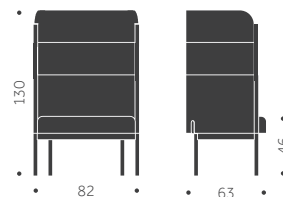

BUILDING NR 3

3S RAKT AVSLUT

3C RUNDAT AVSLUT

EXKL TYG

24670

INKL TYG

28670

KUBIK/ ST

VIKT

TYGÅTGÅNG

4,1m/1st

Alla delar

i samma tyg

TILLÄGG FÖR

Skrivskiva

2510