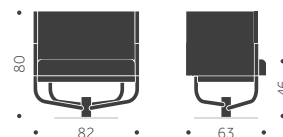

TILLÄGG FÖR

Skrivskiva

2510

BUILDING SWIVEL NR 1

DESIGN SAMI KALLIO

Balzar Beskow

Stomme: Metall
Stativ: Snurr
Ytbehandling: Pulverlackad
Stoppling: Kallsikum CMHR
Klädsel: Tyg/Skinn

	EXKL TYG	INKL TYG	KUBIK/ ST	VIKT	TYGÅTGÅNG
BUILDING SWIVEL NR 1	18600	21040	0,45		2,5m/1st Alla delar i samma tyg