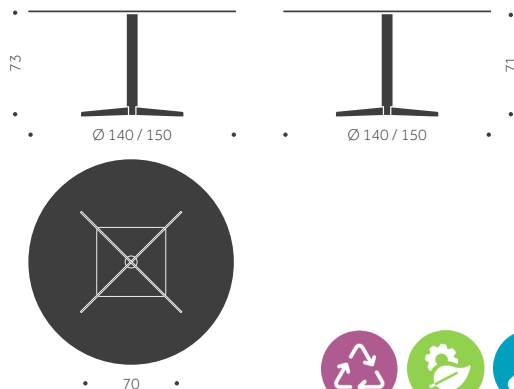

UNITE XL4R - HÖJD 73 CM

Ø 140 cm
Ø 150 cm

BJÖRK, EK, ASK

11900
12510

LAMINAT

Offereras
Offereras

DESKTOP

13800
14830