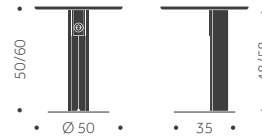

FIGURIN

Ø 50 cm

BJÖRK

7470

ASK

7520

EK

7670

KUBIK/ ST

VIKT

TILLÄGG FÖR

Täcklack annan färg än svart och vit

Textilkabel annan färg

Dubbel USB uttag istället för jordat

1100

offereras

offereras