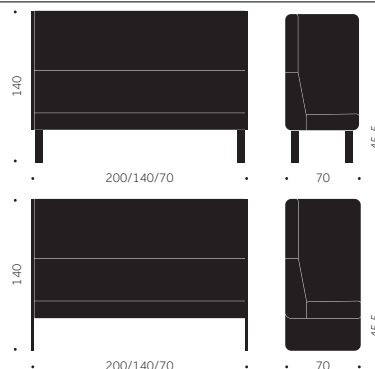

PÅ BEN EXKL TYG	INKL TYG	HEL GAVEL EXKL TYG	INKL TYG	TYGÅTGÅNG	VIKT
INTER 1 SITS	20970	23340	20720	23090	2,4 m/1 st	
INTER 2 SITS	25950	30290	25700	30040	4,35 m/1 st	
INTER 3 SITS	30860	37140	30610	36890	6,3 m/1 st	

TILLÄGG FÖR

Standardbets/ täcklack per Soffa
Gavlar i laminat

1400
Offereras