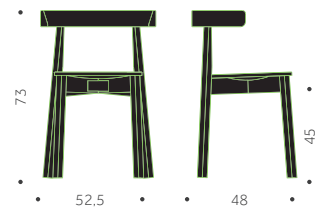

Klädd sits

BLOCK C

Klädd sits och rygg

ASK	EXKL. TYG	INKL. TYG	KUBIK/ST	VIKT	TYGÅTGÅNG
3540			0,00/0	5,0 kg	
	4130	4330	0,00/0	5,3 kg	1,0m/4st
	4520	5100			0,8m/1st

BLOCK KS

DESIGN SAMI KALLIO

Träslag: Björk, bok, ek, ask
Ytbehandling: Lackad, betsad
Sits: Trä, klädd sits
Utföranden:
A = Helt i trä
B = Klädd sits
C = klädd sits och rygg

BLOCK KS A

Helt i trä

BLOCK KS B

Klädd sits

BLOCK KS C

Klädd sits och rygg

BJÖRK	EXKL. TYG	INKL. TYG	KUBIK/ST	VIKT	TYGÅTGÅNG
3570			0,00/0	6,0 kg	
	4020	4220	0,00/0	6,3 kg	1,0m/4st
	4700	5280			0,8m/1st

BLOCK KS A

Helt i trä

BLOCK KS B

klädd sits

BLOCK KS C

Klädd sits och rygg

ASK	EXKL. TYG	INKL. TYG	KUBIK/ST	VIKT	TYGÅTGÅNG
3890			0,00/0	6,0 kg	
	4330	4530	0,00/0	6,3 kg	1,0m/4st
	4740	5320			0,8m/1st

TILLÄGG FÖR

Standardbets/ täcklack per stol

A

B

TYGÅTGÅNG

KS-346 A

Helt i trä

KS-346 B

Klädd sits

BJÖRK, BOK