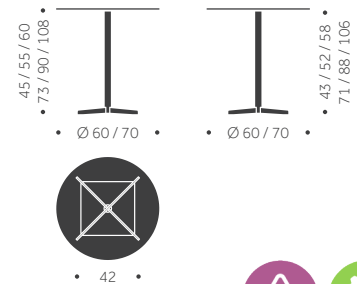

UNITE M4R - HÖJD 72 CM

Ø 60 cm
Ø 70 cm

**BJÖRK,
EK, ASK**

LAMINAT

DESKTOP

KUBIK/ ST

VIKT

5210
5430