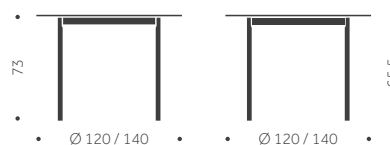

BJÖRK, UNDERREDE

EK, ASK UNDERREDE

B-100 R	BJÖRK, UNDERREDE			EK, ASK UNDERREDE		
	FANER BJÖRK	LAMINAT	DESKTOP	FANER EK, ASK	LAMINAT	DESKTOP
Ø 120 cm	9280	9380	10370	14150	14050	15120
Ø 140 cm	11850	Offereras	12700	15600	Offereras	15760

TILLÄGG FÖR

Laminat, linoleum, annan färg än standard	offereras
Betsat / täcklackat bord	1100
Betsat / täcklackat underrede	550
Betsad / täcklackad skiva	550