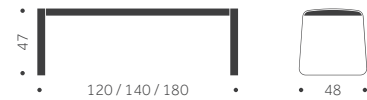

TILLÄGG FÖR

Standardbets/ täcklack per bänk	1440
Oljning per bänk	2190
Fastsättning i golv	1440

SB-420

DESIGN TIM ALPEN

Balzar Beskow

Träslag: Björk, bok, ek
Massivträ i sits.
Ytbehandling: Lackad, betsad
Sits: Trä

	BJÖRK	ASK	EK	KUBIK/ST	VIKT
120 cm	15190	17070	19000		
140 cm	15710	18280	20030		
180 cm	16530	20030	22450		

SB-421

DESIGN TIM ALPEN

Träslag: Björk, bok, ek
Massivträ i sits.
Ytbehandling: Lackad, betsad
Sits: Trä