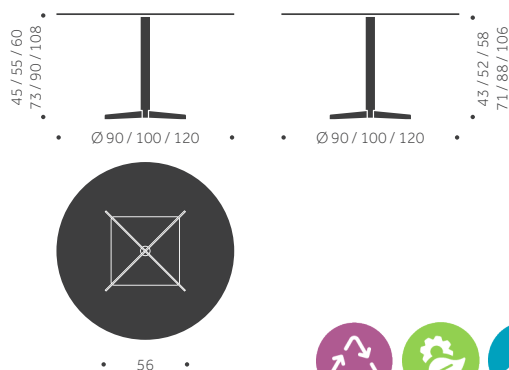

UNITE L4R - HÖJD 72 CM

Ø 90 cm
Ø 100 cm
Ø 120 cm

**BJÖRK,
EK, ASK**

LAMINAT

DESKTOP

KUBIK/ ST

VIKT

**BJÖRK,
EK, ASK**