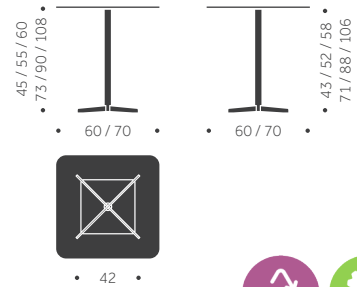

UNITE M4 - HÖJD 72 CM

60x60 cm
70x70 cm

**BJÖRK,
EK, ASK**

LAMINAT

DESKTOP

KUBIK/ ST

VIKT

5210
5430