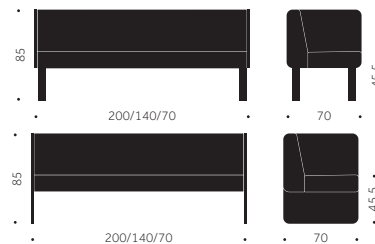

TILLÄGG FÖR

Standardbets/ täcklack per bänk	1180
Oljning per bänk	2130
Pigmenterad klarlack trä per plats S-3000	540

INTER SOFFA LOW

DESIGN TIM ALPEN

Balzar Beskow

Stomme: Fanérade gavlar 30 mm
Stativ: Gavel, träben
Ytbehandling: Lackad, täcklackad
Stoppning: Kallskum
Klädsel: Tyg/Skinn