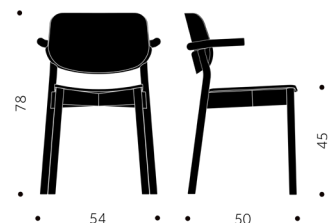

GBG

DESIGN SAMI KALLIO

Stomme i trä, sittskal i formpressat trä. Filtassar med rörnät som standard. Betsningsvarianter: Sits, rygg, underrede, hela stolen.

A

B

	BJÖRK	EXKL. TYG	INKL. TYG	KUBIK/ST	VIKT	TYGÅTGÅNG
GBG A Helt i trä	3450				5.2 kg	
GBG B Klädd sits		3890	4200		5.5 kg	0,6m/2
GBG A Helt i trä	3860				5.2 kg	
GBG B Klädd sits		4310	4620		5.5 kg	0,6m/2
TILLÄGG FÖR	PER STOL	EXKL. TYG	INKL. TYG			
Standardbets/ täcklack per stol	590					
Avtagbar klädsel med urinduk exkl. tyg		760				
Extra avtagbar klädsel		720	840			

BLOCK B

Klädd sits

BJÖRK	EXKL. TYG	INKL. TYG	KUBIK/ST	VIKT	TYGÅTGÅNG
5440			0,00/0	5,0 kg	
	6040	6240	0,00/0	5,3 kg	1,0m/4st

5440

EXKL. TYG

INKL. TYG

KUBIK/ST

VIKT

Helt i trä

BLOCK B

Klädd sits

5870			0,00/0	5,0 kg	
	6380	6580	0,00/0	5,3 kg	1,0m/4st

5870

BLOCK WOOD KS

DESIGN SAMI KALLIO

Träslag: Björk, bok, ek, ask
Ytbehandling: Lackad, betsad
Sits: Trä, klädd sits
Utföranden:
A = Helt i trä
B = Klädd sits
C = Klädd sits och rygg

A

B

BLOCK A

Helt i trä

BLOCK B

Klädd sits

BJÖRK	EXKL. TYG	INKL. TYG	KUBIK/ST	VIKT	TYGÅTGÅNG
7000			0,00/0	5,0 kg	
	7610	7810	0,00/0	5,3 kg	1,0m/4st

7000