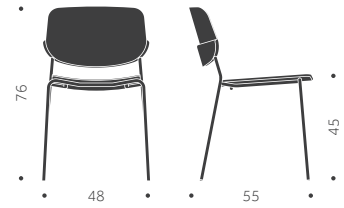

GBG

DESIGN SAMI KALLIO

Stomme i trä, sittskal i formpressat trä. Filtassar med rörnät som standard. Betsningsvarianter: Sits, rygg, underrede, hela stolen.

A

B

	BJÖRK	EXKL. TYG	INKL. TYG	KUBIK/ST	VIKT	TYGÅTGÅNG
GBG A Helt i trä	3450				5.2 kg	
GBG B Klädd sits		3890	4200		5.5 kg	0,6m/2
GBG A Helt i trä	3860				5.2 kg	
GBG B Klädd sits		4310	4620		5.5 kg	0,6m/2
TILLÄGG FÖR	PER STOL	EXKL. TYG	INKL. TYG			
Standardbets/ täcklack per stol	590					
Avtagbar klädsel med urinduk exkl. tyg		760				
Extra avtagbar klädsel		720	840			

INKL. TYG

BLOCK

DESIGN SAMI KALLIO

Balzar Beskow

Träslag: Björk, bok, ek, ask
Ytbehandling: Lackad, betsad
Sits: Trä, klädd sits
Utföranden:
A = Helt i trä
B = Klädd sits
C = Klädd sits och rygg

BLOCK A

Helt i trä

BLOCK B

Klädd sits

BLOCK C

Klädd sits och rygg

BJÖRK	EXKL. TYG	INKL. TYG	KUBIK/ST	VIKT	TYGÅTGÅNG
3240			0,00/0	5,0 kg	
	3840	4040	0,00/0	5,3 kg	1,0m/4st
	4260	4840		5,7 kg	0,8m/1st

BLOCK A

Helt i trä

BLOCK B

Klädd sits

BLOCK C

Klädd sits och rygg

ASK	EXKL. TYG	INKL. TYG	KUBIK/ST	VIKT	TYGÅTGÅNG
3540			0,00/0	5,0 kg	
	4130	4330	0,00/0	5,3 kg	1,0m/4st
	4520	5100			0,8m/1st

BLOCK KS

DESIGN SAMI KALLIO

Träslag: Björk, bok, ek, ask
Ytbehandling: Lackad, betsad
Sits: Trä, klädd sits
Utföranden:
A = Helt i trä
B = Klädd sits
C = klädd sits och rygg