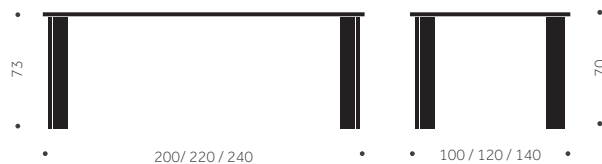

BJÖRK UNDERREDE

ASK UNDERREDE

MAGNUM

200x100 cm
240x120 cm

45 cm höjd
100x100

	BJÖRK UNDERREDE			ASK UNDERREDE		
	FANER BJÖRK	LAMINAT	DESKTOP	FANER ASK	LAMINAT	DESKTOP
	15820	15700	16980	16100	15980	17260
	16600	17300	19180	17190	18100	19980
	12340	12070	12770	13040	12880	13580

Utförande i ek offereras