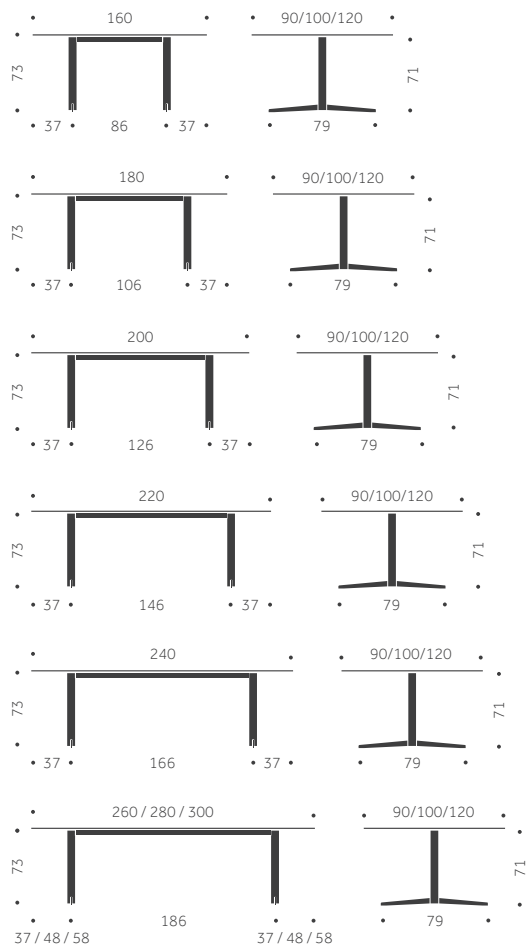

TILLÄGG FÖR

Laminat, linoleum, annan färg än standard	offereras
Kromat underrede Unite L2	offereras
Kromade fötter per bord Unite L2	offereras
Standardbets / täcklackper skiva	550
Oljad skiva	1110
Urtag i skiva med dubbelbom	3630
Urtag i skiva med dubbelbom och kabeldike	4570
Dubbelbom utan urtag	2550
Lucka i bord i skivans material, dubbelöppnad med dolda gångjärn, dubbelbom och kabeldike	5300