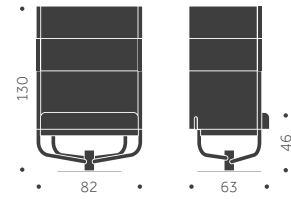

BUILDING NR 3

3S RAKT AVSLUT
3C RUNDAT AVSLUT

EXKL TYG

29710

INKL TYG

33710

KUBIK/ ST

VIKT

TYGÅTGÅNG

4,1m/1st
Alla delar
i samma tyg

TILLÄGG FÖR

Skrivskiva

2510