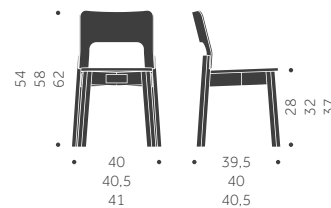

GBG

DESIGN SAMI KALLIO

Stomme i trä, sittskal i formpressat trä. Filtassar med rörnät som standard. Betsningsvarianter: Sits, rygg, underrede, hela stolen.

A

B

	BJÖRK	EXKL. TYG	INKL. TYG	KUBIK/ST	VIKT	TYGÅTGÅNG
GBG A Helt i trä	3450				5.2 kg	
GBG B Klädd sits		3890	4200		5.5 kg	0,6m/2
GBG A Helt i trä	3860				5.2 kg	
GBG B Klädd sits		4310	4620		5.5 kg	0,6m/2
TILLÄGG FÖR	PER STOL	EXKL. TYG	INKL. TYG			
Standardbets/ täcklack per stol	590					
Avtagbar klädsel med urinduk exkl. tyg		760				
Extra avtagbar klädsel		720	840			

720

840

BARNSTOL S-293

DESIGN TIM ALPEN

Balzar Beskow

Stomme i massivträ. Skiktlimmad sits och rygg.
Betsningsvarianter: sits, rygg stomme, hela stolen.

S-293

Sitthöjd 37 cm

BJÖRK

2410

KUBIK/ST

0,35/6

VIKT

TYGÅTGÅNG

TILLÄGG FÖR

Standardbets / täcklack per stol
Vit laminat i sits och rygg S-293

Balzar Beskow

I trä med
träsis, fotring
i metall. Höjd:
62, 80 cm
Utföranden:
A = Helt i trä
B = Klädd sits

HÖJD 62, 80 CM

PALL DISC

elt i trä

PALL DISC

Klädd sits

BJÖRK