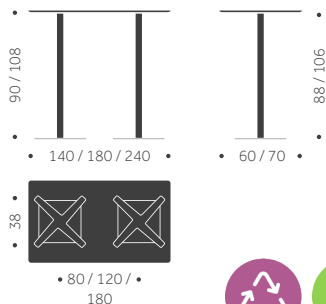

B-54 H	BJÖRK	EK ASK	LAMINAT	DESKTOP	KUBIK/ ST	VIKT
140x60	10750	10750	11440	13300		
140x70	11110	11110	11770	13680		
180x60	12260	12260	12150	13710		
180x70	12640	12640	12540	14070		
240x60	14900	14900	13120	16080		
240x70	15410	15410	13570	16570