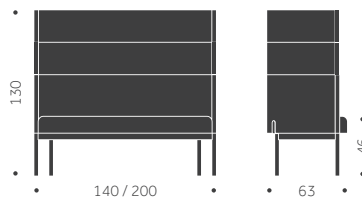

BUILDING SOFFA NR 3 HIGH

140 CM

200 CM

3S RAKT AVSLUT

3C RUNDAT AVSLUT

EXKL TYG

30540

41140

INKL TYG

37470

48940

KUBIK/ ST

VIKT

TYGÅTGÅNG

7,1m/1st

8,0m/1st

Alla delar
i samma tyg

TILLÄGG FÖR