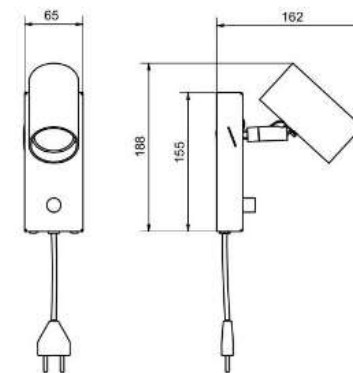

Socket	GU10
Class	KL II
IP Class	20
Max watt	8
Kelvin	-
Height	155
Width	65
Length	-
Diameter	-
Lumen	-
Cable color	SVART
Cable lenght	2.9
Dimable	JA