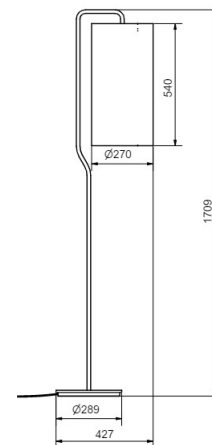

Price SEK

- 5 318.00
- 5 318.00
- 5 318.00
- 5 318.00
- 123.00

BELID LIGHTING GROUP.

Socket	E27
Class	KL II
IP Class	20
Max watt	20
Kelvin	-
Height	1709
Width	427
Length	-
Diameter	289
Lumen	-
Cable color	SVART
Cable length	2.7
Dimable	NEJ