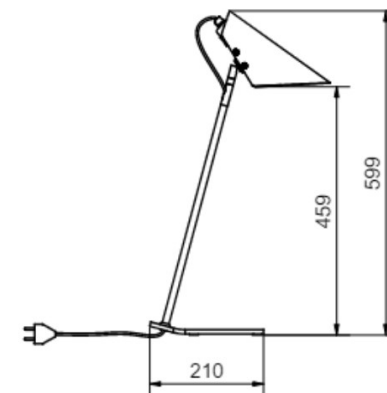

Vincent

- **Art.no**
- 4134273 Sandstruktur/svart
- 4134274 Betonggrå/svart
- 41348 Svartstruktur
- 0129-162-000 E27 5,9W 806lm 2200-2700K Dim

Price SEK

- 2 239.00
- 2 239.00
- 2 239.00
- 123.00

Socket	E27
Class	KL II
IP Class	20
Max watt	42
Kelvin	-
Height	599
Width	-
Length	-
Diameter	-
Lumen	-
Cable color	SVART
Cable lenght	2.3
Dimable	NEJ

BELID LIGHTING GROUP.

102