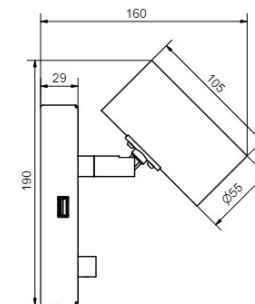

Socket	GU10
Class	KL II
IP Class	20
Max watt	8
Kelvin	-
Height	155
Width	65
Length	-
Diameter	-
Lumen	-
Cable color	SVART
Cable length	2.9
Dimable	JA