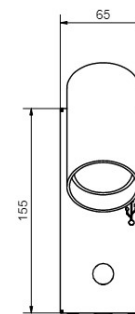

Socket	GU10
Class	KL II
IP Class	20
Max watt	8
Kelvin	-
Height	155
Width	65
Length	-
Diameter	-
Lumen	-
Cable color	SVART
Cable lenght	2.9
Dimable	JA