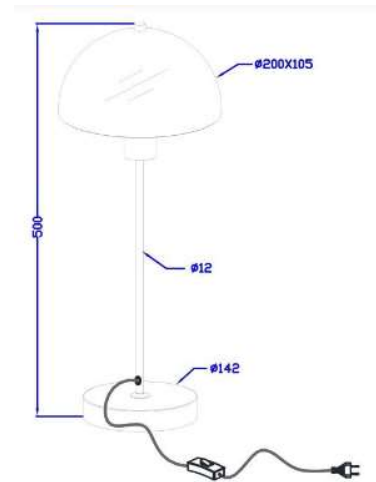

879.00

879.00

959.00

54.00

BELID LIGHTING GROUP.

herstal

Socket	E14
Class	KL II
IP Class	20
Max watt	40
Kelvin	-
Height	500
Width	-
Length	-
Diameter	195
Lumen	-
Cable color	VIT
Cable lenght	2
Dimable	NEJ

107