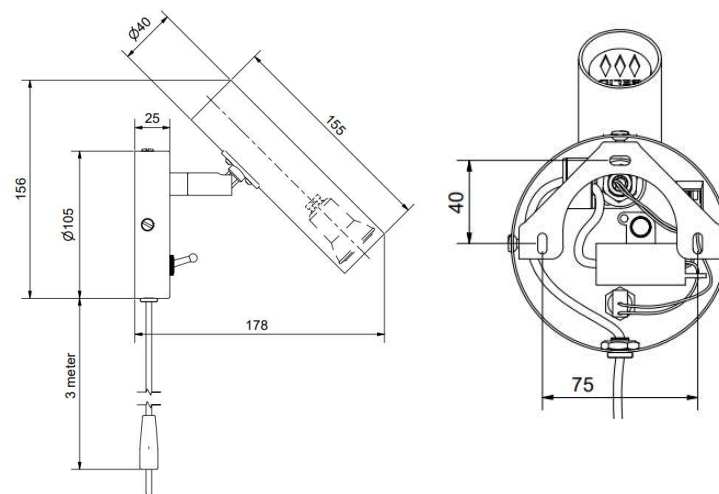

Slender vägg

- **Art.no**
- 524703024 Svartstruktur/mässing **2 079.00**
- 524722524 Dark red/mässing **2 079.00**
- 524723624 Vitstruktur/mässing **2 079.00**
- 524724324 Bottle green/mässing **2 079.00**
- 0129-130-000 GU10 MR11 LED 3,4W 300lm **62.00**

Price SEK

2 079.00
2 079.00
2 079.00
2 079.00
62.00

Sockel	GU10
Klass	KL II
IP-klass	20
Max watt	4
Kelvin	-
Höjd	156
Bredd	105
Längd	155
Diameter	40
Lumen	-
Kabelfärg	SVART
Kabellängd	3
Dimbar	NEJ

BELID LIGHTING GROUP.

133

//