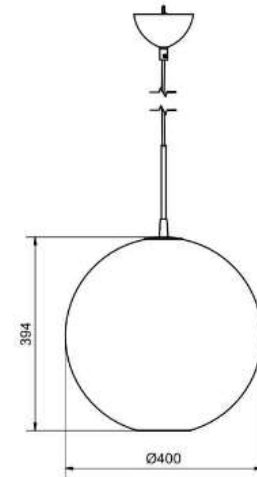

Socket	E27
Class	KL I
IP Class	20
Max watt	75
Kelvin	-
Height	394
Width	-
Length	-
Diameter	400
Lumen	-
Cable color	SVART
Cable lenght	3
Dimable	JA

DaVinci Ø300

BELID LIGHTING GROUP.

Art.no		Price SEK
1538155	Grey	3 759.00
1538036	White	3 359.00
1538007	Black	3 359.00
0129-055-000	E14 klot LED 7W 2700K 806lm	46.00