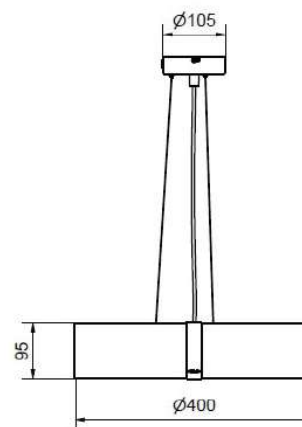

BELID LIGHTING GROUP.

68

//