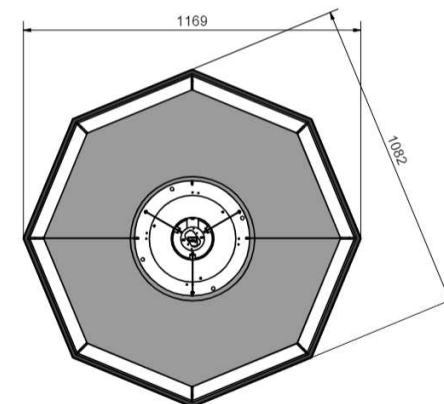

Soft Sound Octagon - Ljudabsorbent Ø1140 H400

BELID LIGHTING GROUP.

- **Art.no**
- 9006740400-15213678 Roströd **20 078.00**
- 9006741400-15213678 Grön **20 078.00**
- 9006742400-15213678 Grå **20 078.00**
- 9006743400-15213678 Blå **20 078.00**
- 9006745400-15213678 Vit **20 078.00**
- *Integrerad LED*