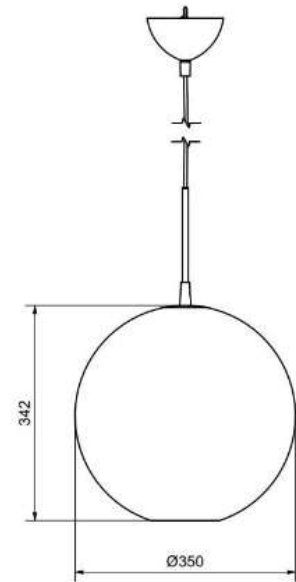

Socket	E27
Class	KL I
IP Class	20
Max watt	75
Kelvin	-
Height	342
Width	-
Length	-
Diameter	350
Lumen	-
Cable color	SVART
Cable lenght	3
Dimable	JA

BELID LIGHTING GROUP.