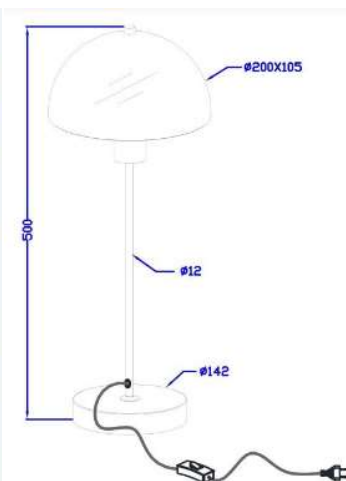

Price SEK

- 799.00
- 799.00
- 783.00
- 783.00
- 783.00
- 783.00
- 54.00

herstal

Socket	E14
Class	KL II
IP Class	20
Max watt	40
Kelvin	-
Height	500
Width	-
Length	-
Diameter	195
Lumen	-
Cable color	VIT
Cable lenght	2
Dimable	NEJ