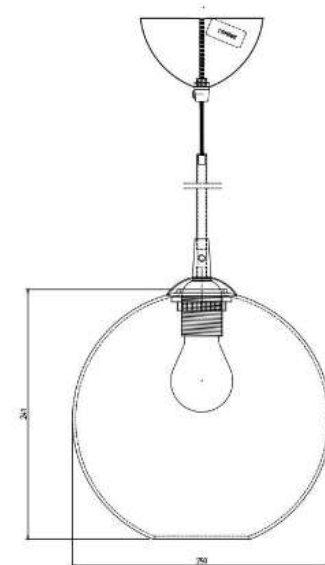

Socket	E27
Class	KL II
IP Class	20
Max watt	60
Kelvin	-
Height	241
Width	-
Length	-
Diameter	250
Lumen	-
Cable color	SVART
Cable lenght	3
Dimable	JA