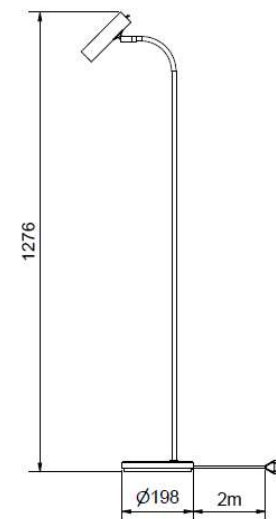

Dimbar	
Sockel	
Antal ljuskällor	
Max watt	
Driftspänning (V)	
Kabelfärg	
Ljuskälla ingår	
Färg	
Sladdlängd (m)	
Diameter (mm)	
Diameter 2 (mm)	
Höjd (mm)	

Nej
GU10
1
4
230
Svart
Nej
Svart
2,20
40
200
1276