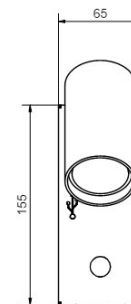

136

Tyson USB höger

- **Art.no**
- 50796824 Vitstruktur
- 507908624 Svartstruktur
- 0129-137-000 GU10 LED 4,9W 355lm dim

Price SEK

2 239.00

2 239.00

143.00

BELID LIGHTING GROUP.