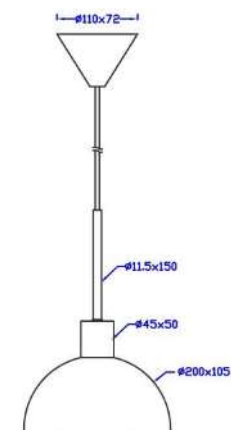

45

Vienda

- Art.no
- HB060711400120
- HB060711400107
- HB060711400420
- 0129-155-000

- Vit
- Svart
- Mässing
- E14 klot LED 4W 2700K 350lm dim

Price SEK

- 799.00
- 799.00
- 799.00
- 54.00

Socket	E14
Class	KL II
IP Class	20
Max watt	40
Kelvin	-
Height	-
Width	-
Length	-
Diameter	200
Lumen	-
Cable color	VIT
Cable length	2.5
Dimable	JA