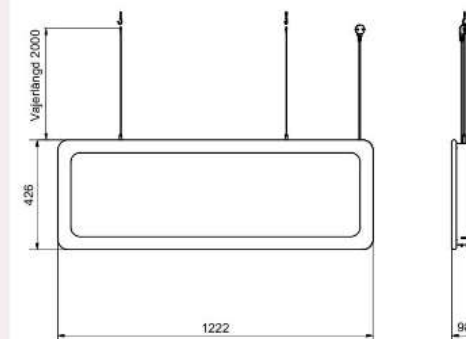

740 Rust

741 Green

742 Gray

743 Blue

745 White

Socket	LED
Class	KL I
IP Class	21
Max watt	-
Kelvin	3000
Height	426
Width	98
Length	1222
Diameter	-
Lumen	4100
Cable color	VIT
Cable lenght	-
Dimable	ARMATUR

61