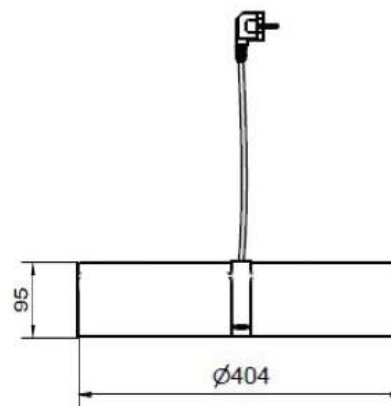

BELID LIGHTING GROUP.

70