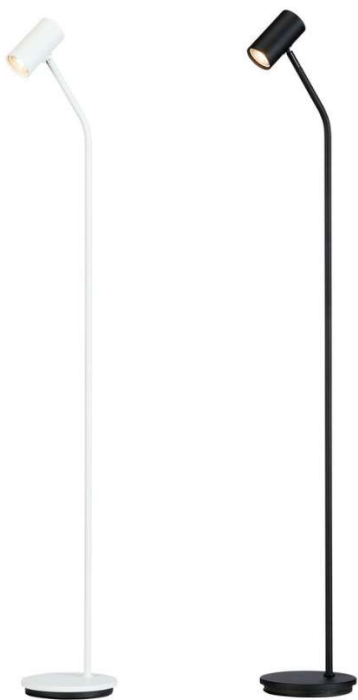

BELID LIGHTING GROUP.

Socket	GU10
Class	KL II
IP Class	20
Max watt	8
Kelvin	-
Height	1209
Width	-
Length	-
Diameter	102
Lumen	-
Cable color	SVART
Cable length	2.8
Dimable	NEJ

119

//

Tyson

- **Art.no**
- 3015068-0129137000 Vitstruktur
- 3015086-0129137000 Svartstruktur
- 0129-137-000 GU10 LED 4,9W 355lm Dim

Price SEK

1 599.00

1 599.00

143.00

BELID LIGHTING GROUP.

Socket	GU10
Class	KL II
IP Class	20
Max watt	10
Kelvin	-
Height	1270
Width	-
Length	-
Diameter	178
Lumen	-
Cable color	SVART
Cable length	2
Dimable	NEJ