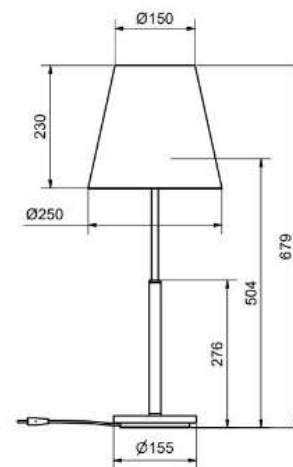

BELID LIGHTING GROUP.

90

//