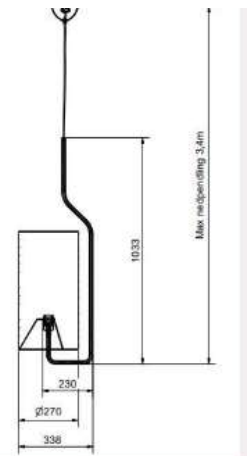

Pensile

- **Art.no**
- 171086-9479742 Svart/grå
- 1710202-9479745 Sand/vit
- 1710277-9479740 Mörkröd/Roströd
- 1710282-9479741 Grön/grön
- 0129-162-000 E27 5,9W 806lm 2200-2700K Dim

Price SEK

- 4 478.00
- 4 478.00
- 4 478.00
- 4 478.00
- 123.00

Socket	E27
Class	KL II
IP Class	20
Max watt	20
Kelvin	-
Height	1033
Width	-
Length	-
Diameter	338
Lumen	-
Cable color	SVART
Cable lenght	2.4
Dimable	JA

BELID LIGHTING GROUP.

23