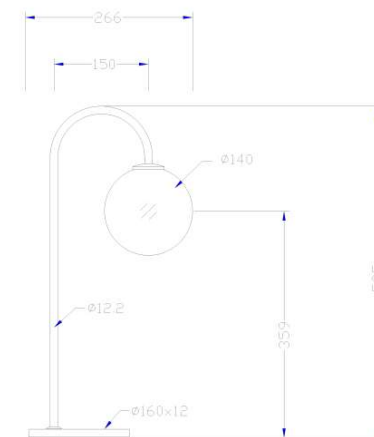

102

Ballon

- **Art.no** **Price SEK**
- HB1344010107 Svart **2 399.00**
- HB1344010420 Mässingslack **2 639.00**
- 0129-095-000 G9 4W 2700K 480lm Dim **126.00**

BELID LIGHTING GROUP.

herstal

Socket	G9
Class	KL II
IP Class	20
Max watt	5
Kelvin	-
Height	525
Width	160
Length	-
Diameter	-
Lumen	-
Cable color	SVART
Cable lenght	1.5
Dimable	JA

BELID LIGHTING GROUP.

herstal

Socket	E27
Class	KL II
IP Class	20
Max watt	40
Kelvin	-
Height	520
Width	-
Length	-
Diameter	230
Lumen	-
Cable color	VIT
Cable lenght	2
Dimable	NEJ

104

Tentacle M

- **Art.no**
- HB130822000164 Svart/rök
- 0129-162-000 E27 5,9W 806lm 2200-2700K Dim