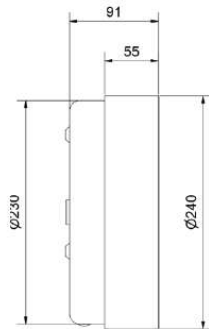

RoomMate vägg Dali

- Art.no
- 54293678
- Integrerad LED

RoomMate Väg Offwhite Ø240

Price SEK
3 980.00