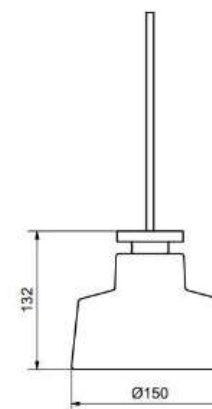

143.00

Socket	GU10
Class	KL II
IP Class	20
Max watt	-
Kelvin	-
Height	140
Width	-
Length	-
Diameter	150
Lumen	-
Cable color	VIT
Cable length	2.8
Dimable	JA

BELID LIGHTING GROUP.

herstal

44

Tentacle M

- **Art.no**
- HB060822000164 Svart/Rök
- 0129-162-000 E27 5,9W 806lm 2200-2700K Dim