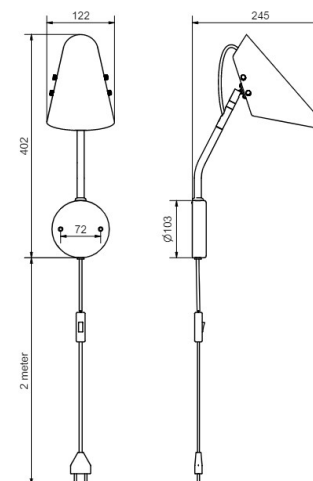

140

Evoke Large

- **Art.no**
- HB03036140620 Vit
- HB03036141206 Antracit
- HB03036140105 Satin brass
- 0129-155-000 E14 klot LED 2700K 350lm Dim

Price SEK

799.00

799.00

879.00

54.00