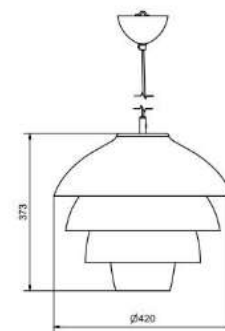

34

Bowl

- **Art.no**
- HB1653036 Vit
- HB1653007 Svart
- 0129-162-000 E27 5,9W 806lm 2200-2700K Dim

Price SEK

3 359.00

3 359.00

123.00

Socket	E27
Class	KL II
IP Class	20
Max watt	20
Kelvin	-
Height	224
Width	-
Length	-
Diameter	592
Lumen	-
Cable color	VIT
Cable length	3
Dimable	JA