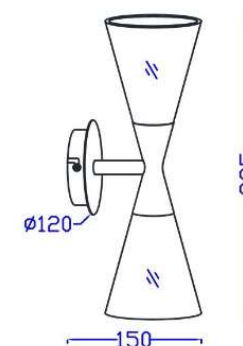

142

Tillbehör

**BELID
LIGHTING
GROUP™**

//

Hylla till Tyson vägg

- | • Art.no | | Price SEK |
|-----------|---------------|-----------|
| • 8029068 | Vitstruktur | 239.00 |
| • 802986 | Svartstruktur | 239.00 |