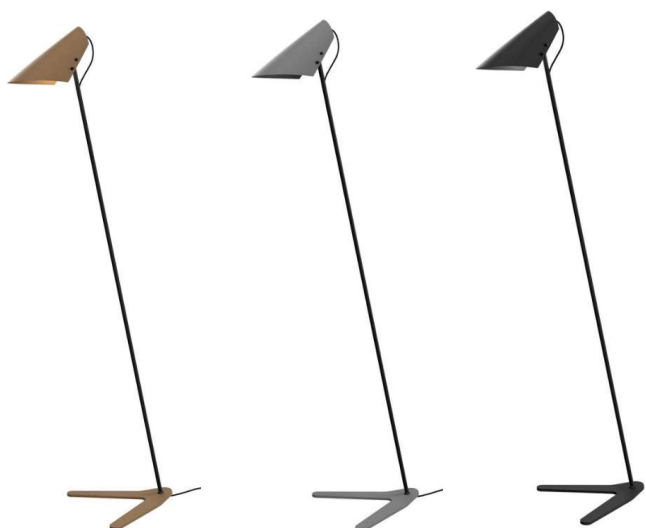

Vincent

- **Art.no**
- 3134273 Sandstruktur/svart
- 3134274 Betonggrå/svart
- 313486 Svartstruktur
- 0129-162-000 E27 5,9W 806lm 2200-2700K Dim

Price SEK

3 079.00

3 079.00

3 079.00

123.00

BELID LIGHTING GROUP.

Socket	E27
Class	KL II
IP Class	20
Max watt	42
Kelvin	-
Height	1456
Width	-
Length	-
Diameter	-
Lumen	-
Cable color	SVART
Cable length	2.4
Dimable	NEJ

124