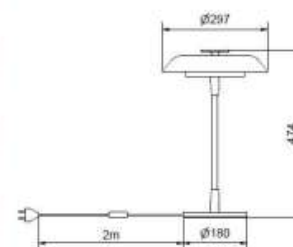

93

Horisont bord H475

• Art.no

- 4406524 Metallic Champagne
- 4406526 Mattsvart/blank skogsgrön
- 0129-095-000 G9 4W 2700K 480lm Dim

Price SEK

- 4 839.00
- 4 999.00
- 126.00

BELID LIGHTING GROUP.

Article nr	4406524
Socket	G9
Class	KL II
IP Class	20
Max watt	5
Kelvin	-
Height	475
Width	-
Length	-
Diameter	300
Lumen	-
Cable color	SVART
Cable length	2
Dimable	NEJ
Light source included	No