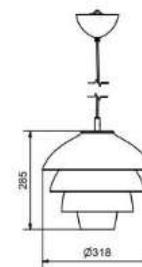

Vit

- 0129-162-000

E27 5,9W 806lm 2200-2700K Dim

Price SEK

2 439.00

123.00

Socket	E27
Class	KL II
IP Class	20
Max watt	60
Kelvin	-
Height	285
Width	-
Length	-
Diameter	318
Lumen	-
Cable color	VIT
Cable lenght	3
Dimable	JA