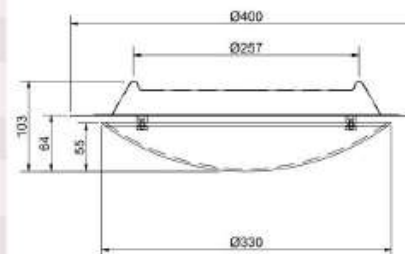

Article nr	219311
Socket	E27
Class	KL I
IP Class	20
Max watt	6
Kelvin	-
Height	103
Width	-
Length	-
Diameter	400
Lumen	-
Cable color	-
Cable lenght	-