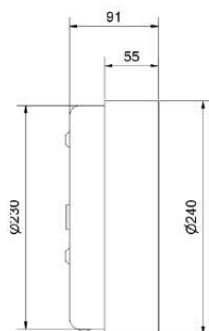

RoomMate Väg utan sensor D240

RoomMate Väg utan sensor är en nattlampa som kan monteras i korridorer som ett komplement till grundbelysningen. Ljuset kan styras via en central timer.

78