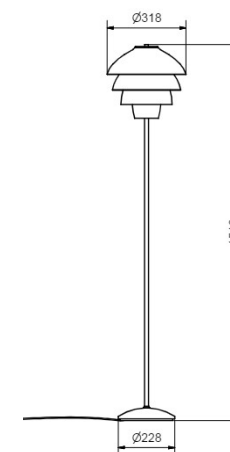

BELID LIGHTING GROUP.

122

//

Valiant

- **Art.no**

- 308007-9753249

Svart/svart linne

- 0129-162-000