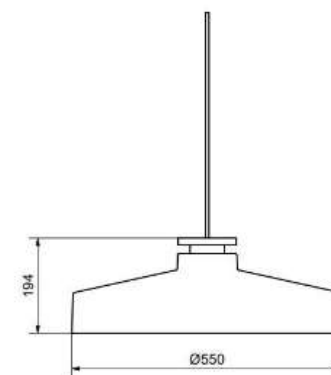

Street L

- **Art.no**
- HB1689036 Vit
- HB1689007 Svart
- 0129-162-000 E27 5,9W 806lm 2200-2700K Dim

Price SEK

- 3 199.00
- 3 199.00
- 123.00

Socket	E27
Class	KL II
IP Class	20
Max watt	23
Kelvin	-
Height	190
Width	-
Length	-
Diameter	550
Lumen	-
Cable color	VIT
Cable lenght	2.8
Dimable	JA

BELID LIGHTING GROUP.

herstal

41

//