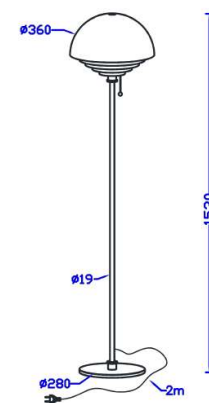

herstal

Socket	E27
Class	KL II
IP Class	20
Max watt	60
Kelvin	-
Height	1500
Width	-
Length	-
Diameter	360
Lumen	-
Cable color	VIT
Cable lenght	2
Dimable	NEJ

126

Tentacle

- Art.no
- HB140822000164
- 0129-162-000