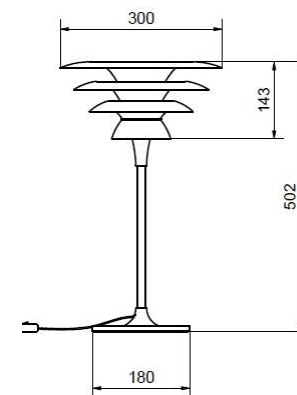

Dimbar	
Socket	
Antal ljuskällor	
Max watt	
IP-klass	
Skyddsklass	
Kabelfärg	
Ljuskälla ingår	
Färg	
Sladdlängd (m)	
Diameter (mm)	
Höjd (mm)	

- Nej
- G9
- 1
- 5
- 20
- KI II
- Svart
- Nej
- Grå
- 2,00
- 300
- 502