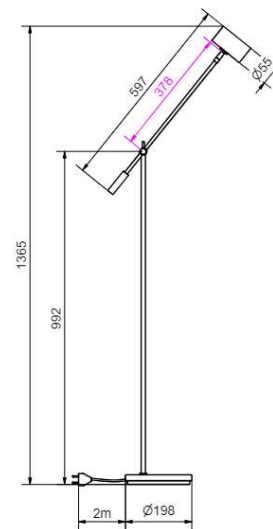

Socket	GU10
Class	KL II
IP Class	20
Max watt	8
Kelvin	-
Height	1365
Width	-
Length	-
Diameter	198
Lumen	-
Cable color	SVART
Cable lenght	2.1
Dimable	NEJ