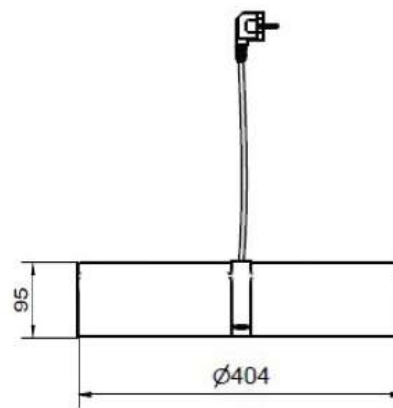

SolMate plafond Dali

- **Art.no** Price SEK
- 205134203678 SolMate Ek Dali 10 620.00
- Integrerad LED

SolMate Plafond DALI

SolMate Plafond Dali är en plafond med hög ljuskvalitet som kan monteras i gemensamma miljöer och blir en del av grundbelysning. Lampan styrs av en central Dali-enhet eller en trådlös enhet.

BELID LIGHTING GROUP.

71