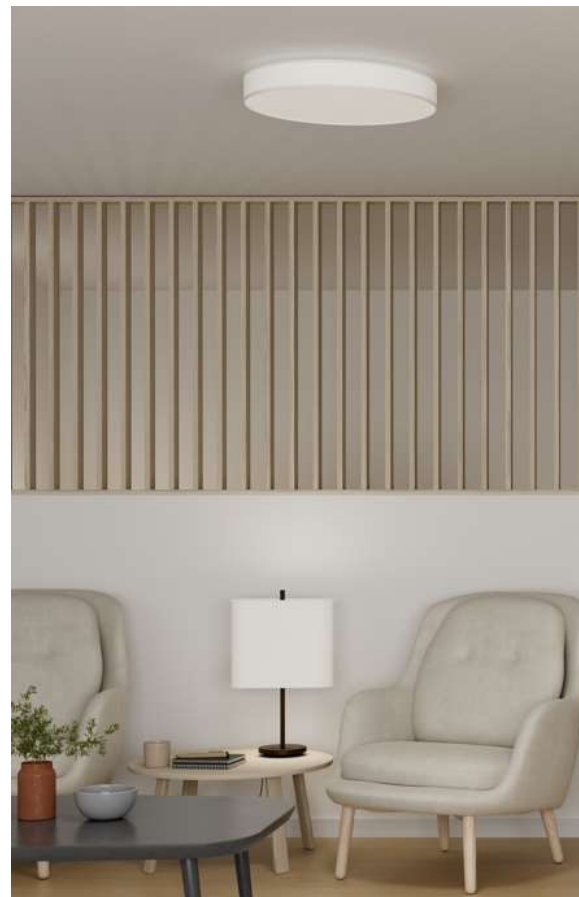

RoomMate plafond Dali

- **Art.no**
- 200055378
- *Integrerad LED*

RoomMate Plafond Offwhite

Price SEK

10 620.00

RoomMate Plafond Dali

RoomMate Plafond Dali är en plafond med hög ljuskvalitet som kan monteras i gemensamma miljöer och blir en del av grundbelysning. Lampan kontrolleras av en central Dali-enhet eller en trådlös enhet.