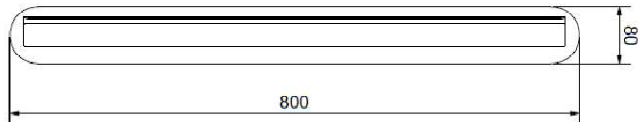

//

130

Royale vägg L800

- Art.no
- 56348672
- Integrerad LED

Svartstruktur längd 800

Price SEK

2 853.00

BELID LIGHTING GROUP.