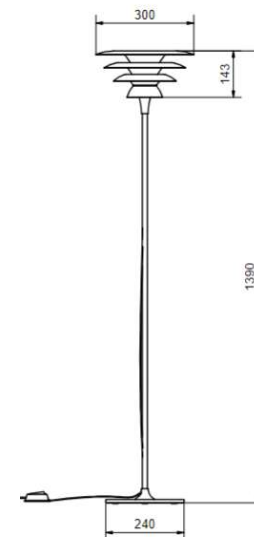

Dimbar	
Sockel	
Antal ljuskällor	1
Max watt	5
IP-klass	20
Skyddsklass	KI II
Kabelfärg	Svart
Ljuskälla ingår	Nej
Färg	Svart
Sladdlängd (m)	1,70
Diameter (mm)	300
Höjd (mm)	1390

Nej
G9
1
5
20
KI II
Svart
Nej
Svart
1,70
300
1390