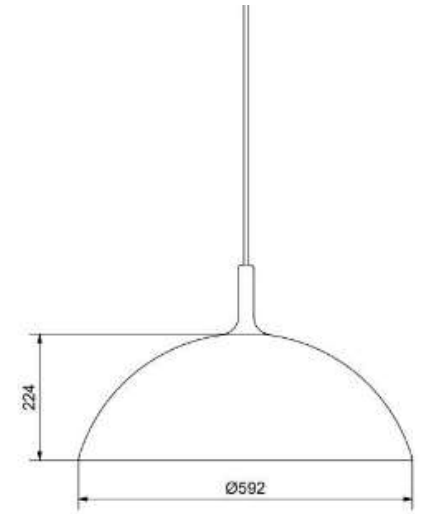

Bowl

- **Art.no**
- HB1653036 Vit
- HB1653007 Svart
- 0129-162-000 E27 5,9W 806lm 2200-2700K Dim

Price SEK

3 359.00

3 359.00

123.00

Socket	E27
Class	KL II
IP Class	20
Max watt	20
Kelvin	-
Height	224
Width	-
Length	-
Diameter	592
Lumen	-
Cable color	VIT
Cable length	3
Dimable	JA

BELID LIGHTING GROUP.

herstal

35