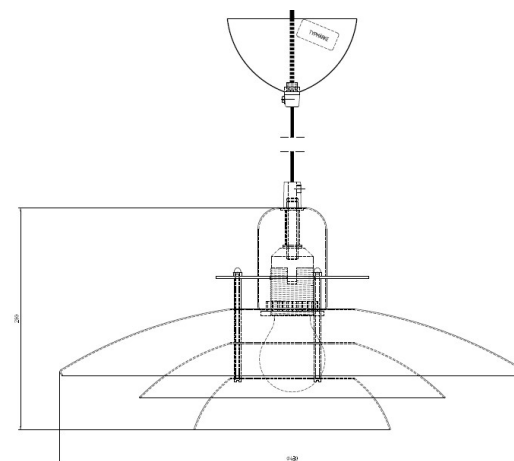

Price SEK

- 1 999.00
- 1 999.00
- 1 999.00
- 1 999.00
- 1 999.00
- 1 999.00
- 123.00

BELID LIGHTING GROUP.

Socket	E27
Class	KL II
IP Class	20
Max watt	100
Kelvin	-
Height	200
Width	-
Length	-
Diameter	430
Lumen	-
Cable color	SVART
Cable length	3
Dimable	JA