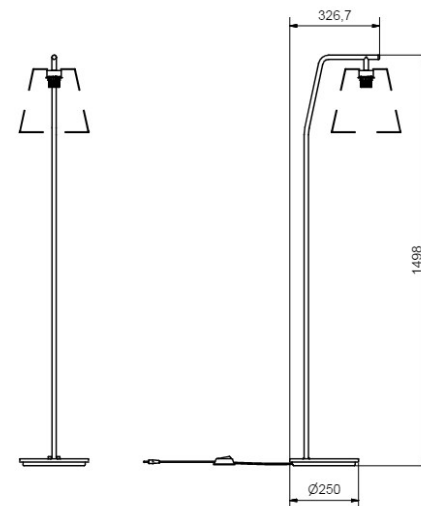

E27 5,9W 806lm 2200-2700K Dim

- **Price SEK**

- **3 487.00**

- **123.00**

Socket	E27
Class	KL II
IP Class	20
Max watt	40
Kelvin	-
Height	1498
Width	327
Length	-
Diameter	-
Lumen	-
Cable color	SVART
Cable length	3
Dimable	NEJ