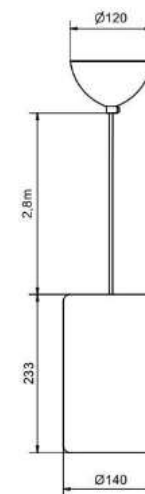

BELID LIGHTING GROUP.

25