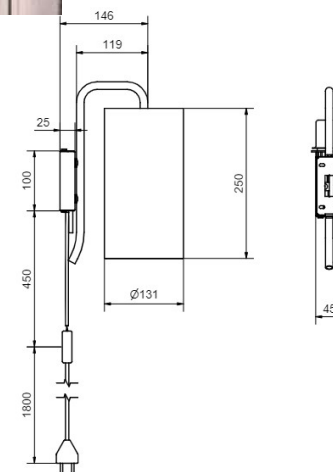

Price SEK

- 3 038.00
- 3 038.00
- 3 038.00
- 3 038.00
- 123.00

BELID LIGHTING GROUP.

Socket	E27
Class	KL II
IP Class	20
Max watt	20
Kelvin	-
Height	300
Width	45
Length	-
Diameter	-
Lumen	-
Cable color	SVART
Cable length	2.2
Dimable	NEJ