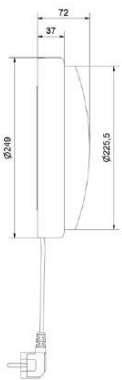

BathMate utan sensor

- Art.no
- 20573676
- Integrerad LED

BathMate vit Ø250

Price SEK
2 440.00