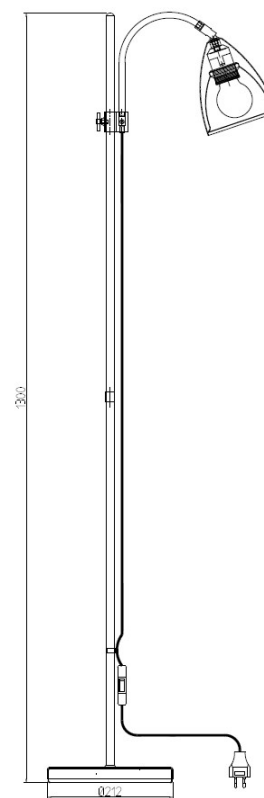

Socket	E27
Class	KL II
IP Class	20
Max watt	60
Cable color	VIT
Cable lenght	2.5
Dimable	NEJ

BELID LIGHTING GROUP.