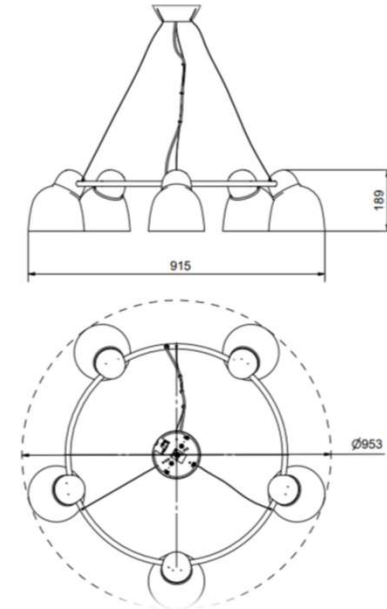

Dimbar	Ja
Socket	E14
Antal ljuskällor	5
Max watt	10
Driftspänning (V)	230
Skyddsklass	KI I
Ljuskälla ingår	Nej
Sladdlängd (m)	3,00
Diameter (mm)	953
Höjd (mm)	189
Max pendlingslängd (m)	3,00