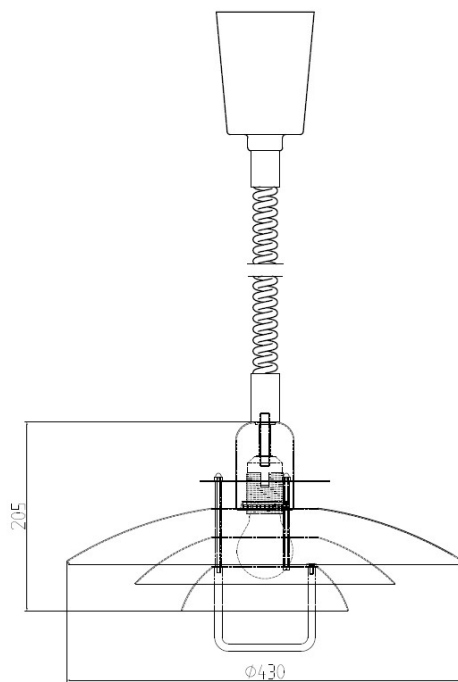

Primus takpendel med dimmer

- **Art.no**

- 181014
- 0129-162-000

Price SEK

Primus vit/krom DIM E27
E27 5,9W 806lm 2200-2700K Dim

4.700.00

123.00

BELID LIGHTING GROUP.

Dimbar	Ja
Socket	E27
Max watt	100
IP-klass	20
Skyddsklass	KI II
Kabelfärg	Svart
Ljuskälla ingår	Nej
Färg	Svart
Sladdlängd (m)	1,50
Diameter (mm)	430
Höjd (mm)	205