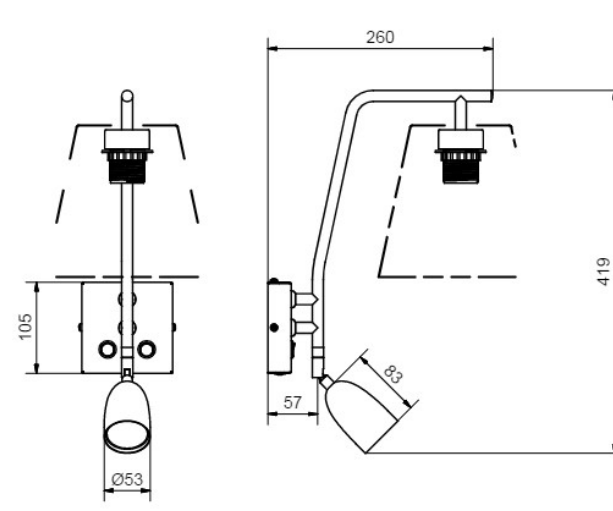

- **Art.no**
- 54270724-9752249 Svart/svart linne
- 0129-162-000 E27 5,9W 806lm 2200-2700K Dim
- 0129-137-000 GU10 LED 4,9W 355lm Dim

Price SEK

3 198.00

123.00

143.00

Socket	
Class	KL II
IP Class	20
Max watt	40
Kelvin	-
Height	419
Width	-
Length	-
Diameter	-
Lumen	-
Cable color	SVART
Cable lenght	3
Dimable	NEJ