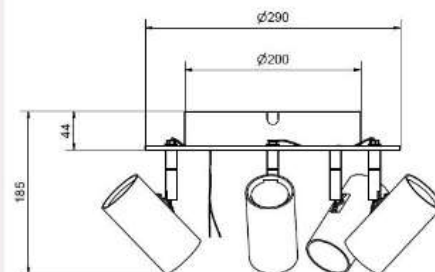

Tyson Spotlight 5

- **Art.no**
- 6834068 Vitstruktur
- 6834086 Svartstruktur
- 0129-137-000 GU10 LED 4,9W 355lm dim
- *Armaturen bestyckas med 5 ljuskällor*

Price SEK

3 759.00

3 759.00

143.00

Socket	GU10
Class	KL II
IP Class	20
Max watt	8
Kelvin	-
Height	185
Width	-
Length	-
Diameter	290
Lumen	-
Cable color	-
Cable lenght	-
Dimable	JA

BELID LIGHTING GROUP.

58