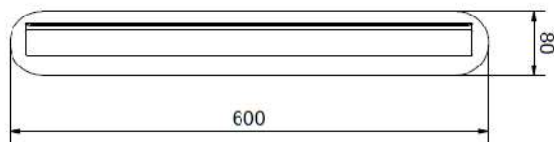

Dimbar	Ja
Sockel	Integrerad LED
Antal ljuskällor	1
Watt (Systemeffekt)	8,00
Driftspänning (V)	230
IP-klass	44
Skyddsklass	KI I
Ljuskälla ingår	Ja
Lumen (lm)	500
Färg	Svart
Spridningsvinkel (°)	140
Kelvin (K)	3000
Bredd (mm)	8
Längd (mm)	600
Höjd (mm)	7

//

130