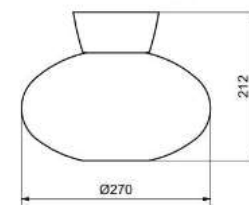

Bullo plafond

• Art.no

- 223607389 Svart
- 223611389 Alum.
- 223610389 Mässing
- 0129-162-000 E27 5,9W 806lm 2200-2700K Dim

Price SEK

- 1 439.00
- 1 439.00
- 1 439.00
- 123.00

Socket	E27
Class	KL I
IP Class	21
Max watt	60
Kelvin	-
Height	212
Width	-
Length	-
Diameter	270
Lumen	-
Cable color	-
Cable lenght	-
Dimable	JA

BELID LIGHTING GROUP.

49

//