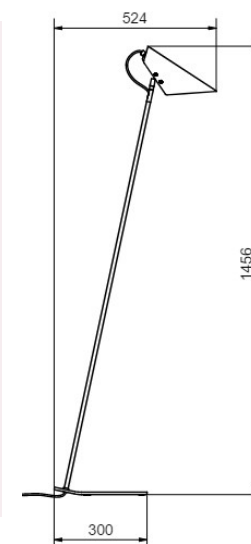

3 079.00

123.00

BELID LIGHTING GROUP.

Socket	E27
Class	KL II
IP Class	20
Max watt	42
Kelvin	-
Height	1456
Width	-
Length	-
Diameter	-
Lumen	-
Cable color	SVART
Cable length	2.4
Dimable	NEJ

124

Ballon

- Art.no
- HB1444010107
- HB1444010420
- 0129-095-000