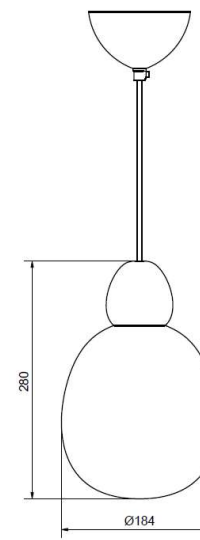

BELID LIGHTING GROUP.

Dimbar	Ja
Sockel	E14
Max watt	40
IP-klass	20
Skyddsklass	KI II
Kabelfärg	Svart
Ljuskälla ingår	Nej
Färg	Beige
Sladdlängd (m)	3,00
Diameter (mm)	184
Höjd (mm)	280

6

Capo Ø200

- **Art.no**
- 126086389 Svart/opal
- 0129-162-000 E27 5,9W 806lm 2200-2700K Dim