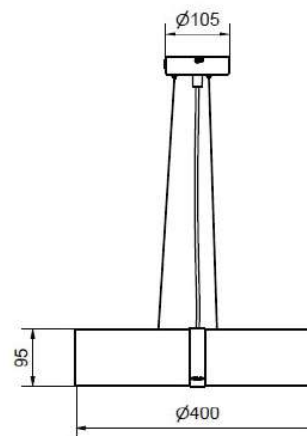

SolMate takpendel Dali

- **Art.no**
- 152934203678
- *Integrerad LED*

SolMate Pendel Ek Dali

Price SEK

11 500.00

BELID LIGHTING GROUP.

SolMate Takpendel DALI

SolMate Takpendel Dali är en lampa med hög ljuskvalitet, som kan monteras i gemensamma miljöer och blir en del av anläggningens grundbelysning. Lampan styrs av en central Dali-enhet eller en trådlös enhet.

69