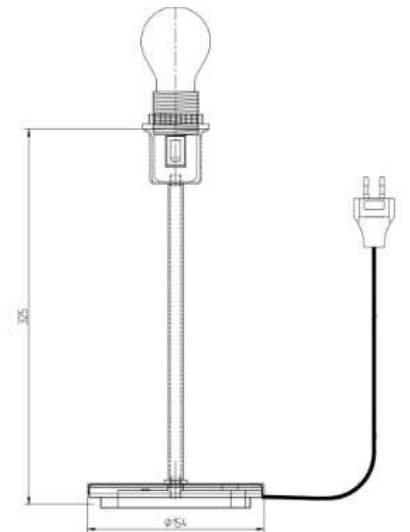

Price SEK

1 774.00

123.00

Socket	E27
Class	KL II
IP Class	20
Max watt	60
Kelvin	-
Height	500
Width	-
Length	-
Diameter	190
Lumen	-
Cable color	SVART
Cable length	3
Dimable	NEJ

BELID LIGHTING GROUP.

92

Horisont bord H365