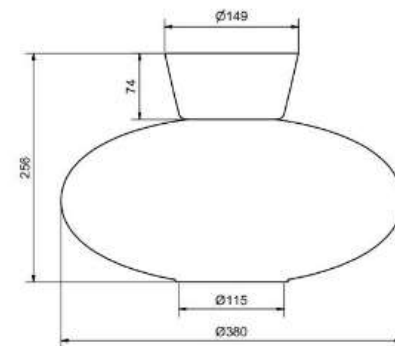

- 2 239.00
- 2 239.00
- 2 399.00
- 123.00

Socket	E27
Class	KL I
IP Class	21
Max watt	60
Kelvin	-
Height	256
Width	-
Length	-
Diameter	380
Lumen	-
Cable color	-
Cable length	-
Dimable	JA

50

//

Cirklo plafond Ø300 2xE14