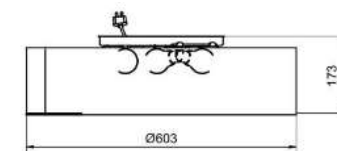

Soft plafond $\varnothing 600$ 3xE27

- **Art.no**
- 2153252 Vit linne **2 319.00**
- 2153248 Natur linne **2 319.00**
- 2153250 Grå linne **2 319.00**
- 2153740 Roströd ull **3 719.00**
- 2153741 Grön ull **3 719.00**
- 2153742 Grå ull **3 719.00**
- 2153743 Blå ull **3 719.00**
- 2153745 Vit ull **3 719.00**
- 0129-162-000 E27 5,9W 806lm 2200-2700K Dim **123.00**
- *Armaturen bestyckas med 3 ljuskällor*

Socket	3XE27
Class	KL I
IP Class	20
Max watt	60
Kelvin	-
Height	173
Width	-
Length	-
Diameter	603
Lumen	-
Cable color	-
Cable lenght	-
Dimable	JA

55