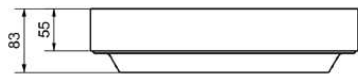

RoomMate vägg Dali

- **Art.no**
- 54353678
- *Integrerad LED*

RoomMate Väg Offwhite Ø350

Price SEK
5 170.00