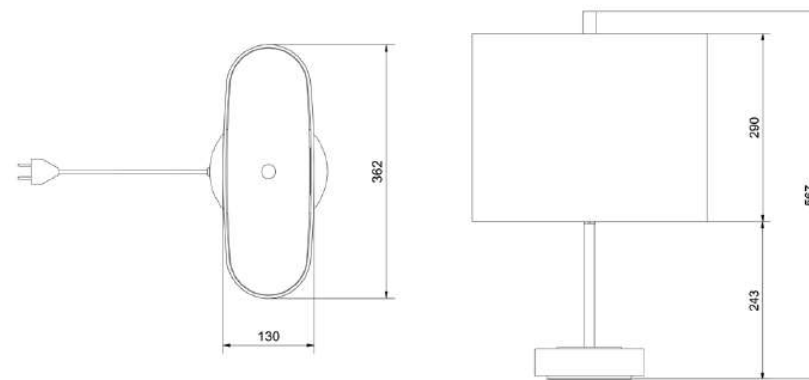

RoomMate bord Omsorg

- **Art.no** Price SEK
- 4188320 RoomMate bord Metallic Bronze/Offwhite 10 620.00
- Integrerad LED

Omsorg

RoomMate Bord Omsorg har en ljusprofil som är särskilt anpassad för behoven i inneboendes på ett äldreboende, men den kan även placeras i gemensamma områden. Lampan hjälper användaren att få rätt ljus vid rätt tidpunkt genom att automatiskt återgå till den definierade ljusprofilen och tända sig själv automatiskt på morgonen.

RoomMate Bord

RoomMate Bord är en mobil dygnsrytm-lampa med textilskärm. Materialet i textilskärmarna kan torkas av med fuktig trasa. Lampan efterliknar det naturliga ljuset och ändrar automatiskt färg och ljusstyrka under dygnet. RoomMate Bord ger kraftigt ljus på dagen, vilket främjar aktivitet, samt dämpat ljus på kväll och natt, vilket främjar vila och sömn. Lampans ljusprofil anpassas automatiskt efter sommar- och vintertid. RoomMate Bord kan paras ihop med en fjärrkontroll och därefter kontrolleras både via fjärrkontrollen och själva lampan.

BELID LIGHTING GROUP.

72