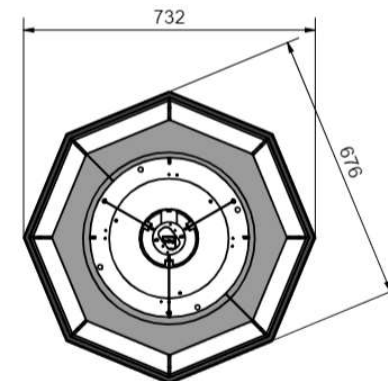

Soft Sound Octagon - Ljudabsorbent ø700 H400

BELID LIGHTING GROUP.

- **Art.no**
- 9004740400-15213678 Roströd **Price SEK 14 782.00**
- 9004741400-15213678 Grön **14 782.00**
- 9004742400-15213678 Grå **14 782.00**
- 9004743400-15213678 Blå **14 782.00**
- 9004745400-15213678 Vit **14 782.00**
- *Integrerad LED*

740 Rust

741 Green

742 Gray

Textilskärm

Height	400
Width	-
Length	-
Diameter	700
Lumen	-