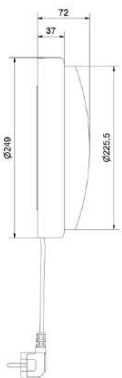

86

BathMate med Dali

- Art.no
- 20573678
- Integrerad LED

BathMate vit Ø250

Price SEK

3 000.00

BELID LIGHTING GROUP.

BathMate Dali