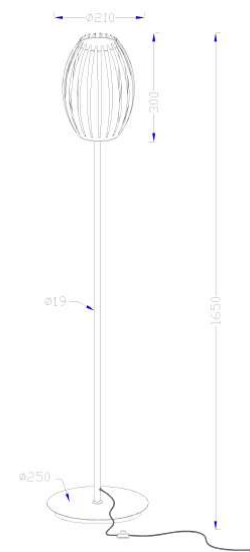

Tentacle

- Art.no
- HB140822000164
- 0129-162-000

Svart/rök
E27 5,9W 806lm 2200-2700K Dim

Price SEK

2 799.00

123.00

Socket	E27
Class	KL II
IP Class	20
Max watt	60
Kelvin	-
Height	1650
Width	-
Length	-
Diameter	250
Lumen	-
Cable color	SVART
Cable length	2
Dimable	NEJ

BELID LIGHTING GROUP.

herstal

127