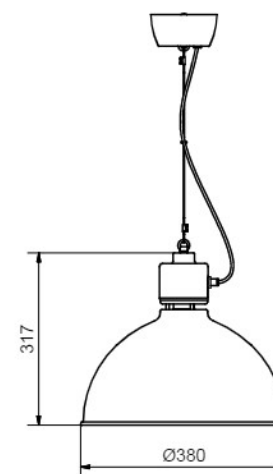

Magnum ø380

- **Art.no**
- 100586 Svartstruktur
- 0129-162-000 E27 5,9W 806lm 2200-2700K Dim

Price SEK

3 079.00

123.00

Socket	E27
Class	KL I
IP Class	20
Max watt	75
Kelvin	-
Height	317
Width	-
Length	-
Diameter	380
Lumen	-
Cable color	SVART
Cable length	3
Dimable	JA