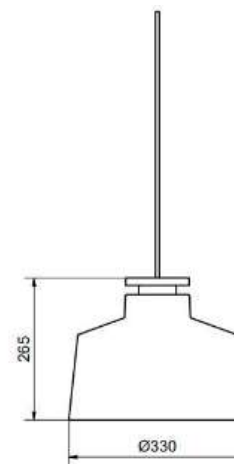

2 319.00

123.00

Socket	E27
Class	KL II
IP Class	20
Max watt	-
Kelvin	-
Height	260
Width	-
Length	-
Diameter	330
Lumen	-
Cable color	VIT
Cable lenght	2.8
Dimable	JA

BELID LIGHTING GROUP.

herstal

42

//

Street S