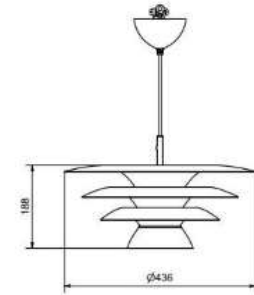

Price SEK

- 4 559.00
- 4 159.00
- 4 159.00
- 123.00

BELID LIGHTING GROUP.

Socket	E27
Class	KL II
IP Class	20
Max watt	75
Kelvin	-
Height	188
Width	-
Length	-
Diameter	436
Lumen	-
Cable color	VIT
Cable lenght	2.8
Dimable	JA