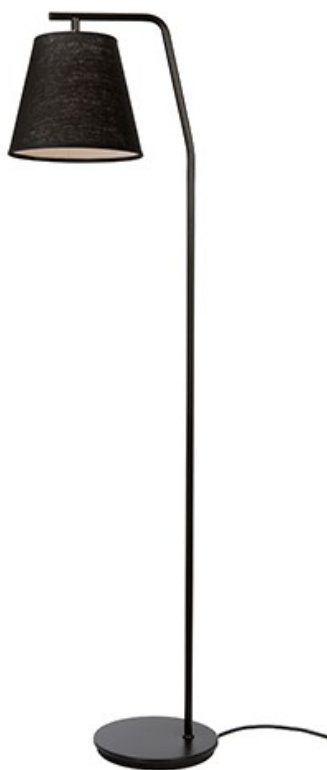

Valiant

- **Art.no**

- 308007-9753249

Svart/svart linne

- 0129-162-000

E27 5,9W 806lm 2200-2700K Dim

- **Price SEK**

- **3 487.00**

- **123.00**

Socket	E27
Class	KL II
IP Class	20
Max watt	40
Kelvin	-
Height	1498
Width	327
Length	-
Diameter	-
Lumen	-
Cable color	SVART
Cable length	3
Dimable	NEJ