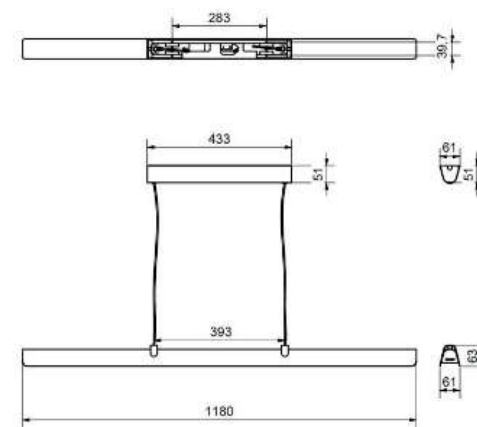

Socket	E14
Class	KL II
IP Class	20
Max watt	10
Kelvin	-
Height	190
Width	-
Length	-
Diameter	300
Lumen	-
Cable color	SVART
Cable length	2.8
Dimable	JA

12

DaVinci Ø430

- **Art.no**
- 1039155 Grey
- 1039036 White
- 10390707 Black
- 0129-162-000 E27 5,9W 806lm 2200-2700K Dim

BELID LIGHTING GROUP.

Socket	LED
Class	KL II
IP Class	20
Max watt	19
Kelvin	2700
Height	63
Width	61
Length	1180
Diameter	-
Lumen	1782
Cable color	SVART
Cable lenght	3
Dimable	JA
Light source included	Yes