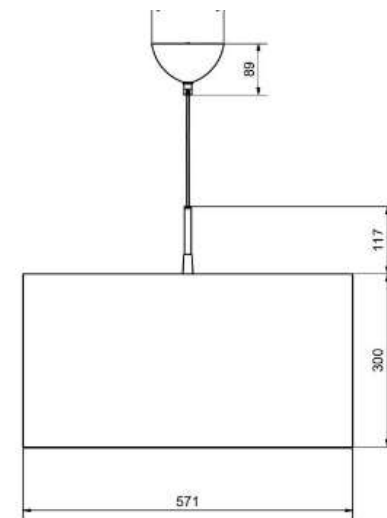

Socket	E27
Class	KL I
IP Class	20
Max watt	60
Kelvin	-
Height	302
Width	-
Length	-
Diameter	571
Lumen	-
Cable color	SVART
Cable lenght	3
Dimable	JA

30

//

Titan

- **Art.no**
- 1809068 Vitstruktur
- 1809086 Svartstruktur
- 1809202 Sandstruktur
- 1809215 Betongstruktur
- 0129-162-000 E27 5,9W 806lm 2200-2700K Dim