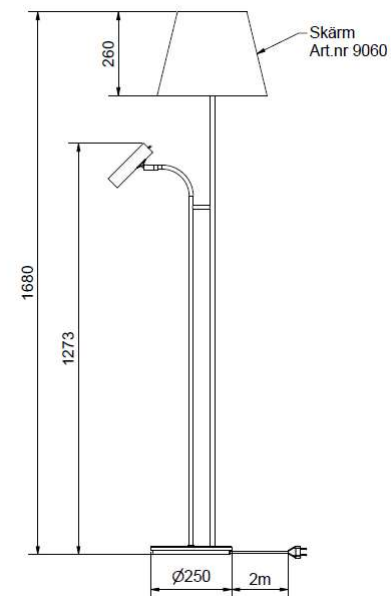

Price SEK

5.038.00
5 038.00
4 718.00
4 718.00
123.00
62.00

BELID LIGHTING GROUP.

Dimbar	Nej
Sockel	E27 + GU10
Antal ljuskällor	2
Driftspänning (V)	230
Skyddsklass	KI II
Kabelfärg	Svart
Ljuskälla ingår	Nej
Färg	Svart
Sladdlängd (m)	2,10
Diameter (mm)	250
Bredd (mm)	382
Höjd (mm)	1503