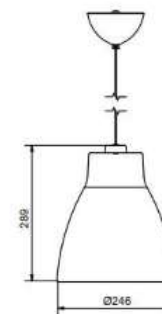

BELID LIGHTING GROUP.

Dimbar	Ja
Sockel	Integrerad LED
Max watt	45
IP-klass	20
Skyddsklass	KI I
Kabelfärg	Grå
Ljuskälla ingår	Ja
Lumen (lm)	5400
Kelvin (K)	3000
Sladdlängd (m)	3,00

16

Gong Ø250

- **Art.no**
- 1031198086 Svartstruktur/guld
- 1031198068 Vitstruktur/guld
- 1031086215 Betongstruktur/svartstruktur
- 1031086202 Sandstruktur/svartstruktur
- 0129-162-000 E27 5,9W 806lm 2200-2700K Dim

Price SEK

- 1 999.00
- 1 999.00
- 2 399.00
- 2 399.00
- 123.00

BELID LIGHTING GROUP.

Socket	E27
Class	KL II
IP Class	20
Max watt	53
Kelvin	-
Height	266
Width	-
Length	-
Diameter	250
Lumen	-
Cable color	SVART
Cable length	2.9
Dimable	JA