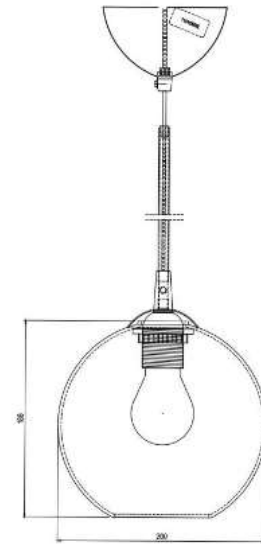

BELID LIGHTING GROUP.

Dimbar	Ja
Sockel	E14
Max watt	40
IP-klass	20
Skyddsklass	KI II
Kabelfärg	Svart
Ljuskälla ingår	Nej
Färg	Beige
Sladdlängd (m)	3,00
Diameter (mm)	184
Höjd (mm)	280

6

Capo Ø200

- **Art.no**
- 126086389 Svart/opal
- 0129-162-000 E27 5,9W 806lm 2200-2700K Dim

Price SEK

1 319.00

123.00

Socket	E27
Class	KL II
IP Class	20
Max watt	60
Kelvin	-
Height	188
Width	-
Length	-
Diameter	200
Lumen	-
Cable color	SVART
Cable lenght	3
Dimable	JA

BELID LIGHTING GROUP.

Capo Ø250