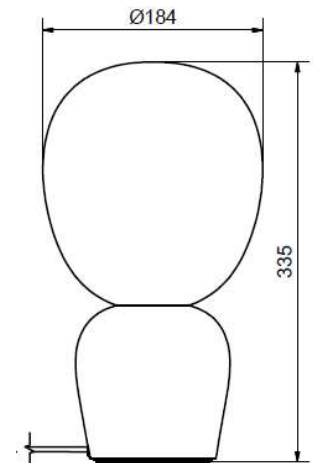

Dimbar
Socket
Max watt
IP-klass
Skyddsklass
Kabelfärg
Ljuskälla ingår
Färg
Sladdlängd (m)
Diameter (mm)
Höjd (mm)

Nej
G9
5
20
KI II
Svart
Nej
Svart
2,00
184
335