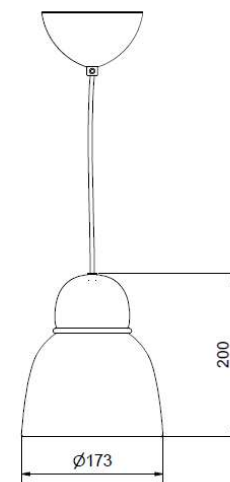

3 199.00

3 199.00

3 199.00

159.00

BELID LIGHTING GROUP.

Dimbar
Socket
Max watt
Driftspänning (V)
Skyddsklass
Ljuskälla ingår
Sladdlängd (m)
Diameter (mm)
Höjd (mm)
Max pendlingslängd (m)

Ja
E14
10
230
KI II
Nej
3,00
173
200
3,00