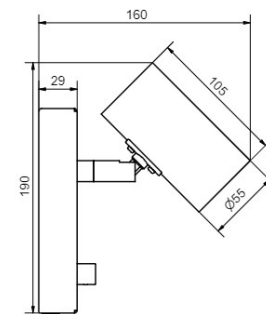

Socket	GU10
Class	KL II
IP Class	20
Max watt	8
Kelvin	-
Height	155
Width	65
Length	-
Diameter	-
Lumen	-
Cable color	SVART
Cable lenght	2.9
Dimable	JA