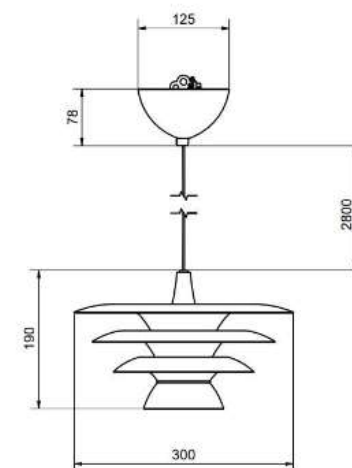

Socket	E27
Class	KL I
IP Class	20
Max watt	75
Kelvin	-
Height	394
Width	-
Length	-
Diameter	400
Lumen	-
Cable color	SVART
Cable lenght	3
Dimable	JA

DaVinci Ø300

BELID LIGHTING GROUP.

Art.no		Price SEK
1538155	Grey	3 759.00
1538036	White	3 359.00
1538007	Black	3 359.00
0129-055-000	E14 klot LED 7W 2700K 806lm	46.00

Socket	E14
Class	KL II
IP Class	20
Max watt	10
Kelvin	-
Height	190
Width	-
Length	-
Diameter	300
Lumen	-
Cable color	SVART
Cable length	2.8
Dimable	JA

12

DaVinci Ø430

- **Art.no**
- 1039155 Grey
- 1039036 White
- 10390707 Black
- 0129-162-000 E27 5,9W 806lm 2200-2700K Dim