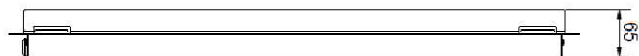

//

130

Royale vägg L800

- Art.no
- 56348672
- Integrerad LED

Svartstruktur längd 800

Price SEK

2 853.00

BELID LIGHTING GROUP.