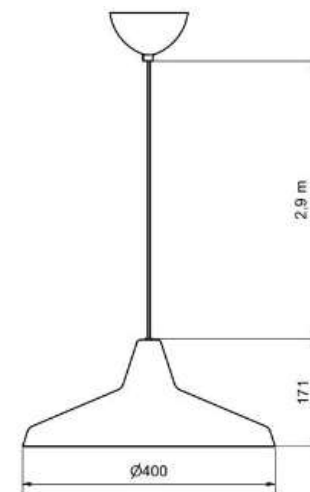

Socket	E27
Class	KL I
IP Class	20
Max watt	60
Kelvin	-
Height	302
Width	-
Length	-
Diameter	571
Lumen	-
Cable color	SVART
Cable lenght	3
Dimable	JA

30

//

Titan

- **Art.no**
- 1809068 Vitstruktur
- 1809086 Svartstruktur
- 1809202 Sandstruktur
- 1809215 Betongstruktur
- 0129-162-000 E27 5,9W 806lm 2200-2700K Dim

Price SEK

1 439.00

1 439.00

1 439.00

1 439.00

123.00

BELID LIGHTING GROUP.

Socket	E27
Class	KL II
IP Class	20
Max watt	40
Kelvin	-
Height	171
Width	-
Length	-
Diameter	400
Lumen	-
Cable color	SVART
Cable lenght	2.9
Dimable	JA