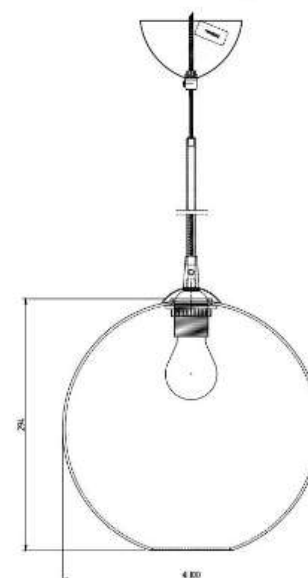

BELID LIGHTING GROUP.

Capo Ø300

- **Art.no**
- 126486389 Svart/opal
- 0129-162-000 E27 5,9W 806lm 2200-2700K Dim

Price SEK

1 845.00

123.00

Socket	E27
Class	KL II
IP Class	20
Max watt	60
Kelvin	-
Height	294
Width	-
Length	-
Diameter	300
Lumen	-
Cable color	SVART
Cable length	3
Dimable	JA

BELID LIGHTING GROUP.

Capo Ø350

- **Art.no**
- 128486389 Svart/opal
- 0129-162-000 E27 5,9W 806lm 2200-2700K Dim

Price SEK

2 799.00

123.00

Socket	E27
Class	KL I
IP Class	20
Max watt	75
Kelvin	-
Height	342
Width	-
Length	-
Diameter	350
Lumen	-
Cable color	SVART
Cable lenght	3
Dimable	JA