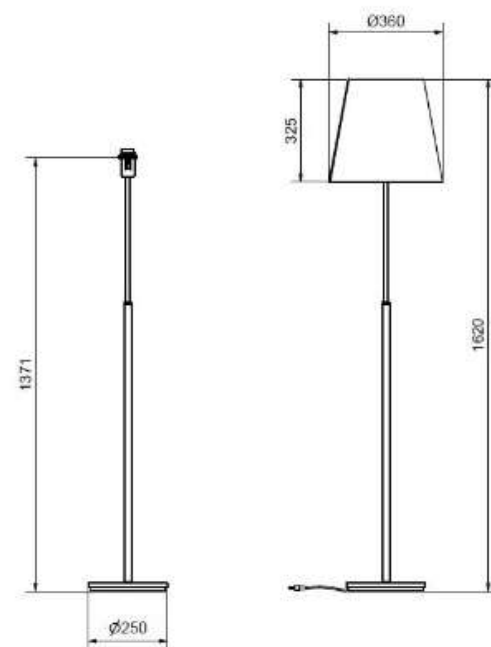

110

Costello

- **Art.no**
- 306836-9068252 Vit/vit linne
- 0129-162-000 E27 5,9W 806lm 2200-2700K Dim

Price SEK

3 118.00

123.00

Socket	E27
Class	KL II
IP Class	20
Max watt	75
Kelvin	-
Height	1622
Width	-
Length	-
Diameter	361
Lumen	-
Cable color	VIT
Cable length	4
Dimable	NEJ