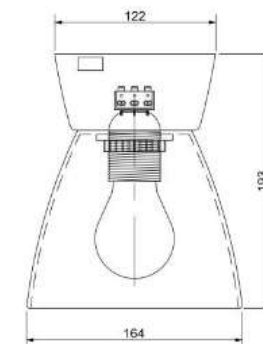

- **Art.no**
- 223707389 Svart
- 223701389 Vit
- 223710389 Mässing
- 223711389 Alum.
- 0129-162-000 E27 5,9W 806lm 2200-2700K Dim

Price SEK

1 279.00

1 279.00

1 279.00

1 279.00

123.00

Socket	E27
Class	KL I
IP Class	21
Max watt	60
Kelvin	-
Height	193
Width	-
Length	-
Diameter	165
Lumen	-
Cable color	-
Cable lenght	-
Dimable	JA