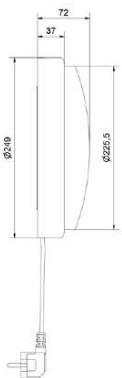

84

BathMate med mörkersensor

- **Art.no**
- 20573695
- *Integrerad LED*

BathMate vit Ø250

Price SEK

2 440.00

BELID LIGHTING GROUP.

BathMate med mörkersensor