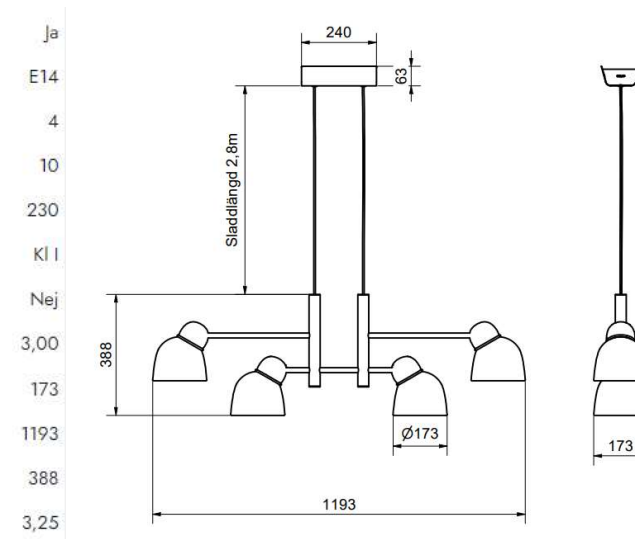

Price SEK

BELID LIGHTING GROUP.

Dimbar	
Socket	
Antal ljuskällor	
Max watt	
Driftspänning (V)	
Skyddsklass	
Ljuskälla ingår	
Sladdlängd (m)	
Bredd (mm)	
Längd (mm)	
Höjd (mm)	
Max pendlingslängd (m)	

Bird krona