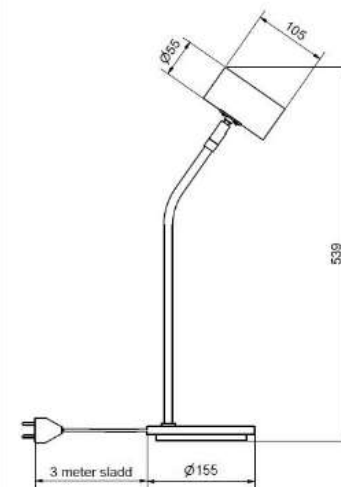

1 599.00

1 599.00

143.00

BELID LIGHTING GROUP.

Socket	GU10
Class	KL II
IP Class	20
Max watt	8
Kelvin	-
Height	539
Width	-
Length	-
Diameter	155
Lumen	-
Cable color	VIT
Cable length	2.9
Dimable	NEJ

99

Tyson med klämfäste