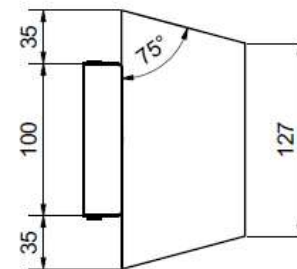

Montage	Fast installation
Dimbar	Ja
Sockel	Integrerad LED
Antal ljuskällor	2
Max watt	8
IP-klass	20
Skyddsklass	KI I
Ljuskälla ingår	Ja
Lumen (lm)	600
Färg	Grå
Kelvin (K)	3000
Bredd (mm)	135
Höjd (mm)	170

BELID LIGHTING GROUP.