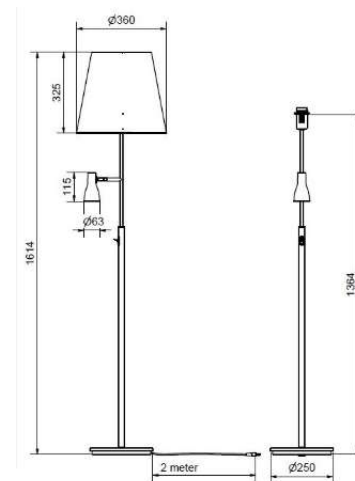

Socket	E27+GU53
Class	KL II
IP Class	20
Max watt	75
Kelvin	-
Height	1395
Width	-
Length	-
Diameter	360
Lumen	-
Cable color	VIT
Cable lenght	2.2
Dimable	JA

BELID LIGHTING GROUP.