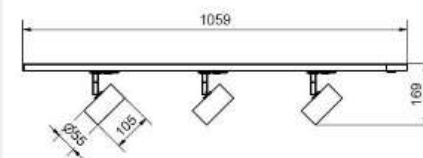

BELID LIGHTING GROUP.

Socket	GU10
Class	KL I
IP Class	20
Max watt	10
Kelvin	-
Height	169
Width	-
Length	1059
Diameter	-
Lumen	-
Cable color	-
Cable length	-
Dimable	JA