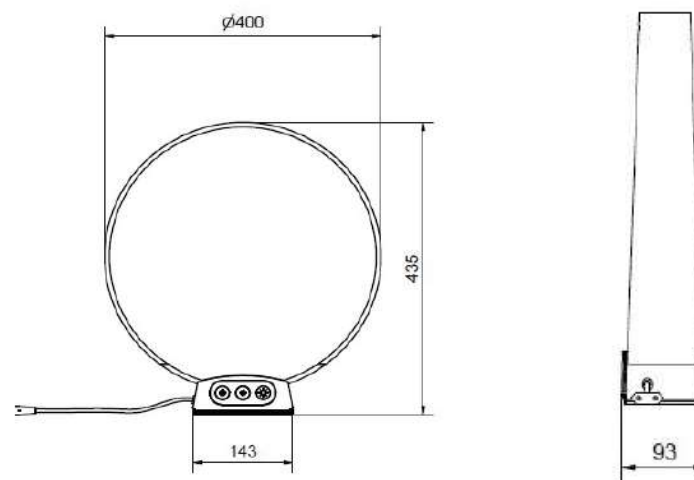

Omsorg

SolMate Mobil Omsorg har en dygnsrytmlyusprofil som är särskilt anpassad för de inneboendes behov. Armaturen kan också placeras i gemensamma utrymmen. Lampan hjälper användaren att få rätt ljus vid rätt tidpunkt genom att automatiskt återgå till den definierade ljusprofilen och automatiskt tändas på morgonen.