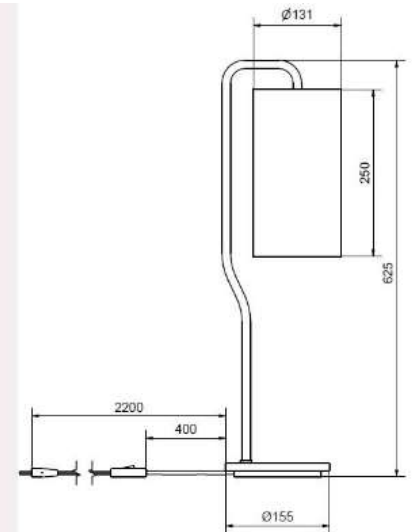

BELID LIGHTING GROUP.

Socket	E27
Class	KL II
IP Class	20
Max watt	20
Kelvin	-
Height	625
Width	-
Length	-
Diameter	155
Lumen	-
Cable color	SVART
Cable lenght	2.2
Dimable	NEJ

95

Slender bord

- **Art.no**
- 4247030 Svartstruktur/mässing
- 4247225 Dark red/mässing
- 4147236 Vitstruktur/mässing
- 4147243 Bottle green/mässing
- 0129-130-000 GU10 MR11 LED 3,4W 300lm