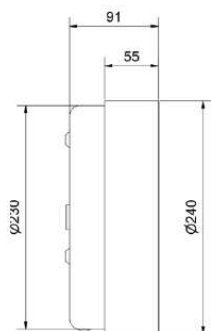

RoomMate vägg med mörkersensor

- **Art.no**
- 54293695
- *Integrerad LED*

RoomMate Väg Offwhite Ø240

Price SEK

3 500 .00

RoomMate Väg med mörkersensor D240

RoomMate Väg med mörkersensor är en nattlampa som kan placeras på väggen bredvid sängen i en bostad. RoomMate Väg med mörkersensor tänds automatiskt när det är mörkt och ger därmed konstant dämpat nattljus.

79