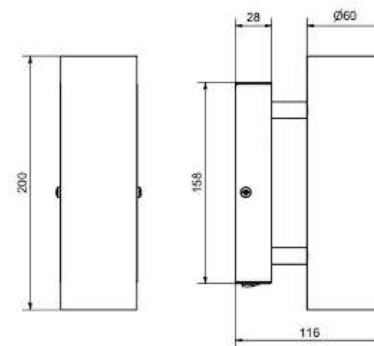

Socket	GU10
Class	KL I
IP Class	20
Max watt	11
Kelvin	-
Height	200
Width	-
Length	-
Diameter	-
Lumen	-
Cable color	-
Cable length	-
Dimable	JA