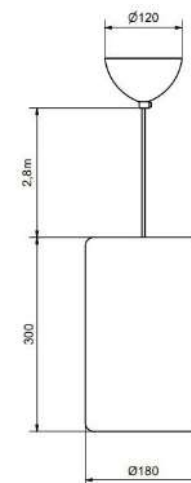

Socket	E27
Class	KL II
IP Class	20
Max watt	10
Kelvin	-
Height	300
Width	-
Length	-
Diameter	180
Lumen	-
Cable color	SVART
Cable length	2.8
Dimable	JA