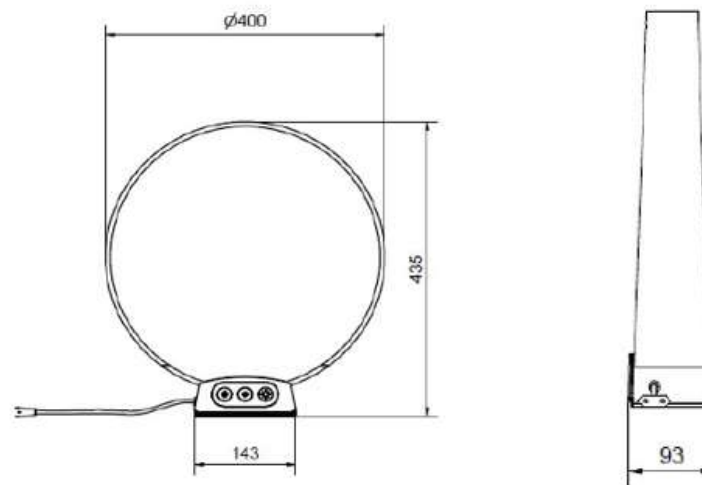

Standard /Office

SolMate Mobil Standard/Office har en standard dygnsrytm ljusprofil som kan användas på kontor, skolor, institutioner och hemmet.