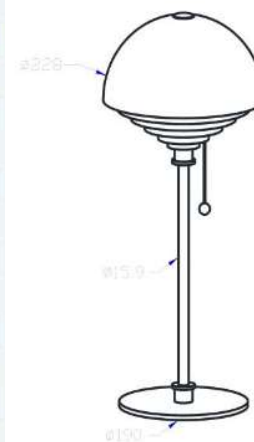

BELID LIGHTING GROUP.

herstal

Socket	E27
Class	KL II
IP Class	20
Max watt	40
Kelvin	-
Height	520
Width	-
Length	-
Diameter	230
Lumen	-
Cable color	VIT
Cable lenght	2
Dimable	NEJ