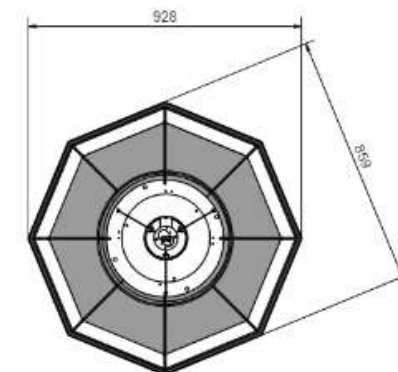

Soft Sound Octagon - Ljudabsorbent ø900 H400

BELID LIGHTING GROUP.

- **Art.no**
- 9005740400-15213678 Roströd **Price SEK 17 422.00**
- 9005741400-15213678 Grön **17 422.00**
- 9005742400-15213678 Grå **17 422.00**
- 9005743400-15213678 Blå **17 422.00**
- 9005745400-15213678 Vit **17 422.00**
- *Integrerad LED*