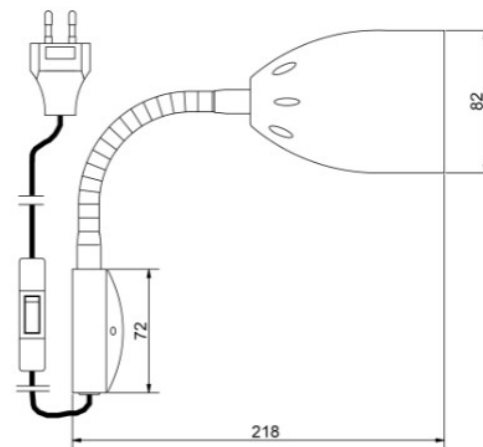

Smilla vägg

Art.no		Price SEK
• 545107	Mattsvart/krom	799.00
• 545136	Mattvit/krom	799.00
• 5451232	Svart/svart	799.00
• 0129-055-000	E14 klot LED 7W 2700K 806lm	46.00

Typ av produkt	Vägglampa
Montage	Sladd ut ner
Dimbar	Nej
Socket	E14
Max watt	40
IP-klass	20
Skyddsklass	KI II
Kabelfärg	Svart
Ljuskälla ingår	Nej
Färg	Svart
Sladdlängd (m)	2,20

BELID LIGHTING GROUP.

134