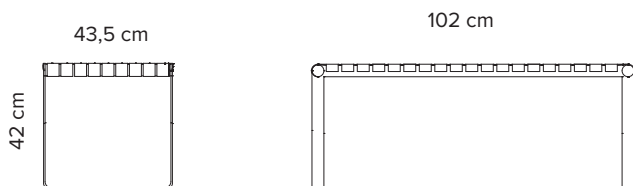

Type	Bænk med sæde af flettede gjorde
Mål	H: 42 cm, B: 43,5 cm, L: 102 cm. Andre længder på forespørgsel
Gjorde	Sort nylon eller kernelæder i sort eller natur
Stel	Sort pulverlakeret stål

Sort nylon	11855
Kernelæder, sort	16335
Kernelæder, natur	16335

Plaited

Asger Lounge Chair

Design: Asger Soelberg

Type	Træstol
Mål	H: 77,5 cm, B: 70 cm, D: 63,5 cm Sædehøjde uden polstring: 41 cm Sædehøjde med polstring: 42 cm Sædedybde: 56 cm, sædebredde: 56 cm Armlæns højde: 66,5 cm (målt fra forkant)
Materiale	Eg: olieret, sortlakeret eller røget olieret
Sko	Standard med filt
Polstring	10 mm 50 kg koldskum
Com.	Ikke alle typer stof og læder egner sig til Asger Lounge Chair. Com. materiale skal forhåndsgodkendes. Stof: 0.7 m Læder: 0.7 m ²