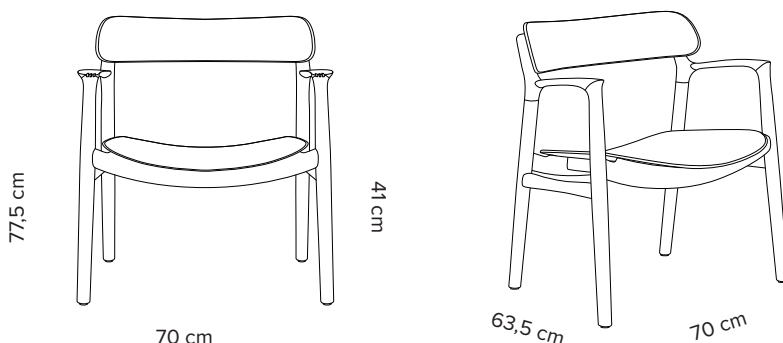

Type	Bænk med sæde af flettede gjorde
Mål	H: 42 cm, B: 43,5 cm, L: 102 cm. Andre længder på forespørgsel
Gjorde	Sort nylon eller kernelæder i sort eller natur
Stel	Sort pulverlakeret stål

Sort nylon	11855
Kernelæder, sort	16335
Kernelæder, natur	16335

Plaited

Asger Lounge Chair

Design: Asger Soelberg

Type	Træstol
Mål	H: 77,5 cm, B: 70 cm, D: 63,5 cm Sædehøjde uden polstring: 41 cm Sædehøjde med polstring: 42 cm Sædedybde: 56 cm, sædebredde: 56 cm Armlæns højde: 66,5 cm (målt fra forkant)
Materiale	Eg: olieret, sortlakeret eller røget olieret
Sko	Standard med filt
Polstring	10 mm 50 kg koldskum
Com.	Ikke alle typer stof og læder egner sig til Asger Lounge Chair. Com. materiale skal forhåndsgodkendes. Stof: 0.7 m Læder: 0.7 m ²

Polstersæde, læder

09	16455	16450	17605
10	16655	16655	17745
11	17215	17215	18370

Com.

Stof	15220	15220	16075
Læder	15220	15220	16075

Asger Lounge Chair

Type	Hylsesæt
Mål lang hyldeplade	H: 0,6 cm, B: 29 cm, L: 74 cm
Mål kort hyldeplade	H: 0,6 cm, B: 29 cm, L: 60 cm
Hylde dybde	30 cm
Overflade, HPL	Hvid, sort, imiteret eg, imiteret valnød
Materiale	Kompaktlaminat

	pr. hylsesæt
White	3655
Black	3655
Oak	4590
Walnut	4590

Up The Wall hylsesæt

*Hyldepladen måler 29 cm. Når hyldepladen er monteret på væggen, øger beslaget dybden til 30 cm.

Type	Indskudsborde, sælges i sæt af tre borde
Mål	H: 37,5 cm, L: 57,5 cm, B: 42 cm, bordpladetykkelse: 1,6 cm H: 39,5 cm, L: 66,5 cm, B: 50 cm, bordpladetykkelse: 1,6 cm H: 41,5 cm, L: 74 cm, B: 58 cm, bordpladetykkelse: 1,6 cm
Bordplade	Solid eg, olieret
Ben	Solid eg, olieret
Sarg	Stål, sort pulverlak