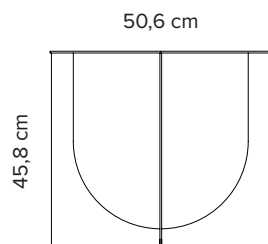

	pr. hylsesæt
White	3655
Black	3655
Oak	4590
Walnut	4590

Up The Wall hylsesæt

*Hyldepladen måler 29 cm. Når hyldepladen er monteret på væggen, øger beslaget dybden til 30 cm.

Type	Indskudsborde, sælges i sæt af tre borde
Mål	H: 37,5 cm, L: 57,5 cm, B: 42 cm, bordpladetykkelse: 1,6 cm H: 39,5 cm, L: 66,5 cm, B: 50 cm, bordpladetykkelse: 1,6 cm H: 41,5 cm, L: 74 cm, B: 58 cm, bordpladetykkelse: 1,6 cm
Bordplade	Solid eg, olieret
Ben	Solid eg, olieret
Sarg	Stål, sort pulverlak

Forma

11205

Forma small

Forma medium

Forma large

Type	Sofabord
Mål Inverse small	H: 38,6 cm, diameter: 50,6 cm
Mål Inverse medium	H: 45,8 cm, diameter: 50,6 cm
Bordplade	Strukturlakeret stål
Bordben	Strukturlakeret stål

	Small V1	Medium V1
Beige	4635	4655
Black	4635	4655
Grey	4635	4655

Inverse small V1

Inverse medium V1

Type	Sofabord
Varianter	Diameter: 45 cm, H: 55 cm, bordpladetykkelse 2 cm Diameter: 65 cm, H: 45 cm, bordpladetykkelse 2 cm Diameter: 80 cm, H: 45 cm, bordpladetykkelse 2 cm B: 55 cm, L: 108 cm, H: 40 cm, bordpladetykkelse 2 cm
Bordplade	Marmor: Emperador Beige Emperador Dark Brown Black Marquina
Bordben	Mørkegråt pulverlakeret stål

	Marmor
Diameter: 45 cm, H: 55 cm	6780
Diameter: 65 cm, H: 45 cm	7955
Diameter: 80 cm, H: 45 cm	9425
B: 55 cm, L: 108 cm, H: 40 cm	9785

Diameter: 45 cm

Diameter: 65 cm

L: 108 cm

Diameter: 80 cm

Type	Skrivebord
Mål	H: 73,5 cm, L: 120 cm, B: 51 cm, bordpladetykkelse: 2,5 cm.
Ben	Ben i matlakeret eg eller sortlakeret bøg
Stålbuk	Sort pulverlakeret stålbuk
Kantliste	Bordpladens kantliste følger benenes farve. Ben i matlakeret eg = bordpladekant i eg. Ben i sortlakeret bøg = bordpladekant i sort.