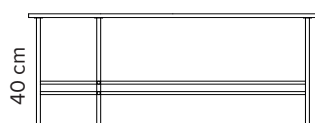

Forma

11205

Forma small

Forma medium

Forma large

Type	Sofabord
Mål Inverse small	H: 38,6 cm, diameter: 50,6 cm
Mål Inverse medium	H: 45,8 cm, diameter: 50,6 cm
Bordplade	Strukturlakeret stål
Bordben	Strukturlakeret stål

	Small V1	Medium V1
Beige	4635	4655
Black	4635	4655
Grey	4635	4655

Inverse small V1

Inverse medium V1

Type	Sofabord
Varianter	Diameter: 45 cm, H: 55 cm, bordpladetykkelse 2 cm Diameter: 65 cm, H: 45 cm, bordpladetykkelse 2 cm Diameter: 80 cm, H: 45 cm, bordpladetykkelse 2 cm B: 55 cm, L: 108 cm, H: 40 cm, bordpladetykkelse 2 cm
Bordplade	Marmor: Emperador Beige Emperador Dark Brown Black Marquina
Bordben	Mørkegråt pulverlakeret stål

	Marmor
Diameter: 45 cm, H: 55 cm	6780
Diameter: 65 cm, H: 45 cm	7955
Diameter: 80 cm, H: 45 cm	9425
B: 55 cm, L: 108 cm, H: 40 cm	9785

Diameter: 45 cm

Diameter: 65 cm

L: 108 cm

Diameter: 80 cm

Type	Skrivebord
Mål	H: 73,5 cm, L: 120 cm, B: 51 cm, bordpladetykkelse: 2,5 cm.
Ben	Ben i matlakeret eg eller sortlakeret bøg
Stålbuk	Sort pulverlakeret stålbuk
Kantliste	Bordpladens kantliste følger benenes farve. Ben i matlakeret eg = bordpladekant i eg. Ben i sortlakeret bøg = bordpladekant i sort.