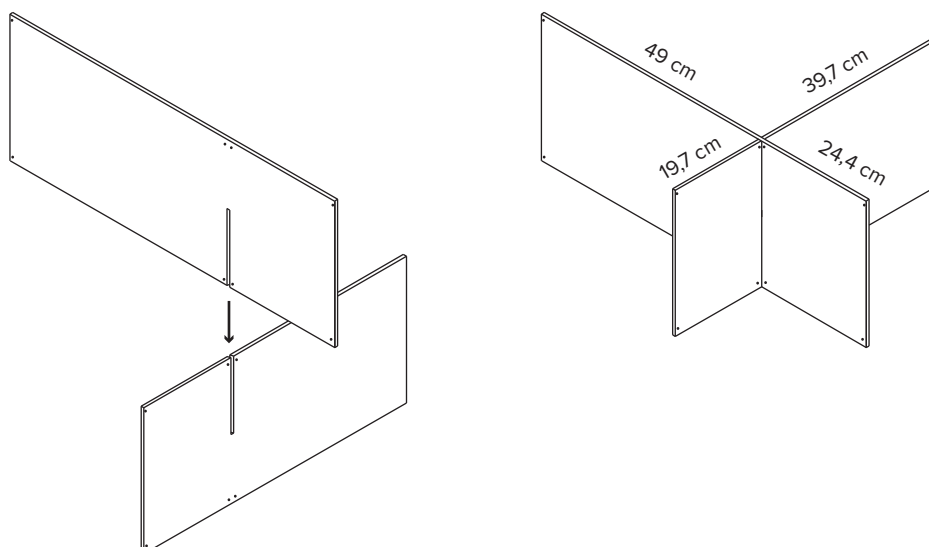

Plaited

Asger Lounge Chair

Design: Asger Soelberg

Type	Træstol
Mål	H: 77,5 cm, B: 70 cm, D: 63,5 cm Sædehøjde uden polstring: 41 cm Sædehøjde med polstring: 42 cm Sædedybde: 56 cm, sædebredde: 56 cm Armlæns højde: 66,5 cm (målt fra forkant)
Materiale	Eg: olieret, sortlakeret eller røget olieret
Sko	Standard med filt
Polstring	10 mm 50 kg koldskum
Com.	Ikke alle typer stof og læder egner sig til Asger Lounge Chair. Com. materiale skal forhåndsgodkendes. Stof: 0.7 m Læder: 0.7 m ²

Polstersæde, læder

09	16455	16450	17605
10	16655	16655	17745
11	17215	17215	18370

Com.

Stof	15220	15220	16075
Læder	15220	15220	16075

Asger Lounge Chair

Type	Hylsesæt
Mål lang hyldeplade	H: 0,6 cm, B: 29 cm, L: 74 cm
Mål kort hyldeplade	H: 0,6 cm, B: 29 cm, L: 60 cm
Hylde dybde	30 cm
Overflade, HPL	Hvid, sort, imiteret eg, imiteret valnød
Materiale	Kompaktlaminat

	pr. hylsesæt
White	3655
Black	3655
Oak	4590
Walnut	4590

Up The Wall hylsesæt

*Hyldepladen måler 29 cm. Når hyldepladen er monteret på væggen, øger beslaget dybden til 30 cm.

Type	Indskudsborde, sælges i sæt af tre borde
Mål	H: 37,5 cm, L: 57,5 cm, B: 42 cm, bordpladetykkelse: 1,6 cm H: 39,5 cm, L: 66,5 cm, B: 50 cm, bordpladetykkelse: 1,6 cm H: 41,5 cm, L: 74 cm, B: 58 cm, bordpladetykkelse: 1,6 cm
Bordplade	Solid eg, olieret
Ben	Solid eg, olieret
Sarg	Stål, sort pulverlak

Forma

11205

Forma small

Forma medium

Forma large

Type	Sofabord
Mål Inverse small	H: 38,6 cm, diameter: 50,6 cm
Mål Inverse medium	H: 45,8 cm, diameter: 50,6 cm
Bordplade	Strukturlakeret stål
Bordben	Strukturlakeret stål