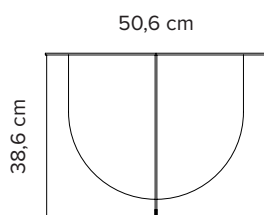

	pr. hylsesæt
White	3655
Black	3655
Oak	4590
Walnut	4590

Up The Wall hylsesæt

*Hyldepladen måler 29 cm. Når hyldepladen er monteret på væggen, øger beslaget dybden til 30 cm.

Type	Indskudsborde, sælges i sæt af tre borde
Mål	H: 37,5 cm, L: 57,5 cm, B: 42 cm, bordpladetykkelse: 1,6 cm H: 39,5 cm, L: 66,5 cm, B: 50 cm, bordpladetykkelse: 1,6 cm H: 41,5 cm, L: 74 cm, B: 58 cm, bordpladetykkelse: 1,6 cm
Bordplade	Solid eg, olieret
Ben	Solid eg, olieret
Sarg	Stål, sort pulverlak

Forma

11205

Forma small

Forma medium

Forma large

Type	Sofabord
Mål Inverse small	H: 38,6 cm, diameter: 50,6 cm
Mål Inverse medium	H: 45,8 cm, diameter: 50,6 cm
Bordplade	Strukturlakeret stål
Bordben	Strukturlakeret stål

	Small V1	Medium V1
Beige	4635	4655
Black	4635	4655
Grey	4635	4655

Inverse small V1

Inverse medium V1

Type	Sofabord
Varianter	Diameter: 45 cm, H: 55 cm, bordpladetykkelse 2 cm Diameter: 65 cm, H: 45 cm, bordpladetykkelse 2 cm Diameter: 80 cm, H: 45 cm, bordpladetykkelse 2 cm B: 55 cm, L: 108 cm, H: 40 cm, bordpladetykkelse 2 cm
Bordplade	Marmor: Emperador Beige Emperador Dark Brown Black Marquina
Bordben	Mørkegråt pulverlakeret stål

	Marmor
Diameter: 45 cm, H: 55 cm	6780
Diameter: 65 cm, H: 45 cm	7955
Diameter: 80 cm, H: 45 cm	9425
B: 55 cm, L: 108 cm, H: 40 cm	9785

Diameter: 45 cm

Diameter: 65 cm

L: 108 cm

Diameter: 80 cm

Type	Skrivebord
Mål	H: 73,5 cm, L: 120 cm, B: 51 cm, bordpladetykkelse: 2,5 cm.
Ben	Ben i matlakeret eg eller sortlakeret bøg
Stålbuk	Sort pulverlakeret stålbuk
Kantliste	Bordpladens kantliste følger benenes farve. Ben i matlakeret eg = bordpladekant i eg. Ben i sortlakeret bøg = bordpladekant i sort.