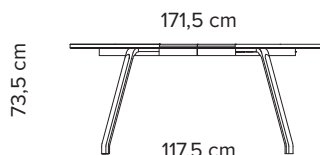

0720 Nero Ingo

27380

Meet Table

Primum Table

Design: Bent Hansen Studio

Type	Bord
Mål	Diameter 120 cm, h: 73,5 cm, tillægsplade: 51,5 cm, bordpladetykkelse: 3 cm Afstand mellem bordben (gulvhøjde), 0 tillægsplader: 66 cm / 66 cm Afstand mellem bordben (gulvhøjde), 1 tillægsplade: 117,5 cm / 66 cm Afstand mellem bordben (gulvhøjde), 2 tillægsplader: 169 cm / 66 cm
Bordplade	Diameter 140 cm, h: 73,5 cm, bordpladetykkelse: 3 cm Afstand mellem bordben (gulvhøjde): 81 cm Egefiner (matlakeret) Valnød finer Sort linoleum med kantliste i eg
Tillægsplade	Sort linoleum (fås kun til Ø120 cm)
Bordben	Sort pulverlakeret stål, børstet rustfrit stål, matlakeret eg eller mat sortlakeret bøg

Tillægspris

Tillægsplade sort linoleum	5190
----------------------------	------

Bord Ø140 cm

Ben sort pulverlakeret stål	21840	18600	
Ben børstet rustfrit stål	24235	19935	
Ben matlakeret eg	22645	19500	
Ben mat sortlakeret bøg	22645	19500	

Primum Table Ø120 cm

0 tillægsplader

1 tillægsplade

2 tillægsplader

Primum Table Ø140 cm

Type	Plankebord
Mål	H: 75 cm, L: 240-400 cm, B: 100 cm, planketykkelse: 4 cm Afstand fra bordende til ben: 44 cm Placering af ben kan ændres på forespørgsel
Bordplade	2 stavlimede egeplanker med bomkant Fås i olieret eg og røget eg (gennemrøget)
Bordben	Mat sort pulverlakeret stål

Længde:	Bordplade i olieret eg	Bordplade i røget eg
240 cm	54000	75385
260 cm	56935	79650
280 cm	59000	83120
300 cm	66385	93325
320 cm	69835	98785
340 cm	73285	103680
360 cm	78115	109625
380 cm	81845	115080
400 cm	88545	123730