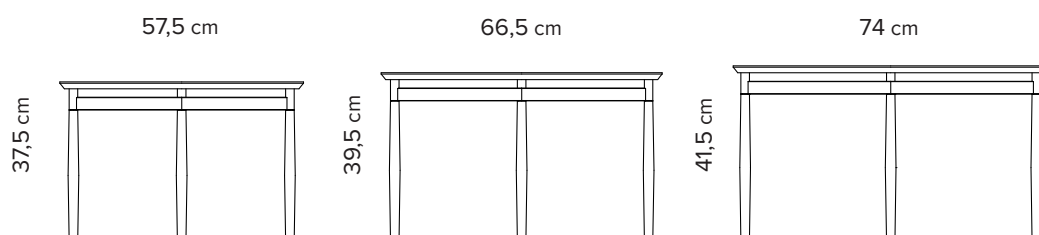

	pr. hylsesæt
White	3655
Black	3655
Oak	4590
Walnut	4590

Up The Wall hylsesæt

*Hyldepladen måler 29 cm. Når hyldepladen er monteret på væggen, øger beslaget dybden til 30 cm.

Type	Indskudsborde, sælges i sæt af tre borde
Mål	H: 37,5 cm, L: 57,5 cm, B: 42 cm, bordpladetykkelse: 1,6 cm H: 39,5 cm, L: 66,5 cm, B: 50 cm, bordpladetykkelse: 1,6 cm H: 41,5 cm, L: 74 cm, B: 58 cm, bordpladetykkelse: 1,6 cm
Bordplade	Solid eg, olieret
Ben	Solid eg, olieret
Sarg	Stål, sort pulverlak

Forma

11205

Forma small

Forma medium

Forma large

Type	Sofabord
Mål Inverse small	H: 38,6 cm, diameter: 50,6 cm
Mål Inverse medium	H: 45,8 cm, diameter: 50,6 cm
Bordplade	Strukturlakeret stål
Bordben	Strukturlakeret stål

	Small V1	Medium V1
Beige	4635	4655
Black	4635	4655
Grey	4635	4655

Inverse small V1

Inverse medium V1

Type	Sofabord
Varianter	Diameter: 45 cm, H: 55 cm, bordpladetykkelse 2 cm Diameter: 65 cm, H: 45 cm, bordpladetykkelse 2 cm Diameter: 80 cm, H: 45 cm, bordpladetykkelse 2 cm B: 55 cm, L: 108 cm, H: 40 cm, bordpladetykkelse 2 cm
Bordplade	Marmor: Emperador Beige Emperador Dark Brown Black Marquina
Bordben	Mørkegråt pulverlakeret stål