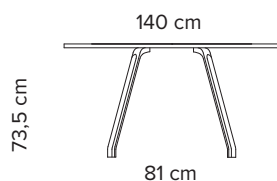

Forma

11205

Forma small

Forma medium

Forma large

Type	Sofabord
Mål Inverse small	H: 38,6 cm, diameter: 50,6 cm
Mål Inverse medium	H: 45,8 cm, diameter: 50,6 cm
Bordplade	Strukturlakeret stål
Bordben	Strukturlakeret stål

Primum Table Ø120 cm

0 tillægsplader

1 tillægsplade

2 tillægsplader

Primum Table Ø140 cm

Type	Plankebord
Mål	H: 75 cm, L: 240-400 cm, B: 100 cm, planketykkelse: 4 cm Afstand fra bordende til ben: 44 cm Placering af ben kan ændres på forespørgsel
Bordplade	2 stavlimede egeplanker med bomkant Fås i olieret eg og røget eg (gennemrøget)
Bordben	Mat sort pulverlakeret stål

Længde:	Bordplade i olieret eg	Bordplade i røget eg
240 cm	54000	75385
260 cm	56935	79650
280 cm	59000	83120
300 cm	66385	93325
320 cm	69835	98785
340 cm	73285	103680
360 cm	78115	109625
380 cm	81845	115080
400 cm	88545	123730

Track

Asger Chair

Design: Asger Soelberg

Type	Træstol
Mål	H: 80 cm, B: 58 cm, D: 52,5 cm Sædehøjde uden polstring: 43,5 cm, sædehøjde med polstring: 44,5 cm, sædedybde: 46 cm Sædebredde: 46 cm, armlæns højde: 69 cm (målt 18 cm fra forkant)
Materiale	Eg: olieret, sortlakeret eller røget olieret
Sko	Standard med filt
Polstring	10 mm 50 kg koldskum
Com.	Ikke alle typer stof og læder egner sig til Asger Chair. Com. materiale skal forhåndsgodkendes. Stof: 0.6 m Læder: 0.7 m ²