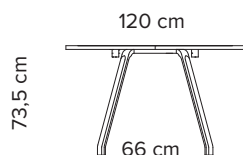

0720 Nero Ingo

27380

Meet Table

Primum Table

Design: Bent Hansen Studio

Type	Bord
Mål	Diameter 120 cm, h: 73,5 cm, tillægsplade: 51,5 cm, bordpladetykkelse: 3 cm Afstand mellem bordben (gulvhøjde), 0 tillægsplader: 66 cm / 66 cm Afstand mellem bordben (gulvhøjde), 1 tillægsplade: 117,5 cm / 66 cm Afstand mellem bordben (gulvhøjde), 2 tillægsplader: 169 cm / 66 cm
Bordplade	Diameter 140 cm, h: 73,5 cm, bordpladetykkelse: 3 cm Afstand mellem bordben (gulvhøjde): 81 cm Egefiner (matlakeret) Valnød finer Sort linoleum med kantliste i eg
Tillægsplade	Sort linoleum (fås kun til Ø120 cm)
Bordben	Sort pulverlakeret stål, børstet rustfrit stål, matlakeret eg eller mat sortlakeret bøg

Primum Table Ø120 cm

0 tillægsplader

1 tillægsplade

2 tillægsplader

Primum Table Ø140 cm

Type	Plankebord
Mål	H: 75 cm, L: 240-400 cm, B: 100 cm, planketykkelse: 4 cm Afstand fra bordende til ben: 44 cm Placering af ben kan ændres på forespørgsel
Bordplade	2 stavlimede egeplanker med bomkant Fås i olieret eg og røget eg (gennemrøget)
Bordben	Mat sort pulverlakeret stål

Længde:	Bordplade i olieret eg	Bordplade i røget eg
240 cm	54000	75385
260 cm	56935	79650
280 cm	59000	83120
300 cm	66385	93325
320 cm	69835	98785
340 cm	73285	103680
360 cm	78115	109625
380 cm	81845	115080
400 cm	88545	123730

Track

Asger Chair

Design: Asger Soelberg

Type	Træstol
Mål	H: 80 cm, B: 58 cm, D: 52,5 cm Sædehøjde uden polstring: 43,5 cm, sædehøjde med polstring: 44,5 cm, sædedybde: 46 cm Sædebredde: 46 cm, armlæns højde: 69 cm (målt 18 cm fra forkant)
Materiale	Eg: olieret, sortlakeret eller røget olieret
Sko	Standard med filt
Polstring	10 mm 50 kg koldskum
Com.	Ikke alle typer stof og læder egner sig til Asger Chair. Com. materiale skal forhåndsgodkendes. Stof: 0.6 m Læder: 0.7 m ²