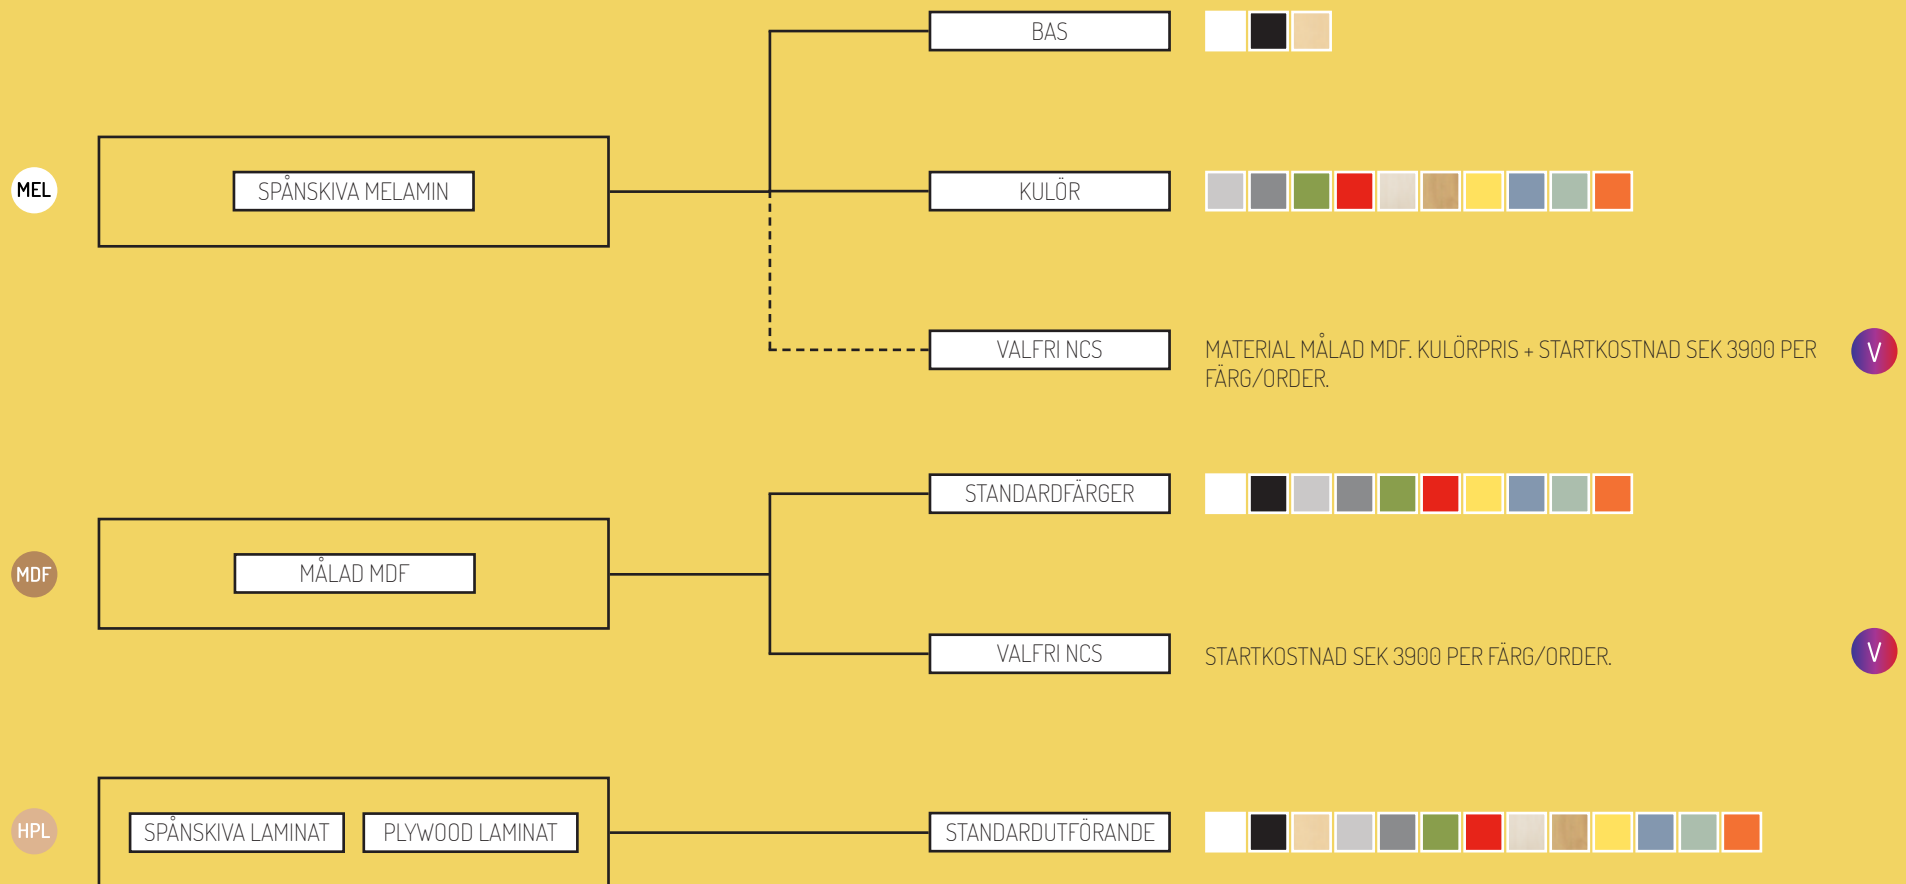

Standard & Valfri färg

Våra produkter i melamin är oftast tillgängliga i BAS (Vit, Svart, Björk), KULÖR (övriga standardutförande), och VALFRI NCS. Vid beställning av valfri NCS byts materialet från melaminbelagd spånskiva till målad MDF. Artiklar som är tillgängliga i VALFRI NCS är markerade med ikonen .

Våra produkter i målad MDF är oftast tillgängliga i alla våra STANDARDFÄRGER och VALFRI NCS, men inte träimitationer.

Produkter i laminat på spånskiva eller plywood är tillgängliga i alla våra STANDARDUTFÖRANDE, båda färger och träimitationer.

För andra material, t.ex. andra laminat eller massivträ, kontakta oss för offert. Priset beror på materialkostnad, extraarbete och antal.