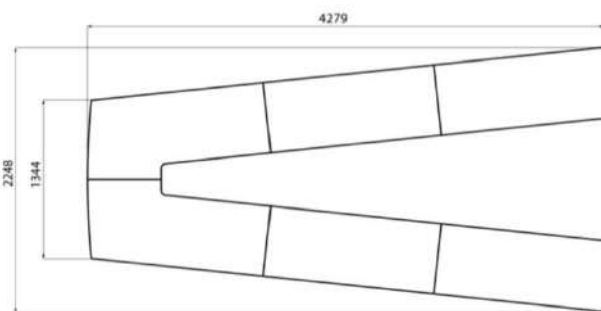

Bombastik prislista 2024

ÖVR	Övriga utföranden eller anpassningar offereras							

FANTASTIC STATIV

Art.nr	Benämning	Till skivmått	Höjd		Stativ	Fot	Pris
3011	Fantastic Multi-Function	Till 1200-1700mm	700 (utan skiva)		Vit	Krom	4 634
3012	Fantastic Multi-Function	Till 1800-2200mm	700 (utan skiva)		Vit	Krom	5 043

FANTASTIC Fliptop V-form

Exempel på kombinationer