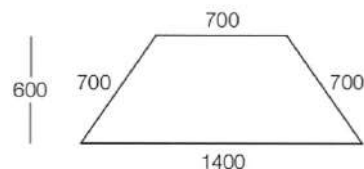

Bombastik prislista 2024

FTWDS188	Fantastic Wood	1800x800	720	Desktop	ABS	Ask	Krom	9 320	9 320
FTWHS188	Fantastic Wood	1800x800	720	HPL svart	ABS	Ask	Krom	8 643	8 643
FTWHV188	Fantastic Wood	1800x800	720	HPL vit	ABS	Ask	Krom	8 276	8 276
FTWHG188	Fantastic Wood	1800x800	720	HPL Folkstone	ABS	Ask	Krom	8 643	8 643
FTWFS188	Fantastic Wood	1800x800	720	Fanér	ABS	Ask	Krom	9 112	9 112
FTWMV188	Fantastic Wood	1800x800	720	Laminat vit	ABS	Ask	Krom	7 337	7 337