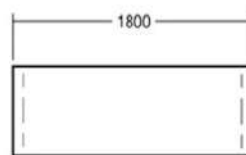

Bombastik prislista 2024

BOSS TABLE Ø 1200

Art.nr	Benämning	Mått	Höjd	Yta	Kant	Stativ		Pris	Kalkylpris
B12FS	Boss Table	Ø 1200	720	Fanér	Fanér	Svart		8 686	8 686
B12IS	Boss Table	Ø 1200	720	Fenix svart	ABS	Svart		8 294	8 294
B12LS	Boss Table	Ø 1200	720	Desktop	ABS	Svart		7 980	7 980
B12HSS	Boss Table	Ø 1200	720	HPL svart	ABS	Svart		6 987	6 987
B12HVS	Boss Table	Ø 1200	720	HPL vit	ABS	Svart		6 987	6 987
B12HGS	Boss Table	Ø 1200	720	HPL Folkstone	ABS	Svart		6 987	6 987
B12MVS	Boss Table	Ø 1200	720	Lamiat vit	ABS	Svart		5 532	5 532
B12FV	Boss Table	Ø 1200	720	Fanér	Fanér	Vit		8 686	8 686
B12IV	Boss Table	Ø 1200	720	Fenix svart	ABS	Vit		8 294	8 294
B12LV	Boss Table	Ø 1200	720	Desktop	ABS	Vit		7 980	7 980
B12HSV	Boss Table	Ø 1200	720	HPL svart	ABS	Vit		6 987	6 987
B12HVV	Boss Table	Ø 1200	720	HPL vit	ABS	Vit		6 987	6 987
B12HGV	Boss Table	Ø 1200	720	HPL Folkstone	ABS	Vit		6 987	6 987
B12MVV	Boss Table	Ø 1200	720	Lamiat vit	ABS	Vit		5 532	5 532
BH90	Boss tillägg/höjd		900					2 240	2 240

Art: b718