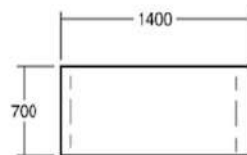

Bombastik prislista 2024

BOSS TABLE Ø 900

Art.nr	Benämning	Mått	Höjd	Yta	Kant	Stativ		Pris	Kalkylpris
B9FS	Boss Table	Ø 900	720	Fanér	Fanér	Svart		7 562	7 562
B9IS	Boss Table	Ø 900	720	Fenix svart	ABS	Svart		6 617	6 617
B9LS	Boss Table	Ø 900	720	Desktop	ABS	Svart		7 662	7 662
B9HSS	Boss Table	Ø 900	720	HPL svart	ABS	Svart		5 364	5 364
B9HVS	Boss Table	Ø 900	720	HPL vit	ABS	Svart		5 364	5 364
B9HGS	Boss Table	Ø 900	720	HPL Folkstone	ABS	Svart		5 364	5 364
B9MVV	Boss Table	Ø 900	720	Laminat vit	ABS	Svart		3 873	3 873
B9FV	Boss Table	Ø 900	720	Fanér	Fanér	Vit		7 562	7 562
B9IV	Boss Table	Ø 900	720	Fenix svart	ABS	Vit		6 617	6 617
B9LV	Boss Table	Ø 900	720	Desktop	ABS	Vit		7 662	7 662
B9HSV	Boss Table	Ø 900	720	HPL svart	ABS	Vit		5 364	5 364
B9HVV	Boss Table	Ø 900	720	HPL vit	ABS	Vit		5 364	5 364
B9HGV	Boss Table	Ø 900	720	HPL Folkstone	ABS	Vit		5 364	5 364
B9MVV	Boss Table	Ø 900	720	Laminat vit	ABS	Vit		3 873	3 873
BH90	Boss tillägg/höjd		900					#####	2 240

Bombastik prislista 2024

BOSS TABLE Ø 1200

Art.nr	Benämning	Mått	Höjd	Yta	Kant	Stativ		Pris	Kalkylpris
B12FS	Boss Table	Ø 1200	720	Fanér	Fanér	Svart		8 686	8 686
B12IS	Boss Table	Ø 1200	720	Fenix svart	ABS	Svart		8 294	8 294
B12LS	Boss Table	Ø 1200	720	Desktop	ABS	Svart		7 980	7 980
B12HSS	Boss Table	Ø 1200	720	HPL svart	ABS	Svart		6 987	6 987
B12HVS	Boss Table	Ø 1200	720	HPL vit	ABS	Svart		6 987	6 987
B12HGS	Boss Table	Ø 1200	720	HPL Folkstone	ABS	Svart		6 987	6 987
B12MVS	Boss Table	Ø 1200	720	Lamiat vit	ABS	Svart		5 532	5 532
B12FV	Boss Table	Ø 1200	720	Fanér	Fanér	Vit		8 686	8 686
B12IV	Boss Table	Ø 1200	720	Fenix svart	ABS	Vit		8 294	8 294
B12LV	Boss Table	Ø 1200	720	Desktop	ABS	Vit		7 980	7 980
B12HSV	Boss Table	Ø 1200	720	HPL svart	ABS	Vit		6 987	6 987
B12HVV	Boss Table	Ø 1200	720	HPL vit	ABS	Vit		6 987	6 987
B12HGV	Boss Table	Ø 1200	720	HPL Folkstone	ABS	Vit		6 987	6 987
B12MVV	Boss Table	Ø 1200	720	Lamiat vit	ABS	Vit		5 532	5 532
BH90	Boss tillägg/höjd		900					2 240	2 240