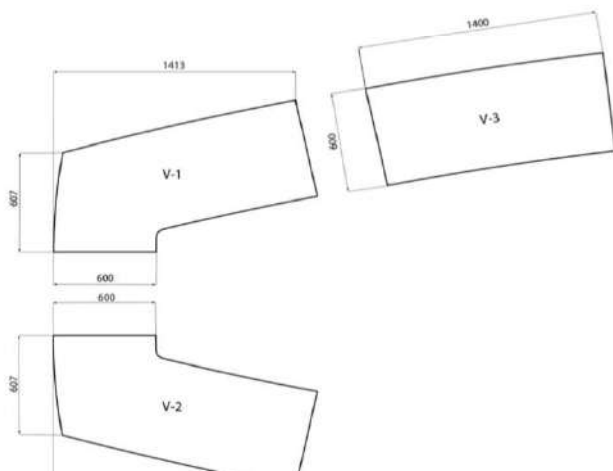

Bombastik prislista 2024

ÖVR	Övriga utföranden eller anpassningar offereras							

FANTASTIC STATIV

Art.nr	Benämning	Till skivmått	Höjd		Stativ	Fot	Pris
3011	Fantastic Multi-Function	Till 1200-1700mm	700 (utan skiva)		Vit	Krom	4 634
3012	Fantastic Multi-Function	Till 1800-2200mm	700 (utan skiva)		Vit	Krom	5 043

FANTASTIC Fliptop V-form

Exempel på kombinationer