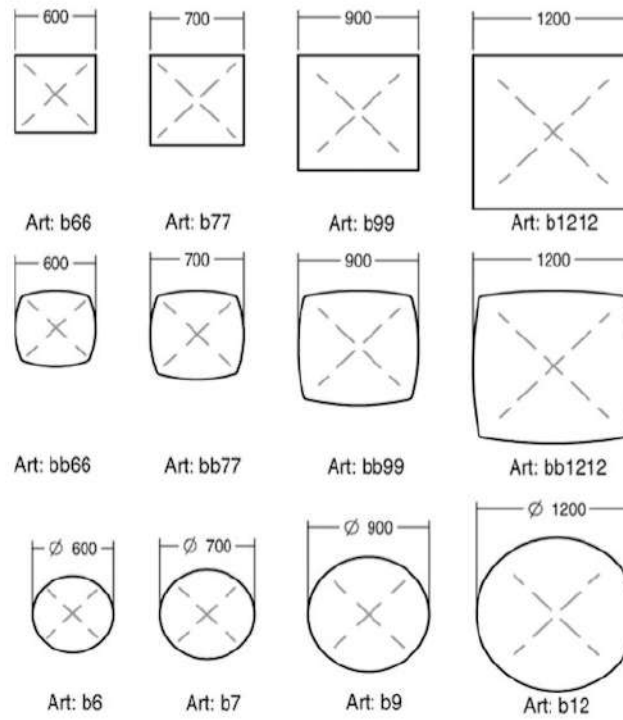

Bombastik prislista 2024