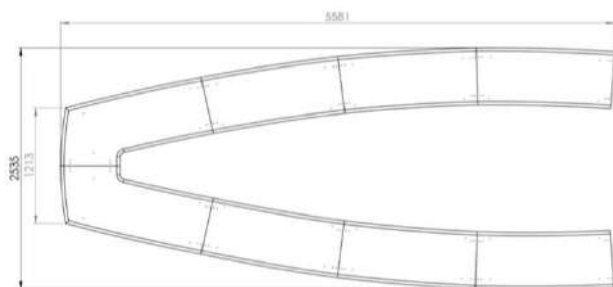

Bombastik prislista 2024

ÖVR	Övriga utföranden eller anpassningar offereras							

FANTASTIC STATIV

Art.nr	Benämning	Till skivmått	Höjd		Stativ	Fot	Pris
3011	Fantastic Multi-Function	Till 1200-1700mm	700 (utan skiva)		Vit	Krom	4 634
3012	Fantastic Multi-Function	Till 1800-2200mm	700 (utan skiva)		Vit	Krom	5 043

FANTASTIC Fliptop V-form

Exempel på kombinationer