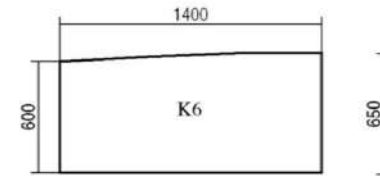

Bombastik prislista 2024

FTK5HG	Fantastic Multi-Function	1400x1200	720	HPL Folkstone	ABS	Vit	Krom	8 162
FTK5F	Fantastic Multi-Function	1400x1200	720	Fanér	Fanér	Vit	Krom	6 866