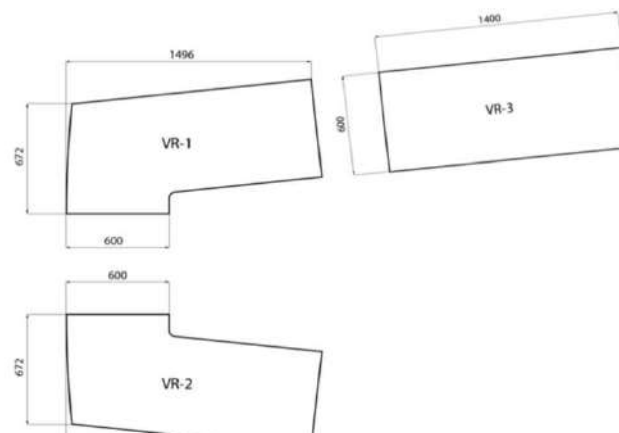

FANTASTIC Fliptop V-form

Exempel på kombinationer

Bombastik prislista 2024

FANTASTIC CONFERENCE

Art.nr	Benämning	Mått	Höjd	Yta	Kant	Stativ	Fot	Pris
FTKFA189	Fantastic Conference	1800x900	720	Fanér	Fanér	Svart	Polerad	16 921
FTKIS189	Fantastic Conference	1800x900	720	Fenix svart	ABS	Svart	Polerad	16 905
FTKDS 189	Fantastic Conference	1800x900	720	Desktop	ABS	Svart	Polerad	14 921
FTKHS189	Fantastic Conference	1800x900	720	HPL svart	Svart	Svart	Polerad	13 846
FTKHV189	Fantastic Conference	1800x900	720	HPL vit	Vit	Svart	Polerad	12 535
FTKHG189	Fantastic Conference	1800x900	720	HPL Folkstone	Folkston	Svart	Polerad	13 846
FTKFA1810	Fantastic Conference	1800x1000	720	Fanér	Fanér	Svart	Polerad	16 921
FTKIS1810	Fantastic Conference	1800x1000	720	Fenix svart	ABS	Svart	Polerad	16 905
FTKDS 1810	Fantastic Conference	1800x1000	720	Desktop	ABS	Svart	Polerad	14 921
FTKHS1810	Fantastic Conference	1800x1000	720	HPL svart	Svart	Svart	Polerad	13 846
FTKHV1810	Fantastic Conference	1800x1000	720	HPL vit	Vit	Svart	Polerad	12 535
FTKHG1810	Fantastic Conference	1800x1000	720	HPL Folkstone	Folkston	Svart	Polerad	13 846
FTKFA249	Fantastic Conference	2400x900	720	Fanér	Fanér	Svart	Polerad	17 250
FTKIS249	Fantastic Conference	2400x900	720	Fenix svart	ABS	Svart	Polerad	16 905
FTKDS249	Fantastic Conference	2400x900	720	Desktop	ABS	Svart	Polerad	14 950