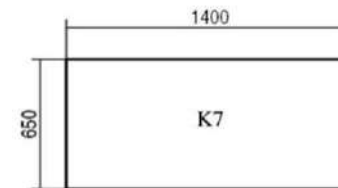

FANTASTIC MULTI-FUNCTION 1400x600

Art.nr	Benämning	Mått	Höjd	Yta	Kant	Stativ	Fot	Pris
FTK6IS	Fantastic Multi-Function	1400x600	720	Fenix svart	ABS	Vit	Krom	9 808
FTK6DS	Fantastic Multi-Function	1400x600	720	Desktop	ABS	Vit	Krom	9 808
FTK6HS	Fantastic Multi-Function	1400x600	720	HPL svart	ABS	Vit	Krom	7 265
FTK6HV	Fantastic Multi-Function	1400x600	720	HPL vit	ABS	Vit	Krom	7 265
FTK6HG	Fantastic Multi-Function	1400x600	720	HPL Folkstone	ABS	Vit	Krom	7 265
FTK6F	Fantastic Multi-Function	1400x600	720	Fanér	Fanér	Vit	Krom	6 490