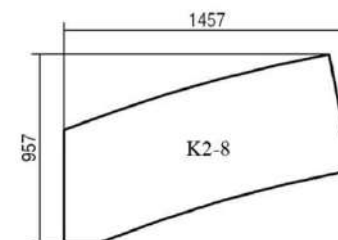

FANTASTIC MULTI-FUNCTION 1455x843

Art.nr	Benämning	Mått	Höjd	Yta	Kant	Stativ	Fot	Pris
FTK2-6IS	Fantastic Multi-Function	1455x843	720	Fenix svart	ABS	Vit	Krom	10 818
FTK2-6DS	Fantastic Multi-Function	1455x843	720	Desktop	ABS	Vit	Krom	10 818
FTK2-6HS	Fantastic Multi-Function	1455x843	720	HPL svart	ABS	Vit	Krom	8 014
FTK2-6HV	Fantastic Multi-Function	1455x843	720	HPL vit	ABS	Vit	Krom	8 014
FTK2-6HG	Fantastic Multi-Function	1455x843	720	HPL Folkstone	ABS	Vit	Krom	8 014
FTK2-6F	Fantastic Multi-Function	1455x843	720	Fanér	Fanér	Vit	Krom	7 155