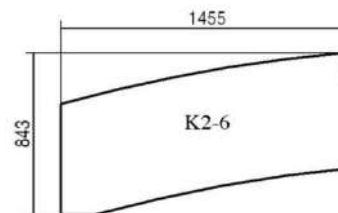

FANTASTIC MULTI-FUNCTION 1455x843

Art.nr	Benämning	Mått	Höjd	Yta	Kant	Stativ	Fot	Pris
FTK2-6IS	Fantastic Multi-Function	1455x843	720	Fenix svart	ABS	Vit	Krom	10 818
FTK2-6DS	Fantastic Multi-Function	1455x843	720	Desktop	ABS	Vit	Krom	10 818
FTK2-6HS	Fantastic Multi-Function	1455x843	720	HPL svart	ABS	Vit	Krom	8 014
FTK2-6HV	Fantastic Multi-Function	1455x843	720	HPL vit	ABS	Vit	Krom	8 014
FTK2-6HG	Fantastic Multi-Function	1455x843	720	HPL Folkstone	ABS	Vit	Krom	8 014
FTK2-6F	Fantastic Multi-Function	1455x843	720	Fanér	Fanér	Vit	Krom	7 155

FANTASTIC MULTI-FUNCTION 1457x957

Art.nr	Benämning	Mått	Höjd	Yta	Kant	Stativ	Fot	Pris
FTK2-8IS	Fantastic Multi-Function	1457x957	720	Fenix svart	ABS	Vit	Krom	11 142
FTK2-8DS	Fantastic Multi-Function	1457x957	720	Desktop	ABS	Vit	Krom	11 142
FTK2-8HS	Fantastic Multi-Function	1457x957	720	HPL svart	ABS	Vit	Krom	8 253
FTK2-8HV	Fantastic Multi-Function	1457x957	720	HPL vit	ABS	Vit	Krom	8 253
FTK2-8HG	Fantastic Multi-Function	1457x957	720	HPL Folkstone	ABS	Vit	Krom	8 253
FTK2-8F	Fantastic Multi-Function	1457x957	720	Fanér	Fanér	Vit	Krom	7 396