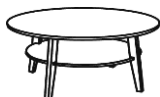

Eagle 100
Soffbord Ø 100 cm
Höjd: 50 cm

1000798	Björk	5 720
1000711	Ek	5 720
1000938	Rökt ek	5 720
1000712	Svartbetsad ek	5 720
1000713	Valnöt	5 720
1000714	Vitlack	5 720
1001032	Vitpigmenterad ek	5 720