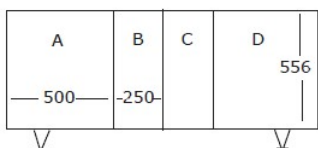

Bord med Slitsat ben av bok

Bordshöjd 70 cm

		Ask / Björk / Bok / Ek	Vit laminat m. naturkant
Mi 508	diam. 80 cm	15 110 kr	16 930 kr
Mi 509	diam. 90 cm	16 670 kr	18 660 kr
Mi 510	diam. 100 cm	17 520 kr	19 630 kr
Mi 511	diam. 110 cm	19 280 kr	21 580 kr
Mi 512	diam. 120 cm	21 350 kr	23 900 kr
Mi 513	diam. 130 cm	23 350 kr	26 480 kr
Mi 514	diam. 140 cm	30 890 kr	34 580 kr
Mi 515	diam. 150 cm	34 160 kr	38 210 kr
Mi 520	70x70 cm	13 670 kr	15 330 kr
Mi 521	75x75 cm	14 360 kr	16 090 kr
Mi 522	80x80 cm	15 110 kr	16 930 kr
Mi 523	90x90 cm	16 670 kr	18 650 kr
Mi 524	100x100 cm	17 520 kr	19 630 kr
Mi 525	110x110 cm	19 280 kr	21 580 kr
Mi 526	120x120 cm	21 350 kr	23 880 kr
Mi 527	130x130 cm	23 360 kr	26 230 kr
Mi 528	140x140 cm	30 890 kr	34 580 kr
Mi 529	150x150 cm	34 160 kr	38 210 kr
Mi 542	120x70 cm	17 410 kr	19 490 kr
Mi 543	140x70 cm	17 970 kr	20 170 kr
Mi 544	150x75 cm	19 290 kr	21 580 kr
Mi 545	180x90 cm	22 820 kr	25 580 kr
Mi 547	200x100 cm	26 060 kr	29 160 kr

Prisuppgift för bord i andra ytbehandlingar, träslag och laminat lämnas på begäran

Mi 805 Förvaringskåp

Förvaringskåp utförd med gerade hörn samt skjutdörrar. Ben av förkromat rundstål. Invändigt vitlackerat. Levereras med fast mittenmellanvägg och 2 st flyttbara mellanväggar. Hyllor, väggar och fack är vitlackerade. Skåpet kan förses med lås. Invändigt djup 39 cm.

Hylla H3 = längd 50x39 cm

Hylla H4 = längd 25x39 cm

Längd	Höjd	Djup
1582	720	410

	Björk / Bok	Vit laminat
Grundpris med skjutdörrar fanérade i respektive träslag	31 110 kr	
Grundpris med skjutdörrar i aluminiumlaminat	35 570 kr	40 160 kr

Inredning till Mi 805