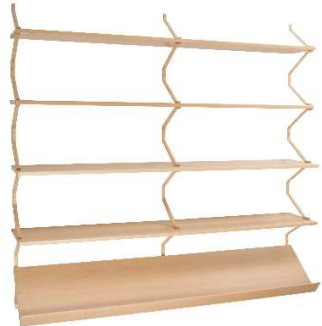

Mi 1050 Väggbokhylla

Hyllplan av massiv bok längd 158 cm, tjocklek 2 cm. Konsoler av böjlimmad bok. Hyllavstånd 26 alt. 32 cm. Hyllplan med olika djup och olika hyllavstånd kan kombineras med tidskriftshylla efter önskemål. För montering direkt på vägg.

	Hyllavstånd	
Hyllplan 158x23 cm (inkl. konsoler) per hyllplan	26 alt. 32 cm	5 170 kr
Hyllplan 158x28 cm (inkl. konsoler) per hyllplan	26 alt. 32 cm	5 170 kr
Tidskriftshylla, längd 158 cm		10 910 kr
Vitlackerade stålskenor för montering på vägg, per hyllplan		1 420 kr

Prisuppgift för övriga utförande lämnas på begäran