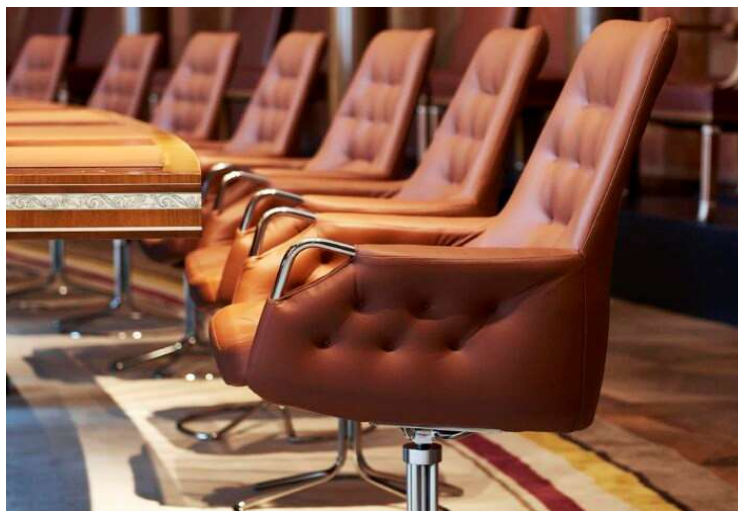

Stol Mirja 15 klädd med läder
Tändstickspalatset, Stockholm (Fotograf Daniel Hertzell)