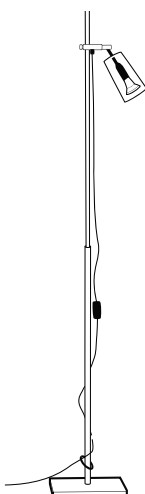

Art. Nr.	Utförande	Exkl. moms	Inkl. moms
MAN16F1c	Golvlampa 16, en glaskupa, klart glas, ledad	5 230	6 538
MAN16F1f	Golvlampa 16, en glaskupa, frostat horisontellt band, ledad	5 230	6 538
MAN16F1s	Golvlampa 16, en glaskupa, frostade vertikala ränder, ledad	5 230	6 538