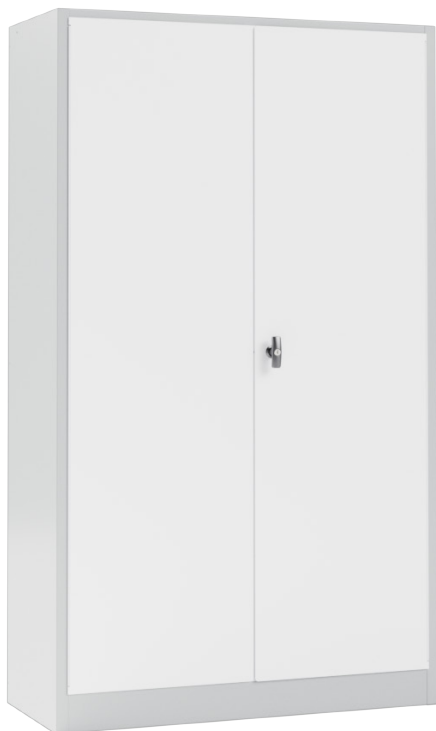

Produktfakta

Skåp med parluckor och plant tak.

Standardmått

Skåpets bredd är 1000mm, höjd 1960mm, djupet är 400mm.

Färger

Skåpstommar lackeras i RAL 9003 Vit, 7035 Ljusgrå, 7040 Fönstergrå eller 9005 Svart. Ståldörrar lackeras i någon av våra 24 standardfärger. Appliceras med pulverlack i glans 72 ur RAL-skalan. Vi kan även erbjuda andra färger ur RAL- och NCS-skalan efter önskemål.

Övrigt

Handtag med cylinderlås och 4st flyttbara hyllplan i plåt. Extra hyllplan och förrådsbackar finns som tillbehör.

Pris inkl. 4 flyttbara hyllor

4254:-

Låsalternativ:

Extra hyllplan

459:-/st

Förrådsback

94:-/st