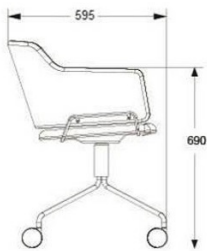

Tillägg med gummiväv.

Tillägg höjjustering -20/+70 mm

	826	1033
	217	271
	750	938
	2870	3588

SKIFT PLUS WHEEL

Design Lars Hofsjö 2013.

Karmstol, helklädd. Extra stoppad sits.

Stativ i vitt eller svart.

	EXKL MOMS	INKL MOMS
GDG textil/Insänt tyg	7815	9769
A	8336	10420
B	8727	10909
C	9270	11588
D	10085	12606
E	10846	13558
F	11911	14889
LÄDER 1	11303	14129

Stativ i krom.

HÖJD	790 mm
DJUP	585 mm
BREDD	580 mm
SITTHÖJD	450 mm
HÖJD ARMSTÖD	690 mm
TYG	1,6 m

GDG textil/Insänt tyg	8793	10991
A	9238	11548
B	9651	12064
C	10205	12756
D	11031	13789
E	11781	14726
F	12835	16044
LÄDER 1	12248	15310