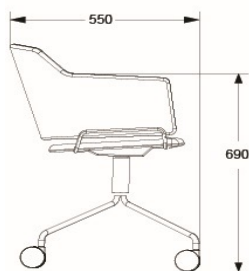

Tillägg höjjustering -20/+70 mm.

	826	1033
	217	271
	2870	3588

SKIFT 5 WHEEL

Design Lars Hofsjö 2019.
Karmstol, helklädd.

Stativ i vitt eller svart.

	EXKL MOMS	INKL MOMS
GDG textil/Insänt tyg	8608	10760
A	8998	11248
B	9325	11656
C	9737	12171
D	10401	13001
E	10977	13721
F	11802	14753
LÄDER 1	11347	14184

Stativ i krom.

HÖJD	790 mm
DJUP	550 mm
BREDD	550 mm
SITTHÖJD	450 mm
HÖJD ARMSTÖD	690 mm
TYG	1,25 m

	EXKL MOMS	INKL MOMS
GDG textil/Insänt tyg	9608	12010
A	9966	12458
B	10248	12810
C	10695	13369
D	11347	14184
E	11944	14930
F	12770	15963
LÄDER 1	12346	15433