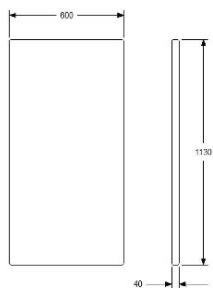

	EXKL. MOMS	INKL. MOMS

ONE AIR WALL 600				
HÖJD	1130 mm (1350 MONTERAD PÅ SOFFA)	GDG textil/Insänt tyg	3432	4290
DJUP	40 mm	A	3890	4863
BREDD	600 mm	B	4212	5265
		C	4649	5811
TYG	1,4 m, INGEN MÖNSTERMATCHNING	D	5325	6656
VIKT	15 kg	E	5938	7423
VOLYM	0,05 m ³	F	6833	8541