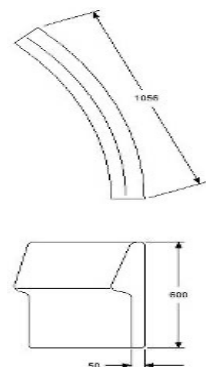

CAFÉ RYGG INNER FÖR MONTERING MOT SITS
HÖJD 820 mm INKL. BEN
DJUP 50/130 mm
RADIE 1370 mm
TYG 1,4 m
VIKT kg
VOLYM m³

	EXKL. MOMS	INKL. MOMS
GDG textil/Insänt tyg	4846	6058
A	5574	6968
B	5928	7410
C	6292	7865
D	6708	8385
E	7114	8893
F	7966	9958