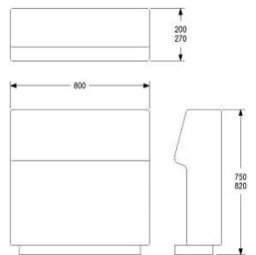

3973	4966
------	------

LOUNGE RYGG MED SOCKEL

ONE SOCKET MODULSYSTEM

LOUNGE RYGG 600 FÖR MONTERING MOT SITS
 HÖJD 750/820 mm
 DJUP 200/270 mm
 BREDD 600 mm
 TYG 1,3 m
 VIKT 22 kg
 VOLYM 0,18 m³

TILLÄGG SITTHÖJD 450 MM, TOTALT 820 MM
 TILLÄGG DISTANS 20 MM MELLAN SITS OCH RYGG

LOUNGE RYGG 800 FÖR MONTERING MOT SITS
 HÖJD 750/820 mm
 DJUP 200/270 mm
 BREDD 800 mm
 TYG 1,7 m
 VIKT 27 kg
 VOLYM 0,20 m³

TILLÄGG SITTHÖJD 450 MM, TOTALT 820 MM
 TILLÄGG DISTANS 20 MM MELLAN SITS OCH RYGG