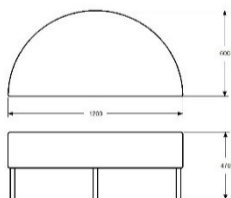

KLÄDD ENHET Q1 FÖR VÄXTER
INKL. BLOMKRUKA.

HÖJD	450 mm
DJUP	600 mm
RADIUS	600 mm
TYG	1 m
VIKT	14 kg
VOLYM	0,20 m³

	EXKL. MOMS	INKL. MOMS
GDG textil/Insänt tyg	6687	8359
A	7394	9243
B	7696	9620
C	8102	10128
D	8715	10894
E	9266	11583
F	10067	12584
LÄDER 1	10473	13091

KLÄDD ENHET Q1 MED BORDSSKIVA
INKL. BORDSSKIVA I EK FANÉR, ASK FANÉR,
VIT LAMINAT ELLER SVART NANO.

HÖJD	450 mm
DJUP	600 mm
RADIUS	600 mm
TYG	1 m
VIKT	
VOLYM	0,20 m³

GDG textil/Insänt tyg	7280	9100
A	7987	9984
B	8278	10348
C	8694	10868
D	9298	11623
E	9859	12324
F	10650	13313
LÄDER 1	11066	13833

KLÄDD ENHET Q1
HELKLÄDD.

HÖJD	450 mm
DJUP	600 mm
RADIUS	600 mm
TYG	1,3 m
VIKT	14 kg
VOLYM	0,20 m³

GDG textil/Insänt tyg	5522	6903
A	6219	7774
B	6510	8138
C	6926	8658
D	7540	9425
E	8081	10101
F	8882	11103
LÄDER 1	9298	11623

KLÄDD ENHET Q2
HELKLÄDD.

HÖJD	450 mm
DJUP	1200 mm
RADIUS	600 mm
TYG	2 m
VIKT	14 kg
VOLYMt	0,20 m³

GDG textil/Insänt tyg	8882	11103
A	9932	12415
B	10369	12961
C	10962	13703
D	11846	14808
E	12667	15834
F	13822	17278
LÄDER 1	14290	17863

TILLÄGG 2 ST ELUTTAG MED STICKPROPP OCH LOCK (ENDAST EUROPA) TILLÄGG
NÅTUTTAG SVART, MED 1 USB + 1 230 V

	3973	4966
	770	963