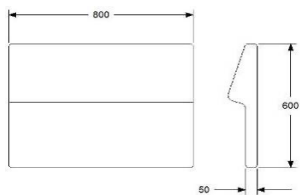

TILLÄGG DISTANS 20 MM MELLAN SITS OCH RYGG

94 118

CAFÉ RYGG 800 FÖR MONTERING MOT SITS

HÖJD 600/820 mm INKL. BEN
DJUP 50/130 mm
BREDD 800 mm
TYG 1,1 m
VIKT 24 kg
VOLYM 0,18 m³

	EXKL. MOMS	INKL. MOMS
GDG textil/Insänt tyg	3141	3926
A	3734	4668
B	3994	4993
C	4326	5408
D	4846	6058
E	5325	6656
F	5990	7488
LÄDER 1	6323	7904