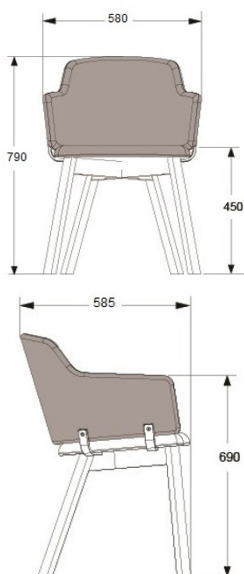

GDG textil/Insänt tyg	642	803
A	728	910
B	771	964
C	859	1074
D	968	1210
E	1228	1535
F	1369	1711
LÄDER 1	1315	1644

Stativ i krom.

HÖJD	790 mm
DJUP	585 mm
BREDD	580 mm
SITTHÖJD	450 mm
HÖJD ARMSTÖD	690 mm
TYG	1,6 m

Tillägg armstödsskoning.

TYG	+0,3 m
-----	--------

Tillägg avtagbar klädsel sits.

Tillägg extra stoppad sits.

Tillägg sits med gummiväv.

Tillägg höjjustering -20/+70 mm.

826	1033
217	271
750	938
2870	3588

SKIFT PLUS WOOD

Design Lars Hofsjö 2013.
Stativ i björk, eller ask. Ek mot tillägg.
Extra stoppad sits.

Karmstol, helklädd.

HÖJD	790 mm
DJUP	585 mm
BREDD	580 mm
SITTHÖJD	450 mm
HÖJD ARMSTÖD	690 mm
TYG	1,6 m

Tillägg stativ i ek.
Tillägg SITTHÖJD 500 mm + ekram.
Tillägg stativ i svart- eller vitbetsad ask.