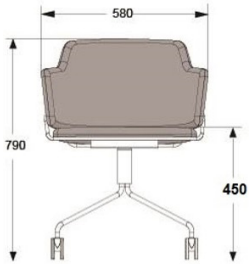

Stativ svart eller vitt.
Klädd sits och rygg.

Stativ i krom.
Klädd sits och rygg.

HÖJD	780 mm
DJUP	520 mm
BREDD	500 mm
SITSHÖJD	450 mm
SITSDJUP	430 mm
SITSBREDD	415 mm
VIKT	8 kg
VOLYM	0,27m ³ /4
TYG	0,6m

Stativ i krom.

HÖJD	790 mm
DJUP	585 mm
BREDD	580 mm
SITTHÖJD	450 mm
HÖJD ARMSTÖD	690 mm
TYG	1,6 m

GDG textil/Insänt tyg	9238	11548
A	9455	11819
B	9868	12335
C	10423	13029
D	11248	14060
E	12009	15011
F	13085	16356
LÄDER 1	12498	15623

Tillägg med gummiväv.

Tillägg höjjustering -20/+70 mm

	826	1033
	217	271
	750	938
	2870	3588

SKIFT PLUS WHEEL

Design Lars Hofsjö 2013.

Karmstol, helklädd. Extra stoppad sits.

Stativ i vitt eller svart.

	EXKL MOMS	INKL MOMS
GDG textil/Insänt tyg	7815	9769
A	8336	10420
B	8727	10909
C	9270	11588
D	10085	12606
E	10846	13558
F	11911	14889
LÄDER 1	11303	14129

Stativ i krom.

HÖJD	790 mm
DJUP	585 mm
BREDD	580 mm
SITTHÖJD	450 mm
HÖJD ARMSTÖD	690 mm
TYG	1,6 m

GDG textil/Insänt tyg	8793	10991
A	9238	11548
B	9651	12064
C	10205	12756
D	11031	13789
E	11781	14726
F	12835	16044
LÄDER 1	12248	15310