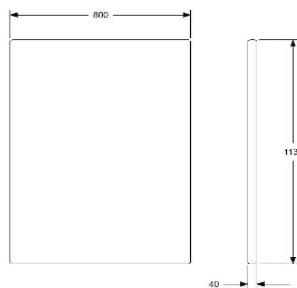

TILLÄGG DISTANS 20 MM MELLAN SITS OCH RYGG

374 468

OBSERVERA RYGG 670x670

ONE AIR WALL MODULSYSTEM. VÄGG FÖR MONTERING PÅ RYGGEN

DESIGN LARS HOF SJÖ 2018

VÄGGEN ÄR AVSEDD ATT MONTERAS PÅ RYGGEN.

ONE AIR WALL 690				
HÖJD	1130 mm (1350 MONTERAD PÅ SOFFA)	GDG textil/Insänt tyg	3432	4290
DJUP	40 mm	A	3890	4863
BREDD	690 mm	B	4212	5265
		C	4649	5811
TYG	1,4 m, INGEN MÖNSTERMATCHNING	D	5325	6656
VIKT	15 kg	E	5938	7423
VOLYM	0,05 m ³	F	6833	8541