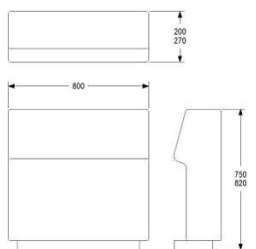

3973	4966
------	------

LOUNGE RYGG MED SOCKEL

ONE SOCKET MODULSYSTEM

LOUNGE RYGG 600 FÖR MONTERING MOT SITS
 HÖJD 750/820 mm
 DJUP 200/270 mm
 BREDD 600 mm
 TYG 1,3 m
 VIKT 22 kg
 VOLYM 0,18 m³

TILLÄGG SITTHÖJD 450 MM, TOTALT 820 MM
 TILLÄGG DISTANS 20 MM MELLAN SITS OCH RYGG

LOUNGE RYGG 800 FÖR MONTERING MOT SITS
 HÖJD 750/820 mm
 DJUP 200/270 mm
 BREDD 800 mm
 TYG 1,7 m
 VIKT 27 kg
 VOLYM 0,20 m³

TILLÄGG SITTHÖJD 450 MM, TOTALT 820 MM
 TILLÄGG DISTANS 20 MM MELLAN SITS OCH RYGG