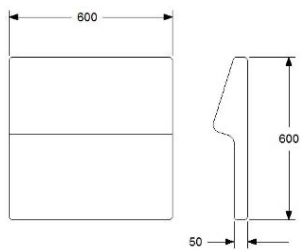

CAFÉ RYGG 600 FÖR MONTERING MOT SITS

HÖJD 600/820 mm INKL. BEN
DJUP 50/130 mm
BREDD 600 mm
TYG 0,8 m
VIKT 19 kg
VOLYM 0,16 m³

	EXKL. MOMS	INKL. MOMS
GDG textil/Insänt tyg	3141	3926
A	3578	4473
B	3754	4693
C	3994	4993
D	4368	5460
E	4711	5889
F	5200	6500
LÄDER 1	5845	7306