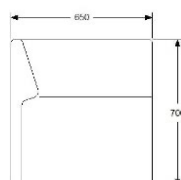

EXKL. MOMS	INKL. MOMS
GDG textil/Insänt tyg	5803	7254
A	6687	8359
B	7062	8828
C	7602	9503
D	8393	10491
E	9110	11388
F	10130	12663
LÄDER 1	11929	14911
	374	468