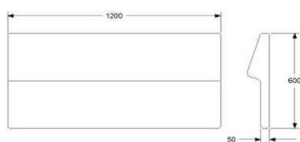

TILLÄGG DISTANS 20 MM MELLAN SITS OCH RYGG

94 118

CAFÉ RYGG 1200 FÖR MONTERING MOT SITS

HÖJD 600/820 mm INKL. BEN
DJUP 50/130 mm
BREDD 1200 mm
TYG 1,4 m
VIKT 27 kg
VOLYM 0,22 m³

	EXKL. MOMS	INKL. MOMS
GDG textil/Insänt tyg	3921	4901
A	4690	5863
B	5002	6253
C	5429	6786
D	6105	7631
E	6698	8373
F	7550	9438
LÄDER 1	7935	9919