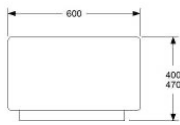

SITS MED SOCKEL

ONE SOCKET MODULSYSTEM

BRANDSÄKERT HR-SKUM, PIRELLI-BAND I TRÄRAM. SVARTLACKERAD SOCKEL

SITS 600

HÖJD 400 mm
DJUP 600 mm
BREDD 600 mm

TYG 1,3 m
VIKT 15 kg
VOLYM 0,20 m³

TILLÄGG: 120 MM SOCKEL FÖR SITTHÖJD 450 MM
TILLÄGG AVTAGBAR KLÄDSEL

SITS 800

HÖJD 400 mm
DJUP 600 mm
BREDD 800 mm

TYG 1,5 m
VIKT 18 kg
VOLYM 0,24 m³

TILLÄGG: 120 MM SOCKEL FÖR SITTHÖJD 450 MM
TILLÄGG AVTAGBAR KLÄDSEL

SITS 1200

HÖJD 400 mm
DJUP 600 mm
BREDD 1200 mm

TYG 1,9 m
VIKT 28 kg
VOLYM 0,40 m³

TILLÄGG: 120 MM SOCKEL FÖR SITTHÖJD 450 MM
TILLÄGG AVTAGBAR KLÄDSEL

SITS 1600

HÖJD 400 mm
DJUP 600 mm
BREDD 1600 mm

TYG 2,3 m
VIKT 35 kg
VOLYM 0,50 m³

TILLÄGG: 120 MM SOCKEL FÖR SITTHÖJD 450 MM
TILLÄGG AVTAGBAR KLÄDSEL

SITS 2400

HÖJD 400 mm
DJUP 600 mm
BREDD 2400 mm

TYG 3,1 m
VIKT 52 kg
VOLYM 0,73 m³

TILLÄGG: 120 MM SOCKEL FÖR SITTHÖJD 450 MM
TILLÄGG AVTAGBAR KLÄDSEL

SITS 800x800

HÖJD 400 mm
DJUP 800 mm
BREDD 800 mm

TYG 1,7 m
VIKT 20 kg
VOLYM 0,28 m³

TILLÄGG: 120 MM SOCKEL FÖR SITTHÖJD 450 MM
TILLÄGG AVTAGBAR KLÄDSEL

TILLÄGG 2 ST ELUTTAG MED STICKPROPP OCH LOCK (ENDAST EUROPA)

GDG textil/Insänt tyg

A
B
C
D
E
F

LÄDER 1

GDG textil/Insänt tyg

A
B
C
D
E
F

LÄDER 1

GDG textil/Insänt tyg

A
B
C
D
E
F

LÄDER 1

GDG textil/Insänt tyg

A
B
C
D
E
F

LÄDER 1

GDG textil/Insänt tyg

A
B
C
D
E
F

LÄDER 1

GDG textil/Insänt tyg

A
B
C
D
E
F

LÄDER 1

EXKL. MOMS

INKL. MOMS

3900	4875
5034	6293
5381	6726
5830	7288
6525	8156
7164	8955
8061	10076
8419	10524
593	741
697	871

5044	6305
5897	7371
6261	7826
6750	8438
7498	9373
8185	10231
9142	11428
9734	12168
624	780
728	910

7290	9113
8414	10518
8850	11063
9485	11856
10410	13013
11284	14105
12501	15626
12979	16224
738	923
853	1066

8975	11219
10317	12896
10858	13573
11627	14534
12750	15938
13801	17251
15267	19084
15756	19695
874	1093
874	1093

12563	15704
14362	17953
15111	18889
16120	20150
17659	22074
19074	23843
20935	26169
21861	27326
998	1248
1061	1326

6521	8151
7519	9399
7935	9919
8486	10608
9308	11635
10098	12623
11190	13988
11606	14508
645	806
770	963

3973	4966