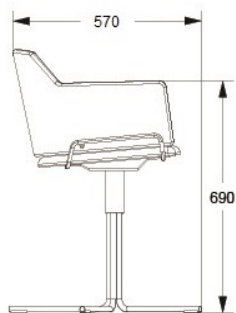

SKIFT SWIVELLING

Design Lars Hofsjö 2011
Karmstol, helklädd.

Stativ i vitt eller svart.

Stativ i krom.

HÖJD	790 mm
DJUP	570 mm
BREDD	550 mm
SITTHÖJD	450 mm
HÖJD ARMSTÖD	690 mm
TYG	1,25 m
VIKT	12 kg
VOLYM	0,32 m ³