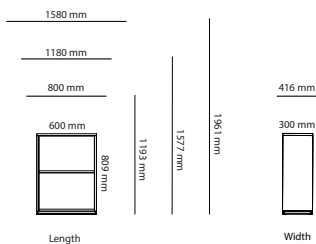

Open storage