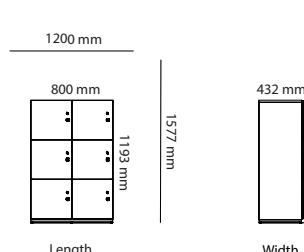

Personal locker