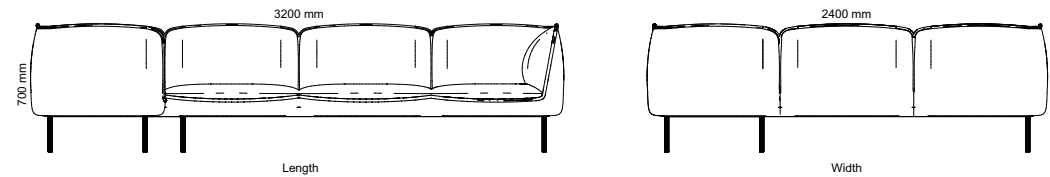

Corner sofa