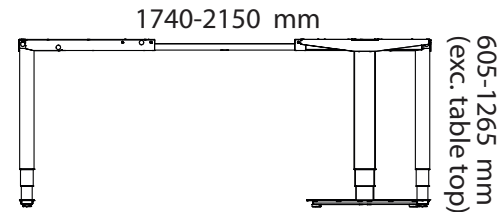

Art.no.	Round	Laminate	HPL	Veneer	Desktop	Solid	Marble
46B115	Cone table Ø1150mm	5 779 kr	6 211 kr	6 340 kr	6 722 kr		
46B62	Cone table Ø620mm	3 283 kr	3 715 kr	3 844 kr	4 226 kr		
46B62M	Cone marble table Ø620mm						12 971 kr
46B62S	Cone solid table Ø620mm					5 192 kr	
46B70	Cone table Ø700mm	3 968 kr	4 400 kr	4 529 kr	4 911 kr		
46B70M	Cone marble table Ø700mm						14 873 kr
46B70S	Cone solid table Ø700mm					6 720 kr	
46B90	Cone table Ø900mm	4 545 kr	4 977 kr	5 106 kr	5 488 kr		
46B90M	Cone marble table Ø900mm						21 560 kr
46B90S	Cone solid table Ø900mm					8 046 kr	

2-legs electric stand

690 mm Long foot

610 mm Std. foot

490 mm  
Short foot

3-legs electric stand

690 mm  
(foot)