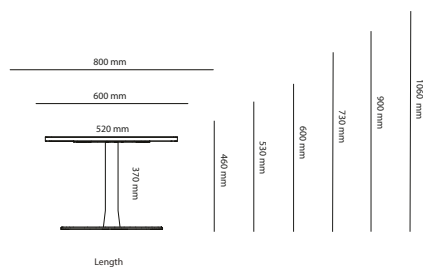

Square/Rectangle