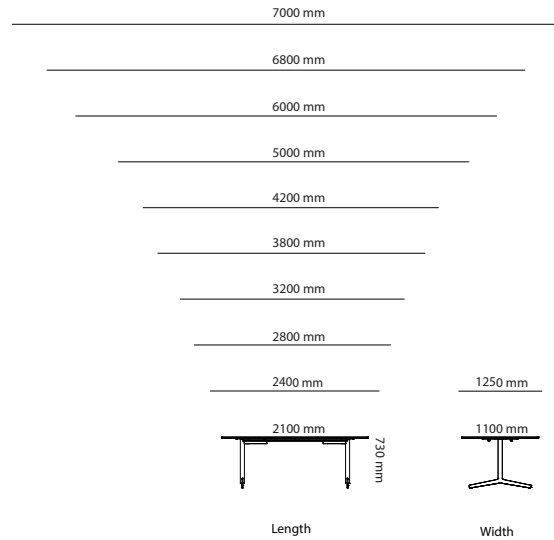

## Table desk Corner

2000 mm to 2400 mm

1600 mm to 1990 mm

Length

# Electric Stand

<b>Art.no.</b>	<b>Electric stand 2 leg</b>	<b>Black</b>	<b>Silver</b>	<b>White</b>
80502423610ME	Opus 2 leg 610 standard för skjutbar skiva	7 687 kr	7 687 kr	7 687 kr
80503423490ME	Electric Stand Opus 2 leg short foot 490	5 171 kr	5 171 kr	5 171 kr
80504423610ME	Electric Stand Opus 2 leg Std. foot 610	4 148 kr	4 148 kr	4 148 kr
80504623690ME	Electric Stand Opus 2 leg long foot 690	5 171 kr	5 171 kr	5 171 kr
80514423670ME	El. Frame Choice 2-leg, 3-stage, 670 foot	4 121 kr	4 121 kr	4 121 kr
<b>Electric stand 3 leg</b>				
80505433690ME	Electric Stand Opus 3-ben	10 616 kr	10 616 kr	10 616 kr
<b>Accessorie Electric stand</b>				
80394KB	Short Tube (950 mm) for Opus light			735 kr