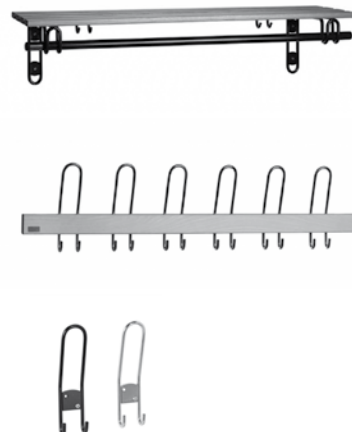

SERIE 150

Tillverkas i valfria längder upp till 2400 mm. Djup kapphylla 310 mm. Konsoler i krom alt. svart. Andra färger mot pristillägg. Hyllplanslister av björk, bok eller ek.

Design: Katalin Fredriksson.

Längd (mm)	Kapphylla 1 plan EX151	Kroklist EX150KL	Antal krokar (EX150KL)
800	3 213 kr	2 103 kr	5
1000	3 595 kr	2 471 kr	6
1200	3 970 kr	2 838 kr	8
1500	5 242 kr	3 404 kr	10
2000	6 117 kr	4 301 kr	12
2400	6 809 kr	5 029 kr	16