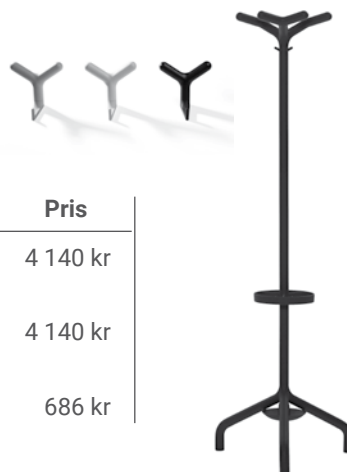

Kappumsinredning i kompaktlaminat, vit yta med svart kärna. Design: Nils Gulin

Kapp- och skohylla, maxlängd 2400 mm. Maxlängd monterad 1200 mm. 5 st ankarkrokar per meter.

Valfri längd (mm)	Smodie Kapphylla Väggmonterad, djup 320 mm	Smodie Skohylla Väggmonterad, djup 320 mm
800	3 391 kr	2 542 kr
1000	3 940 kr	2 970 kr
1200	4 489 kr	3 406 kr
1500	5 873 kr	4 053 kr
2000	7 061 kr	5 136 kr
2400	8 016 kr	6 008 kr

Typ	Längd (mm)	Pris
Tamburmajor med ben, fristående klädhängare med paraplyhållare	1670x510 mm	4 140 kr
Tamburmajor med platta, fristående klädhängare med paraplyhållare	1670x360 mm	4 140 kr
Väggkrok vägghängd krok	165x185 mm, D=155 mm	686 kr