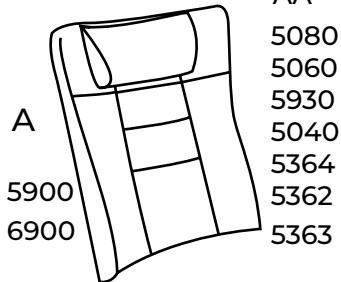

Oversigt over stolerygge

5900/5910/5935/
5930/5940

AA
5080
5060
5930
5040
5364
5362
5363

5900/5910/7900