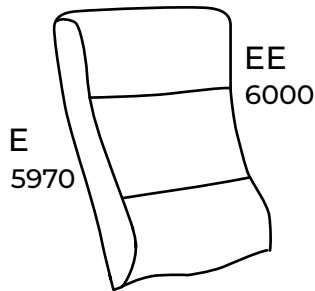

EE
6000

5981/5982/5983