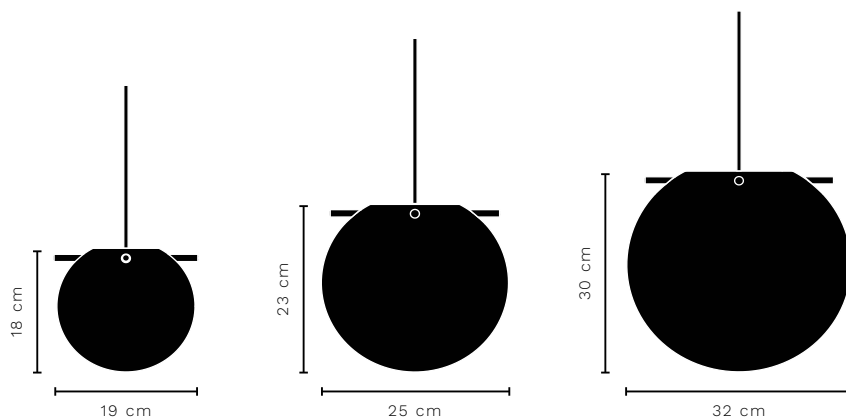

KOI PENDANT Ø19 + Ø25 + Ø32

DESIGNED BY JONAS BIRKEBÆK POULSEN

WATCH LAMP ONLINE

ITEM NO.	COLOUR/FINISH	DETAILS	COLLI QTY.	LEAD TIME	SEK EXCL VAT	SEK INCL VAT
135352	● Opal Rose/Brass Sticks	Pendant Ø19 300 cm grey fabric cord	1 pc.	Stock item	2116	2645
135351	● Opal White/Black Sticks	Pendant Ø19 300 cm black fabric cord	1 pc.	Stock item	2116	2645
135354	● Opal Rose/Brass Sticks	Pendant Ø25 300 cm grey fabric cord	1 pc.	Stock item	2876	3595
135353	● Opal White/Black Sticks	Pendant Ø25 300 cm black fabric cord	1 pc.	Stock item	2876	3595
135356	● Opal Rose/Brass Sticks	Pendant Ø32 300 cm grey fabric cord	1 pc.	Stock item	3516	4395
135355	● Opal White/Black Sticks	Pendant Ø32 300 cm black fabric cord	1 pc.	Stock item	3516	4395

Test & Certifications

CE

Light Source

Ø19: E14 230V max 25W
Ø25: E27 230V max 25W
Ø32: E27 230V max 25W

Bulb not included

Packaging Dimensions

Ø19: 24,5 x 24,5 x 26,5 cm
Ø25: 30,5 x 30,5 x 33,5 cm
Ø32: 37,5 x 37,5 x 38,5 cm

Net Weight

Ø19: 1,00 kg
Ø25: 1,75 kg
Ø32: 2,50 kg