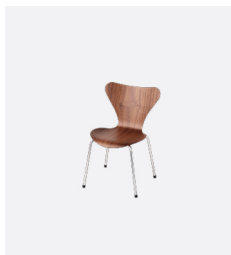

MINIATURE SERIES 7™ ARNE JACOBSEN

DESCRIPTION	EXCL. VAT	INCL. VAT
Miniature chair	783	979

MATERIALS: Lacquered veneer, chromed base
COLOUR: Walnut
DIMENSIONS: Width 8,5 cm, height 13 cm
COLLI: 4
ITEM NO.: 840182

ROCKING HORSE FRITZ HANSEN

DESCRIPTION	EXCL. VAT	INCL. VAT
Rocking Horse	8.399	10.499