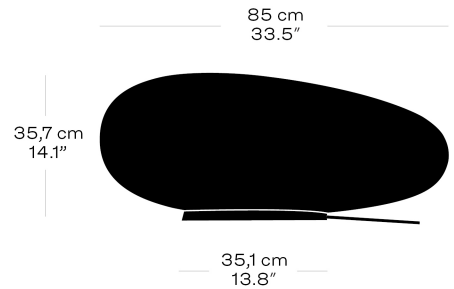

CANOPY

MODEL	COLOUR	PRODUCT CODE	EXCL. VAT	INCL. VAT
Adjustable canopy	White	18615605	2.639	3.299

PENDANT

ADJUSTABLE CANOPY

TABLE/FLOOR