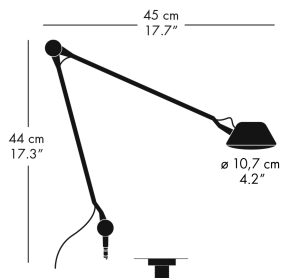

SINGLE UNIT (FOR REPLACEMENT)

MODEL	COLOUR	CORD LGT. M	CORD SPECIFICATION	PRODUCT CODE	EXCL. VAT	INCL. VAT
AQ01 - LED	White	2,5	White, PVC + adapter	62698505	3.359	4.199
AQ01 - LED	Black	2,5	Black, PVC + adapter	62698408	3.359	4.199
AQ01 - LED	Blue	2,5	Blue, PVC + adapter	62698606	3.359	4.199

PLUG-IN

MODEL	COLOUR	CORD LGT. M	CORD SPECIFICATION	PRODUCT CODE	EXCL. VAT	INCL. VAT
AQ01 + Plug-in	White	2,5	White, PVC + adapter	62716005	3.839	4.799
AQ01 + Plug-in	Black	2,5	Black, PVC + adapter	62716208	3.839	4.799
AQ01 + Plug-in	Blue	2,5	Blue, PVC + adapter	62716106	3.839	4.799

TABLE

MODEL	COLOUR	CORD LGT. M	CORD SPECIFICATION	PRODUCT CODE	EXCL. VAT	INCL. VAT
AQ01 + Table base	White	2,5	White, PVC + adapter	62699105	3.999	4.999
AQ01 + Table base	Black	2,5	Black, PVC + adapter	62699008	3.999	4.999
AQ01 + Table base	Blue	2,5	Blue, PVC + adapter	62699206	3.999	4.999

WALL

MODEL	COLOUR	CORD LGT. M	CORD SPECIFICATION	PRODUCT CODE	EXCL. VAT	INCL. VAT
AQ01 + Wall base	White	2,5	White, PVC + adapter	62698805	3.679	4.599
AQ01 + Wall base	Black	2,5	Black, PVC + adapter	62698708	3.679	4.599
AQ01 + Wall base	Blue	2,5	Blue, PVC + adapter	62698906	3.679	4.599

PLUG-IN