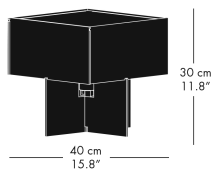

### TABLE

MODEL	COLOUR	CORD LGT. M	CORD SPECIFICATION	PRODUCT CODE	EXCL. VAT	INCL. VAT
T-300	Opal/clear	3	Black, textile	82716605	4.959	6.199
T-500	Opal/clear	3	Black, textile	82716705	4.559	5.699

TABLE T-300