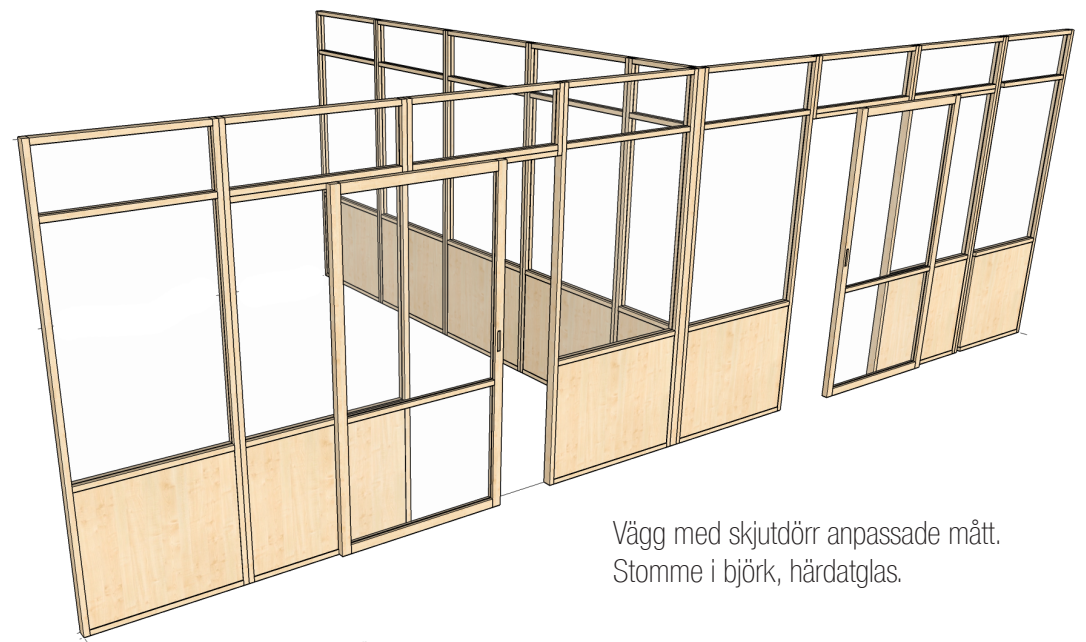

Ljudbox för att få lite lugn och ro.

Vägg med skjutdörr anpassade mått.
Stomme i björk, hårdatglas.