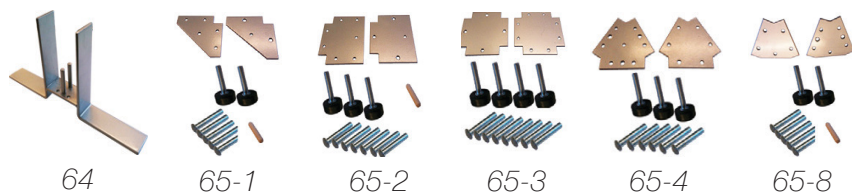

### Kopplingar till Wall

Art. nr.	Utförande	Mått / mm	Sek
W969-74	Tyg båda sidor	700x1400x73	5950
W969-84	Tyg båda sidor	800x1400x73	6150
W969-94	Tyg båda sidor	900x1400x73	6700
W969-14	Tyg båda sidor	1000x1400x73	6900
W969-114	Tyg båda sidor	1100x1400x73	7200
W969-124	Tyg båda sidor	1200x1400x73	7400
W969-144	Tyg båda sidor	1400x1400x73	8050
W969-164	Tyg båda sidor	1600x1400x73	8400
W969-184	Tyg båda sidor	1800x1400x73	8800
W969-204	Tyg båda sidor	2000x1400x73	9700
W969-214	Tyg båda sidor	2100x1400x73	9900
W969-224	Tyg båda sidor	2200x1400x73	10300
W969G-34	Glas med folierad ram	300x1400x73	3000
W969G-34	Glas med folierad ram	400x1400x73	3500
W969G-54	Glas med folierad ram	500x1400x73	4000
BP1	Original beslagspaket		200
64	Fot		400
65-1	Vinkelkoppling 90° inklusive täcklist		1500
65-2	T-koppling inklusive täcklist		1500
65-3	4-vägskoppling		900
65-4	3-vägskoppling 120°		900
65-8	2-vägskoppling 135° inklusive täcklist		1500