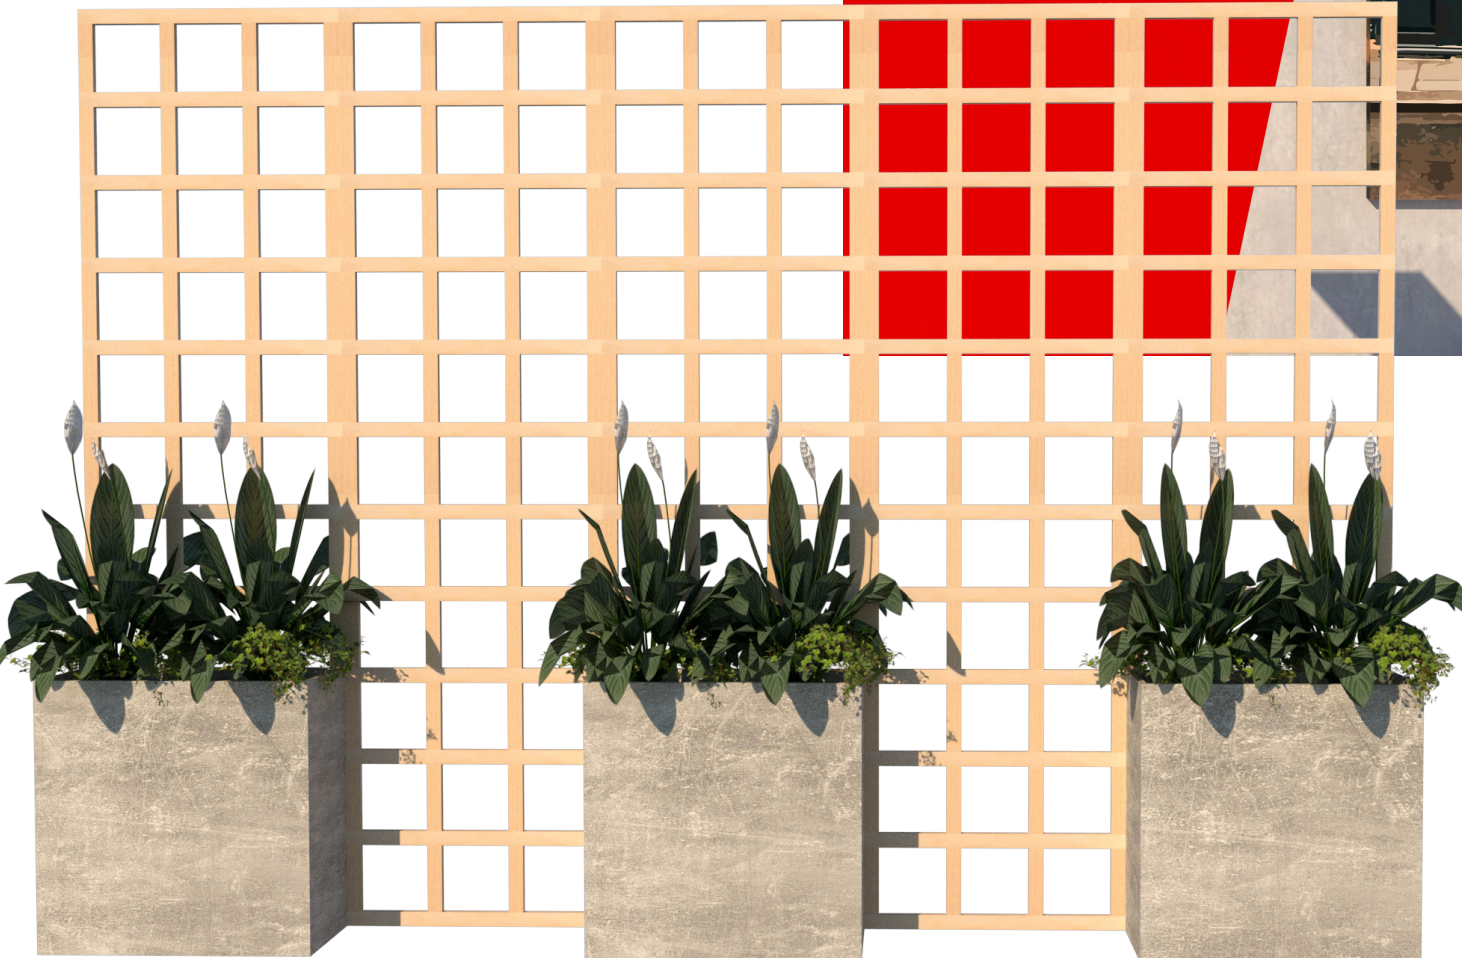

# Special anpassning

Utöver alla våra standard produkter så gör vi mycket kundanpassade produkter. kan vara anpassning av mått eller färg men även helt unika produkter.

Spalje anpassad till System A grundmodul  
900x900x340mm spalje höjd 3050mm