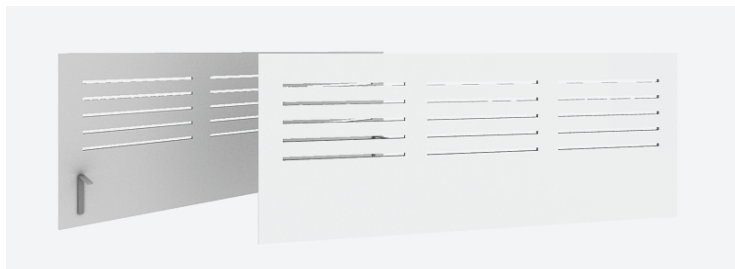

Bordsbeslag

L-vinkel

Bordsskärm 1600, 1800 samt 2000mm skall ha 3 fästen för rätt stabilitet.

Art. nr.	Utförande	Mått / mm	Sek
976-087	Helklädd bordsskärm invändigt stenu	800x700x30	4000
976-097	Helklädd bordsskärm invändigt stenu	900x700x30	4200
976-107	Helklädd bordsskärm invändigt stenu	1000x700x30	4400
976-127	Helklädd bordsskärm invändigt stenu	1200x700x30	4900
976-147	Helklädd bordsskärm invändigt stenu	1400x700x30	5250
976-167	Helklädd bordsskärm invändigt stenu	1600x700x30	5500
976-187	Helklädd bordsskärm invändigt stenu	1800x700x30	6250
976-207	Helklädd bordsskärm invändigt stenu	2000x700x30	6700
975-087	Bordsskärm med eller utan spår	800x700x8	2500
975-097	Bordsskärm med eller utan spår	900x700x8	2650
975-107	Bordsskärm med eller utan spår	1000x700x8	2750
975-127	Bordsskärm med eller utan spår	1200x700x8	2850
975-147	Bordsskärm med eller utan spår	1400x700x8	3150
975-167	Bordsskärm med eller utan spår	1600x700x8	3300
975-187	Bordsskärm med eller utan spår	1800x700x8	3600
975-207	Bordsskärm med eller utan spår	2000x700x8	3850
BBS-L	L-vinkel skruvas fast i bordets undersida		250