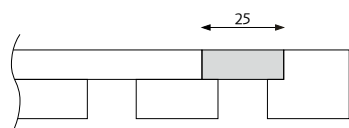

Tillbehör

Avslutningslister

2400 mm

Corten	WR60630500G	798:-
Black Slate	WR60630501G	798:-
Alicante	WR60630502G	798:-
Zement	WR60630503G	798:-
Saturno	WR60630504G	798:-

Skarvremsa 2400

2400 mm

RecoSilent black	WR80600017002G	104:-
RecoSilent grey	WR80600017012G	104:-