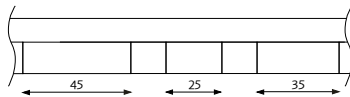

Ribbpaneler

2400 x 600 mm	Art.nr	1-39 paneler	40-199 paneler	200 + paneler
Diamond Oak Barcode, RS black	WR24000080G	2 540:-	2 394:-	2 256:-
Diamond Oak Barcode, RS grey	WR24000081G	2 540:-	2 394:-	2 256:-
Diamond Oak Barcode, RS White	WR24000180G	2 540:-	2 394:-	2 256:-
Diamond Ash Barcode, RS black	WR24000082G	2 540:-	2 394:-	2 256:-
Diamond Ash Barcode, RS grey	WR24000083G	2 540:-	2 394:-	2 256:-
Diamond Ash Barcode, RS White	WR24000181G	2 540:-	2 394:-	2 256:-
Diamond Walnut Barcode, RS black	WR24000087G	2 540:-	2 394:-	2 256:-

2960 x 600 mm	Art.nr	1-39 paneler	40-199 paneler	200 + paneler
Diamond Oak Barcode, RS black	WR30000080G	3 176:-	2 992:-	2 820:-
Diamond Oak Barcode, RS grey	WR30000081G	3 176:-	2 992:-	2 820:-
Diamond Oak Barcode, RS White	WR30000180G	3 176:-	2 992:-	2 820:-
Diamond Ash Barcode, RS black	WR30000082G	3 176:-	2 992:-	2 820:-
Diamond Ash Barcode, RS grey	WR30000083G	3 176:-	2 992:-	2 820:-
Diamond Ash Barcode, RS White	WR30000181G	3 176:-	2 992:-	2 820:-
Diamond Walnut Barcode, RS black	WR30000087G	3 176:-	2 992:-	2 820:-

Produktbilder