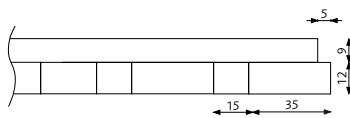

Ribbpaneler

2400 x 600 mm	Art.nr	1-39 paneler	40-199 paneler	200 + paneler
Diamond Oak Barcode, RS black	WR24000080G	2 540:-	2 394:-	2 256:-
Diamond Oak Barcode, RS grey	WR24000081G	2 540:-	2 394:-	2 256:-
Diamond Oak Barcode, RS White	WR24000180G	2 540:-	2 394:-	2 256:-
Diamond Ash Barcode, RS black	WR24000082G	2 540:-	2 394:-	2 256:-
Diamond Ash Barcode, RS grey	WR24000083G	2 540:-	2 394:-	2 256:-
Diamond Ash Barcode, RS White	WR24000181G	2 540:-	2 394:-	2 256:-
Diamond Walnut Barcode, RS black	WR24000087G	2 540:-	2 394:-	2 256:-

2960 x 600 mm	Art.nr	1-39 paneler	40-199 paneler	200 + paneler
Diamond Oak Barcode, RS black	WR30000080G	3 176:-	2 992:-	2 820:-
Diamond Oak Barcode, RS grey	WR30000081G	3 176:-	2 992:-	2 820:-
Diamond Oak Barcode, RS White	WR30000180G	3 176:-	2 992:-	2 820:-
Diamond Ash Barcode, RS black	WR30000082G	3 176:-	2 992:-	2 820:-
Diamond Ash Barcode, RS grey	WR30000083G	3 176:-	2 992:-	2 820:-
Diamond Ash Barcode, RS White	WR30000181G	3 176:-	2 992:-	2 820:-
Diamond Walnut Barcode, RS black	WR30000087G	3 176:-	2 992:-	2 820:-

Produktbilder