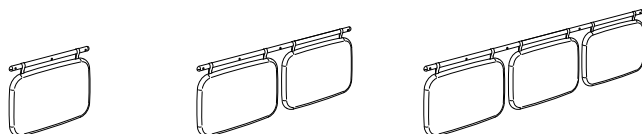

Hilja

Väggabsorbent / Ryggstöd

Design: Kauppi & Kauppi

Tjocklek: 38 mm

	Mått	B	C2	D1 / E2	F1	G	H2	I1
Panel	750 x 480 mm	2 150:-	2 163:-	2 220:-	2 305:-	2 265:-	2 373:-	2 445:-

	Mått	Björk	
Vägglister	750 x 36 mm (1 panel)	5730560	708:-
	1550 x 36 mm (2 paneler)	5730561	1 415:-
	2350 x 36 mm (3 paneler)	5730562	2 121:-