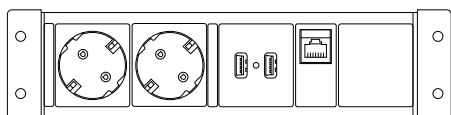

Dual Monitorarm,
gasfjädrad, 2 x 6 kg

Dual Monitorarm,
gasfjädrad, 2 x 9 kg

Kabelrör

	Grå	Vit	Svart	
Kabelgenomföring bord, 80 x 80 mm	400308022	-	-	194:-
Kabelgenomföring bordsskärm, 80 x 80 mm	4003080221	-	-	431:-
LiftPipe, kabeldike, 650 mm	701000301	-	-	651:-
LiftPipe, kabeldike, 1050 mm	701000298	701001298	701002298	878:-
LiftPipe, kabeldike, 1450 mm	701000300	-	-	1 116:-

Kabelgenomföring
bord

Kabelgenomföring
bordsskärm

LiftPipe, kabeldike,
650 mm

LiftPipe, kabeldike,
1050 mm

LiftPipe, kabeldike,
1450 mm

El och nätverk

	Vit	Svart	
Uttagslist 2 el, 1 data, 2 USB-A (integrerad i skärm)	-	195935	1 742:-
Powerdot 1 el, 4 kabelhål	701000405	701000404	311:-
Powerdot 1 el, 1 data, 1 USB-A	701000402	701000400	981:-
Powerdot 1 el, 2 USB-A, 1 kabelhål	701000418	701000417	951:-
Powerdot 1 el, 1 USB-A, 1 USB-C, 2 kabelhål	701000430	701000431	1 116:-
Axessline trådlös laddare	701000451	701000452	1 175:-
Powerdot Compact 1 el, 1 USB-A	701000423	701000422	600:-
Powerdot Compact 1 el, 1 USB-C	701000439	701000438	875:-