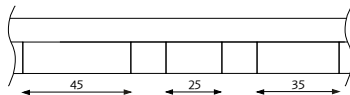

Ribbpaneler

2400 x 600 mm	Art.nr	1-39 paneler	40-199 paneler	200 + paneler
Classic Oak Barcode, RS black	WR24000070G	1 894:-	1 768:-	1 642:-
Classic Oak Barcode, RS grey	WR24000071G	1 894:-	1 768:-	1 642:-
Classic Ash Barcode, RS black	WR24000072G	1 894:-	1 768:-	1 642:-
Classic Ash Barcode, RS grey	WR24000073G	1 894:-	1 768:-	1 642:-
Rustic Natural Oak Barcode, RS black	WR24000074G	1 894:-	1 768:-	1 642:-
Walnut Barcode, RS black	WR24000077G	2 174:-	2 028:-	1 884:-
Rustic Grey Oak Barcode, RS black	WR24000075G	2 540:-	2 394:-	2 256:-
Rustic Antique Oak Barcode, RS black	WR24000076G	2 540:-	2 394:-	2 256:-
Black Diamond Ash Barcode, RS black	WR24000078G	2 540:-	2 394:-	2 256:-
Rustic Smoked Oak Barcode, RS black	WR24000079G	2 540:-	2 394:-	2 256:-

2960 x 600 mm	Art.nr	1-39 paneler	40-199 paneler	200 + paneler
Classic Oak Barcode, RS black	WR30000070G	2 368:-	2 210:-	2 052:-
Classic Oak Barcode, RS grey	WR30000071G	2 368:-	2 210:-	2 052:-
Classic Ash Barcode, RS black	WR30000072G	2 368:-	2 210:-	2 052:-
Classic Ash Barcode, RS grey	WR30000073G	2 368:-	2 210:-	2 052:-
Rustic Natural Oak Barcode, RS black	WR30000074G	2 368:-	2 210:-	2 052:-
Walnut Barcode, RS black	WR30000077G	2 718:-	2 536:-	2 356:-
Rustic Grey Oak Barcode, RS black	WR30000075G	3 176:-	2 992:-	2 820:-
Rustic Antique Oak Barcode, RS black	WR30000076G	3 176:-	2 992:-	2 820:-
Black Diamond Ash Barcode, RS black	WR30000078G	3 176:-	2 992:-	2 820:-
Rustic Smoked Oak Barcode, RS black	WR30000079G	3 176:-	2 992:-	2 820:-