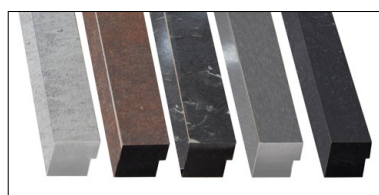

Produktbilder

Avslutningslister