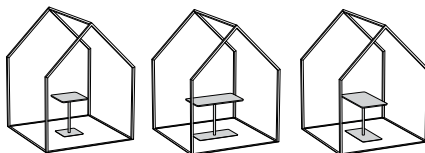

Barn

Open Pods

Design: Kauppi & Kauppi

Tjocklek: 33 mm

Barn 235

	Mått	Art.nr	A	B	C1	D1	E1	F1	H1	I2
Gavel öppen, tak solid	1896 x 2350 x 1830 mm	5772000	34 651:-	38 235:-	37 147:-	43 227:-	40 171:-	49 275:-	54 107:-	59 227:-
Gavel öppen, tak paneler	1896 x 2350 x 1830 mm	5772001	38 556:-	40 796:-	41 364:-	45 164:-	44 766:-	50 456:-	54 684:-	59 164:-
Gavel halvöppen, tak solid	1896 x 2350 x 1863 mm	5772004	37 852:-	42 332:-	40 972:-	48 572:-	44 752:-	56 132:-	62 172:-	68 572:-
Gavel halvöppen, tak paneler	1896 x 2350 x 1863 mm	5772005	41 757:-	44 893:-	45 189:-	50 509:-	49 347:-	57 313:-	62 749:-	68 509:-
Gavel solid, tak solid	1896 x 2350 x 1863 mm	5772002	41 053:-	45 533:-	44 797:-	52 397:-	49 333:-	60 713:-	67 357:-	74 397:-
Gavel solid, tak paneler	1896 x 2350 x 1863 mm	5772003	44 959:-	48 095:-	49 015:-	54 335:-	53 929:-	61 895:-	67 935:-	74 335:-

Tillval

Sofa, 1820 x 450 mm

Art.nr	F1	H1	I2
57720010	8 856:-	9 188:-	9 540:-

Pris gäller för samma tyg och färg på soffan och ryggstöd, andra alternativ offereras.

Coupé Table, askskiva pelarstativ vit, 550 x 550 mm

Art.nr	
57720030	3 485:-

Coupé Table, askskiva pelarstativ vit, 550 x 1000 mm

57720050	4 652:-

Work, askskiva, 1800 x 700 mm

57720070	4 511:-

Matta

	9 253:-

Powerdot Konsol, 1 el, 2 USB-A, vit

701000436	1 178:-

Lampa, Ohm Pendel 100/155, vit

703000320	1 817:-

Tillval

Bets (tillägg per bordsskiva)

625:-

Specialbets* (tillägg per färg och order)

1 795:-

Special Linoleum / Laminat (tillägg per bordsskiva)

1 080:-

*Tillägg för andra betser än vit eller svart.