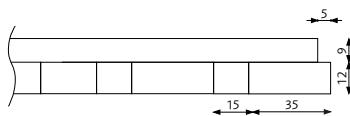

Ribbpaneler

2400 x 600 mm	Art.nr	1-39 paneler	40-199 paneler	200 + paneler
Classic Oak Barcode, RS black	WR24000070G	1 894:-	1 768:-	1 642:-
Classic Oak Barcode, RS grey	WR24000071G	1 894:-	1 768:-	1 642:-
Classic Ash Barcode, RS black	WR24000072G	1 894:-	1 768:-	1 642:-
Classic Ash Barcode, RS grey	WR24000073G	1 894:-	1 768:-	1 642:-
Rustic Natural Oak Barcode, RS black	WR24000074G	1 894:-	1 768:-	1 642:-
Walnut Barcode, RS black	WR24000077G	2 174:-	2 028:-	1 884:-
Rustic Grey Oak Barcode, RS black	WR24000075G	2 540:-	2 394:-	2 256:-
Rustic Antique Oak Barcode, RS black	WR24000076G	2 540:-	2 394:-	2 256:-
Black Diamond Ash Barcode, RS black	WR24000078G	2 540:-	2 394:-	2 256:-
Rustic Smoked Oak Barcode, RS black	WR24000079G	2 540:-	2 394:-	2 256:-

2960 x 600 mm	Art.nr	1-39 paneler	40-199 paneler	200 + paneler
Classic Oak Barcode, RS black	WR30000070G	2 368:-	2 210:-	2 052:-
Classic Oak Barcode, RS grey	WR30000071G	2 368:-	2 210:-	2 052:-
Classic Ash Barcode, RS black	WR30000072G	2 368:-	2 210:-	2 052:-
Classic Ash Barcode, RS grey	WR30000073G	2 368:-	2 210:-	2 052:-
Rustic Natural Oak Barcode, RS black	WR30000074G	2 368:-	2 210:-	2 052:-
Walnut Barcode, RS black	WR30000077G	2 718:-	2 536:-	2 356:-
Rustic Grey Oak Barcode, RS black	WR30000075G	3 176:-	2 992:-	2 820:-
Rustic Antique Oak Barcode, RS black	WR30000076G	3 176:-	2 992:-	2 820:-
Black Diamond Ash Barcode, RS black	WR30000078G	3 176:-	2 992:-	2 820:-
Rustic Smoked Oak Barcode, RS black	WR30000079G	3 176:-	2 992:-	2 820:-