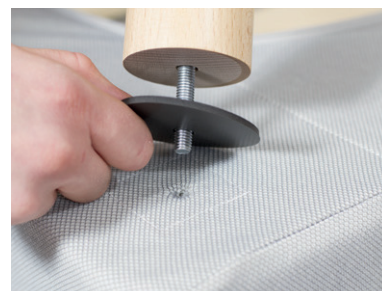

BED BUG PROTECTOR

för ramsäng

BEDBUG
PROTECTOR

Denna produkt är konstruerad för att förhindra att vägglöss kommer in i en ramsäng alternativt förhindra att vägglöss i en ramsäng fortsätter att föröka sig och spridas. Den unika blixtlåslösningen förseglar skyddet vilket därmed ger skydd åt ramsängen.

FÄRG	Ljusgrå.
GARANTI	Se separat blad för garantiskrivning.
TVÄTTRÅD	Bed Bug Protector är tvättbart i 60 °C. Kan torktumlas vid låg temperatur – max 70 °C. Tål upp till 25 tvättar.
EXTERN MÄRKNING	Trygg Textil.
TESTER	Uppfyller kraven för EN 597-1 (Cigarett test).
FÖRPACKNINGENS INNEHÅLL	Skydd för ramsäng, förseglingsetiketter, skumgummi-brickor för ben, benförseglingsetiketter.

Konstruktion

SÖMNAD Heltät sömnad med runda hörn för bästa passform. Blixtlås med unik gummiförsegling. Tygförstärkningar vid beninfästningar.

Tyg

Våra tyger är testade och godkända enligt Öko-Tex Standard 100 vilket innebär att de kan märkas med Trygg Textil.

SPECIFIKATION Yta av 70 % Bomull och 30 % Polyester. Vätsketätt spärrskikt av polyuretan som andas.
Öko-Tex Standard 100 – klass 1.

Passar ramsängar i höjder mellan 22-25 cm

Art.nr.	Storlek	Pris
01105440	80x200	1118:-
01105441	90x200	1118:-
01105442	105x200	1230:-
01105443	120x200	1342:-
01105444	140x200	1453:-
01105445	160x200	1565:-

SPECIALMÅTT Tillverkas ej i specialmått.

Passar ramsängar i höjder mellan 27-30 cm

Art.nr.	Storlek	Pris
01105446	80x200	1118:-
01105447	90x200	1118:-
01105448	105x200	1230:-
01105449	120x200	1342:-
01105450	140x200	1453:-
01105451	160x200	1565:-