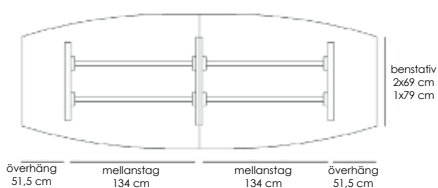

Komplett 380x120/80	Vit laminat / svart abs-kantlist / krom	53512	18680
Komplett 380x120/80	Vit laminat / svart abs-kantlist / lack (Lack ovan: vit, svart, silver)	53513	18680
Komplett 380x120/80	Björklaminat / björk abs-kantlist / krom	53514	20460
Komplett 380x120/80	Björklaminat / björk abs-kantlist / lack (Lack ovan: vit, svart, silver)	53515	20460