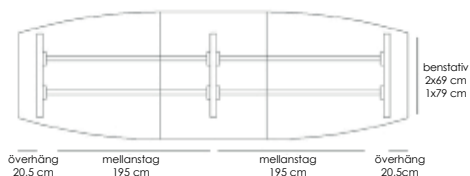

Komplett 440x120/80	Vit laminat / svart abs-kantlist / krom	53520	22630
Komplett 440x120/80	Vit laminat / svart abs-kantlist / lack (Lack ovan: vit, svart, silver)	53521	22630
Komplett 440x120/80	Björklaminat / björk abs-kantlist / krom	53522	24325
Komplett 440x120/80	Björklaminat / björk abs-kantlist / lack (Lack ovan: vit, svart, silver)	53523	24325