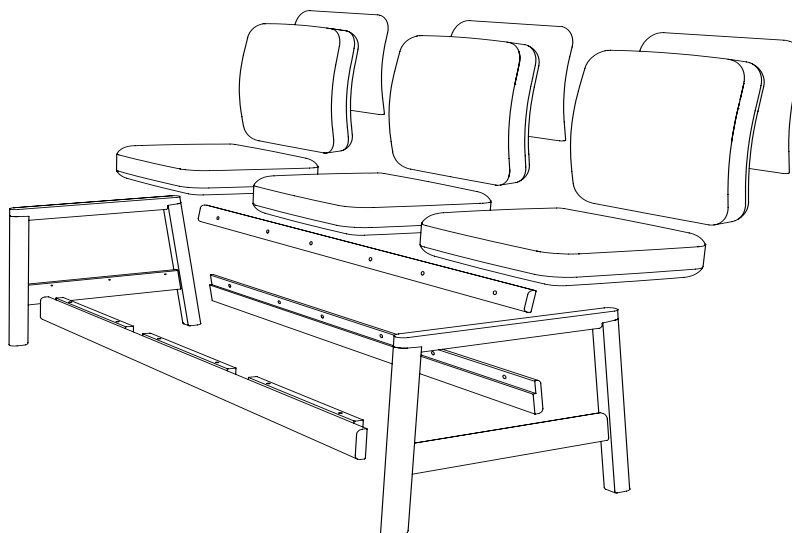

(komplett en enhet)

Stativ 2-sits soffa

Björk klarlack	59437 + 59445	3795
Björk vitbets	59438 + 59446	3795
Björk kundbets	59440 + 59448	4295

(komplett en enhet)

Stativ 3-sits soffa

Björk klarlack	59437 + 59449	4395
Björk vitbets	59438 + 59450	4395
Björk kundbets	59440 + 59452	4995

(komplett en enhet)

2. Sitt-/ryggmoduler

Sittmodul	59453	-	1395	1560	1700	1815	1970
Ryggmodul	59454	-	1395	1630	1830	2000	2220
Bakstycke	59455	-	1035	1160	1270	1360	1480

Tillval	Pris	KT/T1	T2	T3	T4	T5

Armstödsydd, per par (Tygätgång 3,6 lpm/par)	59456	-	1995	2885	3650	4295	5125
Extra klädsel till sittdyna	59457	-	895	1060	1200	1315	1470
Urinröv till sittdyna	59459	895	-	-	-	-	-
Urinröv till rygg	59460	895	-	-	-	-	-
Extra lack (för desinfektionsmedel)	59461	995	-	-	-	-	-
(Måste anges vid order)							
Filtassar (bipackas)	59462	40	-	-	-	-	-
Delad klädsel (tillägg på KT/T1-pris ovan)		+5%	-	-	-	-	-

Bredd (fåtölj):	72 cm
Bredd (2-sits soffa):	136 cm
Bredd (3-sits soffa):	204 cm
Djup:	80 cm
Sitt höjd:	46 cm
Sitt djup:	53 cm
Total höjd:	81 cm

Volym fåtölj:	0,52 m3
Vikt fåtölj:	21 kg
Volym 2-sits soffa:	0,95 m3
Vikt 2-sits soffa:	35 kg
Volym 3-sits soffa:	1,4 m3
Vikt 3-sits soffa:	47,5 kg

Tygätgång fåtölj:	2,12 lpm
Delad klädsel fåtölj:	
Ryggdyna:	0,95 lpm
Sits:	0,66 lpm
Ryggpanel:	0,51 lpm

Tygätgång 2-sits:	4,24 lpm
Delad klädsel:	
Ryggdyna:	1,9 lpm
Sits:	1,32 lpm
Ryggpanel:	1,02 lpm

Tygätgång 3-sits:	6,36 lpm
Delad klädsel:	
Ryggdyna:	2,85 lpm
Sits:	1,98 lpm
Ryggpanel:	1,53 lpm

soffor / fåtöljer.