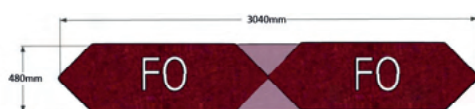

18 660:- brutto