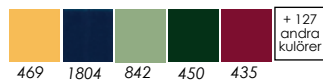

Materialutförande	Art.nr	Pris

Bok svartbets/krom	53233	3010	-	-	-	-	-
Bok vitbets/krom	53234	3010	-	-	-	-	-
Bok kundbets/krom	53459	3315	-	-	-	-	-
Bok svartbets/lack	53833	3180	-	-	-	-	-
Bok vitbets/lack	53834	3180	-	-	-	-	-
Bok kundbets/lack	53835	3495	-	-	-	-	-

(Lack ovan: vit, svart, silver)

Klädd sits	Pris	KT/T1	T2	T3	T4	T5

Bok svartbets/krom	53235	-	3300	3360	3415	3460	3520
Bok vitbets/krom	53236	-	3300	3360	3415	3460	3520
Bok kundbets/krom	53460	-	3635	3700	3750	3795	3855
Bok svartbets/lack	53836	-	3470	3530	3585	3630	3685
Bok vitbets/lack	53837	-	3470	3530	3585	3630	3685
Bok kundbets/lack	53838	-	3820	3880	3935	3975	4035

(Lack ovan: vit, svart, silver)

Hel klädsel	Pris	KT/T1	T2	T3	T4	T5

Helklädd/krom	51783	-	3150	3300	3425	3535	3670
Helklädd/lack	53840	-	3320	3470	3595	3705	3845

(Lack ovan: vit, svart, silver)

Tillval	Pris

Lack, stativ - Valfri färg (RAL)	53847	Startkostnad 1950 kr per RAL-kulör. Därefter 75 kr/stol.
Kopplingsbeslag (fast, bipackas)	53959	375
Filtassar, per stol (monterade)	54200	40
Laminat (villkor minimiantal 30 st)	54751	515

(Se urval nedan)