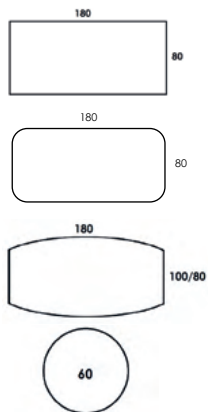

Steg 1 m² (L x B x pris/m²)	Steg 2 Tillägg vid ej raka kanter	Steg 3 Framräknat bruttopris (ej beaktat minimidebitering)	Steg 4 Ev minimidebitering	Steg 5 Bruttopris
1,8 x 0,8 x 1295 = 1865	0	1865	1195	1865
1,8 x 0,8 x 1295 = 1865	490	2355	1195	2355
1,8 x 1 x 1295 = 2331	490	2821	1195	2821
0,6 x 0,6 x 1295 = 466	490	956	1195	1195

Tillägg vid ej raka kanter

Tillägg på 490 kr per bordsskiva vid beställning av bordsskivor med ej raka sidor, dvs alla skivor som ej är kvadratiska eller rektangulära.

Minimidebitering

Minsta kostnad som debiteras per bordsskiva. Se respektive kostnad per bordsskivematerial och profil.