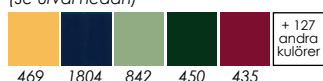

Materialutförande	Art.nr	Pris						
Bok svartbets/krom	53798	2500	-	-	-	-	-	-
Bok vitbets/krom	53799	2500	-	-	-	-	-	-
Bok kundbets/krom	53800	2750	-	-	-	-	-	-
Bok svartbets/lack	53801	2655	-	-	-	-	-	-
Bok vitbets/lack	53802	2655	-	-	-	-	-	-
Bok kundbets/lack	53803	2925	-	-	-	-	-	-

(Lack ovan: vit, svart, silver)

Klädd sits	Pris	KT/T1	T2	T3	T4	T5	
Bok svartbets/krom	53804	-	2785	2845	2900	2940	3000
Bok vitbets/krom	53805	-	2785	2845	2900	2940	3000
Bok kundbets/krom	53806	-	3060	3120	3175	3220	3275
Bok svartbets/lack	53807	-	2935	3000	3050	3095	3155
Bok vitbets/lack	53808	-	2935	3000	3050	3095	3155
Bok kundbets/lack	53809	-	3235	3295	3350	3395	3450

(Lack ovan: vit, svart, silver)

Hel klädsel	Pris	KT/T1	T2	T3	T4	T5	
Helklädd/krom	53810	-	2555	2705	2835	2940	3080
Helklädd/lack	53811	-	2710	2860	2985	3095	3230

(Lack ovan: vit, svart, silver)

Tillval	Pris	
Lack, stativ - Valfri färg (RAL)	53847	Startkostnad 1950 kr per RAL-kulör. Därefter 75 kr/stol.
Kopplingsbeslag (fast, bipackas)	53959	375
Filtassar, per stol (monterade)	54200	40
Laminat (villkor minimalt 30 st)	54751	515

(Se urval nedan)