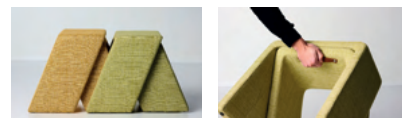

Materialutförande	Art.nr	Pris	KT/T1	T2	T3	T4	T5
Helklädd	59302	-	5490	6110	6640	7090	7665

Tillval	Art.nr	Pris	KT/T1	T2	T3	T4	T5
Handtag (1 st per puff)	59303	385	-	-	-	-	-