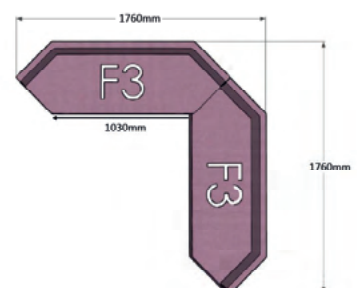

24 880:- brutto

inoff.