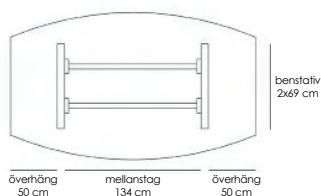

### Teknisk information / mått, cm Materialutförande Art.nr Pris

Exempel på kompletta bord, totalhöjd 72 cm.

Komplett ellips 190x100	Vit laminat / svart abs-kantlist / krom	53496	10030
Komplett ellips 190x100	Vit laminat / svart abs-kantlist / lack (Lack ovan: vit, svart, silver)	53497	10030
Komplett ellips 190x100	Björklaminat / björk abs-kantlist / krom	53498	10580
Komplett ellips 190x100	Björklaminat / björk abs-kantlist / lack (Lack ovan: vit, svart, silver)	53499	10580