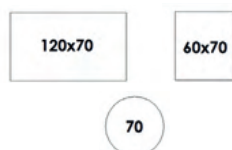

profile.

Massiv fingerskarvad ek fasad kant, tjocklek 20 mm. Önskas tjocklek 30 eller 40 mm kontakta oss för offert.