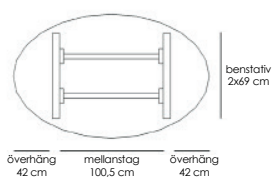

### Teknisk information / mått, cm Materialutförande Art.nr Pris

Exempel på kompletta bord, totalhöjd 72 cm.

Komplett ellips 190x100	Vit laminat / svart abs-kantlist / krom	53496	10030
Komplett ellips 190x100	Vit laminat / svart abs-kantlist / lack (Lack ovan: vit, svart, silver)	53497	10030
Komplett ellips 190x100	Björklaminat / björk abs-kantlist / krom	53498	10580
Komplett ellips 190x100	Björklaminat / björk abs-kantlist / lack (Lack ovan: vit, svart, silver)	53499	10580