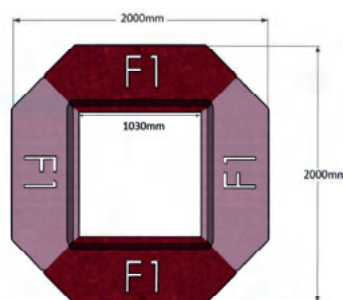

39 720:- brutto