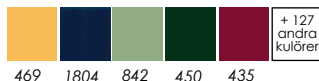

Materialutförande	Art.nr	Pris						
Bok svartbets/krom	53812	4680	-	-	-	-	-	-
Bok vitbets/krom	53813	4680	-	-	-	-	-	-
Bok kundbets/krom	53814	5140	-	-	-	-	-	-
Bok svartbets/lack	53815	4680	-	-	-	-	-	-
Bok vitbets/lack	53816	4680	-	-	-	-	-	-
Bok kundbets/lack	53817	5140	-	-	-	-	-	-

(Lack ovan: vit, svart, silver)

Klädd sits	Pris	KT/T1	T2	T3	T4	T5	
Bok svartbets/krom	53818	-	5005	5065	5120	5165	5225
Bok vitbets/krom	53819	-	5005	5065	5120	5165	5225
Bok kundbets/krom	53820	-	5510	5570	5625	5670	5730
Bok svartbets/lack	53821	-	5005	5065	5120	5165	5225
Bok vitbets/lack	53822	-	5005	5065	5120	5165	5225
Bok kundbets/lack	53823	-	5510	5570	5625	5670	5730

(Lack ovan: vit, svart, silver)

Hel klädsel	Pris	KT/T1	T2	T3	T4	T5	
Helklädd/krom	53824	-	4685	4835	4960	5070	5210
Helklädd/lack	53825	-	4685	4835	4960	5070	5210

(Lack ovan: vit, svart, silver)

Tillval	Pris					
Lack, stativ - Valfri färg (RAL)	53847	Startkostnad 1950 kr per RAL-kulör. Därefter 75 kr per stol.				
Armstöd per stol	54198	1270	-	-	-	-
Filtassar, per stol (monterade)	54200	40	-	-	-	-
Laminat (villkor minimiantal 30 st)	54751	515	-	-	-	-

(Se urval nedan)