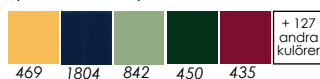

Materialutförande	Art.nr	Pris						

Bok svartbets/krom	54224	3455	-	-	-	-	-	-
Bok vitbets/krom	54225	3455	-	-	-	-	-	-
Bok kundbets/krom	54226	3800	-	-	-	-	-	-
Bok svartbets/lack	54227	3805	-	-	-	-	-	-
Bok vitbets/lack	54228	3805	-	-	-	-	-	-
Bok kundbets/lack	54229	4195	-	-	-	-	-	-

(Lack ovan: vit, svart, silver)

Klädd sits	Pris	KT/T1	T2	T3	T4	T5

Bok svartbets/krom	54230	-	3785	3845	3900	3945	4000
Bok vitbets/krom	54231	-	3785	3845	3900	3945	4000
Bok kundbets/krom	54232	-	4155	4220	4270	4315	4375
Bok svartbets/lack	54233	-	3805	3870	3920	3965	4025
Bok vitbets/lack	54234	-	3805	3870	3920	3965	4025
Bok kundbets/lack	54235	-	4195	4255	4310	4355	4410

(Lack ovan: vit, svart, silver)

Hel kläddsel	Pris	KT/T1	T2	T3	T4	T5

Helklädd/krom	54236	-	3550	3700	3825	3935	4075
Helklädd/lack	54237	-	3575	3720	3850	3955	4095

(Lack ovan: vit, svart, silver)

Tillval	Pris

Lack, stativ - Valfri färg (RAL)	53847	Startkostnad 1950 kr per RAL-kulör. Därefter 75 kr/stol.
Kopplingsbeslag (fast, bipackas)	53959	375 - - - - -
Filtassar, per stol (monterade)	54200	40 - - - - -
Laminat (villkor minimiantal 30 st)	54751	515 - - - - -

(Se urval nedan)