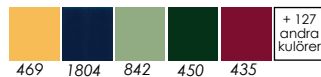

Materialutförande	Art.nr	Pris						
Bok svartbets/krom	54210	5985	-	-	-	-	-	-
Bok vitbets/krom	54211	5985	-	-	-	-	-	-
Bok kundbets/krom	54212	6585	-	-	-	-	-	-
Bok svartbets/lack	54213	5985	-	-	-	-	-	-
Bok vitbets/lack	54214	5985	-	-	-	-	-	-
Bok kundbets/lack	54215	6585	-	-	-	-	-	-

(Lack ovan: vit, svart, silver)

Klädd sits	Pris	KT/T1	T2	T3	T4	T5	
Bok svartbets/krom	54216	-	6315	6375	6430	6475	6530
Bok vitbets/krom	54217	-	6315	6375	6430	6475	6530
Bok kundbets/krom	54218	-	6795	6855	6910	6955	7015
Bok svartbets/lack	54219	-	6315	6375	6430	6475	6530
Bok vitbets/lack	54220	-	6315	6375	6430	6475	6530
Bok kundbets/lack	54221	-	6795	6855	6910	6955	7015

(Lack ovan: vit, svart, silver)

Hel klädsel	Pris	KT/T1	T2	T3	T4	T5	
Helklädd/krom	54222	-	5975	6120	6250	6355	6495
Helklädd/lack	54223	-	5975	6120	6250	6355	6495

(Lack ovan: vit, svart, silver)

Tillval	Pris					
Lack, stativ - Valfri färg (RAL)	53847	Startkostnad 1950 kr per RAL-kulör. Därefter 75 kr per stol.				
Armstöd per stol	54198	1270	-	-	-	-
<i>(Gäller endast för helklädsel)</i>						
Höj- och sänkbar	54869	795	-	-	-	-
Laminat (villkor minimiantal 30 st)	54751	515	-	-	-	-

(Se urval nedan)