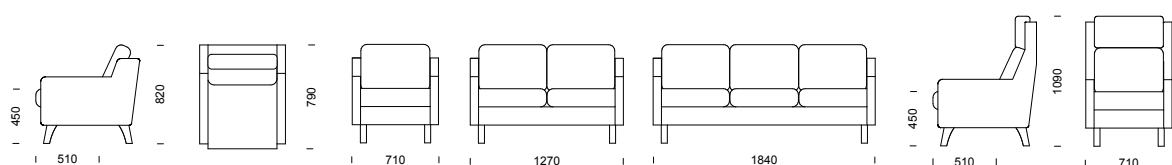

BIA sektionsmöbel (pris i SEK)	b/d/h/sitthöjd/sitsdjup	Tyg- åtgång	Insänt tyg	Prisgr.1	Prisgr. 2	Prisgr. 3	Prisgr. 4
1-sitsmodul exkl. gavlar	500/720/750/440/480 mm	1,4 m	4 547	4 895	5 323	5 396	5 604
2-sitssoffa	1130/720/750/440/480 mm	2,8 m	10 171	10 840	11 660	11 804	12 203
3-sitssoffa	1680/720/750/440/480 mm	4,2 m	15 151	16 156	17 386	17 601	18 201
Pall	580/500/440/440/460 mm	0,6 m	2 517	2 621	2 805	2 836	2 926
2-sitspall	1130/500/440/440/460 mm	1,2 m	4 714	5 055	5 421	5 484	5 663
3-sitspall	1680/500/440/440/460 mm	1,8 m	6 907	7 487	8 037	8 134	8 400
Mellangavel, stål (låg)/st	40/-/-/- mm	-	633	633	633	633	633
Sidogavlar, stål (låg alt. hög)/st	50/-/-/- mm	-	823	823	823	823	823
Sidogavlar hög, björk/par	80/-/-/- mm	-	1 755	1 755	1 755	1 755	1 755

gavel. Båda serierna har givetvis vändbara plymår, avtagbar klädsel samt en rad tillvalsmöjligheter.
Design: Peder Kallin

BRIDGE 3-sitssoffa och fåtölj med ben i massiv björk.

BRIDGE 2-sitssoffa

BRIDGE kan försees med låg, öppen gavel och ben i antingen trä eller metall samt medar. All klädsel på stomme och dynor är helt avtagbar del för del.