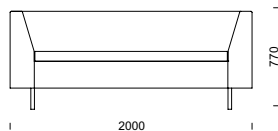

EDGE GRANDE I

41

EDGE GRANDE Z

EDGE GRANDE T

EDGE GRANDE H

EDGE GRANDE soffa/sektionsmöbel

FAKTA Stomme i plywood och foam samt stoppning av kallsaum. Avtagbar klädsel på sitsdynor. Som standard är sitsen fastsatt med kardborreband. Fastskruvad sitsdyna är tillval. Standard är ben i björk eller silverlackerad metall. Mot tillägg finns ben i lackad bok, oljad eller lackad ek liksom sockel samt små medar.