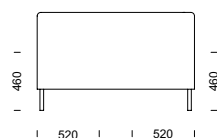

EDGE GRANDE I

41

EDGE GRANDE Z

EDGE GRANDE T

EDGE GRANDE H

EDGE GRANDE soffa/sektionsmöbel

FAKTA Stomme i plywood och foam samt stoppning av kallsaum. Avtagbar klädsel på sitsdynor. Som standard är sitsen fastsatt med kardborreband. Fastskruvad sitsdyna är tillval. Standard är ben i björk eller silverlackerad metall. Mot tillägg finns ben i lackad bok, oljad eller lackad ek liksom sockel samt små medar.