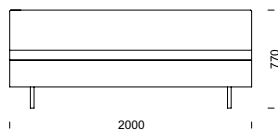

med Edge sektionsmöbel. Möbeln kan försees med eluttag och USB-anslutning. Design: Eva Nyberg och Catarina von Matérn – CAVA Design

EDGE GRANDE H

EDGE GRANDE I

EDGE GRANDE Z

EDGE GRANDE T

EDGE GRANDE i kombination med två stycken **EDGE 2-sitsmoduler** med ett armstöd.