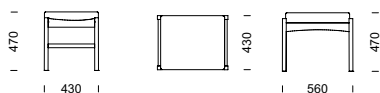

WELL pall och hög fåtölj

WELL i täcklackat utförande.

83

WELL fätölj/soffa

FAKTA Stomme av massiv björk i klarlackat utförande. Stoppling av kallskum och avtagbar klädsel med förlängda dragkedjor.

WELL fätölj/soffa (pris i SEK)