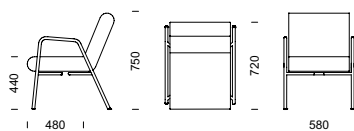

i pulverlackerat stål eller gavel i formpressat trä. Klädseln är helt avtagbar på samtliga varianter. Design: Staffan Lauthers

BIA fåtölj i björk.

BIA fåtölj i stålrör med hög gavel.

BIA fåtölj i stålrör med armstödsplattor i björk.

BIA fåtölj i stålrör med låg gavel.

BIA fåtölj i björk

BIA fåtölj i stål

BIA
fåtölj

FAKTA Stomme i pulverlackerat stål (silver: RAL 9006). Sittelement i formpressad plywood med stoppning av kallskum. Klädseln är helt avtagbar. Sidogavlar finns i högt och lågt utförande och mellangavlar i stål finns i lågt utförande. Sidogavlar kan även fås i formpressad björkplywood. Den höga gaveln kan förses med armstödsplatta i bok, björk eller ek.

BIA fåtölj i björk (pris i SEK)

	b/d/h/sitthöjd/sitsdjup	Tyg- åtgång	Insänt tyg	Prisgr.1	Prisgr. 2	Prisgr. 3	Prisgr. 4
Fåtölj	660/720/750/440/480 mm	1,4 m	6 301	6 649	7 077	7 150	7 358
Extra klädsel	—	1,4 m	1 394	2 034	2 470	2 546	2 757