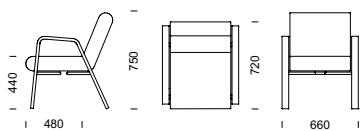

i pulverlackerat stål eller gavel i formpressat trä. Klädseln är helt avtagbar på samtliga varianter. Design: Staffan Lauthers

BIA fåtölj i björk.

BIA fåtölj i stålrör med hög gavel.

BIA fåtölj i stålrör med armstödsplattor i björk.

BIA fåtölj i stålrör med låg gavel.

BIA fåtölj i björk

BIA fåtölj i stål

BIA
fåtölj

FAKTA Stomme i pulverlackerat stål (silver: RAL 9006). Sittelement i formpressad plywood med stoppning av kallskum. Klädseln är helt avtagbar. Sidogavlar finns i högt och lågt utförande och mellangavlar i stål finns i lågt utförande. Sidogavlar kan även fås i formpressad björkplywood. Den höga gaveln kan förses med armstödsplatta i bok, björk eller ek.

BIA fåtölj i björk (pris i SEK)

	b/d/h/sitthöjd/sitsdjup	Tyg- åtgång	Insänt tyg	Prisgr.1	Prisgr. 2	Prisgr. 3	Prisgr. 4
Fåtölj	660/720/750/440/480 mm	1,4 m	6 301	6 649	7 077	7 150	7 358
Extra klädsel	—	1,4 m	1 394	2 034	2 470	2 546	2 757