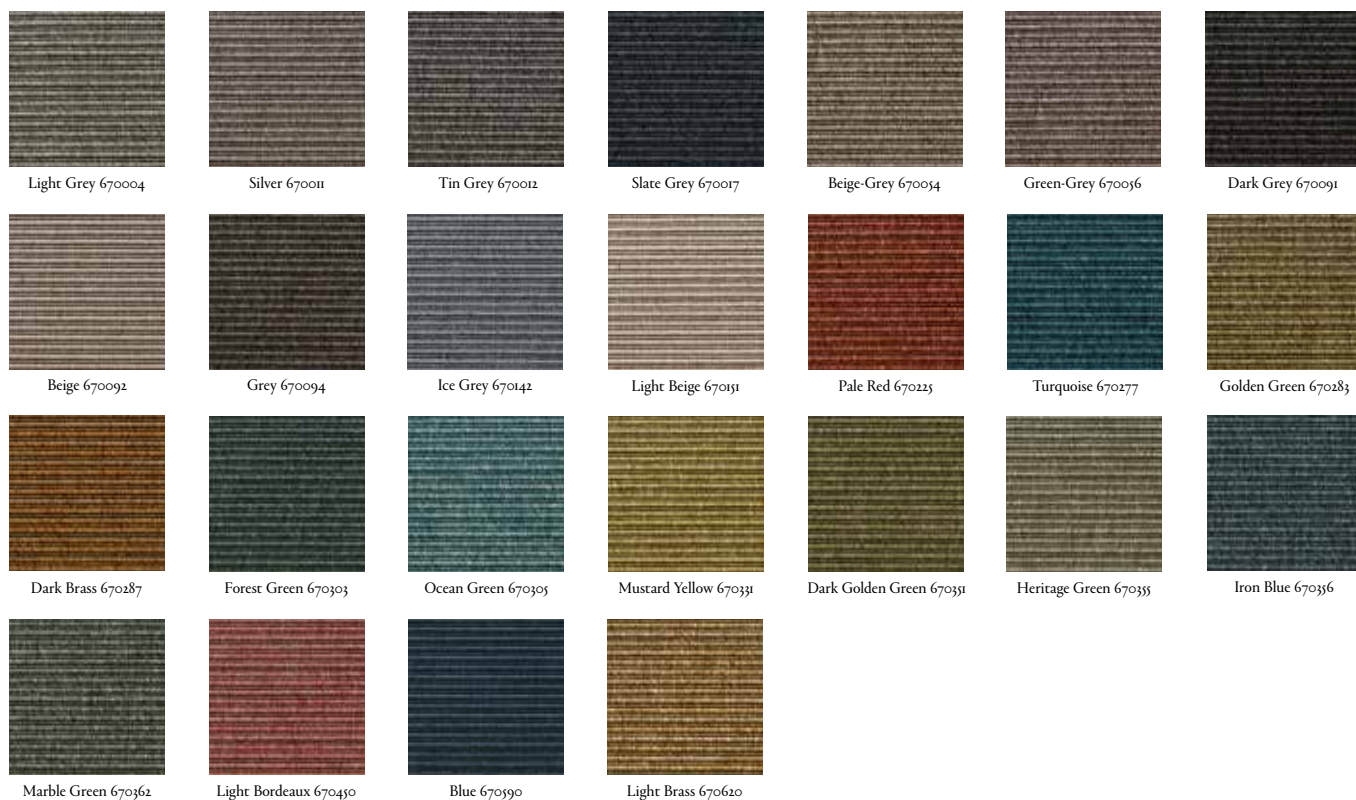

PRIS SEK	EX MOMS	INKL MOMS
> 100 m²	779:-/m²	974:-/m²
< 100 m²	1 074:-/m²	1 343:-/m²
Avpassade mattor*	1 222:-/m²	1 528:-/m²
Prov 15x15 cm	27:-	34:-

Bredd: 400 cm. Pris specialfärg: +15% (minimiorder 200 m²).
*Vi fakturerar mattans fulla bredd. Kostnad för bandkantning/langett adderas per lpm, se sid 94.

MATERIAL: Vävd heltäckningsmatta i 100% polyamid (antistatisk)

LUGGHÖJD: ca 2 mm

BRA ATT VETA: Beroende på materialet och de olika tillverkningsprocesserna som mattan genomgår kan måttavvikelser på upp till 3% förekomma.

Sound absorption: aw 0,15
Impact noise reduction: ca 17 dB
Light fastness: >5
Meets the requirements for: Miljöbyggnad Guld, LEED v 4, BREEAM-SE 2017, BREEAM International GN22, Indoor Air Comfort Gold, Sunda Hus: B, BVB: ID 152392 Accepted