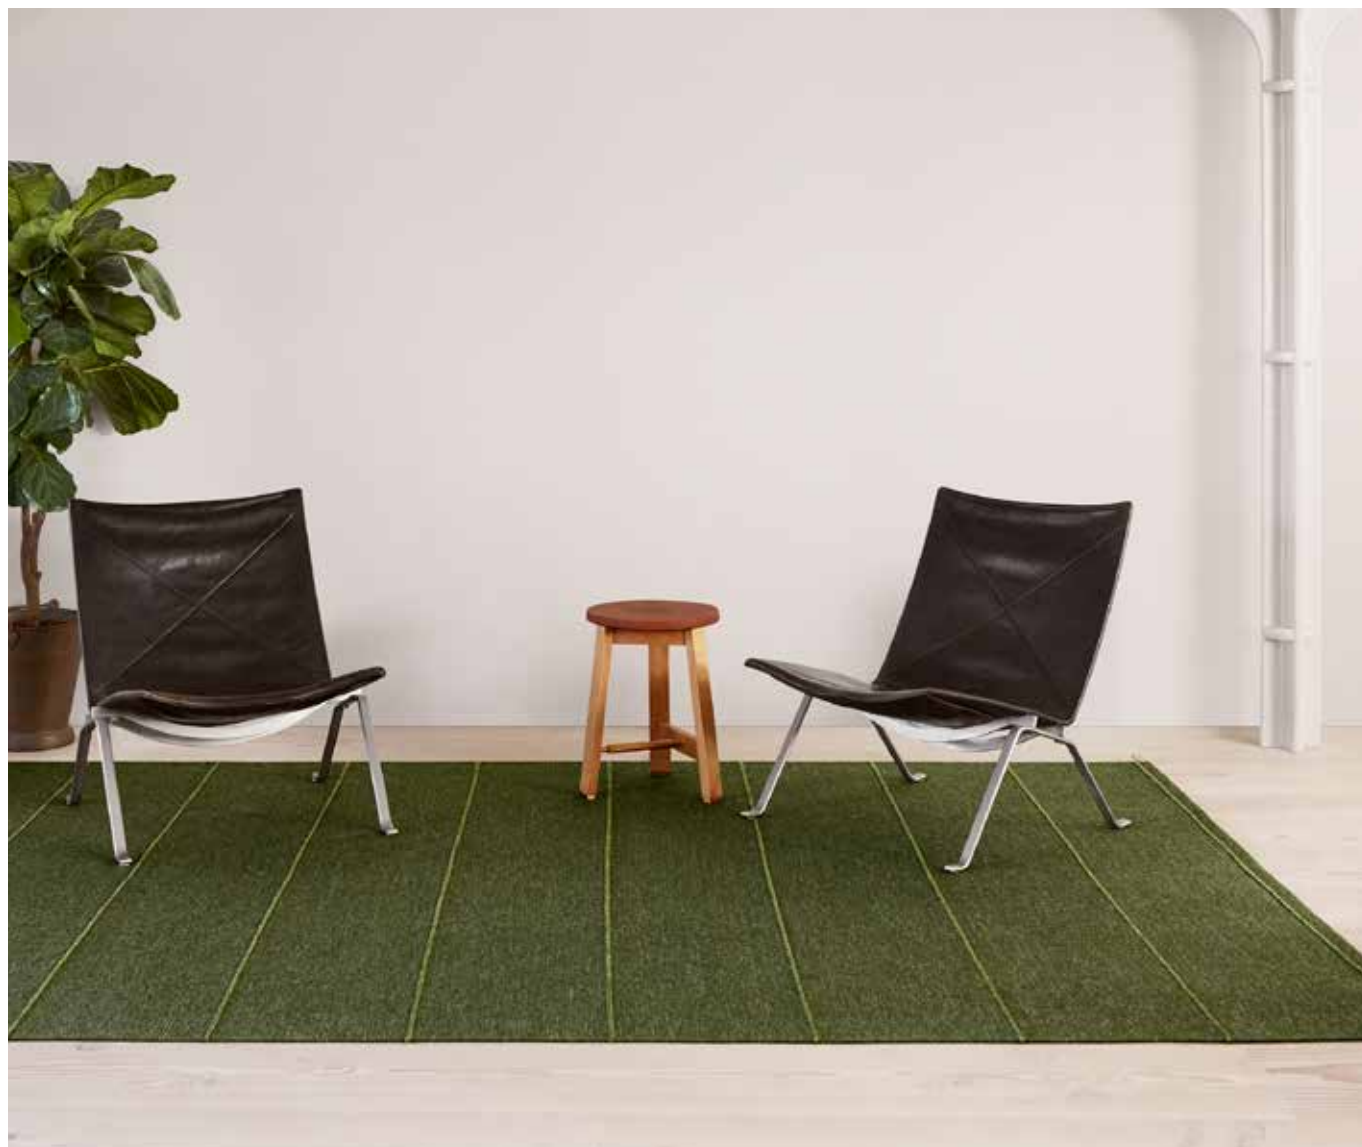

PRIS SEK	EX MOMS	INKL MOMS
Standardbredd	6 167:-/m²	7 709:-/m²
Specialbredd	6 783:-/m²	8 479:-/m²
Prov 15x15 cm	119:-	149:-
Prov 30x30 cm	356:-	446:-

Standardbredder: 70, 85, 135, 160, 195, 240, 290, 340, 390, 450, 500, 550 och 600 cm

Kostnad för backing: 410:-/m² (513:-/m² inkl. moms).

Kostnad för mattunderlägg: 194:-/m² (243:-/m² inkl. moms).

MATERIAL: Vävd matta i ren ull

BRA ATT VETA: Beroende på naturmaterialet och de olika hantverksprocesserna som mattan genomgår kan måttavvikelser på upp till 5% förekomma, ange därför max- eller minimimått vid beställning. På vävda mattor över 200 cm i bredd eller över 6 m² rekommenderar vi backing.

GARANTI: Kasthall erbjuder 10 års garanti, vilket säkerställer kvaliteten i vårt standardsortiment. Läs mer på sidan 97.