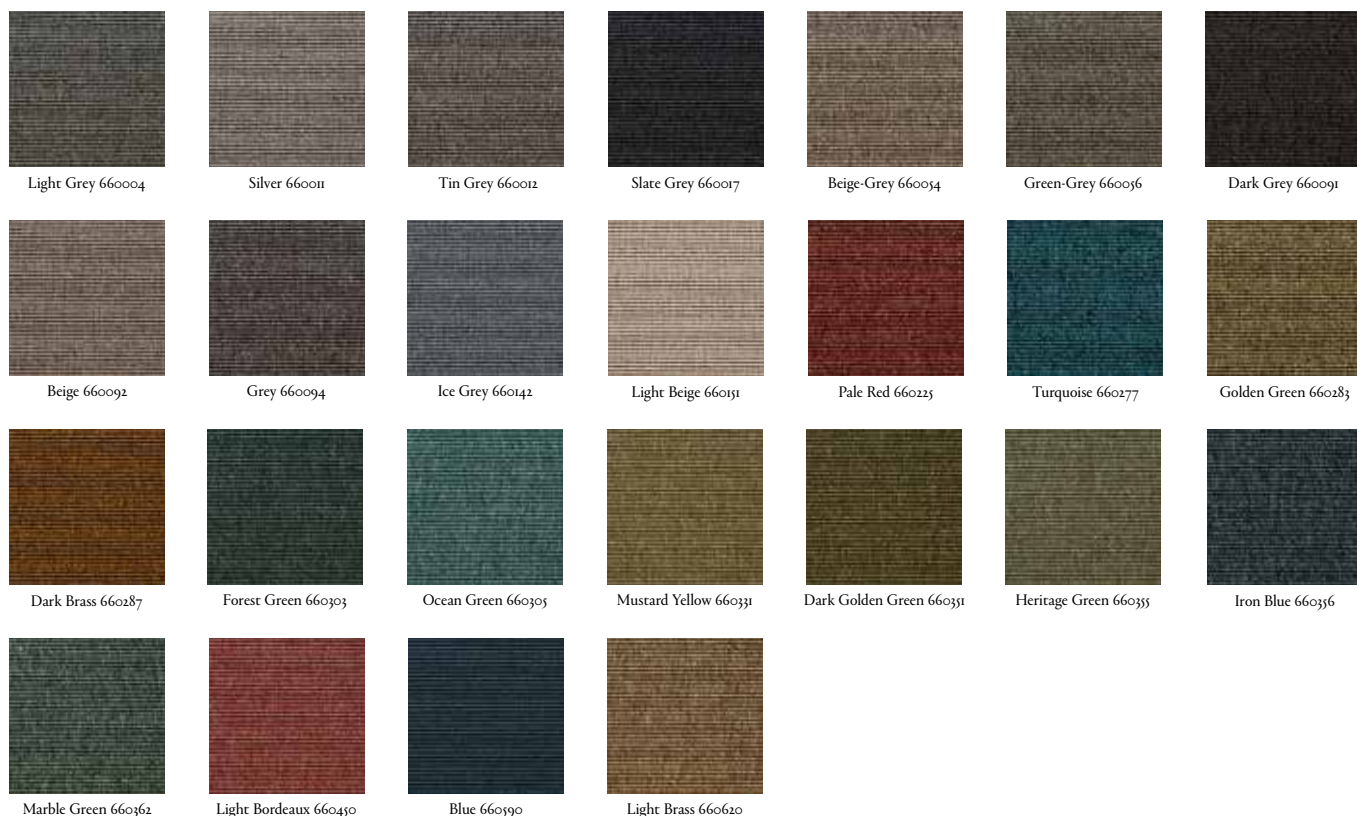

PRIS SEK	EX MOMS	INKL MOMS
> 100 m²	779:-/m²	974:-/m²
< 100 m²	1 074:-/m²	1 343:-/m²
Avpassade mattor*	1 222:-/m²	1 528:-/m²
Prov 15x15 cm	27:-	34:-

Bredd: 400 cm. Pris specialfärg: +15% (minimiorder 200 m²).
*Vi fakturerar mattans fulla bredd. Kostnad för bandkantning/langgett adderas per lpm, se sid 94.

MATERIAL: Vävd heltäckningsmatta i 100% polyamid (antistatisk)

LUGGHÖJD: ca 2 mm

BRA ATT VETA: Beroende på materialet och de olika tillverkningsprocesserna som mattan genomgår kan måttavvikelser på upp till 3% förekomma.

Sound absorption: aw 0,15
Impact noise reduction: ca 17 dB
Light fastness: >5
Meets the requirements for: Miljöbyggnad Guld, LEED v 4, BREEAM-SE 2017, BREEAM International GN22, Indoor Air Comfort Gold, Sunda Hus: B, BVB: ID 152392 Accepted