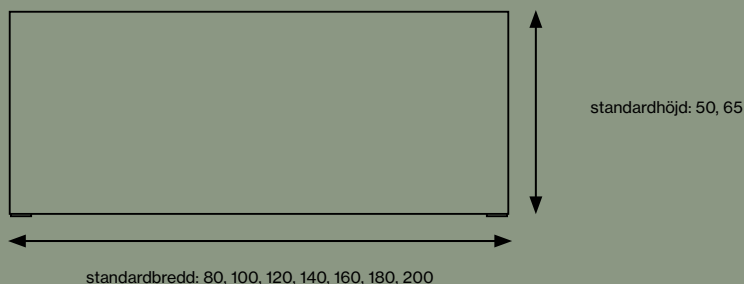

TABLE SCREEN BASIC 50 ROUNDED

Tryckta eller enfärgade textilier.

Ram av trä dold under tyget.

Ljudabsorberande kärna bestående av stennull/mineralull framställd av naturliga mineraler.

Tjocklek: 50 mm.

Absorption class: A.

Bredd (cm)		80	100	120	140	160	180	200
Höjd (cm)								
Prisgrupp 1	50	2166	2402	2564	2723	3019	3397	3864
Prisgrupp 2	50	2388	2641	2822	3005	3308	3741	4250
Prisgrupp 3	50	3034	3219	3303	3791	4216	4752	5414
Prisgrupp 4	50	3070	3363	3594	3820	4727	4816	6011
Prisgrupp 1	65	2355	2525	2789	2961	3266	3691	4202
Prisgrupp 2	65	2592	2869	3069	3258	3594	4061	4619
Prisgrupp 3	65	3297	3500	3588	4125	4580	5169	5881
Prisgrupp 4	65	3336	3652	3905	4150	5134	5363	6192

Prisgrupp 1 = Cara, Fiji och Carlow (se sidan 61)

Prisgrupp 2 = Amiga, Meta, Wool, Trev, Twist Melange, Soul, Converted Melange & Quest (se sidan 62-63) + kundens eget tyg

Prisgrupp 3 = Blazer Lite och Synergy (se sidan 64)

Prisgrupp 4 = Uld och Trevira CS med Kurage-mönster (se sidan 64-67)

Beslag:

Standardfärger beslag: Vit, grå och svart lackering

Tillägg för frontmonterat beslag – artikelnr. 3040*: 458,- per par

Tillägg för klämbeslag – artikelnr. 3041*: 519,- per par

Tillägg för lackering av beslag andra färger**: 328,- per par

* Beslagtyp se sidan 53

** Se tillbehör färgkort i kollektionspärmen