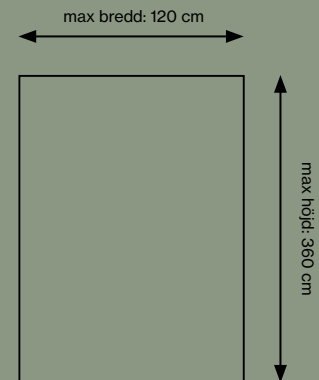

Pris per skena, inklusive takbeslag: Standardfärger: Vit, grå och svart lackering

Skenlängd (cm)	100	200	300	400	500	600
	2003	2495	3145	3484	3977	4472

Tillägg för lackering andra färger: 1270,- per skena inklusive beslag

Prisgrupp 1 = Cara, Fiji och Carlow (se sidan 61)

Prisgrupp 2 = Amiga, Meta, Wool, Trev, Twist Melange, Soul, Converted Melange & Quest (se sidan 62-63) + kundens eget tyg

Prisgrupp 3 = Blazer Lite och Synergy (se sidan 64)

Prisgrupp 4 = Uld och Trevira CS med Kurage-mönster (se sidan 64-67)

Klädsel: Ovanstående pris -60%

Tillbehör: Standardfärger: Vit, grå och svart lackering

Väggbeslag till 1 skena - artikelnr. 3111*:	341,- per st.
Väggbeslag till 2 skenor - artikelnr. 3112*:	361,- per st.
Väggbeslag till 3 skenor - artikelnr. 3113*:	381,- per st.
Väggbeslag till 4 skenor - artikelnr. 3114*:	400,- per st.
Avståndsbeslag 0-25 cm - artikelnr. 3121*:	384,- per st.
Avståndsbeslag 26-100 cm - artikelnr. 3122*:	556,- per st.
Avståndsbeslag 100-200 cm - artikelnr. 3123*:	727,- per st.

Handtag: Standardfärger: Naturanodiserade, vit och svart - artikelnr. 3131*: 209,- per st.

Stropp: Standardfärger: Svart, mörkgrå och ljusgrå - artikelnr. 3133*: 188,- per st.

Sidolister:

Standardfärg: Naturanodiserade (inkluderat i priset) 648,- per par

Tillägg för lackering av sidolister andra färger**:

Större bredd och höjd
vid förfrågan

*Tillbehör typ se sidan 55**Se tillbehör färgkort i kollektionspärmen