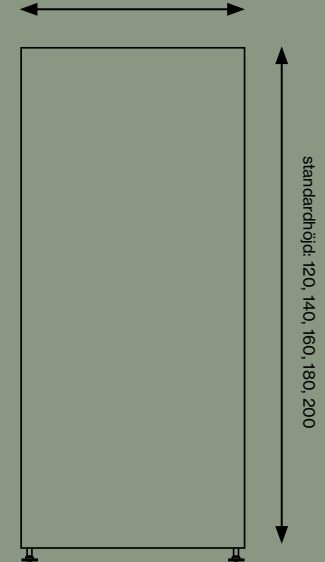

FLOOR SCREEN 50 SQUARE

Överdraget består av ett elastiskt tyg som säkerställer att det hålls fortsatt spänt. Överdraget kan tas av och tvättas.

Tryckta eller enfärgade textilier.

Synlig sidolist av strängpressad aluminium.

Ljudabsorberande kärna bestående av stenu//l/mineralull framställd av naturliga mineraler.

Utöver standardmått kan vi även leverera specialmått.

Tjocklek: 54 mm.

Absorption class: A.

Bredd (cm)		80	100	120	140
Höjd (cm)					
Prisgrupp 1	120	4861	5189	5211	5608
	140	5198	5473	5575	5978
	160	5447	5730	5844	6316
	180	5956	6272	6520	6728
	200	6520	6767	7042	7422
Prisgrupp 2	120	5348	5708	5730	6172
	140	5720	6009	6138	6575
	160	5988	6303	6430	6902
	180	6552	6902	7175	7547
	200	7175	7445	7739	8169
Prisgrupp 3	120	6547	6811	7142	7813
	140	7556	7823	8067	9477
	160	8025	8331	8423	9919
	180	8567	8652	8903	10428
	200	9583	9733	9986	11495
Prisgrupp 4	120	7780	8302	8338	8967
	140	8319	8753	8913	9567
	160	8717	9167	9350	10039
	180	9530	10039	10436	10975
	200	10433	10828	11258	11878

standardbredd: 80, 100, 120, 140

Prisgrupp 1 = Cara, Fiji och Carlow (se sidan 61)

Prisgrupp 2 = Amiga, Meta, Wool, Trev, Twist Melange, Soul, Converted Melange & Quest (se sidan 62-63) + kundens eget tyg

Prisgrupp 3 = Blazer Lite och Synergy (se sidan 64)

Prisgrupp 4 = Uld och Trevira CS med Kurage-mönster (se sidan 64-67)

Klädsel: Ovanstående pris -60%

Fötter:

Standardfärger: Vit, grå och svart lackering

Tillägg för fötter - artikelnr. 5020*: 744,- per par

Tillägg för justerbara fötter - artikelnr. 5021*: 817,- per par

Tillägg för hjulförsedda fötter - artikelnr. 5022*: 1191,- per par

Tillägg för lackering av fötter andra färger**: 328,- per par

Sidolister:

Standardfärg: naturanodiserade (inkluderat i priset)

Tillägg för lackering av sidolister andra färger**: 328,- per par

* Fottyp se sidan 57

** Se tillbehör färgkort i kollektionspärmen