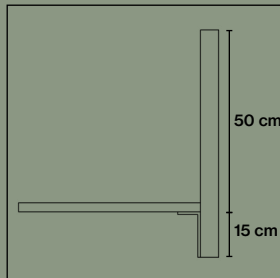

Frontmonterat beslag artikelnr. 3040