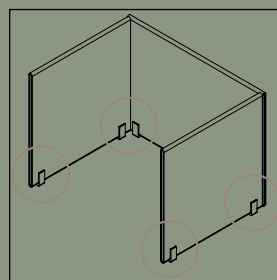

Fot artikelnr. 3022