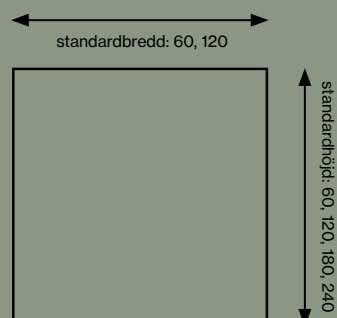

WALL PANEL BASIC 40

Tryckta eller enfärgade textilier.

Ram av trä dold under tyget.

Ljudabsorberande kärna bestående av stenull/mineralull framställd av naturliga mineraler.

Tjocklek: 40 mm.

Absorption class: B.

Bredd (cm)	60	120
Höjd (cm)		
Prisgrupp 1	60	1953 2563
	120	2584 3247
	180	3569 4316
	240	4636 5463
Prisgrupp 2	60	2134 2838
	120	2838 3578
	180	3925 4741
	240	5098 6005
Prisgrupp 3	60	2650 3070
	120	3302 4630
	180	4638 6191
	240	6411 7514
Prisgrupp 4	60	2723 3617
	120	3617 4872
	180	4997 6367
	240	6488 7645

Prisgrupp 1 = Cara, Fiji och Carlow (se sidan 61)

Prisgrupp 2 = Amiga, Meta, Wool, Trev, Twist Melange, Soul, Converted Melange & Quest (se sidan 62-63) + kundens eget tyg

Prisgrupp 3 = Blazer Lite och Synergy (se sidan 64)

Prisgrupp 4 = Uld och Trevira CS med Kurage-mönster (se sidan 64-67)

Beslag: Levereras med monteringskena*

* Beslagtyp se sidan 50