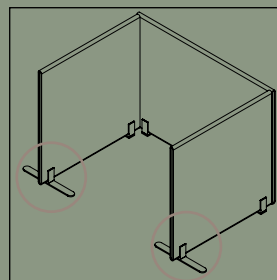

Fot artikelnr. 3020

Fot artikelnr. 3020

Fot artikelnr. 3020

Kopplingsklämma, transparent, artikelnr. 3050

Floor Screen Booth System 30 Rounded

Fot artikelnr. 3020

Fot artikelnr. 3020

Fot artikelnr. 3020