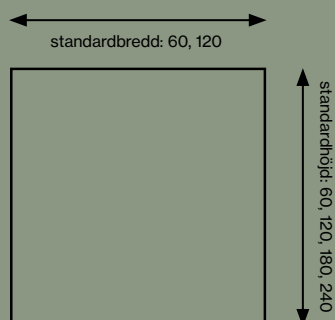

WALL PANEL 30 SQUARE

Överdraget består av ett elastiskt tyg som säkerställer att det hålls fortsatt spänt. Överdraget kan tas av och tvättas.

Tryckta eller enfärgade textilier.

Ram av strängpressad aluminium dold under tyget.

Ljudabsorberande kärna bestående av stenull/mineralull framställd av naturliga mineraler.

Utöver standardmått kan vi även leverera specialmått.

Tjocklek: 31 mm.

Absorption class: C.

Bredd (cm)	60	120
Höjd (cm)		
Prisgrupp 1	60	1953 2584
	120	2584 3247
	180	3569 4316
	240	4636 5463
Prisgrupp 2	60	2134 2838
	120	2838 3578
	180	3927 4741
	240	5098 6005
Prisgrupp 3	60	2723 3617
	120	3617 4544
	180	4997 6038
	240	6488 7645
Prisgrupp 4	60	2881 3953
	120	4000 5034
	180	5759 6727
	240	6969 8167

Prisgrupp 1 = Cara, Fiji och Carlow (se sidan 61)

Prisgrupp 2 = Amiga, Meta, Wool, Trev, Twist Melange, Soul, Converted Melange & Quest (se sidan 62-63) + kundens eget tyg

Prisgrupp 3 = Blazer Lite och Synergy (se sidan 64)

Prisgrupp 4 = Uld och Trevira CS med Kurage-mönster (se sidan 64-67)

Klädsel: Ovanstående pris -60%

Beslag: Levereras med monteringskena*

* Beslagtyp se sidan 50