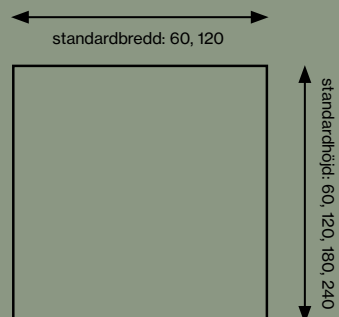

WALL PANEL BASIC 50

Tryckta eller enfärgade textilier.

Ram av trä dold under tyget.

Ljudabsorberande kärna bestående av stenull/mineralull framställd av naturliga mineraler.

Tjocklek: 50 mm.

Absorption class: A.

Bredd (cm)		60	120
Höjd (cm)			
Prisgrupp 1	60	1953	2563
	120	2584	3247
	180	3569	4316
	240	4636	5463
Prisgrupp 2	60	2134	2838
	120	2838	3578
	180	3925	4741
	240	5098	6005
Prisgrupp 3	60	2650	3070
	120	3302	4630
	180	4638	6191
	240	6411	7514
Prisgrupp 4	60	2723	3617
	120	3617	4872
	180	4997	6367
	240	6488	7645

Prisgrupp 1 = Cara, Fiji och Carlow (se sidan 61)

Prisgrupp 2 = Amiga, Meta, Wool, Trev, Twist Melange, Soul, Converted Melange & Quest (se sidan 62-63) + kundens eget tyg

Prisgrupp 3 = Blazer Lite och Synergy (se sidan 64)

Prisgrupp 4 = Uld och Trevira CS med Kurage-mönster (se sidan 64-67)

Beslag:

Levereras med monteringskena*

* Beslagtyp se sidan 50