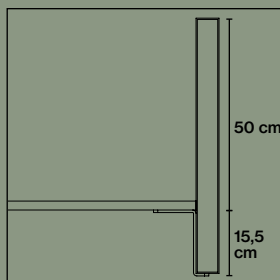

Frontmonterat beslag artikelnr. 5132