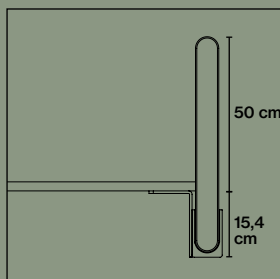

Frontmonterat beslag artikelnr. 5032