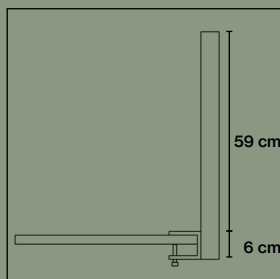

TILLBEHÖR

Table Screen Basic System 30, 40 & 50 Rounded & Square

Frontmonterat beslag artikelnr. 3040

Frontmonterat beslag artikelnr. 3040

Frontmonterat beslag artikelnr. 3040

Klämbeslag artikelnr. 3041

Klämbeslag artikelnr. 3041*