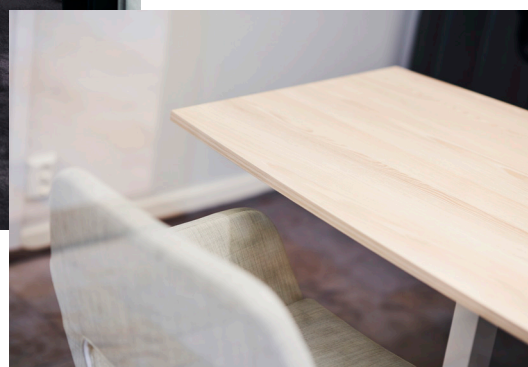

AMSTERDAM

036-440 41 00
order@lotusfurniture.se

PRODUKTINFO

Amsterdam är en helklädd konferensstol med mycket god sittkomfort. Öppen i ryggen. Löstagbar dyna med dragkedja. Överdrag kan tvättas. Snurrbart stativ med kryssfot i stål och plastfötter. Amsterdam konferensstol finns i utförande med eller utan hjul.

MÅTT/VIKT/VOLYM

Höjd 82cm / Bredd 65cm
Djup 57cm / Sitthöjd 46cm
Sittdjup 42cm / Sittbredd 42 cm
Vikt 8kg / Volym 0,25cbm
Tygåtgång 2m x150 cm

	Utförande med svart kryssfot	Pris	Lev.tid	Art.nr.
	Ebba, Lido, Cura, Norn	4745 kr	5 veckor	109302/109140
Remix, Acton, Vescom Vinyl, Step Melange	5145 kr	5 veckor	109302/109140	
Stativ i vit eller silvergrå	1090 kr			
Stativ i krom	900 kr			

	Utförande med 5-armat svart hjulstativ	Pris	Lev.tid	Art.nr.
	Ebba, Lido, Cura, Norn	5245 kr	5 veckor	109302/109638
Remix, Acton, Vescom Vinyl, Step Melange	5645 kr	5 veckor	109302/109638	
Stativ i vit eller silvergrå	1090 kr			
Stativ i krom	900 kr