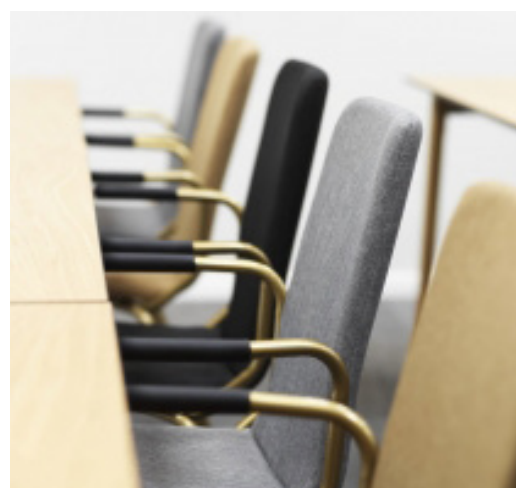

BRISTOL STOL

PRODUKTINFO

Bristol är en mycket bekväm stol för konferens, lunchrum eller som besöksstol. Bristol passar till längre möten tack vare den extra tilltagna stoppning i sitsen. Stativ vitt, silvergrå, svart eller krom. Bristolstol är stapelbara. Maxstablinghöjd 10 stolar.

MÅTT/VIKT/VOLYM

Höjd 87cm / Bredd 46 cm
Djup 54cm / Sitthöjd 46cm
Sittdjup 41cm/ Sittbredd 41cm
Vikt 5,6kg / Volym 0,35cbm
Tygåtgång 0,8m x150cm

Stol	Pris	Lev.tid	Art.nr.
Ebba, Lido, Cura, Norn/ Vitt stativ	2395 kr	5 veckor	7068/7051
Ebba, Lido, Cura, Norn/ Silvergrått stativ	2395 kr	5 veckor	7068/7050
Ebba, Lido, Cura, Norn/ Svart stativ	2395 kr	5 veckor	7068/7064
Ebba, Lido, Cura, Norn/ Kromat stativ	2595 kr	5 veckor	7068/7060
Remix, Acton, Vescom Vinyl, Step Melange/ Vitt stativ	2895 kr	5 veckor	7068/7051
Remix, Acton, Vescom Vinyl, Step Melange/ Silver stativ	2895 kr	5 veckor	7068/7050
Remix, Acton, Vescom Vinyl, Step Melange/ Svart stativ	2895 kr	5 veckor	7068/7064
Remix, Acton, Vescom Vinyl, Step Melange/ Krom stativ	3095 kr	5 veckor	7068/7060

Tillbehör	Pris	Lev.tid
Kopplingsbeslag, Plast	59 kr	Lager
Kopplingsbeslag, dolt vikbart, monterat	729 kr	Lager
Filttassar	95 kr/stol	Lager
Stolsvagn	5259 kr	4 veckor