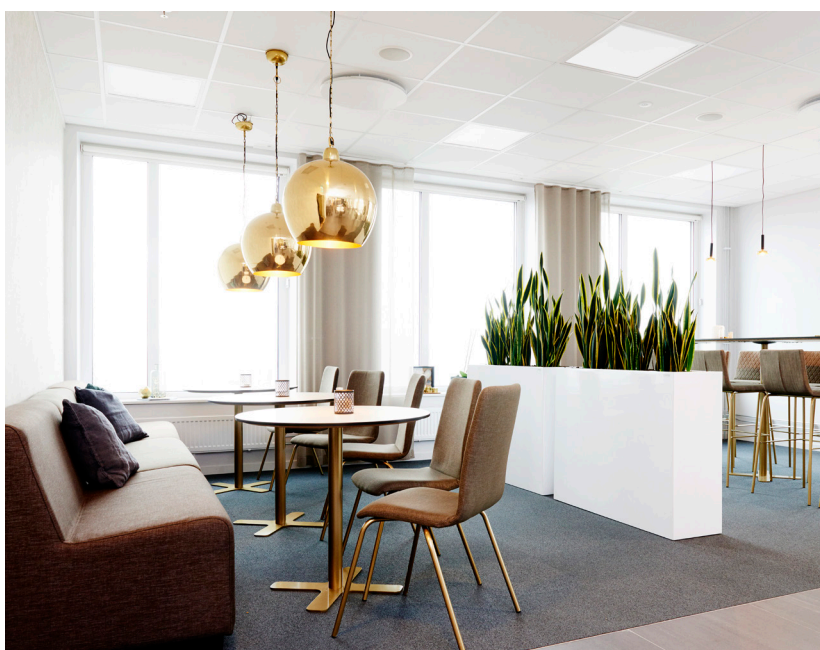

BRISTOL STOL

PRODUKTINFO

Bristol är en mycket bekväm stol för konferens, lunchrum eller som besöksstol. Bristol passar till längre möten tack vare den extra tilltagna stoppning i sitsen. Stativ vitt, silvergrå, svart eller krom. Bristolstol är stapelbara. Maxstablinghöjd 10 stolar.

MÅTT/VIKT/VOLYM

Höjd 87cm / Bredd 46 cm
Djup 54cm / Sitthöjd 46cm
Sittdjup 41cm/ Sittbredd 41cm
Vikt 5,6kg / Volym 0,35cbm
Tygåtgång 0,8m x150cm

Stol	Pris	Lev.tid	Art.nr.
Ebba, Lido, Cura, Norn/ Vitt stativ	2395 kr	5 veckor	7068/7051
Ebba, Lido, Cura, Norn/ Silvergrått stativ	2395 kr	5 veckor	7068/7050
Ebba, Lido, Cura, Norn/ Svart stativ	2395 kr	5 veckor	7068/7064
Ebba, Lido, Cura, Norn/ Kromat stativ	2595 kr	5 veckor	7068/7060
Remix, Acton, Vescom Vinyl, Step Melange/ Vitt stativ	2895 kr	5 veckor	7068/7051
Remix, Acton, Vescom Vinyl, Step Melange/ Silver stativ	2895 kr	5 veckor	7068/7050
Remix, Acton, Vescom Vinyl, Step Melange/ Svart stativ	2895 kr	5 veckor	7068/7064
Remix, Acton, Vescom Vinyl, Step Melange/ Krom stativ	3095 kr	5 veckor	7068/7060

Tillbehör	Pris	Lev.tid
Kopplingsbeslag, Plast	59 kr	Lager
Kopplingsbeslag, dolt vikbart, monterat	729 kr	Lager
Filttassar	95 kr/stol	Lager
Stolsvagn	5259 kr	4 veckor