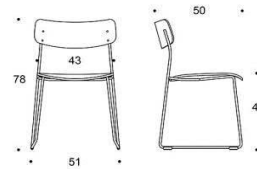

## Ella - Medar

Sits och ryggstöd: Laminat: vit eller svart. Faner:ek, valnöt, ask eller betsad ask (svart, vit, röd, grön, brun, greige) Sitthöjd 45cm. Klädselalternativ: utan klädsel Armstöd: svart plast Metallstativ: svart, vit, röd, grön, brun, greige, krom, Inspiring Colours