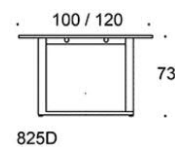

Frankie

Frankie bord, höjd 73 cm, skiva i olika storlekar och material: vit laminat (L11), ekfanér (TA), askfanér (SAP), vitbetsad askfanér (SAP1), svartbetsad askfanér (SAP9), U-ben metall: vit (MP11), svart (MP16) eller krom (KR), Inspiring Colours finns som tillval. Vid önskemål om andra material, storlekar och former kontakta kundservice för offert.

	Beskrivning	Vit laminat	Ek	Ask	Betsad ask vit, svart
	825D73600100 Frankie U-ben 600x100 cm, höjd 73 cm, går att få med 3 st kabelluckor som tillval Vit Svart	30495 33839	45586 48480	43939 46863	45451 48345
	825D73240120 Frankie U-ben 240x120 cm, höjd 73 cm, går att få med 1 st kabellucka som tillval Vit Svart	13441 14468	19190 20217	18555 19572	19160 20107
	825D73360120 Frankie U-ben 360x120 cm, höjd 73 cm, går att få med 2 st kabelluckor som tillval Vit Svart	20805 22716	30012 31882	29020 30891	30013 31884
	825D73480120 Frankie U-ben 480x120 cm, höjd 73 cm, går att få med 2 st kabelluckor som tillval Vit Svart	23641 25695	35139 37193	33849 35903	35079 37134
	825D73720120 Frankie U-ben 720x120 cm, höjd 73 cm, går att få med 3 st kabelluckor som tillval Vit Svart	34073 37154	51320 54402	49386 52467	51231 54312