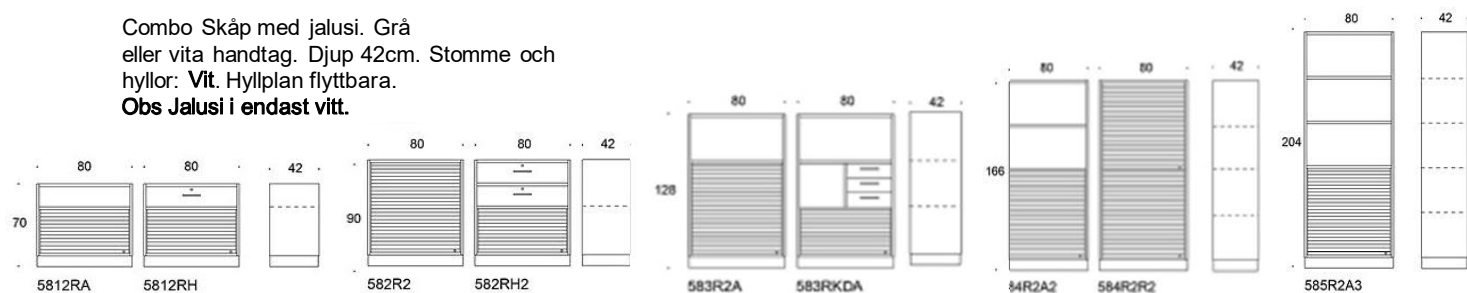

# Combo

Combo Skåp med jalusi. Grå eller vita handtag. Djup 42cm. Stomme och hyllor: **Vit**. Hyllplan flyttbara.  
**Obs Jalusi i endast vitt.**

Art.nr	Beskrivning Front/låda	Vit	Svart	Björk	Ek
5812RA	Socket Svart 5812RA	3020			
	Socket vit 5812RA	3138			
	Benstativ 5812FRA	3154			
	Hjul 5812GRA	3777			
5812RH	SocketSvart5812RH	4775	4845	5252	5275
	Socket Vit 5812RH	4892	4962	5370	5393
	Benstativ 5812FRH	4908	4978	5386	5409
	Hjul 5812GRH	5531	5601	6008	6032
582R2	Socket Svart 582R2	3302			
	Socket Vit582R2	3420			
	Benstativ 582FR2	3455			
	Hjul 582GR2	4059			
582RH2	Socket Svart 582RH2	6774	6914	7728	7775
	Socket Vit 582RH2	6891	7031	7826	7893
	Benstativ 582FRH2	6907	7047	7862	7909
	Hjul 582GRH2	7530	7670	9485	8532
583R2A	Socket Svart 583R2A	3807			
	Socket vit 583R2A	3925			
	Benstativ 583FR2A	3941			
	Hjul 583GR2A	4564			
583RKDA	Socket Svart 583RKDA	5434	5446		
	Socket Vit 583RKDA	5551	5564		
	Benstativ 583FRKDA	5567	5580		
	Hjul 583GRKDA	6190	6502		
584R2A2	Socket Svart 584R2A2	4243			
	Socket Vit 584R2A2	4360			
	Benstativ 584FR2A2	4376			
584R2R2	Socket Svart 584R2R2	5367			
	Socket Vit 584R2R2	5485			
	Benstativ 584FR2R2	5501			
585R2A3	Socket Svart 585R2A3	4669			
	Socket Vit 584R2A3	4786			
	Benstativ 584FR2A3	4802			