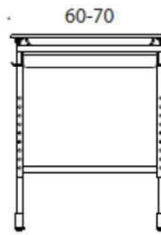

Trivia

Design Iiro Viljanen

Trivia - Skolbord

Trivia-bordet passar för skolbarn i alla åldrar. Under planeringen av Trivia har vi fäst extra uppmärksamhet vid ergonomi och säkerhet. Bordet kan justeras till ståhöjd. Bänklådan av filt slamrar inte vilket gör lektionerna lugnare. Skivan är tiltbar eller fast, med eller utan filtlåda.

OP1321F*