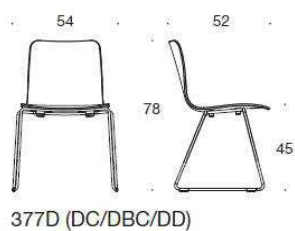

# Sola Universalstol med medar

Oklädd. Material sittskal: ek, ask eller betsad ask vit eller svart. Medar: vit, svart, krom eller Inspiring colours (på offert). Filttassar. Stapelbar. Radkopplingsbeslag & transportvagn finns som tillval.