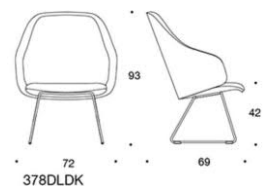

378PDLK

Sola, helklädd, hög rygg, klädda armstöd, träben

Svart/Vit
Krom

Beskrivning	PG02	PG04	PG05	PG06	PG07	PG08	PG12

11224	12323	12917	13642	14412	15291	20898
11685	12737	13331	14057	14828	15705	21313