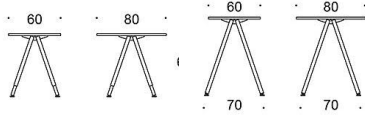

Art.nr	Beskrivning	Vit laminat	Grå laminat	Björk laminat
SNAP/41407	Snap fällbord, 140x70 cm, fast höjd 72 cm Stativ vit Stativ svart	10196 10196	10897 10897	10912 10912
SNAP/41807	Snap fällbord, 180x70 cm, fast höjd 72 cm Stativ vit Stativ svart	10963 10963	11804 11804	11816 11816
SNAP/41008	Snap fällbord, 100x80 cm, fast höjd 72 cm Stativ vit Stativ svart	9577 9577	10093 10093	10111 10111
SNAP/41208	SNAP/41208 Snap fällbord, 120x80 cm, fast höjd 72 cm Stativ vit Stativ svart	9866 9866	10478 10478	10595 10595
SNAP/41408	Snap fällbord, 140x80 cm, fast höjd 72 cm Stativ vit Stativ svart	10257 10257	10856 10856	10985 10985
SNAP/41608	Snap fällbord, 160x80 cm, fast höjd 72 cm Stativ vit Stativ svart	10632 10632	11268 11268	11410 11410
SNAP/41808	Snap fällbord, 180x80 cm, fast höjd 72 cm Stativ vit Stativ svart	11037 11037	11644 11644	11799 11799
SNAP/42008	Snap fällbord, 200x80 cm, fast höjd 72 cm Stativ vit Stativ svart	11442 11442	12080 12080	12288 12288

## Alku - Universalbord med A-ben

Arbetsbordet Alku med A-ben i metall finns att få med bordsskivor i olika storlekar. Arbetsbordet finns i två höjder: höjdjustering 63–85 cm samt den fasta höjden 90 cm. Bordets form är designad att vara så enkel som möjligt, inte ens höjdjusteringsmekanismen döljs.

# Alku A-Ben

Alku bord, A-ben, skiva laminat vit, manuell höjdjustering 63-8 cm, eller fast höjd 90 cm, ben vit, vita skruvar för höjdjustering. Alku bord går att få i ek, ask och betsad ask som special.