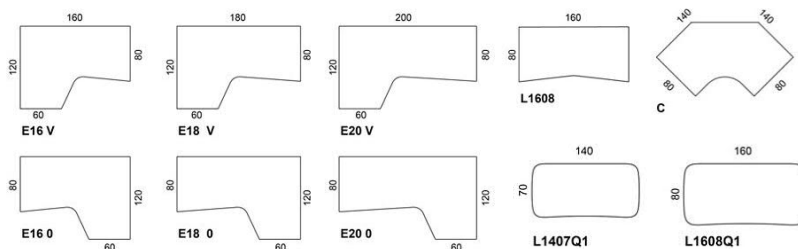

Alku S&S

Alku S&S sitt och stå bord elhöjjustering 640 - 1290 mm, standard handkontroll, rektangulär pelare med det stora röret nedåt

Art.nr	Bordsskiva	Ek fanér	Grå Laminat	Vit Laminat	Björk Fanér	Björk Laminat
L1407Q1	140x70 formad bordsskiva					
	Stativ mellangrå	9412	9410	9251	9302	9419
	Stativ vit	9299	9397	9238	9289	9405
	Stativ svart	9299	9397	9238	9289	9405
L1608Q1	160x80 formad bordsskiva					
	Stativ mellangrå	10149	9747	9567	10008	9732
	Stativ vit	10135	9734	9554	9994	9719
	Stativ svart	10135	9734	9554	9994	9719
L1608	160x80 formad bordsskiva med insvängd framkant					
	Stativ mellangrå	6963	6963	6963	6963	6963
	Stativ vit	6950	6950	6950	6950	6950
	Stativ svart	6950	6950	6950	6950	6950
C	Stativ mellangrå	11701	10515	9985	11582	10530
	Stativ vit	11688	10502	9973	11679	10517
	Stativ svart	11688	10502	9973	11679	10517
E16V	160x120 Vänster					
	Stativ mellangrå	11096	10421	9989	10852	10579
	Stativ vit	11083	10407	9985	10838	10565
	Stativ svart	11083	10407	9985	10838	10565
E16O	160x120 Höger					
	Stativ mellangrå	11096	10421	9989	10852	10579
	Stativ vit	11083	10407	9985	10838	10565
	Stativ svart	11083	10407	9985	10838	10565
E18V	180x120 Vänster					
	Stativ mellangrå	11700	10847	10218	11683	10831
	Stativ vit	11687	10833	10205	11620	10817
	Stativ svart	11687	10833	10205	11620	10817
E18O	180x120 Höger					
	Stativ mellangrå	11700	10847	10218	11683	10831
	Stativ vit	11687	10833	10205	11620	10817
	Stativ svart	11687	10833	10205	11620	10817
E20V	200x120 Vänster					
	Stativ mellangrå	12129	10919	10491	11894	11103
	Stativ vit	12115	10905	10478	11880	11090
	Stativ svart	12115	10905	10478	11880	11090
E20O	200x120 Höger					
	Stativ mellangrå	12129	10919	10491	11894	11103
	Stativ vit	12129	10919	10491	11894	11090
	Stativ svart	12129	10919	10491	11894	11090