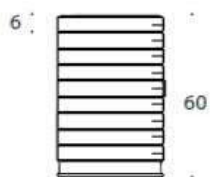

Puffet

Design Iiro Viljanen

Puffet - Sittkuddar

Sittpuffarna Puffet för skolmiljöer är lätta att ta med sig när eleverna förflyttar sig mellan olika rum. Fästremmen håller ihop kuddarna och kan även förflyttas som ett set. Två färgalternativ: färgglada Colourmix samt den gråa Greyscale.

OT99