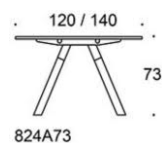

Frankie

Frankie bänkbord, höjd 73 cm, skiva i olika storlekar och material: vit laminat (L11), ekfanér (TA), askfanér (SAP), vitbetsad askfanér (SAP1), svartbetsad askfanér (SAP9), A-ben i trä: ekfanér (TA), askfanér (SAP), vitbetsad askfanér (SAP1), svartbetsad askfanér (SAP9), benens fästen går att få i svart eller vitt. Vid önskemål om andra material, storlekar och former kontakta kundservice för offert.

	Beskrivning	Vit laminat	Ek	Ask	Betsad ask vit, svart
	824A73400120B Frankie bänkbord med A-ben 400x120 cm, höjd 73 cm, går att få med 4x2 st eluttag samtillval	Ek Ask Betsad ask svart (SAP9) eller vit (SAP1)	28803 26008 24885	42282 39485 39756	41052 42812 38285 40018 38525 40286
	824A73420120B Frankie bänkbord med A-ben 420x120 cm, höjd 73 cm, går att få med 6x2 st eluttag samtillval	Ek Ask Betsad ask svart (SAP9) eller vit (SAP1)	37749 34023 34381	56351 52624 52982	34881 56881 51154 53155 51512 53512
	824A73480120B Frankie bänkbord med A-ben 480x120 cm, höjd 73 cm, går att få med 6x2 st eluttag samtillval	Ek Ask Betsad ask svart (SAP9) eller vit (SAP1)	38798 35072 35430	57116 53389 53745	57609 57702 51882 53993 52240 54351
	824A73540120B Frankie bänkbord med A-ben 540x120 cm, höjd 73 cm, går att få med 6x2 st eluttag samtillval	Ek Ask Betsad ask svart (SAP9) eller vit (SAP1)	39757 36031 36389	59655 55929 56287	57978 60270 54251 56543 5609 5690
	824A73600120B Frankie bänkbord med A-ben 600x120 cm, höjd 73 cm, går att få med 6x2 st eluttag samtillval	Ek Ask Betsad ask svart (SAP9) eller vit (SAP1)	42342 38615 38973	62560 58834 59191	60715 63356 56988 59629 57346 59987
	824A73140140B Frankie bänkbord med A-ben 140x140 cm, höjd 73 cm, går att få med 2x2 st eluttag samtillval	Ek Ask Betsad ask svart (SAP9) eller vit (SAP1)	16258 14395 14573	23631 21498 21677	22751 23417 20878 21554 21056 21733
	824A73180140B Frankie bänkbord med A-ben 180x140 cm, höjd 73 cm, går att få med 2x2 st eluttag samtillval	Ek Ask Betsad ask svart (SAP9) eller vit (SAP1)	17103 15240 15419	24758 22895 23073	24505 24852 29021 22988 22370 23167
	824A73280140B Frankie bänkbord med A-ben 280x140 cm, höjd 73 cm, går att få med 4x2 st eluttag samtillval	Ek Ask Betsad ask svart (SAP9) eller vit (SAP1)	27336 24541 24810	24541 38738 39017	24810 41655 37508 38860 37756 39129