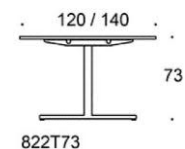

Frankie

Frankie bänkbord, höjd 73 cm, skiva i olika storlekar och material: vit laminat (L11), ekfanér (TA), askfanér (SAP), vitbetsad askfanér (SAP1), svartbetsad askfanér (SAP9), T-ben metall: vit (MP11), svart (MP16) eller krom (KR), Inspiring Colours finns som tillval. Vid önskemål om andra material, storlekar och former kontakta kundservice för offert.

	Beskrivning	Vit laminat	Ek	Ask	Betsadaskvit, svart
	822T73420120B Frankie bänkbord med T-ben 420x120 cm, höjd 73 cm, går att få med 6x2 st eluttag som tillval Vit Svart	32613 35443	51214 54044	49744 52574	57145 54575
	822T73480120B Frankie bänkbord med T-ben 480x120 cm, höjd 73 cm, går att få med 6x2 st eluttag som tillval Vit Svart	33662 36589	51980 54906	50473 53399	52582 55510
	822T73540120B Frankie bänkbord med T-ben 540x120 cm, höjd 73 cm, går att få med 6x2 st eluttag som tillval Vit Svart	34621 37636	54519 58534	52881 55856	50133 58148
	822T73600120B Frankie bänkbord med T-ben 600x120 cm, höjd 73 cm, går att få med 6x2 st eluttag som tillval Vit Svart	37206 40322	57424 60540	55578 58694	58219 61335
	822T73140140B Frankie bänkbord med T-ben 140x140 cm, höjd 73 cm, går att få med 2x2 st eluttag som tillval Vit Svart	13690 14621	20793 21725	20173 21104	20849 21780
	822T73180140B Frankie bänkbord med T-ben 180x140 cm, höjd 73 cm, går att få med 2x2 st eluttag som tillval Vit Svart	14535 15531	21091 23185	21486 22482	22283 23279
	822T73280140B Frankie bänkbord med T-ben 280x140 cm, höjd 73 cm, går att få med 4x2 st eluttag som tillval Vit Svart	23484 25381	37691 39588	36450 38347	37803 39699
	822T73360140B Frankie bänkbord med T-ben 360x140 cm, höjd 73 cm, går att få med 4x2 st eluttag som tillval Vit Svart	25177 37194	40486 42506	39079 41098	40673 42693