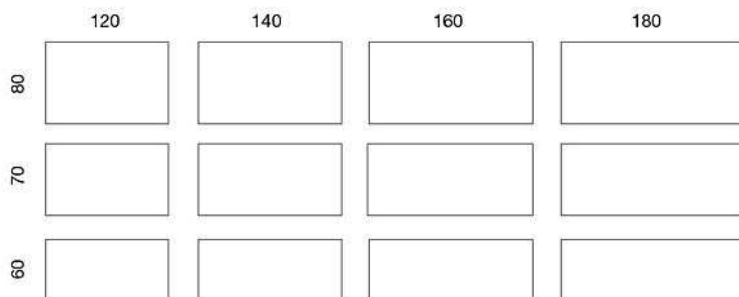

# Alku Fällbord

Alku fällbord, höjd 72 cm, stativ med låsbara hjul

Art.nr	Beskrivning	Vit Laminat	Grå Laminat	Ek
120x60	Stativ vit, grå eller svart	7305	7411	7740
140x60	Stativ vit, grå eller svart	7426	7984	7951
160x60	Stativ vit, grå eller svart	7661	5754	5351
180x60	Stativ vit, grå eller svart	4785	6098	5594
120x70	Stativ vit, grå eller svart	7638	8409	8143
140x70	Stativ vit, grå eller svart	7824	8525	8153
160x70	Stativ vit, grå eller svart	5086	5942	5914
180x70	Stativ vit, grå eller svart	5272	6013	5905
120x80	Stativ vit, grå eller svart	7691	8303	8161
140x80	Stativ vit, grå eller svart	7887	8486	8433
160x80	Stativ vit, grå eller svart	5884	5800	5896
180x80	Stativ vit, grå eller svart	5346	5953	6215