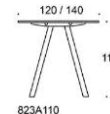

Frankie

Frankie bänkbord, höjd 110 cm, skiva i olika storlekar och material: vit laminat (L11), ekfanér (TA), askfanér (SAP), vitbetsad askfanér (SAP1), svartbetsad askfanér (SAP9), A-ben metall: vit (MP11) eller svart (MP16), Inspiring Colours finns som tillval. Vid önskemål om andra material, storlekar och former kontakta kundservice för offert.

	Beskrivning	Vit laminat	Ek	Ask	Betsad ask vit, svart
	823A110480120B Frankie bänkbord med A-ben 480x120 cm, höjd 110 cm, går att få med 6x2 st eluttag som tillval	Vit 31748 Svart 34554	50065 52872	48589 51365	50669 53475
	823A110540120B Frankie bänkbord med A-ben 540x120 cm, höjd 110 cm, går att få med 6x2 st eluttag som tillval	Vit 32707 Svart 35601	52605 55499	50927 53821	53219 56113
	823A110600120B Frankie bänkbord med A-ben 600x120 cm, höjd 110 cm, går att få med 6x2 st eluttag som tillval	Vit 35292 Svart 38287	55510 58505	53664 56659	56305 59301
	823A110140140B Frankie bänkbord med A-ben 140x140 cm, höjd 110 cm, går att få med 2x2 st eluttag som tillval	Vit 12733 Svart 13604	19836 20708	19216 20087	19892 20764
	823A110180140B Frankie bänkbord med A-ben 180x140 cm, höjd 110 cm, går att få med 2x2 st eluttag som tillval	Vit 13575 Svart 14514	21233 22168	20529 21464	21326 22262
	823A110280140B Frankie bänkbord med A-ben 280x140 cm, höjd 110 cm, går att få med 4x2 st eluttag som tillval	Vit 22049 Svart 23855	36256 38062	35015 36821	36368 38174
	823A110360140B Frankie bänkbord med A-ben 360x140 cm, höjd 110 cm, går att få med 4x2 st eluttag som tillval	Vit 23741 Svart 25671	39050 40980	37643 39572	39237 41167
	823A110420140B Frankie bänkbord med A-ben 420x140 cm, höjd 110 cm, går att få med 6x2 st eluttag som tillval	Vit 33091 Svart 35800	54402 57111	52540 55249	54570 57279
	823A110540120B Frankie bänkbord med A-ben 540x120 cm, höjd 110 cm, går att få med 6x2 st eluttag som tillval	Vit 35630 Svart 38524	58593 61488	56483 59377	58874 61768