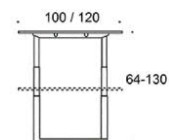

Frankie

Frankie bord, höjjustering med el 64-130 cm, skiva i olika storlekar och material: vit laminat (L11), ekfanér (TA), askfanér (SAP), vitbetsad askfanér (SAP1), svartbetsad askfanér (SAP9), U-ben med elektrisk höjjustering metall: vit (MP11) eller svart (MP16). Vid önskemål om andra material, storlekar och former kontakta kundservice för offert.

	Beskrivning	Vit laminat	Ek	Ask	Betsad ask vit, svart
	821DE73160100 Frankie U-ben med elektrisk justering 160x100 cm, går att få med 1 st kabellucka som tillval Vit Svart	 37369 38272	 41630 42533	 41190 42093	 41613 42516
	821DE73200100 Frankie U-ben med elektrisk justering 200x100 cm, går att få med 1 st kabellucka som tillval Vit Svart	 38097 39062	 43127 44092	 42588 43553	 43082 44047
	821DE73240100 Frankie U-ben med elektrisk justering 240x100 cm, går att få med 1 st kabellucka som tillval Vit Svart	 39024 40051	 44959 45986	 44321 45348	 44921 45948
	821DE73280100 Frankie U-ben med elektrisk justering 280x100 cm, går att få med 1 st kabellucka som tillval Vit Svart	 39655 40682	 46219 47246	 45487 46514	 46121 47151
	821DE73300100 Frankie U-ben med elektrisk justering 300x100 cm, går att få med 2 st kabelluckor som tillval Vit Svart	 61500 63306	 69126 70932	 68253 70059	 69068 70855
	821DE73400100 Frankie U-ben med elektrisk justering 400x100 cm, går att få med 2 st kabelluckor som tillval Vit Svart	 62160 64090	 72221 74150	 71143 73072	 72131 74060
	821DE73420100 Frankie U-ben med elektrisk justering 420x100 cm, går att få med 2 st kabelluckor som tillval Vit Svart	 64376 66306	 74642 76571	 73384 75313	 74447 76377