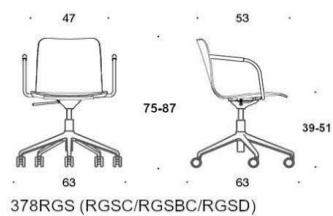

Sola

Design Antti Kotilainen

Sola - Universalstol med höjjustering och kryssfot med hjul

Sola stolen med hjul och höjjustering passar bra såväl för små konferensrum samt som arbetsstol vid tillfälligt arbete och i grupparbetsrum. Sitsen är enkel att justera och tiltmekanismen ger extra sittkomfort. Sola stolen är cirkulär. Sittskalen passar alla Sola stol stativ.