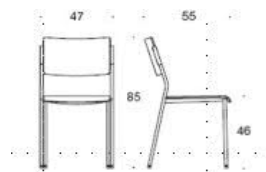

Form Universalstol

Material i sits: björk, ek, laminat (vit eller svart). Alternativ klädsel: utan klädsel, klädd sits och rygg
Stativ: grå, krom. Armstöd: svart plast