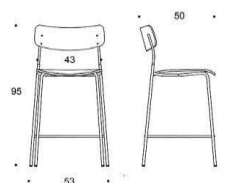

Ella - Fyrbensstativ

Sits och ryggstöd: Laminat: vit eller svart, Faner: ek, valnöt, ask eller betsad ask (svart, vit, röd, grön, brun, greige) sitthöjd 65cm. Klädselalternativ: utan klädsel, klädd sits, klädd rygg (fram eller helklädd) Metallstativ: svart, vit, röd, grön, brun, greige, krom eller Inspiring Colours

Beskrivning	Betsad Vit/Svart, färgad	Ek	Ask	Valnöt					
745027 Ella oklädd, utan armstöd	Svart	6435	6501	6334	6575				
	Vit	6658	6723	6556	6797				
	RAL-färg	6992	7057	6891	7132				
	Krom	6889	6954	6788	7029				
		PG02	PG04	PG05	PG06	PG07	PG08	PG12	
Ella klädd sits, utan armstöd	Ek	7025	7289	7439	7616	7805	8019	9319	
	Ask	6965	7234	7379	7556	7744	7959	9330	
	Betsad Vit/Svart/	7014	7282	7428	7605	7793	8008	9379	
	Färger	7014	7282	7428	7608	7793	8008	9379	
	Valnöt	7058	7326	7472	7649	7839	8052	9423	
Ella klädd sits och rygg utan armstöd.	Ek	7861	8048	8455	8710	8980	9289	11257	
	Ask	7842	8228	8437	8692	8962	9270	11239	
	Betsad Vit/Svart/	7861	8246	8455	8710	8980	9289	11257	
	Färger	7861	8246	8455	8710	8780	9289	11257	
	Valnöt	7985	8292	8499	8754	9024	9333	11302	
Ella Helklädd, utan armstöd.	Helklädd	7744	8247	8519	8851	9203	9606	12173