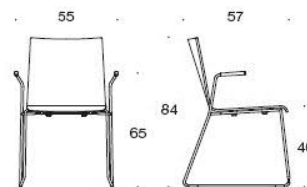

Form Universalstol med medar

Material i sits: björk, ek, laminat (vit eller svart) Alternativ klädsel: utan klädsel, sits och rygg i separat klädsel, helklädd Stativ: grå, vit, svart, krom, Inspiring Colours. Filttassar. Armstöd i svart plast

	Beskrivning	Oklädd							
	2806D								
	Form medar utan klädsel, med armstöd								
	Stativ grå, svart, vit								
	Stomme Björk	2740							
	Stomme Ek	2930							
	Stomme Vit/Svart	2973							
	Stativ krom								
	Stomme Björk	2929							
	Stomme Ek	3119							
	Stomme Vit/Svart	3162							
	2806DC								
	Form medar, klädd sits, med armstöd								
	Stativ grå, svart, vit								
	Stomme Björk	3426	3670	3802	3963	4134	4330	5576	
	Stomme Ek	3616	3860	3992	4153	4323	4519	5766	
	Stomme Vit/Svart	3659	3903	4035	4196	4367	4563	5809	
	Stativ krom								
	Stomme Björk	3615	3859	3991	4153	4324	4519	5765	
	Stomme Ek	3805	4049	4881	4342	4513	4709	5955	
	Stomme Vit/Svart	3848	4092	4224	4385	4557	4572	5998	
	2806DBC								
	Form medar med klädd sits och rygg, med armstöd								
	Stativ grå, svart, vit								
	Stomme Björk	4028	4517	4781	5103	5435	5136	5328	
	Stomme Ek	4218	4706	4971	5293	5635	6026	8518	
	Stomme Vit/Svart	4261	4750	5014	5363	5706	6067	8561	
	Stativ krom								
	Stomme Björk	4218	4706	4970	5292	5234	6025	8517	
	Stomme Ek	4407	4896	5160	5168	5824	6215	8707	
	Stomme Vit/Svart	4451	4991	5203	5525	5867	6258	8750	
	2806DD								
	Form medar, helklädd, med armstöd								
	Stativ grå, svart, vit	3539	4003	4254	4560	4885	5285	7624	
	Stativ krom	3729	3725	4843	4750	5074	5745	7813