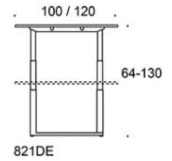

Frankie

Frankie bord, höjjustering med el 64-130 cm, skiva i olika storlekar och material: vit laminat (L11), ekfanér (TA), askfanér (SAP), vitbetsad askfanér (SAP1), svartbetsad askfanér (SAP9), U-ben med elektrisk höjjustering metall: vit (MP11) eller svart (MP16). Vid önskemål om andra material, storlekar och former kontakta kundservice för offert.

	Beskrivning	Vit laminat	Ek, Ask	Betsadask vit, svart	
	821DE73280120B Frankie bänkbord med U-ben med elektrisk justering 280x120 cm, går att få med 4x2 st eluttag som tillval	Vit Svart	60151 61957	72552 74358	71541 72905 73378 74711
	821DE73320120B Frankie bänkbord med U-ben med elektrisk justering 320x120 cm, går att få med 4x2 st eluttag som tillval	Vit Svart	60850 62721	73602 74932	72587 74640 73928 73335
	821DE73360120B Frankie bänkbord med U-ben med elektrisk justering 360x120 cm, går att få med 4x2 st eluttag som tillval	Vit Svart	61489 63419	74755 76884	73636 75164 75566 77948
	821DE73400120B Frankie bänkbord med U-ben med elektrisk justering 400x120 cm, går att få med 4x2 st eluttag som tillval	Vit Svart	63012 65209	76902 78788	75652 77222 77458 79218
	821DE73420120B Frankie bänkbord med U-ben med elektrisk justering 420x120 cm, går att få med 6x2 st eluttag som tillval	Vit Svart	81602 83731	99642 102373	98103 100194 100902 102903
	821DE73480120B Frankie bänkbord med U-ben med elektrisk justering 480x120 cm, går att få med 6x2 st eluttag som tillval	Vit Svart	82111 82917	100429 103435	98222 101032 105210 103135
	821DE73540120B Frankie bänkbord med U-ben med elektrisk justering 540x120 cm, går att få med 6x2 st eluttag som tillval	Vit Svart	83170 85964	102968 105826	101290 103582 104056 106476
	821DE73600120B Frankie bänkbord med U-ben med elektrisk justering 600x120 cm, går att få med 6x2 st eluttag som tillval	Vit Svart	85655 88650	105883 108868	104104 106668 107023 109664
	821DE73140140B Frankie bänkbord med U-ben med elektrisk justering 140x140 cm, går att få med 2x2 st eluttag som tillval	Vit Svart	57947 38813	45444 45916	44424 45100 45296 45972