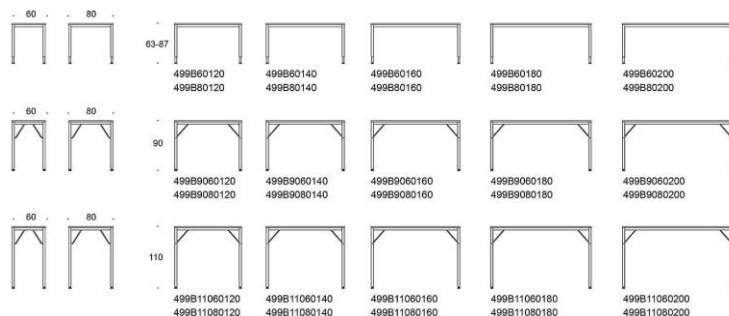

Alku I-Ben

Alku bord, I-ben, skiva laminat vit, manuell höjdstyring 63-87 cm, ben vit, vita skruvar för höjdstyring. Alku bord går att få i ek, ask och betsad ask som special.

Art.nr	Beskrivning Bordsskiva	Vit Laminat
499B60120	Alku 120x60 Ben vita, manuell höjdstyring 63-87 cm	4267
499B9060120	Ben vita, fast höjd 90 cm	7729
499B11060120	Ben vita, fast höjd 110 cm	7314
499B60140	Alku 140x60 Ben vita, manuell höjdstyring 63-87 cm	4448
499B9060140	Ben vita, fast höjd 90 cm	7969
499B11060140	Ben vita, fast höjd 110 cm	7554
499B60160	Alku 160x60 Ben vita, manuell höjdstyring 63-87 cm	4625
499B9060160	Ben vita, fast höjd 90 cm	8186
499B11060160	Ben vita, fast höjd 110 cm	7771
499B60180	Alku 180x60 Ben vita, manuell höjdstyring 63-87 cm	4824
499B9060180	Ben vita, fast höjd 90 cm	8459
499B11060180	Ben vita, fast höjd 110 cm	8044
499B60200	Alku 200x60 Ben vita, manuell höjdstyring 63-87 cm	5030
499B9060200	Ben vita, fast höjd 90 cm	8777
499B11060200	Ben vita, fast höjd 110 cm	8462
499B80120	Alku 120x80 Ben vita, manuell höjdstyring 63-87 cm	4776
499B9080120	Ben vita, fast höjd 90 cm	7979
499B11080120	Ben vita, fast höjd 110 cm	7564
499B80140	Alku 140x80 Ben vita, manuell höjdstyring 63-87 cm	5029
499B9080140	Ben vita, fast höjd 90 cm	8293
499B11080140	Ben vita, fast höjd 110 cm	7977
499B80160	Alku 160x80 Ben vita, manuell höjdstyring 63-87 cm	5251
499B9080160	Ben vita, fast höjd 90 cm	8583
	Ben vita, fast höjd 110 cm	8138
499B80180	Alku 180x80 Ben vita, manuell höjdstyring 63-87 cm	5808
499B9080180	Ben vita, fast höjd 90 cm	8885
499B11080160	Ben vita, fast höjd 110 cm	8469
499B80200	Alku 200x80 Ben vita, manuell höjdstyring 63-87 cm	5871
499B9080200	Ben vita, fast höjd 90 cm	9090
499B11080200	Ben vita, fast höjd 110 cm	8675
499B105	Alku D105 Ben vita, manuell höjdstyring 63-87 cm	5598
499B120	Alku D120 Ben vita, manuell höjdstyring 63-87 cm	5480