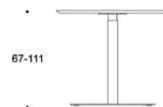

Bobby

Bordsskiva: ekfanér, vit laminat eller svart matt laminat. Justerbar höjd 67-111 cm
Höjdjusterbar bas: målad svart eller vit

		Beskrivning	Vit Laminat	Svart Laminat	EK
		752101 60x80 cm Stativ Vit/svart	9885	11914	10506
		726723 60x100 cm Stativ Vit/svart	10150	13574	10813