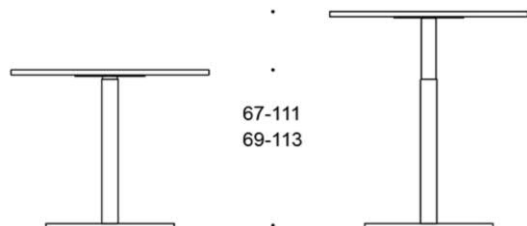

Spot

Spot - Hjälpbord med höjdjustering och pelarfot

Hjälpbordet Spot med höjdjustering kan användas som bord vid tillfälligt datorarbete i exempelvis skolor och bibliotek. Bordet kan användas av föreläsare samt som en avlastningsyta. pelar foten har dolda hjul. Kan även fås med glidknappar.