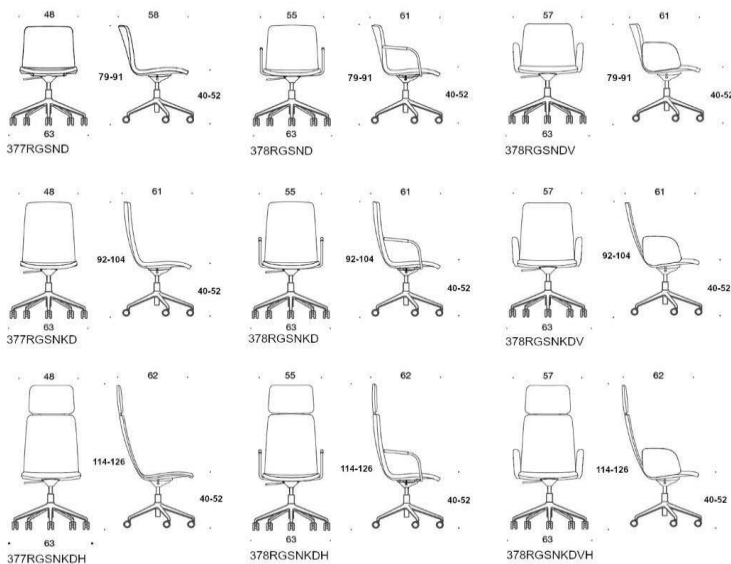

Sola

Design Antti Kotilainen

Sola - Konferensstol med höjdjustering och kryssfot med hjul

Konferensstolen Sola finns med både lågt och högt ryggstöd. Det stjärnformade fotkrysset finns i svart eller vitt. Utöver hjul kan det svarta krysset även fås med glidfötter. Utöver höjdjusteringen har stolen en tiltmekanism för ökad sittkomfort.