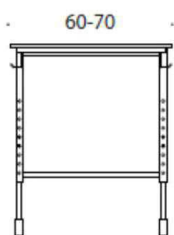

Trivia

Design Iiro Viljanen

Trivia - Skolbord

Trivia-bordet passar för skolbarn i alla åldrar. Under planeringen av Trivia har vi fäst extra uppmärksamhet vid ergonomi och säkerhet. Bordet kan justeras till ståhöjd. Bänklådan av filt slamrar inte vilket gör lektionerna lugnare. Skivan är tiltbar eller fast, med eller utan filtlåda.

OP1311