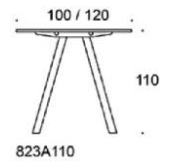

Frankie

Frankie bord, höjd 110 cm, skiva i olika storlekar och material: vit laminat(L11), ekfanér (TA), askfanér (SAP), vitbetsad askfanér (SAP1), svartbetsad askfanér (SAP9), A-ben metall: vit (MP11) eller svart (MP16), Inspiring Colours finns som tillval. Vid önskemål om andra material, storlekar och former kontakta kundservice för offert.

	Beskrivning	Vit laminat	Ek,	Ask	Betsad ask vit, svart
	823A110240				
	Frankie A-ben Ø240 cm, höjd 110 cm, går att få med 1 st kabellucka som tillval				
	Vit	21464	31325	30074	31220
	Svart	21481	31486	30095	31241