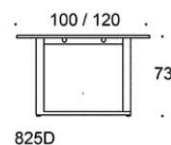

Frankie

Frankie bord, höjd 73 cm, skiva i olika storlekar och material: vit laminat(L11), ekfanér (TA), askfanér (SAP), vitbetsad askfanér (SAP1), svartbetsad askfanér (SAP9), U-ben metall: vit (MP11), svart (MP16) eller krom (KR), Inspiring Colours finns somtillval. Vid önskemål om andra material, storlekar och former kontakta kundservice för offert.

	Beskrivning	Vit laminat	Ek	Ask	Betsad ask vit, svart
	825D73140120B Frankie bänkbord med U-ben 140x120 cm, höjd 73 cm, går att få med 2x2 st eluttag som tillval Vit Svart	11294 12166	17495 18366	17005 17876	17672 18543
	825D73160120B Frankie bänkbord med U-ben 160x120 cm, höjd 73 cm, går att få med 2x2 st eluttag som tillval Vit Svart	11644 12547	17750 18653	17248 18501	17951 18544
	825D73180120B Frankie bänkbord med U-ben 180x120 cm, höjd 73 cm, går att få med 2x2 st eluttag som tillval Vit Svart	11963 12898	18596 19531	18360 18972	18000 19736
	825D73200120B Frankie bänkbord med U-ben 200x120 cm, höjd 73 cm, går att få med 2x2 st eluttag som tillval Vit Svart	12825 13790	19565 20529	18949 19914	19830 20795
	825D73280120B Frankie bänkbord med U-ben 280x120 cm, höjd 73 cm, går att få med 4x2 st eluttag som tillval Vit Svart	19493 21299	31834 33670	30913 32720	32242 45523
	825D73320120B Frankie bänkbord med U-ben 320x120 cm, höjd 73 cm, går att få med 4x2 st eluttag som tillval Vit Svart	20192 22063	32404 34274	31399 34470	32806 34677