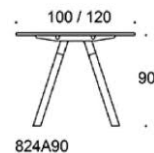

Frankie

Frankie bord, höjd 90 cm, skiva i olika storlekar och material: vit laminat (L11), ekfanér (TA), askfanér (SAP), vitbetsad askfanér (SAP1), svartbetsad askfanér (SAP9), A-ben i trä: ekfanér (TA), askfanér (SAP), vitbetsad askfanér (SAP1), svartbetsad askfanér (SAP9), benens fästen vitt, går att få i svart vid förfrågan. Vid önskemål om andra material, storlekar och former kontakta kundservice för offert.

	Beskrivning	Vit laminat	Ek	Ask	Betsad ask vit, svart
	824A90120 Frankie A-ben Ø120 cm, höjd 90 cm, går att få med 1 st kabellucka 30 cm som tillval				
	Ek Ask Betsad ask svart (SAP9) eller vit (SAP1)	15619 13331 13600	18770 16482 16751	18477 16158 16427	18805 16516 16785
	824A90160 Frankie A-ben Ø160 cm, höjd 90 cm, går att få med 1 st kabellucka som tillval				
	Ek Ask Betsad ask svart (SAP9) eller vit (SAP1)	21273 18985 19255	25579 23290 23560	24968 26280 22948	25703 23415 23683
	824A90200 Frankie A-ben Ø200 cm, höjd 90 cm, går att få med 1 st kabellucka som tillval				
	Ek Ask Betsad ask svart (SAP9) eller vit (SAP1)	23581 21293 21562	31809 29521 29790	30769 28475 28744	31709 29420 29689
	824A90240 Frankie A-ben Ø240 cm, höjd 90 cm, går att få med 1 st kabellucka som tillval				
	Ek Ask Betsad ask svart (SAP9) eller vit (SAP1)	25018 22729 22998	34880 32592 32861	33629 31340 31609	34775 32487 32978