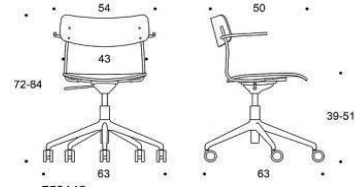

Ella - Universalstol med höjdjustering och kryssfot med hjul Korta armstöd

753142
Ella oklädd med korta
armstöd 5-armat
fotkryss samt hjul
Svart/vit
Krom
RAL-färg

**Betsad Vit/Svart
och färger**

Ek Ask Valnöt

8022	8087	7688	7929
8678	8743	8547	8818
8022	8087	8027	8681

PG02 PG04 PG05 PG06 PG07 PG08 PG12

Ella klädd sits. Med
korta armstöd 5-armat
fotkryss samt hjul.
Ek
Ask
Färger
Valnöt

8055	8323	8469	8646	8834	9049	10420
8495	8262	8408	8586	8774	8989	10359
8933	8312	8457	8634	8822	9037	10408
8807	8356	8501	8647	8866	9081	10452

Ella klädd sitt och
rygg. Med korta
armstöd 5-armat
fotkryss samt hjul.
Ek
Ask
Färger
Valnöt

8090	9276	9485	9739	9009	9318	12287
8872	9258	9466	9721	9991	10300	12269
8890	9276	9485	9739	10009	10312	12287
8934	9320	9529	9783	10504	10362	12331

Ella helklädd. Med
korta armstöd 5-
armat fotkryss samt
hjul.
Helklädd

8743	9278	9548	9880	10233	10635	13202