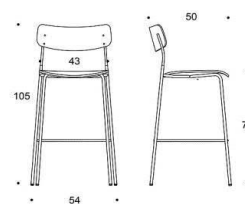

Ella - Fyrbenstativ

Sits och ryggstöd: Laminat: vit eller svart. Faner: ek, valnöt, ask eller betsad ask (svart, vit, röd, grön, brun, greige) sitthöjd 75cm. Klädselalternativ: utan klädsel, klädd sits, klädd rygg (fram eller helklädd). Metallstativ: svart, vit, röd, grön, brun, greige, krom eller Inspiring Colours.

Betsad Vit/Svart och färger

Beskrivning	Ek	Ask	Valnöt		
744978 Ella oklädd, utan armstöd	Svart	6741	6806	6640	6881
	Vit	6741	6806	6641	6881
	RAL	7075	7141	6974	7215
	Krom	6979	7044	6878	7119

Ella klädd sits och rygg. Utan armstöd.	Ek	7109	7377	7522	7700	7888	8103	9473
	Ask	7048	7317	7475	7640	7828	8043	9414
	Betsad Vit/Svart/	7097	7366	7511	7688	7876	8091	9462
	Färger	7097	7366	7511	7688	7876	8091	9462
	Valnöt	7141	7410	7555	7732	7920	8135	9506

Ella klädd sits och rygg utan armstöd.	Ek	7944	8330	8538	8793	9063	9372	11341
	Ask	7926	8311	8520	8775	9045	9354	11326
	Betsad Vit/Svart/	7944	8330	8539	8793	9063	9372	11341
	Färger	7944	8330	8539	8793	9063	9372	11341
	Valnöt	7988	8374	8283	8837	9107	9416	11385

Ella Helklädd, utan armstöd.	Helklädd	7827	8330	8602	8936	9287	9689	12256