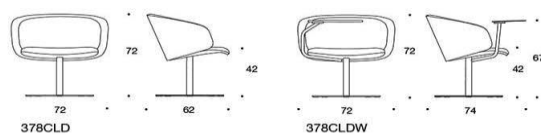

Sola Fåtölj med pelarfot

Helklädd. Klädda armstöd. Låg rygg. Roterande pelarfot: vit, svart, krom eller Inspiring Colours (på offert). Sitthöjd 42 cm.

Beskrivning	PG02	PG04	PG05	PG06	PG07	PG08	PG12	
378CLD Sola, helklädd, låg rygg, klädda armstöd, pelarfot	Svart/Vit	17015	17969	18482	19111	19778	20539	25399
	Krom	16820	19002	19518	20146	20813	21557	26435
378CLDW Sola, helklädd, låg rygg, klädda armstöd, pelarfot, laptop bord	Svart/Vit	19685	20686	21152	21780	22447	23209	28069
	Krom	20720	21628	22187	22616	13486	24345	29104