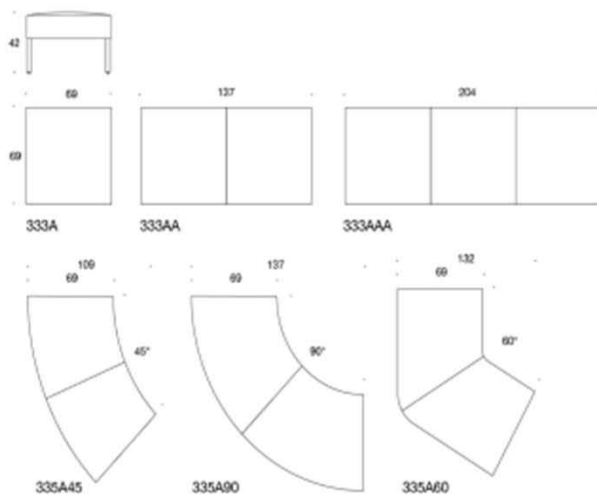

Nooa

Design Antti Kotilainen

Nooa - Bänk

Bänkarna i Nooa-serien ger bekväma sittplatser som enkelt anpassas för olika lobby- och mötesutrymmen. Utöver olika klädsel finns det möjlighet att välja från ett stort urval av material till benen: utöver elegant trä finns det nästan 100 RAL-färger att välja bland.