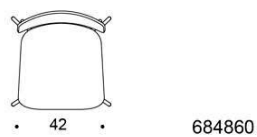

Elly

Design Iiro Viljanen

Elly - Universalstol med fyrbensstativ

Elly med fyrbensstativ är en stapelbar universalstol som har ett separat ryggstöd. Både sitsen och ryggstödet kan fås med klädsel. Stolen finns också med armstöd som gör att stolen kan hängas upp på bordsskivan