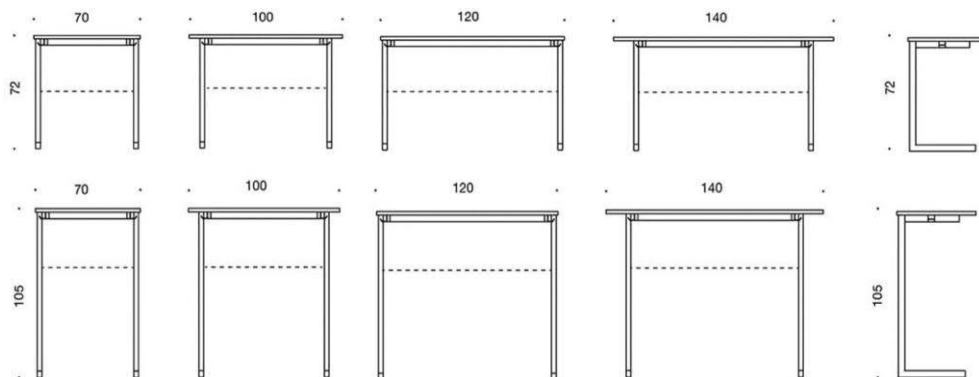

Trivia Light

Design Iiro Viljanen

Trivia Light - Skolbord

Trivia Light är ett stapelbart bord som passar skolor och olika lärmiljöer. Kollektionen omfattar bord för både en person och för par, i både sitt- och ståhöjd. Trivia Light är kompatibel med Martelas övriga utbildningsmöbler.