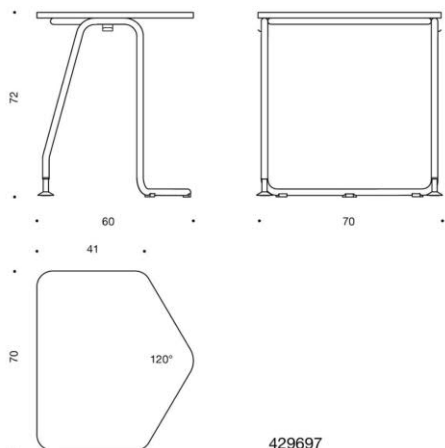

PentaGo

Design Iiro Viljanen

PentaGo - Elev- och grupparbetsbord

Skolbordet PentaGo passar för såväl individuellt arbete som för grupp- och pararbete. Det flexibla bordet uppfyller behoven i lärmiljöer som behöver anpassas och kan lätt formas i olika grupper. PentaGos hörn är avrundade, så att man slipper stöta i dem. Bordet är utrustat med väskkrokar.