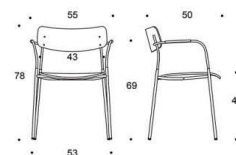

Ella - Universalstol med fyrbensstativ

Långa Armstöd

		Betsad Vit/Svart och färger				Ek	Ask	Valnöt
	744553							
	Ella oklädd med långa armstöd fyrbensstativ							
	Svart/vit	6130	6205	6039	6280			
	Krom	6213	6278	6012	6353			
	RAL-färg	6392	6457	6291	6532			
		PG02	PG04	PG05	PG06	PG07	PG08	PG12
	Ella klädd sits. Med lång armstöd fyrbensstativ.							
	Ek	6425	6694	6839	7017	7205	7420	8790
	Ask	6365	6634	6739	6956	7144	7359	8730
	Betsad Vit/Svart/ Färger	6414	6682	6828	7005	7193	7408	8779
	Valnöt	6458	6726	6872	7049	7237	7452	8823
	Ella klädd sitt och rygg. Med långa armstöd.							
	Ek	7231	7646	7855	8110	8380	8689	10658
	Ask	7243	7628	7837	8092	8362	8670	10639
	Betsad Vit/Svart/ Färger	7261	7646	7855	8110	8380	8689	10658
	Valnöt	7305	7691	7899	8154	8424	8733	10702
	Ella helklädd. Med långa armstöd fyrbensstativ							
	Helklädd	7155	7647	7919	8251	8603	9006	11573