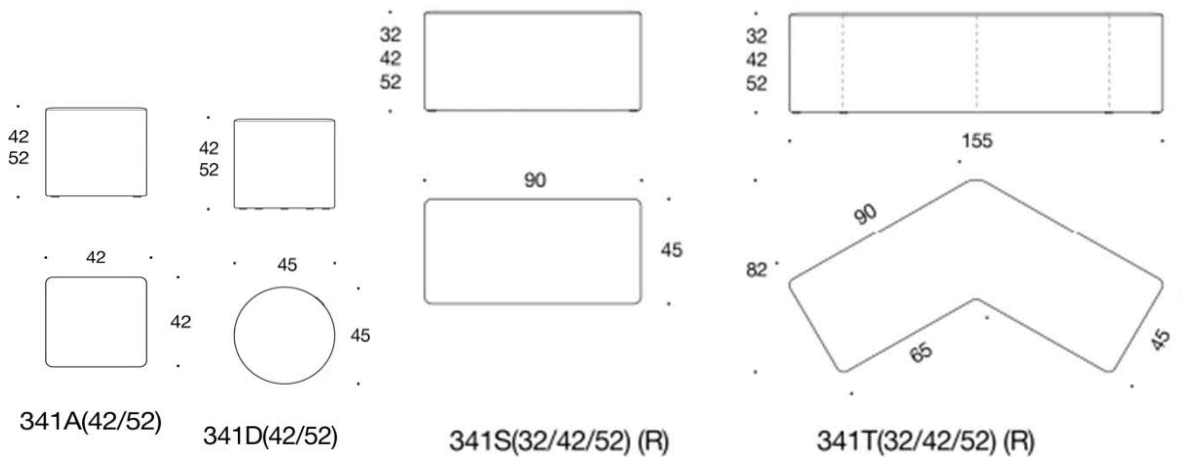

Bit

Design Iiro Viljanen

Bit - Sittpuff

Sittpuffarna Bit är designad för arbets- och lärmiljöer som lätt behöver kunna förändras. I serien ingår sittpuffar i fyra olika former som går att få i flera olika höjder. Sittpuffarna kan enkelt flyttas ihop till olika grupper med hjälp av lyftremmen och de dolda hjulen.