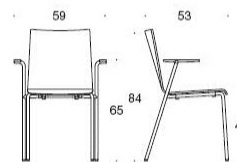

Form Universalstol fyrbensstativ

Material i sits: björk, bok, ek, laminat (vit eller svart) Alternativ klädsel: utan klädsel, sits och rygg i separat klädsel, helklädd. Stativ: grå, krom, Inspiring Colours. Filtassar. Armstöd i svart plast

Beskrivning	Oklädd
2806A Form fyrbensstativ utan klädsel, med armstöd	
Stativ grå	
Stomme Björk	2629
Stomme Ek	2818
Stommer Vit/Svart	2862
Stativ krom	
Stomme Björk	3142
Stomme Ek	3323
Stomme Vit/Svart	3075