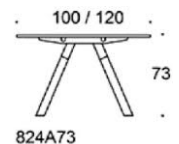

Frankie bord, höjd 73 cm, skiva i olika storlekar och material: vit laminat (L11), ekfanér (TA), askfanér (SAP), vitbetsad askfanér (SAP1), svartbetsad askfanér (SAP9), A-ben i trä: ekfanér (TA), askfanér (SAP), vitbetsad askfanér (SAP1), svartbetsad askfanér (SAP9), benens fästen vitt, går att få i svart vid förfrågan. Vid önskemål om andra material, storlekar och former kontakta kundservice för offert.

	Beskrivning	Vit laminat	Ek	Ask	Betsadask vit, svart
	824A73200 Frankie A-ben Ø200 cm, höjd 73 cm, går att få med 1 st kabellucka som tillval				
	Ek	22653	30881	29835	30780
	Ask	20789	29017	27971	28917
	Betsad ask svart (SAP9) eller vit (SAP1)	20968	29196	28150	29096

	824A73240 Frankie A-ben Ø240 cm, höjd 73 cm, går att få med 1 st kabellucka som tillval				
	Ek	24089	33952	32700	33847
	Ask	22026	32088	30837	31983
	Betsad ask svart (SAP9) eller vit (SAP1)	22404	32267	31016	62162