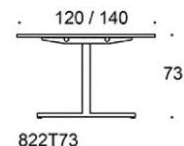

Frankie

Frankie bänkbord, höjd 73 cm, skiva i olika storlekar och material: vit laminat (L11), ekfanér (TA), askfanér (SAP), vitbetsad askfanér (SAP1), svartbetsad askfanér (SAP9), T-ben metall: vit (MP11), svart (MP16) eller krom (KR), Inspiring Colours finns som tillval. Vid önskemål om andra material, storlekar och former kontakta kundservice för offert.

	Beskrivning	Vit laminat	Ek	Ask	Betsadaskvit, svart
	822T73140120B Frankie bänkbord med T-ben 140x120 cm, höjd 73 cm, går att få med 2x2 st eluttag som tillval Vit Svart	12892 13824	19093 20225	18603 19534	19270 20201
	822T73160120B Frankie bänkbord med T-ben 160x120 cm, höjd 73 cm, går att få med 2x2 st eluttag som tillval Vit Svart	13242 14205	19343 20311	18844 19809	19549 20512
	822T73180120B Frankie bänkbord med T-ben 180x120 cm, höjd 73 cm, går att få med 2x2 st eluttag som tillval Vit Svart	13561 14557	20194 21189	19634 20630	20398 21394
	822T73200120B Frankie bänkbord med T-ben 200x120 cm, höjd 73 cm, går att få med 2x2 st eluttag som tillval Vit Svart	14423 15428	21163 22188	20541 21572	21428 22453
	822T73280120B Frankie bänkbord med T-ben 280x120 cm, höjd 73 cm, går att få med 4x2 st eluttag som tillval Vit Svart	21889 23786	34290 36187	33310 35207	34644 36540
	822T73320120B Frankie bänkbord med T-ben 320x120 cm, höjd 73 cm, går att få med 4x2 st eluttag som tillval Vit Svart	22589 24550	34800 36762	33796 35757	35203 37164
	822T73360120B Frankie bänkbord med T-ben 360x120 cm, höjd 73 cm, går att få med 4x2 st eluttag som tillval Vit Svart	23228 25248	36493 38513	35375 37395	36903 38923
	822T73400120B Frankie bänkbord med T-ben 400x120 cm, höjd 73 cm, går att få med 4x2 st eluttag som tillval Vit Svart	24951 27039	38430 40517	37100 39287	38960 41048