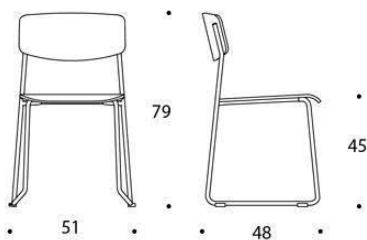

Elly

Design Iiro Viljanen

Elly - Universalstol med medar

Stolen Elly har en lätt och funktionell design med sitt separata ryggstöd. Både sitsen och ryggstödet kan fås med klädsel. Elly med medar kan radkopplas och är stapelbar. Stolen finns också med armstöd som gör att stolen kan hängas upp på bordsskivan.

685396

685342