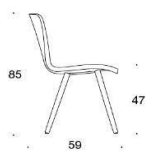

Sola

Design Antti Kotilainen

Sola- Konferensstol med träben

Konferensstolen Sola finns med både lågt och högt ryggstöd. Träbenen ger en varm och ombonad känsla. Sola konferensstolar är högklassiga med noggrann finish, som också är väldigt sköna att sitta i. Konferensstolen Sola är cirkulär. Sittskalen passar alla Sola stativ.