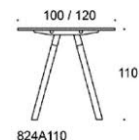

Frankie

Frankie bord, höjd 110 cm, skiva i olika storlekar och material: vit laminat (L11), ekfanér (TA), askfanér (SAP), vitbetsad askfanér (SAP1), svartbetsad askfanér (SAP9), A-ben i trä: ekfanér (TA), askfanér (SAP), vitbetsad askfanér (SAP1), svartbetsad askfanér (SAP9), benens fästen vitt, går att få i svart vid förfrågan. Vid önskemål om andra material, storlekar och former kontakta kundservice för offert.

	Beskrivning	Vit laminat	Ek	Ask	Betsad ask vit, svart
	824A110420100 Frankie A- ben 420x100 cm, höjd 110 cm, går att få med 2 st kabelluckor som tillval				
	Ek	32499	42765	41507	42570
	Ask	28618	38884	37626	38689
	Betsad ask svart (SAP9) eller vit (SAP1)	29301	39206	36038	39102

	824A110600100 Frankie A-ben 600x100 cm, höjd 110 cm, går att få med 3 st kabelluckor som tillval				
	Ek	42533	57623	56056	57488
	Ask	37358	52449	50831	52313
	Betsad ask svart (SAP9) eller vit (SAP1)	37907	52998	51301	52863