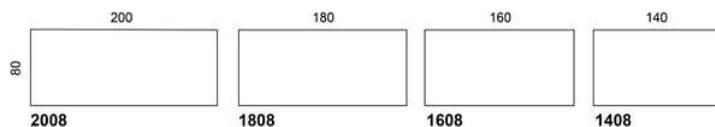

Alku S&S

Alku S&S sitt och stå bord elhöjdjustering 640 - 1290 mm, standard handkontroll, cirkulär pelare med det stora röret uppåt

Art.nr	Bordskiva	Ek fanér	Grå Laminat	Vit Laminat	Björk Fanér	Björk Laminat
1208	120x80					
	Stativ mellangrå	9250	9393	8781	9086	9510
	Stativ vit	9237	9379	8668	9073	9496
	Stativ svart	9237	9379	8668	9073	9496
1408	140x80					
	Stativ mellangrå	9520	9573	8973	9452	9703
	Stativ vit	9506	9560	8961	9439	9690
	Stativ svart	9506	9560	8961	9439	9690
1608	160x80					
	Stativ mellangrå	9889	9792	9157	9679	9935
	Stativ vit	9875	9779	9143	9666	9922
	Stativ svart	9875	9779	9143	9666	9922
1808	180x80					
	Stativ mellangrå	10202	9945	9339	10258	10101
	Stativ vit	10195	9932	9325	10245	10087
	Stativ svart	10195	9932	9325	10245	10087
2008	200x80					
	Stativ mellangrå	10528	10159	9521	10384	10367
	Stativ vit	10514	10146	9507	10371	10353
	Stativ svart	10514	10146	9507	10371	10353