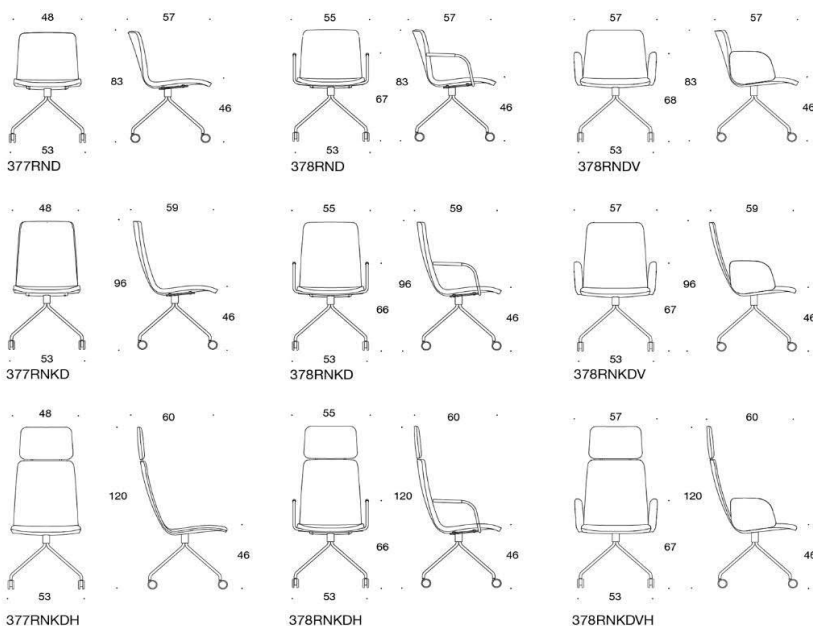

Sola

Design Antti Kotilainen

Sola - Konferensstol med fyrfotskryss samt hjul

Konferensstolen Solas underrede är utrustat med hjul för ökad komfort, så stolen passar även vid stationer för korttidsarbete. Stolen finns med både lågt och högt ryggstöd. Konferensstolen Sola är cirkulär. Sittskalen passar alla Sola stativ.