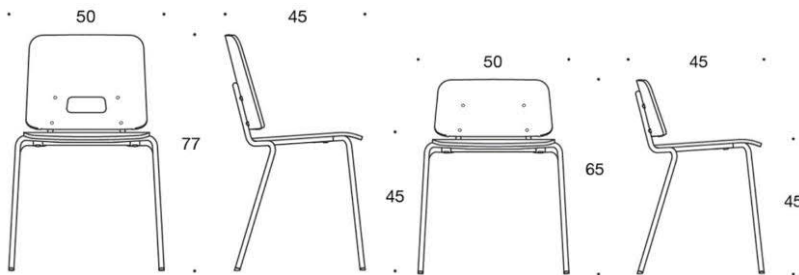

Grip NxT

Design Mikko Halonen

Grip NxT - Universalstol med fyrbensstativ

Grip NxT är en lätt och stadig universalstol med fyrbensstativ för skolor. Stolarna kan staplas och vi erbjuder också transport- och förvaringsvagnar till stolarna. Stolen kan hängas på bordet från ryggstödet utan någon separat hängare. Stolen finns i två olika ryggstödshöjder.

NXT0011

NXT0011M