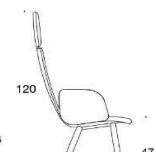

Sola

Design Antti Kotilainen

Sola- Konferensstol med träben

Konferensstolen Sola finns med både lågt och högt ryggstöd. Träbenen ger en varm och ombonad känsla. Sola konferensstolar är högklassiga med noggrann finish, som också är väldigt sköna att sitta i. Konferensstolen Sola är cirkulär. Sittskalen passar alla Sola stativ.

378PNKDV

378PNKDVH