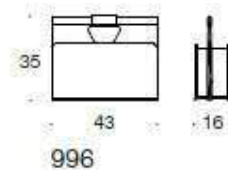

GoBag

Gobag tillverkas i grå termoformad polyester, handtaget och fickorna är i läder och finns att få i orange, röd, blå eller grön.

Beskrivning

996/9253

Gobag, grå polyester, handtag orange 1363

996/9664

Gobag, grå polyester, handtag röd 1363

996/7612

Gobag, grå polyester, handtag blå 1363

996/9743

Gobag, grå polyester, handtag grön 1363