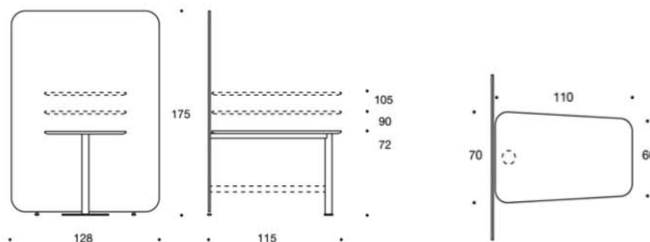

PodMeeting Xpress

PodMeeting Xpress, helklädd skärm 128x175cm.
Bordet går att få i tre olika höjder 72cm 90cm och 105cm. Stativ vit. Tillbehör: Eluttag

297HM72

Höjd på bord 72cm

Textil	PG02	PG04	PG05	PG06	PG07	PG08	PG12
Ek	19444	22764	24561	26753	29079	31736	48682
Ask	19328	22670	24445	26636	28962	31619	48665
Betsad ask svart eller vit	20064	22888	24686	26877	29203	31860	48806
Vit Laminat	19276	22596	24393	26885	28511	30864	44614

297HM90

Höjd på bord 90cm

7Ek	19940	23259	25057	27249	29574	31528	4917
Ask	19823	23142	24940	27165	29458	32114	49061
Betsad ask svart eller vit	20064	23384	25181	27373	29689	32385	49302
Vit Laminat	19772	23091	24888	27080	29406	31360	49009

297HM105

Höjd på bord 105cm

Ek	19978	23289	25095	27286	29612	31566	49215
Ask	19861	23161	24979	27170	29495	32152	49099
Betsad ask svart eller vit	20102	23422	25219	27411	28297	32393	49340
Vit Laminat	19810	23129	24926	27118	29444	32101	49047