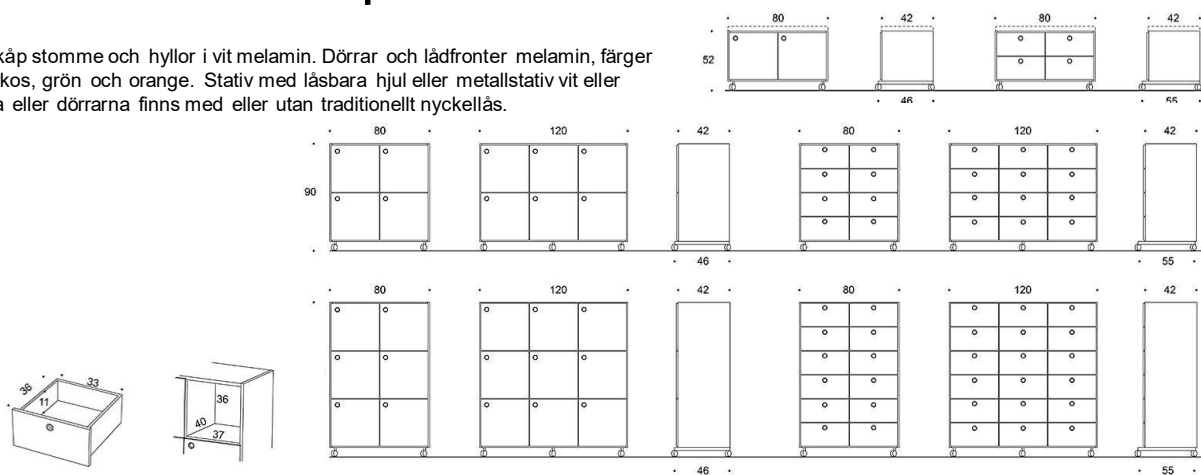

COMBO Elevskåp

Combo elevskåp stomme och hyllor i vit melamin. Dörrar och lådfronter melamin, färger vit, ljusgrå, turkos, grön och orange. Stativ med låsbara hjul eller metallstativ vit eller svart. Lådorna eller dörrarna finns med eller utan traditionellt nyckellås.

	Stomme Vit
Combo elevskåp 80x42x51, Öppen förvaring	
Med hjulsstativ	2813
Med Metallstativ	2700
Combo elevskåp 80x42x90 cm, Öppen förvaring	
Med hjulsstativ	3449
Med Metallstativ	3336
Combo elevskåp 80x42x128 cm, Öppen förvaring	
Med hjulsstativ	4194
Med Metallstativ	4081
Combo elevskåp 120x42x90 cm, Öppen förvaring	
Med hjulsstativ	4779
Med Metallstativ	4715
Combo elevskåp 120x42x128 cm, Öppen förvaring	
Med hjulsstativ	6030
Med Metallstativ	4959

Tillbehör

	Vit	Ljusgrå	Turkos	Orange	Limegrön
Dörrar 1M	379	423	423	423	423
Dubbellåda	2601	2766	2766	2766	2766
Tillägghyllor	201				
	PG02	PG04	PG05	PG06	PG08
Klädd baksida	1233,42	1437,53	1548,05	1682,83	1989,22
Sittdyna	1259,55	1495,41	1623,12	1778,86	2132,91