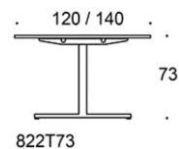

Frankie

Frankie bänkbord, höjd 73 cm, skiva i olika storlekar och material: vit laminat (L11), ekfanér (TA), askfanér (SAP), vitbetsad askfanér (SAP1), svartbetsad askfanér (SAP9), T-ben metall: vit (MP11), svart (MP16) eller krom (KR), Inspiring Colours finns som tillval. Vid önskemål om andra material, storlekar och former kontakta kundservice för offert.

822T73

	Beskrivning	Vit laminat	Ek	Ask	Betsadaskvit, svart
	822T73420140B				
	Frankie bänkbord med T-ben 420x140 cm, höjd 73 cm, går att få med 6x2 st eluttag som tillval				
	Vit Svart	35005 37835	56316 59145	54454 57284	56484 59313
	822T73540120B				
	Frankie bänkbord med T-ben 540x140 cm, höjd 73 cm, går att få med 6x2 st eluttag som tillval				
	Vit Svart	37544 40559	60508 63522	58397 61411	60789 63803