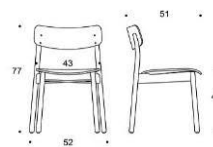

## Ella - Universalstol med träben

Laminat: vit eller svart. Faner: ek, valnöt, ask eller betsad ask (svart, vit, röd, grön, brun, greige) Sitt höjd 45cm. Klädselalternativ: utan klädsel Armstöd: svart plast Träben: ek, ask eller betsad ask (svart, vit, röd, grön, brun, greige).