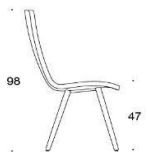

Sola

Design Antti Kotilainen

Sola- Konferensstol med träben

Konferensstolen Sola finns med både lågt och högt ryggstöd. Träbenen ger en varm och ombonad känsla. Sola konferensstolar är högklassiga med noggrann finish, som också är väldigt sköna att sitta i. Konferensstolen Sola är cirkulär. Sittskalen passar alla Sola stativ.

377PND