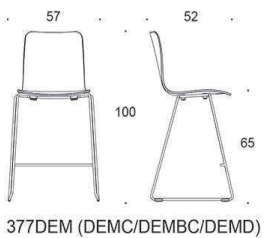

Sola

Design Antti Kotilainen

Sola - Stapelbar barstol med medar

Stapelbara barstolen Sola finns i två olika sitt- och ryggstödshöjder. Den höga barstolen passar utmärkt i kombination med ståbord och kan fås oklädd samt med olika klädsel- och materialalternativ.