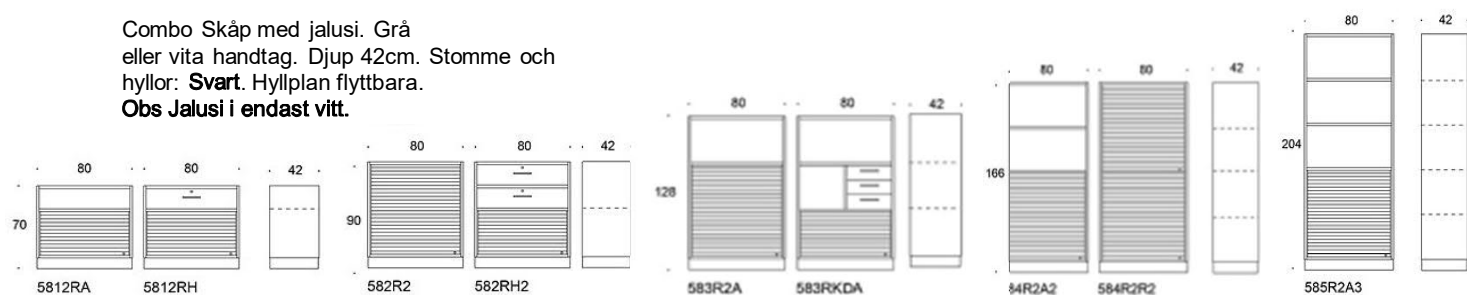

Combo

Combo Skåp med jalusi. Grå eller vita handtag. Djup 42cm. Stomme och hyllor: **Svart**. Hyllplan flyttbara.
Obs Jalusi i endast vitt.

Art.nr	Beskrivning Front/låda	Vit	Svart	Björk	Ek
5812RA	Socket Svart 5812RA	3464			
	Socket vit 5812RA	3582			
	Benstativ 5812FRA	3580			
	Hjul 5812GRA	4221			
5812RH	SocketSvart5812RH	5218	5288	5696	5719
	Socket Vit 5812RH	5336	5406	5813	5837
	Benstativ 5812FRH	5334	5404	5811	5835
	Hjul 5812GRH	5975	6045	6452	6476
582R2	Socket Svart 582R2	3540			
	Socket Vit582R2	3657			
	Benstativ 582FR2	3655			
	Hjul 582GR2	4296			
582RH2	Socket Svart 582RH2	7000	7140	7955	8002
	Socket Vit 582RH2	7118	7258	8073	8119
	Benstativ 582FRH2	7116	7256	8071	8117
	Hjul 582GRH2	7757	7897	8711	8758
583R2A	Socket Svart 583R2A	3852			
	Socket vit 583R2A	3969			
	Benstativ 583FR2A	3968			
	Hjul 583GR2A	4608			
583RKDA	Socket Svart 583RKDA	5455	5467		
	Socket Vit 583RKDA	5572	5585		
	Benstativ 583FRKDA	5570	5583		
	Hjul 583GRKDA	6211	6224		
584R2A2	Socket Svart 584R2A2	4528			
	Socket Vit 584R2A2	4646			
	Benstativ 584FR2A2	4644			
584R2R2	Socket Svart 584R2R2	5676			
	Socket Vit 584R2R2	5793			
	Benstativ 584FR2R2	5791			
585R2A3	Socket Svart 585R2A3	4860			
	Socket Vit 584R2A3	4978			
	Benstativ 584FR2A3	4976