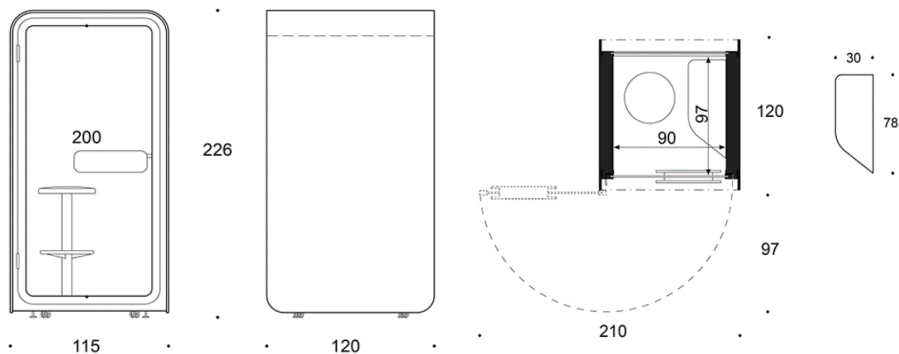

PodBooth

Design o4i Design Studio

PodBooth - Telefonkiosk

Telefonhytten PodBooth har utformats för att skapa en fridfull atmosfär i arbetsmiljön. Dörr med magnetstängning, runda hörn och rymlig inredning bidrar till användarupplevelsen. Standardutrustningen inkluderar hjul vilket gör den lätt att flytta. PodBooth har en enastående ljudisolering och även dess utsida fungerar som en akustisk yta.