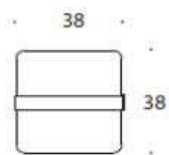

Puffet

Design Iiro Viljanen

Puffet - Sittkuddar

Sittpuffarna Puffet för skolmiljöer är lätta att ta med sig när eleverna förflyttar sig mellan olika rum. Fästremmen håller ihop kuddarna och kan även förflyttas som ett set. Två färgalternativ: färgglada Colourmix samt den gråa Greyscale.

OT99