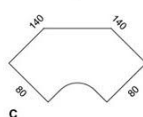

# Alku S&S

Alku S&S sitt och stå bord elhöjdjustering 640 - 1290 mm, standard handkontroll, cirkulär pelare med det stora röret uppåt

Art.nr	Bordskiva	Ek fanér	Grå Laminat	Vit Laminat	Björk Fanér	Björk Laminat
1208	120x80					
	Stativ mellangrå	9250	9393	8781	9086	9510
	Stativ vit	9237	9379	8668	9073	9496
	Stativ svart	9237	9379	8668	9073	9496
1408	140x80					
	Stativ mellangrå	9520	9573	8973	9452	9703
	Stativ vit	9506	9560	8961	9439	9690
	Stativ svart	9506	9560	8961	9439	9690
1608	160x80					
	Stativ mellangrå	9889	9792	9157	9679	9935
	Stativ vit	9875	9779	9143	9666	9922
	Stativ svart	9875	9779	9143	9666	9922
1808	180x80					
	Stativ mellangrå	10202	9945	9339	10258	10101
	Stativ vit	10195	9932	9325	10245	10087
	Stativ svart	10195	9932	9325	10245	10087
2008	200x80					
	Stativ mellangrå	10528	10159	9521	10384	10367
	Stativ vit	10514	10146	9507	10371	10353
	Stativ svart	10514	10146	9507	10371	10353

# Alku S&S

Alku S&S sitt och stå bord elhöjjustering 640 -  
1290 mm, standard handkontroll, cirkulär pelare  
med det stora röret uppåt

---

Art.nr	Bordskiva	Ek fanér	Grå Laminat	Vit Laminat	Björk Fanér	Björk Laminat
C	Stativ mellangrå	11921	10736	10207	11813	10750
	Stativ vit	11908	10722	10194	11899	10737
	Stativ svart	11908	10722	10194	11899	10737