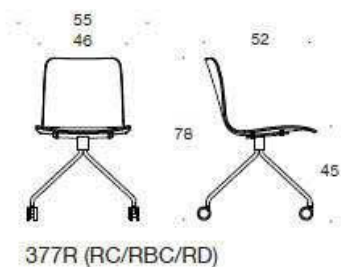

Sola

Design Antti Kotilainen

Sola - Universalstol med fyrfotskryss samt hjul

Sola stolen med hjul passar för kortvarigt arbete i konferensrummet eller på arbetsstationen. Stolen kan fås med många olika klädslar, eller i en oklädd version. Sola stolen är cirkulär. Sittskalen passar alla Sola stol stativ.