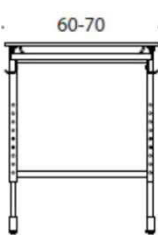

Trivia

Design Iiro Viljanen

Trivia - Skolbord

Trivia-bordet passar för skolbarn i alla åldrar. Under planeringen av Trivia har vi fäst extra uppmärksamhet vid ergonomi och säkerhet. Bordet kan justeras till ståhöjd. Bänklådan av filt slamrar inte vilket gör lektionerna lugnare. Skivan är tiltbar eller fast, med eller utan filtlåda.

OP1321*