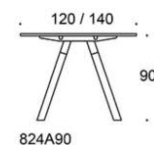

Frankie

Frankie bänkbord, höjd 90 cm, skiva i olika storlekar och material: vit laminat (L11), ekfanér (TA), askfanér (SAP), vitbetsad askfanér (SAP1), svartbetsad askfanér (SAP9), A-ben i trä: ekfanér (TA), askfanér (SAP), vitbetsad askfanér (SAP1), svartbetsad askfanér (SAP9), benens fästen går att få i svart eller vitt. Vid önskemål om andra material, storlekar och former kontakta kundservice för offert.

	Beskrivning	Vit laminat	Ek	Ask	Betsad ask vit, svart
	824A90280120B Frankie bänkbord med A-ben 280x120 cm, höjd 90 cm, går att få med 4x2 st eluttag samtillval				
	Ek	27135	39536	38555	39889
	Ask	23702	36103	35128	36456
	Betsad ask svart (SAP9) eller vit (SAP1)	34105	36506	35526	36860
	824A90320120B Frankie bänkbord med A-ben 320x120 cm, höjd 90 cm, går att få med 4x2 st eluttag samtillval				
	Ek	37835	40046	39041	40448
	Ask	24401	36613	35608	37016
	Betsad ask svart (SAP9) eller vit (SAP1)	24805	37016	36012	37419
	824A90360120B Frankie bänkbord med A-ben 360x120 cm, höjd 90 cm, går att få med 4x2 st eluttag samtillval				
	Ek	28473	41739	40620	42148
	Ask	25041	38386	37188	38715
	Betsad ask svart (SAP9) eller vit (SAP1)	35744	38709	37591	39119
	824A90400120B Frankie bänkbord med A-ben 400x120 cm, höjd 90 cm, går att få med 4x2 st eluttag samtillval				
	Ek	30196	43675	42445	44206
	Ask	26764	40242	39012	40793
	Betsad ask svart (SAP9) eller vit (SAP1)	27167	40646	39415	41176
	824A90420120B Frankie bänkbord med A-ben 420x120 cm, höjd 90 cm, går att få med 6x2 st eluttag samtillval				
	Ek	39707	58208	56738	58739
	Ask	35030	53631	52161	54162
	Betsad ask svart (SAP9) eller vit (SAP1)	35568	54169	52699	54699
	824A90480120B Frankie bänkbord med A-ben 480x120 cm, höjd 90 cm, går att få med 6x2 st eluttag samtillval				
	Ek	40658	61522	5985	62127
	Ask	37038	56730	52889	55022
	Betsad ask svart (SAP9) eller vit (SAP1)	36617	54936	53427	55538
	824A90540120B Frankie bänkbord med A-ben 540x120 cm, höjd 90 cm, går att få med 6x2 st eluttag samtillval				
	Ek	41615	56936	55258	57550
	Ask	37038	56936	55796	58088
	Betsad ask svart (SAP9) eller vit (SAP1)	37576	57473	55796	58088
	824A90600120B Frankie bänkbord med A-ben 600x120 cm, höjd 90 cm, går att få med 6x2 st eluttag samtillval				
	Ek	44199	64418	62572	65213
	Ask	39622	59841	57995	60636
	Betsad ask svart (SAP9) eller vit (SAP1)	40160	60378	58533	61174