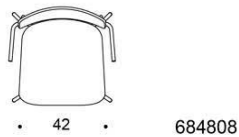

Elly

Design Iiro Viljanen

Elly - Universalstol med fyrbensstativ

Elly med fyrbensstativ är en stapelbar universalstol som har ett separat ryggstöd. Både sitsen och ryggstödet kan fås med klädsel. Stolen finns också med armstöd som gör att stolen kan hängas upp på bordsskivan