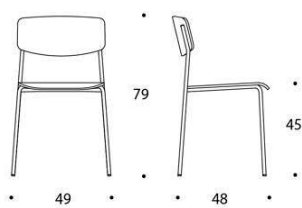

Elly

Design Iiro Viljanen

Elly - Universalstol med fyrbensstativ

Elly med fyrbensstativ är en stapelbar universalstol som har ett separat ryggstöd. Både sitsen och ryggstödet kan fås med klädsel. Stolen finns också med armstöd som gör att stolen kan hängas upp på bordsskivan