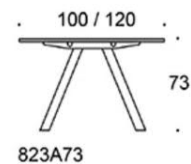

Frankie

Frankie bord, höjd 73 cm, skiva i olika storlekar och material: vit laminat(L11), ekfanér (TA), askfanér (SAP), vitbetsad askfanér (SAP1), svartbetsad askfanér (SAP9), A-ben metall: vit (MP11) eller svart (MP16), Inspiring Colours finns som tillval. Vid önskemål om andra material, storlekar och former kontakta kundservice för offert.

	Beskrivning	Vit laminat	Ek	Ask	Betsad ask vit, svart
	823A73160100 Frankie A-ben 160x100 cm, höjd 73 cm, går att få med 1 st kabellucka som tillval Vit Svart	11550 12453	15811 16714	15371 16274	15794 16697
	823A73200100 Frankie A-ben 200x100 cm, höjd 73 cm, går att få med 1 st kabellucka som tillval Vit Svart	12278 13243	17308 18273	16769 17734	17263 18228
	823A73240100 Frankie A-ben 240x100 cm, höjd 73 cm, går att få med 1 st kabellucka som tillval Vit Svart	13205 14232	19140 20167	18502 19529	19102 20129
	823A73280100 Frankie A- ben 280x100 cm, höjd 73 cm, går att få med 1 st kabellucka som tillval Vit Svart	13836 14863	20400 21426	19668 20695	20304 21332
	823A73300100 Frankie A- ben 300x100 cm, höjd 73 cm, går att få med 2 st kabelluckor som tillval Vit Svart	20640 22446	28266 30072	27393 29199	28208 30015
	823A73400100 Frankie A-ben 400x100 cm, höjd 73 cm, , går att få med 2 st kabelluckor som tillval Vit Svart	21301 23230	31361 33290	30283 32212	31217 33200
	823A73420100 Frankie A- ben 420x100 cm, höjd 73 cm, går att få med 2 st kabelluckor som tillval Vit Svart	23516 24546	33782 35711	32524 34454	33587 35517
	823A73600100 Frankie A-ben 600x100 cm, höjd 73 cm, går att få med 3 st kabelluckor som tillval Vit Svart	30555 33449	45646 44540	44029 46943	45511 48405