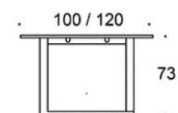

Frankie

Frankie bord, höjd 73 cm, skiva i olika storlekar och material: vit laminat (L11), ekfanér (TA), askfanér (SAP), vitbetsad askfanér (SAP1), svartbetsad askfanér (SAP9), U-ben metall: vit (MP11), svart (MP16) eller krom (KR), Inspiring Colours finns som tillval. Vid önskemål om andra material, storlekar och former kontakta kundservice för offert.

825D

	Beskrivning	Vit laminat	Ek	Ask	Betsad ask vit, svart	
	825D73360120B Frankie bänkbord med U-ben 360x120 cm, höjd 73 cm, går att få med 4x2 st eluttag som tillval	Vit Svart	20831 23761	44097 36206	32978 34906	34506 36436
	825D73400120B Frankie bänkbord med U-ben 400x120 cm, höjd 73 cm, går att få med 4x2 st eluttag som tillval	Vit Svart	22554 24551	36333 48303	34803 46800	46506 48560
	825D73420120B Frankie bänkbord med U-ben 420x120 cm, höjd 73 cm, går att få med 6x2 st eluttag som tillval	Vit Svart	29417 32227	48190 500517	56490 49250	48059 51258
	825D73480120B 73 cm, går att få med 6x2 st eluttag som tillval	Vit Svart	30466 33272	48788 51590	47277 50083	49388 52194
	825D73540120B 73 cm, går att få med 6x2 st eluttag som tillval	Vit Svart	51425 31562	51323 44635	49646 52540	51938 54832
	825D73600120B 73 cm, går att få med 6x2 st eluttag som tillval	Vit Svart	44101 37005	54228 57224	52303 55378	55024 58190
	825D73140140B 73 cm, går att få med 2x2 st eluttag som tillval	Vit Svart	12992 12963	19195 20667	18575 19446	19251 20123
	825D73180140B 73 cm, går att få med 2x2 st eluttag som tillval	Vit Svart	12937 13873	20552 21527	19888 20824	20668 25621
	825D73280140B cm, höjd 73 cm, går att få med 4x2 st	Vit Svart	21087 222893	35294 37100	34503 35859	35406 47212