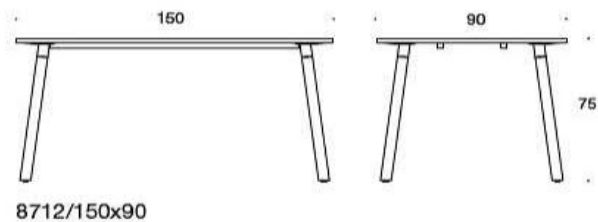

Plus+

Design Jukka Setälä

Plus+ - Universalbord i trä

Plus+-bordet är något högre än vanligt (75 cm). Det passar att användas med stolarna i serien som har en något högre sitthöjd (48 cm). Serien är designad att vara användarvänlig för funktionshindrade och äldre personer.