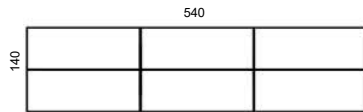

Frankie

Frankie bänkbord, höjd 110 cm, skiva i olika storlekar och material: vit laminat (L11), ekfanér (TA), askfanér (SAP), vitbetsad askfanér (SAP1), svartbetsad askfanér (SAP9), A-ben i trä: ekfanér (TA), askfanér (SAP), vitbetsad askfanér (SAP1), svartbetsad askfanér (SAP9), benens fästen går att få i svart eller vitt. Vid önskemål om andra material, storlekar och former kontakta kundservice för offert.

Beskrivning	Vit laminat	Ek	Ask	Betsadask vit, svart
824A110540120B Frankie bänkbord med A-ben 540x140 cm, höjd 110 cm, går att få med 6x2 st eluttag somtillval				
Ek	46386	69349	37239	69630
Ask	49211	64175	62500	64455
Betsad ask svart (SAP9) eller vit (SAP1)	41761	64724	62631	65005