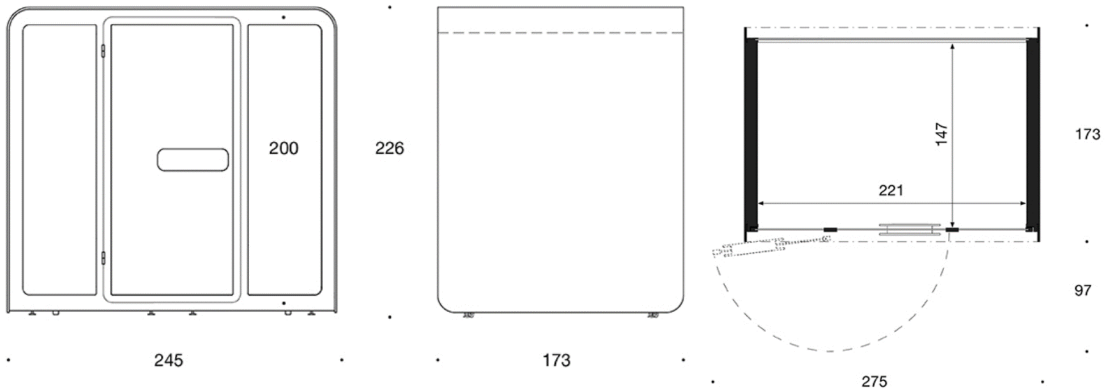

PodBooth Meeting

Design o4i Design Studio

PodBooth Meeting - Ljudisolerat mötes- och arbetsrum för 1–6 personer

PodBooth Meeting erbjuder ett lugnt och ljudisolerat utrymme för 1–6 personer och är den perfekta lösningen för mobila möten på moderna arbetsplatser. PodBooth Meeting kan fås med eller utan inredning. Justerbar fläkt och dimbart ljus ger optimala förhållanden under möten. Standardutrustningen inkluderar hjul vilket gör den flyttbar.