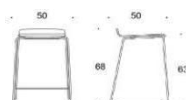

2805DEDM

Form barstol, medar, sitthöjd 63 cm, helklädd

Stativ vit eller svart
Krom

Beskrivning

PG02

PG04

PG05

PG06

PG07

PG08

PG12

3165

3302

3376

3466

3562

3672

4369

3124

3261

3335

3425

3521

3630

4328