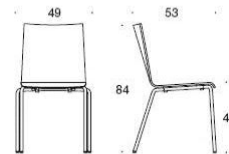

Form Universalstol fyrbensstativ

Material i sits: björk, ek, laminat (vit eller svart) Alternativ klädsel: utan klädsel, sits och rygg i separat klädsel, helklädd. Stativ: grå, krom, Inspiring Colours. Filtassar. Armstöd i svart plast

2805A
Form fyrbensstativ utan klädsel.
Stativ grå

Beskrivning	Oklädd
Stomme Björk	1756
Stomme Ek	1946
Stomme Vit/Svart	1989

Stativ krom	
Stomme Björk	1811
Stomme Ek	2301
Stomme Vit/Svart	2344