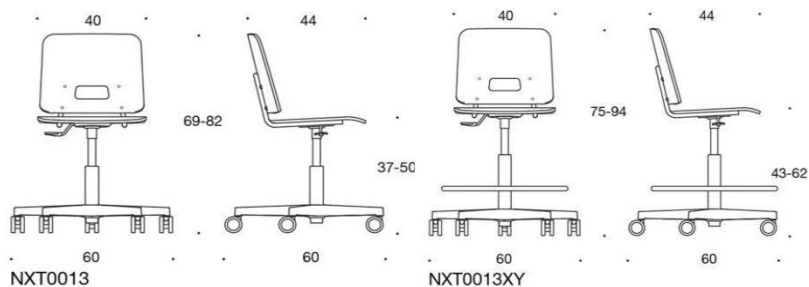

Grip NxT

Design Mikko Halonen

Grip NxT - Höjdbar universalstol med hjul

Arbetsstolen Grip NxT passar både för lär- och arbetsmiljöer. Stolen har ett lyfthål i ryggstödet och sitthöjden justeras med en gasfjäder. Stolen kan hängas på bordet från ryggstödet utan någon separat hängare. Finns i två olika höjder.