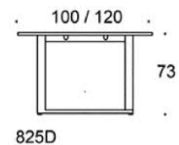

Frankie

Frankie bord, höjd 73 cm, skiva i olika storlekar och material: vit laminat (L11), ekfanér (TA), askfanér (SAP), vitbetsad askfanér (SAP1), svartbetsad askfanér (SAP9), U-ben metall: vit (MP11), svart (MP16) eller krom (KR), Inspiring Colours finns som tillval. Vid önskemål om andra material, storlekar och former kontakta kundservice för offert.

	Beskrivning	Vit laminat	Ek	Ask	Betsad ask vit, svart
	825D73160100 Frankie U-ben 160x100 cm, höjd 73 cm, går att få med 1 st kabellucka som tillval	Vit 11520 Svart 12423	15781 16684	15341 16244	15764 16667
	825D73200100 Frankie U-ben 200x100 cm, höjd 73 cm, går att få med 1 st kabellucka som tillval	Vit 12248 Svart 13213	17278 18243	16739 17704	17233 18198
	825D73240100 Frankie U-ben 240x100 cm, höjd 73 cm, går att få med 1 st kabellucka som tillval	Vit 13175 Svart 20137	19110 19499	18472 20099	19971 20323
	825D73280100 Frankie U-ben 280x100 cm, höjd 73 cm, går att få med 1 st kabellucka som tillval	Vit 13805 Svart 14833	20369 21396	19638 20665	20274 21301
	825D73300100 Frankie U-ben 300x100 cm, höjd 73 cm, går att få med 2 st kabelluckor som tillval	Vit 20595 Svart 22401	28221 30027	27348 29154	28163 29970
	825D73400100 Frankie U-ben 400x100 cm, höjd 73 cm, går att få med 2 st kabelluckor som tillval	Vit 21255 Svart 23185	31316 33245	30238 32167	31226 33155
	825D73420100 Frankie U-ben 420x100 cm, höjd 73 cm, går att få med 2 st kabelluckor som tillval	Vit 23471 Svart 25401	33736 35666	32479 34408	33542 35472