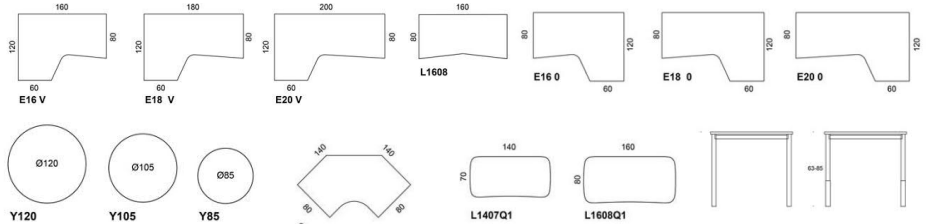

Pinta I

Art.nr	Beskrivning	Laminat Vit	Laminat Grå	Laminat Björk	Fanér Ek	Fanér Björk
	Pinta I, 160x80 cm, v-formad skiva					
4388/L1608	Grått stativ, manuell höjjustering 63-87 cm	5698	5304	5378	5326	5158
4388/L1608	Svart stativ, manuell höjjustering 63-87 cm	4778	5565	5458	5706	5239
4388/L1608	Grått stativ, fast stativ höjd 72 cm	4400	5086	5080	5028	4860
4388/L1608	Svart stativ, fast stativ höjd 72 cm	4481	5168	5161	5109	4924
	Pinta I, Ø85 cm					
4388/Y85	Grått stativ, manuell höjjustering 63-87 cm	3405	3596	3676	3676	3589
4388/Y85	Svart stativ, manuell höjjustering 63-87 cm	3938	4129	4209	4206	4122
4388/Y85	Grått stativ, fast stativ höjd 72 cm	3107	3298	3378	3337	3279
4388/Y85	Svart stativ, fast stativ höjd 72 cm	3641	3833	3912	3909	3826
	Pinta I, Ø105 cm					
4388/Y105	Grått stativ, manuell höjjustering 63-87 cm	3951	4471	4480	4431	4364
4388/Y105	Svart stativ, manuell höjjustering 63-87 cm	4664	5166	5175	5126	5059
4388/Y105	Grått stativ, fast stativ höjd 72 cm	3656	4173	4182	4133	4033
4388/Y105	Svart stativ, fast stativ höjd 72 cm	4350	4869	4878	4829	4762
	Pinta I, Ø120 cm					
4388/Y120	Grått stativ, manuell höjjustering 63-87 cm	4331	4599	4582	5107	5022
4388/Y120	Svart stativ, manuell höjjustering 63-87 cm	5176	5455	5429	5952	5867
4388/Y120	Grått stativ, fast stativ höjd 72 cm	4033	4301	4204	4809	4724
4388/Y120	Svart stativ, fast stativ höjd 72 cm	4879	5157	5130	5766	5571
	Pinta I 160x120 cm, vänster					
4388/E16V	Grått stativ, manuell höjjustering 63-87 cm	5280	5711	5869	6386	6142
4388/E16V	Svart stativ, manuell höjjustering 63-87 cm	5571	5947	6107	6624	6379
4388/E16V	Grått stativ, fast stativ höjd 72 cm	5344	5786	5944	6461	6217
4388/E16V	Svart stativ, fast stativ höjd 72 cm	5593	6025	6183	6700	6456
	Pinta I 180x120 cm, vänster					
4388/E18V	Grått stativ, manuell höjjustering 63-87 cm	5594	6222	6206	7009	7076
4388/E18V	Svart stativ, manuell höjjustering 63-87 cm	6292	6921	6904	7774	7707
4388/E18V	Grått stativ, fast stativ höjd 72 cm	5669	6298	6268	7159	7084
4388/E18V	Svart stativ, fast stativ höjd 72 cm	6369	6979	6981	7885	7754
	Pinta I 200x120 cm, vänster					
4388/E20V	Grått stativ, manuell höjjustering 63-87 cm	5981	6408	6593	7618	7384
4388/E20V	Svart stativ, manuell höjjustering 63-87 cm	6784	7164	7349	8373	8139
4388/E20V	Grått stativ, fast stativ höjd 72 cm	6056	6484	6668	7694	7459
4388/E20V	Svart stativ, fast stativ höjd 72 cm	6081	6241	7425	8451	8216
	Pinta I 160x120 cm, höger					
4388/E160	Grått stativ, manuell höjjustering 63-87 cm	5280	5711	5869	6386	6142
4388/E160	Svart stativ, manuell höjjustering 63-87 cm	5571	5947	5107	6624	6379
4388/E160	Grått stativ, fast stativ höjd 72 cm	5344	5786	5944	6461	6217
4388/E160	Svart stativ, fast stativ höjd 72 cm	5593	6025	6182	6700	6456
	Pinta I 180x120 cm, höger					
4388/E180	Grått stativ, manuell höjjustering 63-87 cm	5594	6222	6206	7009	7076
4388/E180	Grått stativ, manuell höjjustering 63-87 cm	6292	6921	6904	7774	7707
4388/E180	Grått stativ, fast stativ höjd 72 cm	5669	6298	6268	7159	7084
4388/E180	Svart stativ, fast stativ höjd 72 cm	6369	6979	6981	7885	7754
	Pinta I 200x120 cm, höger					
4388/E200	Grått stativ, manuell höjjustering 63-87 cm	5981	6408	6593	7618	7384
4388/E200	Svart stativ, manuell höjjustering 63-87 cm	6737	7422.37	7349	8347	8139
4388/E200	Grått stativ, fast stativ höjd 72 cm	6056	6484	6668	7694	7459
4388/E200	Svart stativ, fast stativ höjd 72 cm	6013	7495.74	7425	8451	8216
	Pinta I 140x140 cm					
4388/C	Grått stativ, manuell höjjustering 63-87 cm	6048	6576	6591	7762	7653
4388/C	Svart stativ, manuell höjjustering 63-87 cm	6710	7239	7253	8424	8315
4388/C	Grått stativ, fast stativ höjd 72 cm	6048	6577	6592	7763	7654
4388/C	Svart stativ, fast stativ höjd 72 cm	6712	7241	7256	8227	8318