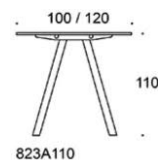

Frankie bord, höjd 110 cm, skiva i olika storlekar och material: vit laminat(L11), ekfanér (TA), askfanér (SAP), vitbetsad askfanér (SAP1), svartbetsad askfanér (SAP9), A-ben metall: vit (MP11) eller svart (MP16), Inspiring Colours finns som tillval. Vid önskemål om andra material, storlekar och former kontakta kundservice för offert.

	Beskrivning	Vit laminat	Ek	Ask	Betsad ask vit, Svart
	823A110120 Frankie A-ben Ø120 cm, höjd 110 cm, går att få med 1 st kabellucka 30 cm som tillval				
	Vit	12064	15215	14891	15250
	Svart	12064	15215	14891	15250
	823A110160 Frankie A-ben Ø160 cm, höjd 110 cm, går att få med 1 st kabellucka som tillval				
	Vit	17718	22024	21413	22148
	Svart	17718	22024	21413	22148
	823A110200 Frankie A-ben Ø200 cm, höjd 110 cm, går att få med 1 st kabellucka som tillval				
	Vit	20026	28254	27208	28153
	Svart	20026	28254	2708	28153