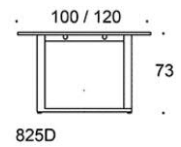

Frankie

Frankie bord, höjd 73 cm, skiva i olika storlekar och material: vit laminat(L11), ekfanér (TA), askfanér (SAP), vitbetsad askfanér (SAP1), svartbetsad askfanér (SAP9), U-ben metall: vit (MP11), svart (MP16) eller krom (KR), Inspiring Colours finns somtillval. Vid önskemålom andra material, storlekar och former kontakta kundservice för offert.

	Beskrivning	Vit laminat	Ek	Ask	Betsad ask vit, svart
360 140	825D73360140B Frankie bänkbord med U-ben 360x140 cm, höjd 73 cm, går att få med 4x2 st eluttag som tillval Vit Svart	22780 24709	38289 40018	46872 48611	48276 40206
420 140	825D73420140B Frankie bänkbord med U-ben 420x140 cm, höjd 73 cm, går att få med 6x2 st eluttag som tillval Vit Svart	41809 34519	58120 55829	52259 53918	53899 55997
540 140	825D73540140B Frankie bänkbord med U-ben 540x140 cm, höjd 73 cm, går att få med 6x2 st eluttag som tillval Vit Svart	34349 37246	59 57312 60206	55201 58095	57593 60487