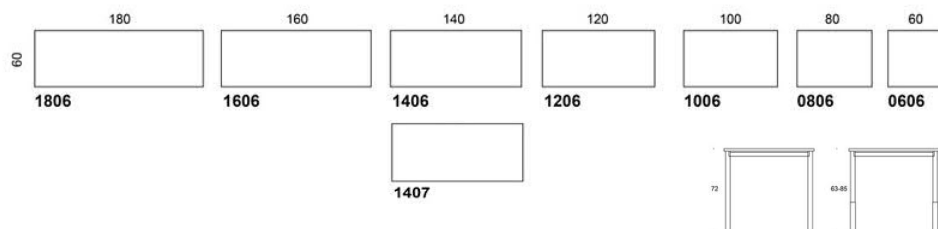

Pinta I

Art.nr	Beskrivning	Laminat Vit	Laminat Grå	Laminat Björk	Fanér Ek	Fanér Björk
	Pinta I, 140x70 cm					
4388/1407	Grått stativ, manuell höjdjustering 63-87 cm	4055	4756	4770	4334	4345
4388/1407	Svart stativ, manuell höjdjustering 63-87 cm	4383	5084	5098	4712	4252
4388/1407	Grått stativ, fast stativ höjd 72 cm	3757	4458	4472	4086	4026
4388/1407	Svart stativ, fast stativ höjd 72 cm	4086	4787	4801	4415	4355
	Pinta I, 40x80 cm					
4388/0408	Grått stativ, manuell höjdjustering 63-87 cm	2953	3250	3304	3043	2958
4388/0408	Svart stativ, manuell höjdjustering 63-87 cm	3150	3447	3502	3222	3156
4388/0408	Grått stativ, fast stativ höjd 72 cm	2654	2952	3006	2727	2660
4388/0408	Svart stativ, fast stativ höjd 72 cm	2853	3132	3250	2926	2859
	Pinta I, 60x80 cm					
4388/0608	Grått stativ, manuell höjdjustering 63-87 cm	3143	3225	3857	3351	3291
4388/0608	Svart stativ, manuell höjdjustering 63-87 cm	3409	3491	4123	3617	3557
4388/0608	Grått stativ, fast stativ höjd 72 cm	2844	2927	3559	3053	2993
4388/0608	Svart stativ, fast stativ höjd 72 cm	3112	3195	3826	3320	3261
	Pinta I, 80x80 cm					
4388/0808	Grått stativ, manuell höjdjustering 63-87 cm	3537	3633	3929	3674	3548
4388/0808	Svart stativ, manuell höjdjustering 63-87 cm	3535	3634	3929	3673	3547
4388/0808	Grått stativ, fast stativ höjd 72 cm	3238	3335	3632	3376	3250
4388/0808	Svart stativ, fast stativ höjd 72 cm	3238	3335	3631	3376	3250
	Pinta I, 100x80 cm					
4388/1008	Grått stativ, manuell höjdjustering 63-87 cm	3714	4330	4248	4046	3920
4388/1008	Svart stativ, manuell höjdjustering 63-87 cm	3713	4229	4246	4044	3918
4388/1008	Grått stativ, fast stativ höjd 72 cm	3416	3934	3950	3748	3622
4388/1008	Svart stativ, fast stativ höjd 72 cm	3416	3932	3950	3748	3622
	Pinta I, 120x80 cm, går att få med öppen sarg					
4388/1208	Grått stativ, manuell höjdjustering 63-87 cm	3972	4584	4702	4442	4278
4388/1208	Svart stativ, manuell höjdjustering 63-87 cm	3971	4583	4700	4440	4276
4388/1208	Grått stativ, fast stativ höjd 72 cm	3674	4286	4403	4144	3979
4388/1208	Svart stativ, fast stativ höjd 72 cm	3674	4286	4402	4144	3979
	Pinta I, 140x80 cm, går att få med öppen sarg					
4388/1408	Grått stativ, manuell höjdjustering 63-87 cm	4151	4750	4880	4697	4630
4388/1408	Svart stativ, manuell höjdjustering 63-87 cm	4150	4749	4878	4695	4828
4388/1408	Grått stativ, fast stativ höjd 72 cm	3858	4452	4582	4399	4331
4388/1408	Svart stativ, fast stativ höjd 72 cm	3853	4452	4582	4399	4331
	Pinta I, 160x80 cm, går att få med öppen sarg					
4388/1608	Grått stativ, manuell höjdjustering 63-87 cm	4501	5136	5279	5233	5023
4388/1608	Svart stativ, manuell höjdjustering 63-87 cm	4499	5135	5275	5231	5022
4388/1608	Grått stativ, fast stativ höjd 72 cm	4202	4823	4885	4922	4725
4388/1608	Svart stativ, fast stativ höjd 72 cm	4302	4838	4948	4944	4725
	Pinta I, 180x80 cm, går att få med öppen sarg					
4388/1808	Grått stativ, manuell höjdjustering 63-87 cm	4756	5363	5518	5625	5876
4388/1808	Svart stativ, manuell höjdjustering 63-87 cm	5706	6312	6468	6575	6626
4388/1808	Grått stativ, fast stativ höjd 72 cm	4488	5065	5220	5332	5378
4388/1808	Svart stativ, fast stativ höjd 72 cm	5409	6061	6171	6275	6329
	Pinta I, 200x80 cm, går att få med öppen sarg					
4388/2008	Grått stativ, manuell höjdjustering 63-87 cm	5016	5654	5826	6023	5880
4388/2008	Svart stativ, manuell höjdjustering 63-87 cm	6083	6721	6927	7090	6927
4388/2008	Grått stativ, fast stativ höjd 72 cm	4718	5356	5564	5725	5581
4388/2008	Svart stativ, fast stativ höjd 72 cm	5786	6425	6632	6793	6650