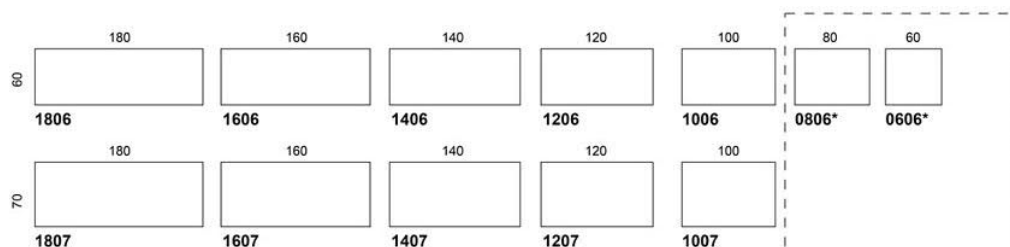

Alku S&S

Alku S&S sitt och stå bord
elhöjdjustering 640 - 1290 mm,
standard handkontroll, cirkulär
pelare med det stora röret uppåt

Art.nr	Bordskiva	Ek fanér	Grå Laminat	Vit Laminat	Björk Fanér	Björk Laminat
1006	100x60					
	Stativ mellangrå	8777	8713	8440	8627	8849
	Stativ vit	8785	8754	8481	8668	8890
	Stativ svart	8785	8754	8481	8668	8890
1206	120x60					
	Stativ mellangrå	8857	8526	8422	8740	9073
	Stativ vit	8843	8514	8408	8727	9060
	Stativ svart	8843	8514	8408	8727	9060
1406	140x60					
	Stativ mellangrå	9067	9101	8542	9025	9208
	Stativ vit	9054	9087	8529	9012	9195
	Stativ svart	9054	9087	8529	9012	9195
1606	160x60					
	Stativ mellangrå	9370	9763	8681	9210	9928
	Stativ vit	9357	9750	8667	9197	9914
	Stativ svart	9357	9750	8667	9197	9914
1806	180x60					
	Stativ mellangrå	9613	10117	8804	9605	10130
	Stativ vit	9600	10104	8791	9591	10117
	Stativ svart	9600	10104	8791	9591	10117
1207	120x70					
	Stativ mellangrå	9233	9498	8727	9180	9457
	Stativ vit	9220	9485	8714	9166	9444
	Stativ svart	9220	9485	8714	9166	9444
1407	140x70					
	Stativ mellangrå	9243	9615	8914	9183	9629
	Stativ vit	9229	9602	8901	8170	9616
	Stativ svart	9229	9602	8901	8170	9616
1607	160x70					
	Stativ mellangrå	9907	9904	9079	10299	9876
	Stativ vit	9893	9921	9066	10285	9862
	Stativ svart	9893	9921	9066	10285	9862
1807	180x70					
	Stativ mellangrå	9897	10106	9265	9940	10118
	Stativ vit	9884	10092	9251	9926	10105
	Stativ svart	9884	10092	9251	9926	10105