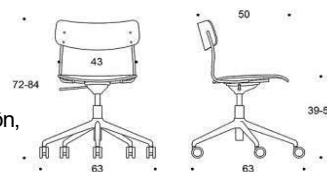

Ella - Universalstol med höjdjustering och kryssfot med hjul

Sits och ryggstöd: Laminat: vit eller svart. Faner:ek, valnöt, ask eller betsad ask (svart, vit, röd, grön, brun, greige) Sitthöjd 39-51cm.

Klädselalternativ: utan klädsel Armstöd: svart plast Metallstativ: svart, vit, röd, grön, brun, greige, krom, Inspiring Colours

742197
Ella oklädd, utan
armstöd 5-arnat
fotkryss samt hjul
Svart/vit
Krom
RAL-färg

Betsad Vit/Svart och färger	Ek	Ask	Valnöt	
	7378	7433	7276	7500
	8267	8345	8366	8407
	7466	7531	7365	7706

Ella klädd sits. Utan
armstöd 5-arnat
fotkryss samt hjul.
Ek
Ask
Färger
Valnöt

	PG02	PG04	PG05	PG06	PG07	PG08	PG12
	7500	7582	7913	8091	8279	8494	9864
	7439	7708	7853	8030	8219	8433	9804
	7498	7756	7902	8076	8267	8482	9853
	7532	7801	7936	8123	8311	8526	9897

rygg. Utan armstöd 5-
arnat fotkryss samt
hjul.
Ek
Ask
Färger
Valnöt

	8335	8721	8929	9184	9454	9764	11732
	8317	8702	8911	9166	9436	9745	11713
	8335	8721	8929	9184	9454	9763	11732
	8339	8764	8973	9256	9498	9887	11776

Ella helklädd. Utan
armstöd 5-arnat
fotkryss samt hjul.
Helklädd

	8218	8721	8993	9325	9678	10080	12647