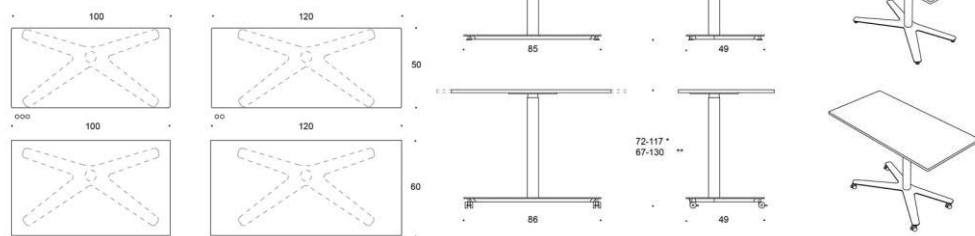

Jojo Kryssfot

Bordsskiva finns i björk, vit och grå laminat, ekfaner. Stativ finns i grå, vit, svart färg. Höjdjustering med gasfjäder eller elektriskt, Låsbara hjul eller justerbara glidfötter, Rundade hörn (ek endast med skarpa hörn, Kantband i laminerade bordsskivor

Beskrivning	Vit Laminat	Grå Laminat	Björk laminat	Ek
Jojo 100*50 cm, Höjdjustering med gasfjäder 70-115cm				
Stativ mellangrå,vit,svart	8480	8090	6420	9661
Jojo rundade hörn 100*50 cm, Höjdjustering med gasfjäder 70-115cm				
Stativ mellangrå,vit,svart	7865	7908	7936	
Jojo rundade hörn 120*50 cm, Höjdjustering med gasfjäder 70-115cm				
Stativ mellangrå,vit,svart	7936	7982	8020	
Jojo 100*60 cm, Höjdjustering med gasfjäder 70-115cm				
Stativ mellangrå,vit,svart	7518	7791	7928	7822
Jojo 120*60 cm, Höjdjustering med gasfjäder 70-115cm				
Stativ mellangrå,vit,svart	7631	7737	8283	8066
Jojo 100*50 cm, Elektrisk höjdjustering 65-128cm				
Stativ mellangrå,vit,svart	9941	9552	7881	11122
Jojo rundade hörn 100*50 cm, Elektrisk höjdjustering 65-128cm				
Stativ mellangrå,vit,svart	9327	9369	9398	
Jojo rundade hörn 120*50 cm, Elektrisk höjdjustering 65-128cm				
Stativ mellangrå,vit,svart	9397	9443	9482	
Jojo 100*60 cm, Elektrisk höjdjustering 65-128cm				
Stativ mellangrå,vit,svart	8980	9253	9389	9284
Jojo 120*60 cm, Elektrisk höjdjustering 65-128cm				
Stativ mellangrå,vit,svart	9093	9199	9744	9528