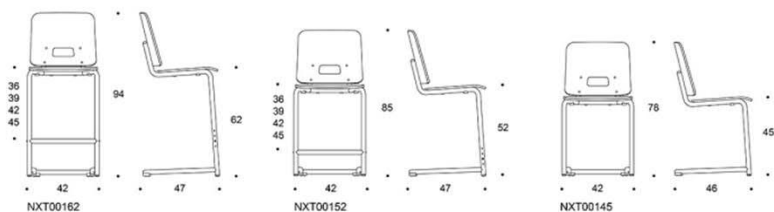

Grip NxT

Design Mikko Halonen

Grip NxT

Grip NxT med C-stativ är en stapelbar och hängbar elevstol. Stolen finns med tre sitthöjder, vilket garanterar ett passande alternativ för varje elev. Tack vare det justerbara fotstödet passar samma stolmodell för användare av olika längder - från förskolebarn till vuxenstuderande. Skolstolen Grip NxT med Cstativ kan hängas bordet från ryggstödet utan någon spåeparat hängare.