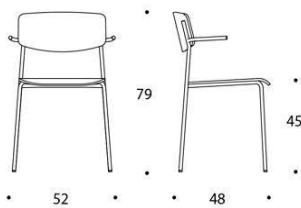

Elly

Design Iiro Viljanen

Elly - Universalstol med fyrbensstativ

Elly med fyrbensstativ är en stapelbar universalstol som har ett separat ryggstöd. Både sitsen och ryggstödet kan fås med klädsel. Stolen finns också med armstöd som gör att stolen kan hängas upp på bordsskivan