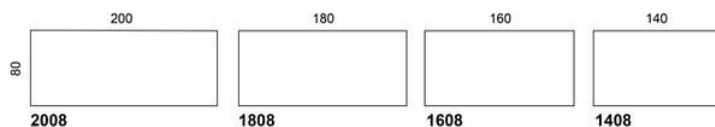

Alku S&S

Alku S&S sitt och stå bord elhöjdstering 640 - 1290 mm, standard handkontroll, rektangulär pelare med det stora röret nedåt

Art.nr	Bordskiva	Ek fanér	Grå Laminat	Vit Laminat	Björk Fanér	Björk Laminat
1208	120x80					
	Stativ mellangrå	9030	9172	8561	8866	9289
	Stativ vit	9017	9159	8847	8852	9276
	Stativ svart	9017	9159	8847	8852	7276
1408	140x80					
	Stativ mellangrå	9266	9353	8754	9235	9483
	Stativ vit	9286	9339	8740	9218	9469
	Stativ svart	9286	9339	8740	9218	9469
1608	160x80					
	Stativ mellangrå	9668	9572	8936	9459	9715
	Stativ vit	9655	9558	8923	9445	9701
	Stativ svart	9655	9558	8923	9445	9701
1808	180x80					
	Stativ mellangrå	9988	9725	9118	10038	9880
	Stativ vit	9974	9711	9108	10024	9867
	Stativ svart	9974	9711	9108	10024	9867
2008	200x80					
	Stativ mellangrå	10307	9939	9300	10164	10146
	Stativ vit	10294	9925	9287	10150	10133
	Stativ svart	10294	9925	9287	10150	10133