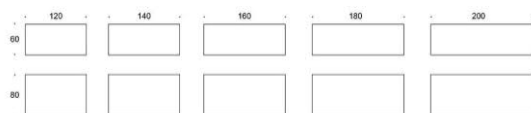

Alku I-Ben

Alku bord, I-ben, skiva laminat vit, manuell höjdstyring 63-87 cm, ben vit, vita skruvar för höjdstyring. Alku bord går att få i ek, ask och betsad ask som special.

Art.nr	Beskrivning Bordsskiva	Vit Laminat
499B60120	Alku 120x60 Ben vita, manuell höjdstyring 63-87 cm	4267
499B9060120	Ben vita, fast höjd 90 cm	7729
499B11060120	Ben vita, fast höjd 110 cm	7314
499B60140	Alku 140x60 Ben vita, manuell höjdstyring 63-87 cm	4448
499B9060140	Ben vita, fast höjd 90 cm	7969
499B11060140	Ben vita, fast höjd 110 cm	7554
499B60160	Alku 160x60 Ben vita, manuell höjdstyring 63-87 cm	4625
499B9060160	Ben vita, fast höjd 90 cm	8186
499B11060160	Ben vita, fast höjd 110 cm	7771
499B60180	Alku 180x60 Ben vita, manuell höjdstyring 63-87 cm	4824
499B9060180	Ben vita, fast höjd 90 cm	8459
499B11060180	Ben vita, fast höjd 110 cm	8044
499B60200	Alku 200x60 Ben vita, manuell höjdstyring 63-87 cm	5030
499B9060200	Ben vita, fast höjd 90 cm	8777
499B11060200	Ben vita, fast höjd 110 cm	8462
499B80120	Alku 120x80 Ben vita, manuell höjdstyring 63-87 cm	4776
499B9080120	Ben vita, fast höjd 90 cm	7979
499B11080120	Ben vita, fast höjd 110 cm	7564
499B80140	Alku 140x80 Ben vita, manuell höjdstyring 63-87 cm	5029
499B9080140	Ben vita, fast höjd 90 cm	8293
499B11080140	Ben vita, fast höjd 110 cm	7977
499B80160	Alku 160x80 Ben vita, manuell höjdstyring 63-87 cm	5251
499B9080160	Ben vita, fast höjd 90 cm	8583
	Ben vita, fast höjd 110 cm	8138
499B80180	Alku 180x80 Ben vita, manuell höjdstyring 63-87 cm	5808
499B9080180	Ben vita, fast höjd 90 cm	8885
499B11080160	Ben vita, fast höjd 110 cm	8469
499B80200	Alku 200x80 Ben vita, manuell höjdstyring 63-87 cm	5871
499B9080200	Ben vita, fast höjd 90 cm	9090
499B11080200	Ben vita, fast höjd 110 cm	8675
499B105	Alku D105 Ben vita, manuell höjdstyring 63-87 cm	5598
499B120	Alku D120 Ben vita, manuell höjdstyring 63-87 cm	5480