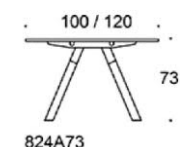

Frankie

Frankie bord, höjd 73 cm, skiva i olika storlekar och material: vit laminat (L11), ekfanér (TA), askfanér (SAP), vitbetsad askfanér (SAP1), svartbetsad askfanér (SAP9), A-ben i trä: ekfanér (TA), askfanér (SAP), vitbetsad askfanér (SAP1), svartbetsad askfanér (SAP9), benens fästen vitt, går att få i svart vid förfrågan. Vid önskemål om andra material, storlekar och former kontakta kundservice för offert.

	Beskrivning	Vit laminat	Ek	Ask	Betsadask vit,svart
	824A73240120 Frankie A-ben 240x120 cm, höjd 73 cm, går att få med 1 st kabellucka som tillval				
	Ek	18634	24383	23738	24353
	Ask	18770	22519	21875	22490
	Betsad ask svart (SAP9) eller vit (SAP1)	16949	22698	22053	22669
	824A73360120 Frankie A-ben 360x120 cm, höjd 73 cm, går att få med 2 st kabelluckor som tillval				
	Ek	28965	38131	37140	38133
	Ask	26170	35336	34345	35338
	Betsad ask svart (SAP9) eller vit (SAP1)	26439	35605	34613	35606
	824A73480120 Frankie A-ben 480x120 cm, höjd 73 cm, går att få med 2 st kabelluckor som tillval				
	Ek	31944	43442	42152	43383
	Ask	29149	40647	39357	40588
	Betsad ask svart (SAP9) eller vit (SAP1)	29417	40915	39626	40856
	824A73720120 Frankie A-ben 720x120 cm, höjd 73 cm, går att få med 3 st kabelluckor som tillval				
	Ek	45486	62734	60799	62644
	Ask	41759	59007	57087	58918
	Betsad ask svart (SAP9) eller vit (SAP1)	42117	59365	57430	59275