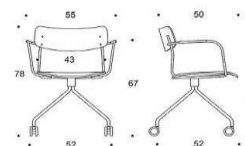

Ella - Universalstol med fyrfotskryss I Långa armstöd

745323
Ella oklädd med långa
armstöd fyrfotskryss
samt hjul
Svart/vit
Krom
RAL-färg

Betsad Vit/Svart och färger	Ek	Ask	Valnöt	
	8703	8768	8601	8843
	8953	9018	8851	9092
	8073	8185	8601	8843