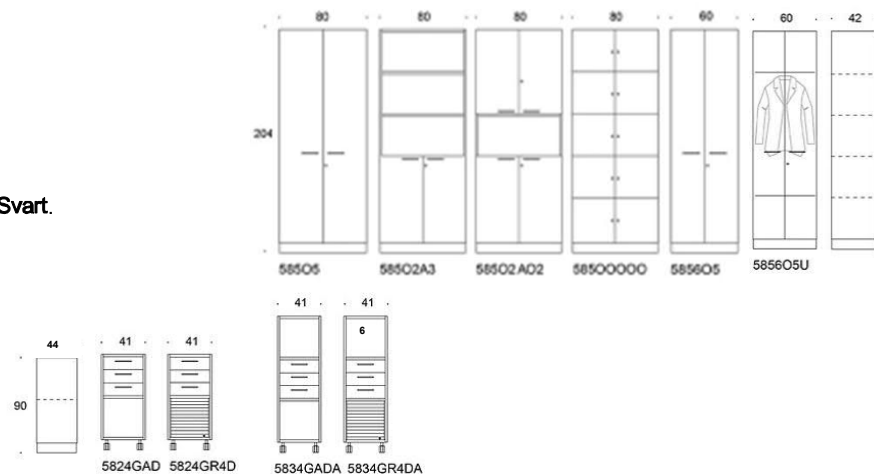

Combo

Combo Skåp med slagdörrar, inkl lås, grå eller vita handtag, djup 44 cm. Stomme och hyllor: **Svart**. Hyllplan flyttbara.

Combo Skåp med hjulstativ, grå. Stomme och hyllor: vit. Hyllplan flyttbara.

Art.nr5	Beskrivning Front	Vit	Svart	Björk	Ek
585O5	Sockel Vit 585O5	5352	5562	6899	7309
	Sockel Svart 585O5	5255	5445	6781	7189
	Benstativ 585FO5	5350	5560	6897	7305
585O2A3	Sockel Vit 585O2A3	4804	5378	5633	5827
	Sockel grå 585O2A3	4607	5260	5616	5710
	Benstativ 585FO2A3	4802	5236	5632	5825
585O2A02	Sockel Vit 585O2A02	5835	6921	7430	7692
	Sockel Svart 585O2A02	5727	6803	7312	7692
	Benstativ 585FO2A02	5842	6919	7428	7807
585O0000	Sockel Vit 585O0000	9614	12445	13040	13543
	Socket Svart 585O0000	9614	12348	12923	13425
	Benstativ 585FO0000	10164	13096	13591	14094
5856O5	Sockel Vit 5856O5	4942	5480	6306	6621
	Sockel Svart 5856O5	4942	5414	6240	6555
	Benstativ 5856FO5	5028	5566	6402	6707
5856O5U	Sockel Vit 5856O5U	5063	5574	6400	6715
	Sockel Svart 5856O5U	4970	5508	6334	6649
	Benstativ 5856FO5U	5017	5555	6654	6696
5824GAD	Hjul 5824GAD	5071	5573	6610	6634
5824GR4D	Hjul 5824GR4D	5762	6285	7302	7325
5834GADA	Hjul 5834GADA	5319	5841	6858	6882
5834GR4DA	Hjul 5834GR4DA	6010	6532	7550	6852