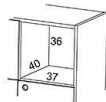

Combo - Elevskåp

Designer Iiro Viljanen

Combo är en mångsidig och omfattande skåpkollektion som kan kombineras till unika förvaringslösningar. Combo skolskåp är speciellt designade för lärmiljöer som behöver anpassas vid behov.