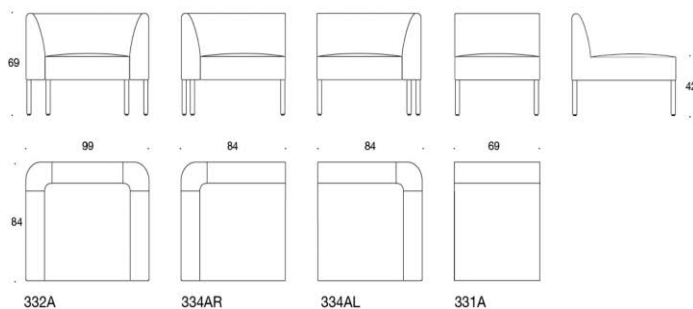

Nooa

Design Antti Kotilainen

Nooa - Fåtölj

Fåtöljen i Nooa-serien är ett trivsamt och bekvämt alternativ för lobbyn eller andra mötesplatser i aktivitetsbaserade kontor. Dess olika versioner gör det möjligt att skapa många typer av kombinationer. Utrustad med hög rygg blir fåtöljen en trevlig sittplats som samtidigt känns privat.