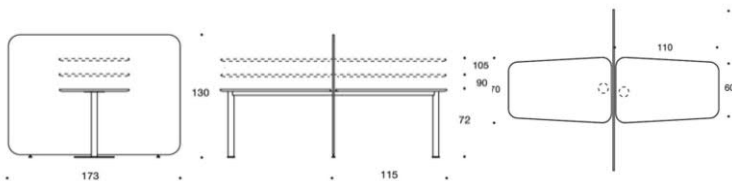

PodMeeting Xpress

PodMeeting Xpress, helklädd skärm 173x130cm.
Två bord, ett på vardera sida om skärmen, går att
få i tre olika höjder 72cm 90cm och 105cm. Stativ
vit. Tillbehör: Eluttag

Textil	PG03	PG04	PG05	PG06	PG07	PG08	PG12
297LM7272 Höjd på bord 72cm							
Ek	26352	29428	31093	33123	35278	37740	53440
Ask	26119	29149	30860	32890	35045	37007	53507
Betsad ask svart eller vit	26601	29676	31142	33372	35527	37988	53689
Vit Laminat	26016	29091	30757	32787	34942	37403	53104
297LM9090 Höjd på bord 90cm							
Ek	27343	30418	32083	34114	36269	38730	54431
Ask	27110	30185	31850	33881	36036	38497	54197
Betsad ask svart eller vit	27592	30697	32685	34363	36571	38979	54679
Vit Laminat	27007	30082	31747	33778	35932	38394	54094
297LM105105 Höjd på bord 105cm							
Ek	27419	30492	32159	34990	36395	38806	54506
Ask	27186	30261	31926	33957	36112	38573	54273
Betsad ask svart eller vit	27668	30743	32408	34408	36593	39055	54755
Vit Laminat	27083	30082	30158	33854	36008	38470	54170
297LM7290 Höjd på bord 72cm och 90cm							
Ek	26848	29923	31588	33619	35773	38235	53935
Ask	26615	29690	31355	33386	35540	38002	53702
Betsad ask svart eller vit	27096	30172	31837	33867	36022	38484	54184
Vit Laminat	26511	29587	31252	33282	35437	37899	53599
297LM72105 Höjd på bord 72cm och 105cm							
Ek	26886	29961	31626	33657	35811	38273	53973
Ask	26652	29728	31393	33542	35578	38040	53740
Betsad ask svart eller vit	27134	30210	31875	33905	36060	38522	54222
Vit Laminat	26547	29625	31290	33320	35475	37937	53637
297LM90105 Höjd på bord 90cm och 105cm							
Ek	27382	30456	32121	34152	36235	38768	64469
Ask	27148	30224	31844	33919	36074	38535	55421
Vit Laminat	27048	30120	31582	33816	35770	38423	54142