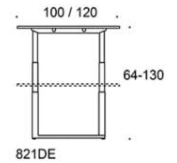

Frankie

Frankie bord, höjjustering med el 64-130 cm, skiva i olika storlekar och material: vit laminat (L11), ekfanér (TA), askfanér (SAP), vitbetsad askfanér (SAP1), svartbetsad askfanér (SAP9), U-ben med elektrisk höjjustering metall: vit (MP11) eller svart (MP16). Vid önskemål om andra material, storlekar och former kontakta kundservice för offert.

	Beskrivning	Vit laminat	Ek	Ask	Betsadask vit, svart
	821DE73140120B Frankie bänkbord med U-ben med elektrisk justering 140x120 cm, går att få med 2x2 st eluttag som tillval Vit Svart	47144 48015	43344 44216	42854 43726	43521 44392
	821DE73160120B Frankie bänkbord med U-ben med elektrisk justering 160x120 cm, går att få med 2x2 st eluttag som tillval Vit Svart	37493 38396	43599 45302	43097 44000	43800 44703
	821DE73180120B Frankie bänkbord med U-ben med elektrisk justering 180x120 cm, går att få med 2x2 st eluttag som tillval Vit Svart	37812 38748	44445 45380	43886 44862	44650 48585
	821DE73200120B Frankie bänkbord med U-ben med elektrisk justering 200x120 cm, går att få med 2x2 st eluttag som tillval Vit Svart	38674 39693	44414 46379	44799 45763	45679 46644