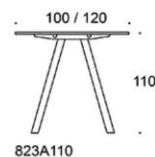

Frankie

Frankie bord, höjd 110 cm, skiva i olika storlekar och material: vit laminat(L11), ekfanér (TA), askfanér (SAP), vitbetsad askfanér (SAP1), svartbetsad askfanér (SAP9), A-ben metall: vit (MP11) eller svart (MP16). Inspiring Colours finns som tillval. Vid önskemål om andra material, storlekar och former kontakta kundservice för offert.

	Beskrivning	Vit laminat	Ek,	Ask	Betsad ask vit, svart
	823A110160100 Frankie A-ben 160x100 cm, höjd 110 cm, går att få med 1 st kabellucka som tillval Vit Svart	12161 16064	16422 17325	15982 16885	16404 17307
	823A110200100 Frankie A-ben 200x100 cm, höjd 110 cm, går att få med 1 st kabellucka som tillval Vit Svart	12889 13853	17919 18884	17380 18345	17874 18839
	823A110240100 Frankie A-ben 240x100 cm, höjd 110 cm, går att få med 1 st kabellucka som tillval Vit Svart	13816 14843	19751 20778	19113 20140	19712 20739
	823A110280100 Frankie A-ben 280x100 cm, höjd 110 cm, går att få med 1 st kabellucka som tillval Vit Svart	14446 15473	21010 22037	20279 21306	20915 21943
	823A110300100 Frankie A- ben 300x100 cm, höjd 110 cm, går att få med 2 st kabelluckor som tillval Vit Svart	21556 23363	29182 30988	28309 30115	29125 30931
	823A110400100 Frankie A-ben 400x100 cm, höjd 110 cm, går att få med 2 st kabelluckor som tillval Vit Svart	22117 24146	32277 34207	31199 33128	32187 34116
	823A110420100 Frankie A- ben 420x100 cm, höjd 110 cm, går att få med 2 st kabelluckor som tillval Vit Svart	24433 26362	34698 36627	33440 35370	34503 36433
	823A110600100 Frankie A-ben 600x100 cm, höjd 110 cm, går att få med 3 st kabelluckor som tillval Vit Svart	31777 34671	46868 49762	65250 68144	46732 49826