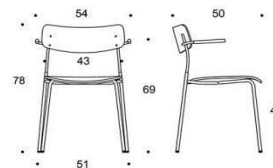

Ella - Universalstol med fyrbensstativ

Raka Armstöd

		Betsad Vit/Svart och färger				Ek	Ask	Valnöt
	743990							
	Ella oklädd med korta armstöd fyrbensstativ Svart/vit	5526	5591	5542	5600			
	Krom	5589	5654	5487	5728			
	RAL-färg	5749	5614	5547	5688			
		PG02	PG04	PG05	PG06	PG07	PG08	PG12
	Ella klädd sits. Med korta armstöd fyrbensstativ.							
	Ek	5582	5850	5996	6173	6635	6576	7947
	Ask	5522	5795	5642	6132	6301	6516	7886
	Betsad Vit/Svart/ Färger	5570	5839	5986	6132	6379	6564	7935
Valnöt	5614	5645	6028	6205	6394	6668	7979	
	Ella klädd sitt och rygg. Med korta armstöd.							
	Ek	6417	6803	7012	7266	7536	7845	9814
	Ask	6398	6785	7954	7954	7518	7827	9796
	Betsad Vit/Svart/ Färger	6417	6803	7012	7266	7536	7845	9817
Valnöt	6461	6847	7056	7310	7581	7809	9858	
	Ella helklädd. Med korta armstöd fyrbensstativ.							
	Helklädd	6300	6803	7075	7507	7760	8162	10729