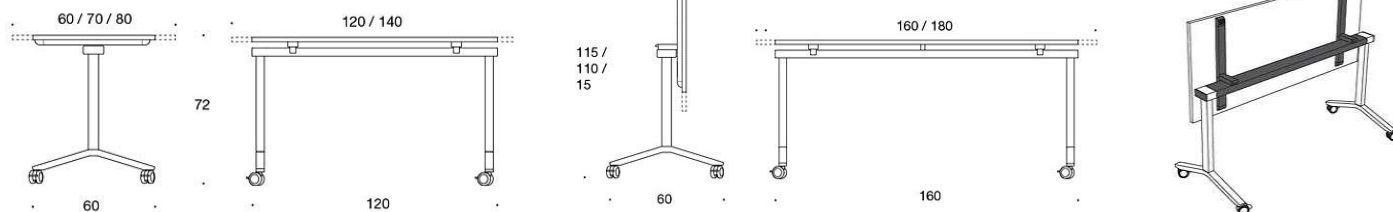

# Alku Fällbord

Alku fällbord, höjd 72 cm, stativ med låsbara hjul

Art.nr	Beskrivning	Vit Laminat	Grå Laminat	Ek
120x60	Stativ vit, grå eller svart	7305	7411	7740
140x60	Stativ vit, grå eller svart	7426	7984	7951
160x60	Stativ vit, grå eller svart	7661	5754	5351
180x60	Stativ vit, grå eller svart	4785	6098	5594
120x70	Stativ vit, grå eller svart	7638	8409	8143
140x70	Stativ vit, grå eller svart	7824	8525	8153
160x70	Stativ vit, grå eller svart	5086	5942	5914
180x70	Stativ vit, grå eller svart	5272	6013	5905
120x80	Stativ vit, grå eller svart	7691	8303	8161
140x80	Stativ vit, grå eller svart	7887	8486	8433
160x80	Stativ vit, grå eller svart	5884	5800	5896
180x80	Stativ vit, grå eller svart	5346	5953	6215