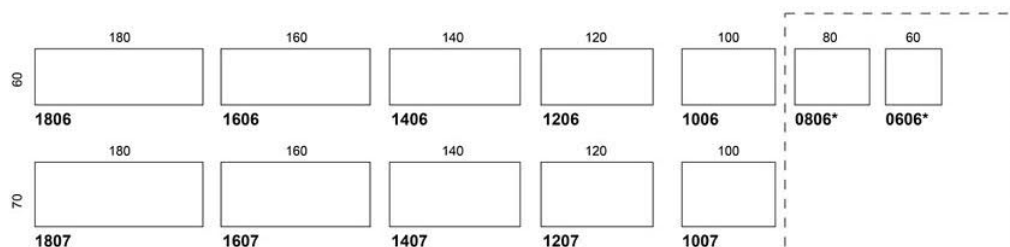

Alku S&S

Alku S&S sitt och stå bord
elhöjdjustering 640 - 1290 mm,
standard handkontroll, rektangulär
pelare med det stora röret nedåt

Art.nr	Bordskiva	Ek fanér	Grå Laminat	Vit Laminat	Björk Fanér	Björk Laminat
1006	100x60					
	Stativ mellangrå	8523	8492	8219	8408	8629
	Stativ vit	8565	8533	8260	8447	8670
	Stativ svart	8563	8533	8260	8447	8670
1206	120x60					
	Stativ mellangrå	8636	8307	8201	8520	8853
	Stativ vit	8623	8294	8188	8506	8839
	Stativ svart	8623	8294	8188	8506	8839
1406	140x60					
	Stativ mellangrå	8847	8880	8321	8805	8988
	Stativ vit	8833	8867	8308	8792	8974
	Stativ svart	8833	8867	8308	8792	8974
1606	160x60					
	Stativ mellangrå	9149	9543	8460	8990	9707
	Stativ vit	9136	9529	8447	8976	9694
	Stativ svart	9136	9529	8447	8976	9694
1806	180x60					
	Stativ mellangrå	9393	9897	8584	9384	9910
	Stativ vit	9379	9883	8570	9371	9896
	Stativ svart	9379	9883	8570	9371	9896
1207	120x70					
	Stativ mellangrå	9013	9278	8507	8957	9237
	Stativ vit	8999	9264	9494	8946	9223
	Stativ svart	8999	9264	9494	8946	9223
1407	140x70					
	Stativ mellangrå	9022	9394	8693	8963	9409
	Stativ vit	9009	9381	8680	8950	9395
	Stativ svart	9009	9381	8680	8950	9395
1607	160x70					
	Stativ mellangrå	9686	9714	8858	10078	9655
	Stativ vit	9673	9701	8845	10065	9642
	Stativ svart	9673	9701	8845	10065	9642
1807	180x70					
	Stativ mellangrå	9677	9885	9044	9719	9897
	Stativ vit	9663	9872	9031	9706	9884
	Stativ svart	9663	9872	9031	9706	9884