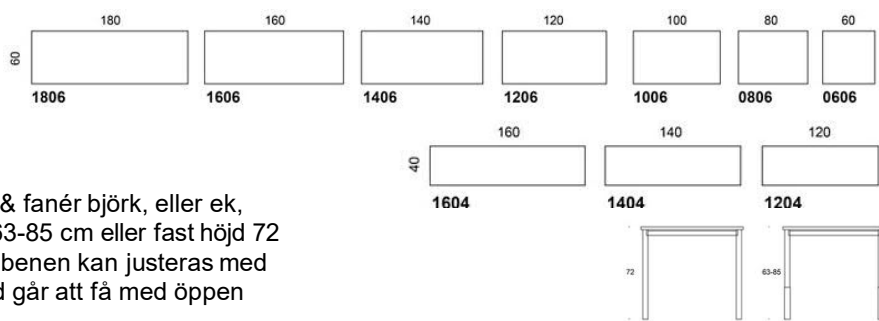

## Pinta I - Bordsserie

Pinta I är ett bra basarbetsbord för kontoret.. Pinta-borden är testad enligt standarden EN 527-3 och klarar en vikt på 75 kg var som helst på bordet. Svanenmärkta Eco Pinta-borden finns i ett urval och antal storlekar och material.

# Pinta I

Pinta I, skivor i laminat vit, grå eller björk & fanér björk, eller ek, fyrbensstativ med manuell höjjustering 63-85 cm eller fast höjd 72 cm i grå, svart eller krom. Dem manuella benen kan justeras med hjälp av hylsor på varje ben. Utvalda bord går att få med öppen sarg, måste anges på beställning.