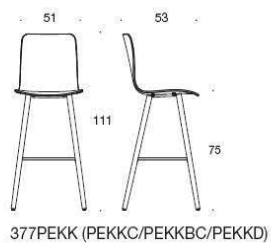

Sola

Design Antti Kotilainen

Sola - Barstol med träben

Barstolen Solas träben ger en ombonad känsla i rummet. Den kan fås med två olika sitt- och ryggstödshöjder. Stolens noggranna finish och tillgängliga form samt de olika underredena gör den idealisk för många olika typer av miljöer.