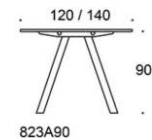

Frankie

Frankie bänkbord, höjd 90 cm, skiva i olika storlekar och material: vit laminat (L11), ekfanér (TA), askfanér (SAP), vitbetsad askfanér (SAP1), svartbetsad askfanér (SAP9), A-ben metall: vit (MP11) eller svart (MP16), Inspiring Colours finns som tillval. Vid önskemål om andra material, storlekar och former kontakta kundservice för offert.

	Beskrivning	Vit laminat	Ek	Ask	Betsadask vit,svart
	823A90480120B Frankie bänkbord med A-ben 480x120 cm, höjd 90 cm, går att få med 6x2 st eluttag som tillval	Vit Svart	30932 33738	49250 52056	47743 49854 50549 52660
	823A90540120B Frankie bänkbord med A-ben 540x120 cm, höjd 90 cm, går att få med 6x2 st eluttag som tillval	Vit Svart	31891 34985	51789 54683	50112 52403 53006 55298
	823A90600120B Frankie bänkbord med A-ben 600x120 cm, höjd 90 cm, går att få med 6x2 st eluttag som tillval	Vit Svart	34476 37471	57694 57689	52848 55489 55844 58488
	823A90140140B Frankie bänkbord med A-ben 140x140 cm, höjd 90 cm, går att få med 2x2 st eluttag som tillval	Vit Svart	12325 3198	19428 20300	18808 19484 19679 20356
	823A90180140B Frankie bänkbord med A-ben 180x140 cm, höjd 90 cm, går att få med 2x2 st eluttag som tillval	Vit Svart	13170 14106	20825 21760	20121 20918 21056 21854
	823A90280140B Frankie bänkbord med A-ben 280x140 cm, höjd 90 cm, går att få med 4x2 st eluttag som tillval	Vit Svart	21437 23243	35644 37450	34403 35756 36209 37562
	823A90360140B Frankie bänkbord med A-ben 360x140 cm, höjd 90 cm, går att få med 4x2 st eluttag som tillval	Vit Svart	23129 25059	38438 40368	37031 38626 38960 40555
	823A90420140B Frankie bänkbord med A-ben 420x140 cm, höjd 90 cm, går att få med 6x2 st eluttag som tillval	Vit Svart	32275 34984	53586 56295	51724 53754 54433 56463
	823A90540120B Frankie bänkbord med A-ben 540x120 cm, höjd 90 cm, går att få med 6x2 st eluttag som tillval	Vit Svart	34814 37708	57775 60672	57667 58059 58561 60953