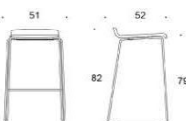

## 2805DE

Form barstol, medar, sitthöjd 78 cm, utan klädsel  
Sits vit eller svart laminat

Stativ vit eller svart  
Krom

2778  
2778