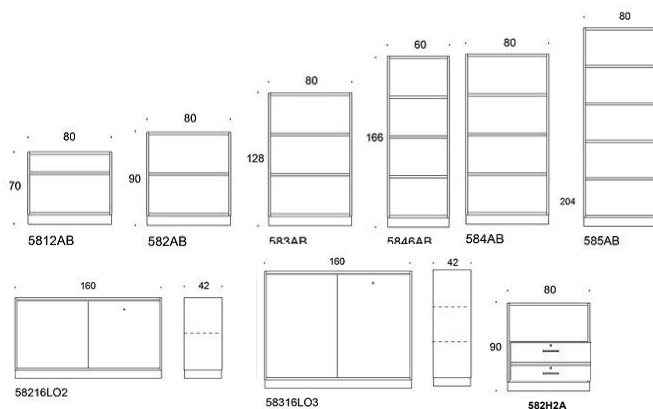

# Combo

Combo öppen förvaring, stomme och hyllor, djup 42 cm. Somme och hyllor vit/svart melamin. Flyttbara hyllplan.

Combo Skåp med skjutdörrar, inklusive lås, gråa eller vita handtag, djup 42cm. Stomme och hyllor: vit melamin. Hyllplan flyttbara.