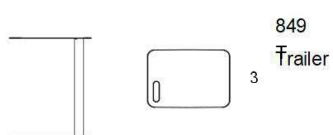

849
Trailer

Beskrivning

Vit   **Svart**

6415   6450