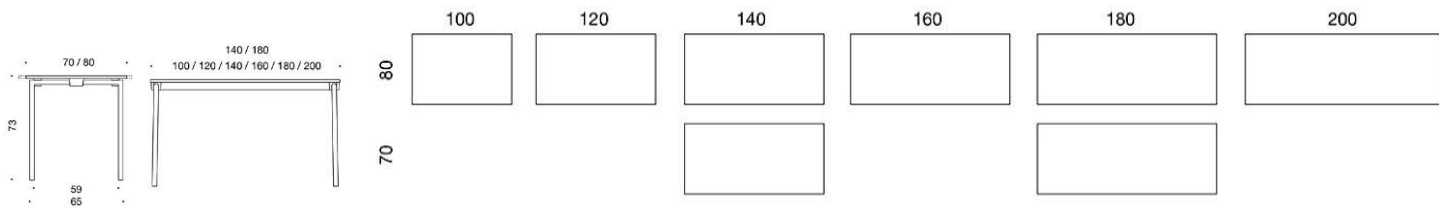

# Snap

Snap, bordsskiva finns i vit laminat, grå laminat eller björklaminat. Stålunderrede med 4 ben i vit eller svart. (trevärdigt), fast höjd 72 cm. Stativet har dolda hjul som gör det enkelt att flytta. 1 person kan enkelt fälla ihop och packa borden på transportvagnen.

Art.nr	Beskrivning	Vit laminat	Grå laminat	Björk laminat
SNAP/41005	Snap fällbord, 100x50 cm, fast höjd 72 cm Stativ vit	10120	9730	8060
		10120	9730	8060
SNAP/41005Q	Snap fällbord, 100x50 cm med rundade hörn, fast höjd 72 cm Stativ vit	9505	9548	9576
		9505	9548	9576
SNAP/41205	Snap fällbord, 120x50 cm, fast höjd 72 cm Stativ vit	9905	9951	10600
		9905	9951	10600
SNAP/41205Q	Snap fällbord, 120x50 cm med rundade hörn, fast höjd 72 cm Stativ vit	9682	9728	9767
		9682	9728	9767
SNAP/41405	Snap fällbord, 140x50 cm, fast höjd 72 cm Stativ vit	10233	10285	10326
		10233	10285	10326
SNAP/41405Q	Snap fällbord, 140x50 cm med rundade hörn, fast höjd 72 cm Stativ vit	10009	10061	10101
		10009	10061	10101
SNAP/41006	Snap fällbord, 100x60 cm, fast höjd 72 cm Stativ vit	9158	9431	9567
		9158	9431	9567
SNAP/41206	Snap fällbord, 120x60 cm, fast höjd 72 cm Stativ vit	9378	9484	10029
		9378	9484	10029
SNAP/41406	Snap fällbord, 140x60 cm, fast höjd 72 cm Stativ vit	9696	10255	10362
		9696	10255	10362
SNAP/41606	Snap fällbord, 160x60 cm, fast höjd 72 cm Stativ vit	10027	11110	11275
		10027	11110	11275
SNAP/41806	Snap fällbord, 180x60 cm, fast höjd 72 cm Stativ vit	10374	11687	11700
		10374	11687	11700