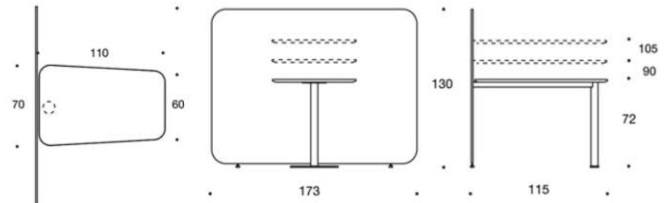

PodMeeting Xpress

PodMeeting Xpress, helklädd skärm 173x130cm.
Bordsskivan går att få i tre olika höjder 72cm 90cm och 105cm. Stativ vit. Tillbehör: Eluttag

	Textil	PG02	PG04	PG05	PG06	PG07	PG08	PG12
297LM72								
Höjd på bord 72cm								
	Ek	19176	22251	23916	25947	28102	30563	46263
	Ask	19059	21234	23800	25830	27985	30447	46147
	Betsad ask svart eller vit	19300	23275	24071	26071	28226	30686	46388
	Vit Laminat	19009	20258	23728	25787	27933	30395	46095
297LM90								
Höjd på bord 90cm								
	Ek	19671	22746	24412	26442	28597	31058	46789
	Ask	19555	22730	2458*	26326	28480	30942	46642
	Betsad ask svart eller vit	19795	22871	24536	26566	28721	31183	46883
	Vit Laminat	19503	22578	24243	26274	28429	30890	46590
297LM105								
Höjd på bord 105cm								
	Ek	19709	22784	24450	26480	28635	31096	49797
	Ask	19592	22668	24333	26364	28518	30980	46680
	Betsad ask svart eller vit	19833	22909	24574	26604	287559	31221	46921
	Vit Laminat	19541	22616	24281	26312	28467	30928	46628