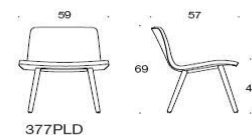

Sola Lounge med medar

Helklädd. Låg rygg. Medar: vit, svart, krom eller Inspiring colours (på offert). Filttassar. Sitthöjd 42 cm.

Beskrivning	PG02	PG04	PG05	PG06	PG07	PG08	PG12
377DLD Sola, helklädd, låg rygg, utan armstöd, medar							
Svart/Svart	5683	6293	6623	7026	7454	7942	11057
Krom	6097	6707	7038	7440	7868	8356	11472

Sola Lounge med träben

Helklädd. Låg rygg. Träben: ek, ask eller betsad ask i svart eller vit. Filttassar. Sitthöjd 42 cm.

Beskrivning	PG02	PG04	PG05	PG06	PG07	PG08	PG12
377PLD Sola, helklädd, låg rygg, utan armstöd, träben							
Ek (TA)	5746	6356	6687	7090	7517	8006	11121
Ask (SAP)	5379	5890	6320	7620	7150	7631	10754
Betsad ask svart/vit	5434	6045	6375	6778	7205	7694	10809

Sola Loungestol med pelarfot

Helklädd. Låg rygg. Roterande pelarfot: vit, svart, krom eller Inspiring Colours (på offert). Sitthöjd 42 cm.

Beskrivning	PG02	PG04	PG05	PG06	PG07	PG08	PG12
377CLD Sola, helklädd, låg rygg, utan armstöd, pelarfot							
Svart/Vit	12136	12746	13076	13476	13907	14395	17510
Krom	13171	13782	14112	15415	14942	15431	18546

377CLDW Sola, helklädd, låg rygg, utan armstöd, pelarfot, laptop bord							
Svart/Vit	14806	15416	15746	16149	16576	17065	20180
Krom	15841	16416	16782	17185	17612	18101	21216