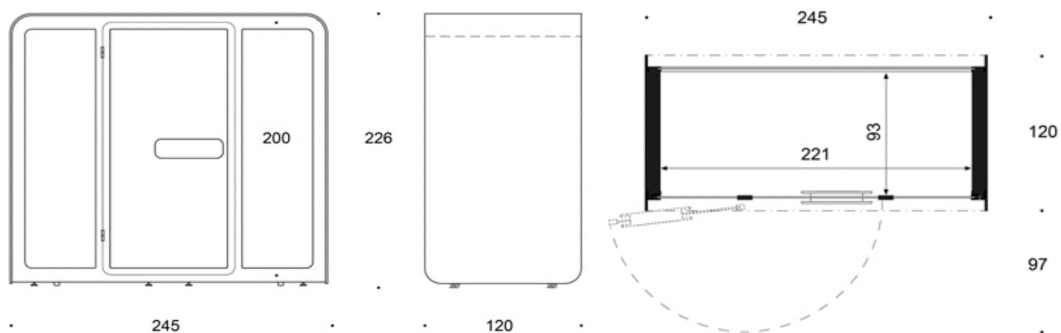

PodBooth Duo

Design o4i Design Studio

PodBooth Duo - Ljudisolerat mötes- och arbetsrum för 1-2 personer

PodBooth Duo erbjuder ett lugnt och ljudisolerat utrymme för 1-2 personer och är den perfekta lösningen för mobila möten på moderna arbetsplatser. PodBooth Duo kan fås med eller utan inredning. Justerbar fläkt och dimbart ljus ger optimala förhållanden under möten.