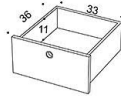

Combo - Elevskåp

Designer Iiro Viljanen

Combo är en mångsidig och omfattande skåpkollektion som kan kombineras till unika förvaringslösningar. Combo skolskåp är speciellt designade för lärmiljöer som behöver anpassas vid behov.