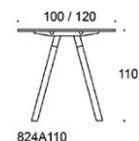

Frankie

Frankie bord, höjd 110 cm, skiva i olika storlekar och material: vit laminat (L11), ekfanér (TA), askfanér (SAP), vitbetsad askfanér (SAP1), svartbetsad askfanér (SAP9), A-ben i trä: ekfanér (TA), askfanér (SAP), vitbetsad askfanér (SAP1), svartbetsad askfanér (SAP9), benens fästen vitt, går att få i svart vid förfrågan. Vid önskemål om andra material, storlekar och former kontakta kundservice för offert.

		Beskrivning	Vit laminat	Ek	Ask	Betsad ask vit, svart
	120	824A110120 Frankie A-ben Ø120 cm, höjd 110 cm, går att få med 1 st kabellucka som tillval				
		Ek	16543	19694	19371	19729
		Ask	13956	17107	16780	17142
		Betsad ask svart (SAP9) eller vit (SAP1)	14231	17302	17508	17416
	160	824A110160 Frankie A-ben Ø160 cm, höjd 110 cm, går att få med 1 st kabellucka som tillval				
		Ek	22197	26503	25892	26627
		Ask	19610	23915	23305	24040
		Betsad ask svart (SAP9) eller vit (SAP1)	19850	24190	23579	24315
		824A110200 Frankie A-ben Ø200 cm, höjd 110 cm, går att få med 1 st kabellucka som tillval				
		Ek	24505	32733	31688	32633
		Ask	21918	30146	29100	30045
		Betsad ask svart (SAP9) eller vit (SAP1)	22193	30421	29375	30320
		824A110240 Frankie A-ben Ø240 cm, höjd 110 cm, går att få med 1 st kabellucka som tillval				
		Ek	25942	35905	34535	35699
		Ask	23354	33217	31965	33012
		Betsad ask svart (SAP9) eller vit (SAP1)	23629	33492	32240	33387