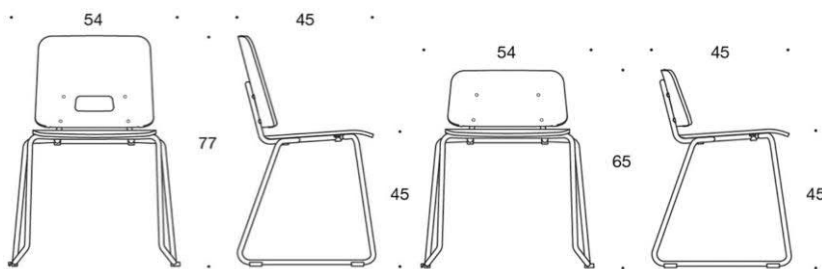

Grip NxT

Design Mikko Halonen

Grip NxT - Universalstol med medar

Grip NxT med medar är en stapelbar universalstol för skolor. Stolen kan hängas på bordet från ryggstödet utan någon separat hängare. Finns i två olika ryggstödshöjder. Också en liten skolelev kan lyfta sin bricka över den upphängda stolen på matbordet.

NXT0017

NXT0017M