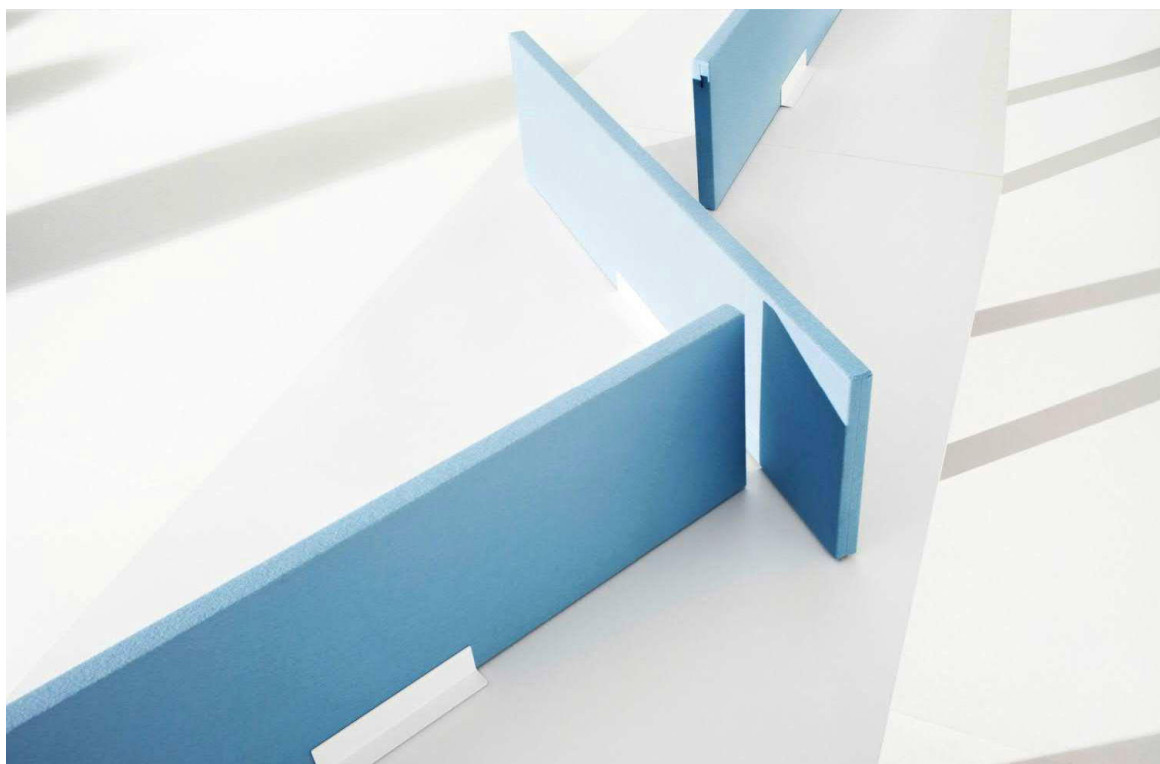

## Face - Bordsskärm för fri utplacering

Den fristående bordsskärmen Face med flexibel bas kan enkelt placeras i önskad position på bordsytan. Så här skapas lugnare arbetsområden. Skärmens akustiska egenskaper dämpar ljudet. Materialet på insidan är av återvunnen och allergitestad polyesterfiber.