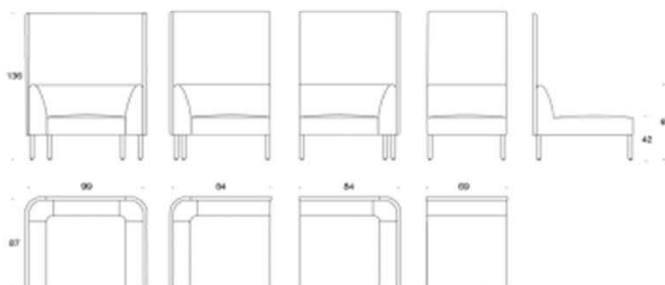

Nooa

Design Antti Kotilainen

Nooa - Fåtölj

Fåtöljen i Nooa-serien är ett trivsamt och bekvämt alternativ för lobbyn eller andra mötesplatser i aktivitetsbaserade kontor. Dess olika versioner gör det möjligt att skapa många typer av kombinationer. Utrustad med hög rygg blir fåtöljen en trevlig sittplats som samtidigt känns privat.