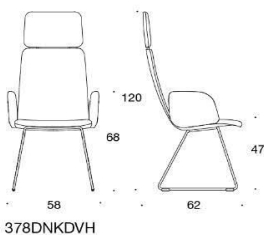

Sola

Design Antti Kotilainen

Sola - Konferensstol med medar

Konferensstolen Sola med medar ger ett lätt visuellt uttryck. Finns med både lågt och högt ryggstöd. Tack vare sin höga sittkomfort passar Sola stolen även för långa möten. Konferensstolen Sola är cirkulär. Sittskalen passar alla Sola stativ.