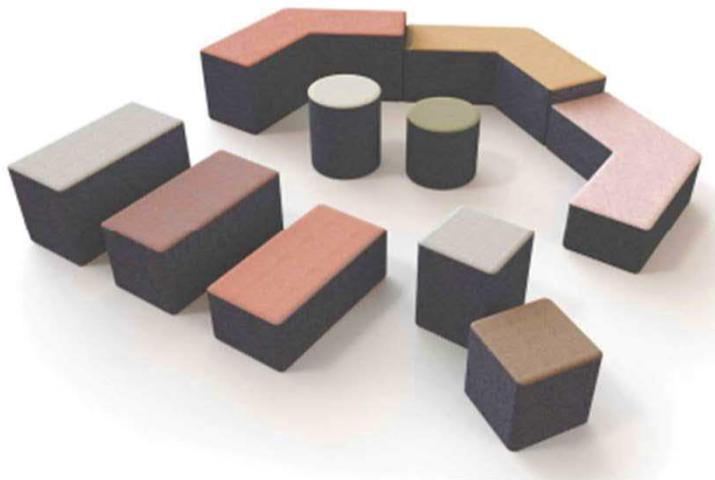

Bit

Design Iiro Viljanen

Bit - Sittpuff

Sittpuffarna Bit är designad för arbets- och lärmiljöer som lätt behöver kunna förändras. I serien ingår sittpuffar i fyra olika former som går att få i flera olika höjder. Sittpuffarna kan enkelt flyttas ihop till olika grupper med hjälp av lyftremmen och de dolda hjulen.