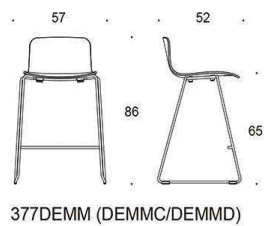

Sola

Design Antti Kotilainen

Sola - Stapelbar barstol med medar

Stapelbara barstolen Sola finns i två olika sitt- och ryggstödshöjder. Den höga barstolen passar utmärkt i kombination med ståbord och kan fås oklädd samt med olika klädsel- och materialalternativ.