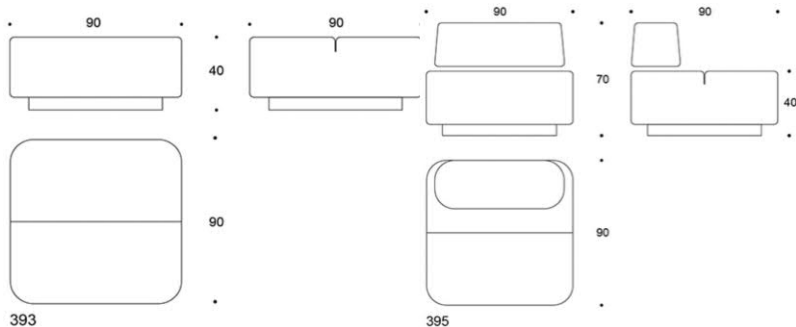

Movie

Design Rane Vaskivuori

Movie - Sittpuff

Sittmodulen Movie med ryggstöd, fungerar både som fristående fåtölj och som en del av en grupp med andra Movie-moduler. Movie är en helklädd sittmöbel som passar särskilt bra i lobbyutrymmen. Modulerna går att koppla samman och kombineras fritt till stora soffgrupper.