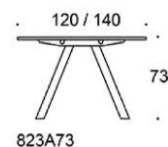

Frankie

Frankie bänkbord, höjd 73 cm, skiva i olika storlekar och material: vit laminat (L11), ekfanér (TA), askfanér (SAP), vitbetsad askfanér (SAP1), svartbetsad askfanér (SAP9), A-ben metall: vit (MP11) eller svart (MP16), Inspiring Colours finns som tillval. Vid önskemål om andra material, storlekar och former kontakta kundservice för offert.

	Beskrivning	Vit laminat	Ek	Ask	Betsad ask vit, svart
	823A73480120B Frankie bänkbord med A-ben 480x120 cm, höjd 73 cm, går att få med 6x2 st eluttag som tillval	Vit 30527 Svart 33333	48844 51650	47337 50143	49448 52254
	823A73540120B Frankie bänkbord med A-ben 540x120 cm, höjd 73 cm, går att få med 6x2 st eluttag som tillval	Vit 31485 Svart 34379	51383 54277	49706 52599	51998 54892
	823A73600120B Frankie bänkbord med A-ben 600x120 cm, höjd 73 cm, går att få med 6x2 st eluttag som tillval	Vit 34070 Svart 53065	54288 57284	52443 55438	55084 58079
	823A73140140B Frankie bänkbord med A-ben 140x140 cm, höjd 73 cm, går att få med 2x2 st eluttag som tillval	Vit 12122 Svart 12993	19225 20097	18605 19476	19281 20153
	823A73180140B Frankie bänkbord med A-ben 180x140 cm, höjd 73 cm, går att få med 2x2 st eluttag som tillval	Vit 12969 Svart 13903	20622 21557	19918 20854	20716 21651
	823A73280140B Frankie bänkbord med A-ben 280x140 cm, höjd 73 cm, går att få med 4x2 st eluttag som tillval	Vit 21132 Svart 22939	35339 37145	34098 35905	35431 37257
	823A73360140B Frankie bänkbord med A-ben 360x140 cm, höjd 73 cm, går att få med 4x2 st eluttag som tillval	Vit 22825 Svart 24755	38134 40063	36724 38656	38321 40251
	823A73420140B Frankie bänkbord med A-ben 420x140 cm, höjd 73 cm, går att få med 6x2 st eluttag som tillval	Vit 32275 Svart 54579	53586 55889	51724 54028	53754 56057
	823A73540120B Frankie bänkbord med A-ben 540x120 cm, höjd 73 cm, går att få med 6x2 st eluttag som tillval	Vit 34409 Svart 37303	57372 60266	55261 58155	57653 60547