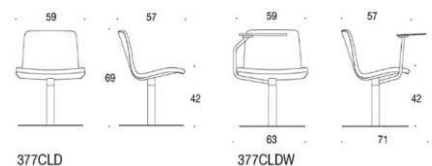

Sola Loungestol med pelarfot

Helklädd. Låg rygg. Roterande pelarfot: vit, svart, krom eller Inspiring Colours (på offert). Sitthöjd 42 cm.

Beskrivning	PG02	PG04	PG05	PG06	PG07	PG08	PG12
377CLD Sola, helklädd, låg rygg, utan armstöd, pelarfot							
Svart/Vit	12136	12746	13076	13476	13907	14395	17510
Krom	13171	13782	14112	15415	14942	15431	18546

377CLDW Sola, helklädd, låg rygg, utan armstöd, pelarfot, laptop bord							
Svart/Vit	14806	15416	15746	16149	16576	17065	20180
Krom	15841	16416	16782	17185	17612	18101	21216