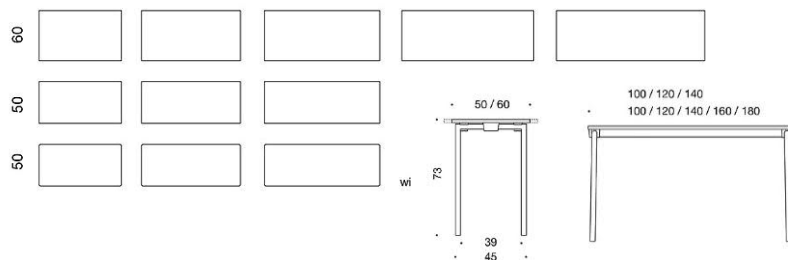

# Alku Fällbord

Alku fällbord, höjd 72 cm, stativ med låsbara hjul

Art.nr	Beskrivning	Vit Laminat	Grå Laminat	Ek
120x60	Stativ vit, grå eller svart	7305	7411	7740
140x60	Stativ vit, grå eller svart	7426	7984	7951
160x60	Stativ vit, grå eller svart	7661	5754	5351
180x60	Stativ vit, grå eller svart	4785	6098	5594
120x70	Stativ vit, grå eller svart	7638	8409	8143
140x70	Stativ vit, grå eller svart	7824	8525	8153
160x70	Stativ vit, grå eller svart	5086	5942	5914
180x70	Stativ vit, grå eller svart	5272	6013	5905
120x80	Stativ vit, grå eller svart	7691	8303	8161
140x80	Stativ vit, grå eller svart	7887	8486	8433
160x80	Stativ vit, grå eller svart	5884	5800	5896
180x80	Stativ vit, grå eller svart	5346	5953	6215

## Snap - Fällbord

Fällbordet Snap passar i olika arbets- och lärmiljöer som behöver vara flexibla, såsom grupparbetsrum samt lobbyutrymmen och restauranger. Bordet är stabilt och går lätt att flytta tack vare de dolda hjulen. När det är hopfällt ligger benen omlott mot bordsskivan och tar upp väldigt lite utrymme. Snap är kompatibel med stolen Grip NxT, som är upphängningsbar.

# Snap

Snap, bordsskiva finns i vit laminat, grå laminat eller björklaminat. Stålunderrede med 4 ben i vit eller svart. (trevärdigt), fast höjd 72 cm. Stativet har dolda hjul som gör det enkelt att flytta. 1 person kan enkelt fälla ihop och packa borden på transportvagnen.