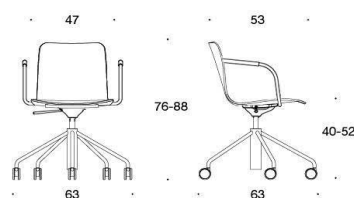

378RG (RGC/RGBC/RGD)