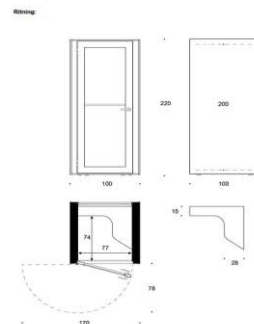

Beskrivning

Sono telefonkiosk

Melamin Svart

101786

Melamin EK

101786