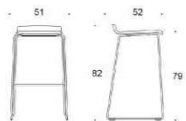

2805DED

Form barstol, medar, sitthöjd 78 cm, helklädd

Stativ vit eller svart
Krom

3250

3386

3460

3551

3646

3756

4454

3250

3386

3460

3551

3646

3756

4454