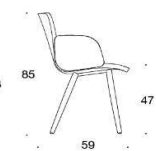

Sola

Design Antti Kotilainen

Sola- Konferensstol med träben

Konferensstolen Sola finns med både lågt och högt ryggstöd. Träbenen ger en varm och ombonad känsla. Sola konferensstolar är högklassiga med noggrann finish, som också är väldigt sköna att sitta i. Konferensstolen Sola är cirkulär. Sittskalen passar alla Sola stativ.