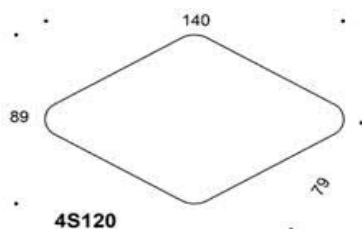

Salmiakki

Design Iiro Viljanen

Salmiakki - Elev- och grupparbetsbord

Salmiakki är väldigt mångsidigt bord, med plats för upp till fyra personer. Borden kan formas till olika kombinationer och passar bra för såväl individuellt arbete som par- och grupparbete. Finns med höjjustering eller fast höjd, med eller utan hjul.