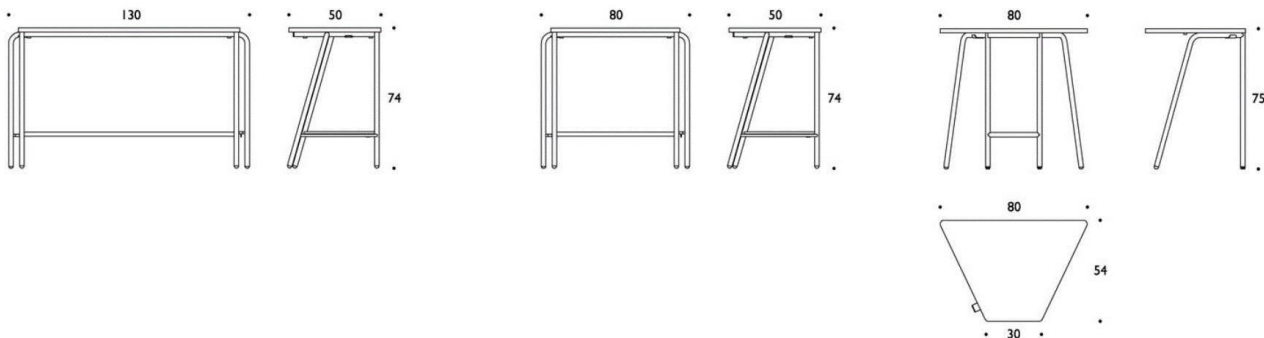

Grip

Design Mikko Halonen

Grip - Skolbord

Grip-skolbord finns i tre olika versioner: rät vinkel för en eller två elever samt ett "triangelformat" bord (trapezium). Grip-borden är stadiga, enkla att hantera och stapla. Borden kan länkas med varandra och tack vare underredets design kan de även radkopplas. Stapelbara och kopplingsbara utan beslag