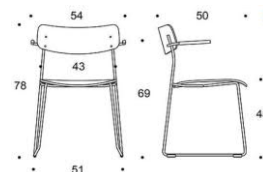

Ella - Medar Armstöd

		Betsad Vit/Svart och färger	Ek	Ask	Valnöt			
	743990							
	Ella oklädd med korta armstöd							
	Svart/vit	4803.10	4865.84	4748.69	4985.84			
	Krom RAL-färg	4819.48 5042.53	4953.32 5105.27	4836.17 4988.12	5072.92 5224.87			
		PG02	PG04	PG05	PG06	PG07	PG08	PG12
	Ella klädd sits. Med korta armstöd.							
	Ek	5009.61	5259.08	5394.16	5558.88	5733.68	5933.36	7206.98
	Ask	4968.44	5217.91	5352.99	5517.71	5692.51	5892.19	7165.81
	Betsad Vit/Svart/ Färger	4998.34	5247.81	5382.87	5547.61	5722.41	5922.09	7195.71
	Valnöt	5059.61	5309.08	5444.16	5608.88	5783.68	5983.36	7256.98
	Ella klädd sitt och rygg. Med korta armstöd.							
	Ek	5649.85	6008.18	6202.21	6438.81	6689.88	6976.70	8806.08
	Ask	5649.85	6008.18	6202.21	6483.81	6689.88	6976.70	8806.08
	Betsad Vit/Svart/ Färger	5649.85	6008.16	6202.25	6438.81	6689.88	6976.70	8806.08
	Valnöt	5711.12	6069.45	6263.48	6500.08	6751.15	7037.97	8867.35
	Ella klädd helklädd. Med korta armstöd fyrbensstativ .							
	Helklädd	5689.74	6156.93	6409.89	6718.38	7045.72	7419.68	9804.82