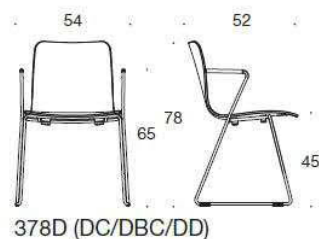

# Sola Universalstol med medar

Oklädd. Material sittskal: ek, ask eller betsad ask vit eller svart. Medar: vit, svart, krom eller Inspiring colours (på offert). Filttassar. Stapelbar. Radkopplingsbeslag & transportvagn finns som tillval.