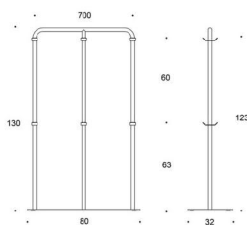

Hooks

Design Liro Viljanen

Hängare för ryggsäckar

Hooks är en stilfull och slitstark lösning med rena linjer för förvaring av ryggsäckar i lärmiljöer. Hängaren för ryggsäckar välter inte även om ryggsäckarna är ojämnt placerade och hängarens krokar tål även tunga vikter.