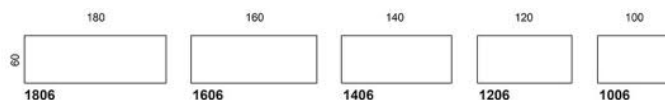

Pinta EQC

Pinta EQC, rektangulära skivor i björk, bok eller ekfanér & vit, grå eller björklaminat, e- höjjustering 630-1280 mm, rektangulär pelare i vit, grå eller svart.

Art.nr	Beskrivning	Vit Laminat	Grå Laminat	Björk Laminat	Fanér ek	Fanér björk
EQC/1806	Pinta EQC, 100x60 cm					
	Grått stativ	6900	7173	7309	7204	7097
	Vitt stativ	6900	7173	7309	7204	7087
	Svart stativ	6900	7173	7309	7204	7087
EQC/1606	Pinta EQC, 120x60 cm					
	Grått stativ	7013	7119	7664	7448	7331
	Vitt stativ	7013	7119	7664	7448	7331
	Svart stativ	7013	7119	7664	7448	7331
EQC/1406	Pinta EQC, 140x60 cm					
	Grått stativ	7133	7692	7799	7658	7617
	Vitt stativ	7133	7692	7799	7658	7617
	Svart stativ	7133	7692	7799	7658	7617
EQC/1606	Pinta EQC, 160x60 cm					
	Grått stativ	7272	8354	8519	7961	7801
	Vitt stativ	7272	8354	8519	7961	7801
	Svart stativ	7272	8354	8519	7961	7801
EQC/1808	Pinta EQC, 180x60 cm					
	Grått stativ	7395	8708	8722	8204	8196
	Vitt stativ	7395	8708	8722	8204	8196
	Svart stativ	7395	8708	8722	8204	8196