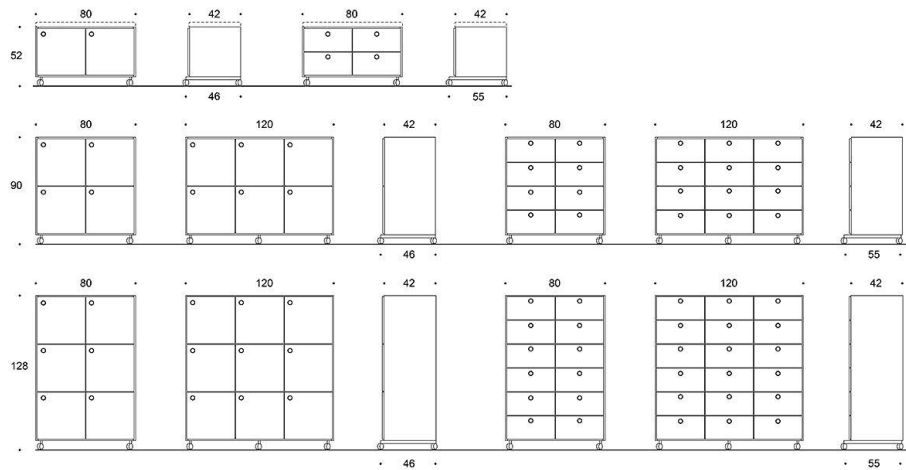

Combo - Elevskåp

Designer Iiro Viljanen

Combo är en mångsidig och omfattande skåpkollektion som kan kombineras till unika förvaringslösningar. Combo skolskåp är speciellt designade för lärmiljöer som behöver anpassas vid behov.