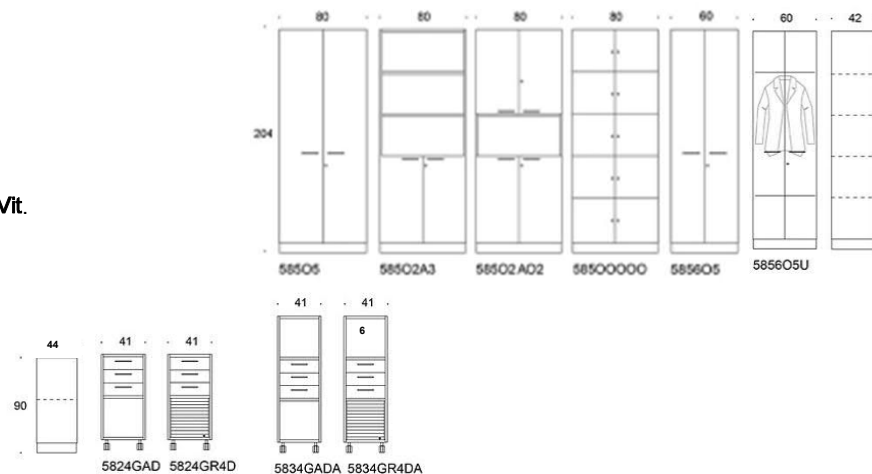

Combo

Combo Skåp med slagdörrar, inkl lås, grå eller vita handtag, djup 44 cm. Stomme och hyllor: **Vit**. Hyllplan flyttbara.

Combo Skåp med hjulstativ, grå. Stomme och hyllor: vit. Hyllplan flyttbara.

Art.nr5	Beskrivning Front	Vit	Svart	Björk	Ek
58505	Sockel Vit 58505	5184	5394	6431	7139
	Sockel Svart 58505	5066	5276	6613	7121
	Benstativ 585FO5	5200	5910	6747	7155
58502A3	Sockel Vit 58502A3	4636	5209	5465	5669
	Sockel grå 58502A3	4518	5092	5348	5424
	Benstativ 585FO2A3	4652	5225	5465	5675
58502A02	Sockel Vit 58502A02	5277	6752	7262	7672
	Sockel Svart 58502A02	5557	6538	7144	7524
	Benstativ 585FO2A02	5547	6768	7278	7658
58500000	Sockel Vit 58500000	9281	12113	12708	13211
	Socket Svart 58500000	9164	11995	12590	13093
	Benstativ 585FO0000	9360	12191	12786	13289
585605	Sockel Vit 585605	4632	5170	5996	6311
	Sockel Svart 585605	4566	5104	5930	6245
	Benstativ 5856FO5	4736	5274	6099	6415
585605U	Sockel Vit 585605U	4793	5331	5331	5331
	Sockel Svart 585605U	4727	5264	5331	5331
	Benstativ 5856FO5U	4744	5312	5331	5331
5824GAD	Hjul 5824GAD	4862	5384	6401	6421
5824GR4D	Hjul 5824GR4D	5553	6075	7093	7116
5834GADA	Hjul 5834GADA	5279	5801	6819	6842
5834GR4DA	Hjul 5834GR4DA	5970	6493	7510	7534