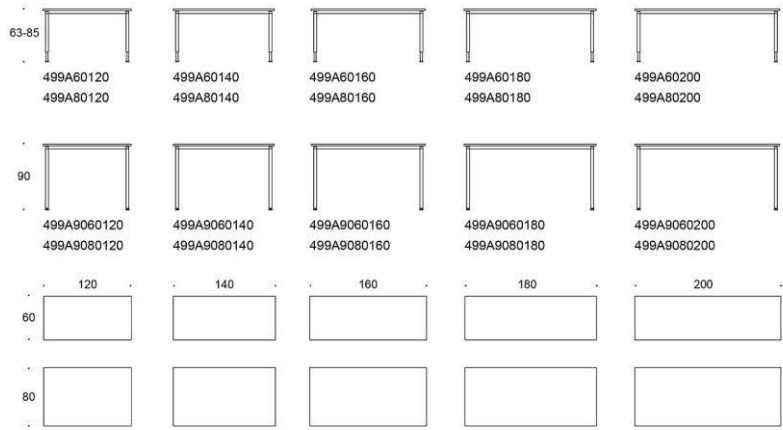

# Snap

Snap, bordsskiva finns i vit laminat, grå laminat eller björklaminat. Stålunderrede med 4 ben i vit eller svart. (trevärdigt), fast höjd 72 cm. Stativet har dolda hjul som gör det enkelt att flytta. 1 person kan enkelt fälla ihop och packa borden på transportvagnen.

Art.nr	Beskrivning	Vit laminat	Grå laminat	Björk laminat
SNAP/41407	Snap fällbord, 140x70 cm, fast höjd 72 cm Stativ vit Stativ svart	10196 10196	10897 10897	10912 10912
SNAP/41807	Snap fällbord, 180x70 cm, fast höjd 72 cm Stativ vit Stativ svart	10963 10963	11804 11804	11816 11816
SNAP/41008	Snap fällbord, 100x80 cm, fast höjd 72 cm Stativ vit Stativ svart	9577 9577	10093 10093	10111 10111
SNAP/41208	SNAP/41208 Snap fällbord, 120x80 cm, fast höjd 72 cm Stativ vit Stativ svart	9866 9866	10478 10478	10595 10595
SNAP/41408	Snap fällbord, 140x80 cm, fast höjd 72 cm Stativ vit Stativ svart	10257 10257	10856 10856	10985 10985
SNAP/41608	Snap fällbord, 160x80 cm, fast höjd 72 cm Stativ vit Stativ svart	10632 10632	11268 11268	11410 11410
SNAP/41808	Snap fällbord, 180x80 cm, fast höjd 72 cm Stativ vit Stativ svart	11037 11037	11644 11644	11799 11799
SNAP/42008	Snap fällbord, 200x80 cm, fast höjd 72 cm Stativ vit Stativ svart	11442 11442	12080 12080	12288 12288

## Alku - Universalbord med A-ben

Arbetsbordet Alku med A-ben i metall finns att få med bordsskivor i olika storlekar. Arbetsbordet finns i två höjder: höjdjustering 63–85 cm samt den fasta höjden 90 cm. Bordets form är designad att vara så enkel som möjligt, inte ens höjdjusteringsmekanismen döljs.

# Alku A-Ben

Alku bord, A-ben, skiva laminat vit, manuell höjdjustering 63-8 cm, eller fast höjd 90 cm, ben vit, vita skruvar för höjdjustering. Alku bord går att få i ek, ask och betsad ask som special.