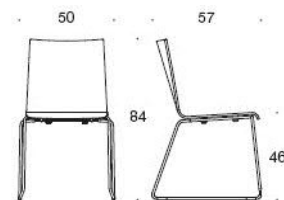

Form Universalstol med medar

Material i sits: björk, bok, ek, laminat (vit eller svart) Alternativ klädsel: utan klädsel, sits och rygg i separat klädsel, helklädd Stativ: grå, vit, svart, krom, Inspiring Colours. Filttassar. Armstöd i svart plast

	Beskrivning	Oklädd							
	2805D								
	Form medar utan klädsel								
	Stativ grå, svart, vit								
	Stomme Björk		2893						
	Stomme Ek		2849						
	Stomme Vit/Svart		2893						
	Stativ krom								
	Stomme Björk		2671						
	Stomme Ek		2861						
	Stomme Vit/Svart		2904						
	2805DC								
	Form medar, klädd sits								
	Stativ grå, svart, vit								
	Stomme Björk		3346	3590	3722	3883	4054	4249	5955
	Stomme Ek		3535	3779	3912	4073	4244	4439	5685
	Stomme Vit/Svart		3579	6823	3955	4116	4287	4820	5228
	Stativ krom								
	Stomme Björk		3357	3061	3734	3895	4066	4261	5057
	Stomme Ek		3547	3791	3923	4084	4255	4451	5069
	Stomme Vit/Svart		3590	3834	3966	4828	4299	4494	5740
	2805DBC								
	Form medar med klädd sits och rygg								
	Stativ grå, svart, vit								
	Stomme Björk		3948	4436	4701	5023	5364	5756	8248
	Stomme Ek		4138	4626	4890	5213	5555	5945	8437
	Stomme Vit/Svart		4189	4669	4933	5256	5598	5989	8481
	Stativ krom								
	Stomme Björk		3960	4448	4712	5035	5377	5769	8259
	Stomme Ek		4150	4638	4902	5224	5566	5957	8449
	Stomme Vit/Svart		4193	4681	4945	5268	5610	6000	8492
	2805DD								
	Form medar, helklädd, utan armstöd								
	Stativ grå, svart, vit		4599	3923	4174	4880	4855	5185	7544
	Stativ krom		3471	3934	4186	492	4817	5188	7555