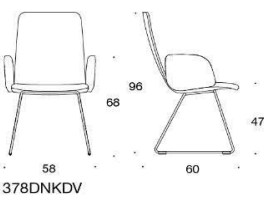

Sola

Design Antti Kotilainen

Sola - Konferensstol med medar

Konferensstolen Sola med medar ger ett lätt visuellt uttryck. Finns med både lågt och högt ryggstöd. Tack vare sin höga sittkomfort passar Sola stolen även för långa möten. Konferensstolen Sola är cirkulär. Sittskalen passar alla Sola stativ.