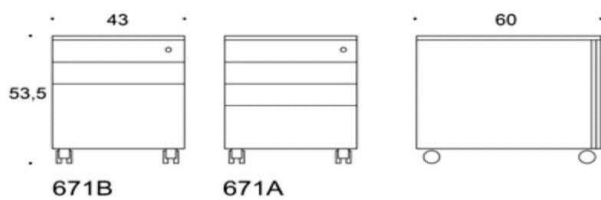

Cupio

Design Iiro Viljanen

Cupio - Förvaringsmöbel

Cupio är en stilren förvaringsmöbel för kontoret. Tack vare de låsbara hjulen är den enkel att flytta och hållas på plats. Cupio kan fås med metallhandtag eller push-handtag. Kan även fås utan handtag.

Cupio

Cupio hurts, ram: vit eller grå direktlaminat. Front och toppskiva: björk, ek & vit direktlaminat eller grå direktlaminat. Översta lådan är utrustad med pennförvaring. Centrallås inklusive säkerhetsmekanism.

	Beskrivning front	Björk	Ek	Vit direktlaminat	Svart direktlaminat
	671AR				
	Cupio, 4 lådor, utan handtag			3509	3700
	Vit direktlaminat	5044	5079		
	Svart direktlaminat	4253	4284	3002	3178
	671BR				
	Cupio, 3 lådor, utan handtag			2944	3120
	Vit direktlaminat	4195	4226	3002	3178
	Svart direktlaminat	4253	4284		

Tillbehör

	Mellangrå
670VE/57 Lådhandtag	197
670SK/57 Draghandtag	329