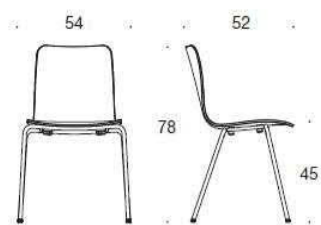

Sola

Design Antti Kotilainen

Sola - Universalstol med fyrbensstativ

Sola stolen med fyrbensstativ, kan fås oklädd samt med flera olika klädsel- och materialalternativ. Stapelbar och kan radkopplas. Sola stolen är cirkulär. Sittskalen passar alla Sola stol stativ.