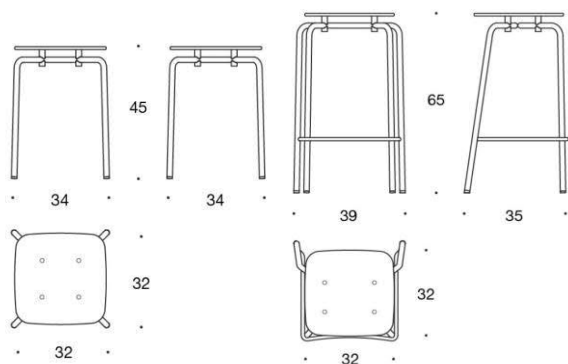

Grip NxT

Design Mikko Halonen

Grip NxT - Pall

Grip NxT-seriens pall med fyrbensstativ passar väl in i olika miljöer. Pallen är en utmärkt skolstol. Stapelbara pallar som, kan hängas på bordet utan separat hängare. Grip NxT är en ny version av den populära Grip-serien.

NXT0045

NXT0065