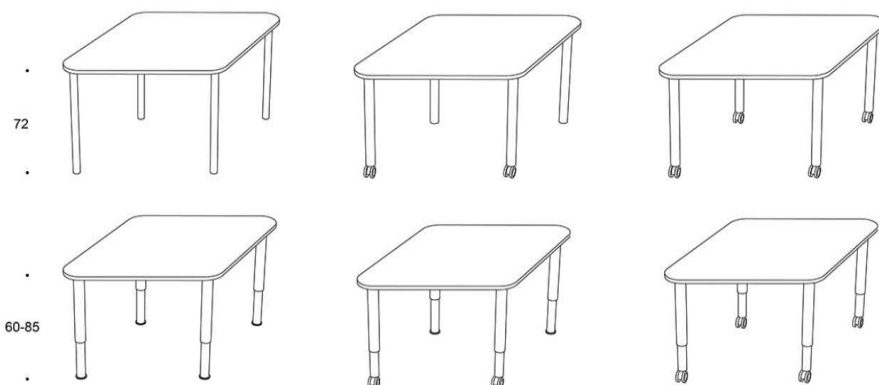

Salmiakki

Design Iiro Viljanen

Salmiakki - Elev- och grupparbetsbord

Salmiakki är väldigt mångsidigt bord, med plats för upp till fyra personer. Borden kan formas till olika kombinationer och passar bra för såväl individuellt arbete som par- och grupparbete. Finns med höjjustering eller fast höjd, med eller utan hjul.