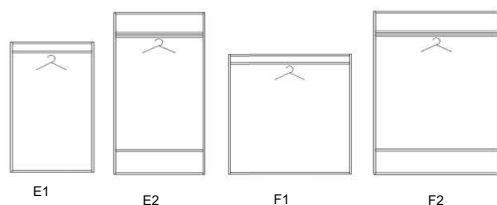

CAPA

Stommen finns i vit eller svart, sockel 22 mm, 100 mm eller benställning 100 mm

Art.nr	Stomme	Vit	Svart
A1/Sockel 22mm		1700	1424
A1/Ben 100mm		1817	2094
A1/Sockel 100mm		3056	3212
B1/Sockel 22mm		1821	2079
B1Ben 100mm		2215	2473
B1/Sockel 100mm		3278	3379
C1/Sockel 22mm		2068	2419
C1/Ben 100mm		2462	2884
C1/Sockel 100mm		3525	3789
C2/Sockel 22mm		1179	1875
C2/Ben 100mm		2585	3158
C2/Sockel 100mm		3648	4064
D1/Sockel 22mm		2152	2574
D1/Ben 100mm		2546	2968
D1/sockel 100mm		3609	3874
D2/Sockel 22mm		2686	3426
D2/Ben 100mm		3080	3820
D2/Sockel 100mm		4143	4725
E1/Sockel 22mm		3235	3537
E1/Ben 100mm		4023	4355
E1/Sockel 100mm		6149	6167
E2/Sockel 22mm		4228	4725
E2/Ben 100mm		5016	5513
E2/Sockel 100mm		7142	7324
F1/Sockel 22mm		4167	4563
F1/Ben 100mm		5109	5505
F1/Sockel 100mm		7319	7563
F2/Sockel 22mm		5796	6409
F2/Ben 100 mm		6737	7351
F2/Sockel 100 mm		8948	9410