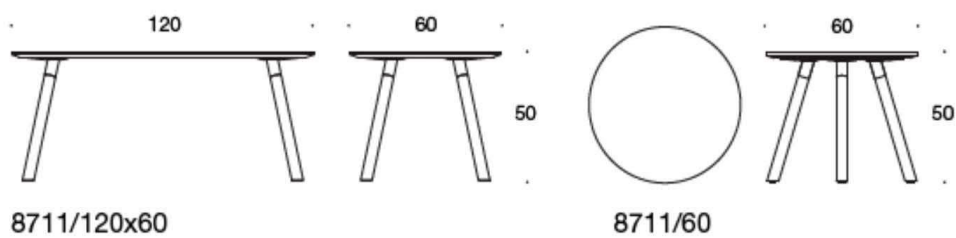

Plus+

Design Jukka Setälä

Plus+ - Soffbord

Soffbordet Plus+ har en stilren design med genomtänkta detaljer. Soffbordet har ben i massivt trä och finns tillgängligt i två storlekar: rektangulär och rund. Kombinera med övriga delar i serien.