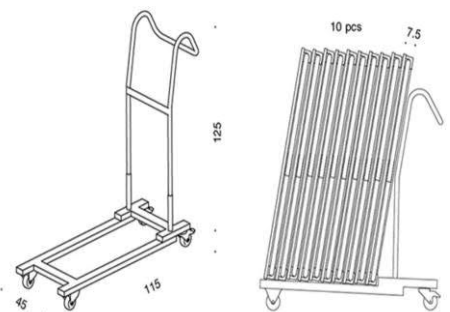

## Alku - Fällbord med låsbara hjul

Alku-fällbord passar väl in i olika flexibla arbets- och lärmiljöer. Bordet har en lättanvänd fällmekanism. Borden kan då placeras omlott och tar då upp minimalt med utrymme. Tack vare de låsbara hjulen går det snabbt att flytta bordet.

# Alku Fällbord

Alku fällbord, höjd 72 cm, stativ med låsbara hjul

Art.nr	Beskrivning	Vit Laminat	Grå Laminat	Ek
120x60	Stativ vit, grå eller svart	7305	7411	7740
140x60	Stativ vit, grå eller svart	7426	7984	7951
160x60	Stativ vit, grå eller svart	7661	5754	5351
180x60	Stativ vit, grå eller svart	4785	6098	5594
120x70	Stativ vit, grå eller svart	7638	8409	8143
140x70	Stativ vit, grå eller svart	7824	8525	8153
160x70	Stativ vit, grå eller svart	5086	5942	5914
180x70	Stativ vit, grå eller svart	5272	6013	5905
120x80	Stativ vit, grå eller svart	7691	8303	8161
140x80	Stativ vit, grå eller svart	7887	8486	8433
160x80	Stativ vit, grå eller svart	5884	5800	5896
180x80	Stativ vit, grå eller svart	5346	5953	6215

## Snap - Fällbord

Fällbordet Snap passar i olika arbets- och lärmiljöer som behöver vara flexibla, såsom grupparbetsrum samt lobbyutrymmen och restauranger. Bordet är stabilt och går lätt att flytta tack vare de dolda hjulen. När det är hopfällt ligger benen omlott mot bordsskivan och tar upp väldigt lite utrymme. Snap är kompatibel med stolen Grip NxT, som är upphängningsbar.

# Snap

Snap, bordsskiva finns i vit laminat, grå laminat eller björklaminat. Stålunderrede med 4 ben i vit eller svart. (trevärdigt), fast höjd 72 cm. Stativet har dolda hjul som gör det enkelt att flytta. 1 person kan enkelt fälla ihop och packa borden på transportvagnen.