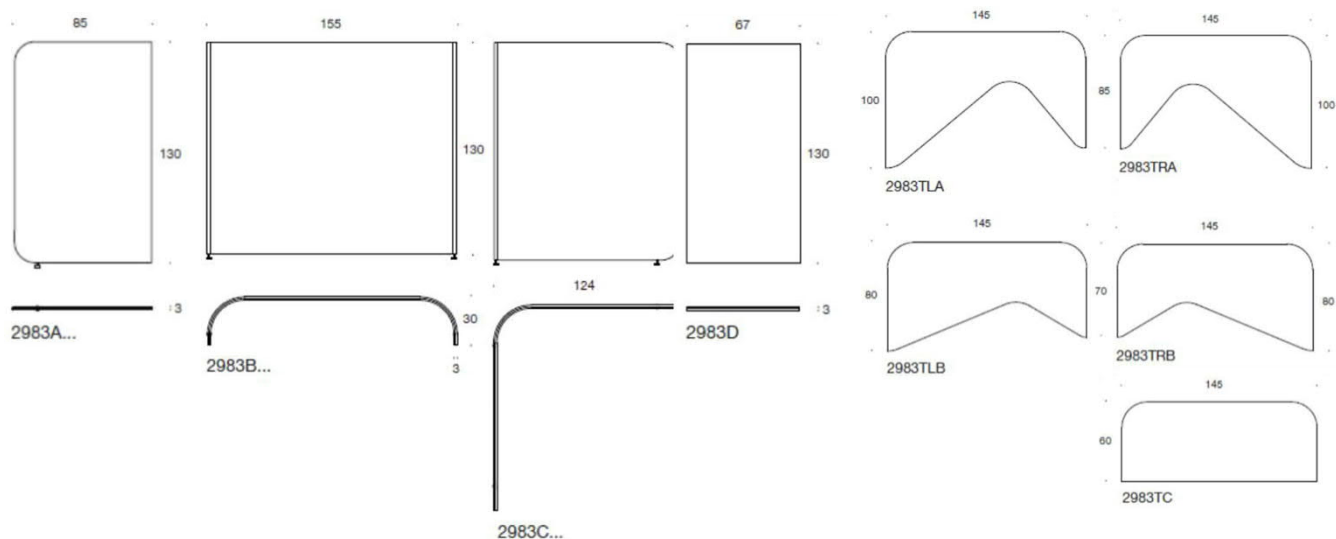

PodWork

Design o4i Design Studio

PodWork - Arbetsstation med skärm

Arbetsstationen PodWork är designad för koncentrationskrävande arbete. PodWork är en flexibel möbel, som kan byggas på många olika sätt. Arbetsborden finns som fasta eller med elektrisk justering som tillval.