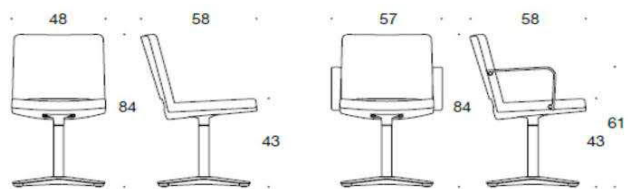

SoftX

Design Julia Läufer, Marcus Keichel

SoftX - Konferensstol med kryssfot

SoftX är en helklädd stol med fyrfotskryss. Den passar för många olika miljöer från konferensrum till restauranger. Kan fås både med och utan armstöd.

367

368