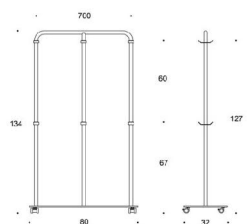

Hooks

Design Liro Viljanen

Hängare för ryggsäckar

Hooks är en stilfull och slitstark lösning med rena linjer för förvaring av ryggsäckar i lärmiljöer. Hängaren för ryggsäckar välter inte även om ryggsäckarna är ojämnt placerade och hängarens krokar tål även tunga vikter.