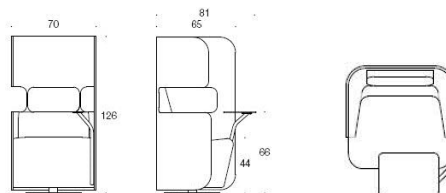

PodSeat

PodSeat, med hög rygg. Helklädd sits och skärm. Bord i metall vit, svart eller Inspiring Colours. Fast eller roterbar bas.

Tillbehör: Laptopbord i vit, svart eller Inspiring Colours. Eluttag.

	Textil	PG02	PG04	PG05	PG06	PG07	PG08	PG12
2981								
	PodSeat, hög rygg, asymmetrisk skärm, framdragen höger (R/RF) eller vänster (L/LF) sida, kan fås med eller utan hål i skärmen (anges på beställning)							
	Fast bas (F)	31657	31657	38618	41599	44763	48377	71429
	Roterbar bas	31657	31657	38618	41599	44763	48377	71429
2981S/SF								
	PodSeat, hög rygg, symmetrisk skärm, framdragen skärm båda sidor, kan fås med eller utan hål i skärmen (anges på beställning)							
	Fast bas (F)	32195	37199	39908	43212	46717	50722	76266
	Roterbar bas	32195	37199	39908	43212	46717	50722	76266

Tillbehör

Laptopbord (kan ej eftermonteras)	
Svart	1312
Vit	1312