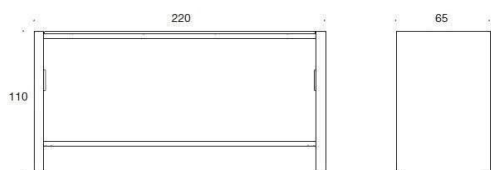

CHAT

Design Pekka Toivola

Chat - bord i ståhöjd

Ståbordet Chat passar till många ytor i det aktivitetsbaserade kontoret: som mötesbord, fikabord eller som matbord i personalmatsalen. Som tillval finns eluttag i bordets stativ.