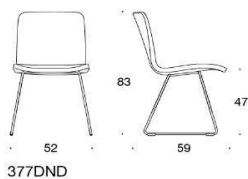

Sola

Design Antti Kotilainen

Sola - Konferensstol med medar

Konferensstolen Sola med medar ger ett lätt visuellt uttryck. Finns med både lågt och högt ryggstöd. Tack vare sin höga sittkomfort passar Sola stolen även för långa möten. Konferensstolen Sola är cirkulär. Sittskalen passar alla Sola stativ.