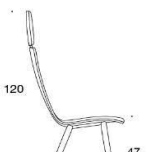

Sola

Design Antti Kotilainen

Sola- Konferensstol med träben

Konferensstolen Sola finns med både lågt och högt ryggstöd. Träbenen ger en varm och ombonad känsla. Sola konferensstolar är högklassiga med noggrann finish, som också är väldigt sköna att sitta i. Konferensstolen Sola är cirkulär. Sittskalen passar alla Sola stativ.

377PNKD