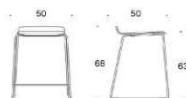

Form Barstol

Material sittyta: laminat (vit eller svart). Alternativ: utan klädsel/med klädsel. Stativ: vit, svart, krom, Inspiring Colours. Filtassar.

2805DEM

Form barstol, medar, sitthöjd 63 cm, utan klädsel
Sits vit eller svart laminat

Stativ vit eller svart
Krom

2694
2652