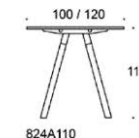

Frankie bord, höjd 110 cm, skiva i olika storlekar och material: vit laminat (L11), ekfanér (TA), askfanér (SAP), vitbetsad askfanér (SAP1), svartbetsad askfanér (SAP9), A-ben i trä: ekfanér (TA), askfanér (SAP), vitbetsad askfanér (SAP1), svartbetsad askfanér (SAP9), benens fästen vitt, går att få i svart vid förfrågan. Vid önskemål om andra material, storlekar och former kontakta kundservice för offert.

	Beskrivning	Vit laminat	Ek	Ask	Betsad ask vit, svart
	824A110240120 Frankie A-ben 240x120 cm, höjd 110 cm, går att få med 1 st kabellucka som tillval				
	Ek	19459	25208	24564	25179
	Ask	16872	22621	22621	22591
	Betsad ask svart (SAP9) eller vit (SAP1)	17147	22896	22251	22866

	824A110360120 Frankie A-ben 360x120 cm, höjd 110 cm, går att få med 2 st kabelluckor som tillval				
	Ek	29874	39040	38049	39042
	Ask	25992	35959	34167	35160
	Betsad ask svart (SAP9) eller vit (SAP1)	26405	35571	34579	35573

	824A110480120 Frankie A-ben 480x120 cm, höjd 110 cm, går att få med 2 st kabelluckor som tillval				
	Ek	32669	44167	42877	44108
	Ask	2888	40208	38996	40226
	Betsad ask svart (SAP9) eller vit (SAP1)	29200	40698	39408	40639

	824A110720120 Frankie A-ben 720x120 cm, höjd 110 cm, går att få med 3 st kabelluckor som tillval				
	Ek	46110	63358	61423	63269
	Ask	40936	58183	56248	58094
	Betsad ask svart (SAP9) eller vit (SAP1)	41485	58733	56798	58643