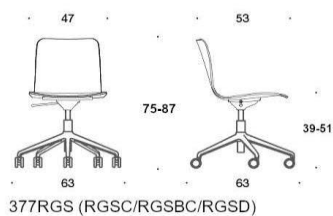

Sola

Design Antti Kotilainen

Sola - Universalstol med höjjustering och kryssfot med hjul

Sola stolen med hjul och höjjustering passar bra såväl för små konferensrum samt som arbetsstol vid tillfälligt arbete och i grupparbetsrum. Sitsen är enkel att justera och tiltmekanismen ger extra sittkomfort. Sola stolen är cirkulär. Sittskalen passar alla Sola stol stativ.