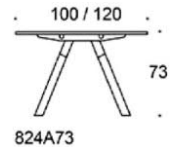

Frankie

Frankie bord, höjd 73 cm, skiva i olika storlekar och material: vit laminat (L11), ekfanér (TA), askfanér (SAP), vitbetsad askfanér (SAP1), svartbetsad askfanér (SAP9), A-ben i trä: ekfanér (TA), askfanér (SAP), vitbetsad askfanér (SAP1), svartbetsad askfanér (SAP9), benens fästen vitt, går att få i svart vid förfrågan. Vid önskemål om andra material, storlekar och former kontakta kundservice för offert.

	Beskrivning	Vit laminat	Ek	Ask	Betsadask vit,svart
	824A73160100 Frankie A-ben 160x100 cm, höjd 73 cm, går att få med 1 st kabellucka som tillval				
	Ek	15686	19947	19507	19930
	Ask	13822	18084	17644	18066
	Betsad ask svart (SAP9) eller vit (SAP1)	14001	18263	17823	18245
	824A73200100 Frankie A-ben 200x100 cm, höjd 73 cm, går att få med 1 st kabellucka som tillval				
	Ek	16414	21444	20905	21400
	Ask	14551	19581	19042	19536
	Betsad ask svart (SAP9) eller vit (SAP1)	14730	19760	19221	19715
	824A73240100 Frankie A-ben 240x100 cm, höjd 73 cm, går att få med 1 st kabellucka som tillval				
	Ek	17341	23176	22638	23238
	Ask	15478	21413	20775	21374
	Betsad ask svart (SAP9) eller vit (SAP1)	15657	21592	20954	21553
	824A73280100 Frankie A- ben 280x100 cm, höjd 73 cm, går att få med 1 st kabellucka som tillval				
	Ek	17971	24535	23804	24440
	Ask	16108	22672	22194	22577
	Betsad ask svart (SAP9) eller vit (SAP1)	16287	22851	22119	22756
	824A73300100 Frankie A- ben 300x100 cm, höjd 73 cm, går att få med 2 st kabelluckor som tillval				
	Ek	26844	34470	33597	34412
	Ask	24049	31675	30802	31615
	Betsad ask svart (SAP9) eller vit (SAP1)	24318	31944	31070	31886
	824A73400100 Frankie A-ben 400x100 cm, höjd 73 cm, , går att få med 2 st kabelluckor som tillval				
	Ek	27504	37565	36487	37475
	Ask	24710	34770	33692	34680
	Betsad ask svart (SAP9) eller vit (SAP1)	24978	35083	33960	34948
	824A73420100 Frankie A- ben 420x100 cm, höjd 73 cm, går att få med 2 st kabelluckor som tillval				
	Ek	29720	39986	38728	39791
	Ask	26925	37191	35933	36996
	Betsad ask svart (SAP9) eller vit (SAP1)	27194	37459	36201	37265