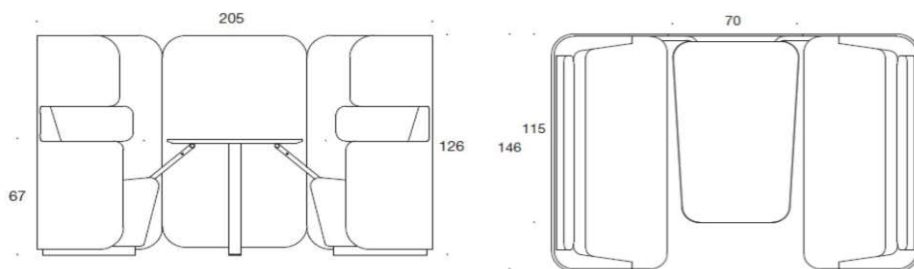

PodMeeting

Design o4i Design Studio

PodMeeting - Mötesplats med soffor

PodMeeting erbjuder en skyddad och trivsamt mötesplats för upp till fyra personer. Vid behov kan den kompletteras med eluttag och whiteboard. PodMeeting består av två soffor, ett bord och en skärm. Fönsterluckorna fungerar även som armstöd.