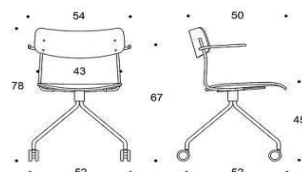

Ella - Universalstol med fyrfotskryss I Korta armstöd

	Betsad Vit/Svart och	Ek	Ask	Valnöt				
745325								
	Ella oklädd med korta armstöd fyrfotskryss samt hjul Svart/vit	7590	7655	7489	7730			
	Krom	8006	7071	7905	8146			
	RAL-färg	7823	7888	7721	7962			
		PG02	PG04	PG05	PG06	PG07	PG08	PG12
	Ella klädd sits. Med korta armstöd fyrfotskryss samt hjul	7856	7717	8270	8447	8635	8850	10221
	Ek	7795	8605	8209	8387	8575	8790	10160
	Ask							
	Betsad Vit/Svart/färgad	7844	8113	8285	8435	8623	8838	10209
	Valnöt	7888	8157	8302	8479	8668	8882	10253
	Ella klädd sitt och rygg. Med korta armstöd fyrfotskryss samt hjul							
	Ek	8691	9977	9286	9540	9810	10119	12088
	Ask	8673	9058	9267	9522	9792	10101	12070
	Betsad Vit/Svart/							
	Färger	8691	9077	9287	9540	9810	10119	12088
	Valnöt	8735	9121	9330	9582	9854	10163	12132
	Ella helklädd. Med korta armstöd fyrfotskryss samt hjul. Finns i metall stativ svart, vit, krom och RAL färger							
	Helklädd	8574	9077	9349	9681	10034	10436	13003