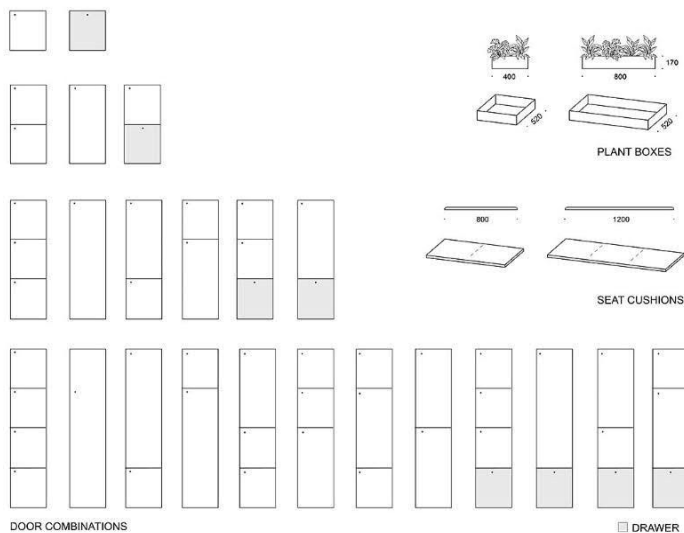

Capa

Material

Stomme och hyllor: vit och svart melamin, Dörrar: ekfanér/TA eller melamin (vit/M1, svart/MU16, ljusgrå/MU43, mörkgrå/MU38, beige/MU37, turkos/MU32, grön/MU31 och orange/MU36). Extra överdelar: vit och svart melamin och ekfanér, Extra ändrar: vit och svart melamin och ekfanér, Extra bakpaneler: vit, svart och ek melamin, Sockelalternativ: 22 mm svart bottenplatta, 100 mm sockel vit och svart melamin och ekfanér eller 100 mm svarta fötter. Låstyper: nyckellås, mekaniskt kodlås, elektroniskt kodlås och RFID-lås.

Egenskaper

Finns i 2-6 torn breda

3 olika sockelalternativ

4 förvaringstorn och dörrar i olika höjder

Möjligt att välja torn med olika höjder bredvid varandra på samma sockel

Dörrarna finns med eller utan lås

Skåp kan färdigställas med extra överdelar, växtramar eller sittdynor

Klädställning i 80 cm och 120 cm kan väljas för förvaring av kläder

Tillbehör

Klädställning

Tillägghyllor

Täckskivor

Postfack till skåpsdörr (vit eller svart)

Sittdyna