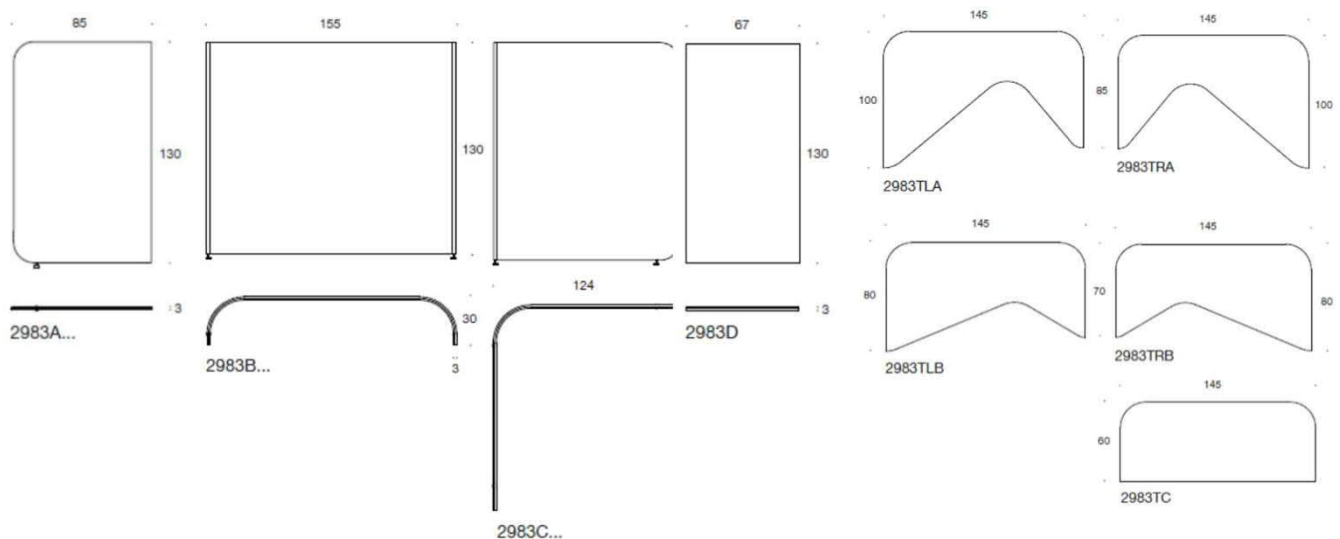

PodWork

Design o4i Design Studio

PodWork - Arbetsstation med skärm

Arbetsstationen PodWork är designad för koncentrationskrävande arbete. PodWork är en flexibel möbel, som kan byggas på många olika sätt. Arbetsborden finns som fasta eller med elektrisk justering som tillval.