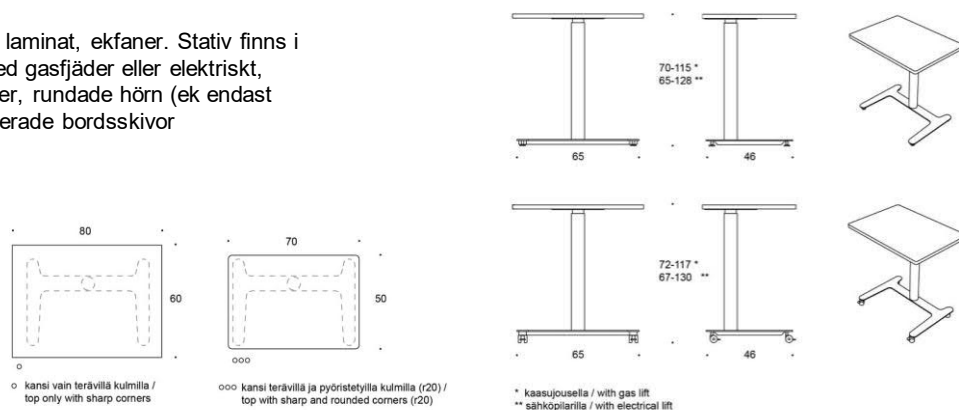

Jojo H-Stativ

Bordsskiva finns i björk, vit och grå laminat, ekfaner. Stativ finns i grå, vit, svart färg. Höjjustering med gasfjäder eller elektriskt, Låsbara hjul eller justerbara glidfötter, rundade hörn (ek endast med skarpa hörn), Kantband i laminerade bordsskivor

Beskrivning	Vit Laminat	Grå Laminat	Björk laminat	Ek
Jojo 70*50 cm, Höjjustering med gasfjäder 70-115cm Stativ mellangrå,vit,svart	6652	7193	7306	6829
Jojo rundade hörn 70*50 cm, Höjjustering med gasfjäder 70-115cm Stativ mellangrå,vit,svart	7053	6935	7390	
Jojo 80*60 cm, Höjjustering med gasfjäder 70-115cm Stativ mellangrå,vit,svart	6873	6956	7430	7082
Jojo 70*50 cm, Elektrisk höjjustering 65-128cm Stativ mellangrå,vit,svart	8113	8655	8768	8290
Jojo Rundade hörn 70*50 cm, Elektrisk höjjustering 65-128cm Stativ mellangrå,vit,svart	8565	8397	8652	
Jojo Rundade hörn 80*60 cm, Elektrisk höjjustering 65-128cm Stativ mellangrå,vit,svart	8335	8418	8892	8543

Tillbehör Jojo

Krok en sida	96
Krok två sidor	193
Hjul	198