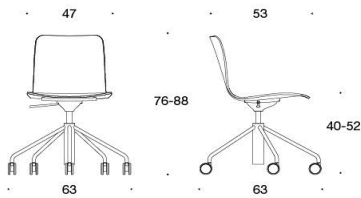

## Sola - Universalstol med höjdjustering och femfotskruss med hjul

Sola stolen med hjul och höjdjustering passar bra såväl för möten samt som arbetsstol. Sitsen är enkel att justera och tiltmekanismen ger extra sittkomfort. Sola stolen är cirkulär. Sittskalen passar alla Sola stol stativ.