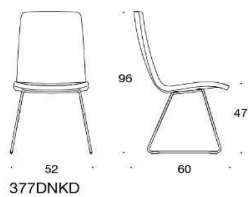

Sola

Design Antti Kotilainen

Sola - Konferensstol med medar

Konferensstolen Sola med medar ger ett lätt visuellt uttryck. Finns med både lågt och högt ryggstöd. Tack vare sin höga sittkomfort passar Sola stolen även för långa möten. Konferensstolen Sola är cirkulär. Sittskalen passar alla Sola stativ.