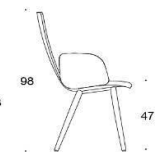

Sola

Design Antti Kotilainen

Sola- Konferensstol med träben

Konferensstolen Sola finns med både lågt och högt ryggstöd. Träbenen ger en varm och ombonad känsla. Sola konferensstolar är högklassiga med noggrann finish, som också är väldigt sköna att sitta i. Konferensstolen Sola är cirkulär. Sittskalen passar alla Sola stativ.

378PNDV