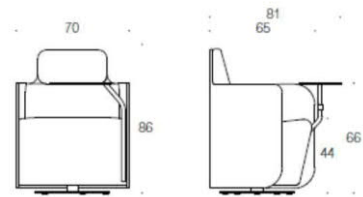

PodSeat

PodSeat, Helklädd sits och skärm. Fast eller roterbar bas.
Tillbehör: Laptopbord i vit, svart eller Inspiring Colours. Eluttag.

	Textil	PG02	PG04	PG05	PG06	PG07	PG08	PG12
  2981L PodSeat, låg rygg, asymmetrisk skärm, framdragen höger (R/RF) eller vänster (L/LF) sida, kan fås med eller utan hål i skärmen (anges på beställning), kan fås med 1 laptopbord som tillbehör	Fast bas (F)	30388	34513	36746	39470	42360	45661	66720
	Roterbar bas	30388	34513	36746	39470	42360	45661	66720
  2981SL/SLF PodSeat, låg rygg, symmetrisk skärm, framdragen skärm båda sidor, kan fås med eller utan hål i skärmen (anges på beställning), kan fås med 1 st laptopbord som tillbehör	Fast bas (F)	32634	35538	38036	41082	44314	48007	71557
	Roterbar bas	32634	35538	38036	41082	44314	48007	71557

Tillbehör

Laptopbord (kan ej eftermonteras)	
Svart	1312
Vit	1312