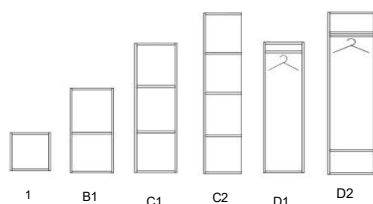

CAPA

Stommen finns i vit eller svart, sockel 22 mm, 100 mm eller benställning 100 mm

Art.nr	Stomme	Vit	Svart
A1/Sockel 22mm		1700	1424
A1/Ben 100mm		1817	2094
A1/Sockel 100mm		3056	3212
B1/Sockel 22mm		1821	2079
B1Ben 100mm		2215	2473
B1/Sockel 100mm		3278	3379
C1/Sockel 22mm		2068	2419
C1/Ben 100mm		2462	2884
C1/Sockel 100mm		3525	3789
C2/Sockel 22mm		1179	1875
C2/Ben 100mm		2585	3158
C2/Sockel 100mm		3648	4064
D1/Sockel 22mm		2152	2574
D1/Ben 100mm		2546	2968
D1/sockel 100mm		3609	3874
D2/Sockel 22mm		2686	3426
D2/Ben 100mm		3080	3820
D2/Sockel 100mm		4143	4725
E1/Sockel 22mm		3235	3537
E1/Ben 100mm		4023	4355
E1/Sockel 100mm		6149	6167
E2/Sockel 22mm		4228	4725
E2/Ben 100mm		5016	5513
E2/Sockel 100mm		7142	7324
F1/Sockel 22mm		4167	4563
F1/Ben 100mm		5109	5505
F1/Sockel 100mm		7319	7563
F2/Sockel 22mm		5796	6409
F2/Ben 100 mm		6737	7351
F2/Sockel 100 mm		8948	9410