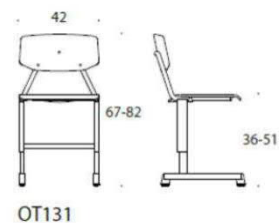

Trivia

Design Iiro Viljanen

Trivia - Skolstol

Trivia-skolstolen passar för skolbarn i alla åldrar. Stolens design stödjer användaren och höjden justeras lätt. Skolstolen är mycket tålig och tillverkas av starka stålrör och hållbart laminat.

Trivia skolstol, ryggstöd och sits i vit eller björk laminat, stativ grå, vit eller svart. Sitthöjd i 6 steg mellan 36-51 cm. Glidknappar i plast med transparent eller filtklädd undersida.

Beskrivning

Vit laminat (L11)

Björk Laminat (KL)