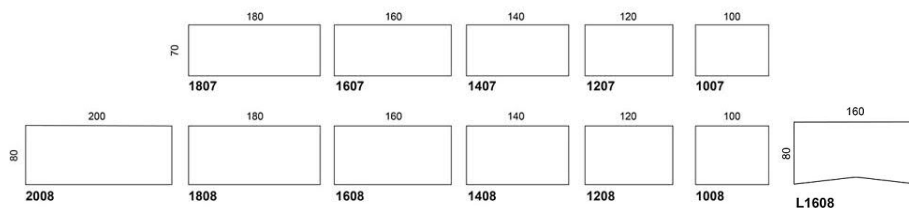

Pinta EQC

Pinta EQC, rektangulära skivor i björk, bok eller ekfanér & vit, grå eller björklaminat, e- höjdjustering 630-1280 mm, rektangulär pelare i vit, grå eller svart.

Art.nr	Beskrivning	Vit Laminat	Grå Laminat	Björk Laminat	Fanér ek	Fanér björk
EQC/1007	Pinta EQC, 100x70 cm					
	Grått stativ	7216	8238	8275	7990	7990
	Vitt stativ	7216	8238	8275	7990	7990
	Svart stativ	7216	8238	8275	7990	7990
EQC/1207	Pinta EQC, 120x70 cm					
	Grått stativ	7345	8116	8075	7851	7798
	Vitt stativ	7345	8116	8075	7851	7798
	Svart stativ	7345	8116	8075	7551	7798
EQC/1407	Pinta EQC, 140x70 cm					
	Grått stativ	7532	8233	8247	7861	7801
	Vitt stativ	7532	8233	8247	7861	7801
	Svart stativ	7532	8233	8247	7861	7801
EQC/1607	Pinta EQC, 160x70 cm					
	Grått stativ	7697	8552	8494	8525	8917
	Vitt stativ	7697	8552	8494	8525	8917
	Svart stativ	7697	8552	8494	8525	8917
EQC/1807	Pinta EQC, 180x70 cm					
	Grått stativ	7883	8721	8736	8515	8557
	Vitt stativ	7883	8721	8736	8515	8557
	Svart stativ	7883	8721	8736	8515	8557
EQC/1008	Pinta EQC, 100x80 cm					
	Grått stativ	7217	7333	7751	7554	7423
	Vitt stativ	7217	7333	7751	7554	7423
	Svart stativ	7217	7333	7751	7554	7423
EQC/1208	Pinta EQC, 120x80 cm					
	Grått stativ	7399	8011	8128	7868	7004
	Vitt stativ	7399	8011	8128	7868	7004
	Svart stativ	7399	8011	8128	7868	7004
EQC/1408	Pinta EQC, 140x80 cm					
	Grått stativ	7592	8191	8321	8138	8070
	Vitt stativ	7592	8191	8321	8138	8070
	Svart stativ	7592	8191	8321	8138	8070
EQC/1608	Pinta EQC, 160x80 cm					
	Grått stativ	7774	8841	8553	8857	4977
	Vitt stativ	7774	8841	8553	8857	8297
	Svart stativ	7774	8841	8553	8857	8297
EQC/1808	Pinta EQC, 180x80 cm					
	Grått stativ	7957	8536	8719	8826	8876
	Vitt stativ	7957	8536	8719	8826	8876
	Svart stativ	7957	8536	8719	8826	8876
EQC/2008	Pinta EQC, 200x80 cm					
	Grått stativ	8139	8777	8984	9145	9002
	Vitt stativ	8139	8777	8984	9145	9002
	Svart stativ	8139	8777	8984	9145	9002
EQC/L1608	Pinta EQC, 160x80 cm, v-formad skiva					
	Grått stativ	7895	8581	8575	8523	8355
	Vitt stativ	7895	8581	8575	8523	8355
	Svart stativ	7895	8581	8575	8523	8355