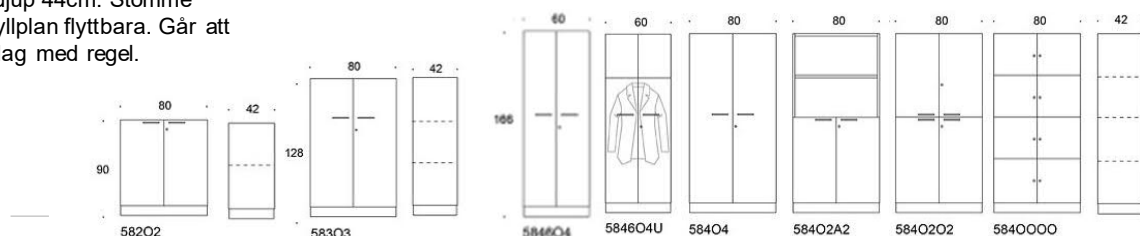

Combo

Combo Skåp med slagdörrar, inkl lås, grå eller vita handtag, djup 44cm. Stomme och hyllor: **Svart**. Hyllplan flyttbara. Går att få med hänglåsbeslag med regel.

Art.nr	Beskrivning Dörr	Vit	Svart	Björk	Ek
58202	Socket Vit 58202	3843	4057	4313	4506
	Socket Svart 58202	3366	3939	4195	4389
	Benstativ 582FO2	3481	4055	4311	4504
	Hjul 5824GAD	4122	4696	4952	5145
58303	Socket Vit 58303	3895	4489	4890	5177
	Socket Svart 58303	3777	4372	4833	5059
	Benstativ 583FO3	3893	4487	4888	5175
	Hjul 583GO3	4534	5128	5529	5816
584604	Socket Vit 584604	4530	5010	5744	6002
	Socket Svart 584604	4463	4943	5678	5936
	Benstativ 5846FO4	4615	5059	5830	6088
584604U	Socket Vit 584604U	4607	5087	5121	5121
	Socket Svart 584604U	4540	5020	5121	5121
	Benstativ 5846FO4U	4588	5068	5121	5121
58404	Socket Vit 58404	4994	5515	6330	3502
	Socket Svart 58404	4877	5398	6213	6301
	Benstativ 584FO4	4992	5513	3629	6501
58402A2	Socket Vit 58402A2	4472	5045	5301	5495
	Socket Svart 58402A2	4354	4928	5184	5377
	Benstativ 584FO2A2	4470	5043	5299	5493
5840202	Socket Vit 5840202	5513	6588	7098	7477
	Socket Svart 5840202	5395	6471	6974	7360
	Benstativ 584FO0202	5511	6586	7096	7475
5840000	Socket Vit 5840000	8143	10391	10870	11273
	Socket Svart 5840000	8026	10273	10753	11155
	Benstativ 584FO000	8694	10941	11421	11823