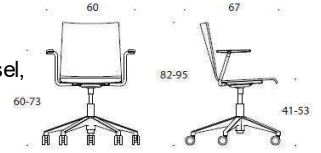

Form Höjdjusterbar universalstol med hjul

Material i sits: björk, bok, ek, laminat (vit eller svart). Alternativ klädsel: utan klädsel, sits och ryggstöd i separat klädsel, helklädd. Stativ: fotkryss i pderat aluminium. Armstöd i svart plast. Finns med bromshjul.

	Beskrivning	Oklädd						
		PG02	PG04	PG05	PG06	PG07	PG08	PG12
	2806R							
	Form fotkryss med hjul, utan klädsel, med armstöd Polerat aluminium							
	Stomme Björk	3707						
	Stomme Ek	3897						
	Stomme Vit Stomme Svart	3940 3932						
	2806RC	PG02	PG04	PG05	PG06	PG07	PG08	PG12
	Form fotkryss med hjul,klädd sits, med armstöd Polerat aluminium							
	Stomme Björk	4393	3868	4770	4931	5102	5297	6543
	Stomme Ek	4583	4058	4958	5120	5291	5487	6733
	Stomme Vit Somme Svart	4626 4617	4101 4092	5003 4994	5164 5155	5353 5326	5330 5521	6776 6767
	2806RBC	PG02	PG04	PG05	PG06	PG07	PG08	PG12
	Sola med träben med klädd sits och ryggstöd, med armstöd Polerat aluminium							
	Stomme Björk	4996	5484	5748	6071	6413	6803	9295
	Stomme Ek	5868	5684	5938	6260	6602	6993	9485
	Stomme Vit Somme Svart	5229 5220	5717 5708	5908 5972	6304 6295	6646 6637	7036 7027	9528 9520
	2806RD	PG02	PG04	PG05	PG06	PG07	PG08	PG12
	Form fotkryss med hjul, helklädd, med armstöd Polerat aluminium							
	Helklädd	4505	4971	5222	5528	5853	6224	8591

Tillbehör

RG - Tiltfunktion	600
RXY - Hög variant, fotring 51-68cm.	2000