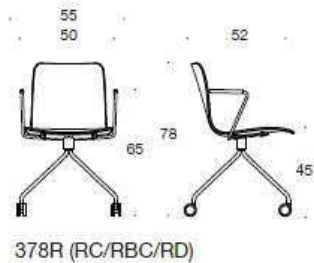

Sola

Design Antti Kotilainen

Sola - Universalstol med fyrfotskryss samt hjul

Sola stolen med hjul passar för kortvarigt arbete i konferensrummet eller på arbetsstationen. Stolen kan fås med många olika klädslar, eller i en oklädd version. Sola stolen är cirkulär. Sittskalen passar alla Sola stol stativ.