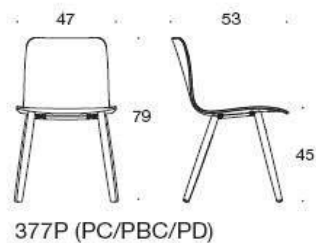

Sola

Design Antti Kotilainen

Sola - Universalstol med träben

Sola stolen med träben ger en ombonad känsla i rummet och stolen kan fås med en rad olika klädselar. Stolserien Sola omfattar flera stol- och pallmodeller med många olika utföranden, så det är lätt att hitta ett lämpligt alternativ för olika användningsområden. Sola stolen är cirkulär. Sittskalen passar alla Sola stol stativ.