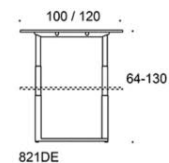

Frankie

Frankie bord, höjdstjustering med el 64-130 cm, skiva i olika storlekar och material: vit laminat (L11), ekfanér (TA), askfanér (SAP), vitbetsad askfanér (SAP1), svartbetsad askfanér (SAP9), U-ben med elektrisk höjdstjustering metall: vit (MP11) eller svart (MP16). Vid önskemål om andra material, storlekar och former kontakta kundservice för offert.

	Beskrivning	Vit laminat	Ek	Ask	Betsad ask vit, svart
	821DE73240120 Frankie U-ben med elektrisk justering 240x120 cm, går att få med 1 st kabellucka som tillval Vit Svart	39290 40317	45039 46066	44394 45421	45009 46036
	821DE73360120 Frankie U-ben med elektrisk justering 360x120 cm, går att få med 2 st kabelluckor som tillval Vit Svart	61750 63621	70919 72787	69925 71796	70918 72789
	821DE73480120 Frankie U-ben med elektrisk justering 480x120 cm, går att få med 2 st kabelluckor som tillval Vit Svart	65546 66600	76444 78985	74578 76808	75985 78309
	821DE73720120 Frankie U-ben med elektrisk justering 720x120 cm, går att få med 3 st kabelluckor som tillval Vit Svart	58649 61730	75896 78977	73961 77420	75807 78788