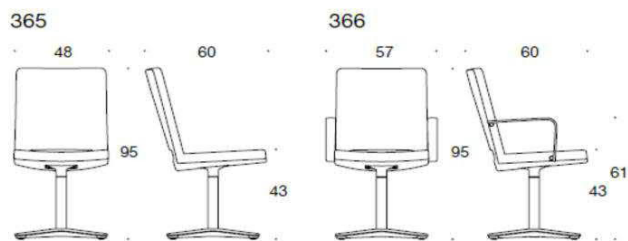

SoftX

Design Julia Läufer, Marcus Keichel

SoftX - Konferensstol med kryssfot

SoftX är en helklädd stol med fyrfotskryss. Den passar för många olika miljöer från konferensrum till restauranger. Kan fås både med och utan armstöd.

367

368