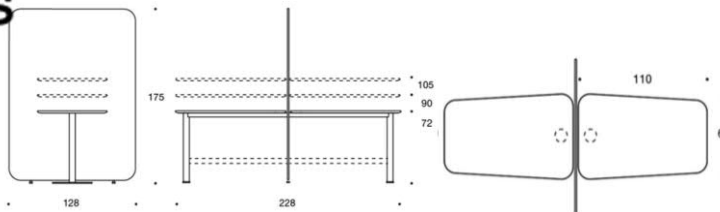

PodMeeting Xpress

PodMeeting Xpress, helklädd skärm 128x175cm.
Två bord på vardera sida om skärm, går att få i tre olika höjder 72cm 90cm och 105cm. Stativ vit.
Tillbehör: Eluttag

	Textil	PG02	PG04	PG05	PG06	PG07	PG08	PG12
	297HM7272 Höjd på bord 72cm Ek Ask Betsad ask svart eller vit Vit Laminat	26621 26388 26870 26285	29941 29707 30189 29604	31738 31505 31987 31402	33980 33669 34178 33592	36255 36022 36504 35919	38912 38679 39161 35862	55859 55625 56107 55522
	297HM9090 Höjd på bord 90cm Ek Ask Betsad ask svart eller vit Vit Laminat	27612 27379 27861 27276	30931 30698 31180 30595	32729 32495 32977 32392	34920 34697 35169 34584	37246 37013 37495 36910	39903 39670 40152 39567	56849 56616 57098 56513
	297HM105105 Höjd på bord 105cm Ek Ask Betsad ask svart eller vit Vit Laminat	27688 27455 27937 27352	31007 30774 31256 30671	32804 32571 33053 32468	34996 34763 35245 34660	37322 37089 37571 36986	39979 39746 40228 39643	56925 56692 57174 56589
	297HM7290 Höjd på bord 72cm och 90cm Ek Ask Betsad ask svart eller vit Vit Laminat	27117 26883 27365 26780	30436 30203 30685 30100	32233 32000 32482 31897	34425 34192 34674 34089	36751 36518 36999 36414	39408 39197 39654 39071	53654 56121 56603 56018
	297HM72105 Höjd på bord 72cm och 105cm Ek Ask Betsad ask svart eller vit Vit Laminat	27155 26921 27403 26818	30474 30241 30723 30138	32271 32038 32520 31935	34463 34230 34212 34127	36789 36555 33034 36452	39446 39212 39541 39109	56392 56139 56641 56056
	297HM90105 Höjd på bord 90cm och 105cm Ek Ask Betsad ask svart eller vit Vit Laminat	27650 27417 27899 27314	30969 30555 31218 30633	32767 32533 33015 32430	34958 34725 35207 34122	37284 37151 37533 36948	39941 39708 40190 39605	56887 56654 57163 56551