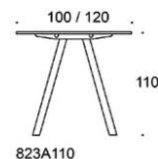

Frankie

Frankie bord, höjd 110 cm, skiva i olika storlekar och material: vit laminat(L11), ekfanér (TA), askfanér (SAP), vitbetsad askfanér (SAP1), svartbetsad askfanér (SAP9), A-ben metall: vit (MP11) eller svart (MP16), Inspiring Colours finns som tillval. Vid önskemål om andra material, storlekar och former kontakta kundservice för offert.

	Beskrivning	Vit laminat	Ek,	Ask	Betsad ask vit, svart
	823A110240120 Frankie A-ben 240x120 cm, höjd 110 cm, går att få med 1 st kabellucka som tillval				
	Vit	14081	19831	19186	19801
	Svart	15108	20858	20213	20828
	823A110360120 Frankie A-ben 360x120 cm, höjd 110 cm, går att få med 2 st kabelluckor som tillval				
	Vit	21807	30976	29981	30975
	Svart	23677	32848	31852	32845
	823A110480120 Frankie A-ben 480x120 cm, höjd 110 cm, går att få med 2 st kabelluckor som tillval				
	Vit	24602	36100	34810	36041
	Svart	26656	38154	36864	38095
	823A110720120 Frankie A-ben 720x120 cm, höjd 110 cm, går att få med 3 st kabelluckor som tillval				
	Vit	35355	52602	50667	52513
	Svart	38436	55683	53748	55594