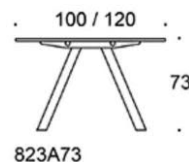

Frankie

Frankie bord, höjd 73 cm, skiva i olika storlekar och material: vit laminat (L11), ekfanér (TA), askfanér (SAP), vitbetsad askfanér (SAP1), svartbetsad askfanér (SAP9), A-ben metall: vit (MP11) eller svart (MP16), Inspiring Colours finns som tillval. Vid önskemål om andra material, storlekar och former kontakta kundservice för offert.

	Beskrivning	Vit laminat	Ek	Ask	Betsad ask vit, svart
	823A73240120 Frankie A-ben 240x120 cm, höjd 73 cm, går att få med 1 st kabellucka som tillval Vit Svart	13471 14498	19220 20247	18575 19602	19190 20217
	823A73360120 Frankie A-ben 360x120 cm, höjd 73 cm, går att få med 2 st kabelluckor som tillval Vit Svart	20891 22760	30057 31927	29065 30936	30058 31929
	823A73480120 Frankie A-ben 480x120 cm, höjd 73 cm, går att få med 2 st kabelluckor som tillval Vit Svart	23686 25740	35184 37231	33894 35948	35125 37179
	823A73720120 Frankie A-ben 720x120 cm, höjd 73 cm, går att få med 3 st kabelluckor som tillval Vit Svart	34133 37214	51381 54462	49446 52527	51291 54372