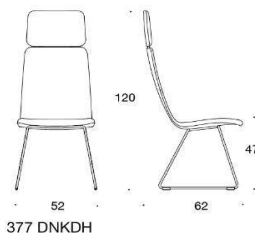

Sola

Design Antti Kotilainen

Sola - Konferensstol med medar

Konferensstolen Sola med medar ger ett lätt visuellt uttryck. Finns med både lågt och högt ryggstöd. Tack vare sin höga sittkomfort passar Sola stolen även för långa möten. Konferensstolen Sola är cirkulär. Sittskalen passar alla Sola stativ.