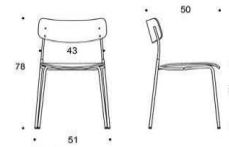

# Ella - Universalstol med fyrbensstativ

Sits och ryggstöd: Laminat: vit eller svart. Faner: ek, valnöt, ask eller betsad ask (svart, vit, röd, grön, brun, greige) Sitt höjd 45cm. Klädselalternativ: utan klädsel. Armstöd: svart plast. Metallstativ: svart, vit, röd, grön, brun, greige, krom, Inspiring Colours