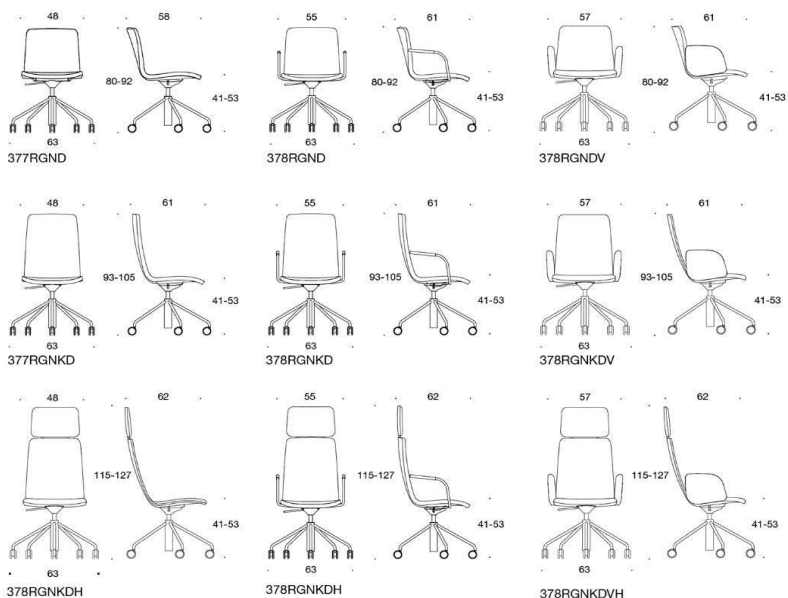

Sola

Design Antti Kotilainen

Sola - Konferensstol med höjdjustering och femfotskryss samt hjul

Konferensstolen Sola med femfotskryss finns med både lågt och högt ryggstöd. Underredet finns i svart, vitt, kromfärgat samt i flera RAL-färger. Utöver höjdjusteringen har stolen en tiltmekanism för ökad sittkomfort.