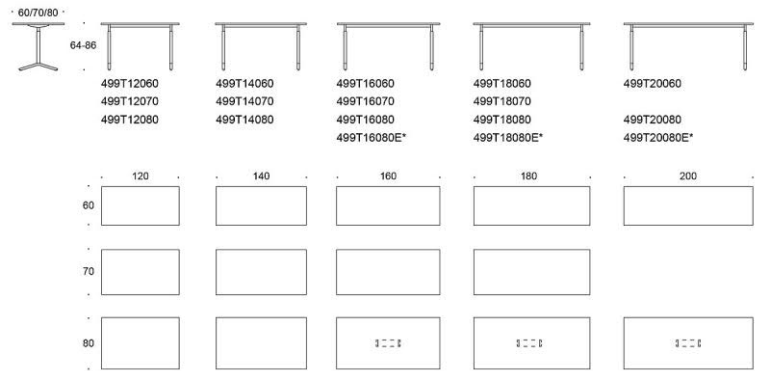

Alku T-Ben

Alku bord, T-ben, manuell höjdjustering 64-86 cm, skiva laminat vit, ben vit. Alku bord går att få i ek, ask och betsad ask som special.

Art.nr	Bordsskiva	Ben vita	Vit Laminat
499T12060	Alku 120x60	Ben vita	5123
499T14060	Alku 140x60	Ben vita	5315
499T16060	Alku 160x60	Ben vita	5512
499T18060	Alku 180x60	Ben vita	5648
499T20060	Alku 200x60	Ben vita	6030
499T12070	Alku 120x70	Ben vita	5456
499T14070	Alku 140x70	Ben vita	5713
499T16070	Alku 160x70	Ben vita	5937
499T18070	Alku 180x70	Ben vita	6135
499T12080	Alku 120x80	Ben vita	5510
499T14080	Alku 140x80	Ben vita	5774
499T16080	Alku 160x80	Ben vita	6015
499T18080	Alku 180x80	Ben vita	6209
499T20080	Alku 200x80	Ben vita	6379