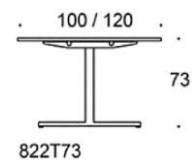

Frankie

Frankie bord, höjd 73 cm, skiva i olika storlekar och material: vit laminat (L11), ekfanér (TA), askfanér (SAP), vitbetsad askfanér (SAP1), svartbetsad askfanér (SAP9), T-ben metall: vit (MP11), svart (MP16) eller krom (KR), Inspiring Colours finns som tillval. Vid önskemål om andra material, storlekar och former kontakta kundservice för offert.

	Beskrivning	Vit laminat	Ek	Ask	Betsad ask vit, svart
	822T73160100 Frankie T-ben 160x100 cm, höjd 73 cm, går att få med 1 st kabellucka som tillval Vit Svart	13181 14081	17379 18342	16939 17902	17362 17902
	822T73200100 Frankie T-ben 200x100 cm, höjd 73 cm, går att få med 1 st kabellucka som tillval Vit Svart	13846 14871	18846 19901	18337 19362	19331 19856
	822T73240100 Frankie T-ben 240x100 cm, höjd 73 cm, går att få med 1 st kabellucka som tillval Vit Svart	14776 15860	20708 21795	20700 21157	22699 21757
	822T73280100 Frankie T-ben 280x100 cm, höjd 73 cm, går att få med 1 st kabellucka som tillval Vit Svart	15403 16491	21967 23555	21236 22323	21872 22960
	822T73300100 Frankie T-ben 300x100 cm, höjd 73 cm, går att få med 2 st kabelluckor som tillval Vit Svart	22992 24889	30618 36514	29745 31646	30560 32457
	822T73400100 Frankie T-ben 400x100 cm, höjd 73 cm, , går att få med 2 st kabelluckor som tillval Vit Svart	23652 25672	33713 35733	32635 34654	33623 35642
	822T73420100 Frankie T-ben 420x100 cm, höjd 73 cm, går att få med 2 st kabelluckor som tillval Vit Svart	25865 27888	36133 38153	34876 36896	35938 37959