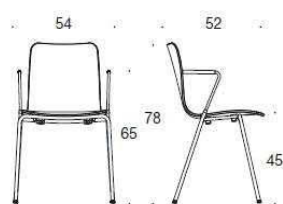

378A (AC/ABC/AD)