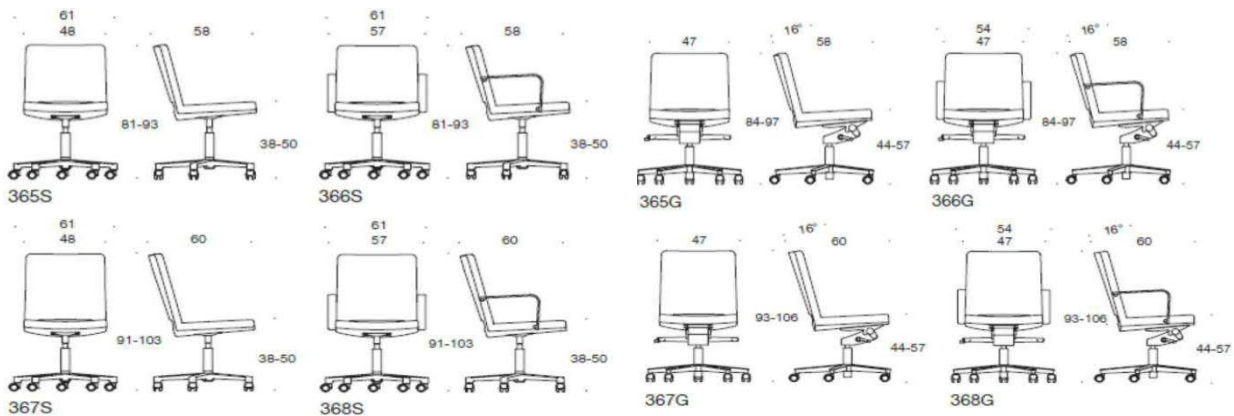

SoftX

Design Julia Läufer, Marcus Keichel

SoftX - Konferensstol med hjul och höjdjustering

Stolen SoftX med hjul är helklädd och finns att få med tiltfunktion. Stolen passar lika bra på arbetsstationen som i konferensrummet. Justerbara SoftX är enkel och elegant.