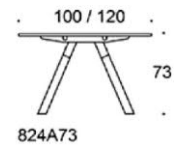

Frankie

Frankie bord, höjd 73 cm, skiva i olika storlekar och material: vit laminat (L11), ekfanér (TA), askfanér (SAP), vitbetsad askfanér (SAP1), svartbetsad askfanér (SAP9), A-ben i trä: ekfanér (TA), askfanér (SAP), vitbetsad askfanér (SAP1), svartbetsad askfanér (SAP9), benens fästen vitt, går att få i svart vid förfrågan. Vid önskemål om andra material, storlekar och former kontakta kundservice för offert.

	Beskrivning	Vit laminat	Ek	Ask	Betsad ask vit, svart
	824A73120 Frankie A-ben Ø120 cm, höjd 73 cm, går att få med 1 st kabellucka 30 cm som tillval				
	Ek	14691	17842	17518	17876
	Ask	12827	15978	15655	16013
	Betsad ask svart (SAP9) eller vit (SAP1)	13006	16157	15834	16192

	824A73160 Frankie A-ben Ø160 cm, höjd 73 cm, går att få med 1 st kabellucka som tillval				
	Ek	20345	24650	24039	24744
	Ask	18481	22788	22176	22911
	Betsad ask svart (SAP9) eller vit (SAP1)	18660	22966	23255	23090