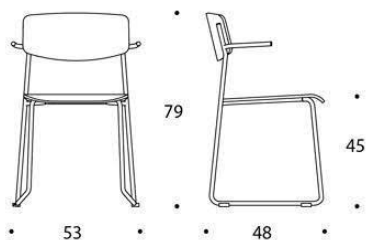

Elly

Design Iiro Viljanen

Elly - Universalstol med medar

Stolen Elly har en lätt och funktionell design med sitt separata ryggstöd. Både sitsen och ryggstödet kan fås med klädsel. Elly med medar kan radkopplas och är stapelbar. Stolen finns också med armstöd som gör att stolen kan hängas upp på bordsskivan.

685396

685342