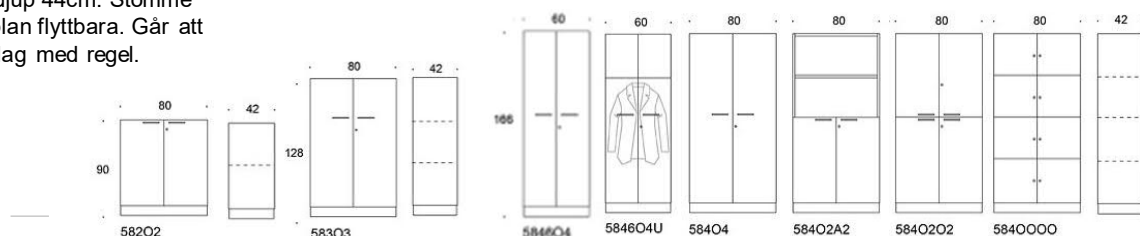

Combo

Combo Skåp med slagdörrar, inkl lås, grå eller vita handtag, djup 44cm. Stomme och hyllor: Vit. Hyllplan flyttbara. Går att få med hänglåsbeslag med regel.

Art.nr	Beskrivning Dörr	Vit	Svart	Björk	Ek
58202	Socket Vit 58202	3269	3843	4099	4292
	Socket Svart 58202	3152	3725	3981	4175
	Benstativ 582FO2	2043	3859	4115	4308
	Hjul 5824GAD	3908	4482	4738	4901
58303	Socket Vit 58303	3874	4468	4869	5156
	Socket Svart 58303	3756	4350	4751	5038
	Benstativ 583FO3	3890	4484	4885	5152
	Hjul 583GO3	4512	5107	5508	5795
584604	Socket Vit 584604	4202	4682	5416	5674
	Socket Svart 584604	4135	4615	5350	5608
	Benstativ 5846FO4	4305	4785	5520	5778
584604U	Socket Vit 584604U	4358	4819	4819	4819
	Socket Svart 584604U	4291	4819	4819	4819
	Benstativ 5846FO4U	4339	4819	4819	4819
58404	Socket Vit 58404	4732	5253	6069	6241
	Socket Svart 58404	4615	5356	5151	6123
	Benstativ 584FO4	4748	5269	6085	6257
58402A2	Socket Vit 58402A2	4210	4383	5039	5333
	Socket Svart 58402A2	4092	4366	4922	5115
	Benstativ 584FO2A2	4296	4799	5055	5249
5840202	Socket Vit 5840202	5251	6326	6838	7215
	Socket Svart 5840202	5133	6209	6718	7098
	Benstativ 584FO0202	5267	6342	6852	7231
5840000	Socket Vit 5840000	7750	9997	10477	10879
	Socket Svart 5840000	7332	9800	10359	10762
	Benstativ 584FO000	7828	10098	10555	10957