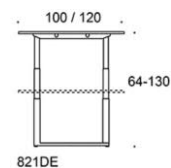

Frankie

Frankie bord, höjdstjustering med el 64-130 cm, skiva i olika storlekar och material: vit laminat (L11), ekfanér (TA), askfanér (SAP), vitbetsad askfanér (SAP1), svartbetsad askfanér (SAP9), U-ben med elektrisk höjdstjustering metall: vit (MP11) eller svart (MP16). Vid önskemål om andra material, storlekar och former kontakta kundservice för offert.

	Beskrivning	Vit laminat	Ek	Ask	Betsadask vit, svart
	821DE73180140B Frankie bänkbord med U-ben med elektrisk justering 180x140 cm, går att få med 2x2 st eluttag som tillval Vit Svart	37807 49422	46441 47376	45487 46703	46535 47470
	821DE73280140B Frankie bänkbord med U-ben med elektrisk justering 280x140 cm, går att få med 4x2 st eluttag som tillval Vit Svart	61785 65571	75982 75775	74711 76518	76064 77870
	821DE73360140B Frankie bänkbord med U-ben med elektrisk justering 360x140 cm, går att få med 4x2 st eluttag som tillval Vit Svart	63408 65367	78477 80676	77340 79269	78934 80864
	821DE73420140B Frankie bänkbord med U-ben med elektrisk justering 420x140 cm, går att få med 6x2 st eluttag som tillval Vit Svart	83544 86154	104765 107474	102903 105612	104933 107642
	821DE73540120B Frankie bänkbord med U-ben med elektrisk justering 540x140 cm, går att få med 6x2 st eluttag som tillval Vit Svart	85983 88887	108957 111851	106156 109850	109237 112852