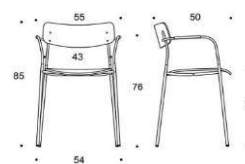

Ella - Universalstol med fyrbensstativ

Långa Armstöd

Ella Oklädd. Med långa armstöd fyrbensstativ.
Svart/vit
Krom
Ral färger

Betsad Vit/Svart och	Ek	Ask	Valnöt
6184	6249	6083	6324
6257	6322	6155	6396
6388	6453	6283	6527