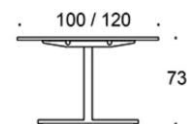

Frankie

822T73

Frankie bord, höjd 73 cm, skiva i olika storlekar och material: vit laminat (L11), ekfanér (TA), askfanér (SAP), vitbetsad askfanér (SAP1), svartbetsad askfanér (SAP9), T-ben metall: vit (MP11), svart (MP16) eller krom (KR), Inspiring Colours finns som tillval. Vid önskemål om andra material, storlekar och former kontakta kundservice för offert.

	Beskrivning	Vit laminat	Ek,	Ask	Betsad ask vit, svart
	822T73600100 Frankie T-ben 600x100 cm, höjd 73 cm, går att få med 3 st kabelluckor som tillval Vit Svart	33691 36705	48762 51796	47164 50179	48648 51601
	822T73240120 Frankie T-ben 240x120 cm, höjd 73 cm, går att få med 1 st kabellucka som tillval Vit Svart	15038 16126	20788 21175	21480 21260	20758 21355
	822T73360120 Frankie T-ben 360x120 cm, höjd 73 cm, går att få med 2 st kabelluckor som tillval Vit Svart	23342 25203	32408 34369	31417 33378	32410 34701
	822T73480120 Frankie T-ben 480x120 cm, höjd 73 cm, går att få med 2 st kabelluckor som tillval Vit Svart	26037 28100	37536 36680	36246 38390	37407 39621
	822T73720120 Frankie T-ben 720x120 cm, höjd 73 cm, går att få med 3 st kabelluckor som tillval Vit Svart	37269 40470	54516 57718	52581 55783	54427 57629