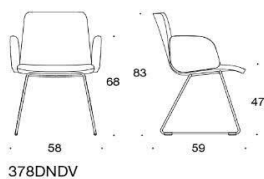

Sola

Design Antti Kotilainen

Sola - Konferensstol med medar

Konferensstolen Sola med medar ger ett lätt visuellt uttryck. Finns med både lågt och högt ryggstöd. Tack vare sin höga sittkomfort passar Sola stolen även för långa möten. Konferensstolen Sola är cirkulär. Sittskalen passar alla Sola stativ.