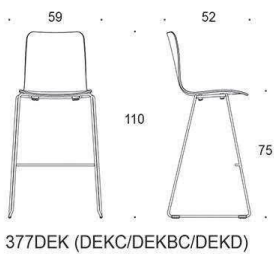

Sola

Design Antti Kotilainen

Sola - Stapelbar barstol med medar

Stapelbara barstolen Sola finns i två olika sitt- och ryggstödshöjder. Den höga barstolen passar utmärkt i kombination med ståbord och kan fås oklädd samt med olika klädsel- och materialalternativ.