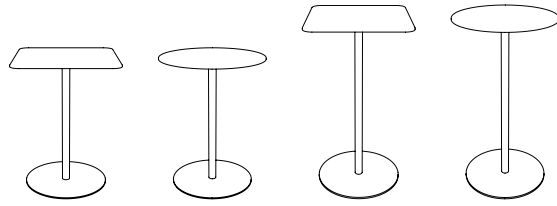

Wood Waste Grey: Wood waste mixed with post-consumer e-waste

Finish: Lacquered

Lily Lounge Table:

Base: W 67 cm x D 67 cm x H 30 cm

Tabletop: Ø 60 cm

Packaging: 1 box / 1 pcs. **Colli Box:** W 74 cm x D 71,4 cm x H 6,5 cm **Weight Gross/Net:** 7,5 kg / 5,7 kg

HS Code: 94032080 **Country of Origin:** Latvia

MATER CAFÉ/BAR TABLE

Designed by Mater

SKU no.		SEK Price Ex. VAT	SEK Incl. VAT
11997 / 11993	Coffee Waste Black - Table Top: 60 x 60 x 1,6 cm [H 71,6 cm]	4.700	5.875
11994 / 11993	Coffee Waste Black - Table Top: Ø 60 cm x 1,6 cm [H 71,6 cm]	4.700	5.875
11998 / 11993	Coffee Waste Light - Table Top: 60 x 60 x 1,6 cm [H 71,6 cm]	4.700	5.875
11995 / 11993	Coffee Waste Light - Table Top: Ø 60 cm x 1,6 cm [H 71,6 cm]	4.700	5.875
11999 / 11993	Wood Waste, Grey - Table Top: 60 x 60 x 1,6 cm [H 71,6 cm]	4.700	5.875
11996 / 11993	Wood Waste, Grey - Table Top: Ø 60 cm x 1,6 cm [H 71,6 cm]	4.700	5.875
11997/11992	Coffee Waste Edition Black - Table Top: 60 x 60 x 1,6 cm [H 106,6 cm]	5.500	6.875
11994/11992	Coffee Waste Edition Black - Table Top: Ø 60 cm x 1,6 cm [H 106,6 cm]	5.500	6.875
11998/11992	Coffee Waste Edition Light - Table Top: 60 x 60 x 1,6 cm [H 106,6 cm]	5.500	6.875
11995/11992	Coffee Waste Edition Light - Table Top: Ø 60 cm x 1,6 cm [H 106,6 cm]	5.500	6.875
11999/11992	Wood Waste, Grey - Table Top: 60 x 60 x 1,6 cm [H 106,6 cm]	5.500	6.875
11996/11992	Wood Waste, Grey - Table Top: Ø 60 cm x 1,6 cm [H 106,6 cm]	5.500	6.875