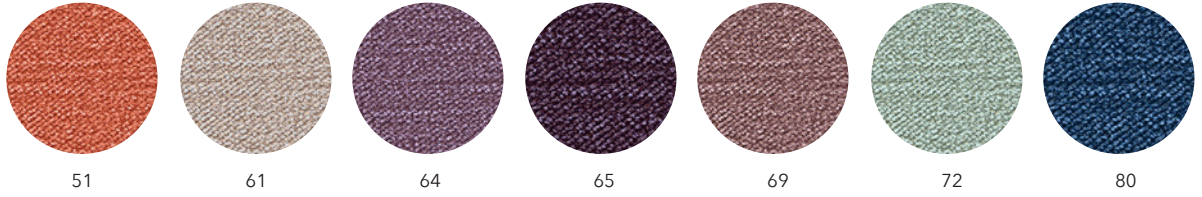

ORINOCO
/ Davis