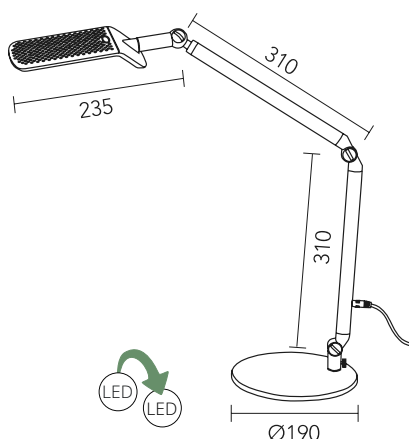

LISSABON skrivbordslampa

LISSABON är en funktionell, praktisk och snygg skrivbordslampa. Lampan är flexibel och kan vridas i alla leder. Tunn och smäcker bordsfot. Material: Aluminium, plast, metall.

Effekt / ljuskälla / ljusflöde: 8W LED 670 lumen

Energieffektivitet: 80 lumen/watt

Färgtemperatur: 3000 K

Färgåtergivning: 80 Ra

Belysningsstyrka: 1500 Lux (40 cm)

Energieffektivitetsklass: G

Dimmer: Steglös touch

Modell	Färg	Art.nr	Pris
LISSABON	Svart	775925	1155
Tillval	Färg	Art.nr	Pris
LISSABON klämfäste	Svart	775940	205