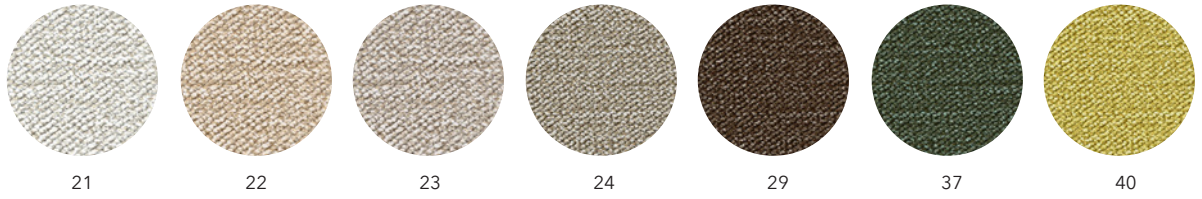

S16 Beige

IMOLA  
/ Nevotex

Cobalt

Mörk grön

Petrol

Rost

ORINOCO  
/ Davis

ORINOCO  
/ Davis

### SELECTED 6-8 veckor, pristillägg kan förekomma, se produkt

Vit RAL 9010							x								
Grå RAL 7010		x	x			x	x	x							
Grå RAL 7039	x	x	x			x	x	x							
Silver RAL 9006		x	x		x	x	x	x							
Sandstone Grey RAL 7044	x	x	x			x	x	x							
Svart RAL 9005			x			x	x	x							