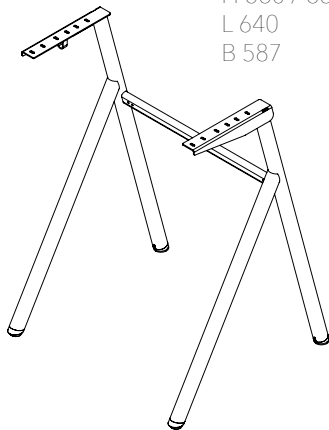

H 680 / 880
L 880
B 587