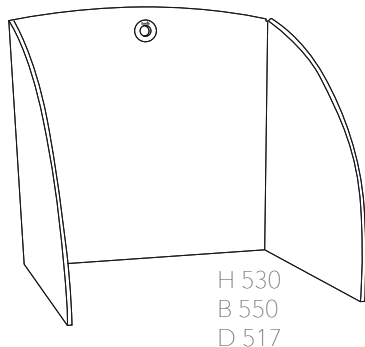

FOKUS bordsskärm

StandUp FOKUS bordsskärm är en hållbar, nätt och hopfällbar bordsskärm som är tillverkad av pressad nålfilt av återvunnen PET. FOKUS har en öljett för enkel upphängning. Material: PET-fiber/nålfilt.

Mått (mm)	Färg	Standard*/ Selected**	Art.nr	Pris
550 x 517 x 530	Antracit	Standard	801045	945