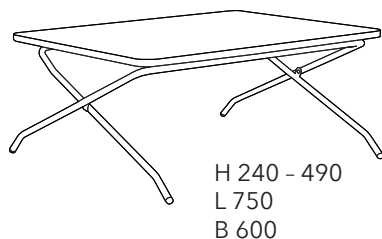

MINIDESK

StandUp MINIDESK ihopfällbara höj- och sänkbara bord är ett portabelt kvalitetsbord. Svensktillverkat med sex olika arbetslägen. Utmärkt för hemma-kontoret eller co-workingytan etc. Fälls enkelt ihop och stuvas undan. Material: Högtryckslaminat, spån, stål, polyamid. Design Dan Ihereborn.

Mått (mm)	Färg	Art.nr	Pris
750 x 600	Vit	809581	1995
750 x 600	Svart	809580	1995