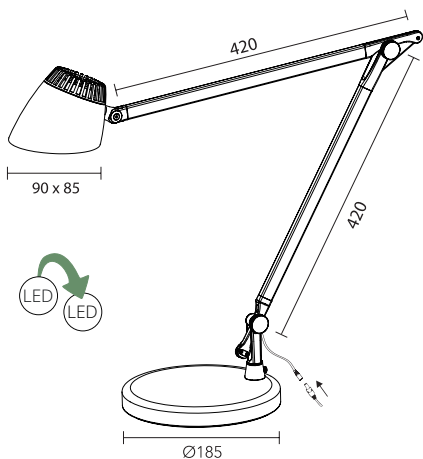

NAPOLI skrivbordslampa

NAPOLI är en asymmetrisk skrivbordslampa med höga krav på funktionalitet och design. Möjlighet att välja automatisk avstängning med timer, vilket sparar energi. Knapparna är smart placerade på undersidan av lamphuvudet. Material: Stål, aluminium, plast.

Effekt / Ljuskälla / Ljusflöde: 6W LED 550 lumen, utbyttbar LED.
Energieffektivitet: 85 lumen/watt
Färgtemperatur: 3100 K
Färgåtergivning: 80 Ra
Belysningsstyrka: 1970 Lux (40 cm)
Energieffektivitetsklass: F
Dimmer: 3-steps touchdimmer
Timer: 2, 4 och 9 timmar

Modell	Färg	Art.nr	Pris
NAPOLI med fot	Vit	775822	2037
NAPOLI med fot	Silver	775821	2037
NAPOLI med fot	Svart	775820	2037
NAPOLI med klämfäste	Vit	775922	1869
NAPOLI med klämfäste	Silver	775921	1869
NAPOLI med klämfäste	Svart	775920	1869
Tillval	Färg	Art.nr	Pris
Klämfäste	Vit	775759	205
Klämfäste	Silver	775760	205
Klämfäste	Svart	775761	205