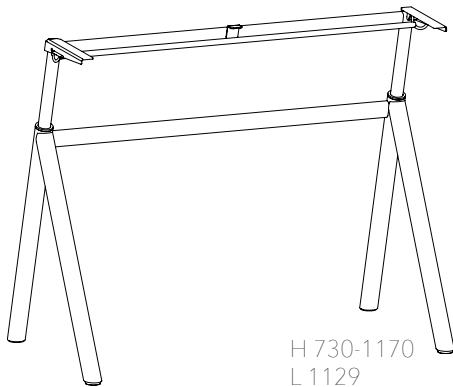

H 730-1170
L 1129
B 600

Stativ 1200: Pulverlackerad finstruktur, underrede i krom. Ställbara fottassar. Utan krok. Med dubbelspak. Material: Stål (varav minimum 20% återvunnet), krom, ABS-plast.

Mått (mm)	Modell	Färg	Standard*/ Selected**	Art.nr	Pris
1129 x 600	1200	Vit RAL 9010	Standard	384056	6995
1129 x 600	1200	Grå RAL 7010	Selected	384054	6995
1129 x 600	1200	Grå RAL 7039	Selected	384058	6995
1129 x 600	1200	Silver RAL 9006	Selected	384053	6995
1129 x 600	1200	Svart RAL 9005	Selected	384057	6995
1129 x 600	1200	Sandstone Grey RAL 7044	Selected	384059	6995

Standard* = standardsortiment med omgäende leverans, fler än 5 st beställningsvara.

Selected** = våra utvalda färger/ytskikt till fasta priser med leveranstid 6-8 veckor. Ställkostnad 1500 kr per färg/order tillkommer.

Vid förfrågan om fler än 24 st, kontakta oss för offert.

MÖBELFAKTA