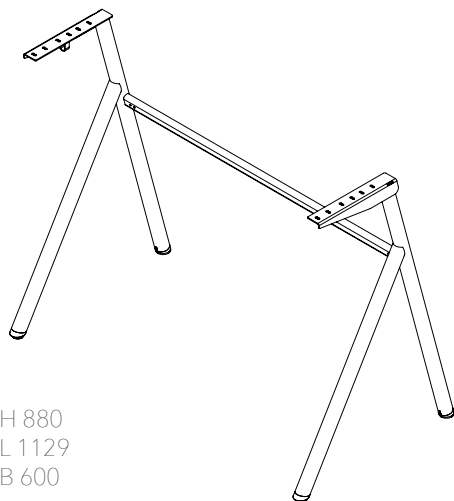

H 880
L 1129
B 600

DESK FIX stativ 1200: Pulverlackerad finstruktur. Ställbara fottassar. Med en krok. Material: Stål (varav minimum 20% återvunnet), ABS-plast.

Mått (mm)	Modell	Höjd	Färg	Standard*/ Selected**	Art.nr	Pris
1129 x 600	1200	680	Vit RAL 9010	Selected	389602	1895
1129 x 600	1200	680	Grå RAL 7010	Selected	389601	1895
1129 x 600	1200	680	Silver RAL 9006	Selected	389600	1895
1129 x 600	1200	680	Svart RAL 9005	Selected	389603	1895
1129 x 600	1200	680	Special	Selected	389604	1895
1129 x 600	1200	880	Vit RAL 9010	Selected	389607	1995
1129 x 600	1200	880	Grå RAL 7010	Selected	389606	1995
1129 x 600	1200	880	Silver RAL 9006	Selected	389605	1995
1129 x 600	1200	880	Svart RAL 9005	Selected	389608	1995
1129 x 600	1200	880	Special	Selected	389609	1995

Standard* = standardsortiment med omgående leverans, fler än 5 st beställningsvara.

Selected** = våra utvalda färger/ytskikt till fasta priser med leveranstid 6-8 veckor. Ställkostnad 1500 kr per färg/order tillkommer.

Vid förfrågan om fler än 24 st, kontakta oss för offert.