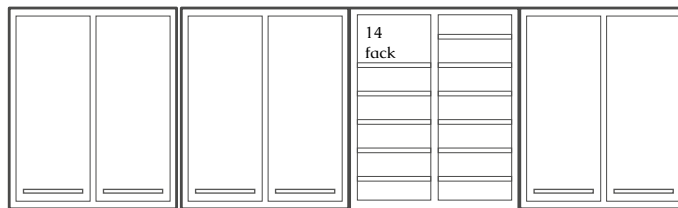

FÖRVARING EVOLUTION

Kopieringsrum XL

Bänkskåp, lådskåp, bänkskiva, väggskåp och postsortering med 14 fack.

Total bredd: 2472 mm

VD6/7
726 x 613 x 372

VD6/7
726 x 613 x 372

PS6/7
726 x 613 x 372

VD6/7
726 x 613 x 372