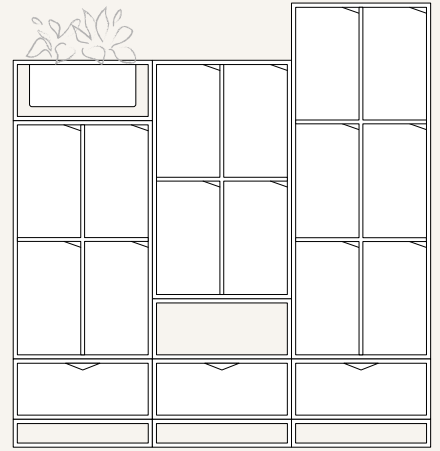

Färdiga konfigurationer

C003