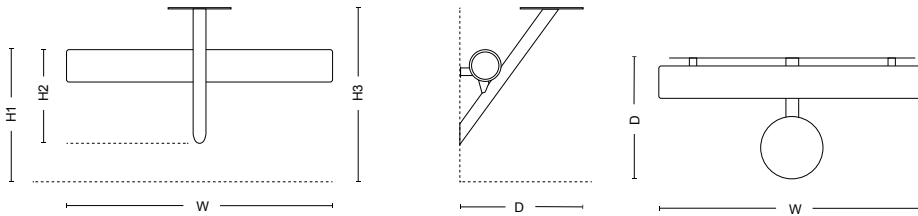

Lumber Vagg

Möbeln är skapad för platser där traditionellt sittande eller sittmöbler är överflödiga eller helt enkelt inte får plats. Lumber kan upplevas att vara i rörelse, liksom personen som använder den, kanske i väntan på mat eller på väg till eller ifrån ett möte.

Lumber är klädd i ett flamsäkert tyg av ylle som enkelt går att ta av, byta ut, tvätta och reparera. Benen är gjorda i pulverlackerad metall och finns i alla färger som hör sommarkollektionen till: burgundy, latte, forest green, dusty blue och svart.

Design: ADDI

Lumber Vagg
H1: Recommended seating height 737 mm
H2: Minimum seating height 528 mm
H3: 987mm
W: 1500 mm
D: 686 mm
Art.nr. 37843xx

Colours

13 - Deep Burgundy
Textile - Kvadrat Remix 0373
Table top - Forbo, Burgundy 4154
RAL 3007

11 - Latte
Textile - Kvadrat Remix 0233
Table top - Forbo, Nutmeg 0209
RAL 1019

05 - Forest Green
Textile - Kvadrat Remix 0906
Table top - Forbo, Olive 4184
RAL 7033

08 - Dusty Blue
Textile - Kvadrat Remix 0743
Table top - Smokey Blue 4179
RAL 5014

10 - Black
Textile - Kvadrat Remix 0183
Table top - Forbo, Nero 4023
RAL 9005

Benämning

Lumber Vagg

Art. Nr.

37843xx

Pris

20836