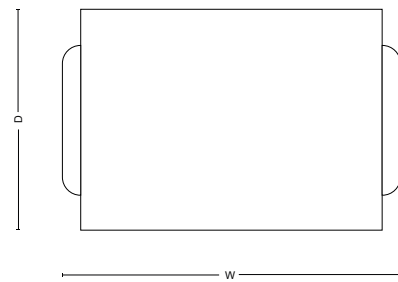

Letter
H 50 mm x W 340 mm x D 224 mm

Colour scheme

Monochrome

Scandinavian

Play

Benämning	Beskrivning	Art. Nr.	Pris
Monochrome	Set av pen, misc och letter	33170	1510
Scandinavia	Set av pen, misc och letter	33160	1510
Play	Set av pen, misc och letter	33150	1510