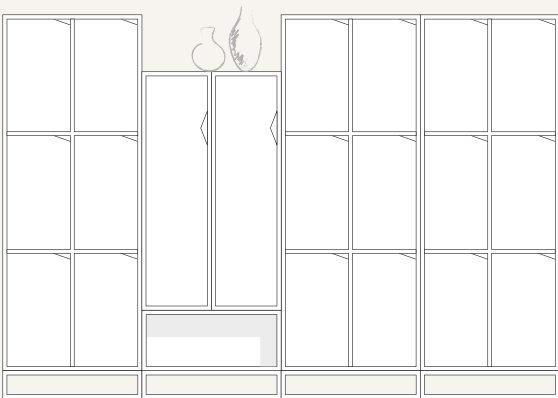

Färdiga konfigurationer

C006