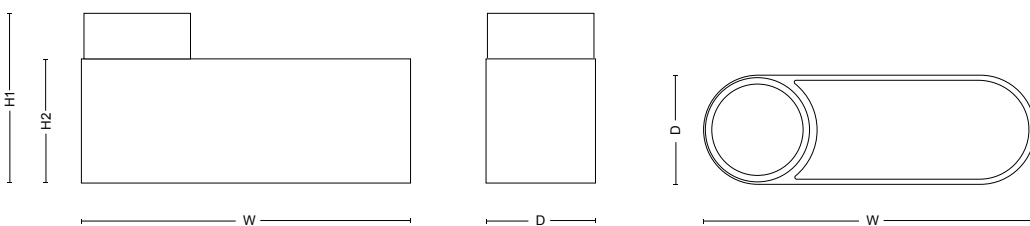

Plant Here

Pedestal för petiga plantor

Det är bara att erkänna, växter är smartare än människan och kommer att överleva oss alla. Därför förtjänar de förstås den bästa piedestalen eller planteringskärlet. Likt människor har de olika behov och förutsättningar för att frodas, vilket Plant Here av Addi svarar upp emot med en lekfull och tillgänglig design.

De modulära planteringskärlen fyller många av de behov och funktioner som en modern urban odlare eller kontorskultiverare kan önska. Som ett generöst djup, en innerkruka i transparent plast för enkel plantering, bevattning och skötsel, samt varierade höjder, former, storlekar och färger. Kombinerade i grupper skapar de gröna oaser och iögonfallande installationer där fantasin inte har några gränser.

Tillverkad i pulverlackerad metall med innerkrukor i plast.

Design: ADDI

Plant Here
H1 453 mm, H2 330 mm, W 874 mm, D 288 mm
Art.nr. 37844xx

Colours