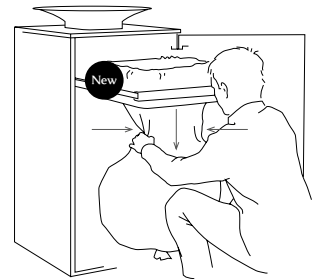

Exhibit

Källsortering med konstnärlig stolthet och välbevarat barnasinne.

Exhibit är källsorteringskärnen som tål exponering. Lådor och luckor har tryck-och-öppna-lösning. Utan handtag förstärks intrycket av avskalade podier. Skåpen rymmer kärl från 10 - upp till 140-liter.

Exhibit levereras i valfri kulör med tre olika håltagningar och lackad topp. Skålarna (som är ett tillbehör) kommer i vit kulör som standard, men kan lackas i valfri kulör för att passa det specifika projektet.

Symbolerna till miljösorteringen har rostfri look och monteras enkelt med sin självhäftande baksida.

Design: ADDI

För Symboler som passar till Exhibit se s.23

Nyhet!
Integration av Longopack
Se s. 30