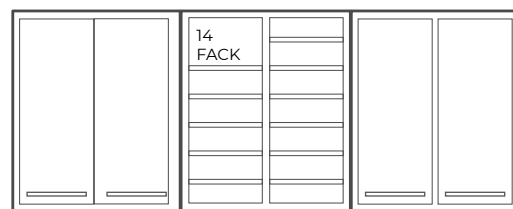

VD6/7
726 x 613 x 372

PS6/7
726 x 613 x 372

VD6/7
726 x 613 x 372