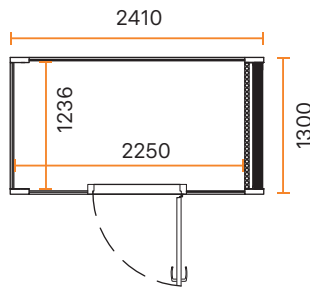

KONSTRUKTIONER

#1

#2

#3

FÄRGER

PRISER (ex moms, frakt, montering)

UTSIDA

	Vit (NCS S 0502-G50Y)	159 000 kr
	Svart (NCS S 9000-N)	159 000 kr
	Ekpanel/Vit	170 000 kr
	Ekpanel/Svart	170 000 kr

INNERVÄGGAR OCH TAK

	Mörkgrå (Blazer LTH40)
	Ljusgrå (Blazer LTH61)

GOLV

	Svart (Balance 99)

MÖBELSET (Tillägg 45 400 kr)

- Bord
  - Storlek 500-600 x 702 x 700 mm (b x h x s)
  - Bordsskiva i massiv ek
  - Svartlackerat stativ
  - 2 eluttag i bordsbenet
- Soffa för två personer
  - Storlek 1094 x 817 x 597 mm (b x h x s)
  - Sitthöjd 450 mm
  - Tillgänglig med khakityg från Ludvig Svensson

LÅGT OCH HÖGT GOLV

- Module Duo finns tillgängligt med lågt eller högt golv.

TILLVAL

- Downlight i plafond, dimbar
- RJ45 uttag + LAN kabel (ersätter standard USB-kontakter)

Tillägg
2 100 kr
3 100 kr