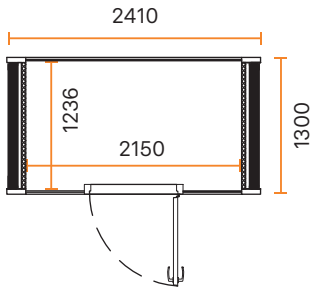

KONSTRUKTIONER

#1