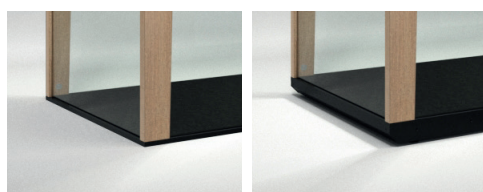

MÖBELSET (Tillägg 45 400 kr)

- Bord
 - Storlek 500-600 x 702 x 700 mm (b x h x s)
 - Bordsskiva i massiv ek
 - Svartlackerat stativ
 - 2 eluttag i bordsbenet
- Soffa för två personer
 - Storlek 1094 x 817 x 597 mm (b x h x s)
 - Sitthöjd 450 mm
 - Tillgänglig med khakityg från Ludvig Svensson