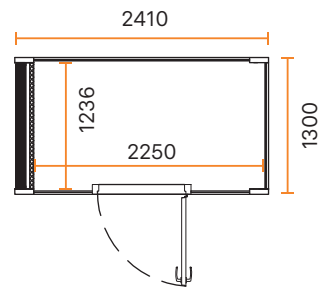

#3

FÄRGER

PRISER (ex moms, frakt, montering)

UTSIDA

	Vit (NCS S 0502-G50Y)	159 000 kr
	Svart (NCS S 9000-N)	159 000 kr
	Ekpanel/Vit	170 000 kr
	Ekpanel/Svart	170 000 kr

INNERVÄGGAR OCH TAK

	Mörkgrå (Blazer LTH40)
	Ljusgrå (Blazer LTH61)