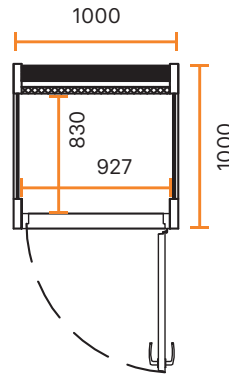

Glasdörr (Tilläggspris 4 300 kr)

FÄRGER

PRISER (ex moms, frakt, montering)

UTSIDA

Vit (NCS S 0502-G50Y)

95 000 kr

Svart (NCS S 9000-N)

95 000 kr

Ekpanel/Vit

105 000 kr

Ekpanel/Svart

105 000 kr

INNERVÄGGAR OCH TAK

Mörkgrå (Blazer LTH40)

Ljusgrå (Blazer LTH61)