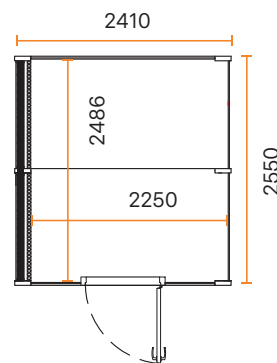

#3

FÄRGER

PRISER (ex moms, frakt, montering)

UTSIDA

Vit (NCS S 0502-G50Y)

252 000 kr

Svart (NCS S 9000-N)

252 000 kr

Ekpanel/Vit

265 000 kr

Ekpanel/Svart

265 000 kr

INNERVÄGGAR OCH TAK

Mörkgrå (Blazer LTH40)

Ljusgrå (Blazer LTH61)