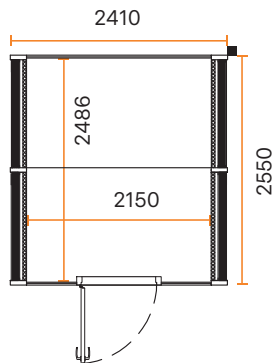

KONSTRUKTIONER

#1