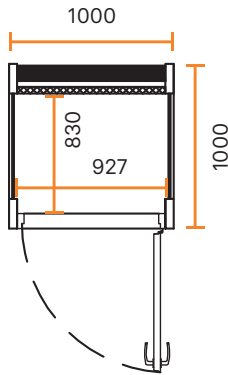

Glasdörr (Tilläggspris 4 300 kr)

FÄRGER

PRISER (ex moms, frakt, montering)

UTSIDA

Vit (NCS S 0502-G50Y)

95 000 kr

Svart (NCS S 9000-N)

95 000 kr

Ekpanel/Vit

105 000 kr

Ekpanel/Svart

105 000 kr

INNERVÄGGAR OCH TAK

Mörkgrå (Blazer LTH40)

Ljusgrå (Blazer LTH61)