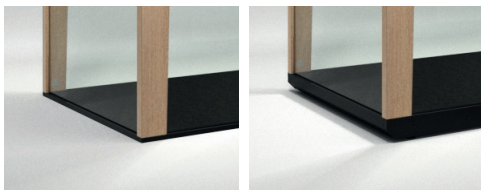

LÅGT OCH HÖGT GOLV

- Module Team finns tillgängligt med lågt eller högt golv.

TILLVAL

- Downlight i plafond (2x), dimbar
- Fix-set, Montage-set för väggfaste skärm
- RJ45 uttag + LAN kabel (ersätter standard USB-kontakter)