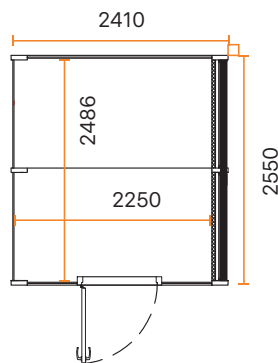

KONSTRUKTIONER

#1

#2

#3

FÄRGER

PRISER (ex moms, frakt, montering)

UTSIDA

Vit (NCS S 0502-G50Y)

252 000 kr

Svart (NCS S 9000-N)

252 000 kr

Ekpanel/Vit

265 000 kr

Ekpanel/Svart

265 000 kr

INNERVÄGGAR OCH TAK

Mörkgrå (Blazer LTH40)

Ljusgrå (Blazer LTH61)

GOLV

Svart (Balance 99)

LÅGT OCH HÖGT GOLV

- Module Team finns tillgängligt med lågt eller högt golv.

TILLVAL

- Downlight i plafond (2x), dimbar
- Fix-set, Montage-set för väggfaste skärm
- RJ45 uttag + LAN kabel (ersätter standard USB-kontakter)

Tillägg

4 100 kr
400 kr

3 100 kr