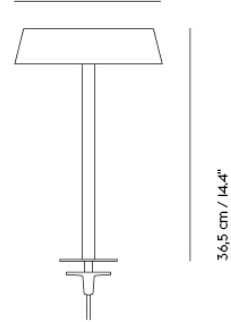

W 23,2 cm / 9.1"
D 10,7 cm / 4.2"