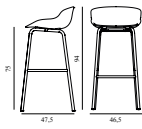

Hyg Barstool 75 cm Front Upholstery Grey & Grey Steel

Colli: 1
Size & Weight: H: 94 x W: 46,5 x D: 47,5 x SH: 75 cm - 6,2 kg
Packing: Brown Box - H: 96 x L: 49,5 x D: 48,5 cm - 8,2 kg
M3: 0,2305
Material: Shell: Polypropylene with PU foam and front upholstery. Legs: Powder coated steel, Upholstery: See price groups.
Production time: 5 weeks

709601 Group 1	SEK	<i>Contract Price</i> 4.684,00
709602 Group 2	SEK	<i>Contract Price</i> 4.740,00
709603 Group 3	SEK	<i>Contract Price</i> 4.912,00
709604 Group 4	SEK	<i>Contract Price</i> 5.028,00
709605 Group 5	SEK	<i>Contract Price</i> 5.256,00
709606 Group 6	SEK	<i>Contract Price</i> 5.828,00
709607 Group 7	SEK	<i>Contract Price</i> 6.000,00