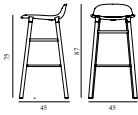

Form Barstool 75 cm Full Upholstery Black Oak		
Colli:	1	
Size & Weight:	H: 87 x W: 45 x D: 45 x SH: 75 cm - 4,1 kg	
Packing:	Brown Box - H: 94,5 x L: 49,5 x D: 48,5 cm - 5,3 kg	
Material:	Shell: Polypropylene, PU Foam, Legs: Painted and Lacquered Oak, Upholstery: See price groups.	
Production time:	6 weeks	
708081 Group 1	SEK	<i>Contract Price</i> 6.172,00
708082 Group 2	SEK	<i>Contract Price</i> 6.172,00
708083 Group 3	SEK	<i>Contract Price</i> 6.400,00
708084 Group 4	SEK	<i>Contract Price</i> 6.512,00
708085 Group 5	SEK	<i>Contract Price</i> 6.628,00
708086 Group 6	SEK	<i>Contract Price</i> 7.084,00
708087 Group 7	SEK	<i>Contract Price</i> 7.312,00