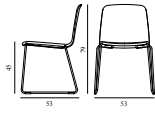

602065
 Black Ash

SEK *Contract Price*
 2.340,00

602066
 Ash

SEK *Contract Price*
 2.340,00

602559
 Oak

SEK *Contract Price*
 2.340,00

Just Chair Chrome			
Colli:	1		
Size & Weight:	H: 79 x W: 53 x D: 53 x SH: 45 cm - 6,3 kg		
Packing:	Brown Box - H: 94,4 x L: 67,7 x D: 57,7 cm - 30 kg		
Material:	Lacquered Ash Veneer, Lacquered Oak Veneer or Painted and Lacquered Ash Veneer, Legs: Powder Coated Steel.		
Production time:	2 weeks		
	602069 Ash	SEK	<i>Contract Price</i> 2.340,00
	602070 Oak	SEK	<i>Contract Price</i> 2.340,00
	602560 Black Ash	SEK	<i>Contract Price</i> 2.340,00