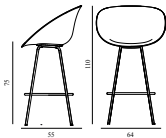

713585		<i>Contract Price</i>
Group 5	SEK	8.056,00

713586		<i>Contract Price</i>
Group 6	SEK	9.084,00

713587		<i>Contract Price</i>
Group 7	SEK	9.428,00

Mat Bar Armchair 75 cm Full Upholstery Black Steel