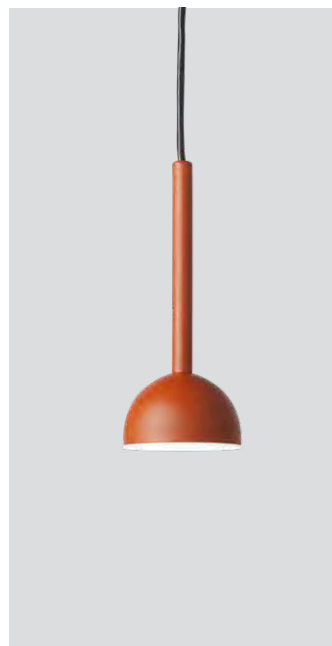

Blush pendant rust
– Item no. 118

Product type: Pendant lamp

Design: Morten & Jonas, 2019

Shade and body material: Steel

Shade and body colours: Black, white or rust

Light diffuser material: Opal acrylic

Wire: Black (black and rust version) or white (white version), 370 cm

Bulb: Integrated and dimmable LED 6 W, 550 lm, 2700/3000 K, CRI > 85

Voltage: 220V - 240V - 50/60Hz

Net weight: 0.70 kg

Minimum order size: 2

Spare parts available: LED module