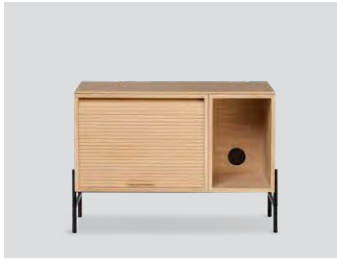

Hifive storage system

P. 30

Hifive 75 light oak floor H15