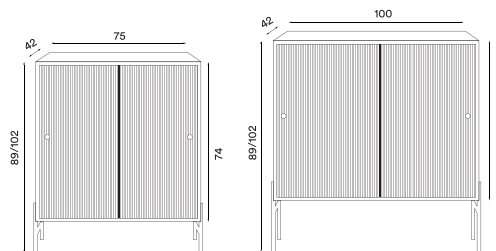

Dimensions (cm):

Net weight 75 cm cabinet: 27.5 kg
Net weight 100 cm cabinet: 39.5 kg

Net weight legs 75 cm: 2.2 kg / 2.4 kg
Net weight legs 100 cm: 2.4 kg / 2.6 kg

Minimum order size: 1

Prices NOK	(RRP ex. VAT)	(RRP incl. VAT)	Prices SEK	(RRP ex. VAT)	(RRP incl. VAT)
Hifive glass cabinet 75	15 920,-	19 900,-	Hifive glass cabinet 75	17 520,-	21 900,-
Hifive glass cabinet 100	19 920,-	24 900,-	Hifive glass cabinet 100	22 000,-	27 500,-