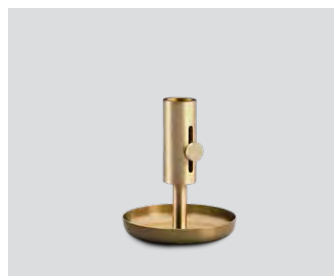

Granny candle holder

P. 72

Granny H11.5 black
- Item no. 806

Granny H11.5 white
- Item no. 808

Granny H11.5 brass
- Item no. 805

Granny H16 black
- Item no. 807

Granny H16 white
- Item no. 809

Granny H16 brass
- Item no. 804