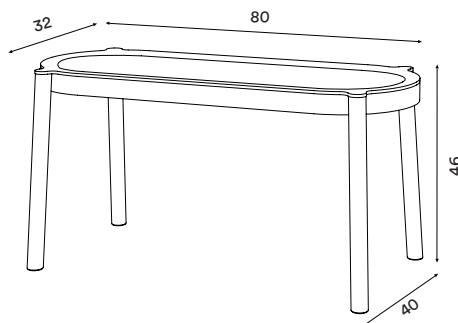

Prices NOK	(RRP ex. VAT)	(RRP incl. VAT)	Prices SEK	(RRP ex. VAT)	(RRP incl. VAT)
	6 392,-	7 990,-		7 112,-	8 890,-
Prices DKK	(RRP ex. VAT)	(RRP incl. VAT)	Prices Euro	(RRP ex. VAT)	(RRP incl. VAT)
	5 912,-	7 390,-		749,-	889,-