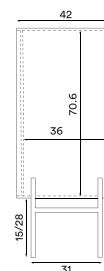

Dimensions (cm):

Net weight 75 cm cabinet: 27.5 kg
Net weight 100 cm cabinet: 39.5 kg

Net weight legs 75 cm: 2.2 kg / 2.4 kg
Net weight legs 100 cm: 2.4 kg / 2.6 kg

Minimum order size: 1

Prices NOK	(RRP ex. VAT)	(RRP incl. VAT)	Prices SEK	(RRP ex. VAT)	(RRP incl. VAT)
Hifive glass cabinet 75	15 920,-	19 900,-	Hifive glass cabinet 75	17 520,-	21 900,-
Hifive glass cabinet 100	19 920,-	24 900,-	Hifive glass cabinet 100	22 000,-	27 500,-