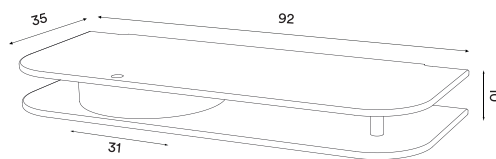

Dimensions (cm) :

Prices NOK	(RRP ex. VAT)	(RRP incl. VAT)	Prices SEK	(RRP ex. VAT)	(RRP incl. VAT)
	7 752,-	9 690,-		8 792,-	10 990,-
Prices DKK	(RRP ex. VAT)	(RRP incl. VAT)	Prices Euro	(RRP ex. VAT)	(RRP incl. VAT)
	5 992,-	7 490,-		833,-	999,-