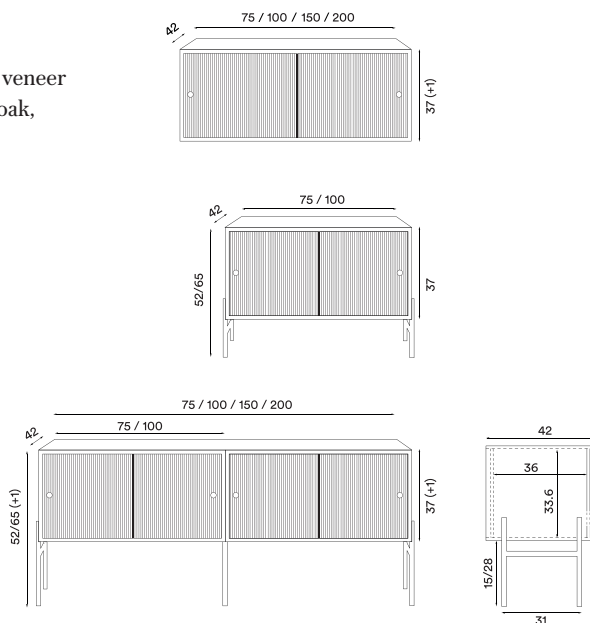

Net weight glass box 75 cm: 19.0 kg

Net weight glass box 100 cm: 27.0 kg

Net weight top/back board 150 cm: 4.2 kg

Net weight top/back board 200 cm: 6.4 kg

Net weight legs 75 cm: 2.2 kg / 2.4 kg

Net weight legs 100 cm: 2.4 kg / 2.6 kg

Net weight legs 150 cm: 3.8 kg / 4.1 kg

Net weight legs 200 cm: 4.2 kg / 4.5 kg

Minimum order size: 1

Prices NOK	(RRP ex. VAT)	(RRP incl. VAT)
Hifive glass 75 wall	9 280,-	11 600,-
Hifive glass 75 floor	11 840,-	14 800,-
Hifive glass 100 wall	12 080,-	15 100,-
Hifive glass 100 floor	15 200,-	19 000,-