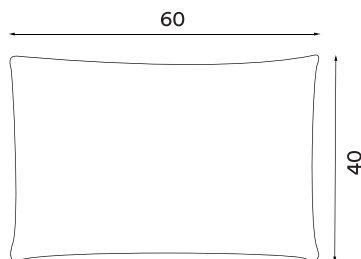

Design: Mariken Steen-Forgaard, 2023

Material: Merino wool

Colours: Blue, yellow or red

Net weight: 0.2 kg

Minimum order size: 2

Dimensions (cm):

Prices NOK	(RRP ex. VAT)	(RRP incl. VAT)	Prices SEK	(RRP ex. VAT)	(RRP incl. VAT)
		712,-		890,-	
Prices DKK	(RRP ex. VAT)	(RRP incl. VAT)	Prices Euro	(RRP ex. VAT)	(RRP incl. VAT)
		552,-		690,-	