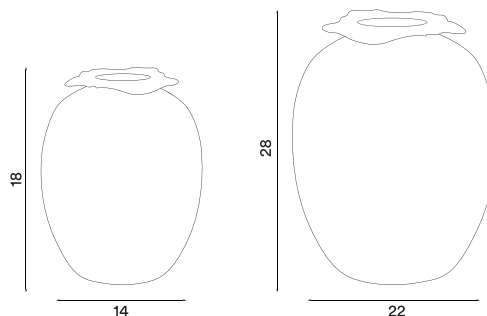

Net weight (H18): 0.8 kg

Net weight (H28): 2.0 kg

Minimum order size: 2

Dimensions (cm):

Prices NOK	(RRP ex. VAT)	(RRP incl. VAT)
H18	1 432,-	1 790,-
H28	1 592,-	1 990,-

Prices SEK	(RRP ex. VAT)	(RRP incl. VAT)
H18	1 592,-	1 990,-
H28	1 752,-	2 190,-