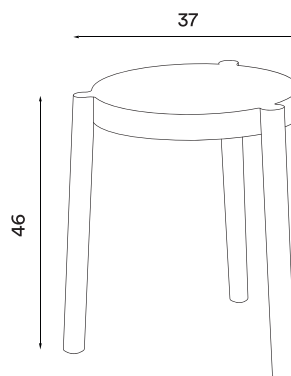

Net weight: 2.5 kg

Minimum order size: 1

Dimensions (cm) :

Prices NOK	(RRP ex. VAT)	(RRP incl. VAT)	Prices SEK	(RRP ex. VAT)	(RRP incl. VAT)
Wood seat	3 192,-	3 990,-	Wood seat	3 512,-	4 390,-
Mesh seat	3 592,-	4 490,-	Mesh seat	3 992,-	4 990,-
Prices DKK	(RRP ex. VAT)	(RRP incl. VAT)	Prices Euro	(RRP ex. VAT)	(RRP incl. VAT)
Wood seat	2 632,-	3 290,-	Wood seat	374,-	449,-
Mesh seat	2 872,-	3 590,-	Mesh seat	408,-	489,-