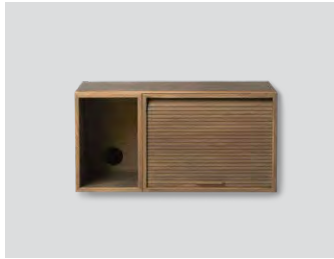

Prices Euro	(RRP ex. VAT)	(RRP incl. VAT)
Legs 75 cm	280,-	350,-
Legs 100 cm	304,-	380,-
Legs 150 cm	440,-	550,-
Legs 200 cm	500,-	600,-

Hifive storage system

P. 30

Hifive 75 light oak floor H15

Hifive 75 smoked oak wall