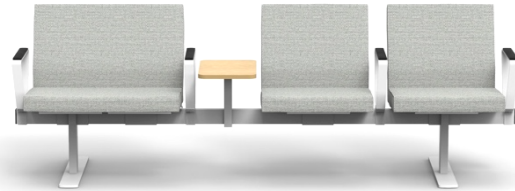

Armstöden har svart spritbart konstläder som std (H65 cm) alt lika konstläder som sittelement
Smulspalt Helklädd Svikt i ryggen Testad och godkänd för brukarvikt 200 kg

L261 cm

213x193 cm

L163 cm

L180 cm

L227 cm