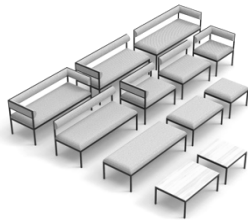

Byggbara moduler, separat eller sammankopplade, bredvid eller rygg mot rygg, valen är många!
 Elluttag monterad på modul eller i bordsskivan finns mot förfrågan

Tillägg stativ	Valfri RAL	Tillbehör	
p55 / bd55 / b85 / bd85	220	Kopplingsbeslag	345
b140 / bbd140 / b170	245		
m55 / h55 / m85	315		
m140 / m170	345		