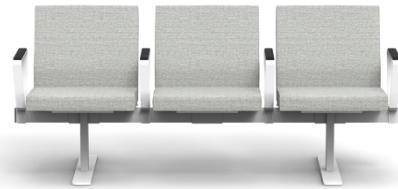

Armstöden har svart spritbart konstläder som std (H65 cm) alt lika konstläder som sittelement
Smulspalt Helklädd Svikt i ryggen Testad och godkänd för brukarvikt 200 kg

L261 cm

213x193 cm

L163 cm

L180 cm

L227 cm