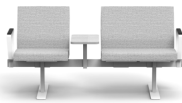

Valfri RAL	Sittel. b50	Sittel. b70	Sittel. B90	Armstöd
Tillägg	170	190	245	70

Bordsskiva	Ask- björk och vit laminat	2 USB-A 12W	Eluttag typ F
25x45/H55 cm	2690	390	245
45x45/H55 cm	2845	Levereras omonterad och skruvas fast i bordsskivan	
Hörnbord 45x45 cm	3565