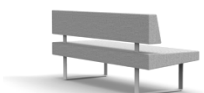

TRAIN S02
& Ohlson

Pgr.	A	B	C	D	E	F
L140 cm	12223	12688	13045	13294	13537	13849
L160 cm	12824	13351	13756	14038	14313	14667
L180 cm	13850	14439	14892	15207	15515	15910
L200 cm	14836	15487	15986	16335	16675	17112
L220 cm	15769	16482	17029	17411	17784	18262
Armstöd/hörndel	3261	3356	3427	3478	3490	3588

Medar i silver- vit eller svartlack	Valfri RAL	Koppl. beslag	Eluttag/USB	Golvförankr./förborrade hål
Standard	375	290	Förfrågan	175

SH46 D63 H82 SD45 cm

<https://www.o-n.se/produkt/train-s02/>

Helklädd Väj valfri längd mellan ovan standardmått, pris till närmsta längd uppåt (max 220 cm)