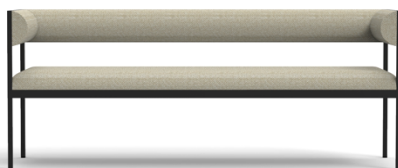

FENCE b140

SH46 B140 D55 cm

<https://www.o-n.se/produkt/fence-bench/>

Pgr.	A	B	C	D	E	F
Bänk	8939	9195	9392	9529	9662	9834

Se priser för tillbehör och tillägg överst på sidan 2

FENCE m140

SH46 B140 D55 H76 cm

<https://www.o-n.se/produkt/fence-m140/>

Pgr.	A	B	C	D	E	F
2-sits modul	13519	13775	13972	14109	14242	14413
Armstöd (valfri sida)	16386	16696	16934	17100	17262	17470
Dubbla armstöd	19236	19592	19866	20057	20243	20482

FENCE b170

SH46 B170 D55 cm

<https://www.o-n.se/produkt/fence-bench/>

Pgr.	A	B	C	D	E	F
Bänk	11941	12243	12476	12637	12795	12998

Se priser för tillbehör och tillägg överst på sidan 2

FENCE m170

SH46 B170 D55 H76 cm

<https://www.o-n.se/produkt/fence-m170/>

Pgr.	A	B	C	D	E	F
3-sits modul	16744	17047	17279	17440	17598	17801
Armstöd (valfri sida)	19610	19967	20242	20432	20618	20857
Dubbla armstöd	22460	22864	23173	23389	23599	23870