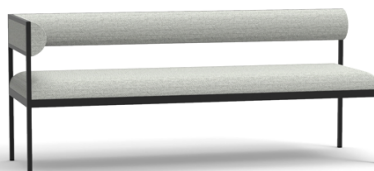

FENCE b140

SH46 B140 D55 cm

<https://www.o-n.se/produkt/fence-bench/>

Pgr.	A	B	C	D	E	F
Bänk	8939	9195	9392	9529	9662	9834

Se priser för tillbehör och tillägg överst på sidan 2

FENCE m140

SH46 B140 D55 H76 cm

<https://www.o-n.se/produkt/fence-m140/>

Pgr.	A	B	C	D	E	F
2-sits modul	13519	13775	13972	14109	14242	14413
Armstöd (valfri sida)	16386	16696	16934	17100	17262	17470
Dubbla armstöd	19236	19592	19866	20057	20243	20482

FENCE b170

SH46 B170 D55 cm

<https://www.o-n.se/produkt/fence-bench/>

Pgr.	A	B	C	D	E	F
Bänk	11941	12243	12476	12637	12795	12998

Se priser för tillbehör och tillägg överst på sidan 2

FENCE m170

SH46 B170 D55 H76 cm

<https://www.o-n.se/produkt/fence-m170/>

Pgr.	A	B	C	D	E	F
3-sits modul	16744	17047	17279	17440	17598	17801
Armstöd (valfri sida)	19610	19967	20242	20432	20618	20857
Dubbla armstöd	22460	22864	23173	23389	23599	23870