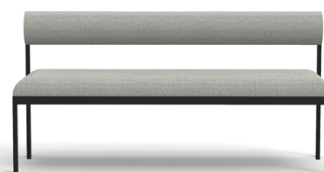

FENCE b140

SH46 B140 D55 cm

<https://www.o-n.se/produkt/fence-bench/>

Pgr.	A	B	C	D	E	F
Bänk	8939	9195	9392	9529	9662	9834

Se priser för tillbehör och tillägg överst på sidan 2

FENCE m140

SH46 B140 D55 H76 cm

<https://www.o-n.se/produkt/fence-m140/>

Pgr.	A	B	C	D	E	F
2-sits modul	13519	13775	13972	14109	14242	14413
Armstöd (valfri sida)	16386	16696	16934	17100	17262	17470
Dubbla armstöd	19236	19592	19866	20057	20243	20482

FENCE b170

SH46 B170 D55 cm

<https://www.o-n.se/produkt/fence-bench/>

Pgr.	A	B	C	D	E	F
Bänk	11941	12243	12476	12637	12795	12998

Se priser för tillbehör och tillägg överst på sidan 2

FENCE m170

SH46 B170 D55 H76 cm

<https://www.o-n.se/produkt/fence-m170/>

Pgr.	A	B	C	D	E	F
3-sits modul	16744	17047	17279	17440	17598	17801
Armstöd (valfri sida)	19610	19967	20242	20432	20618	20857
Dubbla armstöd	22460	22864	23173	23389	23599	23870