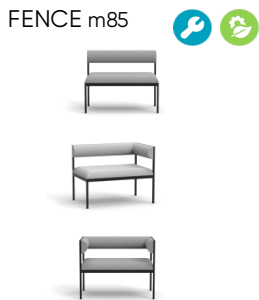

SH46 B85 D55 H76 cm
<https://www.o-n.se/produkt/fence-m85/>

Pgr.	A	B	C	D	E	F
1 1/2-sits modul	10585	10779	10928	11032	11133	11264

Pgr.	A	B	C	D	E	F
Armstöd (valfri sida)	13419	13651	13829	13954	14076	14232

Pgr.	A	B	C	D	E	F
Dubbla armstöd	16235	16499	16701	16842	16980	17156