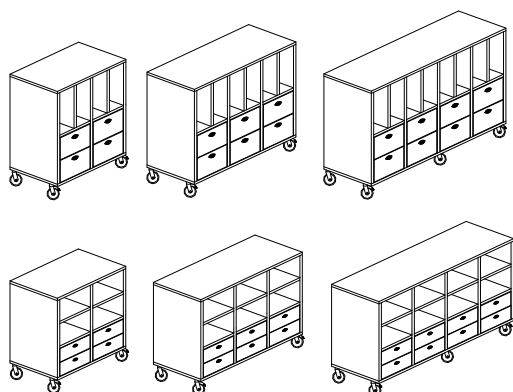

Vid beställning ersätt x med nummer för motsvarande dekor.

ÅREDA - Låda & Pärnfack		
600x400x720 mm	3709.004.000x	5523:-
890x400x720 mm	3709.006.000x	7365:-
1180x400x720 mm	3709.008.000x	9731:-
600x400x826 mm	3712.004.000x	6130:-
890x400x826 mm	3712.006.000x	8260:-
1180x400x826 mm	3712.008.000x	10944:-

SMULEN - Låda & Bokfack		
600x400x720 mm	3715.004.000x	5523:-
890x400x720 mm	3715.006.000x	7365:-
1180x400x720 mm	3715.008.000x	9731:-

Ange i artikelnummer för infällt handtag för	xxxx.lxx.xxxx
bygelhandtag	xxxx.Bxx.xxxx