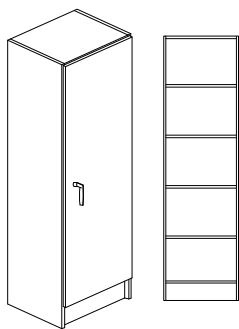

KEXÅS, Materialskåp - hel front slät

Dekoreras enligt dekorkarta sid. 5

Bredd 400/500/600 mm, djup 300/450/580mm + 20 mm för skåp med lucka och höjd 2100mm

Stomme, lucka och hyllplan - 19mm laminerad spånskiva.

Vita hyllplan med vitkantlist. Sockelhöjd 150mm.

Vit rygg i 4mm MDF. Levereras inkl. tippskydd.

Lucka - gångjärn med integrerad dämpning och självstängning, öppningsvinkel 110°, spanjolett-handtag - Fix 550.

Inredning: 4st eller 5st flyttbara hyllplan. Höger- eller vänsterhängd lucka.

TILLVAL: Abloy Tryckcylinderlås - välj mellan Lika Låsning eller Olika Låsning säkerhets-handtag och ställfötter. * Ej fristående artikel.

Vid beställning ersätt x med nummer för motsvarande dekor och ange H eller V för höger- eller vänsterhängd lucka.

Invändigt mått:
Br.362/462/562 mm
Dj.295/445/575 mm
H.360 mm.

Skåp med 4 hyllplan

400x320x2100 mm	3171.324.230x	4283:-
400x470x2100 mm	3171.474.230x	4588:-
400x600x2100 mm	3171.604.230x	4894:-
500x320x2100 mm	3181.324.230x	4520:-
500x470x2100 mm	3181.474.230x	4814:-
500x600x2100 mm	3181.604.230x	5143:-
600x320x2100 mm	3191.324.230x	4640:-
600x470x2100 mm	3191.474.230x	4970:-
600x600x2100 mm	3191.604.230x	5368:-

Skåp med 5 hyllplan

400x320x2100 mm	3171.325.230x	4352:-
400x470x2100 mm	3171.475.230x	4676:-
400x600x2100 mm	3171.605.230x	5276:-
500x320x2100 mm	3181.325.230x	4600:-
500x470x2100 mm	3181.475.230x	4941:-
500x600x2100 mm	3181.605.230x	5276:-
600x320x2100 mm	3191.325.230x	4722:-
600x470x2100 mm	3191.475.230x	5079:-
600x600x2100 mm	3191.605.230x	5489:-