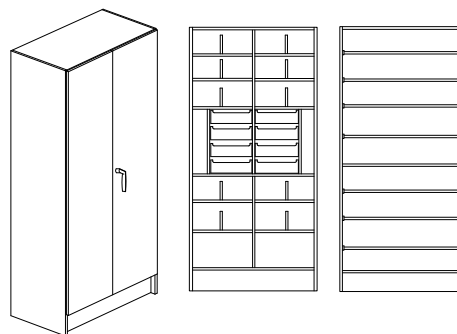

Verktygsskåpinkl. 12st ställådor med dämpning och träfronter

1000x470x2100 mm 3042.479.230x 16889:-

Musikskåp

1000x600x2100 mm 3045.609.230x 9611:-

**Slöjdska**  
1000x470x2100cm 3035.479.230x 12208:-

**Tygskåp**  
1000x470x2100 mm 3036.479.230x 8364:-  
1000x600x2100 mm 3036.609.230x 8751:-