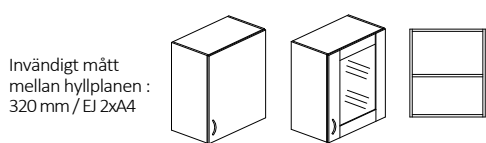

KEXÅS och ULÅS, Väggskap - slät front eller glas front

Dekorer enligt dekorkarta sid. 5

Bredd 400/500/600/800/1000/1200mm, djup 300mm + 20mm för skåp med lucka och höjd 700/800mm

Stomme, lucka och hyllplan - 19mm laminerad spånskiva.

Vita hyllplan med vitkantlist. Vit rygg i 4mm MDF.

Lucka - gångjärn med integrerad dämpning och självstängning, öppningsvinkel 110°, bygelhandtag i mattkrom.

Glaslucka med 4mm härdat glas, glasram tillverkas med brytsäkring över skarv.

Väggskap : Höjd 700mm med 1st flyttbara hyllplan och höjd 800mm med 2st flyttbara hyllplan.

Mellansida för skåp med bredd 1200mm. Vänster- eller högerhängd lucka för bredd 400/500/600mm.

Tillägg för lamellhyllplan - tillägg/skåp. Montage med upphängningsvinkel och vägglister.

TILLVAL: KEXÅS : Abloy Vridcylinderlås - välj mellan *Lika Låsning* eller *Olika låsning*.

ULÅS : Symo Regellås, *Lika låsning* eller *Låsning i system* och huvudnyckel

Vid beställning ersätt x med nummer för motsvarande dekor och ange H=högerhängd eller V=vänsterhängd lucka

Väggskap - slätlucka

400x320x700 mm	3218.321.210x	2205:-
400x320x800 mm	3210.322.210x	2297:-

500x320x700 mm	3220.321.210x	2280:-
500x320x800 mm	3211.322.210x	2384:-

600x320x700 mm	3222.321.210x	2349:-
600x320x800 mm	3212.322.210x	2459:-

Väggskap - glaslucka

400x320x700 mm	3218.321.310x	3083:-
400x320x800 mm	3210.322.310x	3111:-

500x320x700 mm	3220.321.310x	3135:-
500x320x800 mm	3211.322.310x	3244:-

600x320x700 mm	3222.321.310x	3180:-
600x320x800 mm	3212.322.310x	3348:-

Väggskap - slätlucka

800x320x700 mm	3224.321.210x	2972:-
800x320x800 mm	3214.322.210x	3099:-

1000x320x700mm	3225.321.210x	3083:-
1000x320x800 mm	3215.322.210x	3232:-

1200x320x700 mm	3226.321.210x	3868:-
1200x320x800 mm	3216.322.210x	4099:-

Väggskap - glaslucka

800x320x700 mm	3224.321.310x	4670:-
800x320x800 mm	3214.322.310x	4808:-

1000x320x700mm	3225.321.310x	4704:-
1000x320x800 mm	3215.322.310x	4878:-

1200x320x700 mm	3226.321.310x	5501:-
1200x320x800 mm	3216.322.310x	5611:-

Tillägg/skåp-

2st lamellhyllplan	xxxx.322L	485:-

Tillval (pris/st)

2st hyllplan	xxxx.280.000x	242:-

Tillval (pris/styck)

KEXÅS - Abloy lås

Lika låsning LL	3901.000.04	681:-
Olika låsning OL	3901.000.06	681:-

ULÅS - Symo lås

Lika Låsning	3905.300.00	392:-
Låsning i system HN	3905.300.01	392:-
Huvudnyckel	3905.210.00	271:-