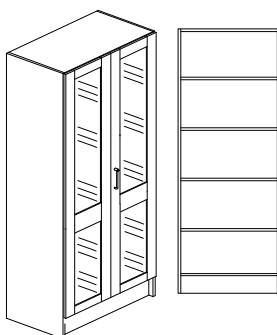

ULÅS, Materialskåp - hel front glas eller delad front glas.

Dekorér enligt dekorkarta sid. 5

Bredd 800/1000mm, **djup** 300/450/580mm + 20mm för skåp med lucka och **höjd** 2100mm Stomme, lucka och hyllplan - 19mm laminerad spånskiva.

Vita hyllplan med vitkantlist. Sockelhöjd 150mm.

Vit rygg i 4mm MDF. Levereras inkl. tippskydd.

Lucka - gångjärn med integrerad dämpning och självstängning - öppningsvinkel 110°, spanjolett inkl. lås. Delad front med spanjolett i överluckan och bygelhandtag i underluckan.

Glaslucka med 4mm härdat glas, glasram tillverkas med brytsäkring över skarv.

Inredning : Monterskåp - 4st flyttbara hyllplan.

Vitrinskåp - 1 fast och 3st flyttbara hyllplan, låsning i över och underlucka

LL = Lika Låsning och HN = Unik Låsning / System. Tillägg för lamellhyllplan - tillägg/skåp.

TILLVAL: Extra hyllplan och ställfötter.

Vid beställning ersätt x med nummer för motsvarande dekor.

Invändigt mått:
Br.762/962 mm
Dj.295/445/575 mm
H.360 mm.

Monterskåp - Hel front glas

800x320x2100mm	4101.324.340x	7966:-
800x470x2100mm	4111.474.340x	8242:-
800x600x2100 mm	4121.604.340x	8785:-

1000x320x2100mm	4001.324.340x	8104:-
1000x470x2100mm	4011.474.340x	8531:-
1000x600x2100 mm	4021.604.340x	9091:-

Lås i System / HN Skåp med unik låsning

xxxx.xxx.380x

Tillägg/skåp - 4st lamellhyllplan

För skåp - dj.320 mm	xxxx.324L	866:-
För skåp - dj.470 mm	xxxx.474L	1073:-
För skåp - dj.600 mm	xxxx.604L	1489:-

Vitrinskåp - Delad front glas/lås

800x320x2100mm	4100.324.350x	8565:-
800x470x2100mm	4110.474.350x	8918:-
800x600x2100 mm	4120.604.350x	9489:-

1000x320x2100mm	4000.324.350x	8825:-
1000x470x2100mm	4010.474.350x	9310:-
1000x600x2100 mm	4020.604.350x	9835:-

Lås i System / HN Skåp med unik låsning

xxxx.xxx.390x

Tillägg/skåp - 4st lamellhyllplan

För skåp - dj.320 mm	xxxx.324L	866:-
För skåp - dj.470 mm	xxxx.474L	1073:-
För skåp - dj.600 mm	xxxx.604L	1489:-