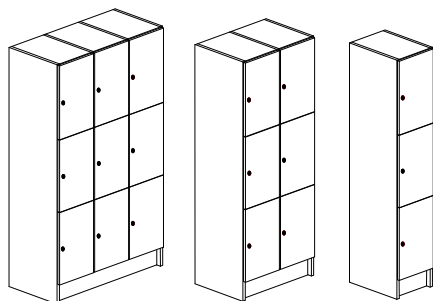

EXHULT - Förvaringsfack med hel lucka eller med postinkast

Dekorer enligt dekorkarta sid. 5

Bredd 300/580/860 mm, djup 420/550 mm och höjd 1900 mm

Stomme och lucka - 19mm laminerad spånskiva. Sockelhöjd 150 mm.

Vitt rygg i 4mm MDF. Levereras inkl. tipskydd.

Lucka - gångjärn med integrerad dämpning och självstängande- öppningsvinkel 110° samt

Assa hänglåsbeslag, hänglås ingår ej - beställs separat.

Inredning - Hel lucka : 3-, 6- eller 9 fack - Inv.mått/fack: br.260xdj.390/530xh.558 mm.

Förberett för hyllplan. Höger eller vänsterhängd lucka.

Inredning -Lucka med postinkast : 3-, 6- eller 9 fack - Inv.mått/fack: br.260xdj.390/530xh.558 mm.

Varje fack har 1 st posthyllplan. Högerhängd lucka.

Hänglåsbeslag kan bytas ut mot:

Assa regellås huvudnyckelsystem, 2st nycklar/cylinder, **Kombinationslås**, 4-siffrigt kodlås, privat/publikt.

TILLVAL: Huvudnyckel, hänglås, hyllplan, ställfötter, namnskylt och nummerskylt, RFID-lås på förfrågan

Fronter i avvikande färg - mot förfrågan.

(RFID-lås levereras omonterad, exkl. batteri 4xAAA)

Vid beställning ersätt x med nummer för motsvarande dekor och ange H eller V för höger- eller vänsterhängd lucka.

Hel lucka - Assa Hänglåsbeslag

3 fack			
300x420x1900 mm	3523.403.000x	4063:-	
300x550x1900 mm	3523.503.000x	4248:-	
6 fack			
580x420x1900 mm	3524.406.000x	6696:-	
580x550x1900 mm	3524.506.000x	7134:-	
9 fack			
860x420x1900 mm	3525.409.000x	9547:-	
860x550x1900 mm	3525.509.000x	9974:-	

Tillägg: pris*antal fack

Assa regellås 10450 3904.300.00 265:-

Tillägg: pris*antal fack

4-siffrigt Kodlås 3904.400.00 514:-

Lucka med postinkast - Assa Hänglåsbeslag

3 fack			
300x420x1900 mm	3530.403.000x	4260:-	
300x550x1900 mm	3530.503.000x	4566:-	
6 fack			
580x420x1900 mm	3531.406.000x	7076:-	
580x550x1900 mm	3531.506.000x	7780:-	
9 fack			
860x420x1900 mm	3532.409.000x	10240:-	
860x550x1900 mm	3532.509.000x	10926:-	
Tillägg: pris*antal fack			
Assa regellås 10450	3904.300.00	265:-	
Tillägg: pris*antal fack			
4-siffrigt Kodlås	3904.400.00	514:-