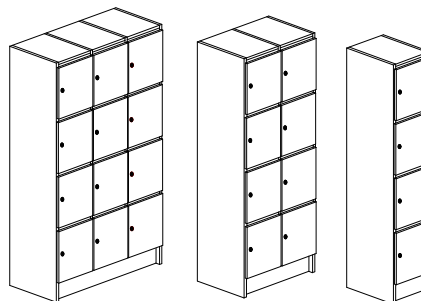

Tillval (pris/styck)

Hyllplan / dj.420 mm

3523.350.00 133:-

Hyllplan / dj.550 mm

3523.500.00 150:-

Ställfötter

justermån 25 mm

3911.000.00 335:-

Namnskylt 65x37mm

monterad i höger hörn

3908.000.00 133:-

Kort 53x30mm / ingår ej

Nummerskylt 40x40mm

Självhäftande, omonterad

3908.100.00 133:-

silverfärg/svart text

Nummerskylt Ø40mm

Självhäftande, omonterad

3908.200.00 133:-

silverfärg/svart text

Tillval (pris/styck)

Hänglås - HN system

Kombinationshänglås 4 siffrigt

3904.000.05 289:-

Huvudnyckel

Till Assa regellås

3904.100.01 281:-

Till Kodlås

3904.100.02 281:-

Till Hänglås

3904.100.03 133:-