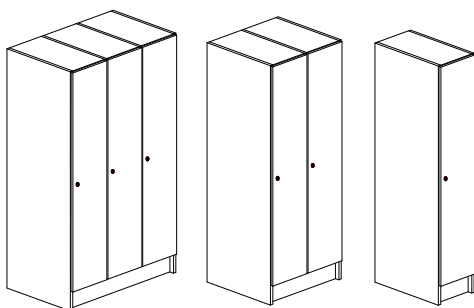

EXHULT - Klädskåp, hel front eller delad front

Dekorér enligt dekorkarta sid. 5

Bredd 300/580/860 mm, djup 550 mm och höjd 1900 mm

Stomme och lucka - 19mm laminerad spånskiva. Sockelhöjd 150 mm.

Vit rygg i 4mm MDF. Levereras inkl. tipskydd.

Lucka - gångjärn med integrerad dämpning och självstängning - öppningsvinkel 110° samt

Assa Hänglåsbeslag, hänglås ingår ej - beställs separat.

Inredning - Klädskåp Hel lucka : 1-, 2- eller 3 fack i bredd. Inv.mått/fack: br.260xdj.530xh.1710mm. Varje fack har 1 st hatthylla (vit) och stång med 2 st krokar.

Inredning - Klädskåp Delad lucka : 2-, 4- eller 6 fack. Inv.mått/fack: br.260xdj530xh.846mm.

Varje fack har 1 st stång med 2 st krokar.

Hänglåsbeslaget kan bytas ut mot:

Assa regellås huvudnyckelsystem, 2st nycklar/cylinder, Kombinationslås med 4-siffrig kod, privat/publikt.

TILLVAL: Spegel, hänglås, huvudnyckel, ställfötter, iläggsmatta, namnskylt och nummerskylt.

Fronter i avvikande färg - mot förfrågan, RFID-lås på förfrågan.

(RFID-lås levereras omonterade, exkl. batteri 4xAAA.)

Vid beställning ersätt x med nummer för motsvarande dekor och ange H eller V för höger- eller vänsterhängd lucka.

Klädskåp - hel lucka, Assa Hänglås vred

1 fack - 300x550x1900 mm	3520.501.000x	3735:-
2 fack - 580x550x1900 mm	3520.502.000x	5813:-
3 fack - 860x550x1900 mm	3520.503.000x	7983:-

Tillägg: pris*antal fack

Assa Regellås 10450 3904.300.00 265:-

Tillägg: pris*antal fack 4

siffrigt Kodlås 3904.400.00 514:-

Klädskåp - delad lucka, Assa Hänglås vred

2 fack - 300x550x1900 mm	3537.502.000x	4260:-
4 fack - 580x550x1900 mm	3537.504.000x	6817:-
6 fack - 860x550x1900 mm	3537.506.000x	9403:-

Tillägg: pris*antal fack

Assa Regellås 10450 3904.300.00 265:-

Tillägg: pris*antal fack

4 siffrigt Kodlås 3904.400.00 514:-