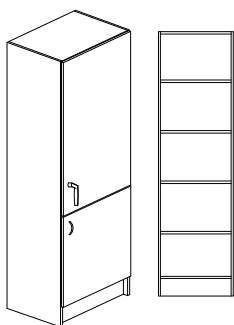

KEXÅS, Materialskåp - delad front slät/slät eller delad front glas/slät

Dekorér enligt dekorkarta sid. 5

Bredd 400/500/600mm, djup 300/450/580mm + 20 mm för skåp med lucka och höjd 2100mm

Stomme, lucka och hyllplan - 19mm laminerad spånskiva.

Vita hyllplan med vitkantlist. Sockelhöjd 150mm.

Vit rygg i 4mm MDF. Levereras inkl. tipskydd.

Lucka - gångjärn med integrerad dämpning och självstängning - öppningsvinkel 110°, spanjolett-handtag - Fix 550.

Delad front med spanjolett i överluckan och bygelhandtag i underluckan.

Glaslucka med 4mm härdat glas, glasram tillverkas med brytsäkring över skarv.

Inredning: 1st fast och 3st flyttbara hyllplan. Höger- eller vänsterhängd lucka.

TILLVAL: **Abloy Tryckcylinderlås för lucka med spanjolett och Abloy Vridcylinderlås för lucka med bygelhandtag Välj mellan Lika Låsning eller Olika Låsning. Säkerhetshandtag* och ställfötter - * Ej fristående artikel.**

Vid beställning ersätt x med nummer för motsvarande dekor och ange H eller V för höger- eller vänsterhängd lucka.

Invändigt mått:
Br.362/462/562 mm
Dj.295/445/575 mm
H.överdel ca.390 mm och
underdel ca.330 mm

Kombiskåp - Delad front slät/slät

400x320x2100 mm	3171.324.430x	4692:-
400x470x2100 mm	3171.474.430x	5010:-
400x600x2100 mm	3171.604.430x	5368:-
500x320x2100 mm	3181.324.430x	4814:-
500x470x2100 mm	3181.474.430x	5160:-
500x600x2100 mm	3181.604.430x	5530:-
600x320x2100 mm	3191.324.430x	4871:-
600x470x2100 mm	3191.474.430x	5333:-
600x600x2100 mm	3191.604.430x	5772:-

Kombiskåp - Delad front glas/slät

400x320x2100 mm	3171.324.530x	5501:-
400x470x2100 mm	3171.474.530x	5813:-
400x600x2100 mm	3171.604.530x	6130:-
500x320x2100 mm	3181.324.530x	5611:-
500x470x2100 mm	3181.474.530x	5974:-
500x600x2100 mm	3181.604.530x	6326:-
600x320x2100mm	3191.324.530x	6141:-
600x470x2100mm	3191.474.530x	6696:-
600x600x2100 mm	3191.604.530x	6944:-