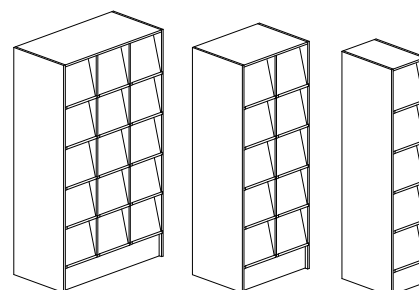

ALVESTA - Tidskriftsfack, för exponering

Dekorer enligt dekorkarta sid. 5

Bredd 292/565/840mm, djup 400 mm och höjd 670/920/1800 mm

Stomme - 19mm laminerad spånskiva. Rygg - 8 mm laminerad spånskiva, infälld.

Exponeringshylla - 12mm laminerad spånskiva - Grafit svart med klaff.

Förvaring av buffertlager sker bakom exponeringshyllan.

Inredning - Tidskriftshylla : Bredd 292 mm - 2 fack, bredd 565 mm - 4 fack och bredd 840 mm 6 fack.

Inv.mått/fack: br.254xdj.380xh.297mm. Inkl. Väggbeslag, maxbelastning 100kg.

Inredning - Tidskriftsfack : Bredd 292 mm - 3, 4 eller 5 fack, bredd 565 mm - 6, 8 eller 10 fack

och bredd 840 mm - 9, 12 eller 15 fack. Inv.mått/fack:br.254xdj.380xh.297 mm. Sockel höjd 150 mm.

TILLVAL: Ställfötter

Vid beställning ersätt x med nummer för motsvarande dekor.

Tidskriftshylla

2 fack

292x400x670 mm

3504.402.000x

3983:-

4 fack

565x400x670 mm

3500.404.000x

5917:-

6 fack

840x400x670 mm -

3501.406.000x

8461:-

Tidskriftsfack

3 fack

292x400x1148 mm

3504.403.000x

4744:-

6 fack

565x400x1148 mm

3500.406.000x

6852:-

9 fack

840x400x1148 mm

3501.409.000x

9489:-

4 fack

292x400x1470 mm

3504.404.000x

4987:-

8 fack

565x400x1470 mm

3500.408.000x

7804:-

12 fack

840x400x1470 mm -

3501.412.000x

10718:-

5 fack

292x400x1800 mm

3504.405.000x

5801:-

10 fack

565x400x1800 mm

3500.410.000x

9126:-

15 fack

840x400x1800 mm -

3501.415.000x

12664:-

Tillval (pris/styck)

Ställfötter

justermån 25mm

3911.000.00

335:-