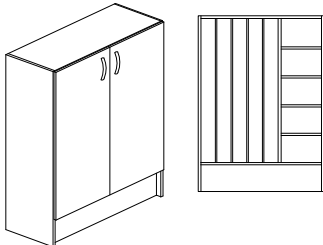

Madrass- & Kuddskåp, vikbara madrasser

1000x420x1390 mm 3199.429.210x 5778:-