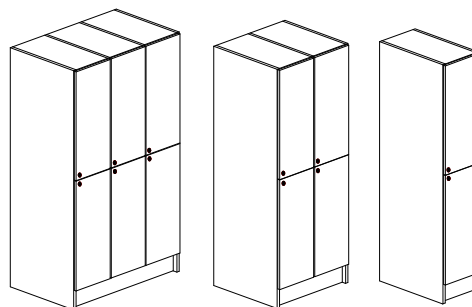

Tillval (pris/styck)

Hänglås - HNSystem

Kombinationshänglås 4 siffrigt 3904.000.05 289:-

Huvudnyckel

Till Assa regellås 3904.100.01 271:-

Till Kodlås 3904.100.02 271:-

Till Hänglås 3904.100.03 133:-

Tillval (pris/styck)

Spegel 300x200 mm 3520.000.00 335:-

Iläggsmatta - 1,3mm Grå 3520.000.02 225:-

Ställfötter justermån 25 mm 3911.000.00 335:-

Namnskylt 65x37mm monterad i höger hörn 3908.000.00 133:-

Kort 53x30mm / ingår ej

Nummerskylt 40x40mm Självhäftande, omonterad 3908.100.00 133:-

silverfärg/svart text

Nummerskylt Ø 40mm Självhäftande, omonterad 3908.200.00 133:-

silverfärg/svart text