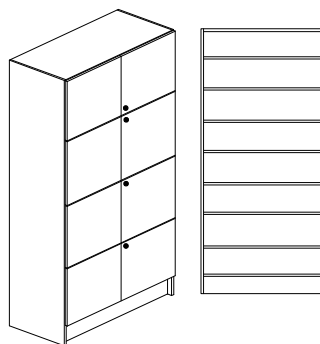

4 parluckor / Abloy LL

1000x470x2100 mm

3033.474.220x 10332:-

1000x600x2100 mm

3033.604.220x 11204:-

4 parluckor / Assa HN

1000x470x2100 mm

3033.474.820x 9916:-

1000x600x2100 mm

3033.604.820x 10817:-

4 parluckor / Symo lås

1000x470x2100 mm

4033.474.240x 9126:-

1000x600x2100 mm

4033.604.240x 9819:-

Tillval (pris/styck)

Huvudnyckel - Assa

3904.100.01 271:-

Huvudnyckel - Symo

3905.210.00 271:-

Ställfötter - 4st

justermån 25 mm

3911.000.00 335:-