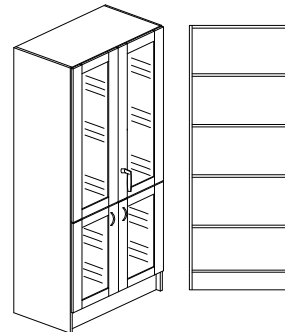

Invändigt mått:
Br.762/962 mm
Dj.295/445/575 mm
H.överdel ca.390 mm och
underdel ca.330 mm

Tillval (pris/styck)

Lika låsning

Tryckcylinderlås - LL 3900.000.04 681:-

Tryckcylinderlås & vridcylinderlås - LL 3900.000.05 1362:-

Olika låsning

Tryckcylinderlås - OL 3900.000.06 681:-

Tryckcylinderlås & vridcylinderlås - OL 3900.000.07 1362:-

Tillval (pris/styck)

*Säkerhetshandtag 835s för Assa/Ruko Cylinder 3910.000.00 1247:-

Ställfötter - 4st justermån 25 mm 3911.000.00 335:-

Extra hyllplan/spån

För skåp - dj.320 mm 3xxx.280.000x 242:-

För skåp - dj.470 mm 3xxx.400.000x 306:-

För skåp - dj.600 mm 3xxx.550.000x 340:-

Extra hyllplan/lamell

För skåp - dj.320 mm 3xxx.280.L00x 473:-

För skåp - dj.470 mm 3xxx.400.L00x 612:-

För skåp - dj.600 mm 3xxx.550.L00x 756:-