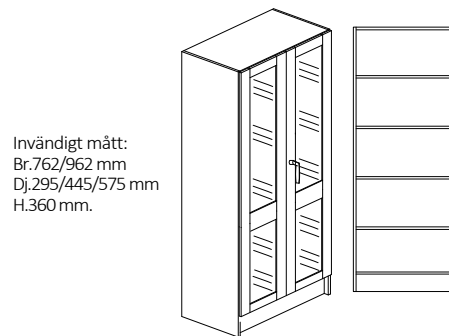

Vid beställning ersätt x med nummer för motsvarande dekor.

Invändigt mått:  
Br.762/962 mm  
Dj.295/445/575 mm  
H.360 mm.