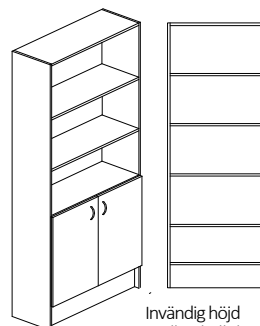

Invärdig höjd
mellan hyllplan
överdel ca.390 mm
underdel ca.330 mm

Tillval (pris/styck)

Lika låsning

Vridcylinderlås - LL 3901.000.04 681:-

Olika låsning

Vridcylinderlås - OL 3901.000.06 681:-

Tillval (pris/styck)

Ställfötter - 4st

justermån 25 mm 3911.000.00 335:-

Extra hyllplan/lamell

För skåp - dj.300 mm 3xxx.280.L00x 473:-

För skåp - dj.450 mm 3xxx.400.L00x 612:-

För skåp - dj.580 mm 3xxx.550.L00x 756:-