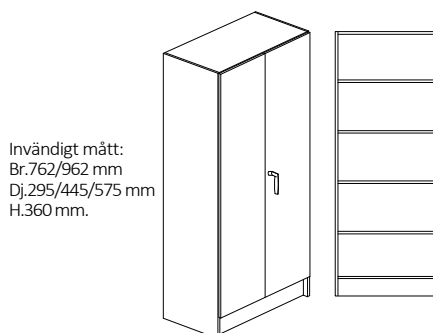

Invändigt mått:  
Br. 762/962 mm  
Dj. 295/445/575 mm  
H. 360 mm.