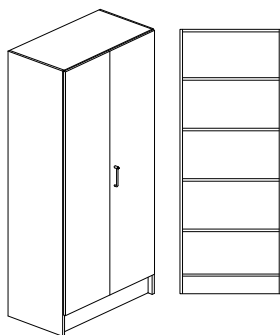

ULÅS, Materialskåp - hel front slät

Dekoreras enligt dekorkarta sid. 5

Bredd 400/500/600/800/1000mm, djup 300/450/580mm + 20mm för skåp med lucka och höjd 2100mm

Stomme, lucka och hyllplan - 19mm laminerad spånskiva.

Vita hyllplan med vitkantlist. Sockelhöjd 150mm.

Vit rygg i 4mm MDF. Levereras inkl. tippskydd.

Lucka - gångjärn med integrerad dämpning och självstängning - öppningsvinkel 110°, spanjolett inkl. lås.

Inredning: 4st flyttbara hyllplan. LL = Lika Låsning och HN = Unik Låsning / System.

Högerhängd lucka som standard vid enkellucka. Tillägg för lamellhyllplan - tillägg/skåp.

TILLVAL: Extra hyllplan och ställfötter.

ULÅS kan erhållas med annan inredning - tex. KEXÅS Slöjdska, ring för mer info

Vid beställning ersätt x med nummer för motsvarande dekor.

Invändigt mått:
Br.762/962 mm
Dj.295/445/575 mm
H.360 mm.

Skåp med 4 hyllplan/LL

800x320x2100 mm	4100.324.240x	5056:-
800x470x2100 mm	4110.474.240x	5385:-
800x600x2100 mm	4120.604.240x	5946:-

1000x320x2100mm	4000.324.240x	5287:-
1000x470x2100mm	4010.474.240x	5709:-
1000x600x2100 mm	4020.604.240x	6263:-

Lås i System/HN

För skåp med unik låsning xxx.xxx.280x

Tillägg/skåp - 4st lamellhyllplan

För skåp - dj.320 mm	xxx.324L	866:-
För skåp - dj.470 mm	xxx.474L	1073:-
För skåp - dj.600 mm	xxx.604L	1489:-

Skåp med 4 hyllplan/LL

400x320x2100 mm	4171.324.240x	4226:-
400x470x2100 mm	4171.474.240x	4536:-
400x600x2100 mm	4171.604.240x	4848:-

500x320x2100mm	4181.324.240x	4467:-
500x470x2100mm	4181.474.240x	4767:-
500x600x2100 mm	4181.604.240x	5091:-

600x320x2100mm	4191.324.240x	4600:-
600x470x2100mm	4191.474.240x	4930:-
600x600x2100 mm	4191.604.240x	5316:-

Lås i System/HN

För skåp med unik låsning xxx.xxx.280x