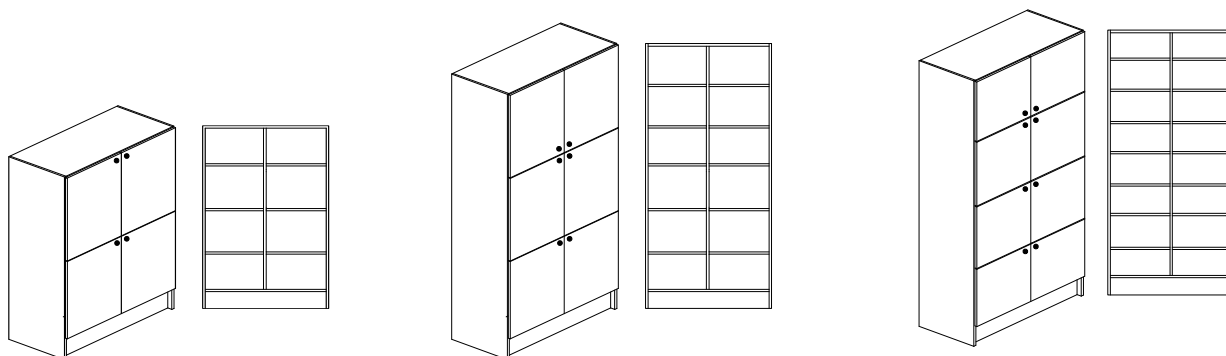

KEXÅS och ULÅS - Elevskåp / Fackskåp

Dekorert enligt dekorkarta sid. 5

Bredd 1000mm, djup 450/580mm + 20mm för skåp med lucka och höjd 2100mm

Stomme, lucka och hyllplan - 19mm laminerad spånskiva.

Vita hyllplan med vitkantlist. Sockelhöjd 150 mm.

Vit rygg i 4mm MDF. Levereras inkl. tippskydd.

Lucka - gångjärn med integrerad dämpning och självstängning - öppningsvinkel 110° och regellås.

KEXÅS - välj mellan: *Abloy Vridcylindrelås* - Lika Låsning LL eller *Assa regellås 10450* - Låsning i system HN.

ULÅS - *Symo regellås* - Låsning i system HN.

Elevskåp - 4 fackluckor: Mellansida och 4st flyttbara hyllplan. Inv.mått/fack Br.470*Dj.440/570*H.625 mm

Elevskåp - 6 fackluckor: Mellansida och 6st flyttbara hyllplan. Inv.mått/fack Br.470*Dj.440/570*H.625 mm

Elevskåp - 8 fackluckor: Mellansida och 8st flyttbara hyllplan. Inv.mått/fack Br.470*Dj.440/570*H.463 mm

Elevskåp - 3 parluckor: 5 st flyttbara hyllplan. Inv.mått/fack Br.962*Dj.440/570*H.625 mm

Elevskåp - 4 parluckor: 4 st flyttbara hyllplan. Inv.mått/fack Br.962*Dj.440/570*H.463 mm

TILLVAL: Huvudnyckel och ställfötter.

Vid beställning ersätt x med nummer för motsvarande dekor.

4 låsbara fack / Abloy LL

1000x470x1455 mm

3032.474.220x 8425:-

1000x600x1455 mm

3032.604.220x 7947:-

4 låsbara fack / Assa HN

1000x470x1455 mm

3032.474.820x 8346:-

1000x600x1455 mm

3032.604.820x 8814:-

4 låsbara fack / Symo lås

1000x470x1455 mm

4032.474.240x 7828:-

1000x600x1455 mm

4032.604.240x 8278:-

6 låsbara fack / Abloy LL

1000x470x2100 mm

3031.476.220x 11290:-

1000x600x2100 mm

3031.606.220x 11769:-

6 låsbara fack / Assa HN

1000x470x2100 mm

3031.476.820x 10598:-

1000x600x2100 mm

3031.606.820x 11076:-

6 låsbara fack / Symo lås

1000x470x2100 mm

4031.476.240x 9570:-

1000x600x2100 mm

4031.606.240x 10020:-

8 låsbara fack / Abloy LL

1000x470x2100 mm

3033.478.220x 13796:-

1000x600x2100 mm

3033.608.220x 14349:-

8 låsbara fack / Assa HN

1000x470x2100 mm

3033.478.820x 12808:-

1000x600x2100 mm

3033.608.820x 13362:-

8 låsbara fack / Symo lås

1000x470x2100 mm

4033.478.240x 11117:-

1000x600x2100 mm

4033.608.240x 11671:-