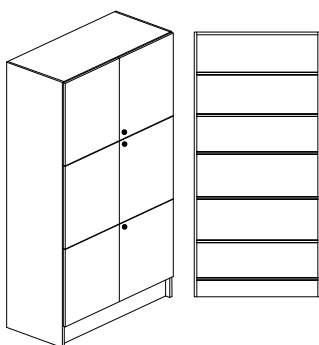

3 parluckor / Abloy LL

1000x470x2100 mm

3031.473.220x 9801:-

1000x600x2100 mm

3031.603.220x 10349:-

3 parluckor / Assa HN

1000x470x2100 mm

3031.473.820x 9016:-

1000x600x2100 mm

3031.603.820x 9611:-

3 parluckor / Symo lås

1000x470x2100 mm

4031.473.240x 8785:-

1000x600x2100 mm

4031.603.240x 9235:-