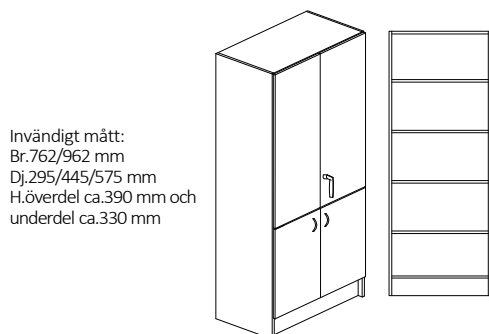

KEXÅS, Materialskåp - delad front slät/slät eller delad front glas/slät

Dekorér enligt dekorkarta sid. 5

Bredd 800/1000mm, djup 300/450/580mm + 20mm för skåp med lucka och höjd 2100mm

Stomme, lucka och hyllplan - 19mm laminerad spånskiva.

Vita hyllplan med vitkantlist. Sockelhöjd 150 mm.

Vit rygg i 4mm MDF. Levereras inkl. tipskydd.

Lucka- gångjärn med integrerad dämpning och självstängning - öppningsvinkel 110°, spanjolett-handtag - Fix 550.

Delad front med spanjolett i överluckan och bygelhandtag i underluckan.

Glaslucka - 4mm härdat glas, glasram tillverkas med brytsäkring över skarv.

Inredning: 1st fast och 3st flyttbara hyllplan. Tillägg för lamellhyllplan = tillägg/skåp.

TILLVAL: Abloy Tryckcylinderlås för lucka med spanjolett och Abloy Vridcylinderlås för lucka med bygelhandtag Välj mellan Lika Låsning eller Olika Låsning. Säkerhetshandtag* och ställfötter.* Ej fristående artikel.

Vid beställning ersätt x med nummer för motsvarande dekor.

Invändigt mått:
Br.762/962 mm
Dj.295/445/575 mm
H.överdel ca.390 mm och
underdel ca.330 mm

Kombiskåp - Delad front slät/slät

800x320x2100 mm	3100.324.430x	5772:-
800x470x2100 mm	3110.474.430x	6130:-
800x600x2100 mm	3120.604.430x	6540:-

1000x320x2100 mm	3000.324.430x	6078:-
1000x470x2100 mm	3010.474.430x	6574:-
1000x600x2100 mm	3020.604.430x	7112:-

Tillägg/skåp - 4st lamellhyllplan

För skåp - dj.320 mm	xxxx.324L	866:-
För skåp - dj.470 mm	xxxx.474L	1073:-
För skåp - dj.600 mm	xxxx.604L	1489:-

Kombiskåp- Delad front glas/slät

800x320x2100 mm	3100.324.530x	7203:-
800x470x2100 mm	3110.474.530x	7567:-
800x600x2100 mm	3120.604.530x	8121:-

1000x320x2100 mm	3000.324.530x	7567:-
1000x470x2100 mm	3010.474.530x	8029:-
1000x600x2100 mm	3020.604.530x	8549:-

Tillägg/skåp - 4st lamellhyllplan

För skåp - dj.320 mm	xxxx.324L	866:-
För skåp - dj.470 mm	xxxx.474L	1073:-
För skåp - dj.600 mm	xxxx.604L	1489:-