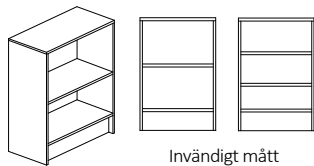

KEXÅS och ULÅS, Bokhylla - öppen hylla, låg

Dekorér enligt dekorkarta sid. 5

Bredd 400/500/600/800/1000mm, djup 300/450/580mm och höjd 890mm

Stomme - 19mm laminerad spånskiva och hyllplan - 19mm laminerad Hdf lamell.

Sockelhöjd 150mm. Vit rygg i 4mm MDF. Levereras inkl. tipskydd.

Bokhylla H.890 mm : 1st eller 2st flyttbara hyllplan

TILLVAL: Ställfötter.

Vid beställning ersätt x med nummer för motsvarande dekor.

Invändigt mått
mellan hyllplan :
2 hyllfack - 330 mm
3 hyllfack - 210 mm

Bokhylla - 1 hyllplan

400x300x890mm	3347.301.100x	1928:-
400x450x890mm	3347.451.100x	2148:-
400x580x890mm	3347.581.100x	2401:-

500x300x890mm	3348.301.100x	1928:-
500x450x890mm	3348.451.100x	2148:-
500x580x890mm	3348.581.100x	2401:-

600x300x890mm	3349.301.100x	1928:-
600x450x890mm	3349.451.100x	2148:-
600x580x890mm	3349.581.100x	2401:-

Bokhylla - 2 hyllplan

400x300x890mm	3347.302.100x	2239:-
400x450x890mm	3347.452.100x	2557:-
400x580x890mm	3347.582.100x	2875:-

500x300x890mm	3348.302.100x	2239:-
500x450x890mm	3348.452.100x	2557:-
500x580x890mm	3348.582.100x	2875:-

600x300x890mm	3349.302.100x	2239:-
600x450x890mm	3349.452.100x	2557:-
600x580x890mm	3349.582.100x	2875:-

Bokhylla - 1 hyllplan

800x300x890mm	3301.301.100x	2297:-
800x450x890mm	3301.451.100x	2557:-
800x580x890mm	3301.581.100x	2897:-

1000x300x890mm	3303.301.100x	2343:-
1000x450x890mm	3303.451.100x	2661:-
1000x580x890mm	3303.581.100x	3008:-

Bokhylla - 2 hyllplan

800x300x890mm	3301.302.100x	2655:-
800x450x890mm	3301.452.100x	3001:-
800x580x890mm	3301.582.100x	3382:-

1000x300x890mm	3303.302.100x	2957:-
1000x450x890mm	3303.452.100x	3105:-
1000x580x890mm	3303.582.100x	3492:-