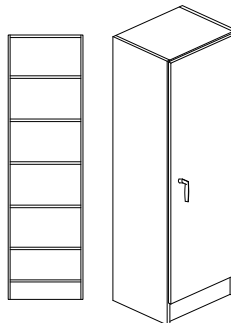

Invändigt mått:
Br.362/462/562 mm
Dj.295/445/575 mm
H.300 mm.

Tillval (pris/styck)

Lika låsning

Tryckcylinderlås - LL 3900.000.04 681:-

Olika låsning

Tryckcylinderlås - OL 3900.000.06 681:-

*Säkerhets-handtag 835s för Assa/Ruko cylinder 3910.000.00 1247:-

Tillval (pris/styck)

Ställfötter - 4st 3911.000.00 335:-
justermån 25 mm

Extra hyllplan/spån

För skåp - dj.320 mm 3xxx.280.000x 242:-
För skåp - dj.470 mm 3xxx.400.000x 307:-
För skåp - dj.600 mm 3xxx.550.000x 340:-