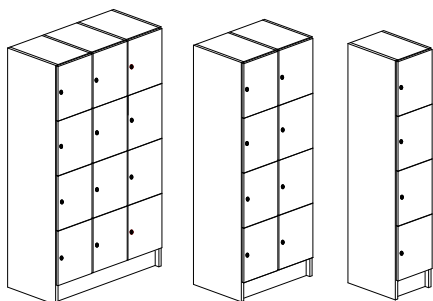

EXHULT - Förvaringsfack med hel lucka eller med postinkast

Dekorér enligt dekorkarta sid. 5

Bredd 300/580/860 mm, djup 420/550 mm och höjd 1900 mm

Stomme och lucka - 19mm laminerad spånskiva. Sockelhöjd 150 mm.

Vit rygg i 4mm MDF. Levereras inkl tipskydd.

Lucka - gångjärn med integrerad dämpning och självstängning - öppningsvinkel 110° samt

Assa hänglåsbeslag, hänglås ingår ej - beställs separat.

Inredning - Hel lucka : 4-, 8- eller 12 fack - Inv.mått/fack: br.260xdj.390/530xh.414 mm.

Förberett för hyllplan. Höger eller vänsterhängd lucka.

Inredning -Lucka med postinkast : 4-, 8- eller 12 fack - Inv.mått/fack: br.260xdj.390/530xh.414 mm. Varje fack har 1 st posthyllplan. Högerhängd lucka.

Hänglåsbeslag kan bytas ut mot:

Assa regellås huvudnyckelsystem, 2st nycklar/cylinder, **Kombinationslås**, 4-siffrigt kodlås, privat /publikt eller Assa Myntlås - 10kr.

TILLVAL: Hänglås, hyllplan, ställfötter, huvudnyckel, namnskylt och nummerskylt, RFID-lås på förfrågan

Fronter i avvikande färg - mot förfrågan. (RFID-lås levereras omonterad, exkl. batteri 4xAAA)

Vid beställning ersätt x med nummer för motsvarande dekor och ange H eller V för höger- eller vänsterhängd lucka.

Hel lucka - Assa Hänglåsbeslag

4 fack

300x420x1900 mm

3523.404.000x 4560:-

300x550x1900 mm

3523.504.000x 4941:-

8 fack

580x420x1900 mm

3524.408.000x 8000:-

580x550x1900 mm

3524.508.000x 8409:-

12 fack

860x420x1900 mm

3525.412.000x 11596:-

860x550x1900 mm

3525.512.000x 11827:-

Tillägg: pris*antal fack

Assa regellås 10450

3904.300.00 265:-

Tillägg: pris*antal fack

4-siffrigt Kodlås

3904.400.00 514:-

Lucka med postinkast - Assa Hänglåsbeslag

4 fack

300x420x1900 mm

3530.404.000x 4826:-

300x550x1900 mm

3530.504.000x 5212:-

8 fack

580x420x1900 mm

3531.408.000x 8513:-

580x550x1900 mm

3531.508.000x 8923:-

12 fack

860x420x1900 mm

3532.412.000x 12375:-

860x550x1900 mm

3532.512.000x 12762:-

Tillägg: pris*antal fack

Assa regellås 10450

3904.300.00 265:-

Tillägg: pris*antal fack

4-siffrigt Kodlås

3904.400.00 514:-