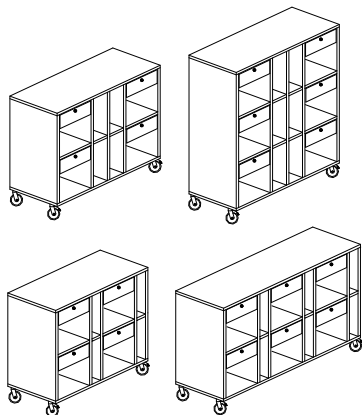

MÄXARP - Mobil förvaring för 4 till 6 elever

Dekoreras enligt dekorkarta sid. 5

Stomme - 19mm laminerad spånski, infälld 8mm rygg.

Låda - Stållåda med dämpning, utdragsstopp och självstängning.

Front med infällt handtag eller bygelhandtag c/c 96mm.

Länkhjul - 70mm, med broms för bredd över 1000 mm medföljer 1st extra hjul.

Inredning MÄXARP: 1st Låda - br.230xdj.330xh.74 mm **1st Pärnfack*** - br.130xdj.385xh.342 mm, och **1st Bokfack** - br.270xdj.385xh.220. * För elevvagn med br.800 och 1200 mm är pärnfackets bredd 84 mm.

TILLVAL: Fronter i avvikande färg mot förfrågan.

Vid beställning ersätt x med nummer för motsvarande dekor.

MÄXARP		
900x400x810 mm	3700.004.000x	5957:-
900x400x1170 mm	3700.006.000x	8652:-
800x400x810 mm	3702.004.000x	5957:-
1200x400x810 mm	3702.006.000x	8970:-

Ange i artikelnummer för infällt handtag	xxxx.lxx.xxxx
för bygelhandtag	xxxx.Bxx.xxxx

ÅREDA och SMULEN - Mobil förvaring för 4 till 8 elever

Dekoreras enligt dekorkarta sid. 5

Stomme - 19mm laminerad spånskiva, infälld 8mm rygg.

Låda - Stållåda med dämpning, utdragsstopp och självstängning.

Front med infällt handtag eller bygelhandtag c/c 96mm.

Länkhjul - 70mm, med broms för bredd över 1000 mm medföljer 1st extra hjul.

Inredning ÅREDA: 1st Låda - br.230xdj.330xh.74/138 mm och **1st Pärnfack** - br.126xdj.380xh.370mm
Art.nr 3709 med inv. låda H.74mm och art.nr 3712 med inv.låda H.138mm.

Inredning SMULEN: 1st Låda - br.230xdj.330xh.74 mm och **1st Bokfack** - br.270xdj.380xh.175mm .

TILLVAL: Fronter i avvikande färg mot förfrågan.