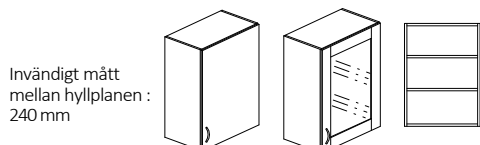

KEXÅS och ULÅS, Väggskap - slät front eller glas front

Dekorer enligt dekorkarta sid. 5

Bredd 400/500/600/800/1000/1200mm, djup 300mm + 20mm för skåp med lucka och höjd 700/800mm

Stomme, lucka och hyllplan - 19mm laminerad spånskiva.

Vita hyllplan med vitkantlist. Vit rygg i 4mm MDF.

Lucka - gångjärn med integrerad dämpning och självstängning, öppningsvinkel 110°, bygelhandtag i mattkrom.

Glaslucka med 4mm härdat glas, glasram tillverkas med brytsäkring över skarv.

Väggskap : Höjd 700mm med 1st flyttbara hyllplan och höjd 800mm med 2st flyttbara hyllplan.

Mellansida för skåp med bredd 1200mm. Vänster- eller högerhängd lucka för bredd 400/500/600mm.

Tillägg för lamellhyllplan - tillägg/skåp. Montage med upphängningsvinkel och vägglister.

TILLVAL: KEXÅS : Abloy Vridcylinderlås - välj mellan *Lika Låsning* eller *Olika låsning*.

ULÅS : Symo Regellås, *Lika låsning* eller *Låsning i system* och huvudnyckel

Vid beställning ersätt x med nummer för motsvarande dekor och ange H=högerhängd eller V=vänsterhängd lucka

Väggskap - slätlucka

400x320x700 mm	3218.321.210x	2205:-
400x320x800 mm	3210.322.210x	2297:-

500x320x700 mm	3220.321.210x	2280:-
500x320x800 mm	3211.322.210x	2384:-

600x320x700 mm	3222.321.210x	2349:-
600x320x800 mm	3212.322.210x	2459:-

Väggskap - glaslucka

400x320x700 mm	3218.321.310x	3083:-
400x320x800 mm	3210.322.310x	3111:-

500x320x700 mm	3220.321.310x	3135:-
500x320x800 mm	3211.322.310x	3244:-

600x320x700 mm	3222.321.310x	3180:-
600x320x800 mm	3212.322.310x	3348:-

Väggskap - slätlucka

800x320x700 mm	3224.321.210x	2972:-
800x320x800 mm	3214.322.210x	3099:-

1000x320x700mm	3225.321.210x	3083:-
1000x320x800 mm	3215.322.210x	3232:-

1200x320x700 mm	3226.321.210x	3868:-
1200x320x800 mm	3216.322.210x	4099:-

Väggskap - glaslucka

800x320x700 mm	3224.321.310x	4670:-
800x320x800 mm	3214.322.310x	4808:-

1000x320x700mm	3225.321.310x	4704:-
1000x320x800 mm	3215.322.310x	4878:-

1200x320x700 mm	3226.321.310x	5501:-
1200x320x800 mm	3216.322.310x	5611:-

Tillägg/skåp-

2st lamellhyllplan	xxxx.322L	485:-

Tillval (pris/st)

2st hyllplan	xxxx.280.000x	242:-

Tillval (pris/styck)

KEXÅS - Abloy lås

Lika låsning LL	3901.000.04	681:-
Olika låsning OL	3901.000.06	681:-

ULÅS - Symo lås

Lika Låsning	3905.300.00	392:-
Låsning i system HN	3905.300.01	392:-
Huvudnyckel	3905.210.00	271:-