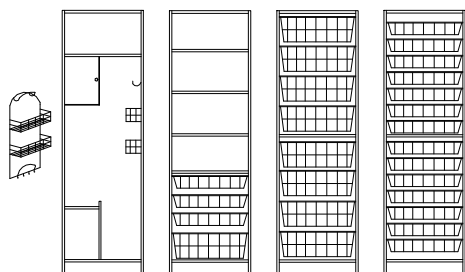

Städsåp - br.60cm

medicinskåp/städkorg

600x600x2100 mm 3195.600.210x 7538:-

Linneskåp - br.60cm 4

hyllplan & 4 trådkorgar

600x600x2100 mm 3196.604.210x 6315:-

8 höga trådkorgar

600x600x2100 mm 3196.608.210x 7388:-

14 låga trådkorgar

600x600x2100 mm 3196.614.210x 9131:-

Tillval (pris/styck)

Ställfötter - 4st

justermån 25 mm 3911.000.00 335:-

Assa regellås

10450 3904.310.00 704:-