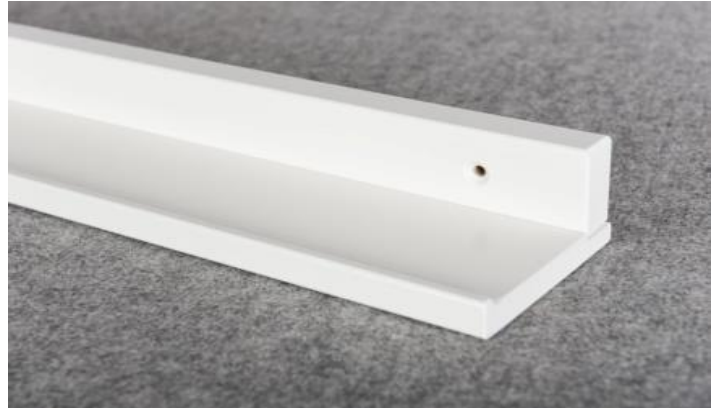

Konsthylla

Tillverkad av massiv bok, björk, ek eller i vit eller svartlack. Fästs med synliga skruvar. Passar utmärkt för uppsättning av t.ex. konst eller andra föremål. Den plana avställningsytan är 70 mm djup. 47 x 100 mm (Utv mått h x d)

Pappersfack

Tillverkas av 21 mm massiv bok, björk eller ek med vitlackerad rygg och 3 mm polyesterglas eller natureloxerad aluminiumprofil med 2 mm polyesterglas. Träram monteras med synliga skruvar och alu med DH-tape. (Utv mått b x h).