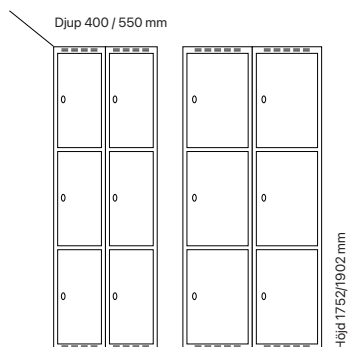

Antal dörrar: 6

Djup 400 mm

Klinka för
hänglås   Cylinderlås

Utförande	Beskrivning	Art. nr	Art. nr	Pris
Plant tak	2 x 300 mm	SM00938	SM00652	6.706:-
	2 x 400 mm	SM01088	SM00802	7.376:-
Sluttande tak	2 x 300 mm	SM01003	SM04140	7.295:-
	2 x 400 mm	SM03125	SM04148	8.081:-

Djup 550 mm

Klinka för
hänglås   Cylinderlås

Art. nr	Art. nr	Pris
SM75048	SM75049	6.984:-
SM75256	SM75257	7.836:-
SM01004	SM00718	7.573:-
SM01138	SM00852	8.541:-