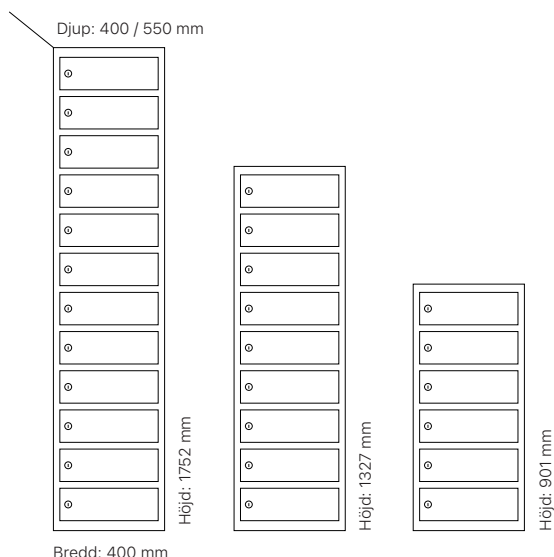

Laddskåp för PC

Laddskåp med 6, 9 eller 12 rum. Varje rum är ventilerat och försett med eluttag på vänster sida av skåpet. 2m kabel med uttag från baksidan av skåpet. Skåpet kommer med två distansprofiler som placeras på baksidan av skåpet när skåpet placeras mot väggen. Djupet ökar då med 20 mm. Skåpet har en ståldörr som har en extra kraftig konstruktion. Alla dörrar är jordade. Välj mellan cylinderlås eller klinka för hänglås. Levereras med ljusgrå stomme RAL 7035 och ljusgrå dörrar RAL 7035 som standard. Ställ gärna dessa skåp på en hylla.

	BxDxH (mm)	Antal fack	Art. nr	Pris
Djup 400 mm	400 x 400 x 901	6	SM02210	9.092:-
	400 x 400 x 1327	9	SM02211	11.670:-
	400 x 400 x 1750	12	SM02212	14.296:-
Djup 550 mm	400 x 550 x 901	6	SM02207	9.470:-
	400 x 550 x 1327	9	SM02208	11.575:-
	400 x 550 x 1750	12	SM02209	14.891:-
Utan el. djup 550 mm	400 x 550 x 901	6	SM02204	7.146:-
	400 x 550 x 1327	9	SM02205	8.867:-
	400 x 550 x 1750	12	SM02206	10.918:-
Vagn för 2x400 mm skåp, djup 550 mm			S025094-18	2.188:-

- Standard stomfärg: Ljusgrå RAL 7035, vit RAL 9010 och svart RAL 9005.
- Dörrstopp och gummidämpare på alla dörrar.
- Perforerad botten och luftspalter i skåpets övre och nedre fronlist.
- Underrede: Sockel, benram eller sittbänk
- Certifikat: EN 14073-2:2004, EN 14073-3:2004, EN 14074:2004, EN 16121:2013, EN 16122:2012

Skåpen kan levereras med stomme i färgerna RAL 7035/9010/9005. För standardfärger på dörrar, se komplett översikt längst bak i katalogen.