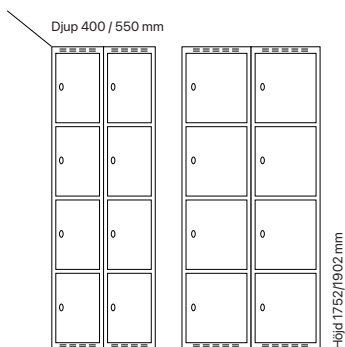

Antal dörrar: 8

Djup 400 mm

Klinka för
hänglås   Cylinderlås

Utförande	Beskrivning	Art. nr	Art. nr	Pris
Plant tak	2 x 300 mm	SM00942	SM00656	6.882:-
	2 x 400 mm	SM01091	SM00805	7.741:-
Sluttande tak	2 x 300 mm	SM01011	SM00725	7.471:-
	2 x 400 mm	SM01143	SM04149	8.446:-

Djup 550 mm

Klinka för
hänglås   Cylinderlås

Art. nr	Art. nr	Pris
SM75052	SM75053	7.309:-
SM75260	SM75261	8.062:-
SM01012	SM00726	7.898:-
SM01144	SM00858	8.767:-