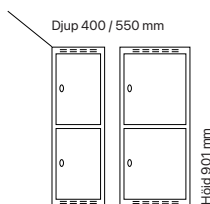

Antal dörrar: 2

Djup 400 mm

Klinka för
hänglås   Cylinderlås

Art. nr	Art. nr	Pris
SM01196	SM00910	2.635:-
SM01208	SM00922	3.027:-

Djup 550 mm

Klinka för
hänglås   Cylinderlås

Art. nr	Art. nr	Pris
SM01202	SM00916	2.798:-
SM01212	SM00926	3.152:-