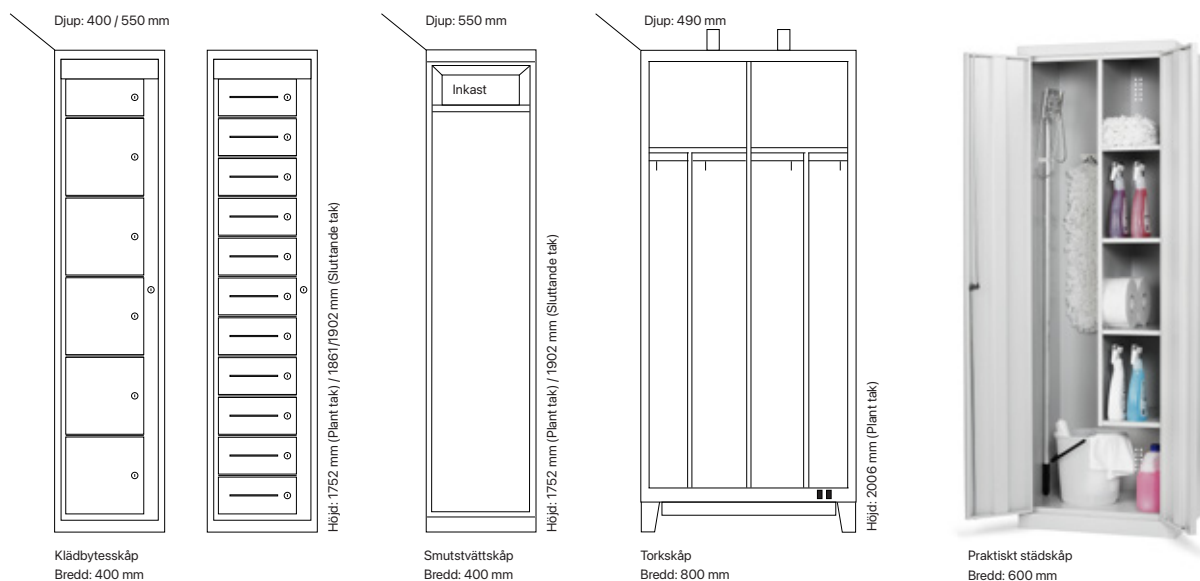

- Standard stomfärg: Ljusgrå RAL 7035, vit RAL 9010 och svart RAL 9005.
- Dörrstopp och gummidämpare på alla dörrar.

Klädbytestskåp - KBS

Våra Sarpsborg Metall KBS-skåp för klädbytestskåp har utvecklats med tanke på effektiv och tydlig hantering av rena och smutsiga kläder, samt torkning av kläder. Dubbel dörrkarm gör att du kan öppna den enskilda dörren eller alla dörrarna i höjldel samtidigt. Levereras med 6 eller 11 fack i höjd. Skåpen levereras i helsvetsat stål och med cylinderlås eller klinka för hänglås.

Fack/skåp	Beskrivning	Tak	BxDxH (mm)	Låsklinka	
				Art. nr	Pris
6	1 x 6 fack	Plant	400x550x1752	SM02218	6.735:-
		Sluttande	400x550x1902	SM02222	7.096:-
12	2 x 6 fack	Plant	800x550x1752	SM02220	12.069:-
		Sluttande	800x550x1902	SM02228	12.685:-
11	1 x 11 fack	Plant	400x550x1752	SM02219	8.449:-
		Sluttande	400x550x1902	SM02227	8.863:-
22	2 x 11 fack	Plant	800x550x1752	SM02221	12.024:-
		Sluttande	800x550x1902	SM02225	15.962:-

Cylinderlås	
Art. nr	Pris
SM02199	6.735:-
SM02223	7.149:-
SM02197	12.069:-
SM02229	12.774:-
SM02198	8.449:-
SM02224	8.863:-
SM02196	15.345:-
SM02226	16.050:-

Smutstvättsskåp - STS - Plant

Smutstvättsskåpen STS från Sarpsborg Metall har ett inkast i skåpets ovasida och en invändig påshållare. Skåpen levereras i helsvetsat stål och med cylinderlås.

Fack/skåp	Tak	BxDxH (mm)	Art. nr	Pris
1	Plant	400 x 550 x 1752	SM02213	5.129:-

Effektivt torkskåp

Helsvetsat torkskåp med integrerad värmekälla med 1000W effekt - och möjlighet för tillkoppling till extern ventilation (80 mm stuss). Välj mellan klinka för hänglås eller cylinderlås. Torkskåpet har två separata fack. Varje med vertikal skiljevägg, hatthylla och klädstång med krok.

Beskrivning	BxDxH (mm)	Art. nr	Pris
Klinka för hänglås	800 x 490 x 2060	76007	15.228:-
Cylinderlås	800 x 490 x 2060	76008	15.228:-

Praktiskt städskåp

Helsvetsat städskåp med ett stort och fyra mindre rum med hyllor. Skåpet har god ventilation, upphängningskrokar och är utrustad med cylinderlås med espanjolett. Praktisk och stabil städskåp med god plats till rengöringsprodukter, hinkar och moppar.

Storlek HxBxD mm	Art. nr	Pris
1800 x 600 x 500	SM03928	5.492:-

Standard stomfärg

Standard dörrfärg