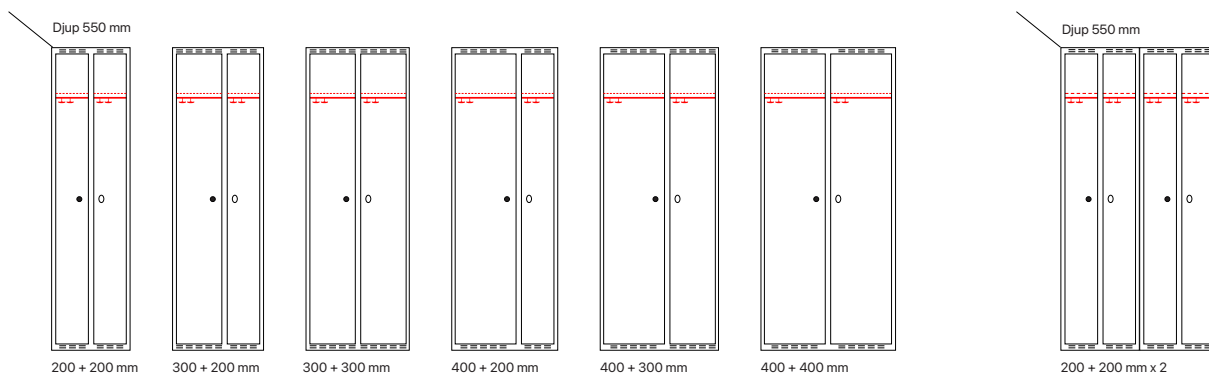

Antal dörrar 2

Klinka för
hänglås

Cylinderlås

Utförande	Beskrivning	Art. nr
Plant tak	200+200 mm	SM00572
	300+200 mm	SM00620
	300+300 mm	SM00588
	400+200 mm	SM00604
	400+300 mm	SM00628
	400+400 mm	SM00636
Sluttande tak	200+200 mm	SM00580
	300+200 mm	SM00624
	300+300 mm	SM00596
	400+200 mm	SM00612
	400+300 mm	SM00632
	400+400 mm	SM00640

Antal dörrar 4

Klinka för
hänglås

Cylinderlås

Art. nr	Art. nr	Pris
SM00576	SM00575	7.601,-
SM02503	SM02504	9.016,-
SM00592	SM00591	9.291,-
SM00608	SM00607	9.344,-
SM00584	SM04132	8.306,-
SM02443	SM02444	9.821,-
SM00600	SM00599	10.113,-
SM00616	SM00615	10.166,-

Beskrivning

Tillägg för laminatdörrar T34 - Vision

Dörrar med 18 mm laminat, avsedda för klädskaåp SMZ, FFF och SMC.

Dörrvariant	Dörrbredd	Art. nr	Pris
1/1	200 + 200 mm	SM61016	1.496,-
	300 + 200 mm	SM61017	1.888,-
	300 + 300 mm	SM61019	2.260,-
	400 + 200 mm	SM61018	2.208,-
	400 + 300 mm	SM61020	2.700,-
	400 + 400 mm	SM61021	2.920,-

- Standard stomfärg: Ljusgrå RAL 7035, vit RAL 9010 och svart RAL 9005.
- 24 standard dörrfärger och 16 standard laminatfärger.
- Dörrstopp och gummidämpare på alla dörrar.
- Perforerad botten och luftspalter i skåpets övre och nedre fronlist.
- Underrede: Sockel, benram eller sittbänk
- Certifikat: EN 14073-2:2004, EN 14073-3:2004, EN 14074:2004, EN 16121:2013, EN 16122:2012