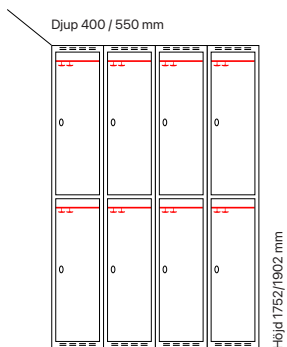

Antal dörrar: 8

Djup 400 mm

Klinka för
hänglås   Cylinderlås

Utförande	Beskrivning	Art. nr	Art. nr	Pris
Sluttande tak	4 x 300 mm	SM00163	SM00022	12.217:-
Plant tak	4 x 300 mm	SM00140	SM04116	13.039:-

Djup 550 mm

Klinka för
hänglås   Cylinderlås

Art. nr	Art. nr	Pris
SM77132	SM77133	12.727:-
SM00164	SM04122	13.549:-

Standard stomfärg

Standard dörrfärg

Standard dörrfärg i laminat

Dörralternativ

Beskrivning	Dörrvariant	Dörrbredd	Art. nr	Pris
Tillägg för laminatdörrar T34 - Vision Dörrar med 18 mm laminat, avsedda för klädsåp SMZ, FFF och SMC.	1/2	300 mm	SM60947	216:-
		400 mm	SM60948	319:-
Tillägg för akryldörrar T09 - Visible Dörrar med transparent akryl i stålram, avsedda för klädsåp FFF.	1/2	300 mm	SM61002	492:-
		400 mm	SM60999	764:-