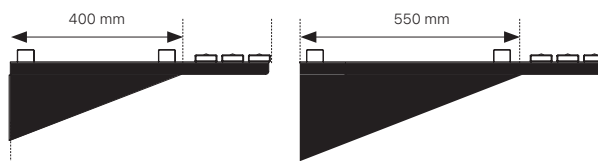

Kit för väggmonterade skåp

I kitet finns vägglist och stora bricker. Anpassa plugg och skruv efter typ av vägg.

Bredd (mm)	Art. nr	Pris
300	M000107-50-300	93:-
400	M000107-50-400	144:-
600	M000107-50-600	182:-
800	M000107-50-800	220:-
900	M000107-50-900	235:-
1200	M000107-50-1200	293:-
500	M000107-50-500	166:-
700	M000107-50-700	199:-
1000	M000107-50-1000	257:-