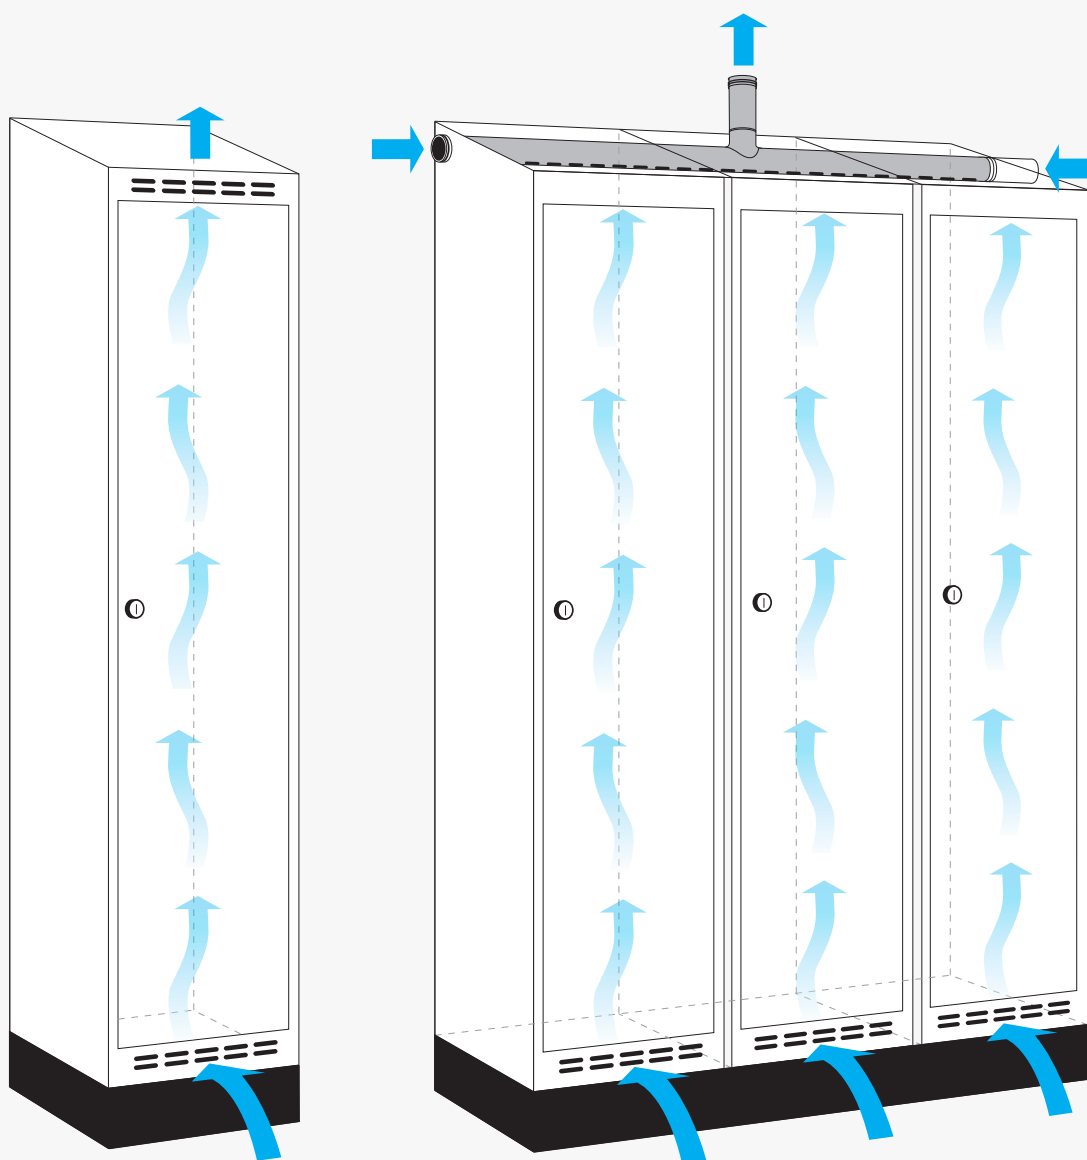

Kan levereras med specialmått på förfrågan

Mått på skåp och underrede

Djup 400 mm

Djup 550 mm

God ventilation är viktig för optimal hygien.

Självdrag

Självventilerande skåp är den enklaste formen av ventilation. Skåpets perforerade botten, tillsammans med luftspalterna över och under dörrarna, gör att luften i skåpet kan cirkulera och inte känns instängd.