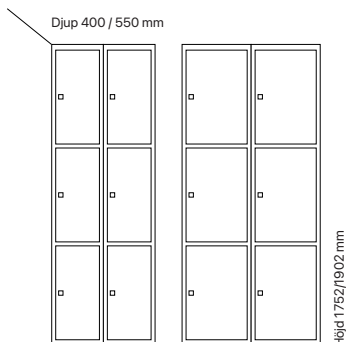

Antal dörrar: 6

Djup 400 mm

Utförande	Beskrivning	Art. nr	Skolklinka		Cylinderlås	
			Art. nr	Pris	Art. nr	Pris
Plant tak	2 x 300 mm	SM70421	SM70397	10.655:-		
	2 x 400 mm	SM70435	SM70411	12.161:-		
Sluttande tak	2 x 300 mm	SM01332	SM04162	11.244:-		
	2 x 400 mm	SM01404	SM04170	12.866:-		

Djup 550 mm

Art. nr	Art. nr	Pris		
			Skolklinka	Cylinderlås
SM70663	SM70664	10.710:-		
SM70703	SM70704	12.229:-		
SM01532	SM04178	11.299:-		
SM01604	SM01603	12.934:-