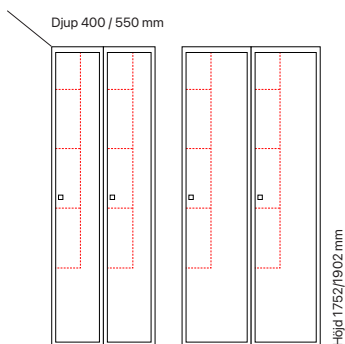

Antal dörrar: 2

Djup 400 mm

Utförande	Beskrivning	Art. nr	Skolklinka		Cylinderlås	
			Art. nr	Pris	Art. nr	Pris
Plant tak	2 x 300 mm	SM70419	SM70395	8.060:-		
	2 x 400 mm	SM70433	SM70409	8.104:-		
Sluttande tak	2 x 300 mm	SM01320	SM01319	8.649:-		
	2 x 400 mm	SM01392	SM01391	8.809:-		

Djup 550 mm

Art. nr	Art. nr	Pris		
			Skolklinka	Cylinderlås
SM70659	SM70660	7.401:-		
SM70699	SM70700	8.214:-		
SM03060	SM01519	7.990:-		
SM01592	SM04187	8.919:-