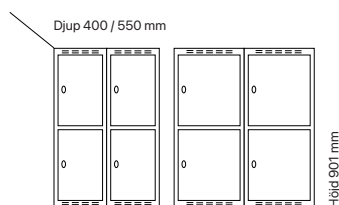

Antal dörrar: 4 - Dörrtyp T01

Djup 400 mm

Klinka för
hänglås Cylinderlås

Art. nr	Art. nr	Pris
SM02833	SM02834	5.175:-
SM02835	SM02836	6.169:-

Djup 550 mm

Klinka för
hänglås Cylinderlås

Art. nr	Art. nr	Pris
SM02843	SM02844	5.387:-
SM02845	SM02846	5.997:-