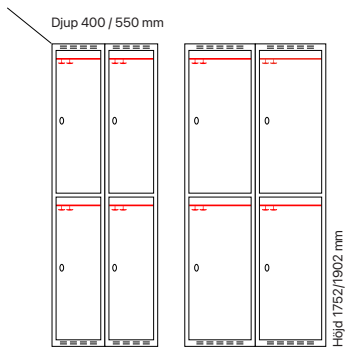

Antal dörrar: 4

Djup 400 mm

Klinka för
hänglås   Cylinderlås

Utförande	Beskrivning	Art. nr	Art. nr	Pris
Plant tak	2 x 300 mm	SM00138	SM00020	6.615:-
	2 x 400 mm	SM00193	SM00075	7.228:-
Sluttande tak	2 x 300 mm	SM04102	SM04113	7.204:-
	2 x 400 mm	SM04108	SM04126	7.933:-

Djup 550 mm

Klinka för
hänglås   Cylinderlås

Art. nr	Art. nr	Pris
SM77044	SM77045	7.232:-
SM77252	SM77253	8.062:-
SM03117	SM00042	7.821:-
SM00210	SM00092	8.767:-