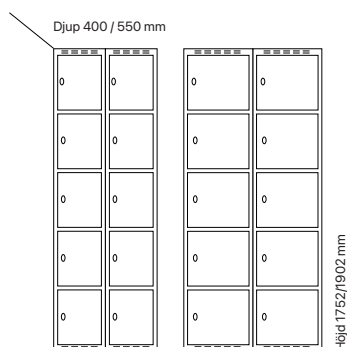

Antal dörrar: 10

Djup 400 mm

Klinka för
hänglås   Cylinderlås

Utförande	Beskrivning	Art. nr	Art. nr	Pris
Plant tak	2 x 300 mm	SM00946	SM00660	7.144:-
	2 x 400 mm	SM01094	SM00808	9.010:-
Sluttande tak	2 x 300 mm	SM01019	SM04141	7.733:-
	2 x 400 mm	SM01149	SM00863	9.715:-

Djup 550 mm

Klinka för
hänglås   Cylinderlås

Art. nr	Art. nr	Pris
SM75056	SM75057	7.442:-
SM75264	SM75265	9.386:-
SM01020	SM00734	8.031:-
SM01150	SM00864	10.091:-