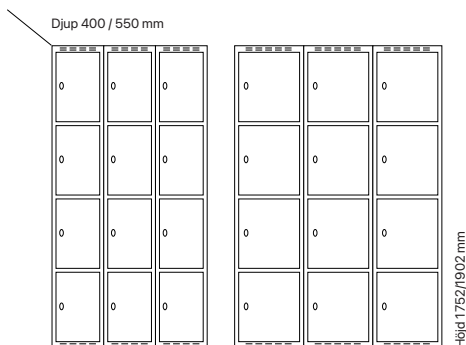

Antal dörrar: 12

Djup 400 mm

Klinka för
hänglås   Cylinderlås

Utförande	Beskrivning	Art. nr	Art. nr	Pris
Plant tak	3 x 300 mm	SM00943	SM00657	10.688:-
	3 x 400 mm	SM01092	SM00806	11.178:-
Sluttande tak	3 x 300 mm	SM01013	SM04142	11.451:-
	3 x 400 mm	SM01145	SM04152	12.000:-

Djup 550 mm

Klinka för
hänglås   Cylinderlås

Art. nr	Art. nr	Pris
SM75078	SM75079	11.133:-
SM75286	SM75287	11.876:-
SM01014	SM00728	11.896:-
SM01146	SM00860	12.698:-