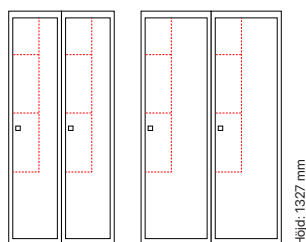

Höjd: 1327 mm

Antal dörrar: 2

Djup 400 mm

Utförande	Beskrivning	Art. nr	Art. nr	Pris
Plant tak	2 x 300 mm	SM01664	SM01663	5.590:-
	2 x 400 mm	SM01676	SM01675	6.283:-

Djup 550 mm

Art. nr	Art. nr	Pris
SM01688	SM01687	5.706:-
SM01700	SM01699	6.673:-