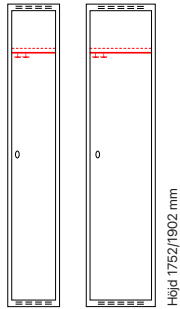

Klädskåp FFF - 1 dörr i höjd

Helsvetsat FFF klädskåp med en dörr i höjd. Standardinredningen är en hatthylla med klädstång med ankarkrokar. Skåpet har en förstärkt T30 ståldörr, och är ljuddämpad med med gummidämpare. FFF H01 klädskåp med laminatdörr T34 (vision) finns tillgänglig mot en extra kostnad.

Djup 400 / 550 mm