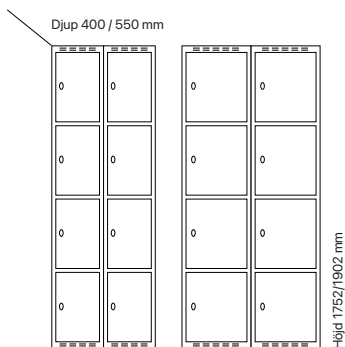

Antal dörrar: 8

Djup 400 mm

Klinka för
hänglås   Cylinderlås

Utförande	Beskrivning	Art. nr	Art. nr	Pris
Plant tak	2 x 300 mm	SM00146	SM00028	8.687:-
	2 x 400 mm	SM00199	SM00081	9.518:-
Sluttande tak	2 x 300 mm	SM04033	SM04065	9.276:-
	2 x 400 mm	SM04051	SM04089	10.223:-

Djup 550 mm

Klinka för
hänglås   Cylinderlås

Art. nr	Art. nr	Pris
SM77052	SM77053	9.499:-
SM77260	SM77261	10.411:-
SM04042	SM04077	10.088:-
SM77353	SM04097	11.116:-