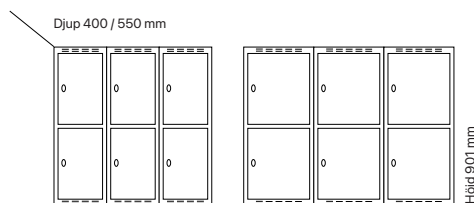

Antal dörrar: 6 - Dörrtyp T01

Djup 400 mm

Klinka för
hänglås Cylinderlås

Art. nr	Art. nr	Pris
SM02837	SM02838	7.257:-

Djup 550 mm

Klinka för
hänglås Cylinderlås

Art. nr	Art. nr	Pris
SM02847	SM02848	7.560:-

Standard stomfärg

Standard dörrfärg

Standard dörrfärg i laminat

Dörralternativ

Beskrivning	Dörrvariant	Dörrbredd	Art. nr	Pris
Tillägg för laminatdörrar T34 - Vision Dörrar med 18 mm laminat, avsedda för klädsåp SMZ, FFF och SMC.	1/1	300 mm	SM60947	216:-
		400 mm	SM60948	319:-
	1/2	300 mm	SM60951	286:-
		400 mm	SM60952	345:-
Tillägg för akryldörrar T09 - Visible Dörrar med transparent akryl i stålram, avsedda för klädsåp FFF.	1/2	300 mm	SM02157	183:-
		400 mm	SM02158	305:-