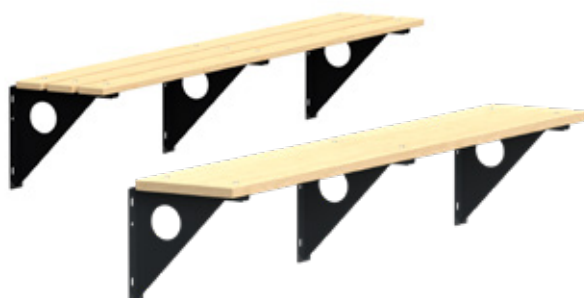

Vägghängd sittbänk

Bänkar för montering på vägg i kapprum, receptioner eller på toaletter. Det solida underredet är stålkonsoleer som är pulverlackerade svarta (RAL 9005). Sittytor i två alternativ, se tabell.

Sittyta	BxD (mm)	Art. nr	Pris
Klarlackad furu	1100 x 320	SM05016-18	1.526:-
	2000 x 320	SM05018-18	2.584:-
Ask laminat F8843	1100 x 320	SM05017-18NB	3.497:-
	2000 x 320	SM05019-18NB	4.495:-

Kan levereras med specialmått på förfrågan