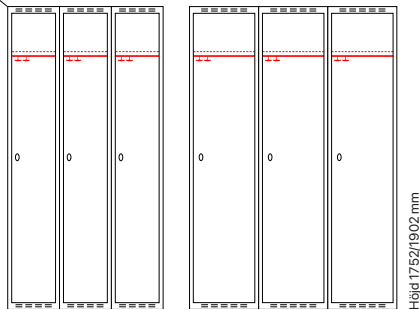

Djup 550 mm

Klinka för
hänglås Cylinderlås

Art. nr	Art. nr	Pris
SM77039	SM77040	5.620:-
SM77247	SM77248	6.464:-
SM00009	SM00002	6.209:-
SM00013	SM00006	7.169:-

Djup 400 / 550 mm

Antal dörrar: 3

Djup 400 mm

Klinka för
hänglås Cylinderlås

Utförande	Beskrivning	Art. nr	Art. nr	Pris
Plant tak	3 x 300 mm	SM00135	SM00017	7.986:-
	3 x 400 mm	SM00191	SM00073	9.029:-
Sluttande tak	3 x 300 mm	SM00155	SM04114	8.749:-
	3 x 400 mm	SM04109	SM04127	9.851:-

Djup 550 mm

Klinka för
hänglås Cylinderlås

Art. nr	Art. nr	Pris
SM77065	SM77066	8.317:-
SM77273	SM77274	8.956:-
SM00010	SM04119	9.080:-
SM00014	SM04130	9.778:-

Djup 400 / 550 mm