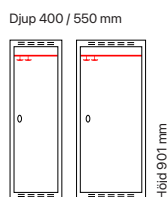

Antal dörrar: 1 - Dörrtyp T30

Djup 400 mm

Klinka för
hänglås Cylinderlås

Utförande	Beskrivning	Art. nr	Art. nr	Pris
Plant tak	1 x 300 mm	SM00231	SM00113	2.382:-
	1 x 400 mm	SM00243	SM00125	2.589:-

Djup 550 mm

Klinka för
hänglås Cylinderlås

Art. nr	Art. nr	Pris
SM00237	SM00119	2.481:-
SM00247	SM00129	2.695:-