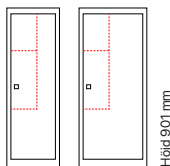

Djup 400 / 550 mm

Antal dörrar: 1

Djup 400 mm

Skolklinka Cylinderlås

Djup 550 mm

Skolklinka Cylinderlås

Utförande	Beskrivning	Art. nr	Art. nr	Pris
Plant tak	1 x 300 mm	SM01736	SM01735	3.173:-
	1 x 400 mm	SM01748	SM01747	3.368:-

Art. nr	Art. nr	Pris
SM01760	SM01759	3.083:-
SM01772	SM01771	3.578:-