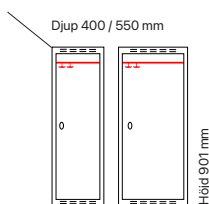

För inredning och tillbehör, se sida 50.

Klädskåp SMG - låg model

Helsvetsat SMG klädska med en höjd på 901 mm med en eller två dörrar i höjd. Klädska med en dörr i höjd är inrett med klädstång med ankarkrokar. Skåp med två dörrar i höjd är utan inredning. Båda utförandena har ståldörr T02 som standard som är förstärkt med förstärkningsprofiler och är ljuddämpad med gummidämpare.