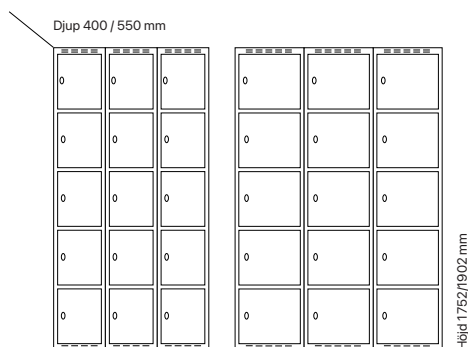

Antal dörrar: 15

Djup 400 mm

Klinka för
hänglås   Cylinderlås

Utförande	Beskrivning	Art. nr	Art. nr	Pris
Plant tak	3 x 300 mm	SM00947	SM00661	10.852:-
	3 x 400 mm	SM01095	SM00809	13.136:-
Sluttande tak	3 x 300 mm	SM01021	SM04143	11.615:-
	3 x 400 mm	SM77343	SM04153	13.958:-

Djup 550 mm

Klinka för
hänglås   Cylinderlås

Art. nr	Art. nr	Pris
SM75082	SM75083	11.305:-
SM75290	SM75291	13.683:-
SM01022	SM00736	12.068:-
SM01152	SM00866	14.505:-