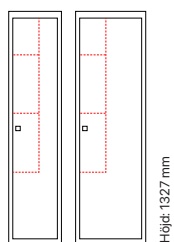

Skolskåp SMS - mellanhög model

Helsvetsat skolskåp i lågt utförande, med en eller två dörrar i höjd. De låga skåpen med dörr i höjd har två vertikala fack med plats för böcker, pärmar och en PC. Skåp med två dörrar i höjd är utan inredning. Båda utföranden har förstärkt, dubbel ståldörr T30, förstärkt låssystem och är ljuddämpade med gummidämpare. Mot tillägg levereras låg SMS med förstärkta laminatdörrar i stålram T04 eller extra kraftiga, 3 mm ståldörrar T40.

Höjd: 1327 mm

Antal dörrar: 1

Djup 400 mm

Utförande	Beskrivning	Art. nr	Art. nr	Pris
Plant tak	1 x 300 mm	SM01616	SM01615	3.140:-
	1 x 400 mm	SM01628	SM01627	3.414:-

Djup 550 mm

Art. nr	Art. nr	Pris
SM01640	SM01639	3.269:-
SM01652	SM01651	3.810:-