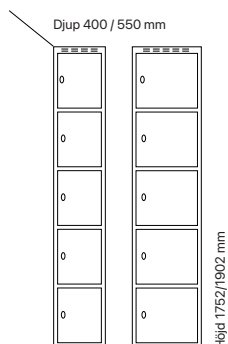

Klädskåp SMG - 5 dörrar i höjd

Helsvetsat SMG klädska med fem dörrar i höjd. Skåpen är enkla att rengöra, har god ventilation och är utan inredning. Skåpet har ståldörr T02 som standard som är förstärkt med förstärkningsprofiler och är ljuddämpad med gummidämpare.

Antal dörrar: 5

Djup 400 mm

Klinka för
hänglås   Cylinderlås

Utförande	Beskrivning	Art. nr	Art. nr	Pris
Plant tak	1 x 300 mm	SM00945	SM00659	3.810:-
	1 x 400 mm	SM01093	SM00807	5.199:-
Sluttande tak	1 x 300 mm	SM04135	SM04139	4.224:-
	1 x 400 mm	SM01147	SM04147	5.613:-

Djup 550 mm

Klinka för
hänglås   Cylinderlås

Art. nr	Art. nr	Pris
SM75021	SM75022	3.969:-
SM75238	SM75239	5.413:-
SM01018	SM00732	4.383:-
SM01148	SM00862	5.827:-