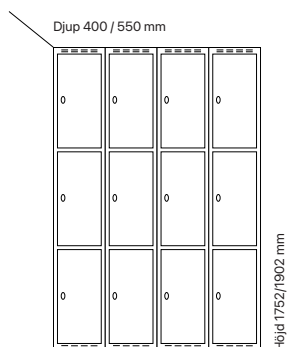

Antal dörrar: 12

Djup 400 mm

Klinka för
hänglås Cylinderlås

Utförande	Beskrivning	Art. nr	Art. nr	Pris
Plant tak	4 x 300 mm	SM00144	SM00026	14.474:-
	4 x 300 mm	SM04037	SM04070	15.296:-

Djup 550 mm

Klinka för
hänglås Cylinderlås

Art. nr	Art. nr	Pris
SM77080	SM77081	15.829:-
SM00172	SM04082	16.651:-

Standard stomfärg

Standard dörrfärg

Standard dörrfärg i laminat

Dörralternativ

Beskrivning	Dörrvariant	Dörrbredd	Art. nr	Pris
Tillägg för laminatdörrar T34 - Vision Dörrar med 18 mm laminat, avsedda för klädska SMZ, FFF och SMC.	1/3	300 mm	SM60949	345:-
		400 mm	SM60950	353:-
Tillägg för akryldörrar T09 - Visible Dörrar med transparent akryl i stålram, avsedda för klädska FFF.	1/3	400 mm	SM02156	385:-
		300 mm	SM61000	548:-