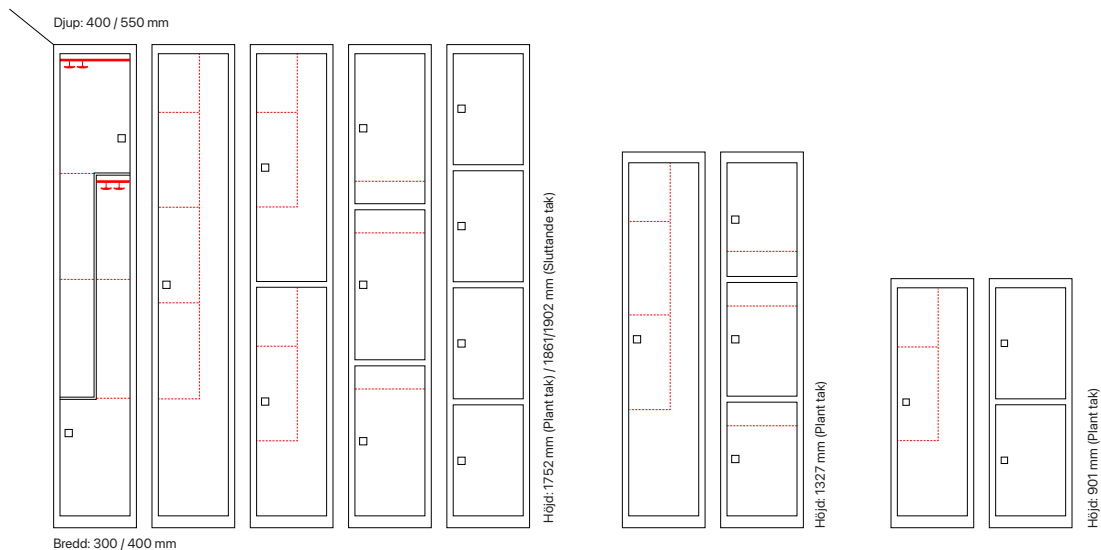

- Standard stomfärg: Ljusgrå RAL 7035, vit RAL 9010 och svart RAL 9005.
- 24 standard dörrfärger och 16 standard laminatfärger.
- Dörrstopp och gummidämpare på alla dörrar.
- Perforerad botten.
- Kan levereras med strömutfog i varje fack (minimum 30 fack).
- Underrede: Sockel, benram eller sittbänk
- Certifikat: EN 14073-2:2004, EN 14073-3:2004, EN 14074:2004, EN 16121:2013, EN 16122:2012

Standard dörrfärg

Standard dörrfärg i laminat

● ● ● Skåpen kan levereras med stomme i färgerna RAL 7035/9010/9005. För standardfärger på dörrar, se komplett översikt längst bak i katalogen.

Elektronisk kodlås, RFID kodlås, manuellt kodlås, regel för hänglås och cylinderlås.

För inredning och tillbehör, se sida 50.