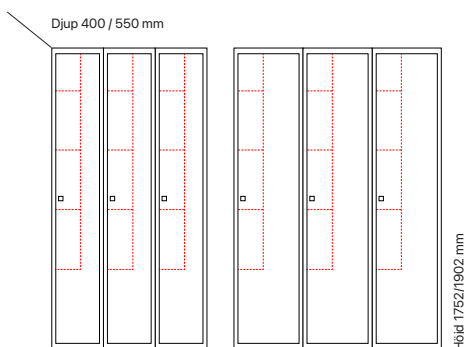

Antal dörrar: 3

Djup 400 mm

Utförande	Beskrivning	Art. nr	Skolklinka		Cylinderlås	
			Art. nr	Pris	Art. nr	Pris
Plant tak	3 x 300 mm	SM70424	SM70400	11.654:-		
	3 x 400 mm	SM01344	SM01343	12.417:-		

Djup 550 mm

Art. nr	Art. nr	Pris		
			Skolklinka	Cylinderlås
SM70669	SM70670	10.332:-		
SM01544	SM04180	10.439:-		

Standard stomfärg

Standard dörrfärg

Standard dörrfärg i laminat