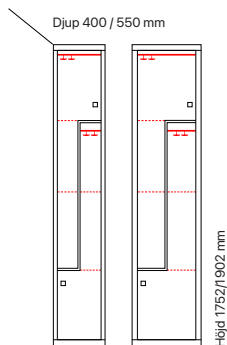

Antal dörrar: 2

Djup 400 mm

Utförande	Beskrivning	Art. nr	Skolklinka		Cylinderlås	
			Art. nr	Pris	Art. nr	Pris
Plant tak	1 x 300 mm	SM01910	SM01855	5.953:-		
	1 x 400 mm	SM01913	SM01858	6.285:-		
Sluttande tak	1 x 300 mm	SM04192	SM04195	6.367:-		
	1 x 400 mm	SM01918	SM04199	6.699:-		

Djup 550 mm

Art. nr	Art. nr	Pris	Skolklinka		Cylinderlås	
			Art. nr	Pris	Art. nr	Pris
SM71276	SM71313	6.648:-				
SM71245	SM71314	7.020:-				
SM01920	SM04198	7.062:-				
SM01923	SM01868	7.434:-