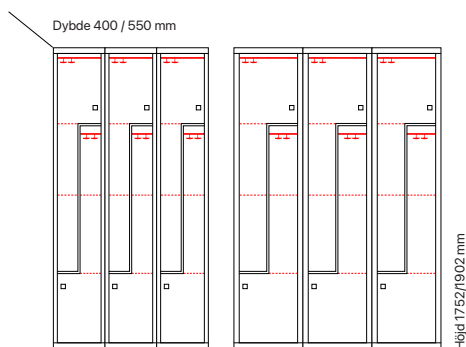

Antal dörrar: 6

Djup 400 mm

Utförande	Beskrivning	Art. nr	Skolklinka		Cylinderlås	
			Art. nr	Pris	Art. nr	Pris
Plant tak	3 x 300 mm	SM01912	SM01857	15.940:-		
Sluttande tak	3 x 300 mm	SM01917	SM04197	16.703:-		

Djup 550 mm

Art. nr	Art. nr	Pris	Skolklinka		Cylinderlås	
			Art. nr	Pris	Art. nr	Pris
SM71244	SM71317	16.956:-				
SM01922	SM01867	17.719:-				

Standard stomfärg

Standard dörrfärg

Standard dörrfärg i laminat

Dörralternativ

Beskrivning	Dörrvariant	Dörrbredd	Art. nr	Pris
Tillägg för laminatdörrar T04 - Decor		300 mm	SM02174	646:-
Dörrar med 16 mm laminat i stålram, avsedda för skolskåp SMS och SSZ.	Z-dörr	400 mm	SM02175	805:-