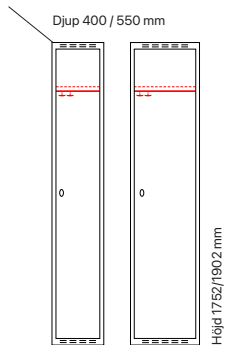

Djup 550 mm

Klinka för
hänglås Cylinderlås

| Art. nr | Art. nr | Pris |
|---------|---------|----------------|
| SM01206 | SM00920 | 6.236:- |

Klädskåp SMG - 1 dörr i höjd

Helsvetsat SMG klädska med en dörr i höjd. Klädska är inrett med hylla och klädstång med ankarkrokar. Skåpet har ståldörr T02 som standard som är förstärkt med förstärkningsprofiler och är ljuddämpad med gummidämpare.