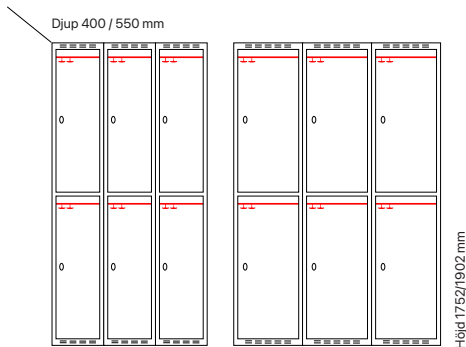

Antal dörrar: 6

Djup 400 mm

Klinka för
hänglås   Cylinderlås

Utförande	Beskrivning	Art. nr	Art. nr	Pris
Plant tak	3 x 300 mm	SM00139	SM00021	9.965:-
	3 x 400 mm	SM00194	SM00076	10.665:-
Sluttande tak	3 x 300 mm	SM04103	SM04115	10.728:-
	3 x 400 mm	SM00211	SM04128	11.487:-

Djup 550 mm

Klinka för
hänglås   Cylinderlås

Art. nr	Art. nr	Pris
SM77070	SM77071	10.378:-
SM77278	SM77279	11.665:-
SM03116	SM04120	11.141:-
SM00212	SM04131	12.487:-