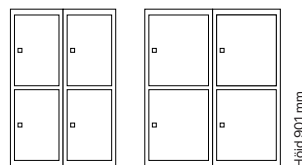

Djup 400 / 550 mm

Antal dörrar: 4

Djup 400 mm

Skolklinka Cylinderlås

Djup 550 mm

Skolklinka Cylinderlås

Art. nr	Art. nr	Pris
SM01790	SM01789	6.887:-
SM01802	SM01801	7.586:-

Art. nr	Art. nr	Pris
SM01814	SM01813	6.698:-
SM01826	SM01825	7.377:-