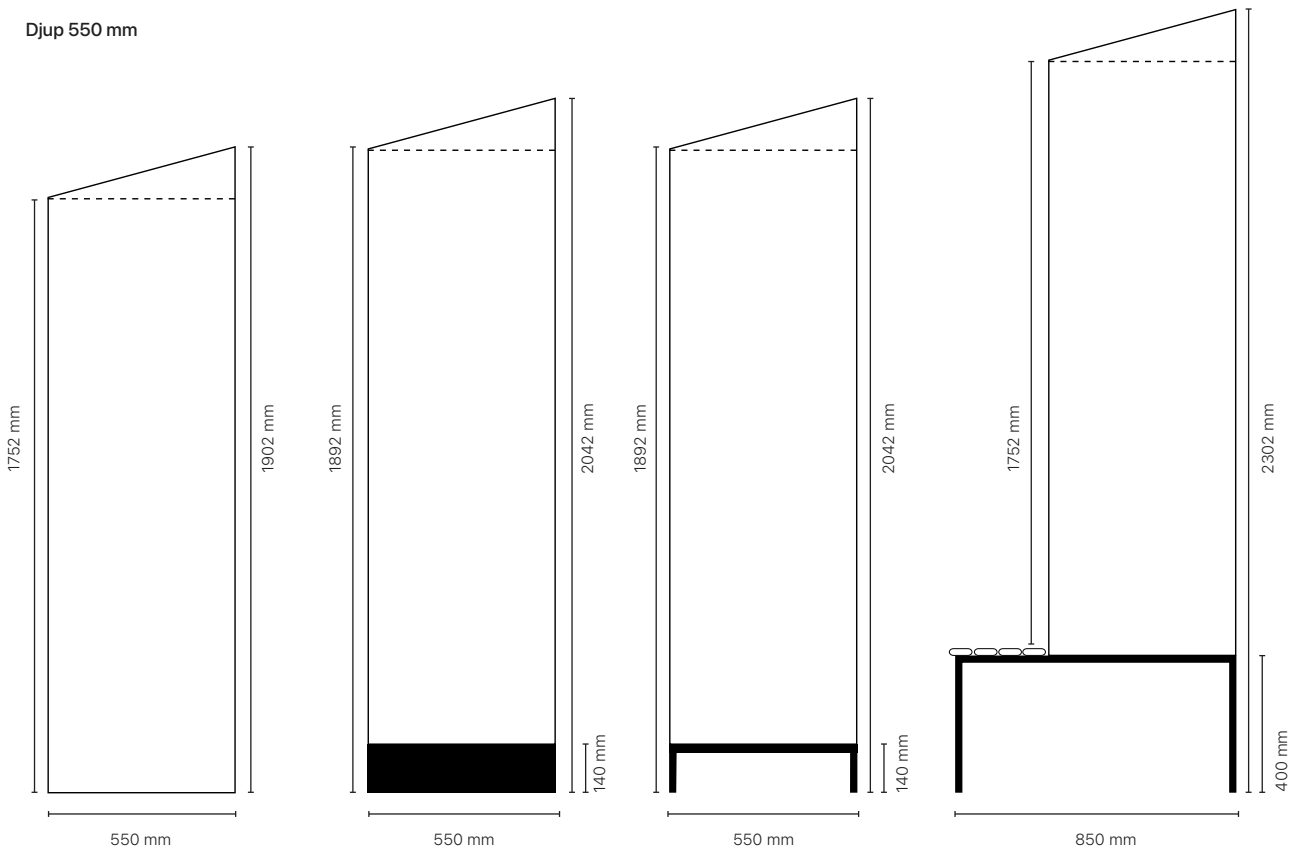

Mått på skåp och underrede

Djup 400 mm

Djup 550 mm