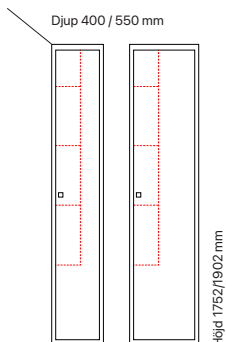

Skolskåp SMS - 1 dörr i höjd

Helsvetsat H01 skolskåp med en dörr i höjd. Standardinredningen är fyra vertikala fack med plats för böcker, pärmar och PC. Skåpet har en förstärkt, dubbel ståldörr T30 med massivt dörrstopp som standard, inklusive förstärkt låssystem och ljuddämpning med gummidämpare. Mot tilläggsavgift levereras SMS H01 med förstärkta laminatdörrar i stålram T04, extra kraftiga, 3 mm ståldörrar T40 eller även med perforerade, ljuddämpande ståldörrar T60.

Antal dörrar: 1

Djup 400 mm

Utförande	Beskrivning	Art. nr	Skolklinka		Cylinderlås	
			Art. nr	Pris	Art. nr	Pris
Plant tak	1 x 300 mm	SM70414	SM70390	4.466:-		
	1 x 400 mm	SM70428	SM70404	4.403:-		
Sluttande tak	1 x 300 mm	SM01296	SM04157	4.880:-		
	1 x 400 mm	SM01368	SM04167	4.817:-		

Djup 550 mm

Art. nr	Art. nr	Pris		
			Skolklinka	Cylinderlås
SM70649	SM70650	4.069:-		
SM70689	SM70690	4.435:-		
SM01496	SM01495	4.483:-		
SM04172	SM04183	4.849:-