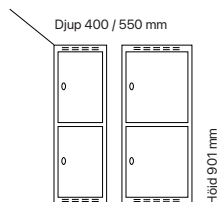

Antal dörrar: 2 - Dörrtyp T01

Djup 400 mm

Klinka för
hänglås Cylinderlås

Art. nr	Art. nr	Pris
SM02830	SM00114	2.932:-
SM02831	SM02832	3.513:-

Djup 550 mm

Klinka för
hänglås Cylinderlås

Art. nr	Art. nr	Pris
SM02839	SM02840	3.054:-
SM02841	SM02842	3.415:-