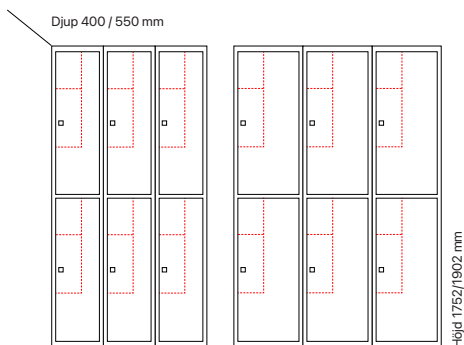

Antal dörrar: 6

Djup 400 mm

Utförande	Beskrivning	Art. nr	Skolklinka		Cylinderlås	
			Art. nr	Pris	Art. nr	Pris
Plant tak	3 x 300 mm	SM70425	SM70401	15.375:-		
	3 x 300 mm	SM01350	SM04164	16.138:-		

Djup 550 mm

Art. nr	Art. nr	Pris		
			Skolklinka	Cylinderlås
SM70671	SM70672	16.911:-		
SM01550	SM01549	17.674:-		

Standard stomfärg

Standard dörrfärg

Standard dörrfärg i laminat