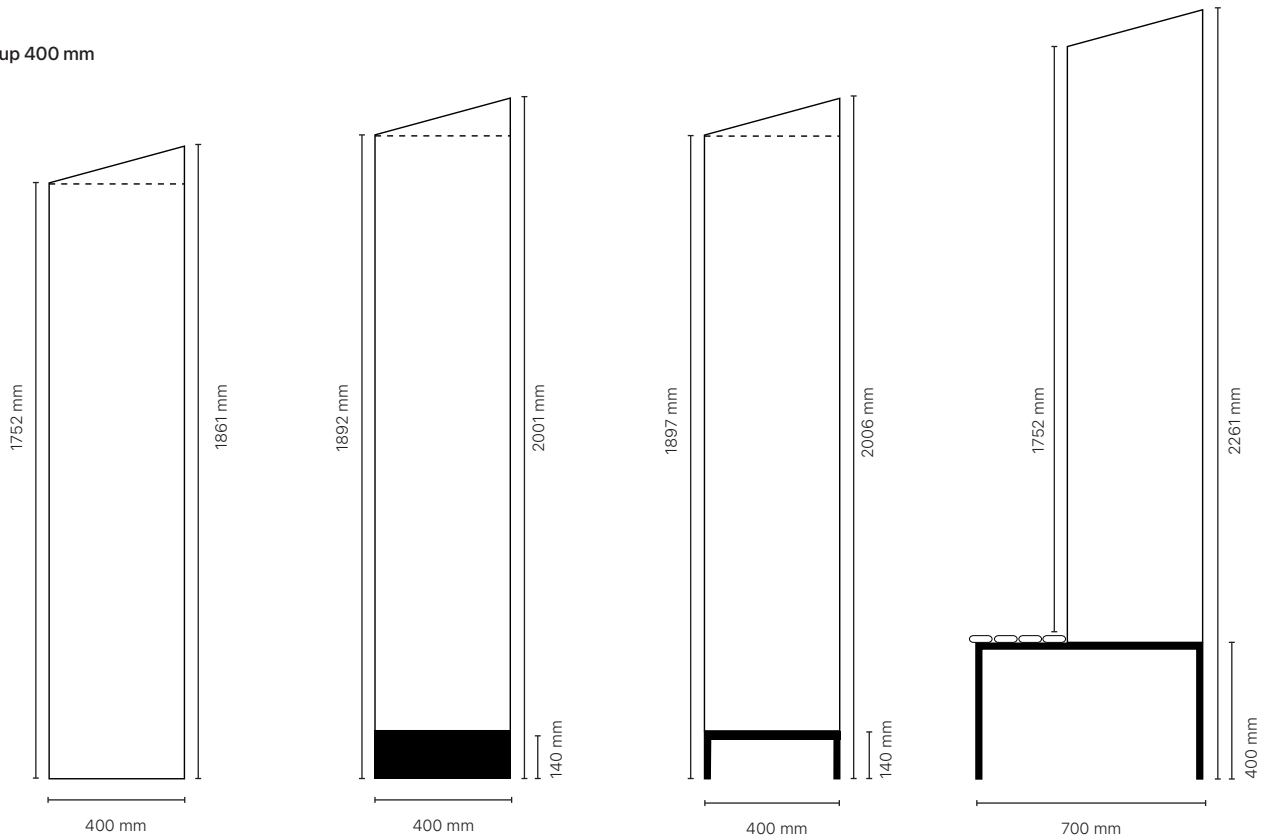

Mått på skåp och underrede

Djup 400 mm