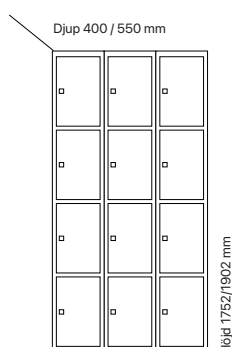

Antal dörrar: 12

Djup 400 mm

Utförande	Beskrivning	Art. nr	Skolklinka		Cylinderlås	
			Art. nr	Pris	Art. nr	Pris
Plant tak	3 x 300 mm	SM70389	SM70383	19.091:-		
	3 x 300 mm	SM01362	SM04166	19.854:-		

Djup 550 mm

Art. nr	Art. nr	Pris	Skolklinka		Cylinderlås	
			Art. nr	Pris	Art. nr	Pris
SM70675	SM70676	19.253:-				
SM01562	SM04182	20.016:-				

Standard stomfärg

Standard dörrfärg

Standard dörrfärg i laminat