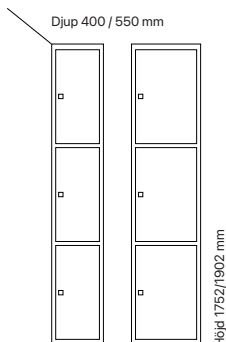

Skolskåp SMS - 3 dörrar i höjd

Helsvetsat H03 skolskåp med tre dörrar i höjd, standardinredning är en hylla. Skåpet har en förstärkt, dubbel ståldörr T30 med massiv dörrstopp som standard, inklusive förstärkt låssystem och ljuddämpning med gummidämpare. Mot tillägg levereras SMS H03 med förstärkta laminatdörrar i stålram T04, extra kraftiga, 3 mm ståldörrar T40 eller även med perforerade, ljuddämpande ståldörrar T60.

Antal dörrar: 3

Djup 400 mm

Utförande	Beskrivning	Art. nr	Skolklinka		Cylinderlås	
			Art. nr	Pris	Art. nr	Pris
Plant tak	1 x 300 mm	SM70416	SM70392	5.905:-		
	1 x 400 mm	SM70430	SM70406	6.688:-		
Sluttande tak	1 x 300 mm	SM04155	SM04159	6.319:-		
	1 x 400 mm	SM01380	SM04169	7.102:-		

Djup 550 mm

Art. nr	Art. nr	Pris		
			Skolklinka	Cylinderlås
SM70653	SM70654	5.677:-		
SM70693	SM70694	6.249:-		
SM01508	SM04175	6.091:-		
SM01580	SM04185	6.663:-