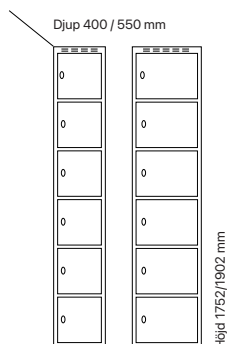

Klädskåp SMG - 6 dörrar i höjd

Helsvetsat SMG klädska med sex dörrar i höjd. Skåpet är enkelt att rengöra, har god ventilation och är utan inredning. Som standard har skåpet har ståldörr T02, som är förstärkt med förstärkningsprofiler och är ljuddämpad med gummidämpare.

Antal dörrar: 6

Djup 400 mm

Klinka för
hänglås Cylinderlås

Utförande	Beskrivning	Art. nr	Art. nr	Pris
Plant tak	1 x 300 mm	SM04690	SM04691	5.882:-
	1 x 400 mm	SM04714	SM04715	6.519:-
Sluttande tak	1 x 300 mm	SM04698	SM04699	6.209:-
	1 x 400 mm	SM04720	SM04721	6.893:-

Djup 550 mm

Klinka för
hänglås Cylinderlås

Art. nr	Art. nr	Pris
SM03943	SM04667	6.094:-
SM04726	SM04727	6.753:-
SM04706	SM04707	6.421:-
SM04732	SM04733	7.127:-