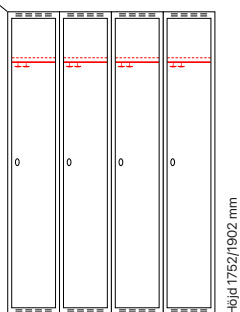

Antal dörrar: 4

Djup 400 mm

Klinka för
hänglås Cylinderlås

Utförande	Beskrivning	Art. nr	Art. nr	Pris
Plant tak	4 x 300 mm	SM00136	SM00018	9.927:-
Sluttande tak	4 x 300 mm	SM00156	SM00038	10.749:-

Djup 550 mm

Klinka för
hänglås Cylinderlås

Art. nr	Art. nr	Pris
SM77173	SM77174	10.857:-
SM00011	SM04121	11.679:-

Standard stomfärg

Standard dörrfärg

Standard dörrfärg i laminat

Dörralternativ

Beskrivning	Dörrvariant	Dörrbredd	Art. nr	Pris
Tillägg för laminatdörrar T34 - Vision		300 mm	SM60945	446:-
Dörrar med 18 mm laminat, avsedda för klädskåp SMZ, FFF och SMC.	1/1	400 mm	SM60946	628:-