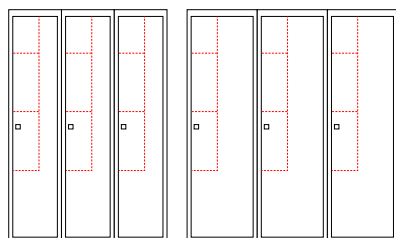

Höjd: 1327 mm

Antal dörrar: 3

Djup 400 mm

Utförande	Beskrivning	Art. nr	Art. nr	Pris
Plant tak	3 x 300 mm	SM01712	SM02115	7.979:-

Djup 550 mm

Art. nr	Art. nr	Pris
SM01724	SM01723	8.310:-