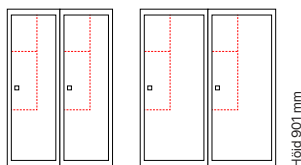

Djup 400 / 550 mm

Antal dörrar: 2

Djup 400 mm

Skolklinka Cylinderlås

Djup 550 mm

Skolklinka Cylinderlås

Utförande	Beskrivning	Art. nr	Art. nr	Pris
Plant tak	2 x 300 mm	SM01784	SM01783	4.915:-
	2 x 400 mm	SM01796	SM01795	5.614:-

Art. nr	Art. nr	Pris
SM01808	SM01807	5.118:-
SM01820	SM01819	5.848:-