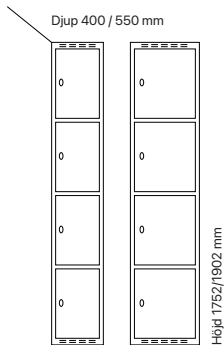

Klädskåp SMG - 4 dörrar i höjd

Helsvetsat SMG klädskåp med fyra dörrar i höjd. Skåpen är enkla att rengöra, har god ventilation och är utan inredning. Skåpet har ståldörr T02 som standard som är förstärkt med förstärkningsprofiler och är ljuddämpad med gummidämpare.