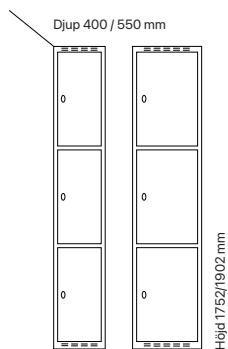

Klädskåp FFF - 3 dörrar i höjd

Helsvetsat FFF klädska med tre dörrar i höjd. Skåpet levereras utan inredning. Skåpet har en T01 ståldörr (original plus), som även är ljuddämpad med gummidämpare. Mot tilläggsavgift levereras FFF H03 klädska med laminatdörrar T34 (vision) eller akryldörrar i stålram T09 (visible).

Antal dörrar: 3

Djup 400 mm

Klinka för
hänglås Cylinderlås

Utförande	Beskrivning	Art. nr	Art. nr	Pris
Plant tak	1 x 300 mm	SM00141	SM00023	4.457:-
	1 x 400 mm	SM00195	SM00077	4.829:-
Sluttande tak	1 x 300 mm	SM04030	SM04061	4.871:-
	1 x 400 mm	SM04047	SM04085	5.243:-

Djup 550 mm

Klinka för
hänglås Cylinderlås

Art. nr	Art. nr	Pris
SM77013	SM77014	4.643:-
SM77230	SM77231	5.030:-
SM04040	SM04073	5.057:-
SM77352	SM04094	5.444:-