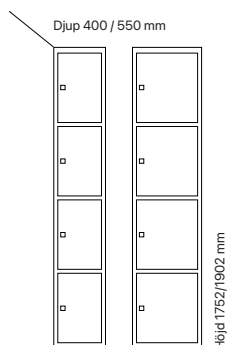

Skolskåp SMS - 4 dörrar i höjd

Helsvetsat H04 skolskåp med fyra dörrar i höjd, levereras som standard utan inredning. Skåpet har en förstärkt, dubbel ståldörr T30 med massivt dörrstopp som standard, inklusive förstärkt låssystem och ljuddämpning med gummidämpare. Mot tilläggsavgift levereras SMS H04 med förstärkta laminatdörrar i stålram T04 eller extra kraftiga, 3 mm ståldörrar T40.

Antal dörrar: 4

Djup 400 mm

Utförande	Beskrivning	Art. nr	Skolklinka		Cylinderlås	
			Art. nr	Pris	Art. nr	Pris
Plant tak	1 x 300 mm	SM70417	SM70393	6.485:-		
	1 x 400 mm	SM70431	SM70407	6.948:-		
Sluttande tak	1 x 300 mm	SM01314	SM04160	6.899:-		
	1 x 400 mm	SM01386	SM01385	7.362:-		

Djup 550 mm

Art. nr	Art. nr	Pris	Skolklinka		Cylinderlås	
			Art. nr	Pris	Art. nr	Pris
SM70655	SM70656	7.351:-				
SM70695	SM70696	7.503:-				
SM04171	SM04176	7.765:-				
SM04173	SM04186	7.917:-