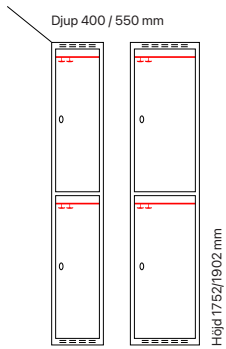

Klädskåp FFF - 2 dörrar i höjd

Helsvetsat FFF klädsåp med två dörrar i höjd. Standardutrustning är en klädstång med ankarkrokar under. Skåpet har en förstärkt T30 ståldörr, som även ljuddämpas med gummidämpare. Mot tilläggsavgift levereras FFF H02 klädsåp med laminatdörrar T34 eller akryldörrar i stålram T09.

Antal dörrar: 2

Djup 400 mm

Klinka för
hänglås   Cylinderlås

Utförande	Beskrivning	Art. nr	Art. nr	Pris
Plant tak	1 x 300 mm	SM00137	SM00019	3.656:-
	1 x 400 mm	SM00192	SM00074	3.947:-
Sluttande tak	1 x 300 mm	SM00157	SM04111	4.070:-
	1 x 400 mm	SM04106	SM04124	4.361:-

Djup 550 mm

Klinka för
hänglås   Cylinderlås

Art. nr	Art. nr	Pris
SM77009	SM77010	3.998:-
SM77226	SM77227	4.403:-
SM00090	SM00040	4.412:-
SM00208	SM04129	4.817:-