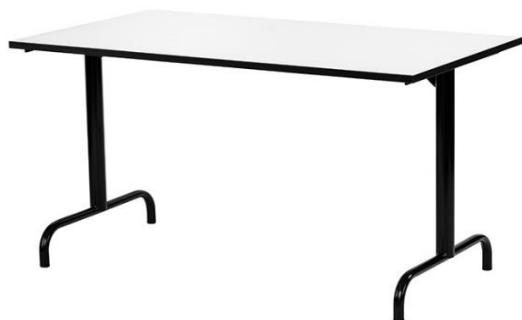

PUX

Bord med justerbara fötter i höjd 72 och 90 cm.

Stativ i svart, silver och vit som standard.

Direktlaminerad bordsskiva i Bok, Björk och

vit som standard.

Specialutförande efter önskemål.

Skiva	Artikel nr.	Höjd	Vikt (kg)	Vol (m ³)	Stativfärg	Pris
120x60	700.1260-	72 cm	19	0,134	Lack	2 455 kr
	701.1260-	90 cm	21	0,168	Lack	2 780 kr
120x70	700.1270-	72 cm	20	0,140	Lack	2 500 kr
	701.1270-	90 cm	22	0,174	Lack	2 830 kr
120x80	700.1280-	72 cm	22	0,146	Lack	2 560 kr
	701.1280-	90 cm	24	0,18	Lack	2 890 kr
140x70	700.1470-	72 cm	22	0,147	Lack	2 750 kr
	701.1470-	90 cm	24	0,181	Lack	3 085 kr
140x80	700.1480-	72 cm	24	0,154	Lack	2 805 kr
	701.1480-	90 cm	26	0,188	Lack	3 130 kr
160x70	700.1670-	72 cm	25	0,154	Lack	2 840 kr
	701.1670-	90 cm	27	0,188	Lack	3 170 kr
160x80	700.1680-	72 cm	27	0,162	Lack	2 900 kr
	701.1680-	90 cm	29	0,196	Lack	3 225 kr
180x70	700.1870-	72 cm	27	0,162	Lack	2 935 kr
	701.1870-	90 cm	29	0,196	Lack	3 265 kr
180x80	700.1880-	72 cm	30	0,170	Lack	3 000 kr
	701.1880-	90 cm	30	0,204	Lack	3 330 kr

PUX elevbord

Elevbord med justerbara fötter i höjd 72 och 90 cm.
Stativ i svart, silver och vit som standard.
Direktlaminerad skiva i björk eller bok.

Går även att få med högtryckslaminat (HPL),
Forbo Marmoleum, ljuddämpande HPL.