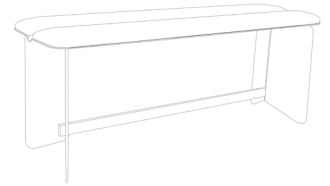

STREAM

Design | Monica Förster

Art no	Colour	HxWxD	Brutto exkl.moms	Rek. Brutto inkl. moms
55301505	● Black/Black leather	44x120x37 cm	7980 SEK	9975 SEK
55311505	● Black	44x120x37 cm	7140 SEK	8925 SEK