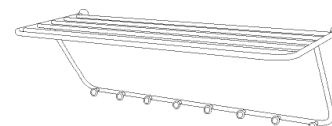

INA HAT RACK 50/80

Design | Stina Sandwall

Art no	Colour	HxWxD	Brutto exkl.moms	Rek. Brutto inkl. moms
26001005	○ White	26x52x31 cm	2128 SEK	2660 SEK
26002705	● Grey	26x52x31 cm	2128 SEK	2660 SEK
26011005	○ White	26x82x31 cm	2376 SEK	2970 SEK
26012705	● Grey	26x82x31 cm	2376 SEK	2970 SEK