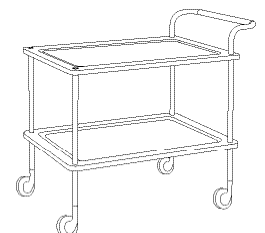

TROLLEY

Design | Stina Sandwall

Art no	Colour	HxWxL	Brutto exkl.moms	Rek. Brutto inkl. moms
27021005	○ White	60x50x70 cm	5188 SEK	6485 SEK
27021105	● Light grey	60x50x70 cm	5188 SEK	6485 SEK
27021205	● Dark grey	60x50x70 cm	5188 SEK	6485 SEK
27021805	● Wine red	60x50x70 cm	5188 SEK	6485 SEK
2703....	● Addition		2024 SEK	2530 SEK