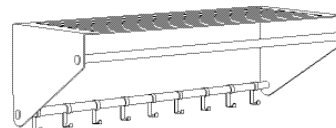

STICKS HAT RACK

Design | Stina Sandwall

Art no	Colour	HxWxD	Brutto exkl.moms	Rek. Brutto inkl. moms
28051005	⊖ White/chrome	25,5x80x35 cm	3920 SEK	4900 SEK
28051305	⊖ Anthracite/chrome	25,5x80x35 cm	3920 SEK	4900 SEK